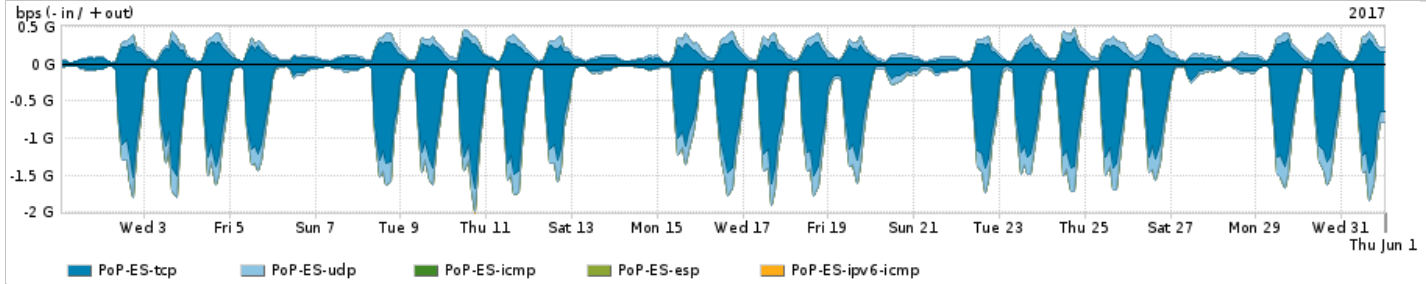

PROFILE	APPLICATION	IN	OUT	TOTAL
☒	PoP-ES	other TCP		17.23 Mbps	25.35 Mbps
☐	PoP-ES	ssh		4.08 Mbps	5.17 Mbps
☐	PoP-ES	kerberos		37.03 Kbps	2.21 Mbps
☐	PoP-ES	smtp		711.83 Kbps	1.76 Mbps
☐	PoP-ES	dns		1.03 Mbps	1.45 Mbps
☐	PoP-ES	rsync		659.62 Kbps	1.34 Mbps

Distribuição do tráfego do PoP-ES por protocolo

Average | Max | PCT95

	PROFILE	PROTOCOL	IN	OUT	TOTAL
☒	PoP-ES	tcp		477.23 Mbps	600.32 Mbps
☒	PoP-ES	udp		102.05 Mbps	156.40 Mbps
☒	PoP-ES	icmp		50.19 Kbps	100.57 Kbps
☒	PoP-ES	esp		21.69 Kbps	36.02 Kbps
☒	PoP-ES	ipv6-icmp		4.84 Kbps	8.17 Kbps
☐	PoP-ES	gre		4.90 Kbps	5.28 Kbps
☐	PoP-ES	ipv6		0.00 bps	2.00 bps

For assistance with this product, please contact support@arbornetworks.com.