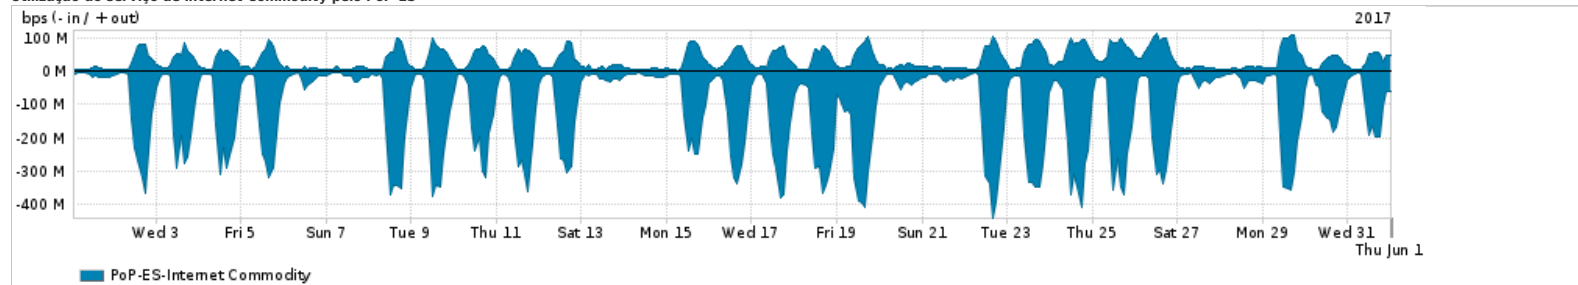

Os gráficos apresentados neste relatório de tráfego estão em formato stack, o que significa que seu valor é uma composição da soma dos componentes listados nas legendas localizadas logo abaixo dos gráficos. Os gráficos estão em "bps x tempo" e possuem dois eixos verticais, Out (positivo) e In (negativo).

A primeira coluna da tabela define o ponto de referência para entendimento dos valores de In e Out.

A contabilização do tráfego é sob o ponto de vista do AS da RNP, AS1916.

Legenda:

PoP - Ponto de presença da RNP

ASN - Número do sistema autônomo

Profile - Objeto gerenciável definido arbitrariamente no Peakflow através de diversos parâmetros (ex: bloco cidr, peer-as, as-path, bgp community, interface, etc)

Utilização do serviço de Internet Commodity pelo PoP-ES