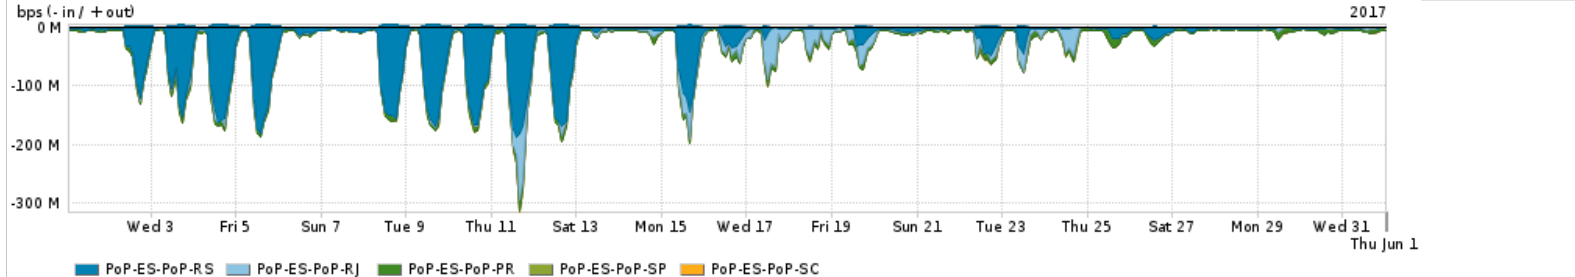

Interesse de tráfego do PoP-ES com os outros PoPs da RNP

Average | Max | PCT95

PROFILE	PROFILE	IN	OUT	TOTAL	
☒	PoP-ES	PoP-RS	28.11 Mbps	633.09 Kbps	28.74 Mbps
☒	PoP-ES	PoP-RJ	5.14 Mbps	51.50 Kbps	5.19 Mbps
☒	PoP-ES	PoP-PR	4.62 Mbps	0.00 bps	4.62 Mbps
☒	PoP-ES	PoP-SP	224.42 Kbps	253.00 bps	224.68 Kbps
☒	PoP-ES	PoP-SC	1.26 Kbps	0.00 bps	1.26 Kbps
☐	PoP-ES	PoP-PI	138.00 bps	0.00 bps	138.00 bps
☐	PoP-ES	PoP-PE	0.00 bps	0.00 bps	0.00 bps
☐	PoP-ES	PoP-GO	0.00 bps	0.00 bps	0.00 bps
☐	PoP-ES	PoP-ES	0.00 bps	0.00 bps	0.00 bps