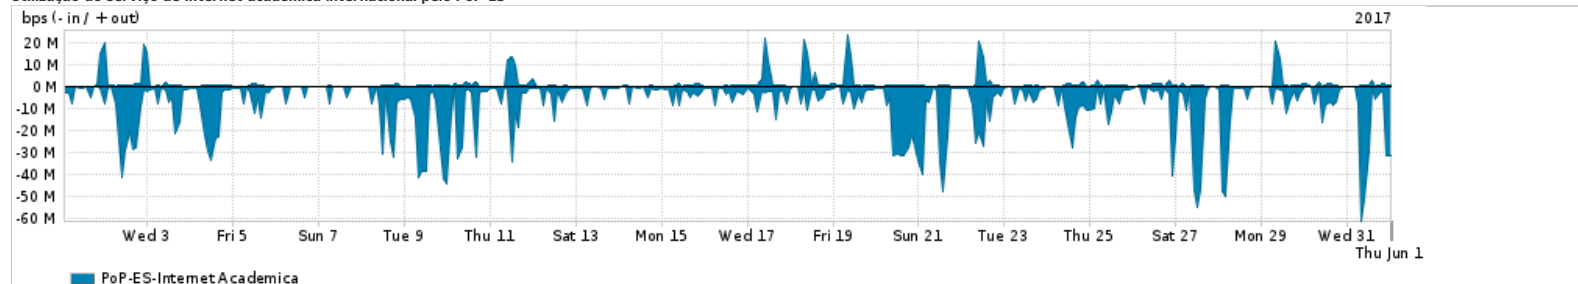

Utilização do serviço de Internet acadêmica internacional pelo PoP-ES

PROFILE	PROFILE	IN	OUT	TOTAL	
☒	PoP-ES	Internet Acadêmica	7.73 Mbps	1.14 Mbps	8.87 Mbps