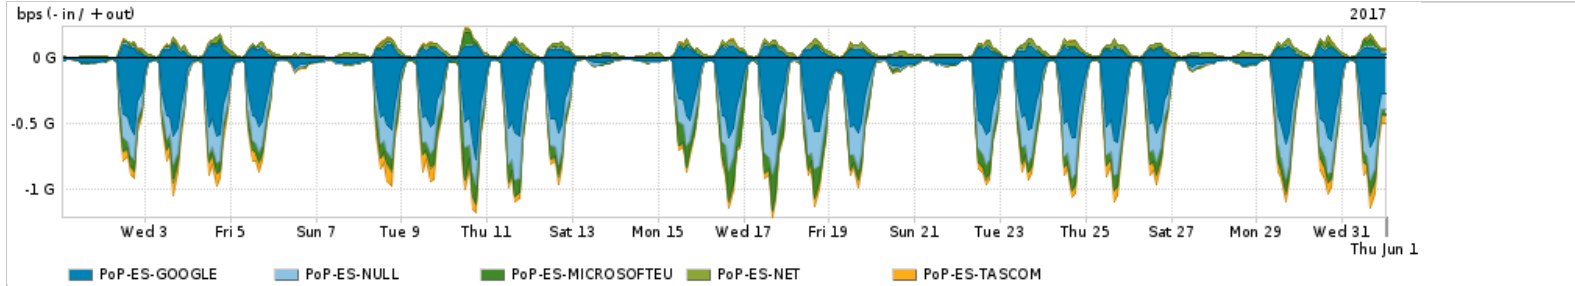

Os gráficos apresentados neste relatório de tráfego estão em formato stack, o que significa que seu valor é uma composição da soma dos componentes listados nas legendas localizadas logo abaixo dos gráficos. Os gráficos estão em "bps x tempo" e possuem dois eixos verticais, Out (positivo) e In (negativo).

ASN - Número do sistema autônomo

Profile - Objeto gerenciável definido arbitrariamente no Peakflow através de diversos parâmetros (ex: bloco cidr, peer-as, as-path, bgp community, interface, etc)

Utilização do serviço de Internet Commodity pelo PoP-ES

PROFILE	PROFILE	IN	OUT	TOTAL	
<input checked="" type="checkbox"/>	PoP-ES	Internet Commodity	114.62 Mbps	34.18 Mbps	148.80 Mbps

Utilização das trocas de tráfego comerciais no Brasil pelo PoP-ES

PROFILE	PROFILE	IN	OUT	TOTAL	
<input checked="" type="checkbox"/>	PoP-ES	Parceiros	364.47 Mbps	140.12 Mbps	504.59 Mbps

Utilização do serviço de Internet acadêmica internacional pelo PoP-ES

PROFILE	PROFILE	IN	OUT	TOTAL	
<input checked="" type="checkbox"/>	PoP-ES	Internet Acadêmica	7.73 Mbps	1.14 Mbps	8.87 Mbps

Redes (AS's de origem) mais acessadas pelo PoP-ES