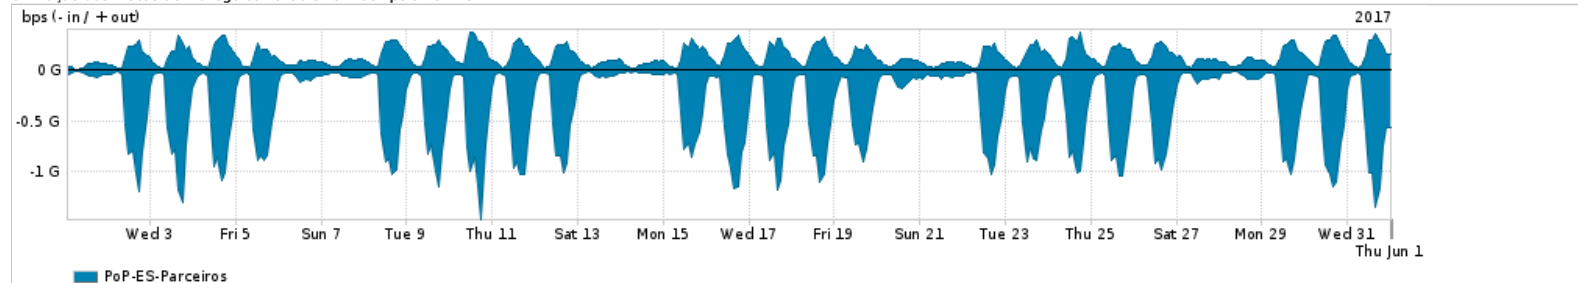

Os gráficos apresentados neste relatório de tráfego estão em formato stack, o que significa que seu valor é uma composição da soma dos componentes listados nas legendas localizadas logo abaixo dos gráficos. Os gráficos estão em "bps x tempo" e possuem dois eixos verticais, Out (positivo) e In (negativo).

A primeira coluna da tabela define o ponto de referência para entendimento dos valores de In e Out.

A contabilização do tráfego é sob o ponto de vista do AS da RNP, AS1916.

Legenda:

PoP - Ponto de presença da RNP

ASN - Número do sistema autônomo

Profile - Objeto gerenciável definido arbitrariamente no Peakflow através de diversos parâmetros (ex: bloco cidr, peer-as, as-path, bgp community, interface, etc)

Utilização do serviço de Internet Commodity pelo PoP-ES

PROFILE	PROFILE	IN	OUT	TOTAL	
<input checked="" type="checkbox"/>	PoP-ES	Internet Commodity	114.62 Mbps	34.18 Mbps	148.80 Mbps

Utilização das trocas de tráfego comerciais no Brasil pelo PoP-ES

PROFILE	PROFILE	IN	OUT	TOTAL	
<input checked="" type="checkbox"/>	PoP-ES	Parceiros	364.47 Mbps	140.12 Mbps	504.59 Mbps