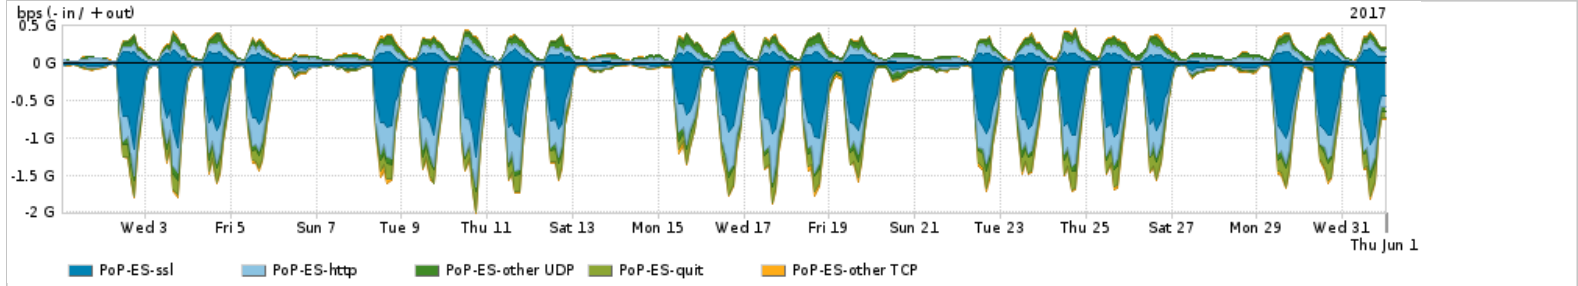

Distribuição do tráfego do PoP-ES por aplicação (análise em camada 3 e 4)

Average | Max | PCT95

PROFILE	APPLICATION	IN	OUT	TOTAL	
☒	PoP-ES	ssl	311.03 Mbps	50.32 Mbps	361.35 Mbps
☒	PoP-ES	http	141.44 Mbps	57.82 Mbps	199.27 Mbps
☒	PoP-ES	other UDP	33.10 Mbps	47.87 Mbps	80.97 Mbps
☒	PoP-ES	quit	67.98 Mbps	6.00 Mbps	73.98 Mbps