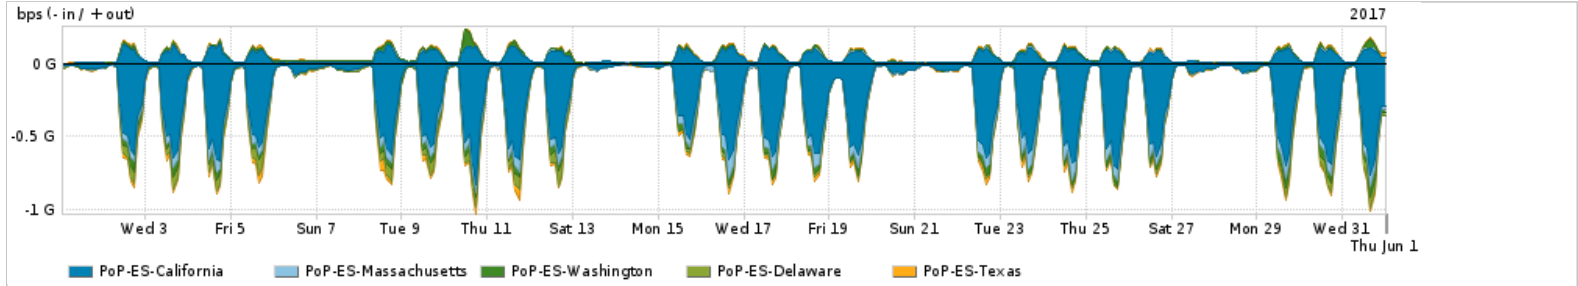

Distribuição do tráfego do PoP-ES por estado, província ou similar

Average | Max | PCT95

PROFILE	REGION	IN	OUT	TOTAL	
☒	PoP-ES	California	210.50 Mbps	37.00 Mbps	247.50 Mbps
☒	PoP-ES	Massachusetts	24.91 Mbps	1.03 Mbps	25.94 Mbps
☒	PoP-ES	Washington	15.46 Mbps	7.25 Mbps	22.71 Mbps
☒	PoP-ES	Delaware	17.41 Mbps	1.09 Mbps	18.50 Mbps
☒	PoP-ES	Texas	9.50 Mbps	3.16 Mbps	12.65 Mbps
☐	PoP-ES	Sao Paulo	4.63 Mbps	6.27 Mbps	10.90 Mbps
☐	PoP-ES	New York	8.13 Mbps	1.60 Mbps	9.73 Mbps
☐	PoP-ES	Arizona	6.11 Mbps	141.87 Kbps	6.25 Mbps
☐	PoP-ES	New Hampshire	5.44 Mbps	258.70 Kbps	5.70 Mbps
☐	PoP-ES	Virginia	2.82 Mbps	1.16 Mbps	3.98 Mbps
☐	PoP-ES	Aveiro	3.85 Mbps	50.77 Kbps	3.90 Mbps
☐	PoP-ES	Espirito Santo	564.41 Kbps	3.04 Mbps	3.61 Mbps
☐	PoP-ES	Connecticut	3.18 Mbps	93.73 Kbps	3.27 Mbps
☐	PoP-ES	Noord-Holland	2.97 Mbps	299.00 Kbps	3.27 Mbps
☐	PoP-ES	Rio de Janeiro	849.67 Kbps	2.06 Mbps	2.91 Mbps