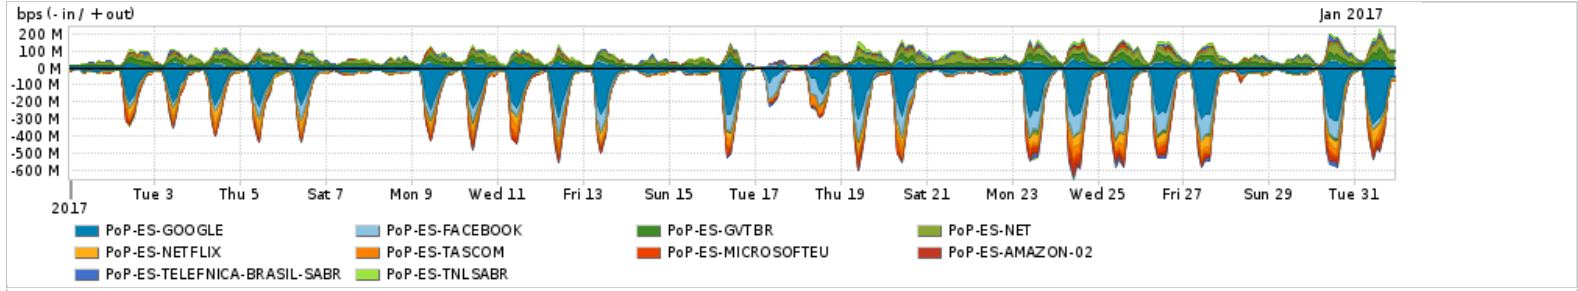

Os gráficos apresentados neste relatório de tráfego estão em formato stack, o que significa que seu valor é uma composição da soma dos componentes listados nas legendas localizadas logo abaixo dos gráficos. Os gráficos estão em "bps x tempo" e possuem dois eixos verticais, Out (positivo) e In (negativo).
 A primeira coluna da tabela define o ponto de referência para entendimento dos valores de In e Out.
 A contabilização do tráfego é sob o ponto de vista do AS da RNP, AS1916.

Utilização do serviço de Internet Commodity pelo PoP-ES

Average | Max | PCT95

PROFILE	PROFILE	IN	OUT	TOTAL	
<input type="checkbox"/>	PoP-ES	Internet Commodity	46.30 Mbps	24.16 Mbps	70.47 Mbps

Utilização das trocas de tráfego comerciais no Brasil pelo PoP-ES

Average | Max | PCT95

PROFILE	PROFILE	IN	OUT	TOTAL	
<input type="checkbox"/>	PoP-ES	Parceiros	161.66 Mbps	101.40 Mbps	263.06 Mbps

Utilização do serviço de Internet acadêmica internacional pelo PoP-ES

Average | Max | PCT95

PROFILE	PROFILE	IN	OUT	TOTAL	
<input type="checkbox"/>	PoP-ES	Internet Acadêmica	5.12 Mbps	1.19 Mbps	6.31 Mbps

Redes (AS's de origem) mais acessadas pelo PoP-ES

Average | Max | PCT95

PROFILE	AS NAME	ASN	IN	OUT	TOTAL	
<input type="checkbox"/>	PoP-ES	GOOGLE	15169	69.45 Mbps	9.28 Mbps	78.73 Mbps
<input type="checkbox"/>	PoP-ES	FACEBOOK	32934	22.80 Mbps	1.36 Mbps	24.16 Mbps
<input type="checkbox"/>	PoP-ES	GVTBR	18881	1.73 Mbps	20.83 Mbps	22.56 Mbps
<input type="checkbox"/>	PoP-ES	NET	28573	2.11 Mbps	18.50 Mbps	20.62 Mbps
<input type="checkbox"/>	PoP-ES	NETFLIX	2906	14.43 Mbps	210.22 Kbps	14.64 Mbps
<input type="checkbox"/>	PoP-ES	TASCOM	52871	10.05 Mbps	426.00 Kbps	10.48 Mbps
<input type="checkbox"/>	PoP-ES	MICROSOFTEU	8068	7.10 Mbps	1.02 Mbps	8.11 Mbps
<input type="checkbox"/>	PoP-ES	AMAZON-02	16509	6.54 Mbps	1.58 Mbps	8.11 Mbps
<input type="checkbox"/>	PoP-ES	TELEFONICA-BRASIL-SABR	27699	2.65 Mbps	5.35 Mbps	8.00 Mbps
<input type="checkbox"/>	PoP-ES	TNLSABR	7738	493.08 Kbps	7.16 Mbps	7.66 Mbps