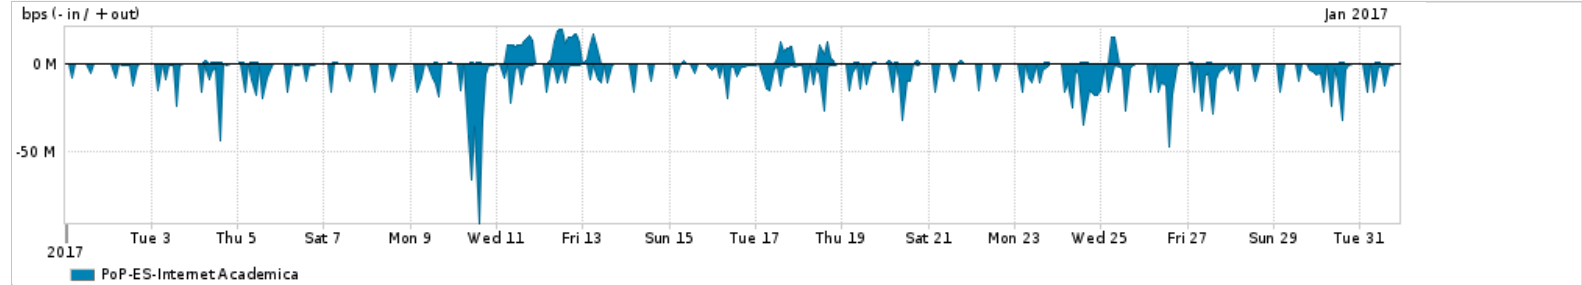

Utilização do serviço de Internet acadêmica internacional pelo PoP-ES

Average | Max | PCT95

PROFILE	PROFILE	IN	OUT	TOTAL	
☐	PoP-ES	Internet Acadêmica	5.12 Mbps	1.19 Mbps	6.31 Mbps