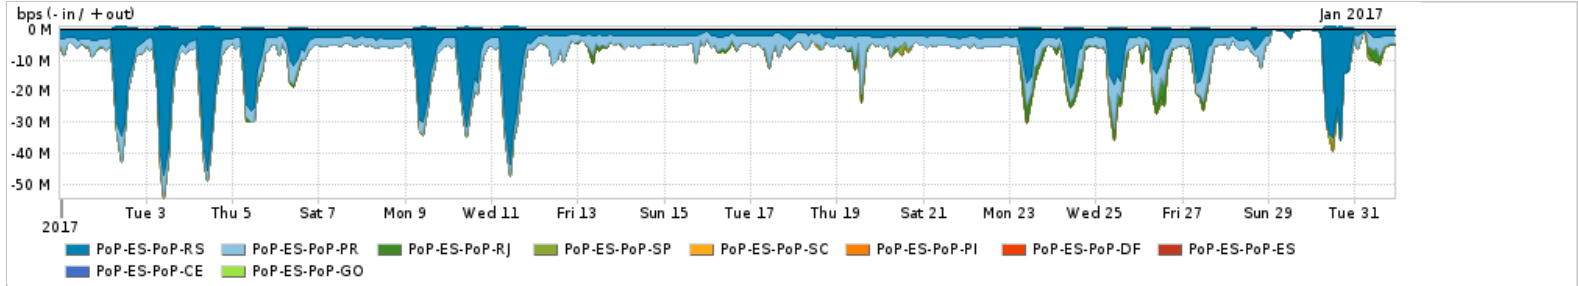

PROFILE	PROFILE	IN	OUT	TOTAL	
<input type="checkbox"/>	PoP-ES	Internet Acadêmica	5.12 Mbps	1.19 Mbps	6.31 Mbps

Redes (AS's de origem) mais acessadas pelo PoP-ES

Average | Max | PCT95

PROFILE	AS NAME	ASN	IN	OUT	TOTAL	
<input type="checkbox"/>	PoP-ES	GOOGLE	15169	69.45 Mbps	9.28 Mbps	78.73 Mbps
<input type="checkbox"/>	PoP-ES	FACEBOOK	32934	22.80 Mbps	1.36 Mbps	24.16 Mbps
<input type="checkbox"/>	PoP-ES	GVTBR	18881	1.73 Mbps	20.83 Mbps	22.56 Mbps
<input type="checkbox"/>	PoP-ES	NET	28573	2.11 Mbps	18.50 Mbps	20.62 Mbps
<input type="checkbox"/>	PoP-ES	NETFLIX	2906	14.43 Mbps	210.22 Kbps	14.64 Mbps
<input type="checkbox"/>	PoP-ES	TASCOM	52871	10.05 Mbps	426.00 Kbps	10.48 Mbps
<input type="checkbox"/>	PoP-ES	MICROSOFTEU	8068	7.10 Mbps	1.02 Mbps	8.11 Mbps
<input type="checkbox"/>	PoP-ES	AMAZON-02	16509	6.54 Mbps	1.58 Mbps	8.11 Mbps
<input type="checkbox"/>	PoP-ES	TELEFONICA-BRASIL-SABR	27699	2.65 Mbps	5.35 Mbps	8.00 Mbps
<input type="checkbox"/>	PoP-ES	TNLSABR	7738	493.08 Kbps	7.16 Mbps	7.66 Mbps

Interesse de tráfego do PoP-ES com os outros PoPs da RNP

Average | Max | PCT95

PROFILE	PROFILE	IN	OUT	TOTAL	
<input type="checkbox"/>	PoP-ES	PoP-RS	6.14 Mbps	91.95 Kbps	6.23 Mbps
<input type="checkbox"/>	PoP-ES	PoP-PR	3.39 Mbps	34.00 bps	3.39 Mbps
<input type="checkbox"/>	PoP-ES	PoP-RJ	394.83 Kbps	5.87 Kbps	400.70 Kbps
<input type="checkbox"/>	PoP-ES	PoP-SP	96.60 Kbps	221.00 bps	96.83 Kbps
<input type="checkbox"/>	PoP-ES	PoP-SC	409.00 bps	0.00 bps	409.00 bps
<input type="checkbox"/>	PoP-ES	PoP-PI	189.00 bps	0.00 bps	189.00 bps
<input type="checkbox"/>	PoP-ES	PoP-DF	11.00 bps	0.00 bps	11.00 bps
<input type="checkbox"/>	PoP-ES	PoP-ES	5.00 bps	5.00 bps	10.00 bps
<input type="checkbox"/>	PoP-ES	PoP-CE	0.00 bps	7.00 bps	7.00 bps