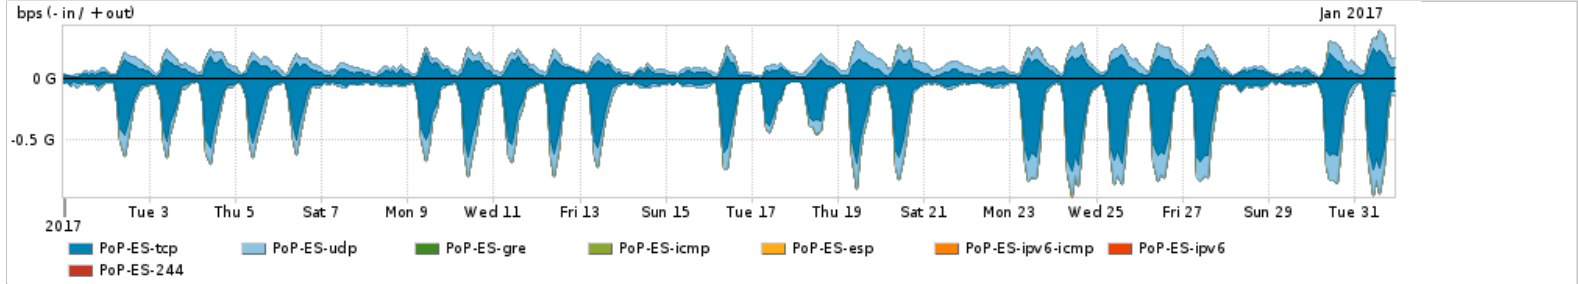

PROFILE	APPLICATION	IN	OUT	TOTAL	
☐	PoP-ES	other UDP	17.60 Mbps	39.61 Mbps	57.21 Mbps
☐	PoP-ES	quit	32.65 Mbps	2.71 Mbps	35.36 Mbps
☐	PoP-ES	other TCP	10.72 Mbps	3.57 Mbps	14.29 Mbps
☐	PoP-ES	ntp	125.40 Kbps	7.33 Mbps	7.45 Mbps
☐	PoP-ES	rsync	585.54 Kbps	642.76 Kbps	1.23 Mbps
☐	PoP-ES	ssh	134.96 Kbps	1.03 Mbps	1.17 Mbps
☐	PoP-ES	smtp	552.04 Kbps	534.58 Kbps	1.09 Mbps
☐	PoP-ES	dns	489.67 Kbps	297.00 Kbps	786.67 Kbps

Distribuição do tráfego do PoP-ES por protocolo

Average | Max | PCT95

PROFILE	PROTOCOL	IN	OUT	TOTAL	
☐	PoP-ES	tcp	173.73 Mbps	76.94 Mbps	250.67 Mbps
☐	PoP-ES	udp	50.85 Mbps	49.95 Mbps	100.80 Mbps
☐	PoP-ES	gre	79.36 Kbps	2.67 Kbps	82.03 Kbps
☐	PoP-ES	icmp	32.23 Kbps	31.30 Kbps	63.53 Kbps
☐	PoP-ES	esp	17.70 Kbps	8.75 Kbps	26.44 Kbps
☐	PoP-ES	ipv6-icmp	1.55 Kbps	1.16 Kbps	2.71 Kbps
☐	PoP-ES	244	1.00 bps	0.00 bps	1.00 bps
☐	PoP-ES	ipv6	1.00 bps	0.00 bps	1.00 bps

For assistance with this product, please contact support@arbornetworks.com.