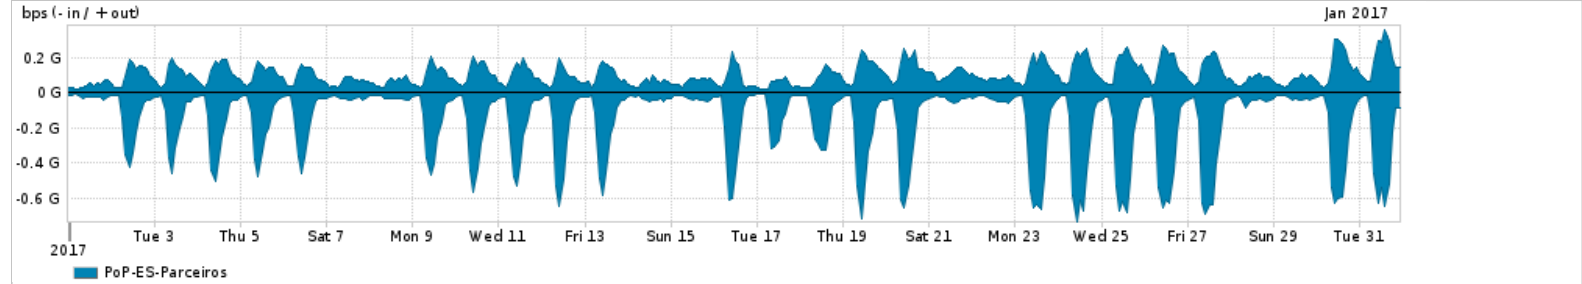

Os gráficos apresentados neste relatório de tráfego estão em formato stack, o que significa que seu valor é uma composição da soma dos componentes listados nas legendas localizadas logo abaixo dos gráficos. Os gráficos estão em "bps x tempo" e possuem dois eixos verticais, Out (positivo) e In (negativo).
 A primeira coluna da tabela define o ponto de referência para entendimento dos valores de In e Out.
 A contabilização do tráfego é sob o ponto de vista do AS da RNP, AS1916.

Legenda:
 PoP - Ponto de presença da RNP
 Parceiros - Provedores comerciais que a RNP mantém acordos de troca de tráfego
 Internet Acadêmica - Acesso às redes acadêmicas internacionais, serviço atualmente provido pela RedClara
 Internet commodity - Acesso pago à Internet global que é oferecido pela RNP aos seus clientes
 ASN - Número do sistema autônomo
 Profile - Objeto gerenciável definido arbitrariamente no Peakflow através de diversos parâmetros (ex: bloco cidr, peer-as, as-path, bgp community, interface, etc)

Utilização do serviço de Internet Commodity pelo PoP-ES

Average | Max | PCT95

PROFILE	PROFILE	IN	OUT	TOTAL	
<input type="checkbox"/>	PoP-ES	Internet Commodity	46.30 Mbps	24.16 Mbps	70.47 Mbps

Utilização das trocas de tráfego comerciais no Brasil pelo PoP-ES