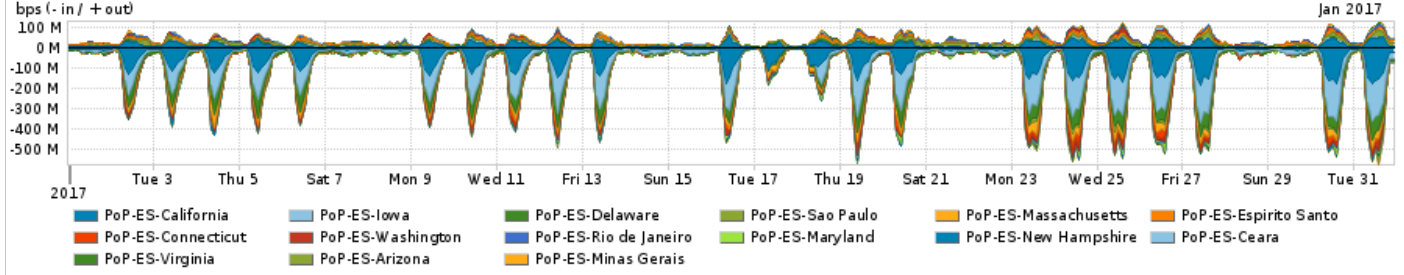

PROFILE	PROFILE	IN	OUT	TOTAL	
☐	PoP-ES	PoP-GO	4.00 bps	0.00 bps	4.00 bps

Distribuição do tráfego do PoP-ES por estado, província ou similar

Average | Max | PCT95

PROFILE	REGION	IN	OUT	TOTAL	
☐	PoP-ES	California	40.03 Mbps	11.75 Mbps	51.77 Mbps
☐	PoP-ES	Iowa	40.30 Mbps	883.74 Kbps	41.18 Mbps
☐	PoP-ES	Delaware	17.43 Mbps	1.60 Mbps	19.03 Mbps
☐	PoP-ES	Sao Paulo	2.07 Mbps	7.63 Mbps	9.71 Mbps
☐	PoP-ES	Massachusetts	8.92 Mbps	458.43 Kbps	9.38 Mbps
☐	PoP-ES	Espirito Santo	817.27 Kbps	6.81 Mbps	7.63 Mbps
☐	PoP-ES	Connecticut	6.12 Mbps	205.79 Kbps	6.33 Mbps
☐	PoP-ES	Washington	4.71 Mbps	1.61 Mbps	6.32 Mbps
☐	PoP-ES	Rio de Janeiro	533.69 Kbps	2.53 Mbps	3.07 Mbps
☐	PoP-ES	Maryland	2.95 Mbps	22.77 Kbps	2.97 Mbps
☐	PoP-ES	New Hampshire	2.71 Mbps	118.24 Kbps	2.82 Mbps
☐	PoP-ES	Ceara	114.17 Kbps	1.81 Mbps	1.93 Mbps
☐	PoP-ES	Virginia	1.26 Mbps	526.16 Kbps	1.79 Mbps
☐	PoP-ES	Arizona	1.70 Mbps	62.38 Kbps	1.76 Mbps
☐	PoP-ES	Minas Gerais	179.22 Kbps	1.48 Mbps	1.66 Mbps