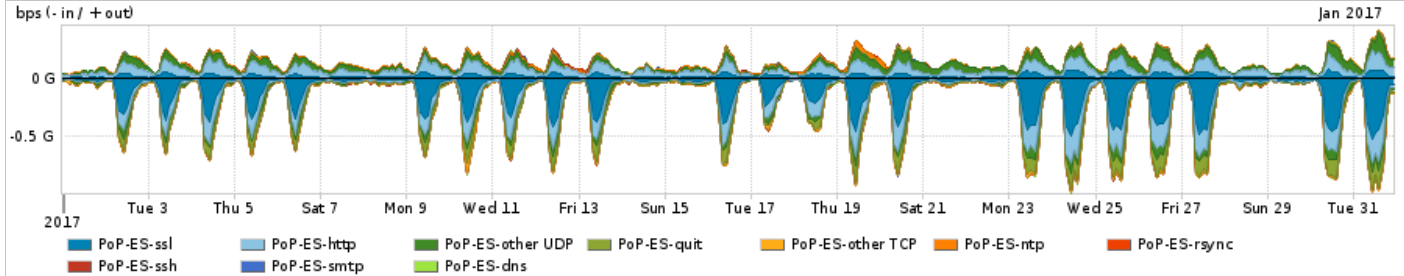

PROFILE	PROFILE	IN	OUT	TOTAL	
<input type="checkbox"/>	PoP-ES	PoP-GO	4.00 bps	0.00 bps	4.00 bps

Distribuição do tráfego do PoP-ES por estado, província ou similar

Average | Max | PCT95

PROFILE	REGION	IN	OUT	TOTAL	
<input type="checkbox"/>	PoP-ES	California	40.03 Mbps	11.75 Mbps	51.77 Mbps
<input type="checkbox"/>	PoP-ES	Iowa	40.30 Mbps	883.74 Kbps	41.18 Mbps
<input type="checkbox"/>	PoP-ES	Delaware	17.43 Mbps	1.60 Mbps	19.03 Mbps
<input type="checkbox"/>	PoP-ES	Sao Paulo	2.07 Mbps	7.63 Mbps	9.71 Mbps
<input type="checkbox"/>	PoP-ES	Massachusetts	8.92 Mbps	458.43 Kbps	9.38 Mbps
<input type="checkbox"/>	PoP-ES	Espirito Santo	817.27 Kbps	6.81 Mbps	7.63 Mbps
<input type="checkbox"/>	PoP-ES	Connecticut	6.12 Mbps	205.79 Kbps	6.33 Mbps
<input type="checkbox"/>	PoP-ES	Washington	4.71 Mbps	1.61 Mbps	6.32 Mbps
<input type="checkbox"/>	PoP-ES	Rio de Janeiro	533.69 Kbps	2.53 Mbps	3.07 Mbps
<input type="checkbox"/>	PoP-ES	Maryland	2.95 Mbps	22.77 Kbps	2.97 Mbps
<input type="checkbox"/>	PoP-ES	New Hampshire	2.71 Mbps	118.24 Kbps	2.82 Mbps
<input type="checkbox"/>	PoP-ES	Ceara	114.17 Kbps	1.81 Mbps	1.93 Mbps
<input type="checkbox"/>	PoP-ES	Virginia	1.26 Mbps	526.16 Kbps	1.79 Mbps
<input type="checkbox"/>	PoP-ES	Arizona	1.70 Mbps	62.38 Kbps	1.76 Mbps
<input type="checkbox"/>	PoP-ES	Minas Gerais	179.22 Kbps	1.48 Mbps	1.66 Mbps

Distribuição do tráfego do PoP-ES por aplicação (análise em camada 3 e 4)

Average | Max | PCT95

PROFILE	APPLICATION	IN	OUT	TOTAL	
<input type="checkbox"/>	PoP-ES	ssl	105.94 Mbps	14.25 Mbps	120.19 Mbps
<input type="checkbox"/>	PoP-ES	http	54.60 Mbps	55.66 Mbps	110.26 Mbps