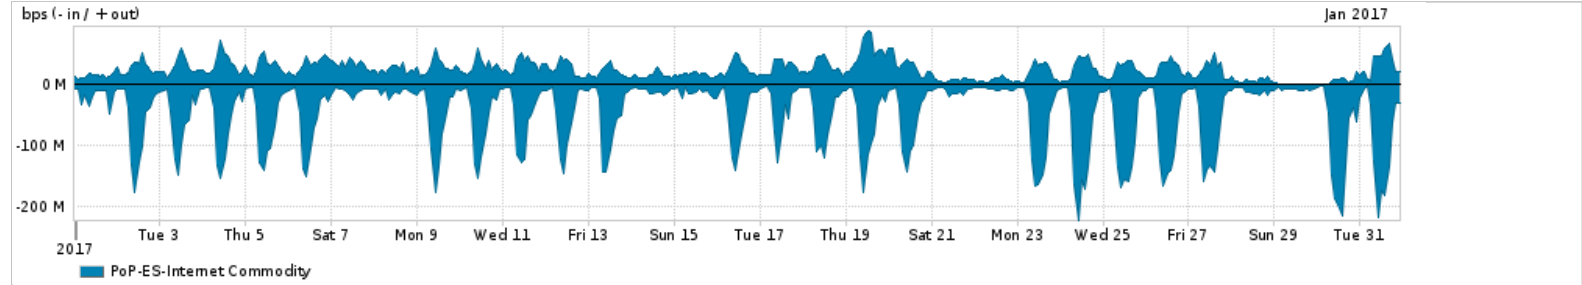

Os gráficos apresentados neste relatório de tráfego estão em formato stack, o que significa que seu valor é uma composição da soma dos componentes listados nas legendas localizadas logo abaixo dos gráficos. Os gráficos estão em "bps x tempo" e possuem dois eixos verticais, Out (positivo) e In (negativo).
 A primeira coluna da tabela define o ponto de referência para entendimento dos valores de In e Out.
 A contabilização do tráfego é sob o ponto de vista do AS da RNP, AS1916.

Legenda:
 PoP - Ponto de presença da RNP
 Parceiros - Provedores comerciais que a RNP mantém acordos de troca de tráfego
 Internet Acadêmica - Acesso às redes acadêmicas internacionais, serviço atualmente provido pela RedClara
 Internet commodity - Acesso pago à Internet global que é oferecido pela RNP aos seus clientes
 ASN - Número do sistema autônomo
 Profile - Objeto gerenciável definido arbitrariamente no Peakflow através de diversos parâmetros (ex: bloco cidr, peer-as, as-path, bgp community, interface, etc)

Utilização do serviço de Internet Commodity pelo PoP-ES

Average | Max | PCT95

PROFILE	PROFILE	IN	OUT	TOTAL	
<input type="checkbox"/>	PoP-ES	Internet Commodity	46.30 Mbps	24.16 Mbps	70.47 Mbps

Utilização das trocas de tráfego comerciais no Brasil pelo PoP-ES