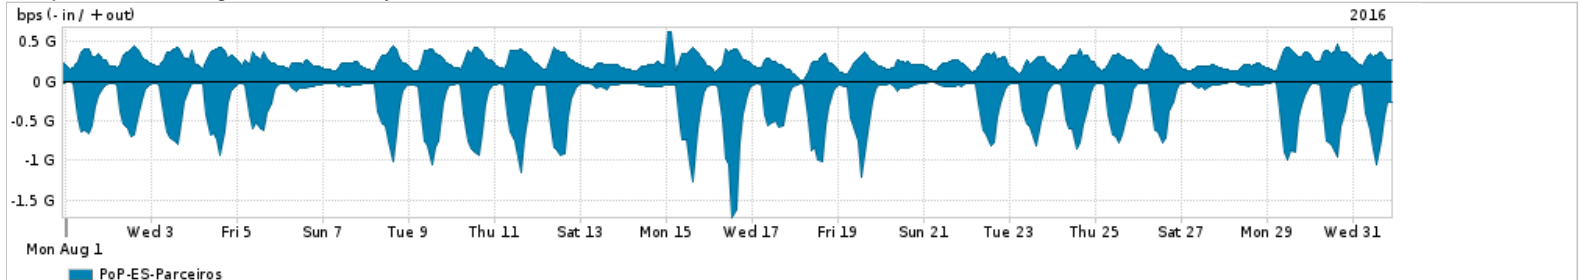

Utilização das trocas de tráfego comerciais no Brasil pelo PoP-ES

Average | Max | PCT95

PROFILE	PROFILE	IN	OUT	TOTAL	
☐	PoP-ES	Parceiros	306.27 Mbps	249.46 Mbps	555.73 Mbps