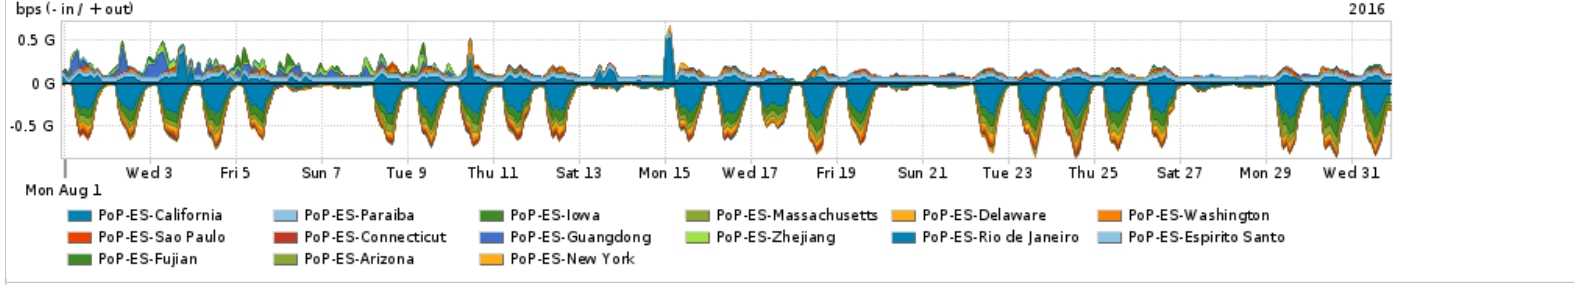

PROFILE	PROFILE	IN	OUT	TOTAL	
☐	PoP-ES	PoP-BA	4.00 bps	0.00 bps	4.00 bps

Distribuição do tráfego do PoP-ES por estado, província ou similar

Average | Max | PCT95

PROFILE	REGION	IN	OUT	TOTAL	
☐	PoP-ES	California	127.71 Mbps	32.27 Mbps	159.98 Mbps
☐	PoP-ES	Paraiba	516.88 Kbps	51.29 Mbps	51.81 Mbps
☐	PoP-ES	Iowa	47.14 Mbps	876.11 Kbps	48.02 Mbps
☐	PoP-ES	Massachusetts	28.08 Mbps	2.09 Mbps	30.16 Mbps
☐	PoP-ES	Delaware	22.30 Mbps	1.78 Mbps	24.09 Mbps
☐	PoP-ES	Washington	8.89 Mbps	5.43 Mbps	14.31 Mbps
☐	PoP-ES	Sao Paulo	3.43 Mbps	10.45 Mbps	13.88 Mbps
☐	PoP-ES	Connecticut	10.63 Mbps	176.56 Kbps	10.81 Mbps
☐	PoP-ES	Guangdong	30.91 Kbps	10.64 Mbps	10.67 Mbps
☐	PoP-ES	Zhejiang	7.03 Kbps	6.30 Mbps	6.31 Mbps
☐	PoP-ES	Rio de Janeiro	1.25 Mbps	4.91 Mbps	6.16 Mbps
☐	PoP-ES	Espirito Santo	890.35 Kbps	5.06 Mbps	5.95 Mbps
☐	PoP-ES	Fujian	699.00 bps	5.11 Mbps	5.11 Mbps
☐	PoP-ES	Arizona	4.70 Mbps	86.82 Kbps	4.79 Mbps
☐	PoP-ES	New York	3.16 Mbps	988.19 Kbps	4.15 Mbps