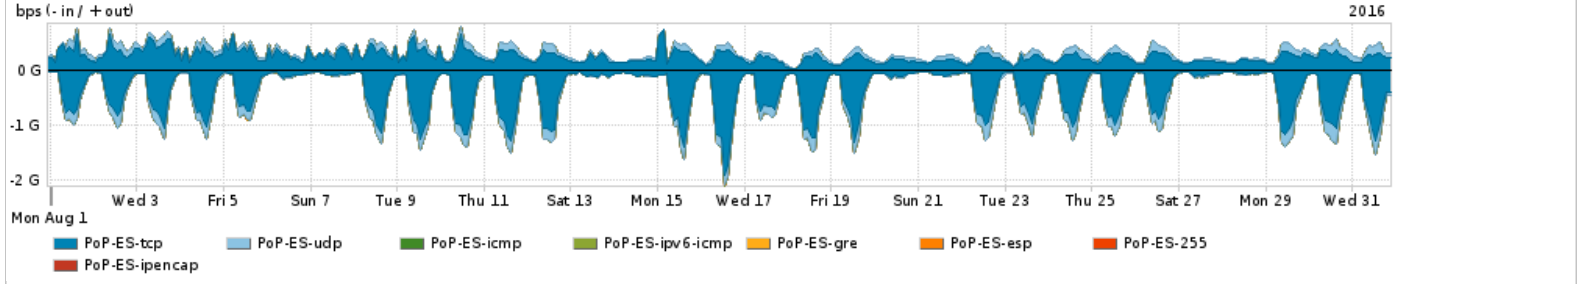

PROFILE	APPLICATION	IN	OUT	TOTAL	
☐	PoP-ES		other UDP	72.90 Mbps	69.12 Mbps	142.02 Mbps
☐	PoP-ES		other TCP	12.41 Mbps	31.96 Mbps	44.38 Mbps
☐	PoP-ES		dns	562.74 Kbps	4.55 Mbps	5.11 Mbps
☐	PoP-ES		kerberos	44.01 Kbps	2.55 Mbps	2.60 Mbps
☐	PoP-ES		smtp	745.60 Kbps	1.21 Mbps	1.95 Mbps
☐	PoP-ES		macromedia-fcs	1.22 Mbps	226.23 Kbps	1.45 Mbps
☐	PoP-ES		bittorrent	159.27 Kbps	630.53 Kbps	789.80 Kbps
☐	PoP-ES		rsync	403.31 Kbps	302.17 Kbps	705.47 Kbps

Distribuição do tráfego do PoP-ES por protocolo

Average | Max | PCT95

	PROFILE	PROTOCOL	IN	OUT	TOTAL	
☐	PoP-ES		tcp	371.14 Mbps	252.79 Mbps	623.93 Mbps
☐	PoP-ES		udp	73.63 Mbps	69.52 Mbps	143.15 Mbps
☐	PoP-ES		icmp	45.72 Kbps	34.75 Kbps	80.47 Kbps
☐	PoP-ES		ipv6-icmp	5.70 Kbps	4.55 Kbps	10.25 Kbps
☐	PoP-ES		gre	8.09 Kbps	785.00 bps	8.88 Kbps
☐	PoP-ES		esp	123.00 bps	1.74 Kbps	1.87 Kbps
☐	PoP-ES		ipencap	0.00 bps	0.00 bps	0.00 bps
☐	PoP-ES		255	0.00 bps	0.00 bps	0.00 bps

For assistance with this product, please contact support@arbornetworks.com.