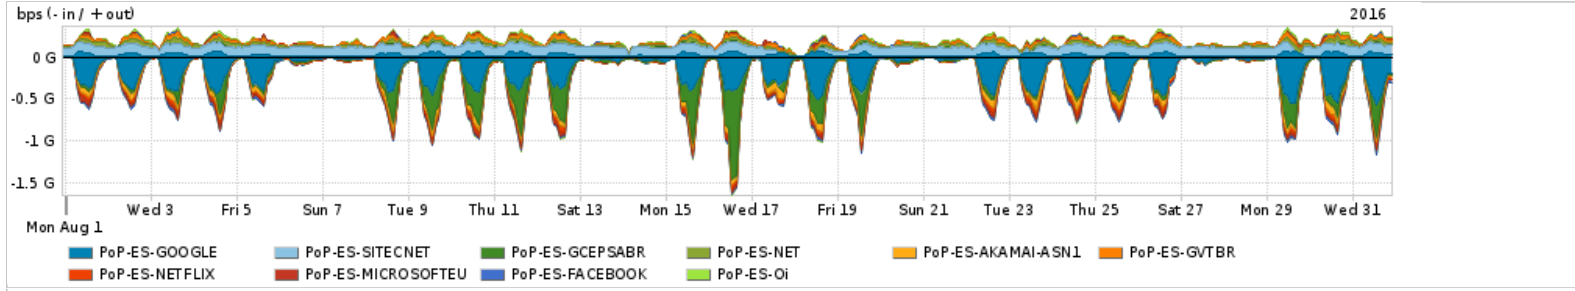

Redes (AS's de origem) mais acessadas pelo PoP-ES

Average | Max | PCT95

PROFILE	AS NAME	ASN	IN	OUT	TOTAL	
☐	PoP-ES	GOOGLE	15169	154.38 Mbps	20.21 Mbps	174.59 Mbps
☐	PoP-ES	SITECNET	53087	907.69 Kbps	99.01 Mbps	99.91 Mbps
☐	PoP-ES	GCEPSABR	28604	59.99 Mbps	1.45 Mbps	61.44 Mbps
☐	PoP-ES	NET	28573	4.63 Mbps	26.47 Mbps	31.09 Mbps
☐	PoP-ES	AKAMAI-ASN1	20940	25.00 Mbps	1.96 Mbps	26.96 Mbps
☐	PoP-ES	GVTBR	18881	2.26 Mbps	23.06 Mbps	25.32 Mbps
☐	PoP-ES	NETFLIX	2906	18.26 Mbps	283.31 Kbps	18.54 Mbps
☐	PoP-ES	MICROSOFTEU	8068	13.79 Mbps	3.74 Mbps	17.52 Mbps
☐	PoP-ES	FACEBOOK	32934	12.60 Mbps	1.41 Mbps	14.01 Mbps
☐	PoP-ES	Oi	7738	994.29 Kbps	11.42 Mbps	12.41 Mbps