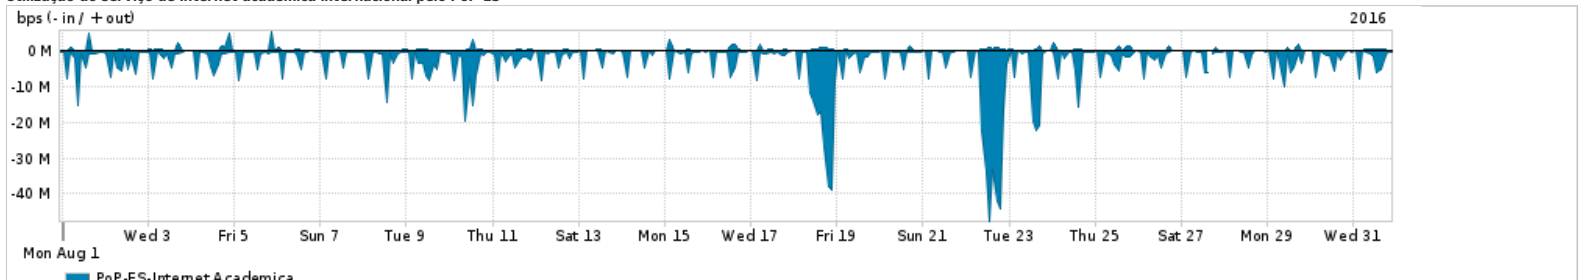

Utilização do serviço de Internet acadêmica internacional pelo PoP-ES

Average | Max | PCT95

PROFILE	PROFILE	IN	OUT	TOTAL	
☐	PoP-ES	Internet Acadêmica	3.08 Mbps	305.58 Kbps	3.39 Mbps