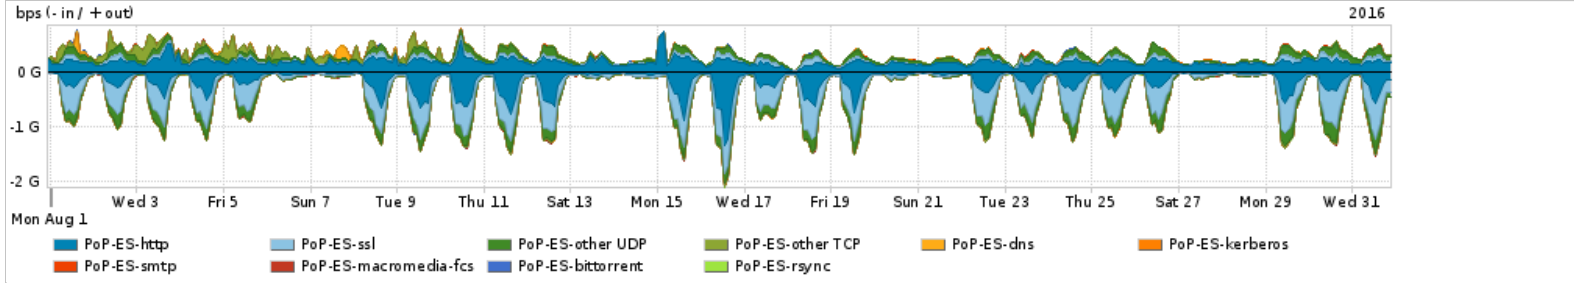

Distribuição do tráfego do PoP-ES por aplicação (análise em camada 3 e 4)

Average | Max | PCT95

PROFILE	APPLICATION	IN	OUT	TOTAL	
☐	PoP-ES	http	156.11 Mbps	180.86 Mbps	336.97 Mbps
☐	PoP-ES	ssl	199.15 Mbps	29.76 Mbps	228.91 Mbps