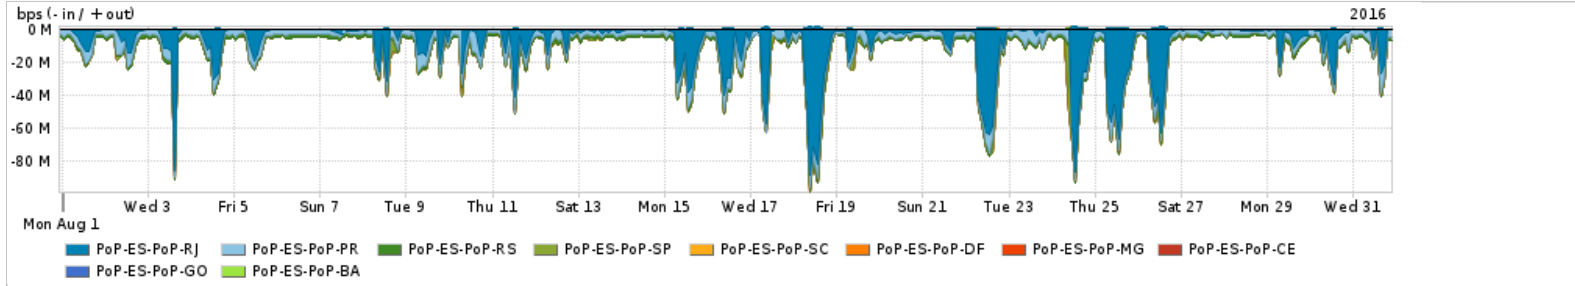

Interesse de tráfego do PoP-ES com os outros PoPs da RNP

Average | Max | PCT95

PROFILE	PROFILE	IN	OUT	TOTAL	
☐	PoP-ES	PoP-RJ	8.30 Mbps	232.48 Kbps	8.53 Mbps
☐	PoP-ES	PoP-PR	3.94 Mbps	2.00 bps	3.94 Mbps
☐	PoP-ES	PoP-RS	1.75 Mbps	8.00 bps	1.75 Mbps
☐	PoP-ES	PoP-SP	360.40 Kbps	8.75 Kbps	369.15 Kbps
☐	PoP-ES	PoP-SC	712.00 bps	12.00 bps	724.00 bps
☐	PoP-ES	PoP-DF	233.00 bps	0.00 bps	233.00 bps
☐	PoP-ES	PoP-MG	29.00 bps	4.00 bps	33.00 bps
☐	PoP-ES	PoP-CE	8.00 bps	0.00 bps	8.00 bps
☐	PoP-ES	PoP-GO	6.00 bps	0.00 bps	6.00 bps