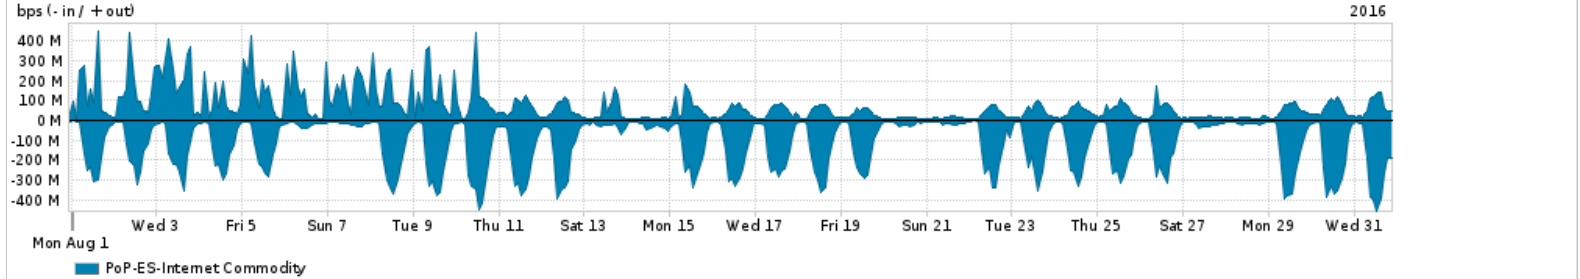

Os gráficos apresentados neste relatório de tráfego estão em formato stack, o que significa que seu valor é uma composição da soma dos componentes listados nas legendas localizadas logo abaixo dos gráficos. Os gráficos estão em "bps x tempo" e possuem dois eixos verticais, Out (positivo) e In (negativo).
 A primeira coluna da tabela define o ponto de referência para entendimento dos valores de In e Out.
 A contabilização do tráfego é sob o ponto de vista do AS da RNP, AS1916.

- Legenda:
- PoP - Ponto de presença da RNP
 - Parceiros - Provedores comerciais que a RNP mantém acordos de troca de tráfego
 - Internet Acadêmica - Acesso às redes acadêmicas internacionais, serviço atualmente provido pela RedClara
 - Internet commodity - Acesso pago à Internet global que é oferecido pela RNP aos seus clientes
 - ASN - Número do sistema autônomo
 - Profile - Objeto gerenciável definido arbitrariamente no Peakflow através de diversos parâmetros (ex: bloco cidr, peer-as, as-path, bgp community, interface, etc)

Utilização do serviço de Internet Commodity pelo PoP-ES

Average | Max | PCT95

| PROFILE | PROFILE | IN | OUT | TOTAL | |
|--------------------------|---------|--------------------|-------------|------------|-------------|
| <input type="checkbox"/> | PoP-ES | Internet Commodity | 121.09 Mbps | 72.13 Mbps | 193.22 Mbps |