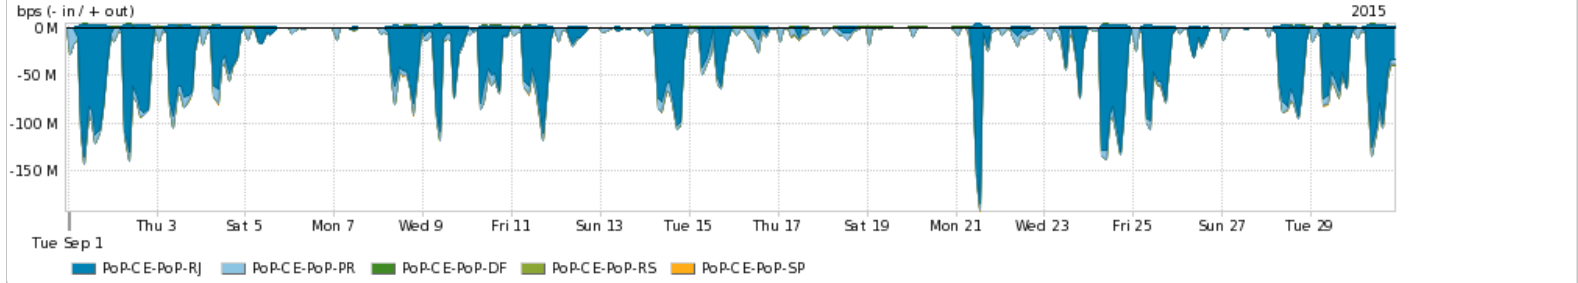

Interesse de tráfego do PoP-CE com os outros PoPs da RNP

Average | Max | PCT95

PROFILE	PROFILE	IN	OUT	TOTAL	
☒	PoP-CE	PoP-RJ	23.75 Mbps	569.96 Kbps	24.32 Mbps
☒	PoP-CE	PoP-PR	4.14 Mbps	0.00 bps	4.14 Mbps
☒	PoP-CE	PoP-DF	0.00 bps	221.25 Kbps	221.25 Kbps
☒	PoP-CE	PoP-RS	144.86 Kbps	0.00 bps	144.86 Kbps
☒	PoP-CE	PoP-SP	112.72 Kbps	21.00 bps	112.74 Kbps
☐	PoP-CE	PoP-BA	47.37 Kbps	250.00 bps	47.62 Kbps
☐	PoP-CE	PoP-RN	19.98 Kbps	0.00 bps	19.98 Kbps
☐	PoP-CE	PoP-SC	5.13 Kbps	9.00 bps	5.14 Kbps
☐	PoP-CE	PoP-CE	52.00 bps	52.00 bps	104.00 bps
☐	PoP-CE	PoP-AP	0.00 bps	97.00 bps	97.00 bps