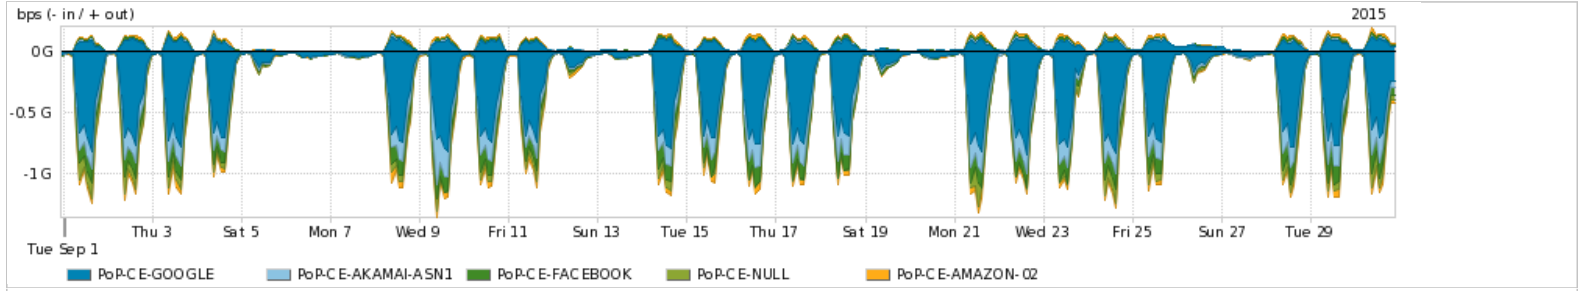

Redes (AS's de origem) mais acessadas pelo PoP-CE

Average | Max | PCT95

PROFILE	AS NAME	ASN	IN	OUT	TOTAL	
☒	PoP-CE	GOOGLE	15169	249.70 Mbps	37.89 Mbps	287.59 Mbps
☒	PoP-CE	AKAMAI-ASN1	20940	57.41 Mbps	2.06 Mbps	59.47 Mbps
☒	PoP-CE	FACEBOOK	32934	46.33 Mbps	6.07 Mbps	52.40 Mbps
☒	PoP-CE	NULL	0	24.88 Mbps	591.44 Kbps	25.47 Mbps
☒	PoP-CE	AMAZON-02	16509	16.58 Mbps	7.71 Mbps	24.30 Mbps
☐	PoP-CE	DCLUX	24611	21.62 Mbps	1.04 Mbps	22.66 Mbps
☐	PoP-CE	GCEP-SA	28604	13.09 Mbps	1.02 Mbps	14.11 Mbps
☐	PoP-CE	Microsoft-MSN-AS	8075	4.19 Mbps	8.95 Mbps	13.13 Mbps
☐	PoP-CE	MICROSOFTEU	8068	11.82 Mbps	157.02 Kbps	11.97 Mbps
☐	PoP-CE	ASSOCIAO-NACIONAL-PARA-INCLUSO-DIGITAL-ANID	28135	11.10 Mbps	105.54 Kbps	11.21 Mbps