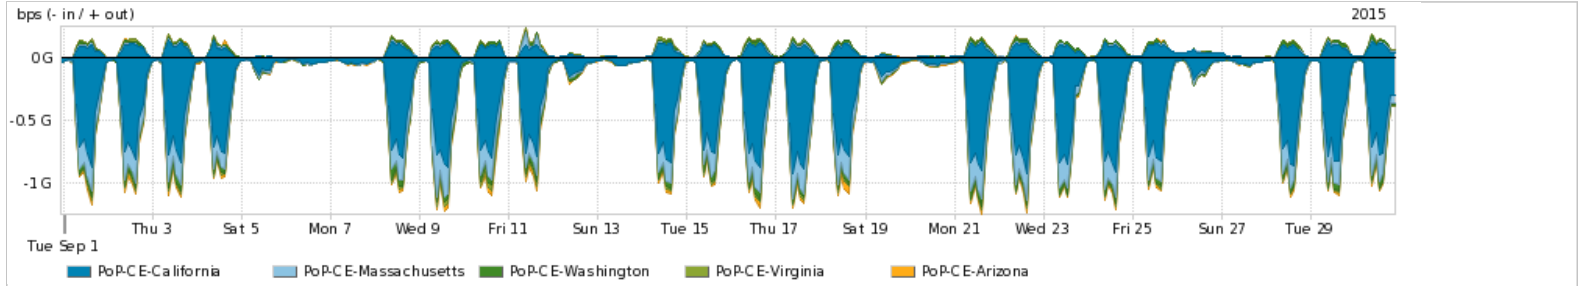

Distribuição do tráfego do PoP-CE por estado, província ou similar

Average | Max | PCT95

PROFILE	REGION	IN	OUT	TOTAL	
☒	PoP-CE	California	274.39 Mbps	42.92 Mbps	317.30 Mbps
☒	PoP-CE	Massachusetts	67.67 Mbps	3.35 Mbps	71.02 Mbps
☒	PoP-CE	Washington	16.52 Mbps	8.12 Mbps	24.64 Mbps
☒	PoP-CE	Virginia	8.69 Mbps	3.93 Mbps	12.62 Mbps
☒	PoP-CE	Arizona	10.41 Mbps	399.34 Kbps	10.81 Mbps
☐	PoP-CE	Texas	8.38 Mbps	1.42 Mbps	9.80 Mbps
☐	PoP-CE	Sao Paulo	3.35 Mbps	3.31 Mbps	6.66 Mbps
☐	PoP-CE	District of Columbia	5.86 Mbps	125.08 Kbps	5.99 Mbps
☐	PoP-CE	Florida	5.26 Mbps	306.36 Kbps	5.56 Mbps
☐	PoP-CE	Distrito Federal	3.63 Mbps	140.07 Kbps	3.77 Mbps
☐	PoP-CE	Colorado	3.67 Mbps	4.88 Kbps	3.68 Mbps
☐	PoP-CE	Quebec	3.05 Mbps	177.67 Kbps	3.23 Mbps
☐	PoP-CE	Noord-Holland	2.01 Mbps	1.18 Mbps	3.19 Mbps
☐	PoP-CE	Minnesota	2.00 Mbps	663.06 Kbps	2.66 Mbps
☐	PoP-CE	Missouri	2.39 Mbps	207.92 Kbps	2.60 Mbps