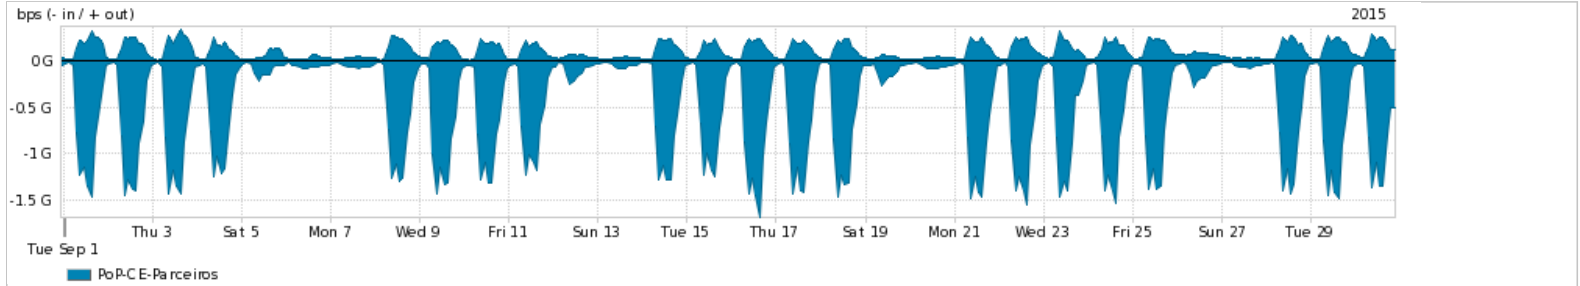

Utilização das trocas de tráfego comerciais no Brasil pelo PoP-CE

Average | Max | PCT95

PROFILE	PROFILE	IN	OUT	TOTAL	
☒	PoP-CE	Parceiros	476.16 Mbps	100.59 Mbps	576.75 Mbps