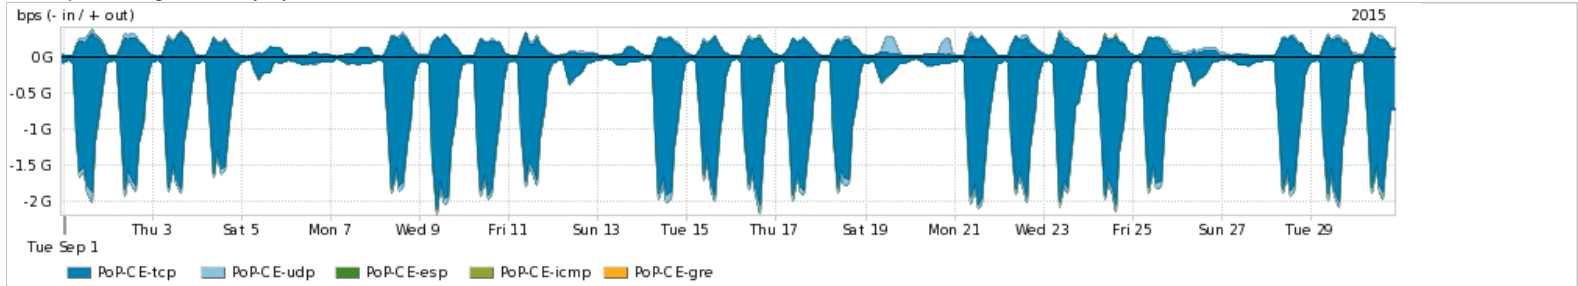

PROFILE	APPLICATION	IN	OUT	TOTAL	
☐	PoP-CE	pop	1.05 Mbps	228.86 Kbps	1.28 Mbps
☐	PoP-CE	ntp	627.45 Kbps	633.75 Kbps	1.26 Mbps
☐	PoP-CE	rsync	1.26 Mbps	38.00 bps	1.26 Mbps
☐	PoP-CE	smtp	667.80 Kbps	566.34 Kbps	1.23 Mbps
☐	PoP-CE	dns	661.22 Kbps	539.63 Kbps	1.20 Mbps

Distribuição do tráfego do PoP-CE por protocolo

Average | Max | PCT95

PROFILE	PROTOCOL	IN	OUT	TOTAL	
☒	PoP-CE	tcp	647.24 Mbps	113.18 Mbps	760.42 Mbps
☒	PoP-CE	udp	29.19 Mbps	20.47 Mbps	49.66 Mbps
☒	PoP-CE	esp	34.68 Kbps	221.86 Kbps	256.54 Kbps
☒	PoP-CE	icmp	40.56 Kbps	82.76 Kbps	123.32 Kbps
☒	PoP-CE	gre	50.57 Kbps	24.96 Kbps	75.53 Kbps
☐	PoP-CE	ipv6	41.02 Kbps	4.41 Kbps	45.43 Kbps
☐	PoP-CE	ipv6-icmp	13.00 bps	76.00 bps	89.00 bps
☐	PoP-CE	ipv6-frag	5.00 bps	0.00 bps	5.00 bps
☐	PoP-CE	rsvp	5.00 bps	0.00 bps	5.00 bps
☐	PoP-CE	222	0.00 bps	0.00 bps	0.00 bps

For assistance with this product, please contact support@arbornetworks.com.