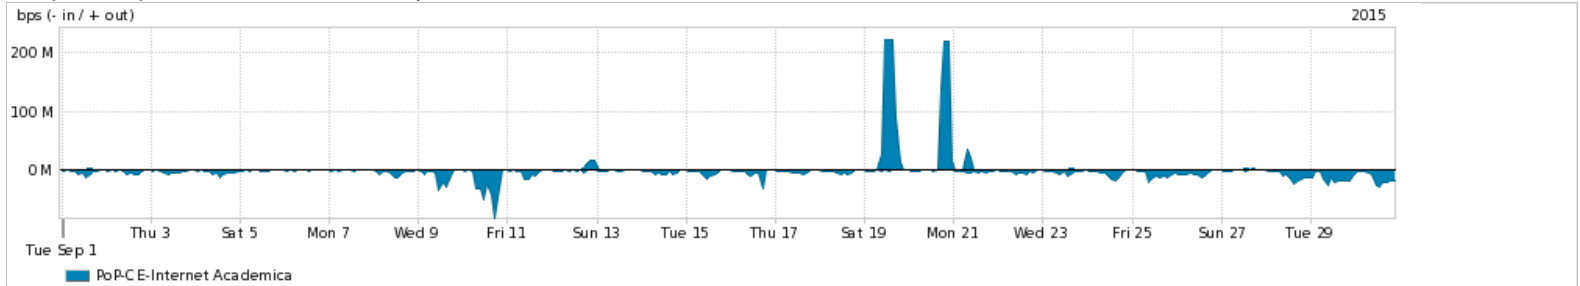

Utilização do serviço de Internet acadêmica internacional pelo PoP-CE

Average | Max | PCT95

PROFILE	PROFILE	IN	OUT	TOTAL	
☒	PoP-CE	Internet Academica	4.85 Mbps	4.48 Mbps	9.33 Mbps