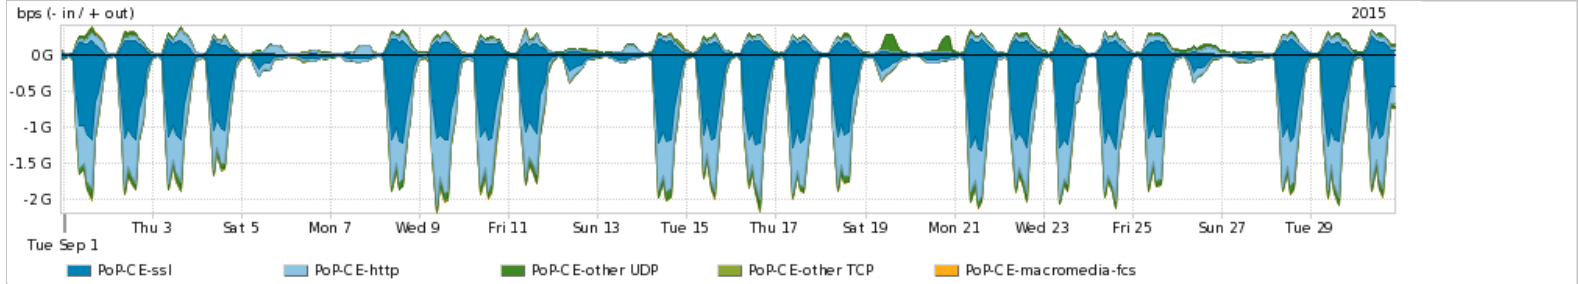

Distribuição do tráfego do PoP-CE por aplicação (análise em camada 3 e 4)

Average | Max | PCT95

PROFILE	APPLICATION	IN	OUT	TOTAL	
☒	PoP-CE	ssl	402.13 Mbps	65.94 Mbps	468.07 Mbps
☒	PoP-CE	http	230.20 Mbps	39.01 Mbps	269.20 Mbps
☒	PoP-CE	other UDP	27.96 Mbps	19.43 Mbps	47.38 Mbps
☒	PoP-CE	other TCP	9.16 Mbps	5.11 Mbps	14.27 Mbps
☒	PoP-CE	macromedia-fcs	1.67 Mbps	183.35 Kbps	1.86 Mbps