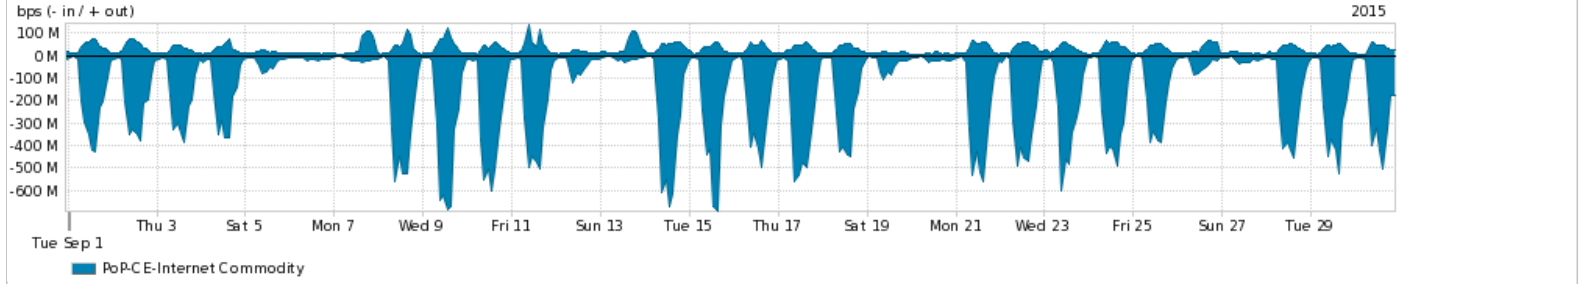

Os gráficos apresentados neste relatório de tráfego estão em formato stack, o que significa que seu valor é uma composição da soma dos componentes listados nas legendas localizadas logo abaixo dos gráficos. Os gráficos estão em "bps x tempo" e possuem dois eixos verticais, Out (positivo) e In (negativo).  
 A primeira coluna da tabela define o ponto de referência para entendimento dos valores de In e Out.  
 A contabilização do tráfego é sob o ponto de vista do AS da RNP, AS1916.

- Legenda:
- PoP - Ponto de presença da RNP
  - Parceiros - Provedores comerciais que a RNP mantém acordos de troca de tráfego
  - Internet Acadêmica - Acesso às redes acadêmicas internacionais, serviço atualmente provido pela RedClara
  - Internet commodity - Acesso pago à Internet global que é oferecido pela RNP aos seus clientes
  - ASN - Número do sistema autônomo
  - Profile - Objeto gerenciável definido arbitrariamente no Peakflow através de diversos parâmetros (ex: bloco cidr, peer-as, as-path, bgp community, interface, etc)

Utilização do serviço de Internet Commodity pelo PoP-CE

Average | Max | PCT95

PROFILE	PROFILE	IN	OUT	TOTAL	
<input checked="" type="checkbox"/>	PoP-CE	Internet Commodity	167.36 Mbps	28.10 Mbps	195.47 Mbps