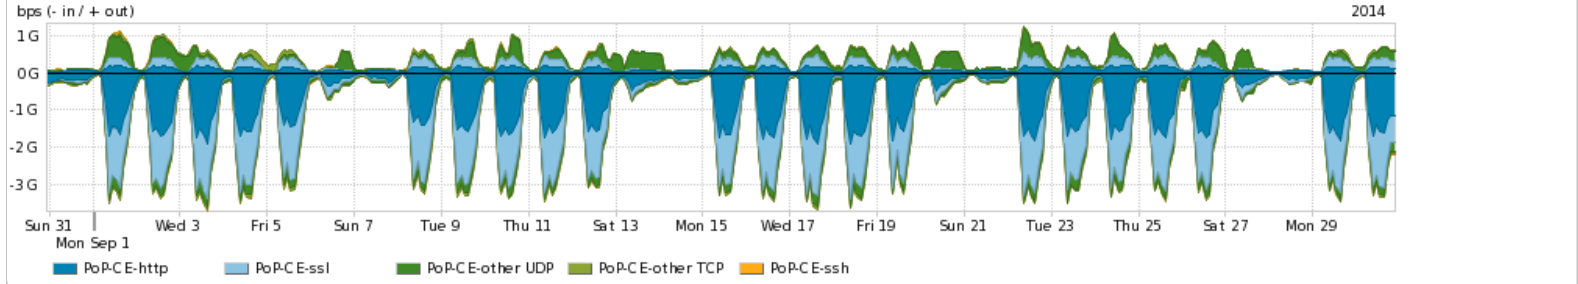

Distribuição do tráfego do PoP-CE por aplicação (análise em camada 3 e 4)

Average | Max | PCT95

PROFILE	APPLICATION	IN	OUT	TOTAL	
☒	PoP-CE	http	674.35 Mbps	91.42 Mbps	765.77 Mbps
☒	PoP-CE	ssl	516.72 Mbps	94.63 Mbps	611.35 Mbps
☒	PoP-CE	other UDP	111.30 Mbps	164.59 Mbps	275.89 Mbps
☒	PoP-CE	other TCP	41.26 Mbps	30.19 Mbps	71.45 Mbps
☐	PoP-CE	rsync	8.41 Mbps	608.95 Kbps	9.02 Mbps