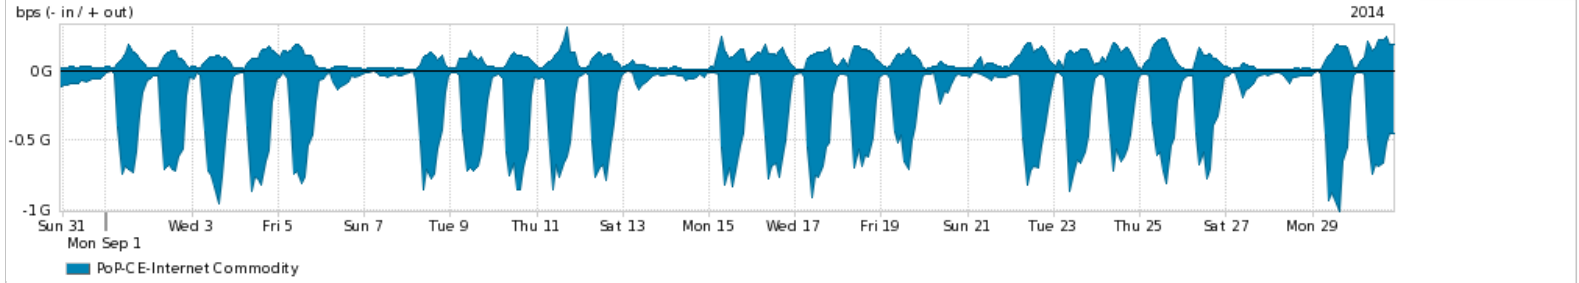

Os gráficos apresentados neste relatório de tráfego estão em formato *stack*, o que significa que seu valor é uma composição da soma dos componentes listados nas legendas localizadas logo abaixo dos gráficos. Os gráficos estão em "bps x tempo" e possuem dois eixos verticais, Out (positivo) e In (negativo).

A primeira coluna da tabela define o ponto de referência para entendimento dos valores de In e Out.

A contabilização do tráfego é sob o ponto de vista do AS da RNP, AS1916.

Legenda:

PoP - Ponto de presença da RNP

Parceiros - Provedores comerciais que a RNP mantém acordos de troca de tráfego

Internet Acadêmica - Acesso às redes acadêmicas internacionais, serviço atualmente provido pela RedClara

Internet commodity - Acesso pago à Internet global que é oferecido gratuitamente pela RNP aos seus clientes

ASN - Número do sistema autônomo

Profile - Objeto gerenciável definido arbitrariamente no Peakflow através de diversos parâmetros (ex: bloco cidr, peer-as, as-path, bgp community, interface, etc)

Utilização do serviço de Internet Commodity pelo PoP-CE