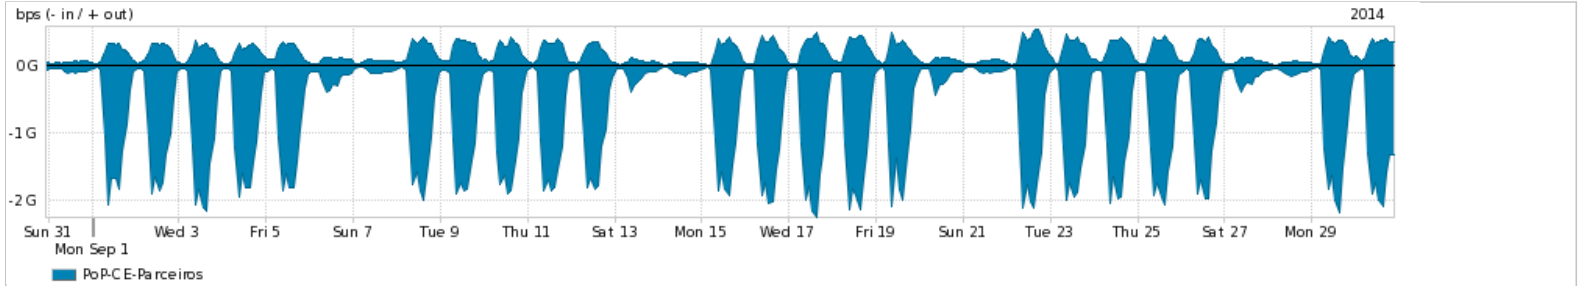

Utilização das trocas de tráfego comerciais no Brasil pelo PoP-CE

Average | Max | PCT95

PROFILE	PROFILE	IN	OUT	TOTAL	
☒	PoP-CE	Parceiros	735.44 Mbps	186.46 Mbps	921.90 Mbps