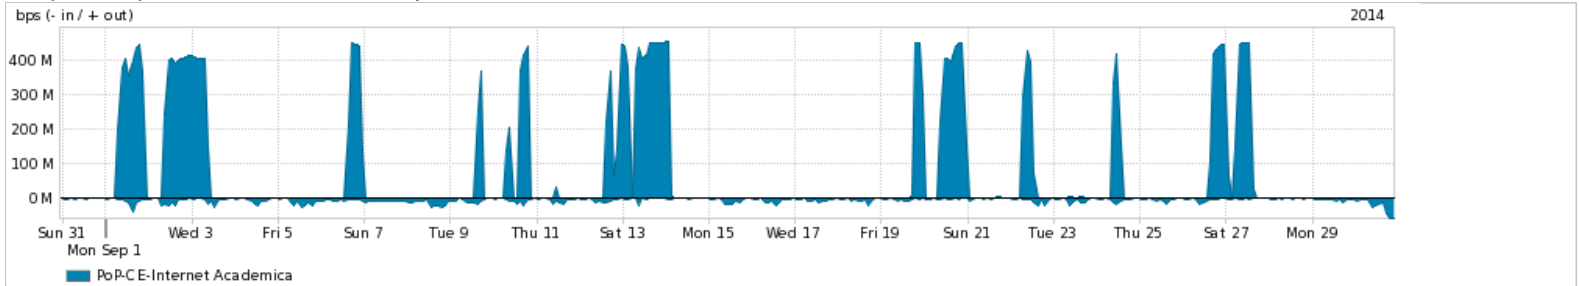

Utilização do serviço de Internet acadêmica internacional pelo PoP-CE

Average | Max | PCT95

PROFILE	PROFILE	IN	OUT	TOTAL	
☒	PoP-CE	Internet Acadêmica	5.42 Mbps	76.28 Mbps	81.70 Mbps