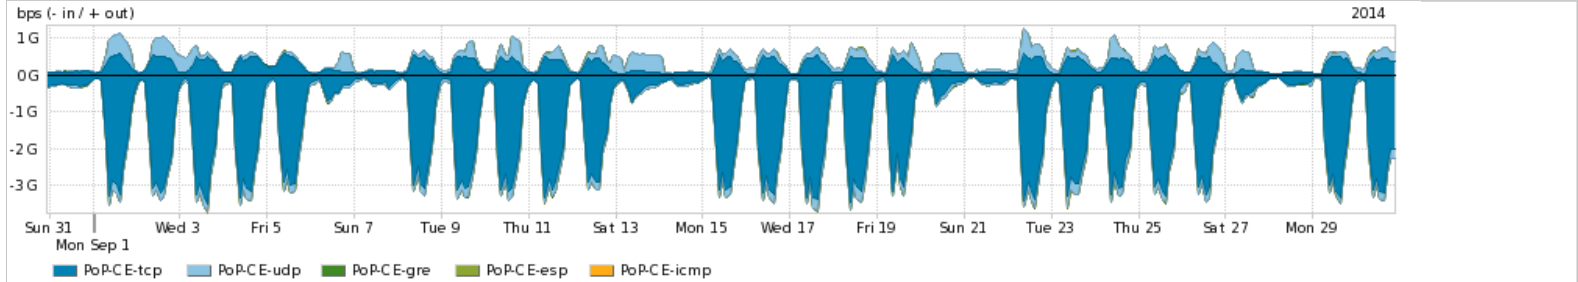

PROFILE	APPLICATION	IN	OUT	TOTAL	
☒	PoP-CE	ssh		1.96 Mbps	3.43 Mbps	5.40 Mbps
☐	PoP-CE	macromedia-fcs		3.85 Mbps	699.20 Kbps	4.55 Mbps
☐	PoP-CE	smtp		1.28 Mbps	992.81 Kbps	2.28 Mbps
☐	PoP-CE	rdp		364.67 Kbps	1.74 Mbps	2.11 Mbps
☐	PoP-CE	pop		1.48 Mbps	482.14 Kbps	1.97 Mbps

Distribuição do tráfego do PoP-CE por protocolo

Average | Max | PCT95

	PROFILE	PROTOCOL	IN	OUT	TOTAL	
☒	PoP-CE	tcp		1.25 Gbps	225.92 Mbps	1.48 Gbps
☒	PoP-CE	udp		112.96 Mbps	166.62 Mbps	279.58 Mbps
☒	PoP-CE	gre		2.32 Mbps	396.12 Kbps	2.72 Mbps
☒	PoP-CE	esp		1.38 Mbps	1.27 Mbps	2.64 Mbps
☒	PoP-CE	icmp		392.05 Kbps	306.62 Kbps	698.67 Kbps
☐	PoP-CE	ipv6-icmp		19.13 Kbps	217.00 bps	19.35 Kbps
☐	PoP-CE	ipv6		11.69 Kbps	2.67 Kbps	14.36 Kbps
☐	PoP-CE	rsvp		6.00 bps	20.00 bps	26.00 bps
☐	PoP-CE	222		16.00 bps	0.00 bps	16.00 bps
☐	PoP-CE	ipv6-frag		1.00 bps	0.00 bps	1.00 bps

For assistance with this product, please contact support@arbornetworks.com.