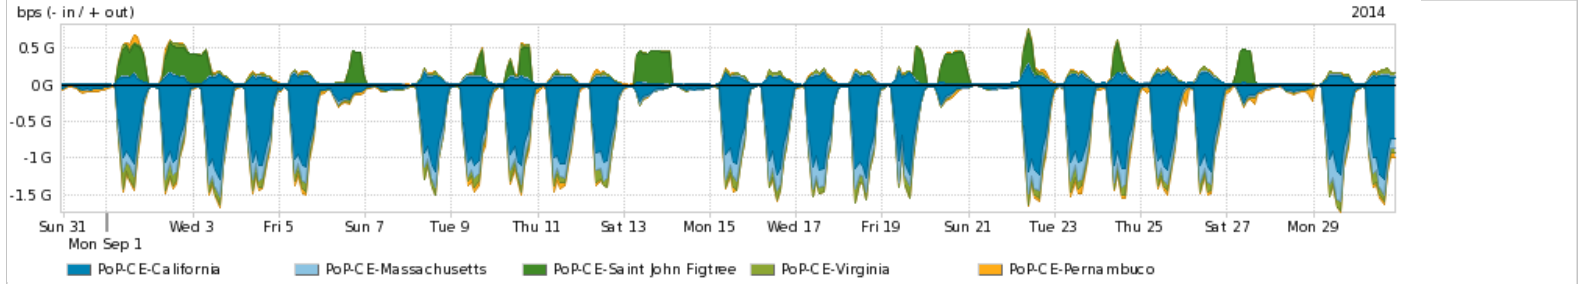

Distribuição do tráfego do PoP-CE por estado, província ou similar

Average | Max | PCT95

PROFILE	REGION	IN	OUT	TOTAL	
☒	PoP-CE	California	404.53 Mbps	51.57 Mbps	456.10 Mbps
☒	PoP-CE	Massachusetts	84.50 Mbps	4.62 Mbps	89.12 Mbps
☒	PoP-CE	Saint John Figtree	1.60 Kbps	64.99 Mbps	64.99 Mbps
☒	PoP-CE	Virginia	42.83 Mbps	15.43 Mbps	58.27 Mbps
☐	PoP-CE	Sao Paulo	34.23 Mbps	15.20 Mbps	49.43 Mbps
☐	PoP-CE	Texas	29.99 Mbps	3.73 Mbps	33.72 Mbps
☐	PoP-CE	Ceara	12.89 Mbps	20.36 Mbps	33.25 Mbps
☐	PoP-CE	Washington	19.97 Mbps	12.81 Mbps	32.79 Mbps
☒	PoP-CE	Pernambuco	23.79 Mbps	5.20 Mbps	28.99 Mbps
☐	PoP-CE	Para	21.53 Mbps	7.28 Mbps	28.81 Mbps
☐	PoP-CE	Paraiba	23.62 Mbps	4.27 Mbps	27.89 Mbps
☐	PoP-CE	Delaware	17.70 Mbps	1.65 Mbps	19.35 Mbps
☐	PoP-CE	Arizona	18.16 Mbps	587.30 Kbps	18.75 Mbps
☐	PoP-CE	Florida	16.18 Mbps	1.06 Mbps	17.24 Mbps
☐	PoP-CE	Rio de Janeiro	7.60 Mbps	7.12 Mbps	14.72 Mbps