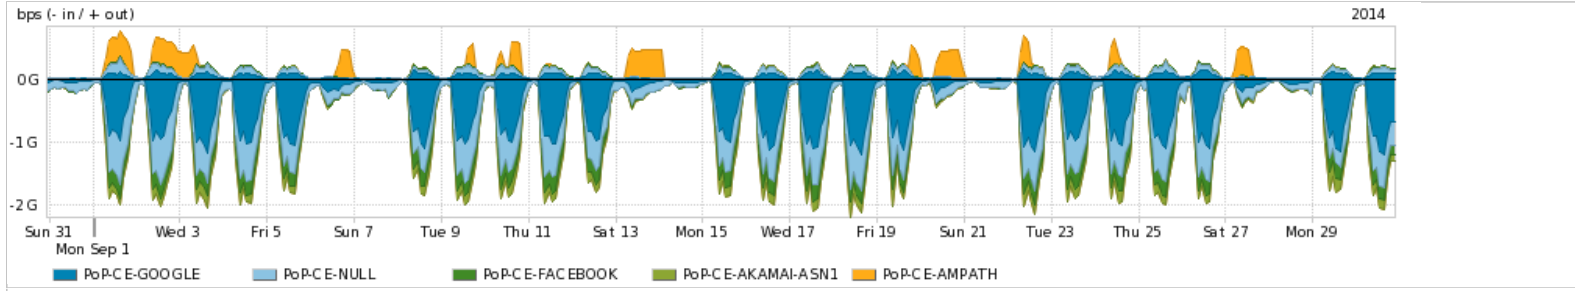

Redes (AS's de origem) mais acessadas pelo PoP-CE

Average | Max | PCT95

PROFILE	AS NAME	ASN	IN	OUT	TOTAL
☒	PoP-CE	GOOGLE	15169	367.89 Mbps	408.61 Mbps
☒	PoP-CE	NULL	0	259.43 Mbps	301.46 Mbps
☒	PoP-CE	FACEBOOK	32934	87.40 Mbps	95.32 Mbps
☒	PoP-CE	AKAMAI-ASN1	20940	66.06 Mbps	69.58 Mbps
☒	PoP-CE	AMPATH	20080	1.60 Kbps	64.99 Mbps
☐	PoP-CE	QWEST-US	209	50.11 Mbps	51.12 Mbps
☐	PoP-CE	UFDP	262511	32.20 Mbps	40.01 Mbps
☐	PoP-CE	AMAZON-AES	14618	20.87 Mbps	35.50 Mbps
☐	PoP-CE	AMAZON-02	16509	19.76 Mbps	31.07 Mbps
☐	PoP-CE	SOFTLAYER	36351	27.19 Mbps	30.72 Mbps