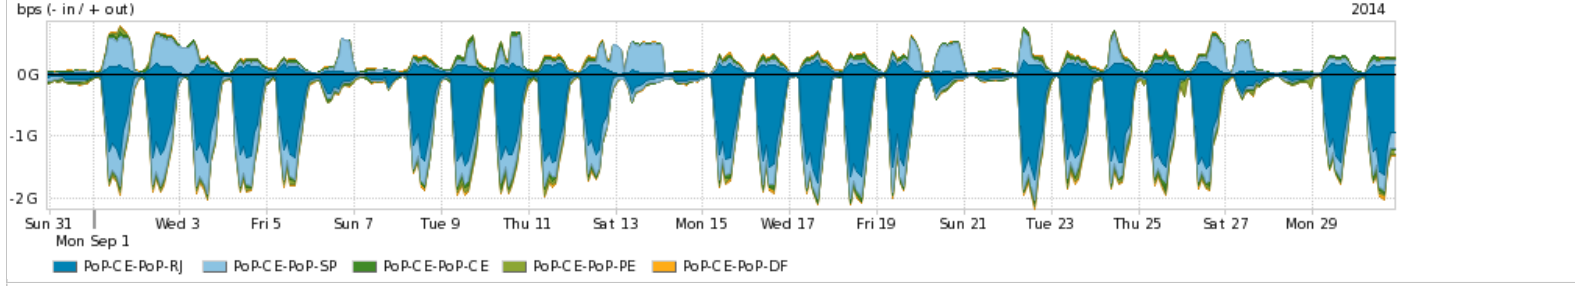

Interesse de tráfego do PoP-CE com os outros PoPs da RNP

Average | Max | PCT95

PROFILE	PROFILE	IN	OUT	TOTAL
☒	PoP-CE	PoP-RJ	522.40 Mbps	591.70 Mbps
☒	PoP-CE	PoP-SP	144.87 Mbps	251.93 Mbps
☒	PoP-CE	PoP-CE	31.00 Mbps	62.00 Mbps
☐	PoP-CE	PoP-PA	47.35 Mbps	59.73 Mbps
☐	PoP-CE	PoP-PB	31.40 Mbps	37.04 Mbps
☒	PoP-CE	PoP-PE	24.69 Mbps	29.27 Mbps
☒	PoP-CE	PoP-DF	13.87 Mbps	23.68 Mbps
☐	PoP-CE	PoP-PR	15.69 Mbps	17.11 Mbps
☐	PoP-CE	PoP-RN	6.93 Mbps	10.93 Mbps
☐	PoP-CE	PoP-SC	8.63 Mbps	9.80 Mbps