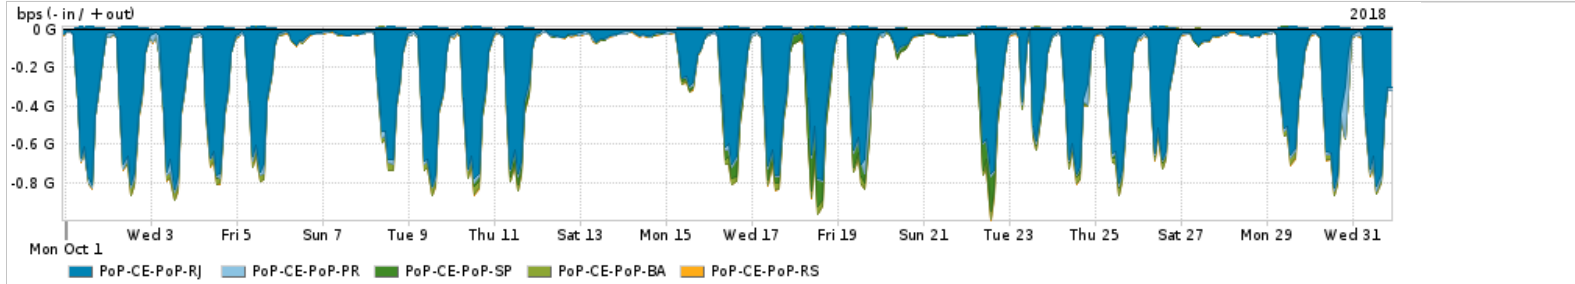

Interesse de tráfego do PoP-CE com os outros PoPs da RNP

Average | Max | PCT95

	PROFILE	PROFILE	IN	OUT	TOTAL
☒	PoP-CE	PoP-RJ	236.43 Mbps	3.71 Mbps	240.14 Mbps
☒	PoP-CE	PoP-PR	11.67 Mbps	0.00 bps	11.67 Mbps
☒	PoP-CE	PoP-SP	9.38 Mbps	161.74 Kbps	9.54 Mbps
☒	PoP-CE	PoP-BA	8.32 Mbps	156.22 Kbps	8.48 Mbps
☒	PoP-CE	PoP-RS	2.65 Mbps	278.00 bps	2.65 Mbps
☐	PoP-CE	PoP-PB	574.65 Kbps	11.33 Kbps	585.98 Kbps
☐	PoP-CE	PoP-RN	78.32 Kbps	0.00 bps	78.32 Kbps
☐	PoP-CE	PoP-DF	3.55 Kbps	164.00 bps	3.71 Kbps
☐	PoP-CE	PoP-SC	2.24 Kbps	21.00 bps	2.26 Kbps