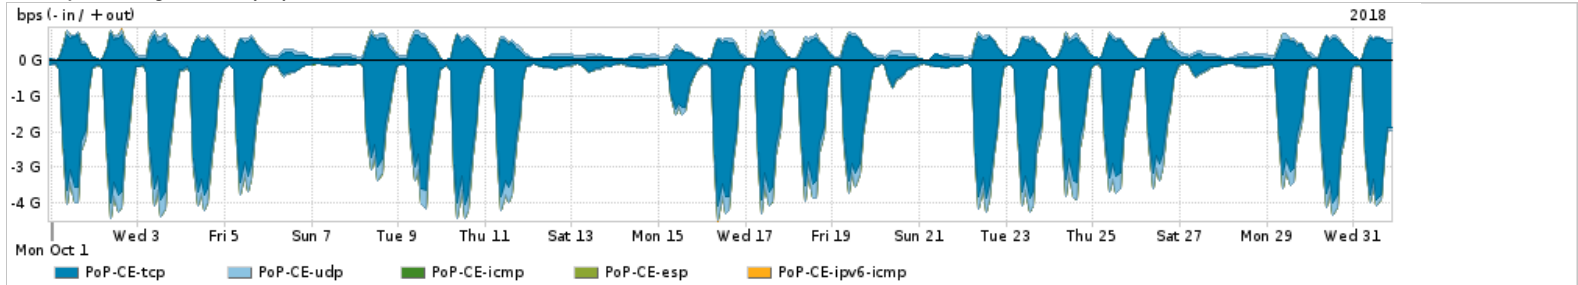

PROFILE	APPLICATION	IN	OUT	TOTAL
☒	PoP-CE	quit	132.16 Mbps	21.99 Mbps	154.14 Mbps
☒	PoP-CE	other UDP	9.14 Mbps	42.52 Mbps	51.66 Mbps
☒	PoP-CE	other TCP	16.94 Mbps	11.85 Mbps	28.79 Mbps
☐	PoP-CE	rsync	6.60 Mbps	223.00 bps	6.60 Mbps
☐	PoP-CE	dns	1.93 Mbps	722.50 Kbps	2.65 Mbps
☐	PoP-CE	stun	1.16 Mbps	1.10 Mbps	2.26 Mbps
☐	PoP-CE	xmpp	1.02 Mbps	789.06 Kbps	1.81 Mbps
☐	PoP-CE	macromedia-fcs	1.14 Mbps	257.16 Kbps	1.39 Mbps

Distribuição do tráfego do PoP-CE por protocolo

Average | Max | PCT95

	PROFILE	PROTOCOL	IN	OUT	TOTAL
☒	PoP-CE	tcp	1.27 Gbps	275.16 Mbps	1.54 Gbps
☒	PoP-CE	udp	143.80 Mbps	66.43 Mbps	210.23 Mbps
☒	PoP-CE	icmp	74.72 Kbps	138.24 Kbps	212.95 Kbps
☒	PoP-CE	esp	108.92 Kbps	29.72 Kbps	138.64 Kbps
☒	PoP-CE	ipv6-icmp	688.00 bps	84.12 Kbps	84.81 Kbps
☐	PoP-CE	gre	47.55 Kbps	24.85 Kbps	72.40 Kbps
☐	PoP-CE	ipv6	1.73 Kbps	652.00 bps	2.38 Kbps
☐	PoP-CE	sctp	12.00 bps	0.00 bps	12.00 bps

For assistance with this product, please contact support at <https://support.arbornetworks.com>