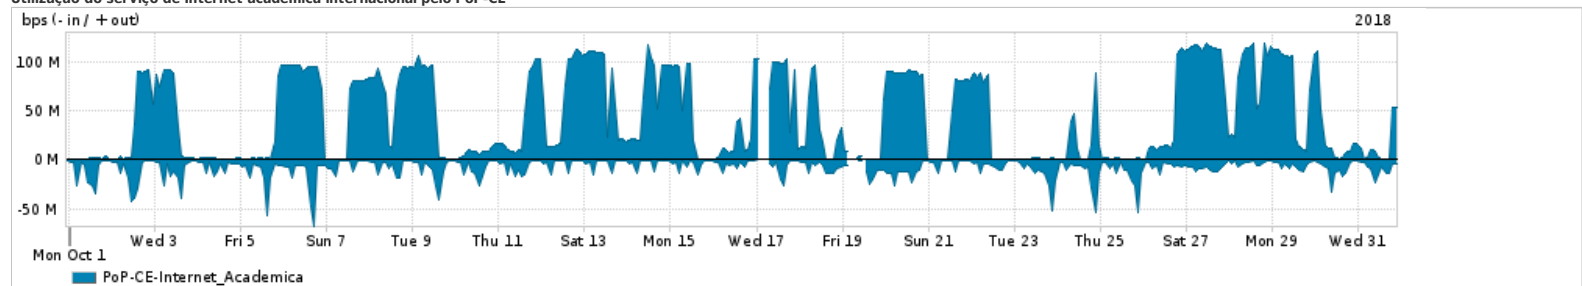

Utilização do serviço de Internet acadêmica internacional pelo PoP-CE

Average | Max | PCT95

PROFILE	PROFILE	IN	OUT	TOTAL
☒ PoP-CE	Internet_Academica	7.98 Mbps	41.49 Mbps	49.48 Mbps