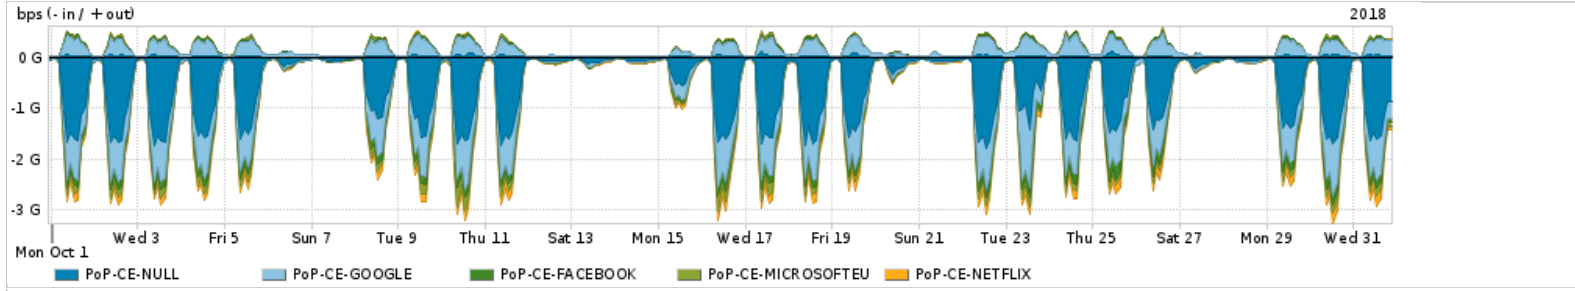

Redes (AS's de origem) mais acessadas pelo PoP-CE

Average | Max | PCT95

	PROFILE	AS NAME	ASN	IN	OUT	TOTAL
☒	PoP-CE	NULL	0	559.57 Mbps	13.56 Mbps	573.12 Mbps
☒	PoP-CE	GOOGLE	15169	247.16 Mbps	126.21 Mbps	373.37 Mbps
☒	PoP-CE	FACEBOOK	32934	55.98 Mbps	14.80 Mbps	70.78 Mbps
☒	PoP-CE	MICROSOFTEU	8068	58.28 Mbps	9.66 Mbps	67.94 Mbps
☒	PoP-CE	NETFLIX	2906	58.91 Mbps	1.12 Mbps	60.03 Mbps
☐	PoP-CE	AKAMAI-ASN1	20940	38.02 Mbps	1.34 Mbps	39.36 Mbps
☐	PoP-CE	AMAZON-02	16509	31.58 Mbps	6.54 Mbps	38.12 Mbps
☐	PoP-CE	APPLE	714	11.88 Mbps	22.98 Mbps	34.86 Mbps
☐	PoP-CE	EDGECAST	15133	26.47 Mbps	487.68 Kbps	26.96 Mbps
☐	PoP-CE	DFN	680	87.00 Kbps	26.14 Mbps	26.23 Mbps