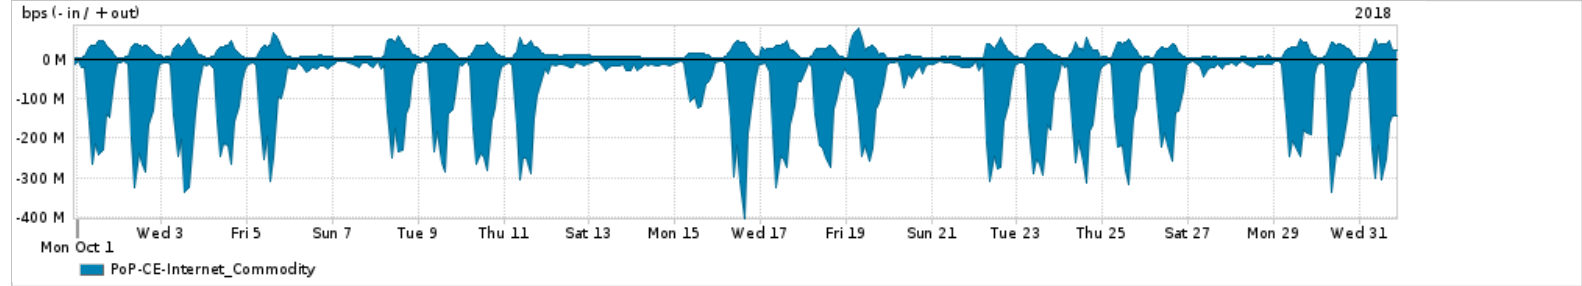

Os gráficos apresentados neste relatório de tráfego estão em formato stack, o que significa que seu valor é uma composição da soma dos componentes listados nas legendas localizadas logo abaixo dos gráficos. Os gráficos estão em "bps x tempo" e possuem dois eixos verticais, Out (positivo) e In (negativo).

A primeira coluna da tabela define o ponto de referência para entendimento dos valores de In e Out.
A contabilização do tráfego é sob o ponto de vista do AS da RNP, AS1916.

Legenda:

- PoP - Ponto de presença da RNP
- Parceiros - Provedores comerciais que a RNP mantém acordos de troca de tráfego
- Internet Acadêmica - Acesso às redes acadêmicas internacionais, serviço atualmente provido pela RedClara
- Internet commodity - Acesso pago à Internet global que é oferecido pela RNP aos seus clientes
- ASN - Número do sistema autônomo
- Profile - Objeto gerenciável definido arbitrariamente no Peakflow através de diversos parâmetros (ex: bloco cidr, peer-as, as-path, bgp community, interface, etc)

Utilização do serviço de Internet Commodity pelo PoP-CE

Average | Max | PCT95

PROFILE	PROFILE	IN	OUT	TOTAL
<input checked="" type="checkbox"/> PoP-CE	Internet_Commodity	96.75 Mbps	18.08 Mbps	114.83 Mbps