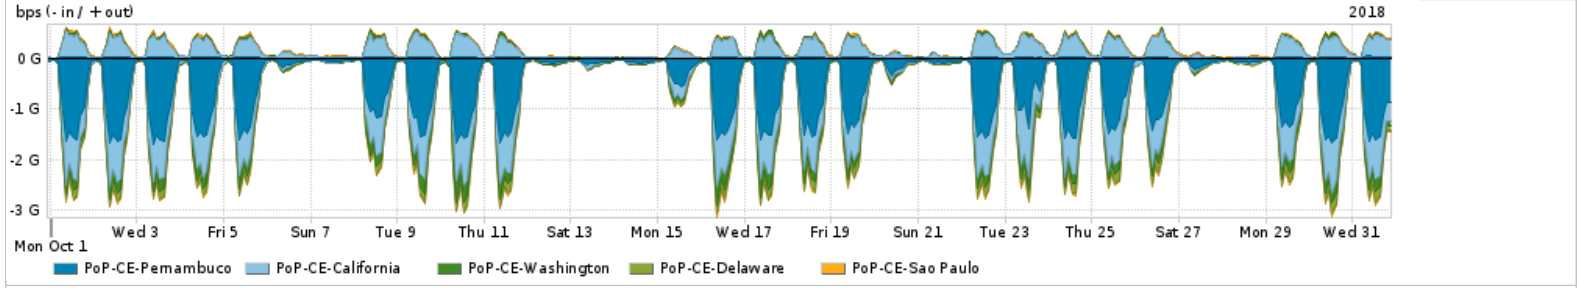

PROFILE	PROFILE	IN	OUT	TOTAL
☐	PoP-CE	PoP-AP	37.00 bps	1.26 Kbps	1.30 Kbps

Distribuição do tráfego do PoP-CE por estado, província ou similar

Average | Max | PCT95

	PROFILE	REGION	IN	OUT	TOTAL
☒	PoP-CE	Pernambuco	543.94 Mbps	15.17 Mbps	559.11 Mbps
☒	PoP-CE	California	256.30 Mbps	158.54 Mbps	414.84 Mbps
☒	PoP-CE	Washington	82.62 Mbps	13.02 Mbps	95.63 Mbps
☒	PoP-CE	Delaware	59.02 Mbps	1.23 Mbps	60.25 Mbps
☒	PoP-CE	Sao Paulo	15.57 Mbps	17.01 Mbps	32.59 Mbps
☐	PoP-CE	Massachusetts	29.92 Mbps	1.85 Mbps	31.76 Mbps
☐	PoP-CE	Rio de Janeiro	20.73 Mbps	5.86 Mbps	26.59 Mbps
☐	PoP-CE	Virginia	19.67 Mbps	5.15 Mbps	24.82 Mbps
☐	PoP-CE	Ceara	13.60 Mbps	11.03 Mbps	24.62 Mbps
☐	PoP-CE	Arizona	18.70 Mbps	469.59 Kbps	19.17 Mbps
☐	PoP-CE	Paraiba	11.76 Mbps	433.19 Kbps	12.19 Mbps
☐	PoP-CE	Alabama	217.55 Kbps	11.75 Mbps	11.96 Mbps
☐	PoP-CE	Florida	8.53 Mbps	604.68 Kbps	9.14 Mbps
☐	PoP-CE	Texas	6.30 Mbps	1.20 Mbps	7.50 Mbps
☐	PoP-CE	Rio Grande do Sul	3.39 Mbps	2.77 Mbps	6.16 Mbps