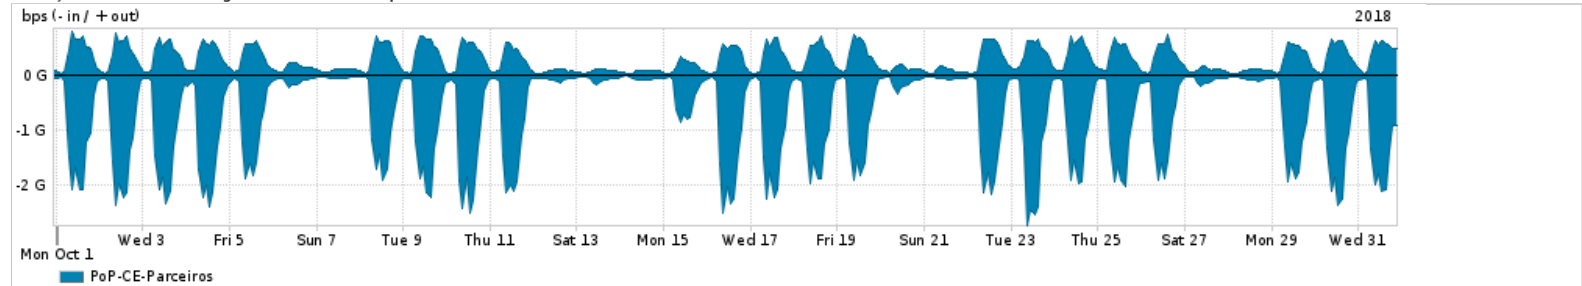

Utilização das trocas de tráfego comerciais no Brasil pelo PoP-CE

Average | Max | PCT95

PROFILE	PROFILE	IN	OUT	TOTAL
☒ PoP-CE	Parceiros	724.73 Mbps	268.54 Mbps	993.27 Mbps