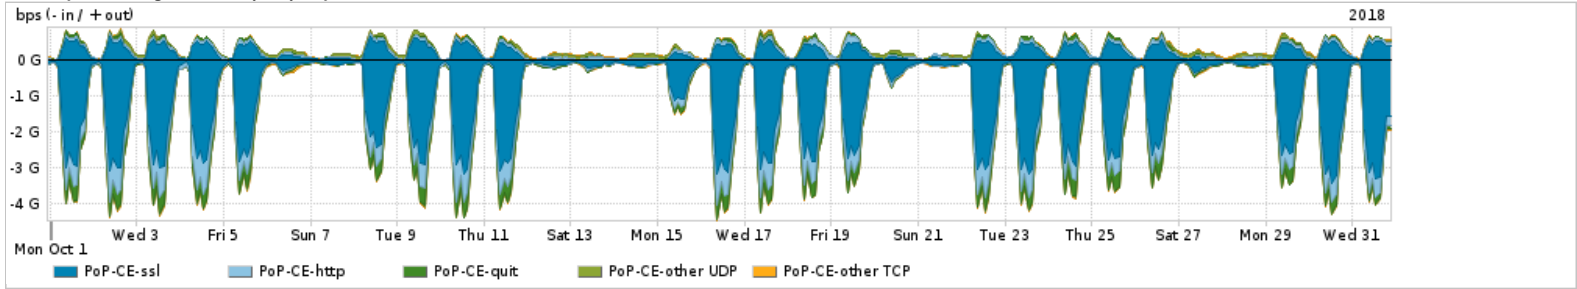

Distribuição do tráfego do PoP-CE por aplicação (análise em camada 3 e 4)

Average | Max | PCT95

	PROFILE	APPLICATION	IN	OUT	TOTAL
☒	PoP-CE	ssl	1.02 Gbps	202.44 Mbps	1.22 Gbps
☒	PoP-CE	http	220.08 Mbps	58.36 Mbps	278.44 Mbps