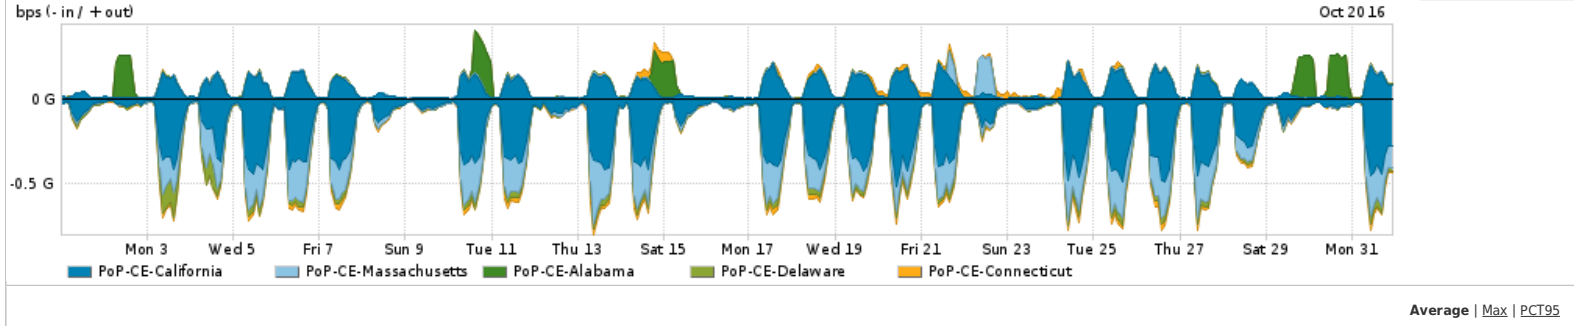

PROFILE	PROFILE	IN	OUT	TOTAL
☐	PoP-CE	PoP-RN	0.00 bps	1.00 bps

Distribuição do tráfego do PoP-CE por estado, província ou similar

PROFILE	REGION	IN	OUT	TOTAL	
☒	PoP-CE	California	159.37 Mbps	53.30 Mbps	212.68 Mbps
☒	PoP-CE	Massachusetts	67.72 Mbps	5.62 Mbps	73.34 Mbps
☒	PoP-CE	Alabama	2.57 Kbps	17.40 Mbps	17.40 Mbps
☒	PoP-CE	Delaware	14.96 Mbps	1.68 Mbps	16.64 Mbps
☒	PoP-CE	Connecticut	9.83 Mbps	4.68 Mbps	14.51 Mbps
☐	PoP-CE	New York	12.17 Mbps	2.02 Mbps	14.19 Mbps
☐	PoP-CE	Washington	10.36 Mbps	2.38 Mbps	12.74 Mbps
☐	PoP-CE	Colorado	9.58 Mbps	373.93 Kbps	9.95 Mbps
☐	PoP-CE	Virginia	6.53 Mbps	2.55 Mbps	9.07 Mbps
☐	PoP-CE	Arizona	8.77 Mbps	201.41 Kbps	8.98 Mbps
☐	PoP-CE	Iowa	6.98 Mbps	70.05 Kbps	7.05 Mbps
☐	PoP-CE	Nordrhein-Westfalen	9.09 Kbps	6.91 Mbps	6.92 Mbps
☐	PoP-CE	New Hampshire	5.99 Mbps	201.12 Kbps	6.19 Mbps
☐	PoP-CE	Florida	5.70 Mbps	349.13 Kbps	6.05 Mbps
☐	PoP-CE	Texas	5.07 Mbps	707.66 Kbps	5.78 Mbps