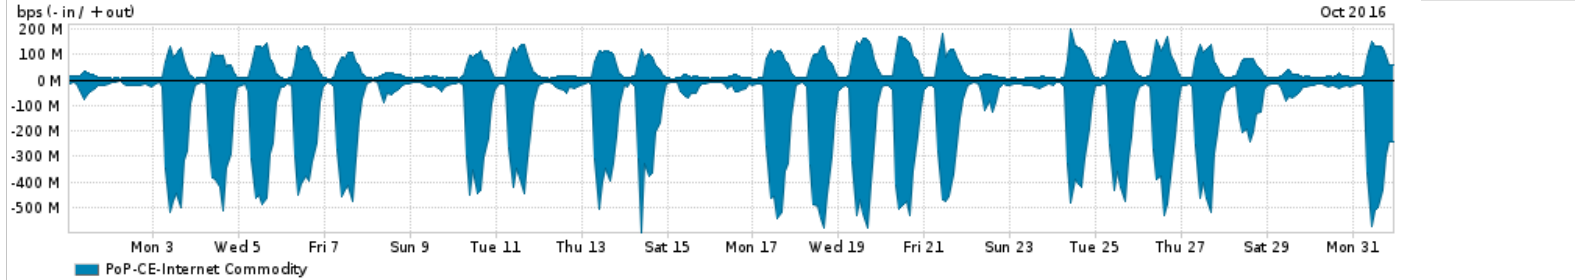

Peakflow SP was unable to complete your query. Your deployment may be at or above the recommended capacity levels.

Os gráficos apresentados neste relatório de tráfego estão em formato stack, o que significa que seu valor é uma composição da soma dos componentes listados nas legendas localizadas logo abaixo dos gráficos. Os gráficos estão em "bps x tempo" e possuem dois eixos verticais, Out (positivo) e In (negativo).

A primeira coluna da tabela define o ponto de referência para entendimento dos valores de In e Out.

A contabilização do tráfego é sob o ponto de vista do AS da RNP, AS1916.

Legenda:

PoP - Ponto de presença da RNP

ASN - Número do sistema autônomo

Perfil - Objeto gerenciável definido arbitrariamente no Peakflow através de diversos parâmetros (ex: bloco cidr, peer-as, as-path, bgp community, interface, etc)

Utilização do serviço de Internet Commodity pelo PoP-CE

Average | Max | PCT95

PROFILE	PROFILE	IN	OUT	TOTAL	
<input checked="" type="checkbox"/>	PoP-CE	Internet Commodity	159.56 Mbps	46.78 Mbps	206.33 Mbps

Utilização das trocas de tráfego comerciais no Brasil pelo PoP-CE