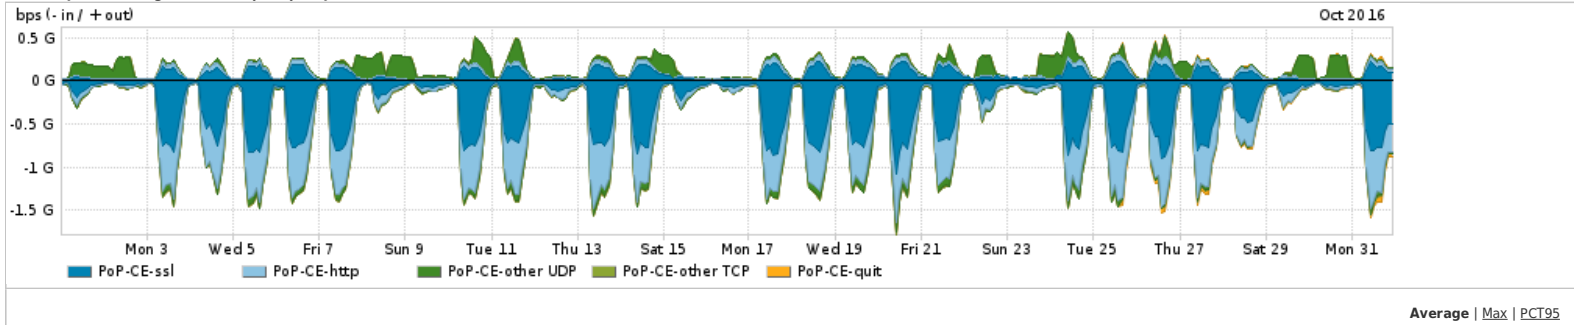

Distribuição do tráfego do PoP-CE por aplicação (análise em camada 3 e 4)

PROFILE	APPLICATION	IN	OUT	TOTAL	
☒	PoP-CE	ssl	288.07 Mbps	63.77 Mbps	351.84 Mbps
☒	PoP-CE	http	189.32 Mbps	28.18 Mbps	217.50 Mbps