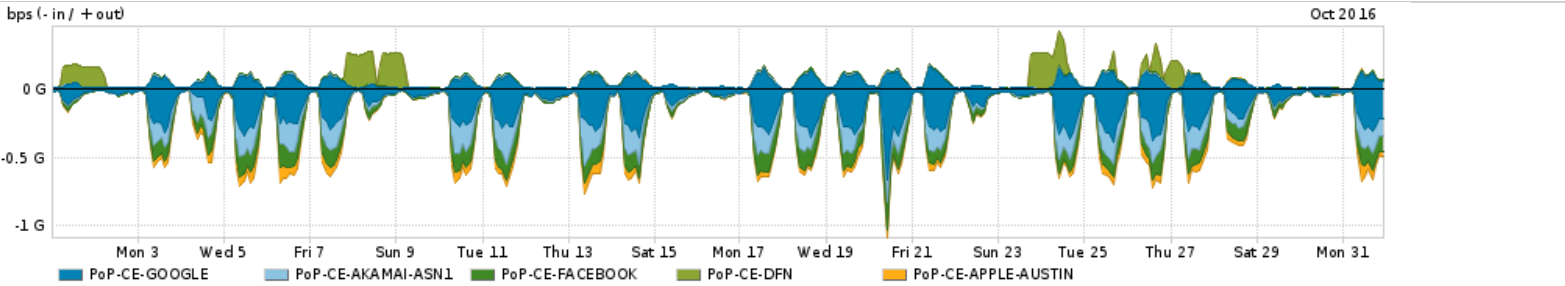

Peakflow SP was unable to complete your query. Your deployment may be at or above the recommended capacity levels.

Os gráficos apresentados neste relatório de tráfego estão em formato stack, o que significa que seu valor é uma composição da soma dos componentes listados nas legendas localizadas logo abaixo dos gráficos. Os gráficos estão em "bps x tempo" e possuem dois eixos verticais, Out (positivo) e In (negativo).

Average | Max | PCT95

PROFILE	PROFILE	IN	OUT	TOTAL	
<input checked="" type="checkbox"/>	PoP-CE	Internet Commodity	159.56 Mbps	46.78 Mbps	206.33 Mbps

Utilização das trocas de tráfego comerciais no Brasil pelo PoP-CE

Average | Max | PCT95

PROFILE	PROFILE	IN	OUT	TOTAL	
<input checked="" type="checkbox"/>	PoP-CE	Parceiros	333.57 Mbps	67.09 Mbps	400.66 Mbps

Utilização do serviço de Internet acadêmica internacional pelo PoP-CE

Average | Max | PCT95

PROFILE	PROFILE	IN	OUT	TOTAL	
<input checked="" type="checkbox"/>	PoP-CE	Internet Academica	3.30 Mbps	48.98 Mbps	52.28 Mbps

Redes (AS's de origem) mais acessadas pelo PoP-CE

Average | Max | PCT95