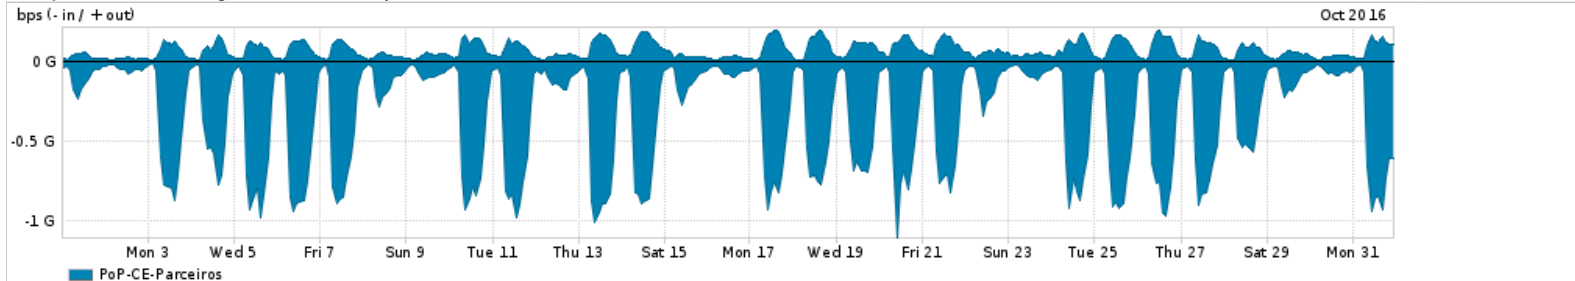

Peakflow SP was unable to complete your query. Your deployment may be at or above the recommended capacity levels.

Os gráficos apresentados neste relatório de tráfego estão em formato stack, o que significa que seu valor é uma composição da soma dos componentes listados nas legendas localizadas logo abaixo dos gráficos. Os gráficos estão em "bps x tempo" e possuem dois eixos verticais, Out (positivo) e In (negativo).

ASN - Número do sistema autônomo

Perfil - Objeto gerenciável definido arbitrariamente no Peakflow através de diversos parâmetros (ex: bloco cidr, peer-as, as-path, bgp community, interface, etc)

Utilização do serviço de Internet Commodity pelo PoP-CE

Average | Max | PCT95

PROFILE	PROFILE	IN	OUT	TOTAL	
<input checked="" type="checkbox"/>	PoP-CE	Internet Commodity	159.56 Mbps	46.78 Mbps	206.33 Mbps

Utilização das trocas de tráfego comerciais no Brasil pelo PoP-CE