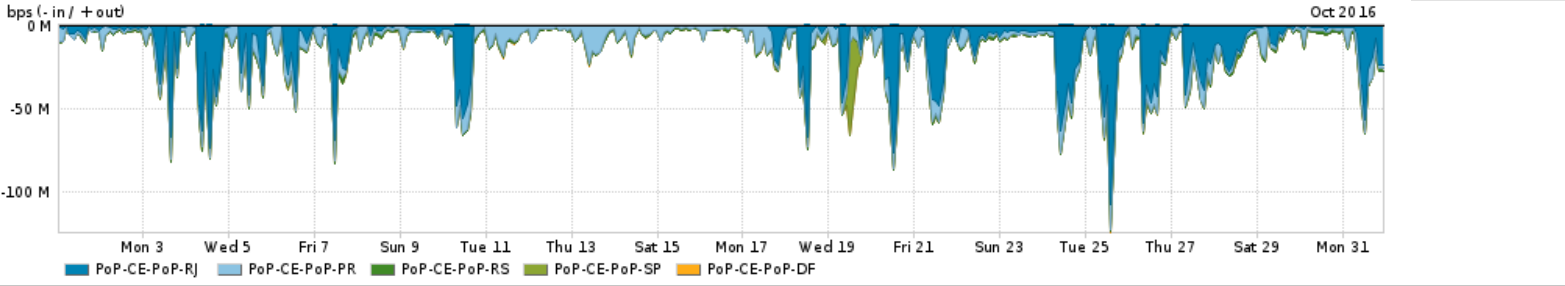

Interesse de tráfego do PoP-CE com os outros PoPs da RNP

Average | Max | PCT95

PROFILE	PROFILE	IN	OUT	TOTAL	
☒	PoP-CE	PoP-RJ	9.47 Mbps	151.82 Kbps	9.62 Mbps
☒	PoP-CE	PoP-PR	5.51 Mbps	0.00 bps	5.51 Mbps
☒	PoP-CE	PoP-RS	939.04 Kbps	0.00 bps	939.04 Kbps
☒	PoP-CE	PoP-SP	442.95 Kbps	5.11 Kbps	448.06 Kbps
☒	PoP-CE	PoP-DF	4.83 Kbps	80.00 bps	4.91 Kbps
☐	PoP-CE	PoP-SC	3.32 Kbps	82.00 bps	3.40 Kbps
☐	PoP-CE	PoP-CE	195.00 bps	195.00 bps	390.00 bps
☐	PoP-CE	PoP-BA	62.00 bps	69.00 bps	131.00 bps
☐	PoP-CE	PoP-PI	5.00 bps	0.00 bps	5.00 bps