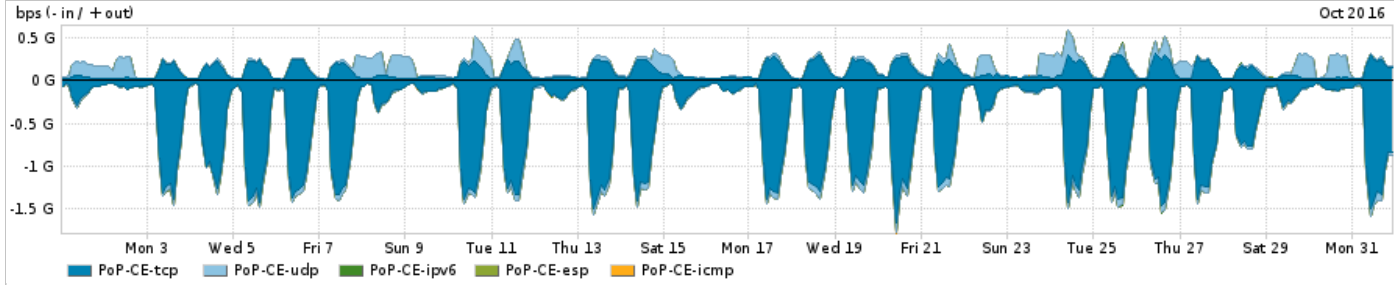

PROFILE	APPLICATION	IN	OUT	TOTAL
☒	PoP-CE	other UDP	24.37 Mbps	62.60 Mbps	86.97 Mbps
☒	PoP-CE	other TCP	7.74 Mbps	3.81 Mbps	11.54 Mbps
☒	PoP-CE	quit	3.54 Mbps	710.04 Kbps	4.25 Mbps
☐	PoP-CE	macromedia-fcs	1.58 Mbps	183.75 Kbps	1.76 Mbps
☐	PoP-CE	rsync	1.16 Mbps	317.00 bps	1.16 Mbps
☐	PoP-CE	smtp	667.66 Kbps	476.10 Kbps	1.14 Mbps
☐	PoP-CE	dns	730.64 Kbps	407.47 Kbps	1.14 Mbps
☐	PoP-CE	xmpp	474.56 Kbps	256.38 Kbps	730.94 Kbps

Distribuição do tráfego do PoP-CE por protocolo

Average | Max | PCT95

	PROFILE	PROTOCOL	IN	OUT	TOTAL
☒	PoP-CE	tcp	490.00 Mbps	98.08 Mbps	588.08 Mbps
☒	PoP-CE	udp	28.70 Mbps	64.54 Mbps	93.24 Mbps
☒	PoP-CE	ipv6	385.80 Kbps	96.33 Kbps	482.13 Kbps
☒	PoP-CE	esp	24.23 Kbps	199.96 Kbps	224.19 Kbps
☒	PoP-CE	icmp	53.27 Kbps	102.38 Kbps	155.65 Kbps
☐	PoP-CE	gre	48.48 Kbps	8.79 Kbps	57.27 Kbps
☐	PoP-CE	ipv6-icmp	148.00 bps	193.00 bps	341.00 bps
☐	PoP-CE	253	0.00 bps	0.00 bps	0.00 bps
☐	PoP-CE	sctp	0.00 bps	0.00 bps	0.00 bps

For assistance with this product, please contact support@arbornetworks.com.