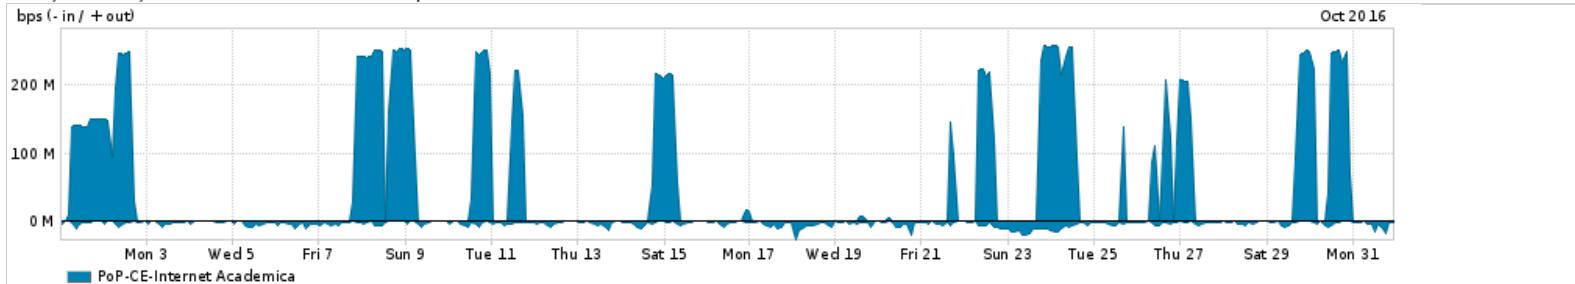

Utilização do serviço de Internet acadêmica internacional pelo PoP-CE

Average | Max | PCT95

PROFILE	PROFILE	IN	OUT	TOTAL	
☒	PoP-CE	Internet Academica	3.30 Mbps	48.98 Mbps	52.28 Mbps