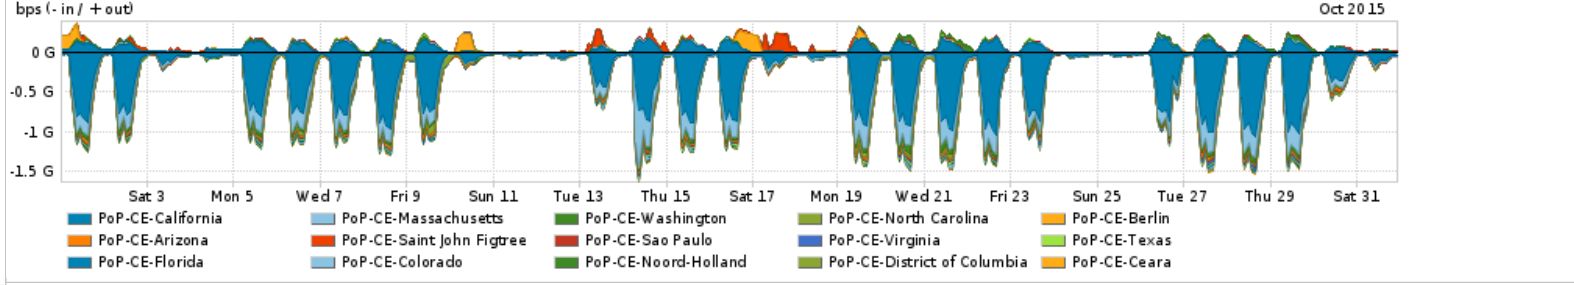

PROFILE	PROFILE	IN	OUT	TOTAL	
☐	PoP-CE	PoP-PB	13.00 bps	0.00 bps	13.00 bps

Distribuição do tráfego do PoP-CE por estado, província ou similar

Average | Max | PCT95

PROFILE	REGION	IN	OUT	TOTAL	
☐	PoP-CE	California	275.55 Mbps	51.94 Mbps	327.49 Mbps
☐	PoP-CE	Massachusetts	77.77 Mbps	2.41 Mbps	80.18 Mbps
☐	PoP-CE	Washington	17.72 Mbps	6.71 Mbps	24.43 Mbps
☐	PoP-CE	North Carolina	11.61 Mbps	226.90 Kbps	11.83 Mbps
☐	PoP-CE	Berlin	28.29 Kbps	9.65 Mbps	9.68 Mbps
☐	PoP-CE	Arizona	9.00 Mbps	277.83 Kbps	9.28 Mbps
☐	PoP-CE	Saint John Figtree	289.00 bps	8.02 Mbps	8.02 Mbps
☐	PoP-CE	Sao Paulo	4.25 Mbps	3.76 Mbps	8.01 Mbps
☐	PoP-CE	Virginia	5.98 Mbps	1.28 Mbps	7.26 Mbps
☐	PoP-CE	Texas	6.19 Mbps	1.00 Mbps	7.19 Mbps
☐	PoP-CE	Florida	4.96 Mbps	524.86 Kbps	5.49 Mbps
☐	PoP-CE	Colorado	5.17 Mbps	1.79 Kbps	5.17 Mbps
☐	PoP-CE	Noord-Holland	1.75 Mbps	2.86 Mbps	4.60 Mbps
☐	PoP-CE	District of Columbia	4.46 Mbps	45.20 Kbps	4.51 Mbps
☐	PoP-CE	Ceara	1.54 Mbps	1.58 Mbps	3.12 Mbps