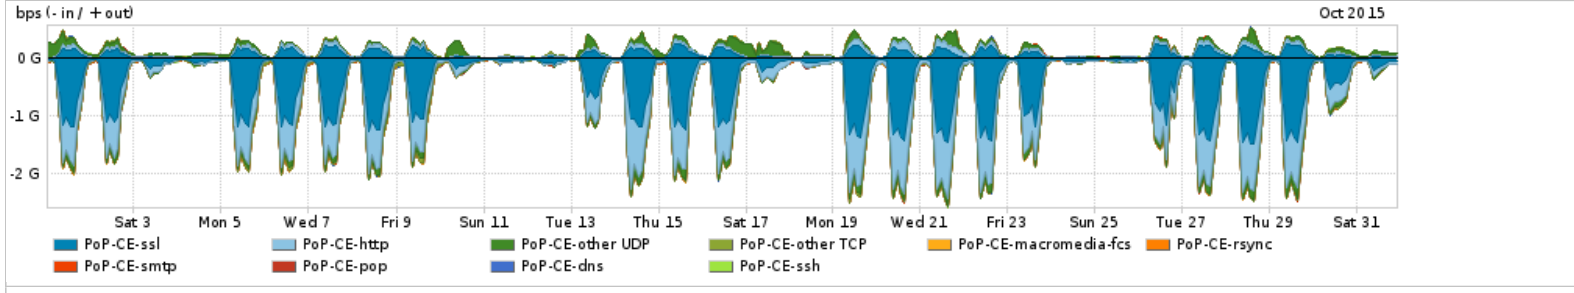

Distribuição do tráfego do PoP-CE por aplicação (análise em camada 3 e 4)

Average | Max | PCT95

PROFILE	APPLICATION	IN	OUT	TOTAL	
☐	PoP-CE	ssl	390.34 Mbps	61.56 Mbps	451.90 Mbps
☐	PoP-CE	http	255.02 Mbps	36.09 Mbps	291.11 Mbps