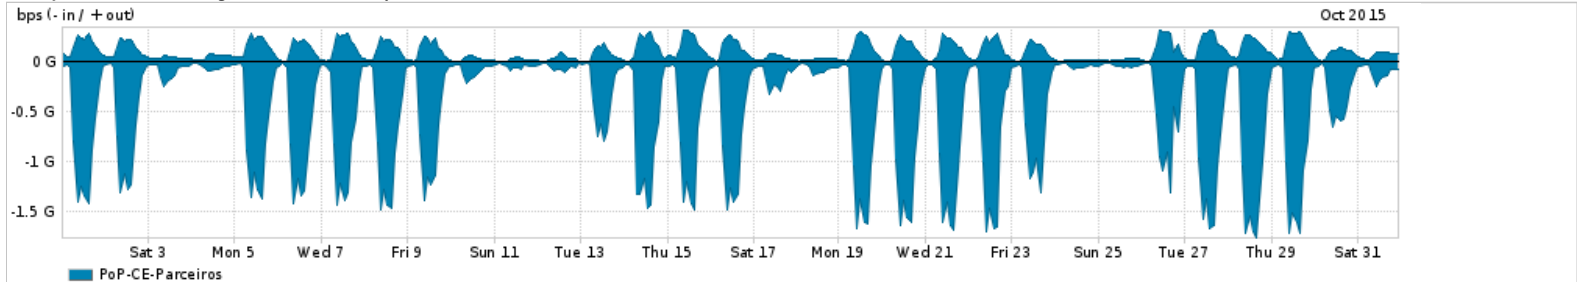

Os gráficos apresentados neste relatório de tráfego estão em formato stack, o que significa que seu valor é uma composição da soma dos componentes listados nas legendas localizadas logo abaixo dos gráficos. Os gráficos estão em "bps x tempo" e possuem dois eixos verticais, Out (positivo) e In (negativo).
 A primeira coluna da tabela define o ponto de referência para entendimento dos valores de In e Out.
 A contabilização do tráfego é sob o ponto de vista do AS da RNP, AS1916.

- Legenda:
- PoP - Ponto de presença da RNP
 - Parceiros - Provedores comerciais que a RNP mantém acordos de troca de tráfego
 - Internet Acadêmica - Acesso às redes acadêmicas internacionais, serviço atualmente provido pela RedClara
 - Internet commodity - Acesso pago à Internet global que é oferecido pela RNP aos seus clientes
 - ASN - Número do sistema autônomo
 - Profile - Objeto gerenciável definido arbitrariamente no Peakflow através de diversos parâmetros (ex: bloco cidr, peer-as, as-path, bgp community, interface, etc)

Utilização do serviço de Internet Commodity pelo PoP-CE

Average | Max | PCT95

PROFILE	PROFILE	IN	OUT	TOTAL	
<input type="checkbox"/>	PoP-CE	Internet Commodity	158.68 Mbps	28.90 Mbps	187.58 Mbps

Utilização das trocas de tráfego comerciais no Brasil pelo PoP-CE