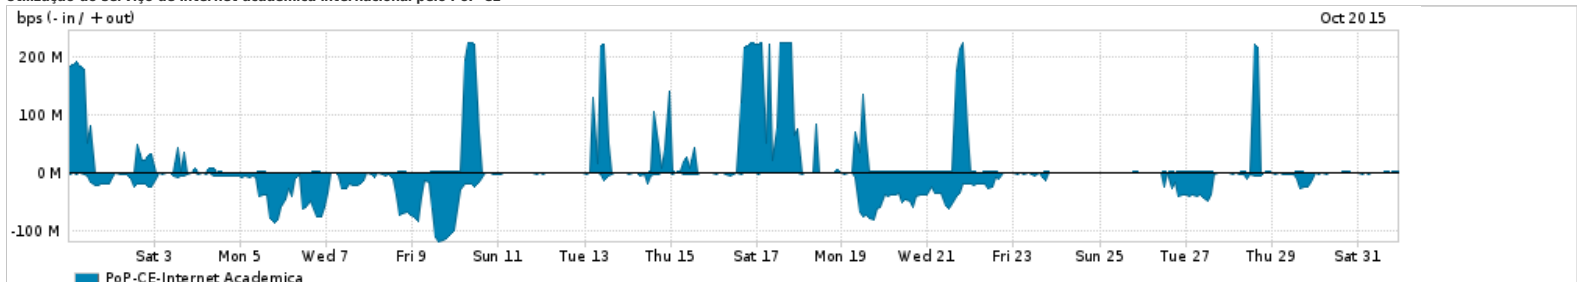

Os gráficos apresentados neste relatório de tráfego estão em formato stack, o que significa que seu valor é uma composição da soma dos componentes listados nas legendas localizadas logo abaixo dos gráficos. Os gráficos estão em "bps x tempo" e possuem dois eixos verticais, Out (positivo) e In (negativo).
 A primeira coluna da tabela define o ponto de referência para entendimento dos valores de In e Out.
 A contabilização do tráfego é sob o ponto de vista do AS da RNP, AS1916.

Utilização do serviço de Internet Commodity pelo PoP-CE

Average | Max | PCT95

PROFILE	PROFILE	IN	OUT	TOTAL	
<input type="checkbox"/>	PoP-CE	Internet Commodity	158.68 Mbps	28.90 Mbps	187.58 Mbps

Utilização das trocas de tráfego comerciais no Brasil pelo PoP-CE

Average | Max | PCT95

PROFILE	PROFILE	IN	OUT	TOTAL	
<input type="checkbox"/>	PoP-CE	Parceiros	472.90 Mbps	102.18 Mbps	575.08 Mbps

Utilização do serviço de Internet acadêmica internacional pelo PoP-CE

Average | Max | PCT95