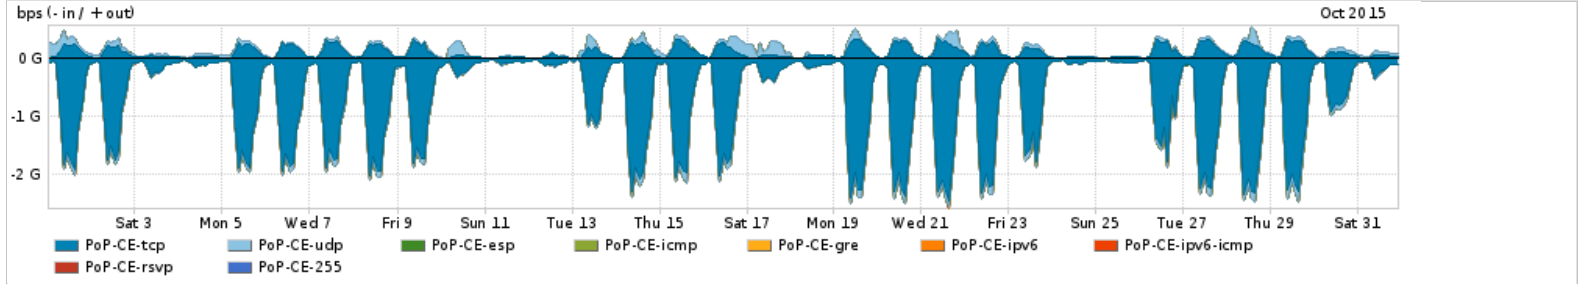

PROFILE	APPLICATION	IN	OUT	TOTAL	
☐	PoP-CE	other UDP	37.18 Mbps	48.19 Mbps	85.37 Mbps
☐	PoP-CE	other TCP	14.57 Mbps	4.75 Mbps	19.32 Mbps
☐	PoP-CE	macromedia-fcs	1.96 Mbps	122.81 Kbps	2.08 Mbps
☐	PoP-CE	rsync	1.39 Mbps	7.00 bps	1.39 Mbps
☐	PoP-CE	smtp	648.93 Kbps	479.42 Kbps	1.13 Mbps
☐	PoP-CE	pop	817.86 Kbps	225.60 Kbps	1.04 Mbps
☐	PoP-CE	dns	621.28 Kbps	303.54 Kbps	924.82 Kbps
☐	PoP-CE	ssh	474.26 Kbps	358.10 Kbps	832.36 Kbps

Distribuição do tráfego do PoP-CE por protocolo

Average | Max | PCT95

PROFILE	PROTOCOL	IN	OUT	TOTAL	
☐	PoP-CE	tcp	666.17 Mbps	104.71 Mbps	770.88 Mbps
☐	PoP-CE	udp	37.83 Mbps	48.71 Mbps	86.54 Mbps
☐	PoP-CE	esp	27.42 Kbps	215.10 Kbps	242.51 Kbps
☐	PoP-CE	icmp	34.67 Kbps	71.91 Kbps	106.59 Kbps
☐	PoP-CE	gre	69.48 Kbps	16.49 Kbps	85.97 Kbps
☐	PoP-CE	ipv6	47.13 Kbps	2.62 Kbps	49.76 Kbps
☐	PoP-CE	ipv6-icmp	3.00 bps	53.00 bps	56.00 bps
☐	PoP-CE	rsvp	3.00 bps	0.00 bps	3.00 bps
☐	PoP-CE	255	0.00 bps	0.00 bps	0.00 bps

For assistance with this product, please contact support@arbornetworks.com.