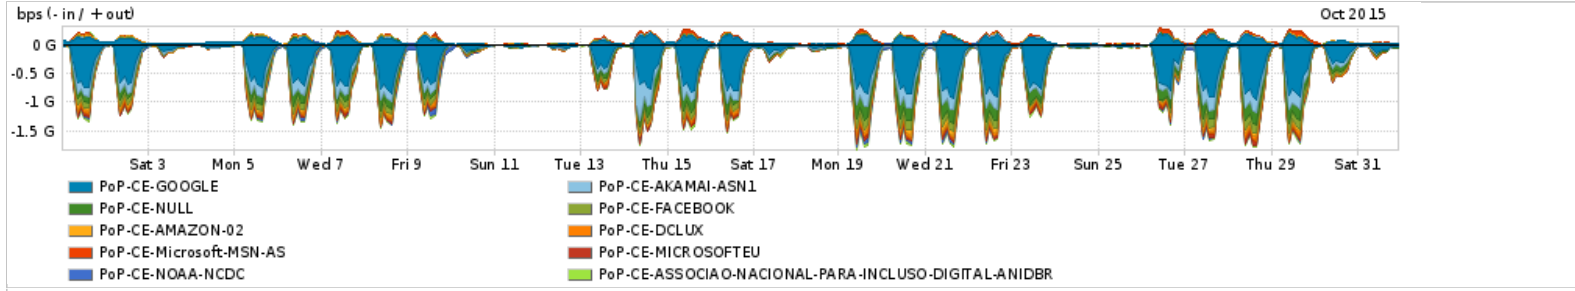

Redes (AS's de origem) mais acessadas pelo PoP-CE

Average | Max | PCT95

PROFILE	AS NAME	ASN	IN	OUT	TOTAL	
☐	PoP-CE	GOOGLE	15169	246.43 Mbps	49.92 Mbps	296.35 Mbps
☐	PoP-CE	AKAMAI-ASN1	20940	68.19 Mbps	1.90 Mbps	70.09 Mbps
☐	PoP-CE	NULL	0	53.34 Mbps	1.33 Mbps	54.68 Mbps
☐	PoP-CE	FACEBOOK	32934	38.53 Mbps	3.82 Mbps	42.35 Mbps
☐	PoP-CE	AMAZON-02	16509	16.79 Mbps	3.69 Mbps	20.48 Mbps
☐	PoP-CE	DCLUX	24611	16.64 Mbps	1.19 Mbps	17.83 Mbps
☐	PoP-CE	Microsoft-MSN-AS	8075	6.06 Mbps	11.39 Mbps	17.44 Mbps
☐	PoP-CE	MICROSOFTEU	8068	14.52 Mbps	193.85 Kbps	14.71 Mbps
☐	PoP-CE	NOAA-NCDC	20033	12.58 Mbps	272.47 Kbps	12.86 Mbps
☐	PoP-CE	ASSOCIAO-NACIONAL-PARA-INCLUSO-DIGITAL-ANIDBR	28135	10.86 Mbps	110.09 Kbps	10.97 Mbps