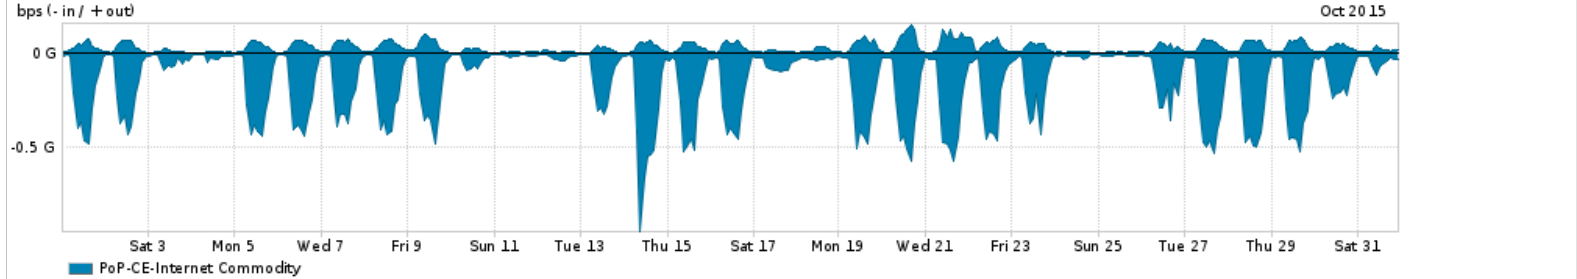

Os gráficos apresentados neste relatório de tráfego estão em formato stack, o que significa que seu valor é uma composição da soma dos componentes listados nas legendas localizadas logo abaixo dos gráficos. Os gráficos estão em "bps x tempo" e possuem dois eixos verticais, Out (positivo) e In (negativo).
 A primeira coluna da tabela define o ponto de referência para entendimento dos valores de In e Out.
 A contabilização do tráfego é sob o ponto de vista do AS da RNP, AS1916.

- Legenda:
- PoP - Ponto de presença da RNP
 - Parceiros - Provedores comerciais que a RNP mantém acordos de troca de tráfego
 - Internet Acadêmica - Acesso às redes acadêmicas internacionais, serviço atualmente provido pela RedClara
 - Internet commodity - Acesso pago à Internet global que é oferecido pela RNP aos seus clientes
 - ASN - Número do sistema autônomo
 - Profile - Objeto gerenciável definido arbitrariamente no Peakflow através de diversos parâmetros (ex: bloco cidr, peer-as, as-path, bgp community, interface, etc)

Utilização do serviço de Internet Commodity pelo PoP-CE

Average | Max | PCT95

PROFILE	PROFILE	IN	OUT	TOTAL	
<input type="checkbox"/>	PoP-CE	Internet Commodity	158.68 Mbps	28.90 Mbps	187.58 Mbps

Utilização das trocas de tráfego comerciais no Brasil pelo PoP-CE