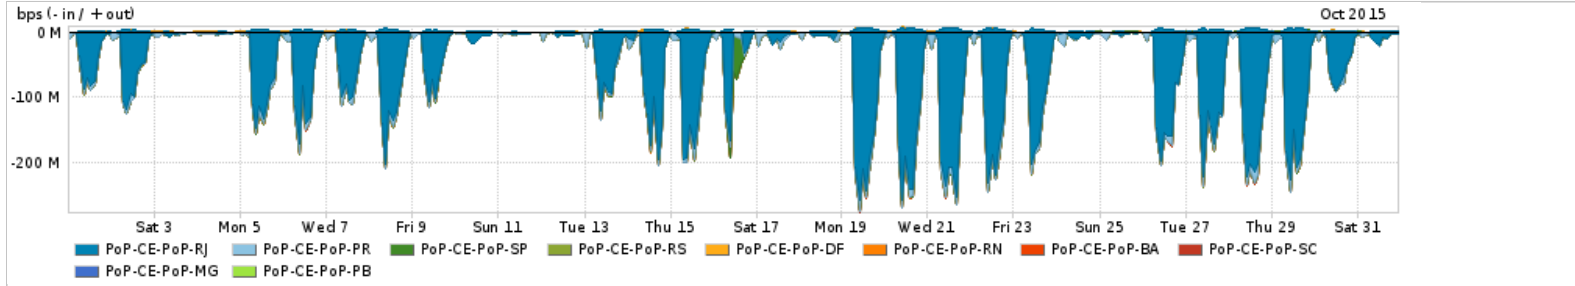

PROFILE	PROFILE	IN	OUT	TOTAL	
<input type="checkbox"/>	PoP-CE	Internet Acadêmica	15.22 Mbps	21.18 Mbps	36.39 Mbps

Redes (AS's de origem) mais acessadas pelo PoP-CE

Average | Max | PCT95

PROFILE	AS NAME	ASN	IN	OUT	TOTAL	
<input type="checkbox"/>	PoP-CE	GOOGLE	15169	246.43 Mbps	49.92 Mbps	296.35 Mbps
<input type="checkbox"/>	PoP-CE	AKAMAI-ASN1	20940	68.19 Mbps	1.90 Mbps	70.09 Mbps
<input type="checkbox"/>	PoP-CE	NULL	0	53.34 Mbps	1.33 Mbps	54.68 Mbps
<input type="checkbox"/>	PoP-CE	FACEBOOK	32934	38.53 Mbps	3.82 Mbps	42.35 Mbps
<input type="checkbox"/>	PoP-CE	AMAZON-02	16509	16.79 Mbps	3.69 Mbps	20.48 Mbps
<input type="checkbox"/>	PoP-CE	DCLUX	24611	16.64 Mbps	1.19 Mbps	17.83 Mbps
<input type="checkbox"/>	PoP-CE	Microsoft-MSN-AS	8075	6.06 Mbps	11.39 Mbps	17.44 Mbps
<input type="checkbox"/>	PoP-CE	MICROSOFTEU	8068	14.52 Mbps	193.85 Kbps	14.71 Mbps
<input type="checkbox"/>	PoP-CE	NOAA-NCDC	20033	12.58 Mbps	272.47 Kbps	12.86 Mbps
<input type="checkbox"/>	PoP-CE	ASSOCIAO-NACIONAL-PARA-INCLUSO-DIGITAL-ANIDBR	28135	10.86 Mbps	110.09 Kbps	10.97 Mbps

Interesse de tráfego do PoP-CE com os outros PoPs da RNP

Average | Max | PCT95

PROFILE	PROFILE	IN	OUT	TOTAL	
<input type="checkbox"/>	PoP-CE	PoP-RJ	51.75 Mbps	1.31 Mbps	53.06 Mbps
<input type="checkbox"/>	PoP-CE	PoP-PR	4.66 Mbps	0.00 bps	4.66 Mbps
<input type="checkbox"/>	PoP-CE	PoP-SP	573.23 Kbps	16.85 Kbps	590.08 Kbps
<input type="checkbox"/>	PoP-CE	PoP-RS	176.94 Kbps	0.00 bps	176.94 Kbps
<input type="checkbox"/>	PoP-CE	PoP-DF	0.00 bps	120.98 Kbps	120.98 Kbps
<input type="checkbox"/>	PoP-CE	PoP-RN	46.36 Kbps	0.00 bps	46.36 Kbps
<input type="checkbox"/>	PoP-CE	PoP-BA	46.22 Kbps	0.00 bps	46.22 Kbps
<input type="checkbox"/>	PoP-CE	PoP-SC	1.59 Kbps	0.00 bps	1.59 Kbps
<input type="checkbox"/>	PoP-CE	PoP-MG	22.00 bps	0.00 bps	22.00 bps