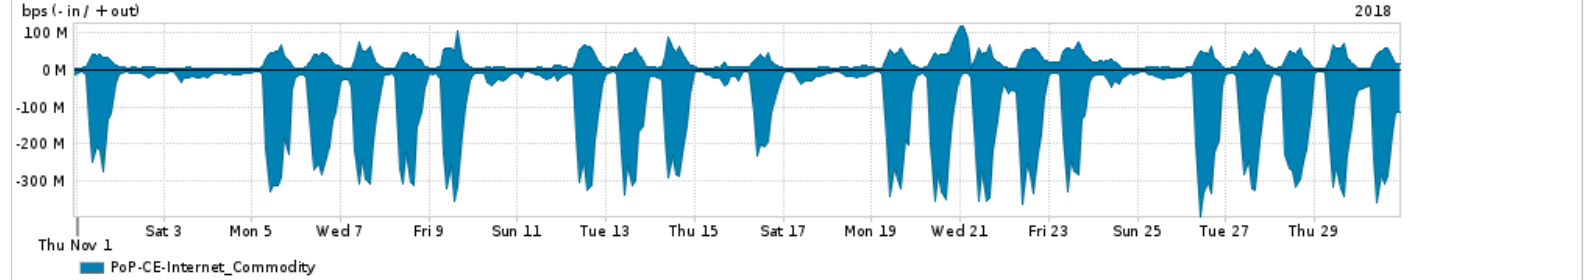

Os gráficos apresentados neste relatório de tráfego estão em formato stack, o que significa que seu valor é uma composição da soma dos componentes listados nas legendas localizadas logo abaixo dos gráficos. Os gráficos estão em "bps x tempo" e possuem dois eixos verticais, Out (positivo) e In (negativo).

A primeira coluna da tabela define o ponto de referência para entendimento dos valores de In e Out.  
A contabilização do tráfego é sob o ponto de vista do AS da RNP, AS1916.

Legenda:

- PoP - Ponto de presença da RNP
- Parceiros - Provedores comerciais que a RNP mantém acordos de troca de tráfego
- Internet Acadêmica - Acesso às redes acadêmicas internacionais, serviço atualmente provido pela RedClara
- Internet commodity - Acesso pago à Internet global que é oferecido pela RNP aos seus clientes
- ASN - Número do sistema autônomo
- Profile - Objeto gerenciável definido arbitrariamente no Peakflow através de diversos parâmetros (ex: bloco cidr, peer-as, as-path, bgp community, interface, etc)

Utilização do serviço de Internet Commodity pelo PoP-CE

Average | Max | PCT95

PROFILE	PROFILE	IN	OUT	TOTAL
<input checked="" type="checkbox"/> PoP-CE	Internet_Commodity	107.60 Mbps	22.25 Mbps	129.85 Mbps