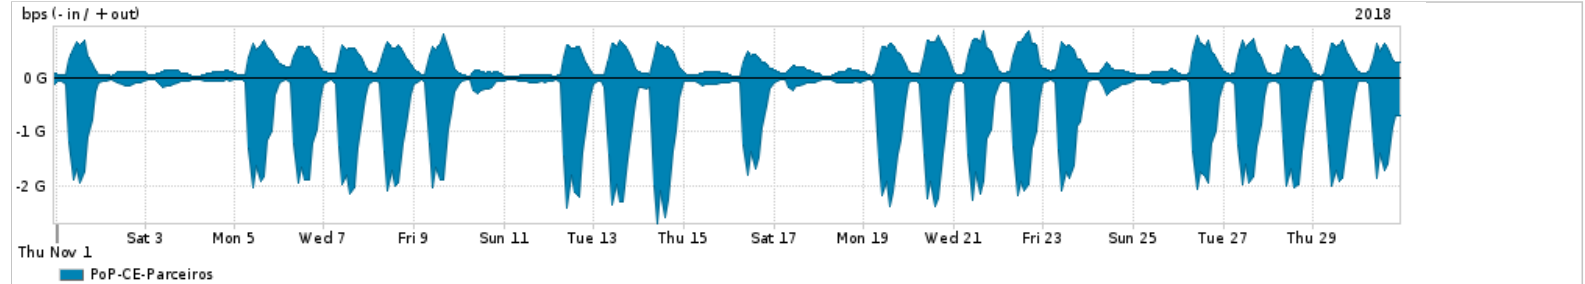

Os gráficos apresentados neste relatório de tráfego estão em formato stack, o que significa que seu valor é uma composição da soma dos componentes listados nas legendas localizadas logo abaixo dos gráficos. Os gráficos estão em "bps x tempo" e possuem dois eixos verticais, Out (positivo) e In (negativo).

A primeira coluna da tabela define o ponto de referência para entendimento dos valores de In e Out.  
A contabilização do tráfego é sob o ponto de vista do AS da RNP, AS1916.

Legenda:

- PoP - Ponto de presença da RNP
- Parceiros - Provedores comerciais que a RNP mantém acordos de troca de tráfego
- Internet Acadêmica - Acesso às redes acadêmicas internacionais, serviço atualmente provido pela RedClara
- Internet commodity - Acesso pago à Internet global que é oferecido pela RNP aos seus clientes
- ASN - Número do sistema autônomo
- Profile - Objeto gerenciável definido arbitrariamente no Peakflow através de diversos parâmetros (ex: bloco cidr, peer-as, as-path, bgp community, interface, etc)

Utilização do serviço de Internet Commodity pelo PoP-CE

Average | Max | PCT95

PROFILE	PROFILE	IN	OUT	TOTAL
<input checked="" type="checkbox"/> PoP-CE	Internet_Commodity	107.60 Mbps	22.25 Mbps	129.85 Mbps

Utilização das trocas de tráfego comerciais no Brasil pelo PoP-CE

Average | Max | PCT95

PROFILE	PROFILE	IN	OUT	TOTAL
<input checked="" type="checkbox"/> PoP-CE	Parceiros	691.87 Mbps	265.27 Mbps	957.14 Mbps