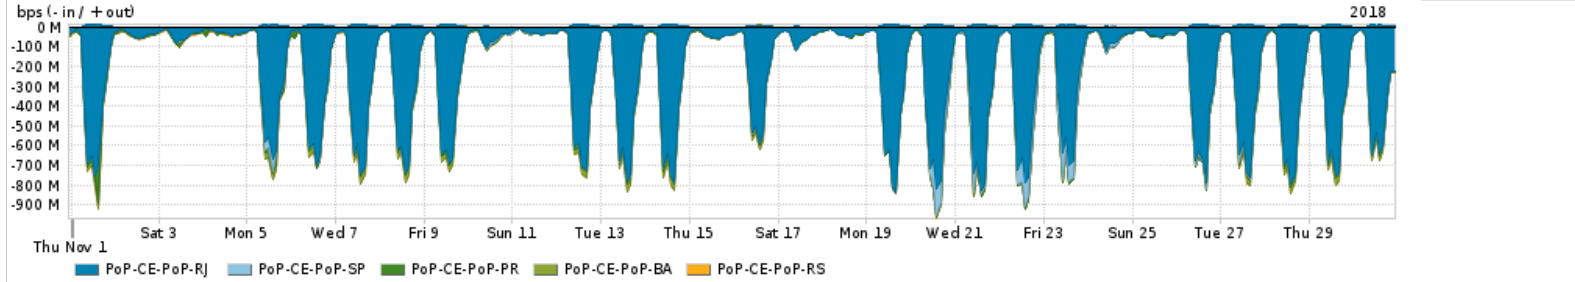

Interesse de tráfego do PoP-CE com os outros PoPs da RNP

Average | Max | PCT95

	PROFILE	PROFILE	IN	OUT	TOTAL
☒	PoP-CE	PoP-RJ	232.98 Mbps	3.80 Mbps	236.78 Mbps
☒	PoP-CE	PoP-SP	7.80 Mbps	122.63 Kbps	7.92 Mbps
☒	PoP-CE	PoP-PR	6.86 Mbps	0.00 bps	6.86 Mbps
☒	PoP-CE	PoP-BA	5.67 Mbps	99.77 Kbps	5.77 Mbps
☒	PoP-CE	PoP-RS	679.16 Kbps	119.00 bps	679.28 Kbps
☐	PoP-CE	PoP-PB	288.70 Kbps	4.83 Kbps	293.53 Kbps
☐	PoP-CE	PoP-RN	94.74 Kbps	0.00 bps	94.74 Kbps
☐	PoP-CE	PoP-AP	412.00 bps	16.94 Kbps	17.35 Kbps
☐	PoP-CE	PoP-DF	5.02 Kbps	1.31 Kbps	6.32 Kbps