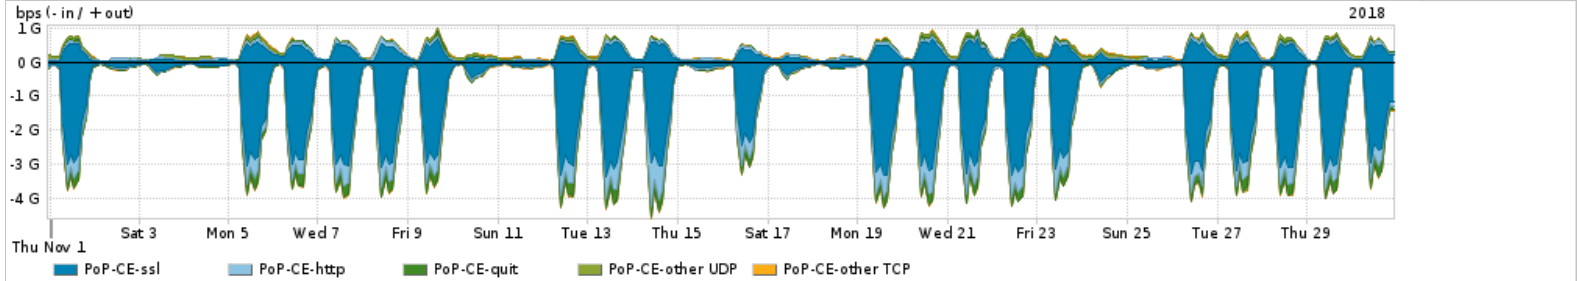

Distribuição do tráfego do PoP-CE por aplicação (análise em camada 3 e 4)

Average | Max | PCT95

	PROFILE	APPLICATION	IN	OUT	TOTAL
☒	PoP-CE	ssl	1.05 Gbps	207.37 Mbps	1.25 Gbps
☒	PoP-CE	http	198.55 Mbps	55.40 Mbps	253.95 Mbps