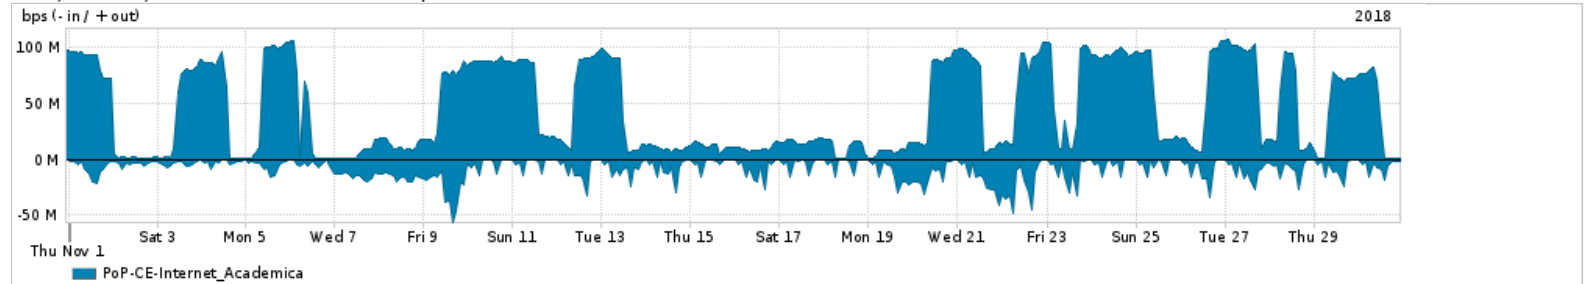

Utilização do serviço de Internet acadêmica internacional pelo PoP-CE

Average | Max | PCT95

PROFILE	PROFILE	IN	OUT	TOTAL
☒ PoP-CE	Internet_Academica	8.63 Mbps	44.00 Mbps	52.63 Mbps