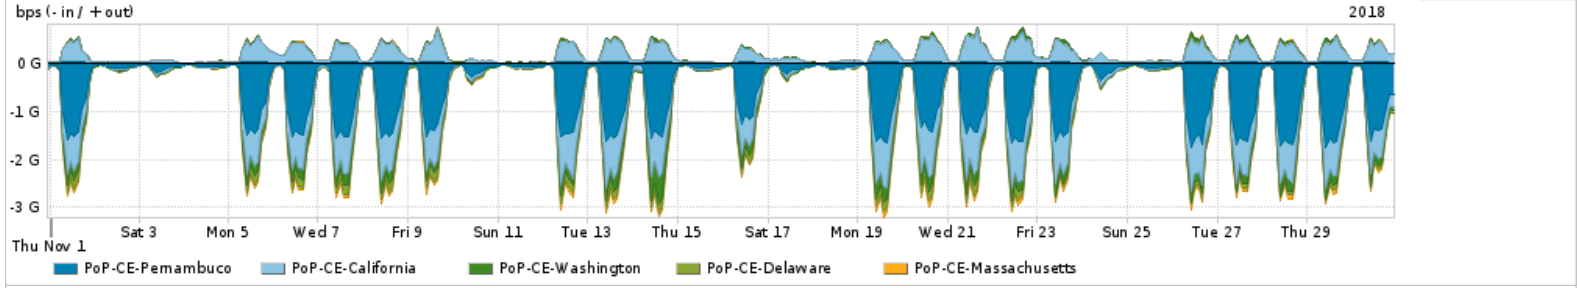

PROFILE	PROFILE	IN	OUT	TOTAL
☐	PoP-CE	PoP-SC	2.30 Kbps	0.00 bps	2.30 Kbps

Distribuição do tráfego do PoP-CE por estado, província ou similar

Average | Max | PCT95

	PROFILE	REGION	IN	OUT	TOTAL
☒	PoP-CE	Pernambuco	551.48 Mbps	13.38 Mbps	564.86 Mbps
☒	PoP-CE	California	255.50 Mbps	171.32 Mbps	426.81 Mbps
☒	PoP-CE	Washington	83.59 Mbps	13.94 Mbps	97.53 Mbps
☒	PoP-CE	Delaware	53.08 Mbps	1.04 Mbps	54.12 Mbps
☒	PoP-CE	Massachusetts	28.22 Mbps	1.22 Mbps	29.44 Mbps
☐	PoP-CE	Sao Paulo	15.76 Mbps	13.36 Mbps	29.12 Mbps
☐	PoP-CE	Ceara	12.76 Mbps	12.07 Mbps	24.83 Mbps
☐	PoP-CE	Virginia	19.45 Mbps	4.68 Mbps	24.13 Mbps
☐	PoP-CE	Rio de Janeiro	16.60 Mbps	4.13 Mbps	20.74 Mbps
☐	PoP-CE	Arizona	16.24 Mbps	277.67 Kbps	16.52 Mbps
☐	PoP-CE	Alabama	8.69 Kbps	9.35 Mbps	9.36 Mbps
☐	PoP-CE	Niedersachsen	120.86 Kbps	8.10 Mbps	8.22 Mbps
☐	PoP-CE	Beijing	1.32 Mbps	6.88 Mbps	8.20 Mbps
☐	PoP-CE	Texas	7.29 Mbps	585.22 Kbps	7.88 Mbps
☐	PoP-CE	Florida	7.25 Mbps	558.11 Kbps	7.81 Mbps