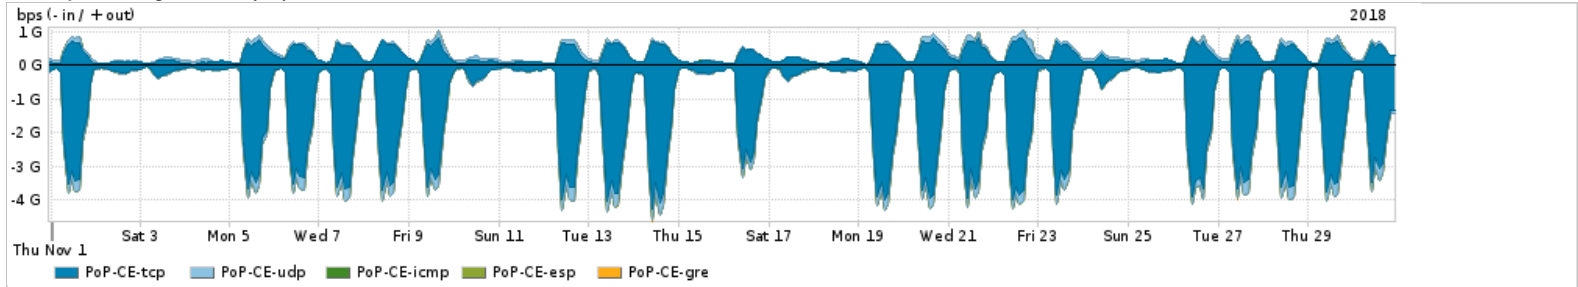

PROFILE	APPLICATION	IN	OUT	TOTAL
☒	PoP-CE	quit	91.77 Mbps	17.23 Mbps	109.00 Mbps
☒	PoP-CE	other UDP	9.00 Mbps	41.20 Mbps	50.20 Mbps
☒	PoP-CE	other TCP	14.25 Mbps	14.28 Mbps	28.53 Mbps
☐	PoP-CE	rsync	1.45 Mbps	2.46 Mbps	3.90 Mbps
☐	PoP-CE	stun	1.51 Mbps	1.27 Mbps	2.78 Mbps
☐	PoP-CE	dns	1.91 Mbps	657.41 Kbps	2.57 Mbps
☐	PoP-CE	xmpp	950.67 Kbps	795.31 Kbps	1.75 Mbps
☐	PoP-CE	ssh	526.69 Kbps	1.02 Mbps	1.55 Mbps

Distribuição do tráfego do PoP-CE por protocolo

Average | Max | PCT95

	PROFILE	PROTOCOL	IN	OUT	TOTAL
☒	PoP-CE	tcp	1.27 Gbps	282.53 Mbps	1.55 Gbps
☒	PoP-CE	udp	103.89 Mbps	60.69 Mbps	164.58 Mbps
☒	PoP-CE	icmp	81.36 Kbps	121.11 Kbps	202.47 Kbps
☒	PoP-CE	esp	92.30 Kbps	32.45 Kbps	124.76 Kbps
☒	PoP-CE	gre	35.92 Kbps	52.76 Kbps	88.68 Kbps
☐	PoP-CE	ipv6-icmp	771.00 bps	50.20 Kbps	50.97 Kbps
☐	PoP-CE	ipv6	2.77 Kbps	1.89 Kbps	4.66 Kbps
☐	PoP-CE	dccp	0.00 bps	0.00 bps	0.00 bps
☐	PoP-CE	trunk-1	0.00 bps	0.00 bps	0.00 bps
☐	PoP-CE	143	0.00 bps	0.00 bps	0.00 bps

For assistance with this product, please contact support at <https://support.arbornetworks.com>