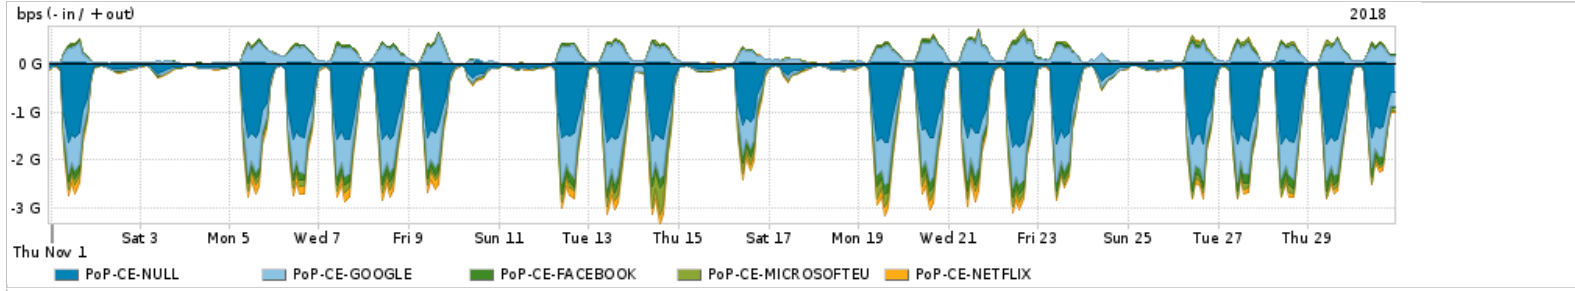

Redes (AS's de origem) mais acessadas pelo PoP-CE

Average | Max | PCT95

	PROFILE	AS NAME	ASN	IN	OUT	TOTAL
☒	PoP-CE	NULL	0	552.71 Mbps	11.86 Mbps	564.57 Mbps
☒	PoP-CE	GOOGLE	15169	239.23 Mbps	145.84 Mbps	385.07 Mbps
☒	PoP-CE	FACEBOOK	32934	58.32 Mbps	14.76 Mbps	73.08 Mbps
☒	PoP-CE	MICROSOFTEU	8068	58.44 Mbps	10.39 Mbps	68.84 Mbps
☒	PoP-CE	NETFLIX	2906	52.60 Mbps	892.27 Kbps	53.49 Mbps
☐	PoP-CE	AMAZON-02	16509	31.81 Mbps	7.00 Mbps	38.81 Mbps
☐	PoP-CE	AKAMAI-ASN1	20940	33.29 Mbps	1.27 Mbps	34.56 Mbps
☐	PoP-CE	EDGECAST	15133	28.11 Mbps	516.61 Kbps	28.63 Mbps
☐	PoP-CE	DFN	680	219.20 Kbps	27.64 Mbps	27.86 Mbps
☐	PoP-CE	APPLE	714	11.61 Mbps	14.84 Mbps	26.45 Mbps