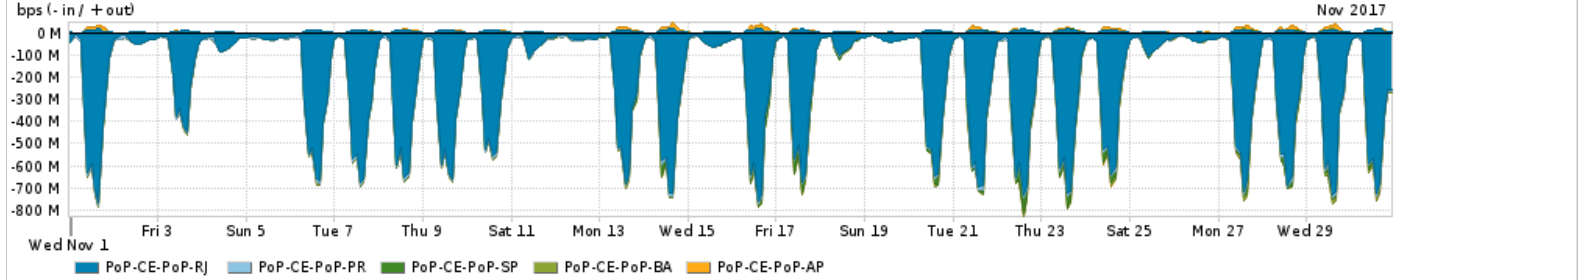

Interesse de tráfego do PoP-CE com os outros PoPs da RNP

Average | Max | PCT95

	PROFILE	PROFILE	IN	OUT	TOTAL
☒	PoP-CE	PoP-RJ	208.34 Mbps	4.29 Mbps	212.63 Mbps
☒	PoP-CE	PoP-PR	6.19 Mbps	0.00 bps	6.19 Mbps
☒	PoP-CE	PoP-SP	4.85 Mbps	93.98 Kbps	4.95 Mbps
☒	PoP-CE	PoP-BA	2.55 Mbps	67.52 Kbps	2.62 Mbps
☒	PoP-CE	PoP-AP	53.86 Kbps	2.21 Mbps	2.26 Mbps
☐	PoP-CE	PoP-RS	1.91 Mbps	31.54 Kbps	1.94 Mbps
☐	PoP-CE	PoP-PA	6.80 Kbps	316.86 Kbps	323.66 Kbps
☐	PoP-CE	PoP-PB	208.46 Kbps	5.56 Kbps	214.02 Kbps
☐	PoP-CE	PoP-DF	3.92 Kbps	9.00 bps	3.93 Kbps