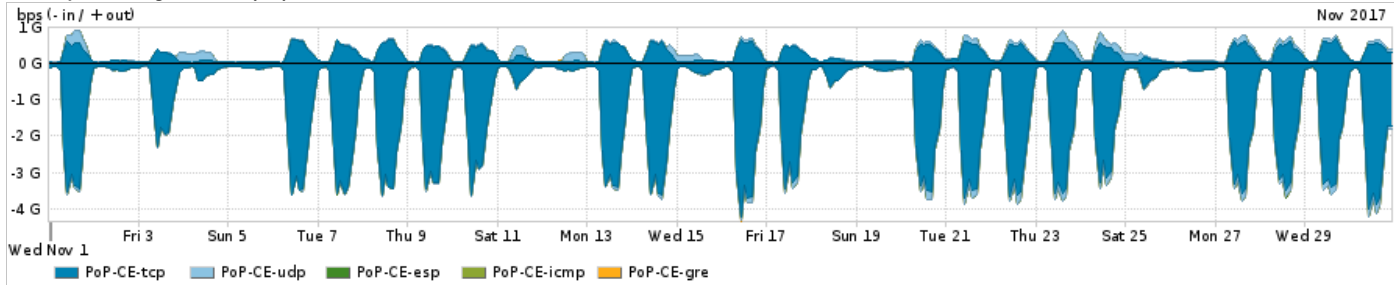

PROFILE	APPLICATION	IN	OUT	TOTAL
☒	PoP-CE	quit	34.58 Mbps	18.06 Mbps	52.64 Mbps
☒	PoP-CE	other UDP	6.65 Mbps	33.40 Mbps	40.05 Mbps
☒	PoP-CE	other TCP	12.71 Mbps	10.47 Mbps	23.18 Mbps
☐	PoP-CE	ntp	385.98 Kbps	8.96 Mbps	9.34 Mbps
☐	PoP-CE	dns	1.21 Mbps	419.04 Kbps	1.63 Mbps
☐	PoP-CE	macromedia-fcs	1.12 Mbps	477.32 Kbps	1.59 Mbps
☐	PoP-CE	rsync	1.29 Mbps	399.00 bps	1.29 Mbps
☐	PoP-CE	xmpp	587.52 Kbps	455.51 Kbps	1.04 Mbps

Distribuição do tráfego do PoP-CE por protocolo

Average | Max | PCT95

	PROFILE	PROTOCOL	IN	OUT	TOTAL
☒	PoP-CE	tcp	1.20 Gbps	216.88 Mbps	1.42 Gbps
☒	PoP-CE	udp	42.80 Mbps	61.30 Mbps	104.10 Mbps
☒	PoP-CE	esp	226.80 Kbps	119.84 Kbps	346.64 Kbps
☒	PoP-CE	icmp	69.69 Kbps	140.72 Kbps	210.40 Kbps
☒	PoP-CE	gre	35.60 Kbps	33.89 Kbps	69.49 Kbps
☐	PoP-CE	ipv6	7.25 Kbps	36.87 Kbps	44.12 Kbps
☐	PoP-CE	ipv6-icmp	543.00 bps	32.27 Kbps	32.81 Kbps
☐	PoP-CE	sctp	9.00 bps	0.00 bps	9.00 bps

For assistance with this product, please contact support at <https://support.arbornetworks.com>