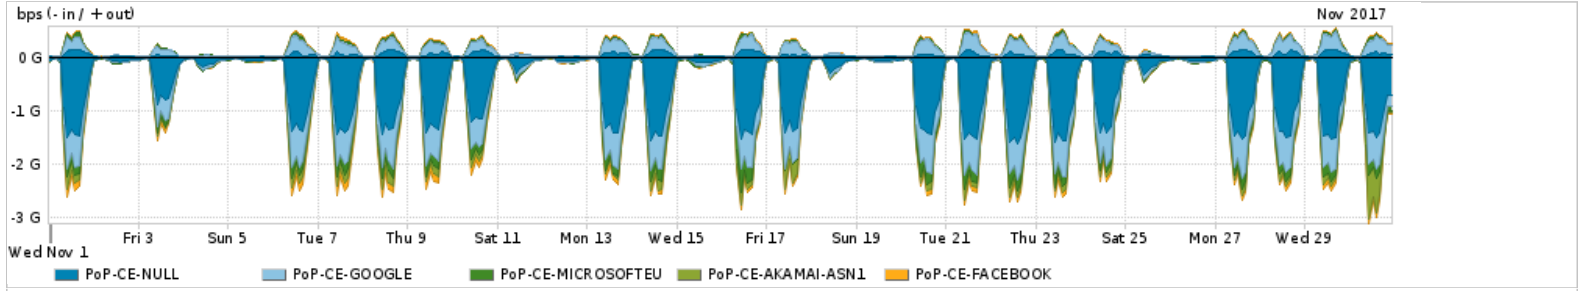

Redes (AS's de origem) mais acessadas pelo PoP-CE

Average | Max | PCT95

	PROFILE	AS NAME	ASN	IN	OUT	TOTAL
☒	PoP-CE	NULL	0	501.20 Mbps	32.96 Mbps	534.16 Mbps
☒	PoP-CE	GOOGLE	15169	196.95 Mbps	93.16 Mbps	290.11 Mbps
☒	PoP-CE	MICROSOFTEU	8068	58.67 Mbps	10.17 Mbps	68.84 Mbps
☒	PoP-CE	AKAMAI-ASN1	20940	49.57 Mbps	1.53 Mbps	51.10 Mbps
☒	PoP-CE	FACEBOOK	32934	35.51 Mbps	9.70 Mbps	45.20 Mbps
☐	PoP-CE	NETFLIX	2906	44.18 Mbps	883.22 Kbps	45.07 Mbps
☐	PoP-CE	APPLE	714	11.28 Mbps	20.61 Mbps	31.89 Mbps
☐	PoP-CE	AMAZON-02	16509	26.23 Mbps	5.13 Mbps	31.36 Mbps
☐	PoP-CE	GCEPSA-BR	28604	17.71 Mbps	699.67 Kbps	18.41 Mbps
☐	PoP-CE	AS297	297	4.00 bps	15.67 Mbps	15.67 Mbps