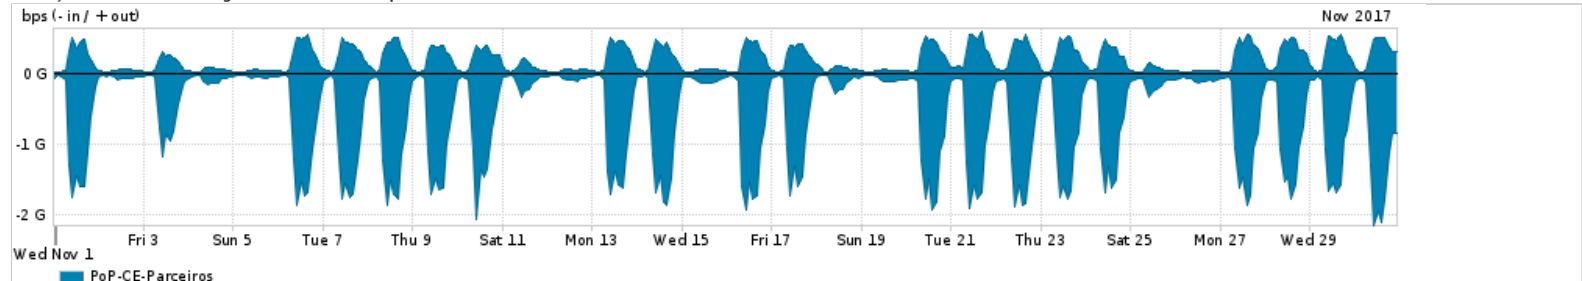

Os gráficos apresentados neste relatório de tráfego estão em formato stack, o que significa que seu valor é uma composição da soma dos componentes listados nas legendas localizadas logo abaixo dos gráficos. Os gráficos estão em "bps x tempo" e possuem dois eixos verticais, Out (positivo) e In (negativo).

A primeira coluna da tabela define o ponto de referência para entendimento dos valores de In e Out.
A contabilização do tráfego é sob o ponto de vista do AS da RNP, AS1916.

Legenda:

- PoP - Ponto de presença da RNP
- Parceiros - Provedores comerciais que a RNP mantém acordos de troca de tráfego
- Internet Acadêmica - Acesso às redes acadêmicas internacionais, serviço atualmente provido pela RedClara
- Internet commodity - Acesso pago à Internet global que é oferecido pela RNP aos seus clientes
- ASN - Número do sistema autônomo
- Profile - Objeto gerenciável definido arbitrariamente no Peakflow através de diversos parâmetros (ex: bloco cidr, peer-as, as-path, bgp community, interface, etc)

Utilização do serviço de Internet Commodity pelo PoP-CE

PROFILE	PROFILE	IN	OUT	TOTAL
<input checked="" type="checkbox"/> PoP-CE	Internet Commodity	125.75 Mbps	33.91 Mbps	159.66 Mbps

Utilização das trocas de tráfego comerciais no Brasil pelo PoP-CE