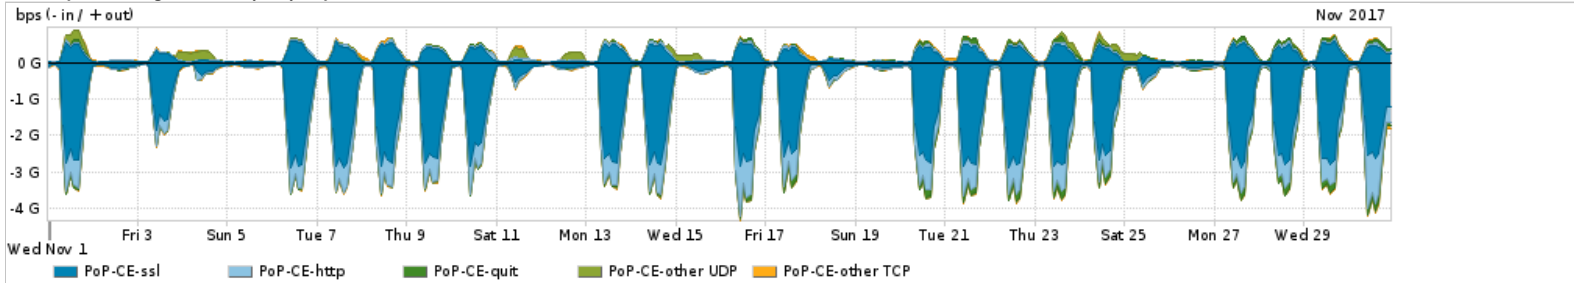

Distribuição do tráfego do PoP-CE por aplicação (análise em camada 3 e 4)

Average | Max | PCT95

	PROFILE	APPLICATION	IN	OUT	TOTAL
☒	PoP-CE	ssl	924.06 Mbps	167.56 Mbps	1.09 Gbps
☒	PoP-CE	http	257.28 Mbps	36.15 Mbps	293.43 Mbps