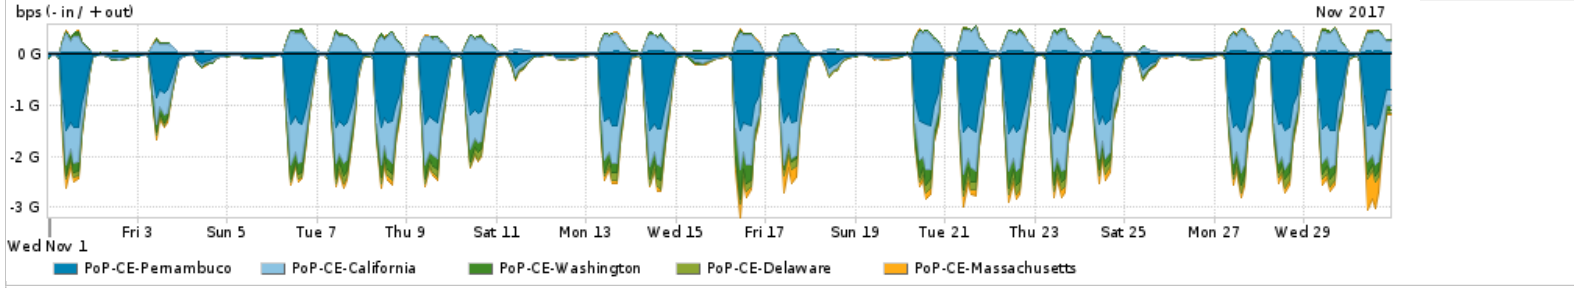

PROFILE	PROFILE	IN	OUT	TOTAL
☐	PoP-CE	PoP-SC	2.38 Kbps	1.00 bps	2.38 Kbps

Distribuição do tráfego do PoP-CE por estado, província ou similar

Average | Max | PCT95

	PROFILE	REGION	IN	OUT	TOTAL
☒	PoP-CE	Pernambuco	492.09 Mbps	12.41 Mbps	504.50 Mbps
☒	PoP-CE	California	235.30 Mbps	122.35 Mbps	357.65 Mbps
☒	PoP-CE	Washington	76.70 Mbps	12.21 Mbps	88.91 Mbps
☒	PoP-CE	Delaware	46.23 Mbps	865.54 Kbps	47.09 Mbps
☒	PoP-CE	Massachusetts	37.40 Mbps	1.65 Mbps	39.04 Mbps
☐	PoP-CE	Rio de Janeiro	21.60 Mbps	1.23 Mbps	22.83 Mbps
☐	PoP-CE	Arizona	21.51 Mbps	554.64 Kbps	22.06 Mbps
☐	PoP-CE	Ceara	12.15 Mbps	9.21 Mbps	21.36 Mbps
☐	PoP-CE	Virginia	11.75 Mbps	5.37 Mbps	17.12 Mbps
☐	PoP-CE	Alabama	2.64 Kbps	15.72 Mbps	15.72 Mbps
☐	PoP-CE	Sao Paulo	6.99 Mbps	8.50 Mbps	15.49 Mbps
☐	PoP-CE	Piaui	9.79 Mbps	138.08 Kbps	9.93 Mbps
☐	PoP-CE	Noord-Holland	8.74 Mbps	448.22 Kbps	9.19 Mbps
☐	PoP-CE	Florida	7.34 Mbps	845.92 Kbps	8.19 Mbps
☐	PoP-CE	Texas	6.73 Mbps	871.49 Kbps	7.61 Mbps