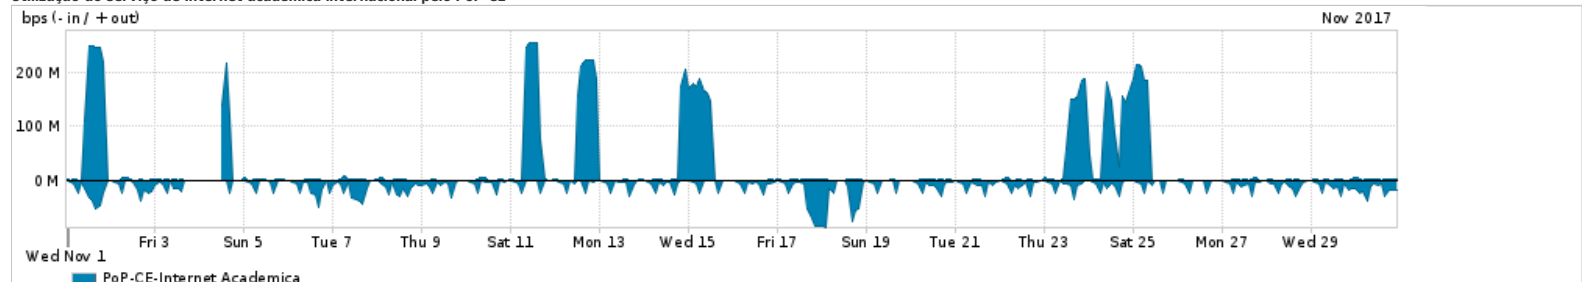

Os gráficos apresentados neste relatório de tráfego estão em formato stack, o que significa que seu valor é uma composição da soma dos componentes listados nas legendas localizadas logo abaixo dos gráficos. Os gráficos estão em "bps x tempo" e possuem dois eixos verticais, Out (positivo) e In (negativo).

A primeira coluna da tabela define o ponto de referência para entendimento dos valores de In e Out.
A contabilização do tráfego é sob o ponto de vista do AS da RNP, AS1916.

Legenda:

- PoP - Ponto de presença da RNP
- Parceiros - Provedores comerciais que a RNP mantém acordos de troca de tráfego
- Internet Acadêmica - Acesso às redes acadêmicas internacionais, serviço atualmente provido pela RedClara
- Internet commodity - Acesso pago à Internet global que é oferecido pela RNP aos seus clientes
- ASN - Número do sistema autônomo
- Profile - Objeto gerenciável definido arbitrariamente no Peakflow através de diversos parâmetros (ex: bloco cidr, peer-as, as-path, bgp community, interface, etc)

Utilização do serviço de Internet Commodity pelo PoP-CE

PROFILE	PROFILE	IN	OUT	TOTAL
<input checked="" type="checkbox"/> PoP-CE	Internet Commodity	125.75 Mbps	33.91 Mbps	159.66 Mbps

Utilização das trocas de tráfego comerciais no Brasil pelo PoP-CE

PROFILE	PROFILE	IN	OUT	TOTAL
<input checked="" type="checkbox"/> PoP-CE	Parceiros	591.82 Mbps	186.00 Mbps	777.81 Mbps

Utilização do serviço de Internet acadêmica internacional pelo PoP-CE

PROFILE	PROFILE	IN	OUT	TOTAL
<input checked="" type="checkbox"/> PoP-CE	Internet Academica	10.43 Mbps	25.18 Mbps	35.60 Mbps