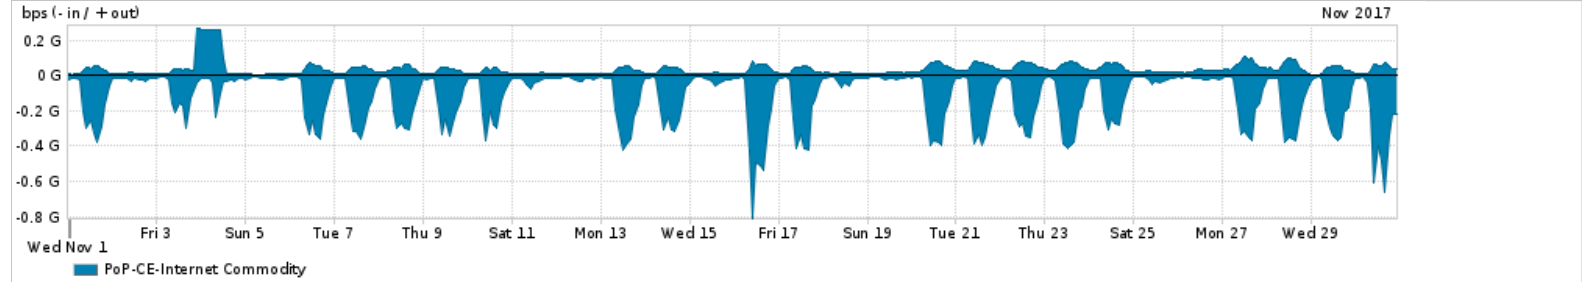

Os gráficos apresentados neste relatório de tráfego estão em formato stack, o que significa que seu valor é uma composição da soma dos componentes listados nas legendas localizadas logo abaixo dos gráficos. Os gráficos estão em "bps x tempo" e possuem dois eixos verticais, Out (positivo) e In (negativo).

A primeira coluna da tabela define o ponto de referência para entendimento dos valores de In e Out.
A contabilização do tráfego é sob o ponto de vista do AS da RNP, AS1916.

Legenda:

- PoP - Ponto de presença da RNP
- Parceiros - Provedores comerciais que a RNP mantém acordos de troca de tráfego
- Internet Acadêmica - Acesso às redes acadêmicas internacionais, serviço atualmente provido pela RedClara
- Internet commodity - Acesso pago à Internet global que é oferecido pela RNP aos seus clientes
- ASN - Número do sistema autônomo
- Profile - Objeto gerenciável definido arbitrariamente no Peakflow através de diversos parâmetros (ex: bloco cidr, peer-as, as-path, bgp community, interface, etc)

Utilização do serviço de Internet Commodity pelo PoP-CE

PROFILE	PROFILE	IN	OUT	TOTAL
<input checked="" type="checkbox"/> PoP-CE	Internet Commodity	125.75 Mbps	33.91 Mbps	159.66 Mbps

Utilização das trocas de tráfego comerciais no Brasil pelo PoP-CE