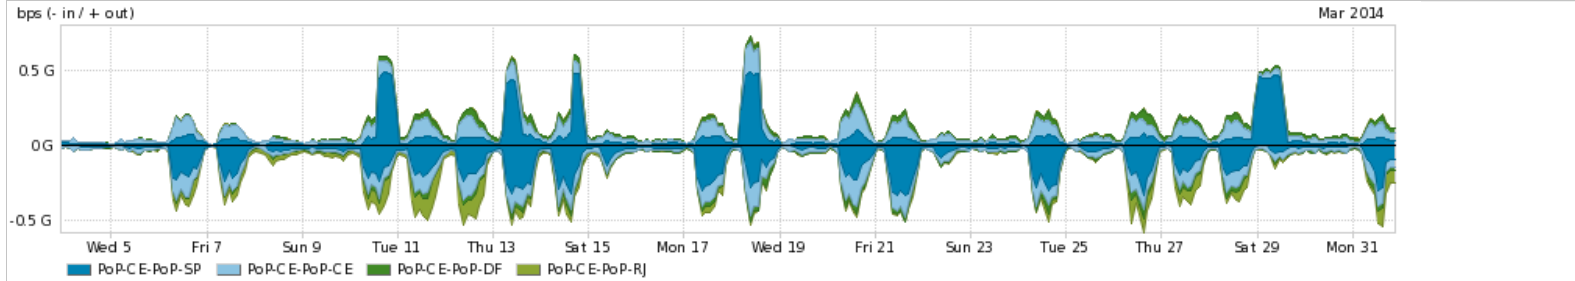

Interesse de tráfego do PoP-CE com os outros PoPs da RNP

Average | Max | PCT95

PROFILE	PROFILE	IN	OUT	TOTAL	
☒	PoP-CE	PoP-SP	81.92 Mbps	54.71 Mbps	136.63 Mbps
☒	PoP-CE	PoP-CE	48.87 Mbps	48.87 Mbps	97.75 Mbps
☐	PoP-CE	PoP-PA	31.82 Mbps	24.31 Mbps	56.12 Mbps
☐	PoP-CE	PoP-MA	6.76 Mbps	27.63 Mbps	34.38 Mbps
☒	PoP-CE	PoP-DF	12.95 Mbps	18.22 Mbps	31.17 Mbps
☐	PoP-CE	PoP-PB	19.21 Mbps	8.22 Mbps	27.43 Mbps
☒	PoP-CE	PoP-RJ	24.97 Mbps	1.43 Mbps	26.40 Mbps
☐	PoP-CE	PoP-RN	11.85 Mbps	7.47 Mbps	19.32 Mbps
☐	PoP-CE	PoP-PI	1.54 Mbps	13.82 Mbps	15.36 Mbps
☐	PoP-CE	PoP-PR	11.88 Mbps	1.57 Mbps	13.44 Mbps