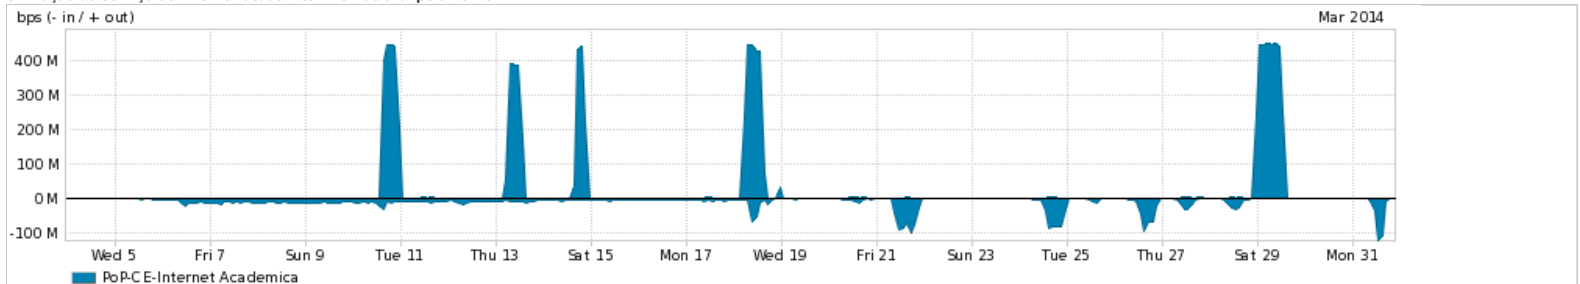

Average | Max | PCT95

PROFILE	PROFILE	IN	OUT	TOTAL	
<input checked="" type="checkbox"/>	PoP-CE	Internet Commodity	189.59 Mbps	141.11 Mbps	330.70 Mbps

**Utilização das trocas de tráfego comerciais no Brasil pelo PoP-CE**

Average | Max | PCT95

PROFILE	PROFILE	IN	OUT	TOTAL	
<input checked="" type="checkbox"/>	PoP-CE	Parceiros	437.37 Mbps	149.69 Mbps	587.06 Mbps

**Utilização do serviço de Internet acadêmica internacional pelo PoP-CE**