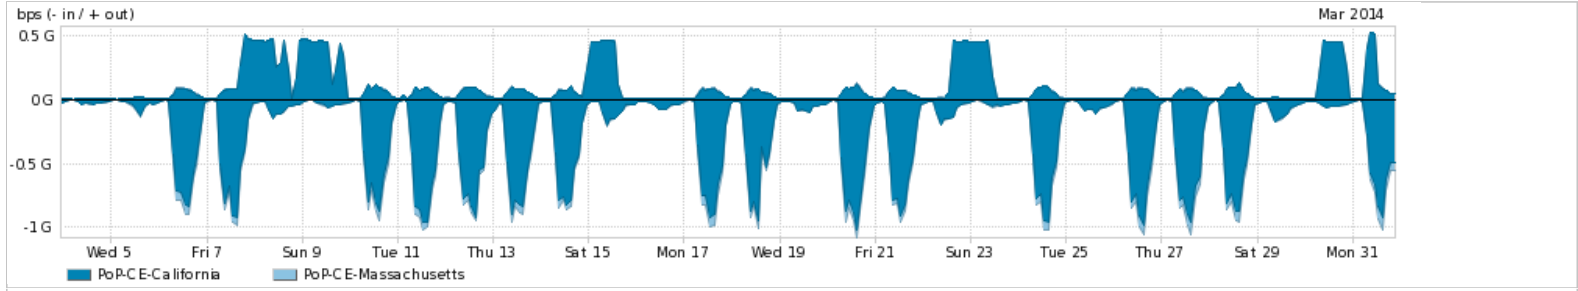

Distribuição do tráfego do PoP-CE por estado, província ou similar

Average | Max | PCT95

PROFILE	REGION	IN	OUT	TOTAL	
☒	PoP-CE	California	263.31 Mbps	94.54 Mbps	357.85 Mbps
☐	PoP-CE	Nordrhein-Westfalen	119.79 Kbps	28.89 Mbps	29.01 Mbps
☐	PoP-CE	Washington	15.91 Mbps	12.03 Mbps	27.94 Mbps
☒	PoP-CE	Massachusetts	19.73 Mbps	1.36 Mbps	21.09 Mbps
☐	PoP-CE	Paraiba	14.24 Mbps	6.84 Mbps	21.08 Mbps
☐	PoP-CE	New Jersey	16.59 Mbps	4.31 Mbps	20.90 Mbps
☐	PoP-CE	Sao Paulo	9.15 Mbps	9.68 Mbps	18.83 Mbps
☐	PoP-CE	Texas	13.12 Mbps	4.39 Mbps	17.51 Mbps
☐	PoP-CE	Plauí	1.13 Mbps	11.65 Mbps	12.78 Mbps
☐	PoP-CE	Arizona	12.06 Mbps	285.48 Kbps	12.34 Mbps
☐	PoP-CE	Ceara	1.96 Mbps	10.29 Mbps	12.25 Mbps
☐	PoP-CE	Rio de Janeiro	8.05 Mbps	2.95 Mbps	11.01 Mbps
☐	PoP-CE	District of Columbia	8.33 Mbps	866.62 Kbps	9.20 Mbps
☐	PoP-CE	Connecticut	8.58 Mbps	528.13 Kbps	9.10 Mbps
☐	PoP-CE	Florida	5.85 Mbps	888.28 Kbps	6.74 Mbps