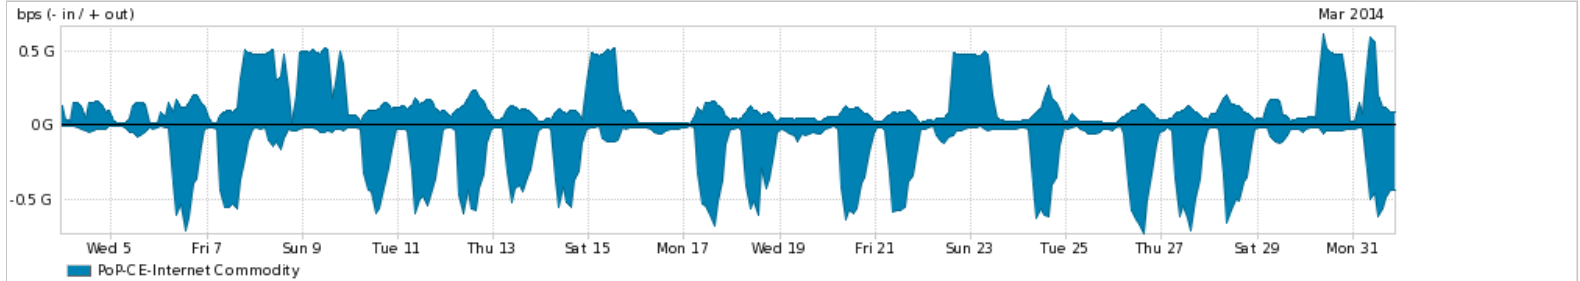

Os gráficos apresentados neste relatório de tráfego estão em formato *stack*, o que significa que seu valor é uma composição da soma dos componentes listados nas legendas localizadas logo abaixo dos gráficos. Os gráficos estão em "bps x tempo" e possuem dois eixos verticais, Out (positivo) e In (negativo).

A primeira coluna da tabela define o ponto de referência para entendimento dos valores de In e Out.

A contabilização do tráfego é sob o ponto de vista do AS da RNP, AS1916.

**Legenda:**

PoP - Ponto de presença da RNP

Parceiros - Provedores comerciais que a RNP mantém acordos de troca de tráfego

Internet Acadêmica - Acesso às redes acadêmicas internacionais, serviço atualmente provido pela RedClara

Internet commodity - Acesso pago à Internet global que é oferecido gratuitamente pela RNP aos seus clientes

ASN - Número do sistema autônomo

Profile - Objeto gerenciável definido arbitrariamente no Peakflow através de diversos parâmetros (ex: bloco cidr, peer-as, as-path, bgp community, interface, etc)

**Utilização do serviço de Internet Commodity pelo PoP-CE**