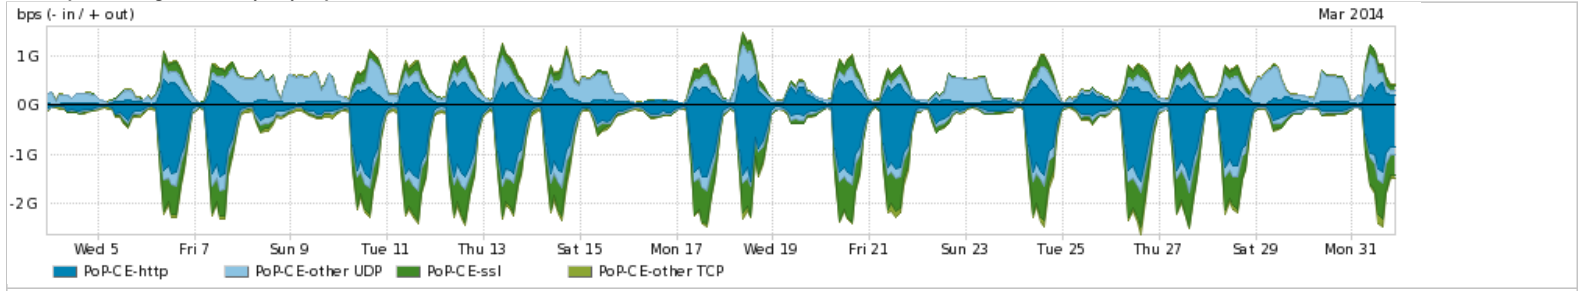

Distribuição do tráfego do PoP-CE por aplicação (análise em camada 3 e 4)

Average | Max | PCT95

PROFILE	APPLICATION	IN	OUT	TOTAL	
☒	PoP-CE	http	464.40 Mbps	150.20 Mbps	614.60 Mbps
☒	PoP-CE	other UDP	89.36 Mbps	209.70 Mbps	299.06 Mbps
☒	PoP-CE	ssl	189.62 Mbps	60.29 Mbps	249.91 Mbps
☒	PoP-CE	other TCP	39.87 Mbps	20.36 Mbps	60.23 Mbps
☐	PoP-CE	ntp	484.37 Kbps	4.26 Mbps	4.74 Mbps