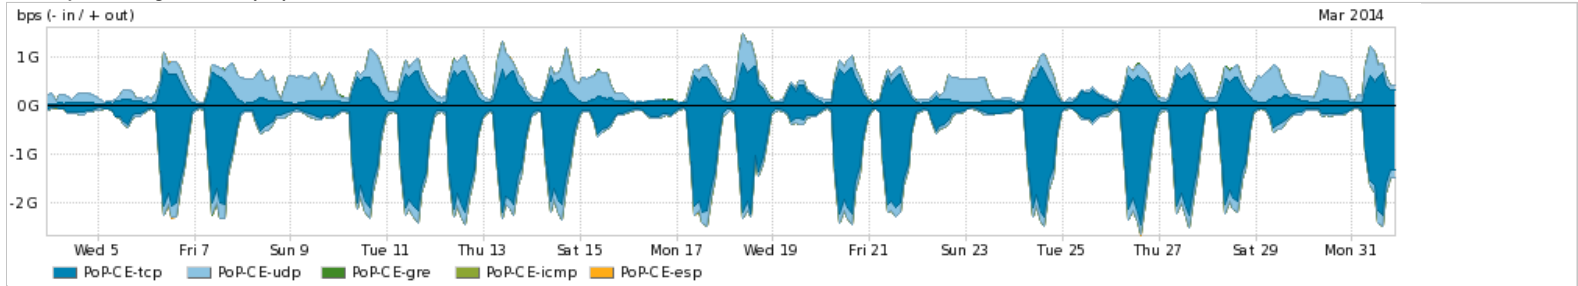

PROFILE	APPLICATION	IN	OUT	TOTAL	
☐	PoP-CE	macromedia-fcs	3.11 Mbps	718.62 Kbps	3.83 Mbps
☐	PoP-CE	pop	801.30 Kbps	1.91 Mbps	2.71 Mbps
☐	PoP-CE	smtp	1.25 Mbps	850.32 Kbps	2.10 Mbps
☐	PoP-CE	dns	967.25 Kbps	805.81 Kbps	1.77 Mbps
☐	PoP-CE	bittorrent	519.21 Kbps	464.92 Kbps	984.13 Kbps

Distribuição do tráfego do PoP-CE por protocolo

Average | Max | PCT95

PROFILE	PROTOCOL	IN	OUT	TOTAL	
☒	PoP-CE	tcp	701.20 Mbps	236.43 Mbps	937.63 Mbps
☒	PoP-CE	udp	91.11 Mbps	214.85 Mbps	305.96 Mbps
☒	PoP-CE	gre	310.67 Kbps	1.05 Mbps	1.36 Mbps
☒	PoP-CE	icmp	224.33 Kbps	225.69 Kbps	450.02 Kbps
☒	PoP-CE	esp	175.54 Kbps	164.49 Kbps	340.04 Kbps
☐	PoP-CE	ipv6	5.38 Kbps	2.15 Kbps	7.53 Kbps
☐	PoP-CE	ipv6-icmp	197.00 bps	66.00 bps	263.00 bps
☐	PoP-CE	ipv6-frag	89.00 bps	0.00 bps	89.00 bps
☐	PoP-CE	rsvp	6.00 bps	14.00 bps	20.00 bps
☐	PoP-CE	222	3.00 bps	0.00 bps	3.00 bps

For assistance with this product, please contact support@arbornetworks.com.