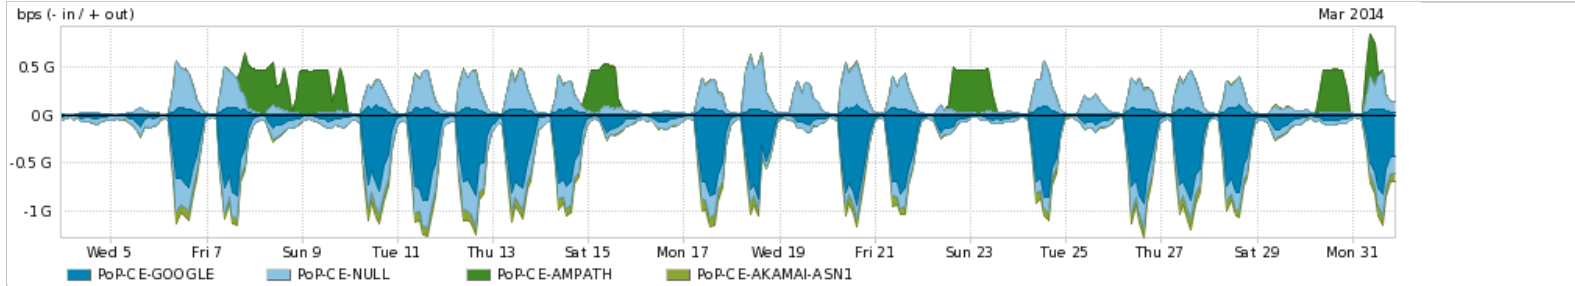

Os gráficos apresentados neste relatório de tráfego estão em formato *stack*, o que significa que seu valor é uma composição da soma dos componentes listados nas legendas localizadas logo abaixo dos gráficos. Os gráficos estão em "bps x tempo" e possuem dois eixos verticais, Out (positivo) e In (negativo).

Average | Max | PCT95

PROFILE	PROFILE	IN	OUT	TOTAL	
<input checked="" type="checkbox"/>	PoP-CE	Internet Commodity	189.59 Mbps	141.11 Mbps	330.70 Mbps

**Utilização das trocas de tráfego comerciais no Brasil pelo PoP-CE**

Average | Max | PCT95

PROFILE	PROFILE	IN	OUT	TOTAL	
<input checked="" type="checkbox"/>	PoP-CE	Parceiros	437.37 Mbps	149.69 Mbps	587.06 Mbps

**Utilização do serviço de Internet acadêmica internacional pelo PoP-CE**

Average | Max | PCT95

PROFILE	PROFILE	IN	OUT	TOTAL	
<input checked="" type="checkbox"/>	PoP-CE	Internet Acadêmica	9.77 Mbps	29.44 Mbps	39.22 Mbps

Redes (AS's de origem) mais acessadas pelo PoP-CE

Average | Max | PCT95