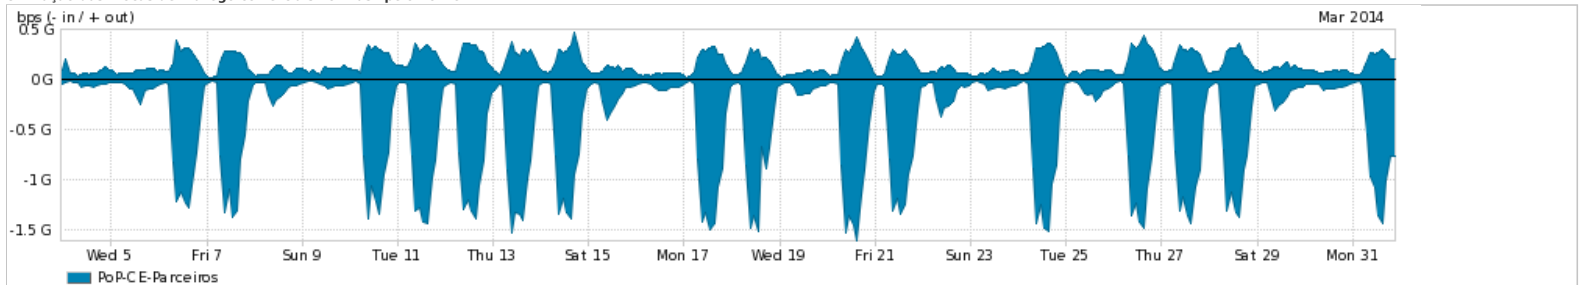

Os gráficos apresentados neste relatório de tráfego estão em formato *stack*, o que significa que seu valor é uma composição da soma dos componentes listados nas legendas localizadas logo abaixo dos gráficos. Os gráficos estão em "bps x tempo" e possuem dois eixos verticais, Out (positivo) e In (negativo).

ASN - Número do sistema autônomo

Profile - Objeto gerenciável definido arbitrariamente no Peakflow através de diversos parâmetros (ex: bloco cidr, peer-as, as-path, bgp community, interface, etc)

**Utilização do serviço de Internet Commodity pelo PoP-CE**

Average | Max | PCT95

PROFILE	PROFILE	IN	OUT	TOTAL	
<input checked="" type="checkbox"/>	PoP-CE	Internet Commodity	189.59 Mbps	141.11 Mbps	330.70 Mbps

**Utilização das trocas de tráfego comerciais no Brasil pelo PoP-CE**