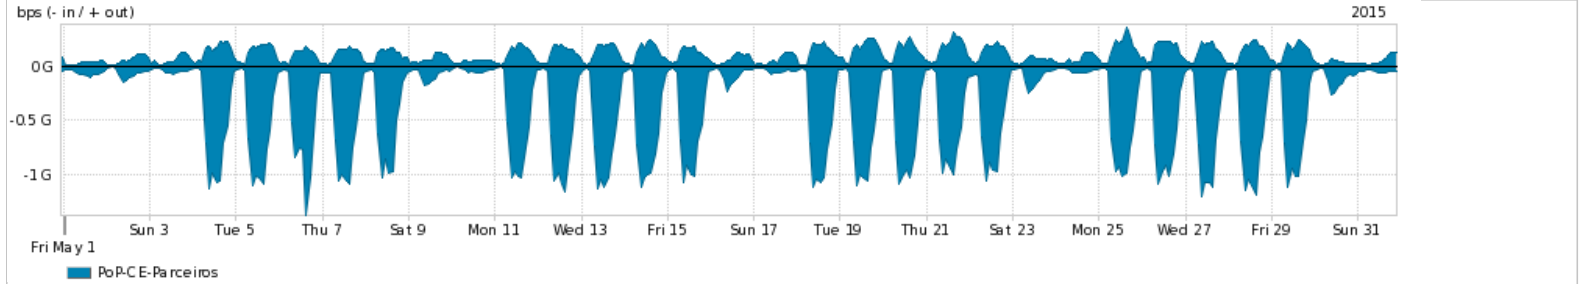

Os gráficos apresentados neste relatório de tráfego estão em formato stack, o que significa que seu valor é uma composição da soma dos componentes listados nas legendas localizadas logo abaixo dos gráficos. Os gráficos estão em "bps x tempo" e possuem dois eixos verticais, Out (positivo) e In (negativo).  
 A primeira coluna da tabela define o ponto de referência para entendimento dos valores de In e Out.  
 A contabilização do tráfego é sob o ponto de vista do AS da RNP, AS1916.

- Legenda:
- PoP - Ponto de presença da RNP
  - Parceiros - Provedores comerciais que a RNP mantém acordos de troca de tráfego
  - Internet Acadêmica - Acesso às redes acadêmicas internacionais, serviço atualmente provido pela RedClara
  - Internet commodity - Acesso pago à Internet global que é oferecido pela RNP aos seus clientes
  - ASN - Número do sistema autônomo
  - Profile - Objeto gerenciável definido arbitrariamente no Peakflow através de diversos parâmetros (ex: bloco cidr, peer-as, as-path, bgp community, interface, etc)

Utilização do serviço de Internet Commodity pelo PoP-CE

Average | Max | PCT95

PROFILE	PROFILE	IN	OUT	TOTAL	
<input checked="" type="checkbox"/>	PoP-CE	Internet Commodity	143.41 Mbps	29.56 Mbps	172.97 Mbps

Utilização das trocas de tráfego comerciais no Brasil pelo PoP-CE

Average | Max | PCT95

PROFILE	PROFILE	IN	OUT	TOTAL	
<input checked="" type="checkbox"/>	PoP-CE	Parceiros	372.21 Mbps	103.08 Mbps	475.29 Mbps