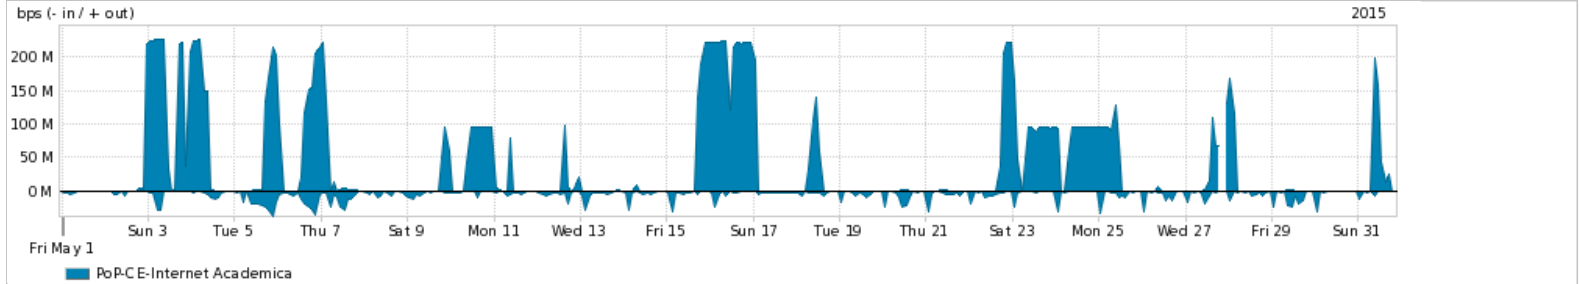

Utilização do serviço de Internet acadêmica internacional pelo PoP-CE

Average | Max | PCT95

PROFILE	PROFILE	IN	OUT	TOTAL	
☒	PoP-CE	Internet Academica	4.95 Mbps	38.84 Mbps	43.79 Mbps