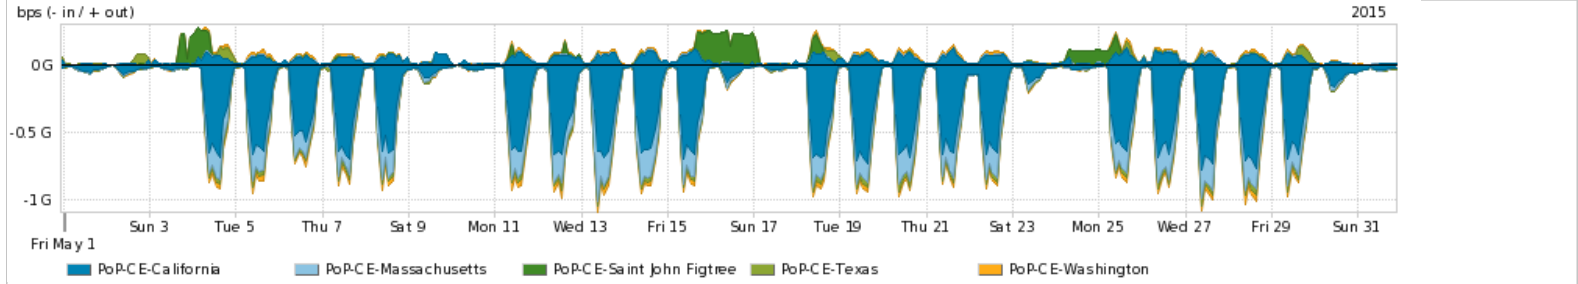

Distribuição do tráfego do PoP-CE por estado, província ou similar

Average | Max | PCT95

PROFILE	REGION	IN	OUT	TOTAL	
☒	PoP-CE	California	223.22 Mbps	31.87 Mbps	255.09 Mbps
☒	PoP-CE	Massachusetts	63.43 Mbps	2.33 Mbps	65.76 Mbps
☒	PoP-CE	Saint John Figtree	492.00 bps	19.21 Mbps	19.22 Mbps
☒	PoP-CE	Texas	14.04 Mbps	5.14 Mbps	19.18 Mbps
☒	PoP-CE	Washington	12.03 Mbps	6.94 Mbps	18.97 Mbps
☐	PoP-CE	Berlin	41.08 Kbps	18.16 Mbps	18.20 Mbps
☐	PoP-CE	Delaware	14.66 Mbps	332.10 Kbps	14.99 Mbps
☐	PoP-CE	Virginia	9.69 Mbps	4.17 Mbps	13.86 Mbps
☐	PoP-CE	Sao Paulo	4.03 Mbps	5.33 Mbps	9.36 Mbps
☐	PoP-CE	Arizona	8.49 Mbps	241.79 Kbps	8.73 Mbps
☐	PoP-CE	Quebec	2.63 Mbps	5.08 Mbps	7.71 Mbps
☐	PoP-CE	Ceara	1.54 Mbps	5.91 Mbps	7.45 Mbps
☐	PoP-CE	Colorado	4.79 Mbps	75.73 Kbps	4.87 Mbps
☐	PoP-CE	Florida	3.67 Mbps	327.02 Kbps	4.00 Mbps
☐	PoP-CE	Rio de Janeiro	1.58 Mbps	1.84 Mbps	3.42 Mbps