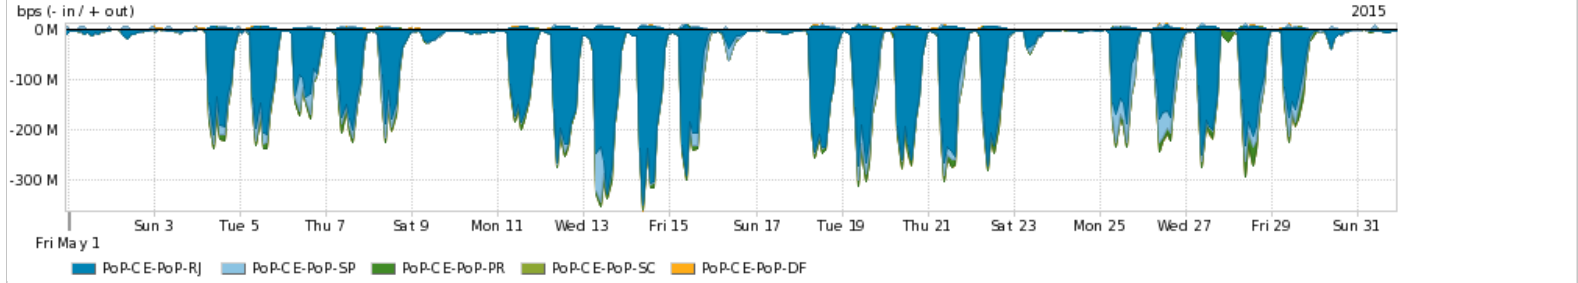

Interesse de tráfego do PoP-CE com os outros PoPs da RNP

Average | Max | PCT95

PROFILE	PROFILE	IN	OUT	TOTAL
☒	PoP-CE	PoP-RJ	68.84 Mbps	1.76 Mbps
☒	PoP-CE	PoP-SP	7.35 Mbps	706.95 Kbps
☒	PoP-CE	PoP-PR	3.70 Mbps	121.45 Kbps
☒	PoP-CE	PoP-SC	222.13 Kbps	137.62 Kbps
☒	PoP-CE	PoP-DF	4.29 Kbps	239.83 Kbps
☐	PoP-CE	PoP-RS	116.95 Kbps	6.55 Kbps
☐	PoP-CE	PoP-RN	88.84 Kbps	19.82 Kbps
☐	PoP-CE	PoP-BA	44.73 Kbps	45.65 Kbps
☐	PoP-CE	PoP-ES	0.00 bps	15.21 Kbps
☐	PoP-CE	PoP-MG	999.00 bps	0.00 bps