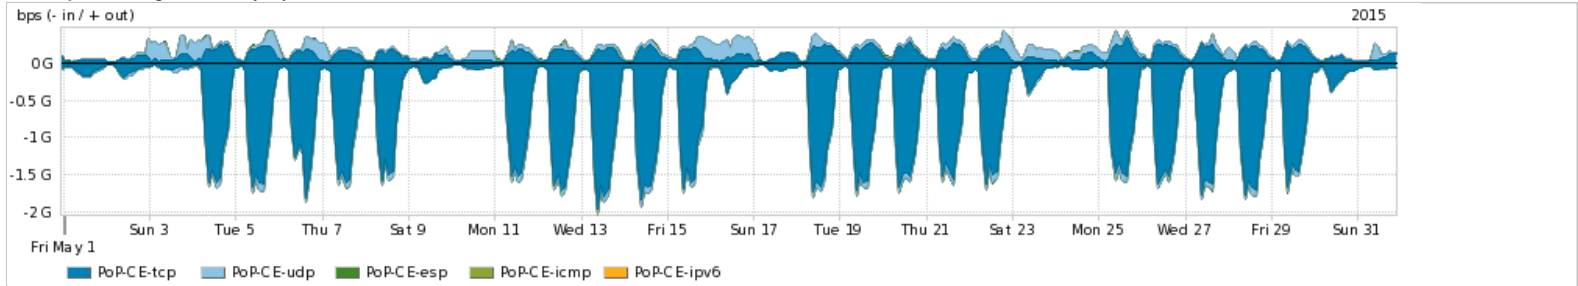

PROFILE	APPLICATION	IN	OUT	TOTAL	
☐	PoP-CE	macromedia-fcs	1.38 Mbps	84.80 Kbps	1.47 Mbps
☐	PoP-CE	smtp	633.05 Kbps	639.43 Kbps	1.27 Mbps
☐	PoP-CE	dns	527.36 Kbps	322.60 Kbps	849.96 Kbps
☐	PoP-CE	ssh	365.01 Kbps	437.58 Kbps	802.60 Kbps
☐	PoP-CE	pop	551.19 Kbps	220.86 Kbps	772.05 Kbps

Distribuição do tráfego do PoP-CE por protocolo

Average | Max | PCT95

PROFILE	PROTOCOL	IN	OUT	TOTAL	
☒	PoP-CE	tcp	569.93 Mbps	105.29 Mbps	675.22 Mbps
☒	PoP-CE	udp	32.73 Mbps	69.56 Mbps	102.29 Mbps
☒	PoP-CE	esp	412.33 Kbps	1.64 Mbps	2.06 Mbps
☒	PoP-CE	icmp	117.09 Kbps	114.97 Kbps	232.06 Kbps
☒	PoP-CE	ipv6	53.51 Kbps	3.78 Kbps	57.29 Kbps
☐	PoP-CE	gre	5.52 Kbps	9.73 Kbps	15.25 Kbps
☐	PoP-CE	ipv6-icmp	1.00 bps	64.00 bps	65.00 bps
☐	PoP-CE	rsvp	4.00 bps	0.00 bps	4.00 bps
☐	PoP-CE	222	1.00 bps	0.00 bps	1.00 bps

For assistance with this product, please contact support@arbornetworks.com.