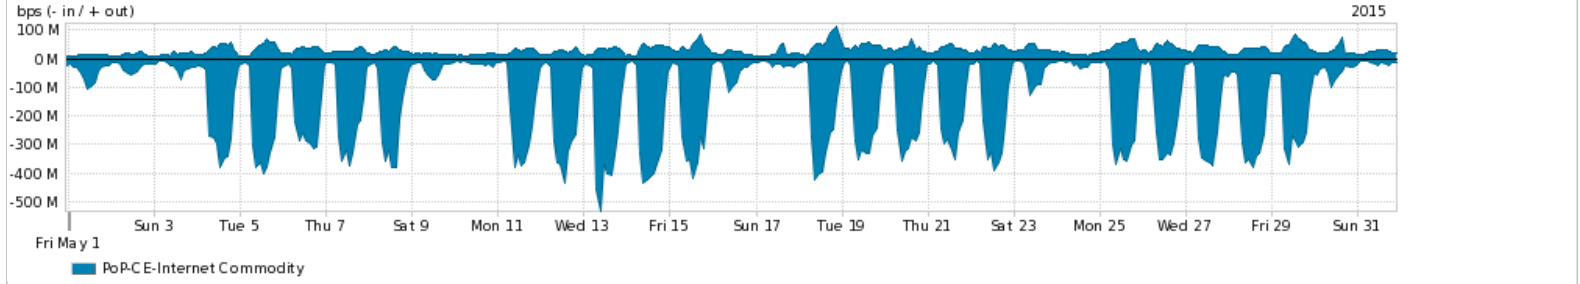

Os gráficos apresentados neste relatório de tráfego estão em formato stack, o que significa que seu valor é uma composição da soma dos componentes listados nas legendas localizadas logo abaixo dos gráficos. Os gráficos estão em "bps x tempo" e possuem dois eixos verticais, Out (positivo) e In (negativo).  
 A primeira coluna da tabela define o ponto de referência para entendimento dos valores de In e Out.  
 A contabilização do tráfego é sob o ponto de vista do AS da RNP, AS1916.

- Legenda:
- PoP - Ponto de presença da RNP
  - Parceiros - Provedores comerciais que a RNP mantém acordos de troca de tráfego
  - Internet Acadêmica - Acesso às redes acadêmicas internacionais, serviço atualmente provido pela RedClara
  - Internet commodity - Acesso pago à Internet global que é oferecido pela RNP aos seus clientes
  - ASN - Número do sistema autônomo
  - Profile - Objeto gerenciável definido arbitrariamente no Peakflow através de diversos parâmetros (ex: bloco cidr, peer-as, as-path, bgp community, interface, etc)

Utilização do serviço de Internet Commodity pelo PoP-CE

Average | Max | PCT95

PROFILE	PROFILE	IN	OUT	TOTAL	
<input checked="" type="checkbox"/>	PoP-CE	Internet Commodity	143.41 Mbps	29.56 Mbps	172.97 Mbps