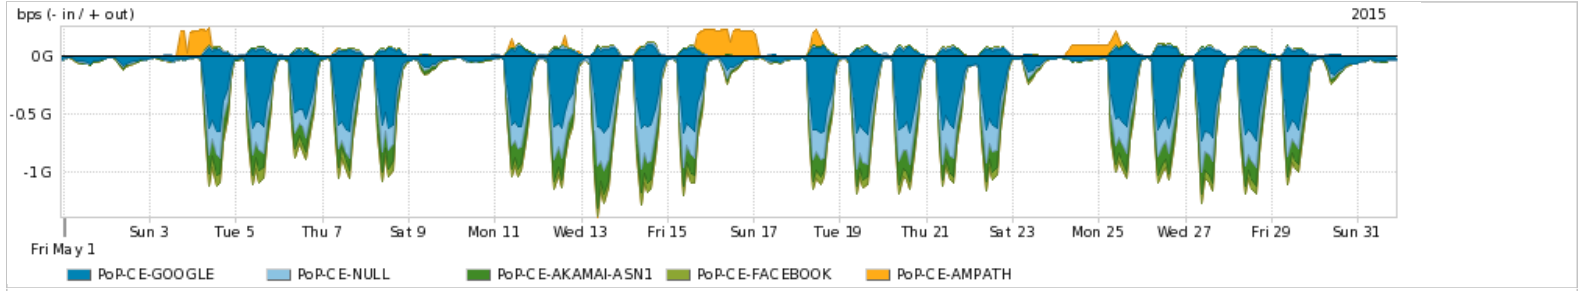

Redes (AS's de origem) mais acessadas pelo PoP-CE

Average | Max | PCT95

PROFILE	AS NAME	ASN	IN	OUT	TOTAL
☒	PoP-CE	GOOGLE	15169	207.51 Mbps	24.06 Mbps
☒	PoP-CE	NULL	0	77.66 Mbps	3.85 Mbps
☒	PoP-CE	AKAMAI-ASN1	20940	56.70 Mbps	1.97 Mbps
☒	PoP-CE	FACEBOOK	32934	27.56 Mbps	3.43 Mbps
☒	PoP-CE	AMPATH	20080	497.00 bps	19.21 Mbps
☐	PoP-CE	DFN	680	55.34 Kbps	18.15 Mbps
☐	PoP-CE	AMAZON-02	16509	11.65 Mbps	6.47 Mbps
☐	PoP-CE	SOFTLAYER	36351	15.57 Mbps	1.56 Mbps
☐	PoP-CE	DCLUX	24611	14.86 Mbps	697.21 Kbps
☐	PoP-CE	GCEP-SA	28604	13.79 Mbps	798.99 Kbps