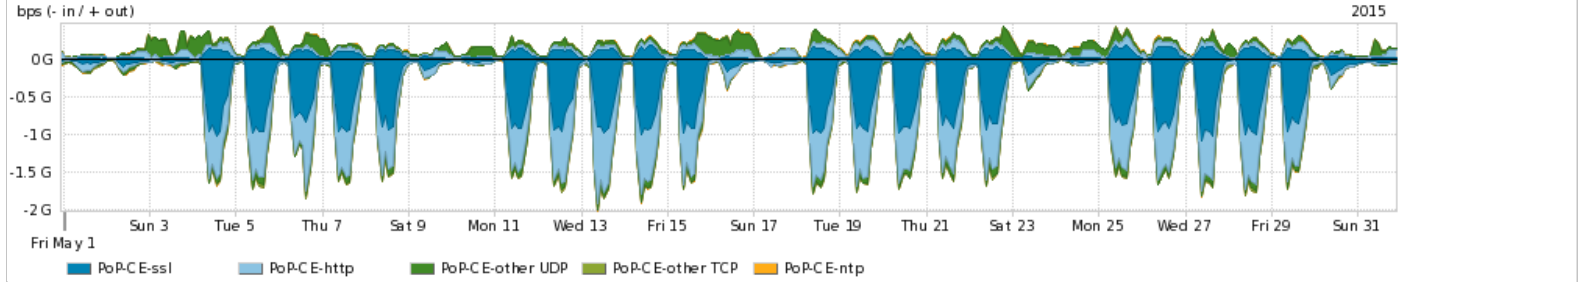

Distribuição do tráfego do PoP-CE por aplicação (análise em camada 3 e 4)

Average | Max | PCT95

PROFILE	APPLICATION	IN	OUT	TOTAL	
☒	PoP-CE	ssl	320.42 Mbps	49.29 Mbps	369.71 Mbps
☒	PoP-CE	http	235.47 Mbps	47.88 Mbps	283.35 Mbps
☒	PoP-CE	other UDP	29.77 Mbps	65.03 Mbps	94.81 Mbps
☒	PoP-CE	other TCP	10.36 Mbps	5.72 Mbps	16.08 Mbps
☒	PoP-CE	ntp	2.39 Mbps	4.13 Mbps	6.52 Mbps