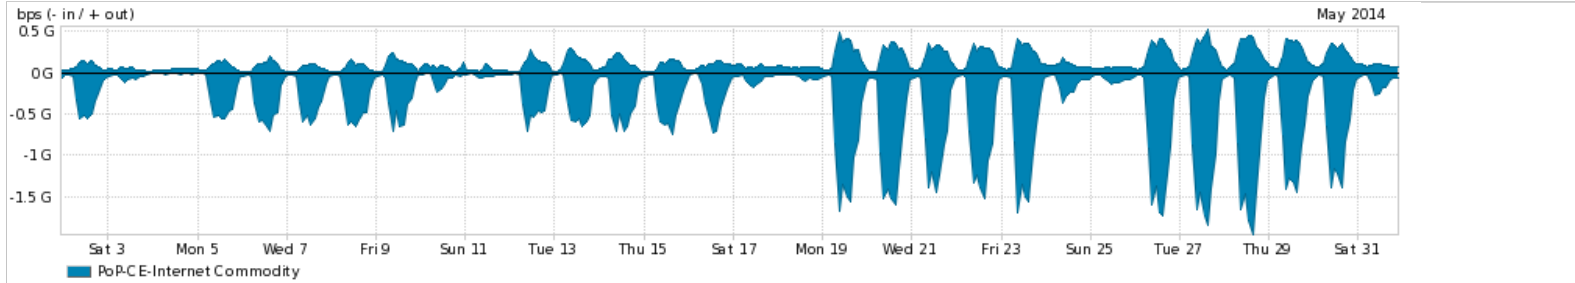

Peakflow SP was unable to complete your query. Your deployment may be at or above the recommended capacity levels.

Os gráficos apresentados neste relatório de tráfego estão em formato stack, o que significa que seu valor é uma composição da soma dos componentes listados nas legendas localizadas logo abaixo dos gráficos. Os gráficos estão em "bps x tempo" e possuem dois eixos verticais, Out (positivo) e In (negativo).
 A primeira coluna da tabela define o ponto de referência para entendimento dos valores de In e Out.
 A contabilização do tráfego é sob o ponto de vista do AS da RNP, AS1916.

Legenda:
 PoP - Ponto de presença da RNP
 Parceiros - Provedores comerciais que a RNP mantém acordos de troca de tráfego
 Internet Acadêmica - Acesso às redes acadêmicas internacionais, serviço atualmente provido pela RedClara
 Internet commodity - Acesso pago à Internet global que é oferecido gratuitamente pela RNP aos seus clientes
 ASN - Número do sistema autônomo
 Profile - Objeto gerenciável definido arbitrariamente no Peakflow através de diversos parâmetros (ex: bloco cidr, peer-as, as-path, bgp community, interface, etc)

Utilização do serviço de Internet Commodity pelo PoP-CE

Average | Max | PCT95

PROFILE	PROFILE	IN	OUT	TOTAL	
<input checked="" type="checkbox"/>	PoP-CE	Internet Commodity	395.09 Mbps	127.52 Mbps	522.61 Mbps