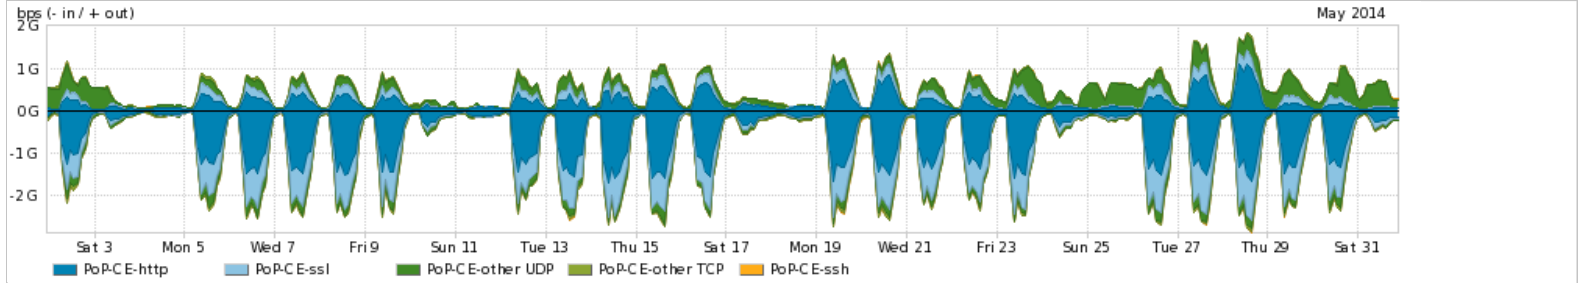

Distribuição do tráfego do PoP-CE por aplicação (análise em camada 3 e 4)

Average | Max | PCT95

PROFILE	APPLICATION	IN	OUT	TOTAL	
☒	PoP-CE	http	553.14 Mbps	181.72 Mbps	734.87 Mbps
☒	PoP-CE	ssl	272.72 Mbps	83.71 Mbps	356.43 Mbps
☒	PoP-CE	other UDP	83.48 Mbps	196.82 Mbps	280.30 Mbps
☒	PoP-CE	other TCP	32.39 Mbps	22.49 Mbps	54.88 Mbps
☐	PoP-CE	macromedia-fcs	3.00 Mbps	609.84 Kbps	3.61 Mbps