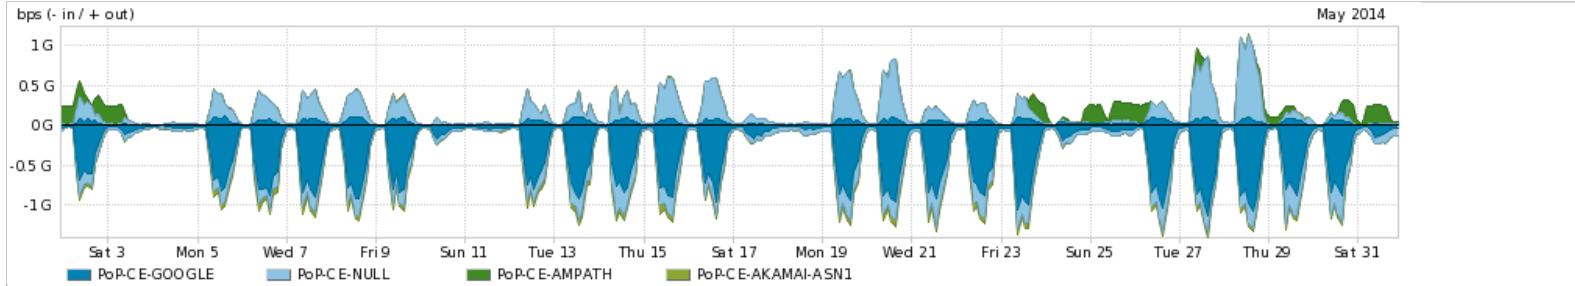

Redes (AS's de origem) mais acessadas pelo PoP-CE

Average | Max | PCT95

PROFILE	AS NAME	ASN	IN	OUT	TOTAL
☒	PoP-CE	GOOGLE	15169	304.66 Mbps	336.21 Mbps
☒	PoP-CE	NULL	0	109.87 Mbps	240.61 Mbps
☐	PoP-CE	262511	262511	26.03 Mbps	33.72 Mbps
☒	PoP-CE	AMPATH	20080	995.00 bps	32.32 Mbps
☒	PoP-CE	AKAMAI-ASN1	20940	24.71 Mbps	26.46 Mbps
☐	PoP-CE	GVT	18881	5.33 Mbps	22.57 Mbps
☐	PoP-CE	DCLUX	24611	18.72 Mbps	20.23 Mbps
☐	PoP-CE	NET	28573	3.83 Mbps	19.95 Mbps
☐	PoP-CE	Oi	7738	1.86 Mbps	17.28 Mbps
☐	PoP-CE	AMAZON-AES	14618	9.47 Mbps	17.16 Mbps