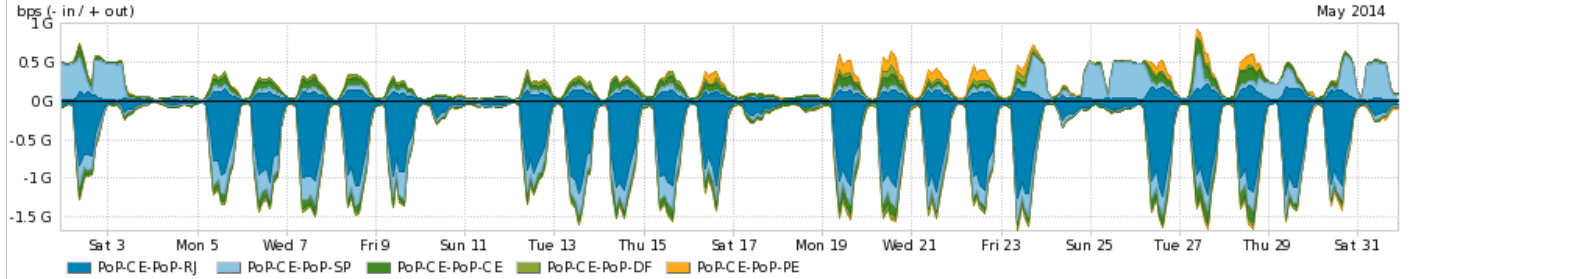

Interesse de tráfego do PoP-CE com os outros PoPs da RNP

Average | Max | PCT95

PROFILE	PROFILE	IN	OUT	TOTAL
☒	PoP-CE	PoP-RJ	378.54 Mbps	432.41 Mbps
☒	PoP-CE	PoP-SP	95.77 Mbps	185.51 Mbps
☒	PoP-CE	PoP-CE	44.53 Mbps	89.05 Mbps
☐	PoP-CE	PoP-PA	35.38 Mbps	60.67 Mbps
☒	PoP-CE	PoP-DF	18.54 Mbps	38.50 Mbps
☐	PoP-CE	PoP-MA	3.95 Mbps	30.10 Mbps
☒	PoP-CE	PoP-PE	4.16 Mbps	25.69 Mbps
☐	PoP-CE	PoP-PB	5.79 Mbps	20.56 Mbps
☐	PoP-CE	PoP-RN	9.99 Mbps	17.30 Mbps
☐	PoP-CE	PoP-PR	15.69 Mbps	17.08 Mbps