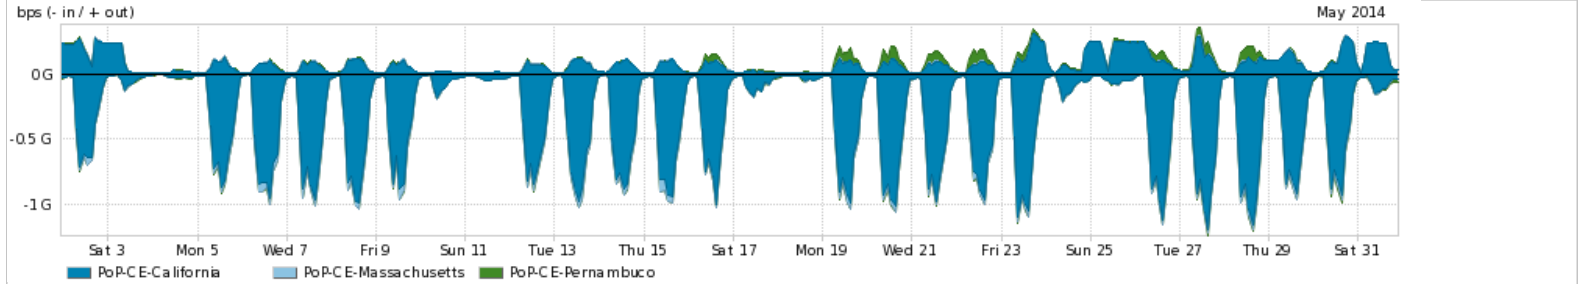

Distribuição do tráfego do PoP-CE por estado, província ou similar

Average | Max | PCT95

PROFILE	REGION	IN	OUT	TOTAL	
☒	PoP-CE	California	324.06 Mbps	71.25 Mbps	395.32 Mbps
☐	PoP-CE	New Jersey	15.15 Mbps	4.51 Mbps	19.65 Mbps
☒	PoP-CE	Massachusetts	16.70 Mbps	1.53 Mbps	18.22 Mbps
☐	PoP-CE	Washington	8.96 Mbps	7.13 Mbps	16.09 Mbps
☒	PoP-CE	Pernambuco	2.61 Mbps	12.27 Mbps	14.88 Mbps
☐	PoP-CE	Texas	11.14 Mbps	1.85 Mbps	12.99 Mbps
☐	PoP-CE	Paraiba	4.47 Mbps	7.94 Mbps	12.41 Mbps
☐	PoP-CE	Ceara	1.93 Mbps	9.89 Mbps	11.82 Mbps
☐	PoP-CE	Rio de Janeiro	6.22 Mbps	3.18 Mbps	9.41 Mbps
☐	PoP-CE	Sao Paulo	3.55 Mbps	5.24 Mbps	8.79 Mbps
☐	PoP-CE	Arizona	7.97 Mbps	386.35 Kbps	8.36 Mbps
☐	PoP-CE	New York	5.83 Mbps	995.69 Kbps	6.82 Mbps
☐	PoP-CE	District of Columbia	6.23 Mbps	289.46 Kbps	6.52 Mbps
☐	PoP-CE	Connecticut	5.49 Mbps	343.04 Kbps	5.83 Mbps
☐	PoP-CE	Distrito Federal	3.98 Mbps	1.78 Mbps	5.76 Mbps