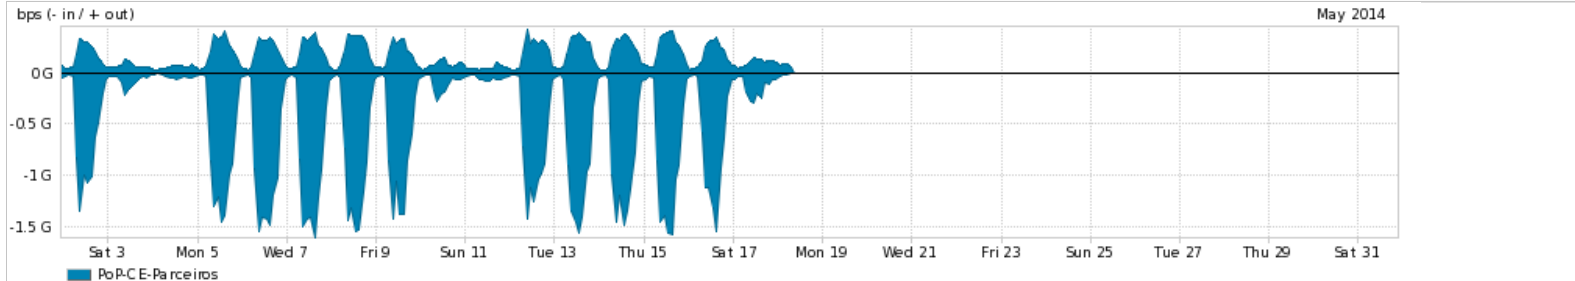

Peakflow SP was unable to complete your query. Your deployment may be at or above the recommended capacity levels.

Os gráficos apresentados neste relatório de tráfego estão em formato stack, o que significa que seu valor é uma composição da soma dos componentes listados nas legendas localizadas logo abaixo dos gráficos. Os gráficos estão em "bps x tempo" e possuem dois eixos verticais, Out (positivo) e In (negativo).
 A primeira coluna da tabela define o ponto de referência para entendimento dos valores de In e Out.
 A contabilização do tráfego é sob o ponto de vista do AS da RNP, AS1916.

Legenda:
 PoP - Ponto de presença da RNP
 Parceiros - Provedores comerciais que a RNP mantém acordos de troca de tráfego
 Internet Acadêmica - Acesso às redes acadêmicas internacionais, serviço atualmente provido pela RedClara
 Internet commodity - Acesso pago à Internet global que é oferecido gratuitamente pela RNP aos seus clientes
 ASN - Número do sistema autônomo
 Profile - Objeto gerenciável definido arbitrariamente no Peakflow através de diversos parâmetros (ex: bloco cidr, peer-as, as-path, bgp community, interface, etc)

Utilização do serviço de Internet Commodity pelo PoP-CE

Average | Max | PCT95

PROFILE	PROFILE	IN	OUT	TOTAL	
<input checked="" type="checkbox"/>	PoP-CE	Internet Commodity	395.09 Mbps	127.52 Mbps	522.61 Mbps

Utilização das trocas de tráfego comerciais no Brasil pelo PoP-CE

Average | Max | PCT95

PROFILE	PROFILE	IN	OUT	TOTAL	
<input checked="" type="checkbox"/>	PoP-CE	Parceiros	277.85 Mbps	85.73 Mbps	363.59 Mbps