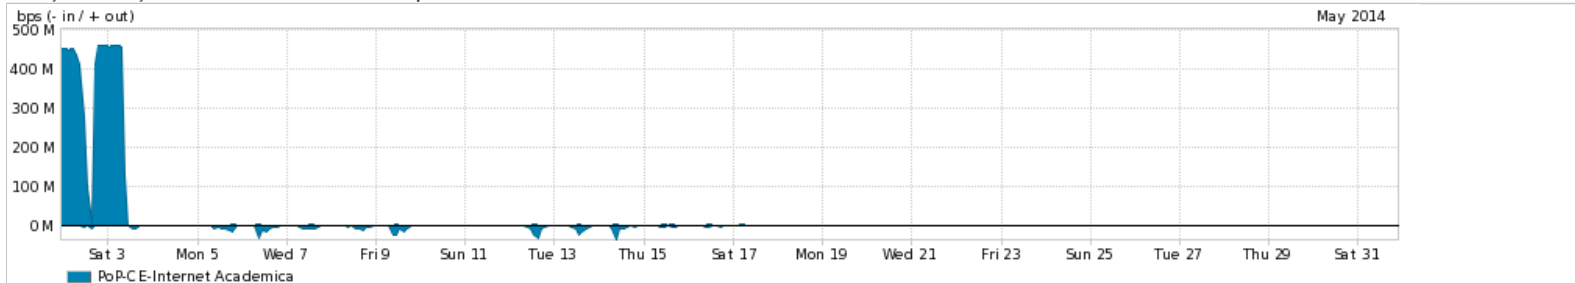

Utilização do serviço de Internet acadêmica internacional pelo PoP-CE

Average | Max | PCT95

PROFILE	PROFILE	IN	OUT	TOTAL	
☒	PoP-CE	Internet Acadêmica	1.68 Mbps	19.11 Mbps	20.79 Mbps