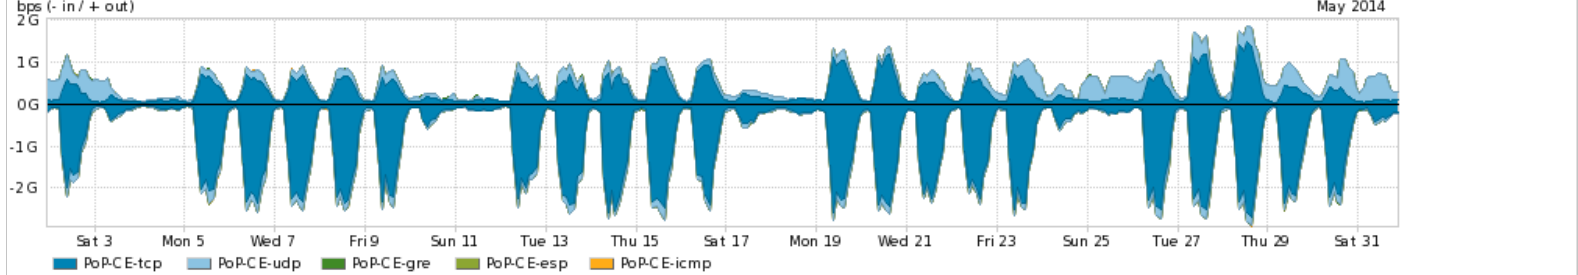

PROFILE	APPLICATION	IN	OUT	TOTAL	
☒	PoP-CE	ssh	2.20 Mbps	790.29 Kbps	2.99 Mbps
☐	PoP-CE	smtp	1.34 Mbps	1.11 Mbps	2.45 Mbps
☐	PoP-CE	ntp	462.86 Kbps	1.67 Mbps	2.14 Mbps
☐	PoP-CE	rsync	1.81 Mbps	22.50 Kbps	1.83 Mbps
☐	PoP-CE	pop	1.19 Mbps	572.73 Kbps	1.77 Mbps

Distribuição do tráfego do PoP-CE por protocolo

Average | Max | PCT95

PROFILE	PROTOCOL	IN	OUT	TOTAL	
☒	PoP-CE	tcp	869.36 Mbps	293.01 Mbps	1.16 Gbps
☒	PoP-CE	udp	85.16 Mbps	199.69 Mbps	284.85 Mbps
☒	PoP-CE	gre	648.04 Kbps	877.51 Kbps	1.53 Mbps
☒	PoP-CE	esp	286.93 Kbps	301.34 Kbps	588.26 Kbps
☒	PoP-CE	icmp	231.89 Kbps	234.31 Kbps	466.20 Kbps
☐	PoP-CE	ipv6-icmp	33.61 Kbps	13.00 bps	33.63 Kbps
☐	PoP-CE	ipv6	3.86 Kbps	2.48 Kbps	6.34 Kbps
☐	PoP-CE	ipv6-frag	185.00 bps	9.00 bps	194.00 bps
☐	PoP-CE	rsvp	0.00 bps	8.00 bps	8.00 bps
☐	PoP-CE	222	1.00 bps	0.00 bps	1.00 bps

For assistance with this product, please contact support@arbornetworks.com.