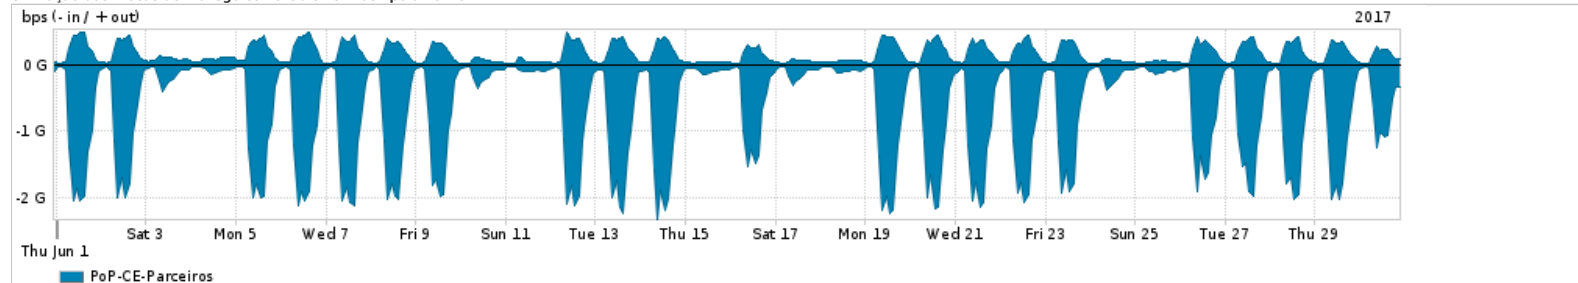

Os gráficos apresentados neste relatório de tráfego estão em formato stack, o que significa que seu valor é uma composição da soma dos componentes listados nas legendas localizadas logo abaixo dos gráficos. Os gráficos estão em "bps x tempo" e possuem dois eixos verticais, Out (positivo) e In (negativo).

A primeira coluna da tabela define o ponto de referência para entendimento dos valores de In e Out.

A contabilização do tráfego é sob o ponto de vista do AS da RNP, AS1916.

Legenda:

PoP - Ponto de presença da RNP

ASN - Número do sistema autônomo

Profile - Objeto gerenciável definido arbitrariamente no Peakflow através de diversos parâmetros (ex: bloco cidr, peer-as, as-path, bgp community, interface, etc)

Utilização do serviço de Internet Commodity pelo PoP-CE

PROFILE	PROFILE	IN	OUT	TOTAL	
<input checked="" type="checkbox"/>	PoP-CE	Internet Commodity	124.10 Mbps	49.72 Mbps	173.81 Mbps

Utilização das trocas de tráfego comerciais no Brasil pelo PoP-CE

PROFILE	PROFILE	IN	OUT	TOTAL	
<input checked="" type="checkbox"/>	PoP-CE	Parceiros	681.16 Mbps	150.40 Mbps	831.57 Mbps