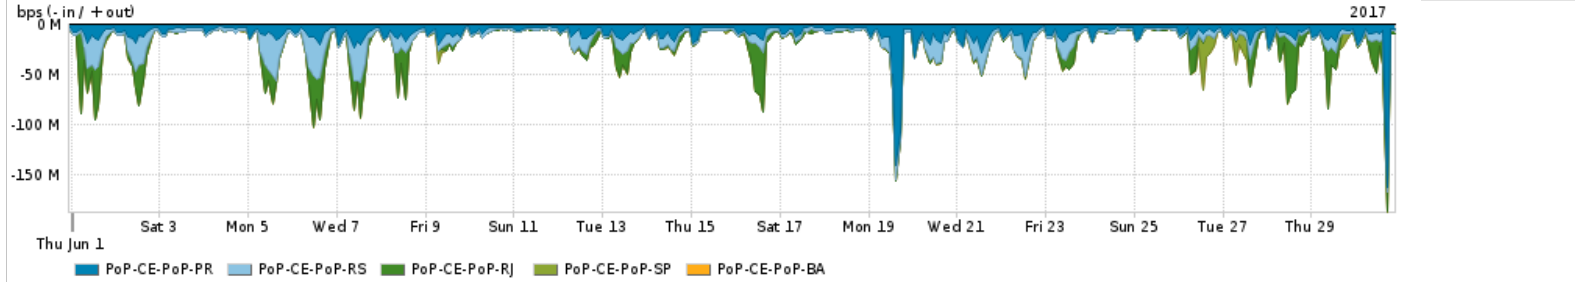

Interesse de tráfego do PoP-CE com os outros PoPs da RNP

Average | Max | PCT95

PROFILE	PROFILE	IN	OUT	TOTAL	
☒	PoP-CE	PoP-PR	8.95 Mbps	0.00 bps	8.95 Mbps
☒	PoP-CE	PoP-RS	7.28 Mbps	112.43 Kbps	7.39 Mbps
☒	PoP-CE	PoP-RJ	5.02 Mbps	36.15 Kbps	5.06 Mbps
☒	PoP-CE	PoP-SP	805.01 Kbps	3.60 Kbps	808.62 Kbps
☒	PoP-CE	PoP-BA	724.00 bps	219.00 bps	943.00 bps
☐	PoP-CE	PoP-SC	804.00 bps	4.00 bps	808.00 bps
☐	PoP-CE	PoP-DF	0.00 bps	401.00 bps	401.00 bps
☐	PoP-CE	PoP-CE	65.00 bps	65.00 bps	130.00 bps
☐	PoP-CE	PoP-PI	13.00 bps	0.00 bps	13.00 bps