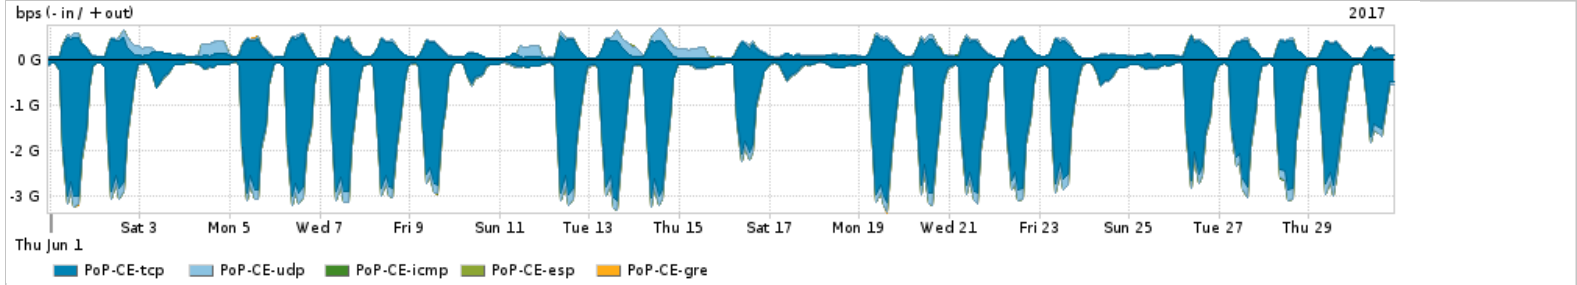

PROFILE	APPLICATION	IN	OUT	TOTAL
☒	PoP-CE	quit	61.22 Mbps	7.36 Mbps	68.58 Mbps
☒	PoP-CE	other UDP	9.67 Mbps	33.98 Mbps	43.65 Mbps
☒	PoP-CE	other TCP	17.22 Mbps	21.66 Mbps	38.87 Mbps
☐	PoP-CE	ntp	303.50 Kbps	4.09 Mbps	4.40 Mbps
☐	PoP-CE	ssh	917.26 Kbps	963.39 Kbps	1.88 Mbps
☐	PoP-CE	macromedia-fcs	1.55 Mbps	250.21 Kbps	1.80 Mbps
☐	PoP-CE	dns	1.10 Mbps	571.46 Kbps	1.68 Mbps
☐	PoP-CE	rsync	1.41 Mbps	428.00 bps	1.41 Mbps

Distribuição do tráfego do PoP-CE por protocolo

Average | Max | PCT95

	PROFILE	PROTOCOL	IN	OUT	TOTAL
☒	PoP-CE	tcp	981.59 Mbps	181.40 Mbps	1.16 Gbps
☒	PoP-CE	udp	72.65 Mbps	46.67 Mbps	119.33 Mbps
☒	PoP-CE	icmp	180.84 Kbps	200.78 Kbps	381.62 Kbps
☒	PoP-CE	esp	204.03 Kbps	109.30 Kbps	313.33 Kbps
☒	PoP-CE	gre	48.79 Kbps	54.84 Kbps	103.63 Kbps
☐	PoP-CE	ipv6	4.50 Kbps	16.19 Kbps	20.69 Kbps
☐	PoP-CE	255	0.00 bps	4.09 Kbps	4.09 Kbps
☐	PoP-CE	ipv6-icmp	463.00 bps	2.30 Kbps	2.77 Kbps
☐	PoP-CE	sctp	5.00 bps	0.00 bps	5.00 bps
☐	PoP-CE	egp	0.00 bps	0.00 bps	0.00 bps

For assistance with this product, please contact support@arbornetworks.com.