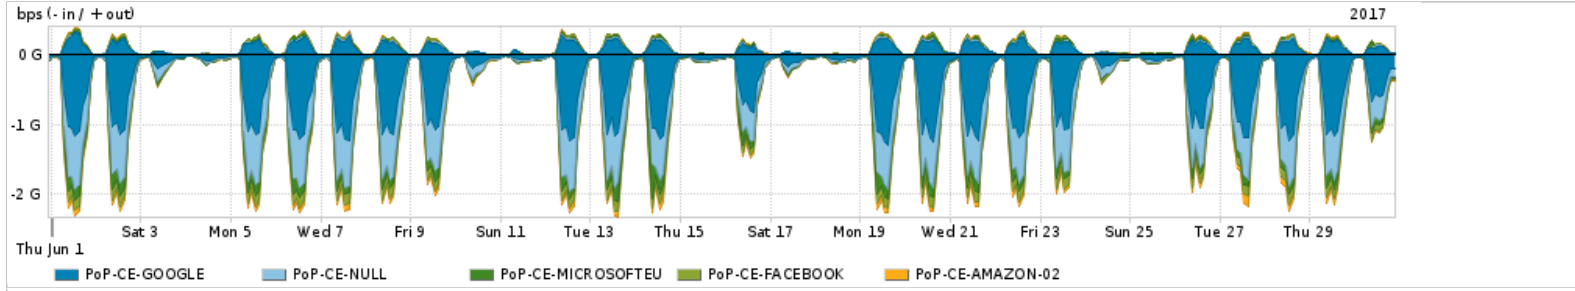

Os gráficos apresentados neste relatório de tráfego estão em formato stack, o que significa que seu valor é uma composição da soma dos componentes listados nas legendas localizadas logo abaixo dos gráficos. Os gráficos estão em "bps x tempo" e possuem dois eixos verticais, Out (positivo) e In (negativo).

PROFILE	PROFILE	IN	OUT	TOTAL	
<input checked="" type="checkbox"/>	PoP-CE	Internet Commodity	124.10 Mbps	49.72 Mbps	173.81 Mbps

Utilização das trocas de tráfego comerciais no Brasil pelo PoP-CE

PROFILE	PROFILE	IN	OUT	TOTAL	
<input checked="" type="checkbox"/>	PoP-CE	Parceiros	681.16 Mbps	150.40 Mbps	831.57 Mbps

Utilização do serviço de Internet acadêmica internacional pelo PoP-CE

PROFILE	PROFILE	IN	OUT	TOTAL	
<input checked="" type="checkbox"/>	PoP-CE	Internet Academica	10.79 Mbps	23.23 Mbps	34.02 Mbps

Redes (AS's de origem) mais acessadas pelo PoP-CE