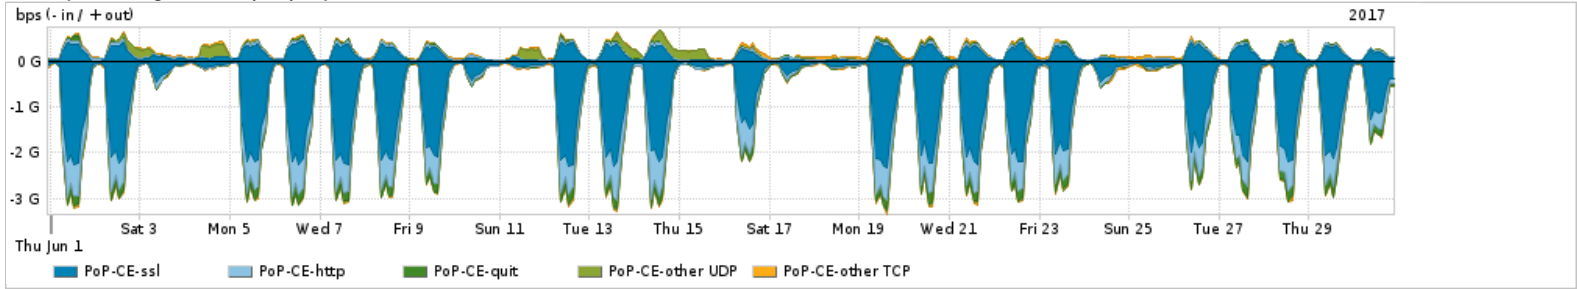

Distribuição do tráfego do PoP-CE por aplicação (análise em camada 3 e 4)

Average | Max | PCT95

PROFILE	APPLICATION	IN	OUT	TOTAL	
☒	PoP-CE	ssl	727.66 Mbps	123.60 Mbps	851.27 Mbps
☒	PoP-CE	http	229.65 Mbps	32.63 Mbps	262.28 Mbps