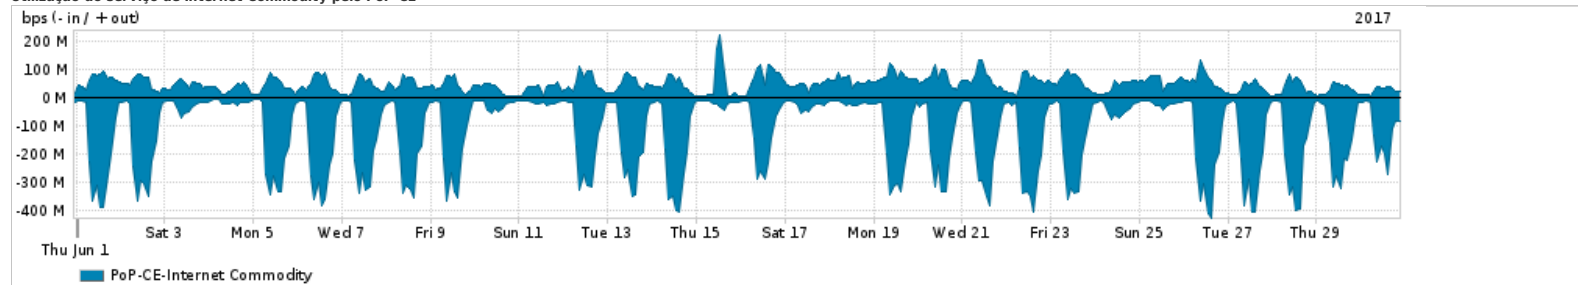

Os gráficos apresentados neste relatório de tráfego estão em formato stack, o que significa que seu valor é uma composição da soma dos componentes listados nas legendas localizadas logo abaixo dos gráficos. Os gráficos estão em "bps x tempo" e possuem dois eixos verticais, Out (positivo) e In (negativo).

A primeira coluna da tabela define o ponto de referência para entendimento dos valores de In e Out.

A contabilização do tráfego é sob o ponto de vista do AS da RNP, AS1916.

Legenda:

PoP - Ponto de presença da RNP

Parceiros - Provedores comerciais que a RNP mantém acordos de troca de tráfego

Internet Acadêmica - Acesso às redes acadêmicas internacionais, serviço atualmente provido pela RedClara

Internet commodity - Acesso pago à Internet global que é oferecido pela RNP aos seus clientes

ASN - Número do sistema autônomo

Profile - Objeto gerenciável definido arbitrariamente no Peakflow através de diversos parâmetros (ex: bloco cidr, peer-as, as-path, bgp community, interface, etc)

Utilização do serviço de Internet Commodity pelo PoP-CE