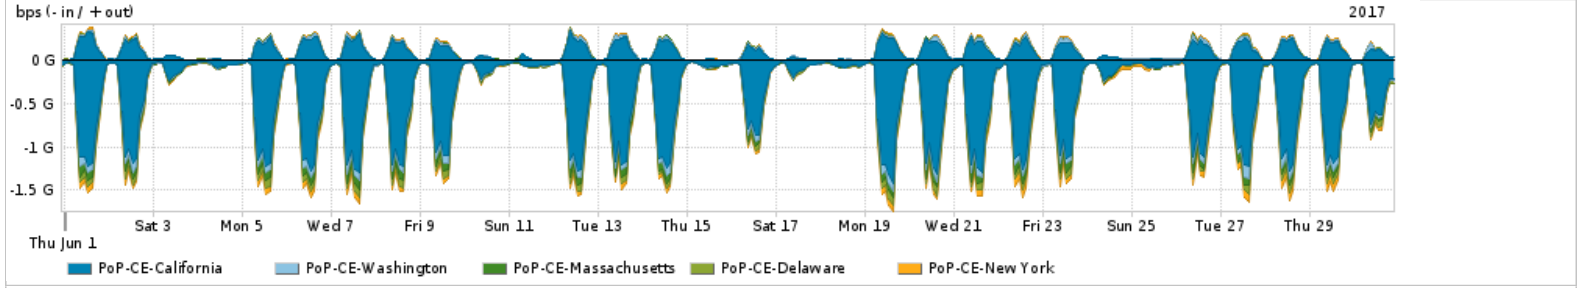

PROFILE	PROFILE	IN	OUT	TOTAL
☐	PoP-CE	PoP-MT	0.00 bps	0.00 bps

Distribuição do tráfego do PoP-CE por estado, província ou similar

Average | Max | PCT95

PROFILE	REGION	IN	OUT	TOTAL	
☒	PoP-CE	California	400.28 Mbps	86.82 Mbps	487.10 Mbps
☒	PoP-CE	Washington	26.30 Mbps	9.06 Mbps	35.36 Mbps
☒	PoP-CE	Massachusetts	29.53 Mbps	1.30 Mbps	30.83 Mbps
☒	PoP-CE	Delaware	28.22 Mbps	2.22 Mbps	30.44 Mbps
☒	PoP-CE	New York	24.55 Mbps	5.41 Mbps	29.96 Mbps
☐	PoP-CE	Texas	15.51 Mbps	6.17 Mbps	21.68 Mbps
☐	PoP-CE	Nordrhein-Westfalen	90.19 Kbps	16.37 Mbps	16.46 Mbps
☐	PoP-CE	Arizona	13.40 Mbps	406.60 Kbps	13.81 Mbps
☐	PoP-CE	New Hampshire	11.45 Mbps	475.77 Kbps	11.93 Mbps
☐	PoP-CE	Virginia	6.88 Mbps	2.54 Mbps	9.42 Mbps
☐	PoP-CE	Alabama	33.39 Kbps	7.82 Mbps	7.85 Mbps
☐	PoP-CE	Zhejiang	49.93 Kbps	6.07 Mbps	6.12 Mbps
☐	PoP-CE	Maryland	5.98 Mbps	69.59 Kbps	6.05 Mbps
☐	PoP-CE	Florida	4.93 Mbps	399.48 Kbps	5.33 Mbps
☐	PoP-CE	Noord-Holland	4.47 Mbps	403.43 Kbps	4.87 Mbps