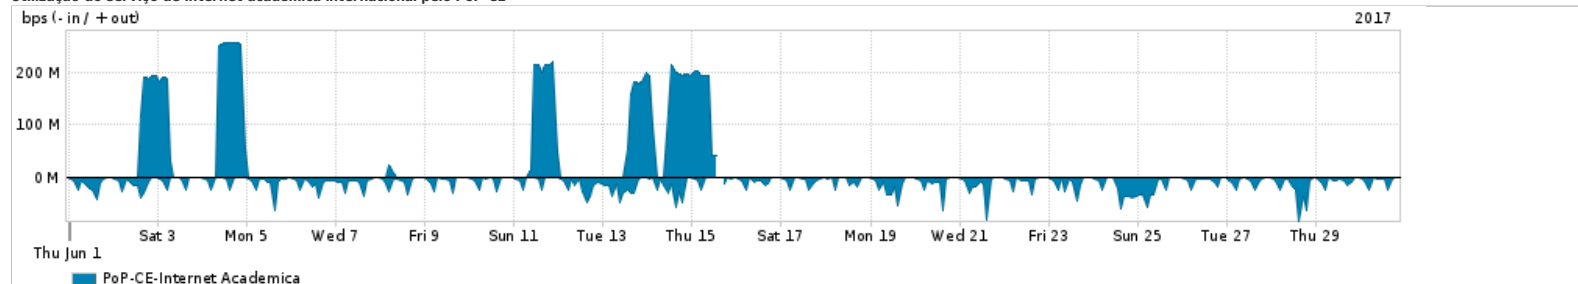

Utilização do serviço de Internet acadêmica internacional pelo PoP-CE

PROFILE	PROFILE	IN	OUT	TOTAL	
☒	PoP-CE	Internet Academica	10.79 Mbps	23.23 Mbps	34.02 Mbps