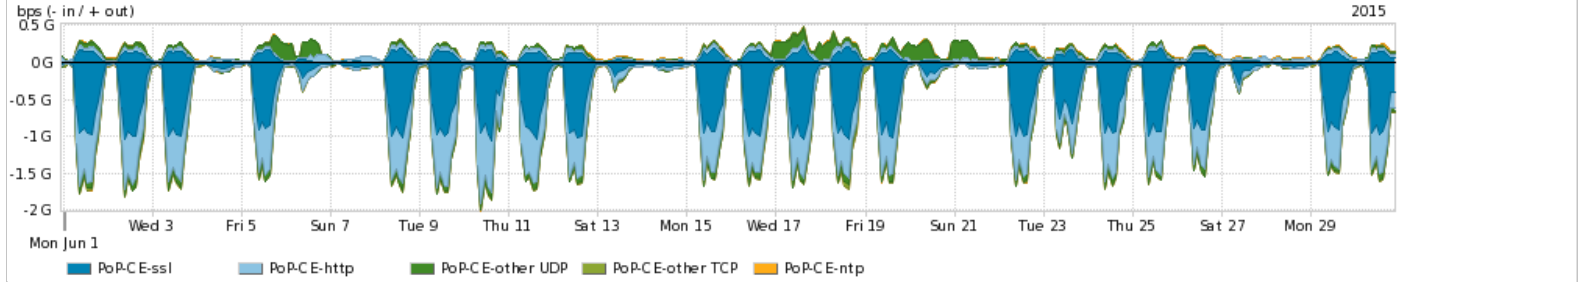

Distribuição do tráfego do PoP-CE por aplicação (análise em camada 3 e 4)

Average | Max | PCT95

PROFILE	APPLICATION	IN	OUT	TOTAL	
☒	PoP-CE	ssl	342.23 Mbps	54.16 Mbps	396.39 Mbps
☒	PoP-CE	http	222.00 Mbps	36.15 Mbps	258.15 Mbps
☒	PoP-CE	other UDP	29.78 Mbps	42.92 Mbps	72.70 Mbps
☒	PoP-CE	other TCP	11.39 Mbps	4.83 Mbps	16.22 Mbps
☒	PoP-CE	ntp	1.43 Mbps	5.48 Mbps	6.90 Mbps