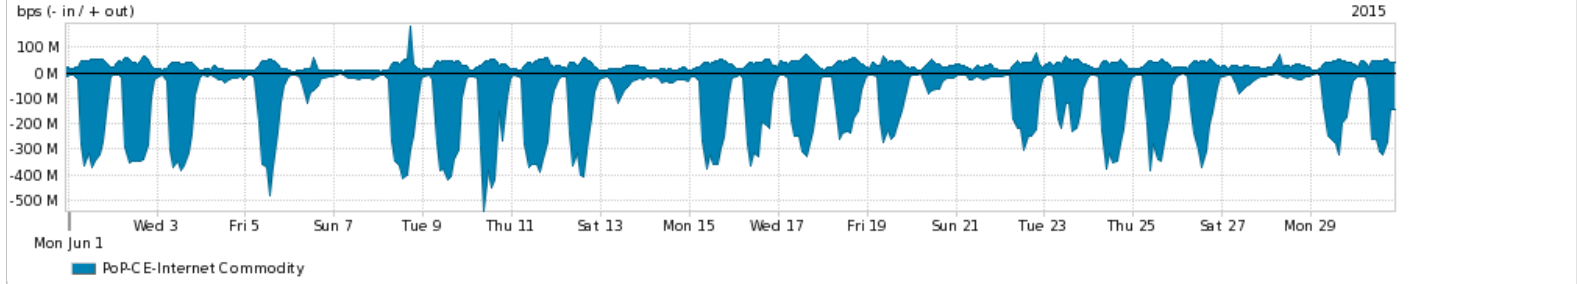

Os gráficos apresentados neste relatório de tráfego estão em formato stack, o que significa que seu valor é uma composição da soma dos componentes listados nas legendas localizadas logo abaixo dos gráficos. Os gráficos estão em "bps x tempo" e possuem dois eixos verticais, Out (positivo) e In (negativo).  
 A primeira coluna da tabela define o ponto de referência para entendimento dos valores de In e Out.  
 A contabilização do tráfego é sob o ponto de vista do AS da RNP, AS1916.

- Legenda:
- PoP - Ponto de presença da RNP
  - Parceiros - Provedores comerciais que a RNP mantém acordos de troca de tráfego
  - Internet Acadêmica - Acesso às redes acadêmicas internacionais, serviço atualmente provido pela RedClara
  - Internet commodity - Acesso pago à Internet global que é oferecido pela RNP aos seus clientes
  - ASN - Número do sistema autônomo
  - Profile - Objeto gerenciável definido arbitrariamente no Peakflow através de diversos parâmetros (ex: bloco cidr, peer-as, as-path, bgp community, interface, etc)

Utilização do serviço de Internet Commodity pelo PoP-CE

Average | Max | PCT95

PROFILE	PROFILE	IN	OUT	TOTAL	
<input checked="" type="checkbox"/>	PoP-CE	Internet Commodity	133.04 Mbps	30.85 Mbps	163.88 Mbps