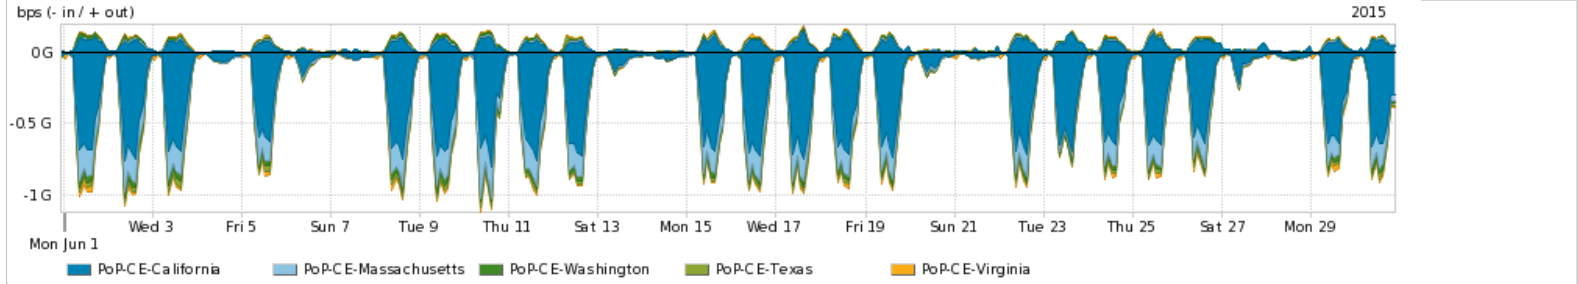

Distribuição do tráfego do PoP-CE por estado, província ou similar

Average | Max | PCT95

PROFILE	REGION	IN	OUT	TOTAL	
☒	PoP-CE	California	240.17 Mbps	34.74 Mbps	274.91 Mbps
☒	PoP-CE	Massachusetts	59.94 Mbps	2.61 Mbps	62.55 Mbps
☒	PoP-CE	Washington	12.44 Mbps	5.73 Mbps	18.16 Mbps
☒	PoP-CE	Texas	12.15 Mbps	1.86 Mbps	14.01 Mbps
☒	PoP-CE	Virginia	10.08 Mbps	3.88 Mbps	13.97 Mbps
☐	PoP-CE	Berlin	16.59 Kbps	11.61 Mbps	11.63 Mbps
☐	PoP-CE	Saint John Figtree	539.00 bps	11.32 Mbps	11.32 Mbps
☐	PoP-CE	Delaware	9.13 Mbps	248.25 Kbps	9.38 Mbps
☐	PoP-CE	Arizona	8.50 Mbps	371.11 Kbps	8.88 Mbps
☐	PoP-CE	Sao Paulo	3.74 Mbps	3.99 Mbps	7.73 Mbps
☐	PoP-CE	Quebec	3.75 Mbps	2.51 Mbps	6.25 Mbps
☐	PoP-CE	Florida	4.64 Mbps	585.20 Kbps	5.22 Mbps
☐	PoP-CE	Ceara	1.09 Mbps	2.87 Mbps	3.96 Mbps
☐	PoP-CE	District of Columbia	3.11 Mbps	162.27 Kbps	3.27 Mbps
☐	PoP-CE	Distrito Federal	2.69 Mbps	567.72 Kbps	3.26 Mbps