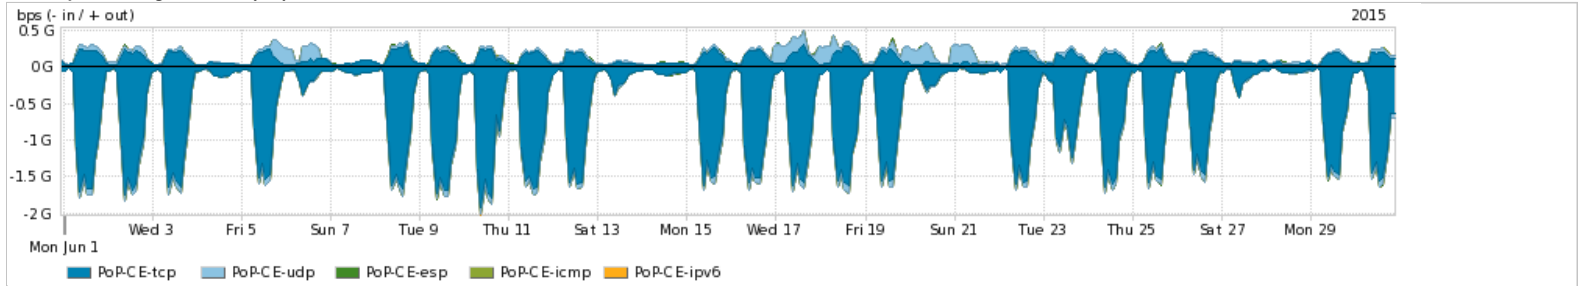

PROFILE	APPLICATION	IN	OUT	TOTAL	
☐	PoP-CE	dns	637.93 Kbps	2.11 Mbps	2.74 Mbps
☐	PoP-CE	macromedia-fcs	1.38 Mbps	98.26 Kbps	1.48 Mbps
☐	PoP-CE	rsync	1.40 Mbps	6.30 Kbps	1.40 Mbps
☐	PoP-CE	smtp	452.55 Kbps	461.22 Kbps	913.77 Kbps
☐	PoP-CE	ssh	400.46 Kbps	510.99 Kbps	911.45 Kbps

Distribuição do tráfego do PoP-CE por protocolo

Average | Max | PCT95

PROFILE	PROTOCOL	IN	OUT	TOTAL	
☒	PoP-CE	tcp	580.73 Mbps	99.04 Mbps	679.78 Mbps
☒	PoP-CE	udp	31.92 Mbps	49.10 Mbps	81.01 Mbps
☒	PoP-CE	esp	440.09 Kbps	1.50 Mbps	1.94 Mbps
☒	PoP-CE	icmp	97.32 Kbps	126.14 Kbps	223.45 Kbps
☒	PoP-CE	ipv6	52.41 Kbps	4.59 Kbps	57.00 Kbps
☐	PoP-CE	gre	10.34 Kbps	2.64 Kbps	12.98 Kbps
☐	PoP-CE	ipv6-icmp	11.00 bps	68.00 bps	79.00 bps
☐	PoP-CE	rsvp	2.00 bps	0.00 bps	2.00 bps
☐	PoP-CE	222	0.00 bps	0.00 bps	0.00 bps

For assistance with this product, please contact support@arbornetworks.com.