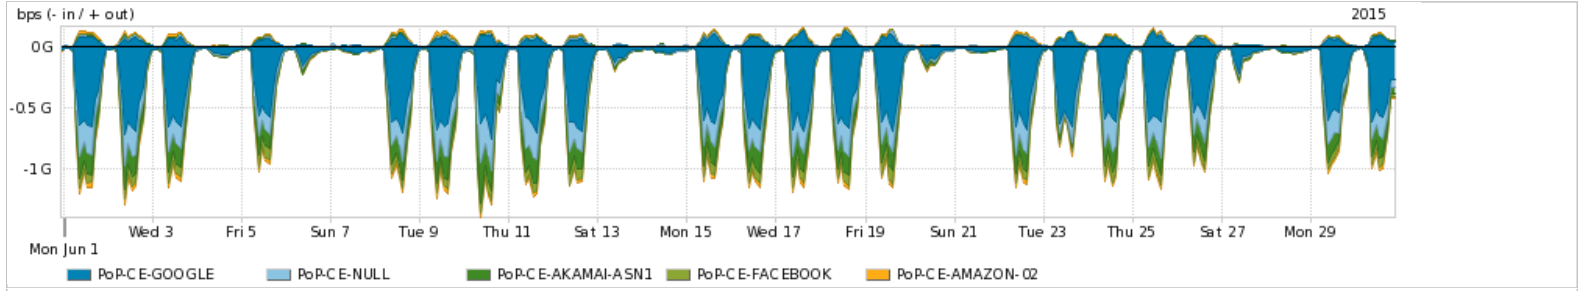

Redes (AS's de origem) mais acessadas pelo PoP-CE

Average | Max | PCT95

PROFILE	AS NAME	ASN	IN	OUT	TOTAL	
☒	PoP-CE	GOOGLE	15169	223.13 Mbps	28.16 Mbps	251.28 Mbps
☒	PoP-CE	NULL	0	71.01 Mbps	3.72 Mbps	74.73 Mbps
☒	PoP-CE	AKAMAI-ASN1	20940	56.08 Mbps	1.83 Mbps	57.91 Mbps
☒	PoP-CE	FACEBOOK	32934	29.91 Mbps	3.53 Mbps	33.44 Mbps
☒	PoP-CE	AMAZON-02	16509	12.13 Mbps	5.38 Mbps	17.50 Mbps
☐	PoP-CE	DCLUX	24611	15.63 Mbps	909.84 Kbps	16.54 Mbps
☐	PoP-CE	Microsoft-MSN-AS	8075	5.55 Mbps	10.13 Mbps	15.67 Mbps
☐	PoP-CE	SOFTLAYER	36351	11.94 Mbps	1.24 Mbps	13.18 Mbps
☐	PoP-CE	GCEP-SA	28604	11.24 Mbps	759.93 Kbps	12.00 Mbps
☐	PoP-CE	DFN	680	57.84 Kbps	11.62 Mbps	11.67 Mbps