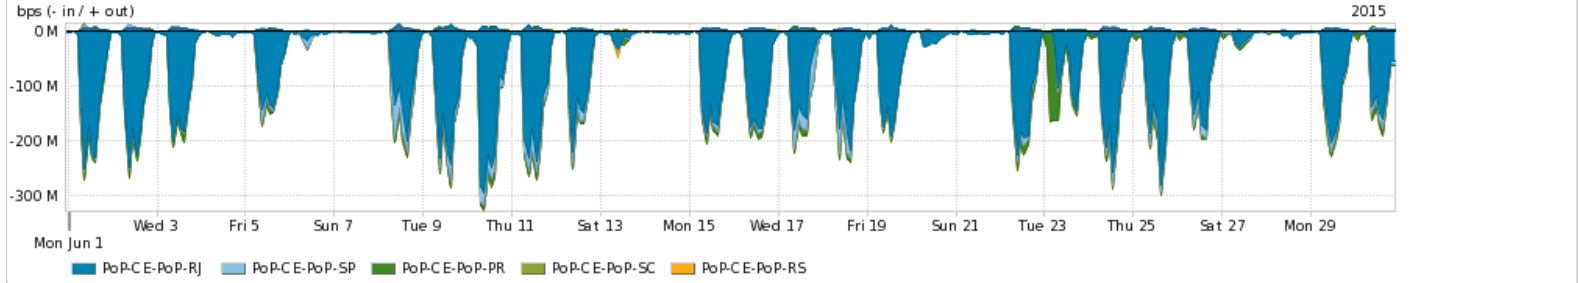

Interesse de tráfego do PoP-CE com os outros PoPs da RNP

Average | Max | PCT95

PROFILE	PROFILE	IN	OUT	TOTAL	
☒	PoP-CE	PoP-RJ	63.84 Mbps	1.72 Mbps	65.56 Mbps
☒	PoP-CE	PoP-SP	5.92 Mbps	458.62 Kbps	6.38 Mbps
☒	PoP-CE	PoP-PR	4.64 Mbps	154.18 Kbps	4.80 Mbps
☒	PoP-CE	PoP-SC	309.68 Kbps	162.66 Kbps	472.34 Kbps
☒	PoP-CE	PoP-RS	187.82 Kbps	13.50 Kbps	201.32 Kbps
☐	PoP-CE	PoP-DF	4.78 Kbps	180.58 Kbps	185.36 Kbps
☐	PoP-CE	PoP-BA	40.91 Kbps	29.33 Kbps	70.23 Kbps
☐	PoP-CE	PoP-RN	45.57 Kbps	21.43 Kbps	67.00 Kbps
☐	PoP-CE	PoP-ES	0.00 bps	25.18 Kbps	25.18 Kbps
☐	PoP-CE	PoP-MG	1.06 Kbps	0.00 bps	1.06 Kbps