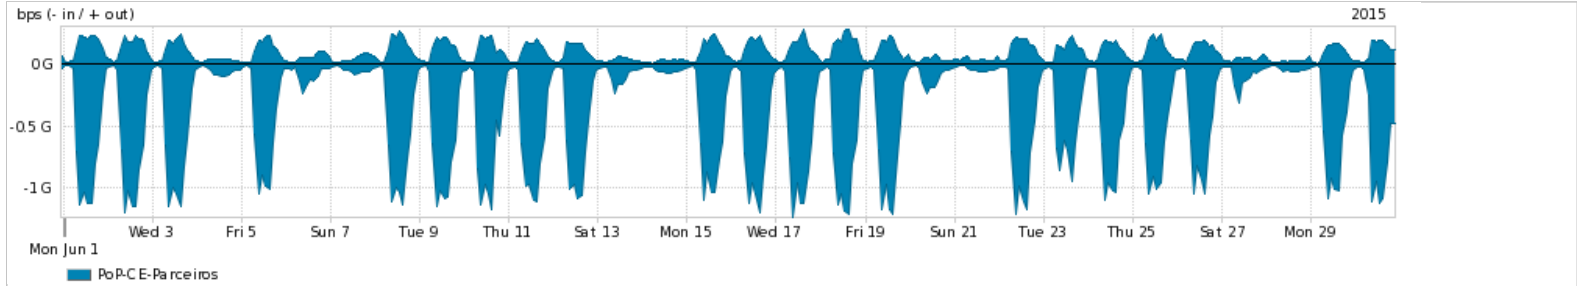

Os gráficos apresentados neste relatório de tráfego estão em formato stack, o que significa que seu valor é uma composição da soma dos componentes listados nas legendas localizadas logo abaixo dos gráficos. Os gráficos estão em "bps x tempo" e possuem dois eixos verticais, Out (positivo) e In (negativo).  
 A primeira coluna da tabela define o ponto de referência para entendimento dos valores de In e Out.  
 A contabilização do tráfego é sob o ponto de vista do AS da RNP, AS1916.

- Legenda:
- PoP - Ponto de presença da RNP
  - Parceiros - Provedores comerciais que a RNP mantém acordos de troca de tráfego
  - Internet Acadêmica - Acesso às redes acadêmicas internacionais, serviço atualmente provido pela RedClara
  - Internet commodity - Acesso pago à Internet global que é oferecido pela RNP aos seus clientes
  - ASN - Número do sistema autônomo
  - Profile - Objeto gerenciável definido arbitrariamente no Peakflow através de diversos parâmetros (ex: bloco cidr, peer-as, as-path, bgp community, interface, etc)

Utilização do serviço de Internet Commodity pelo PoP-CE

Average | Max | PCT95

PROFILE	PROFILE	IN	OUT	TOTAL	
<input checked="" type="checkbox"/>	PoP-CE	Internet Commodity	133.04 Mbps	30.85 Mbps	163.88 Mbps

Utilização das trocas de tráfego comerciais no Brasil pelo PoP-CE

Average | Max | PCT95

PROFILE	PROFILE	IN	OUT	TOTAL	
<input checked="" type="checkbox"/>	PoP-CE	Parceiros	397.07 Mbps	90.83 Mbps	487.90 Mbps