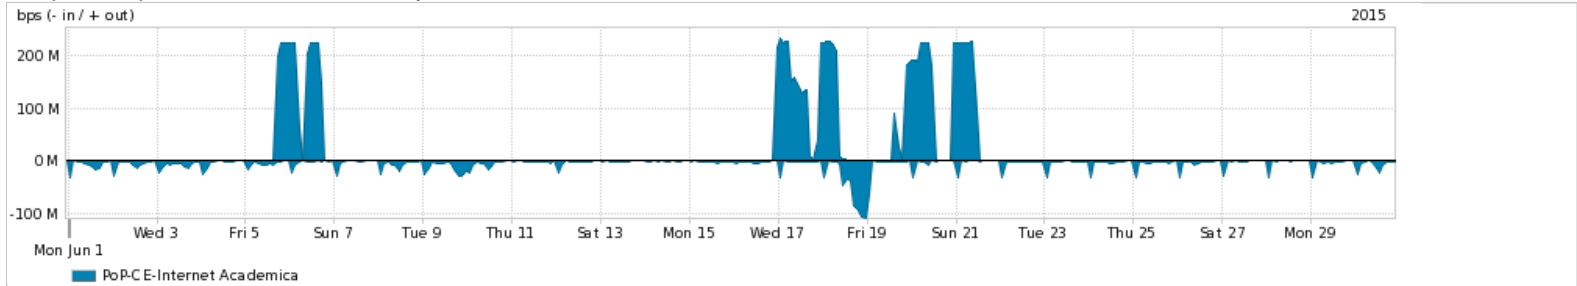

Utilização do serviço de Internet acadêmica internacional pelo PoP-CE

Average | Max | PCT95

PROFILE	PROFILE	IN	OUT	TOTAL	
☒	PoP-CE	Internet Academica	5.83 Mbps	23.34 Mbps	29.17 Mbps