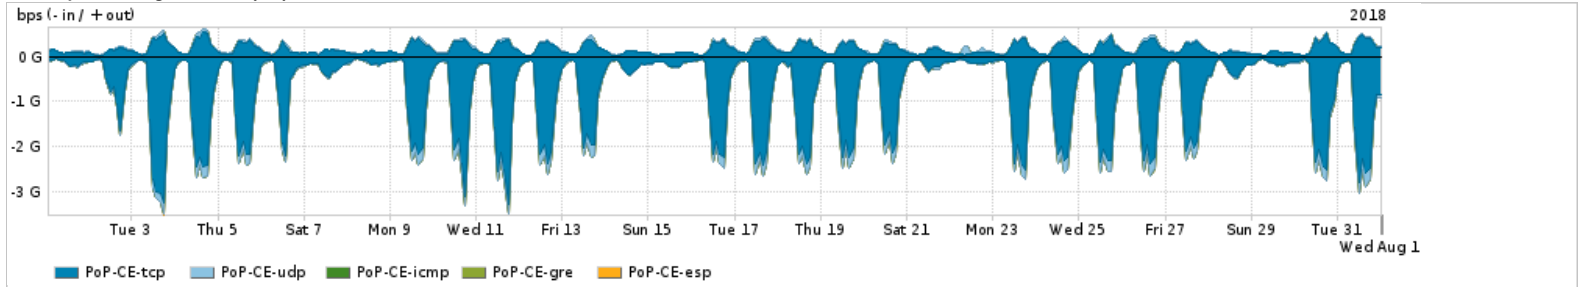

PROFILE	APPLICATION	IN	OUT	TOTAL
☒	PoP-CE	quit	66.42 Mbps	8.87 Mbps	75.29 Mbps
☒	PoP-CE	other TCP	14.27 Mbps	12.05 Mbps	26.32 Mbps
☒	PoP-CE	other UDP	5.94 Mbps	13.87 Mbps	19.81 Mbps
☐	PoP-CE	rsync	5.68 Mbps	1.02 Kbps	5.68 Mbps
☐	PoP-CE	dns	1.26 Mbps	385.67 Kbps	1.65 Mbps
☐	PoP-CE	macromedia-fcs	1.24 Mbps	226.44 Kbps	1.47 Mbps
☐	PoP-CE	stun	655.16 Kbps	635.83 Kbps	1.29 Mbps
☐	PoP-CE	ssh	594.29 Kbps	301.96 Kbps	896.25 Kbps

Distribuição do tráfego do PoP-CE por protocolo

Average | Max | PCT95

	PROFILE	PROTOCOL	IN	OUT	TOTAL
☒	PoP-CE	tcp	775.61 Mbps	157.26 Mbps	932.88 Mbps
☒	PoP-CE	udp	73.90 Mbps	23.90 Mbps	97.80 Mbps
☒	PoP-CE	icmp	59.43 Kbps	82.04 Kbps	141.47 Kbps
☒	PoP-CE	gre	85.64 Kbps	31.88 Kbps	117.52 Kbps
☒	PoP-CE	esp	74.28 Kbps	31.88 Kbps	106.15 Kbps
☐	PoP-CE	ipv6-icmp	372.00 bps	10.12 Kbps	10.49 Kbps
☐	PoP-CE	ipv6	798.00 bps	165.00 bps	963.00 bps
☐	PoP-CE	sctp	25.00 bps	0.00 bps	25.00 bps

For assistance with this product, please contact support at <https://support.arbornetworks.com>