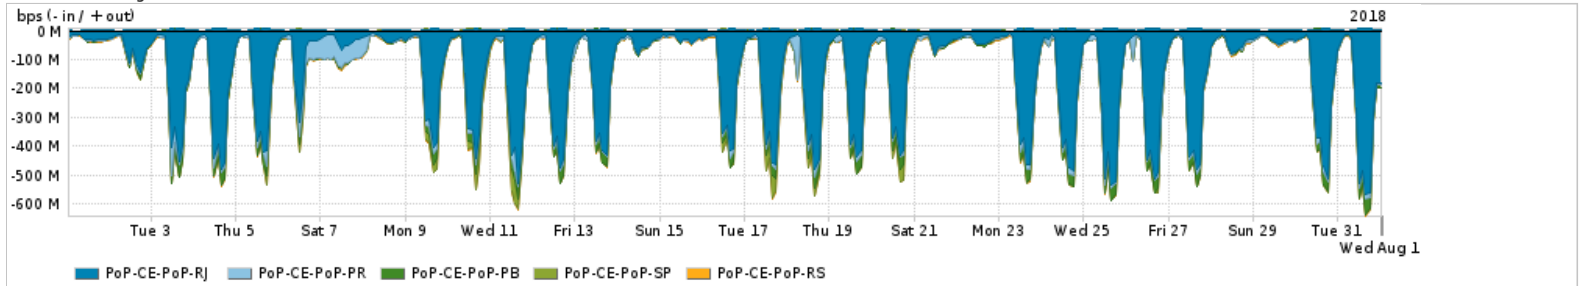

Interesse de tráfego do PoP-CE com os outros PoPs da RNP

Average | Max | PCT95

	PROFILE	PROFILE	IN	OUT	TOTAL
☒	PoP-CE	PoP-RJ	139.55 Mbps	2.08 Mbps	141.62 Mbps
☒	PoP-CE	PoP-PR	11.73 Mbps	0.00 bps	11.73 Mbps
☒	PoP-CE	PoP-PB	9.72 Mbps	160.23 Kbps	9.88 Mbps
☒	PoP-CE	PoP-SP	4.39 Mbps	76.18 Kbps	4.47 Mbps
☒	PoP-CE	PoP-RS	2.14 Mbps	54.00 bps	2.14 Mbps
☐	PoP-CE	PoP-DF	8.38 Kbps	172.00 bps	8.55 Kbps
☐	PoP-CE	PoP-SC	1.05 Kbps	0.00 bps	1.05 Kbps
☐	PoP-CE	PoP-PE	0.00 bps	242.00 bps	242.00 bps
☐	PoP-CE	PoP-RR	2.00 bps	204.00 bps	206.00 bps