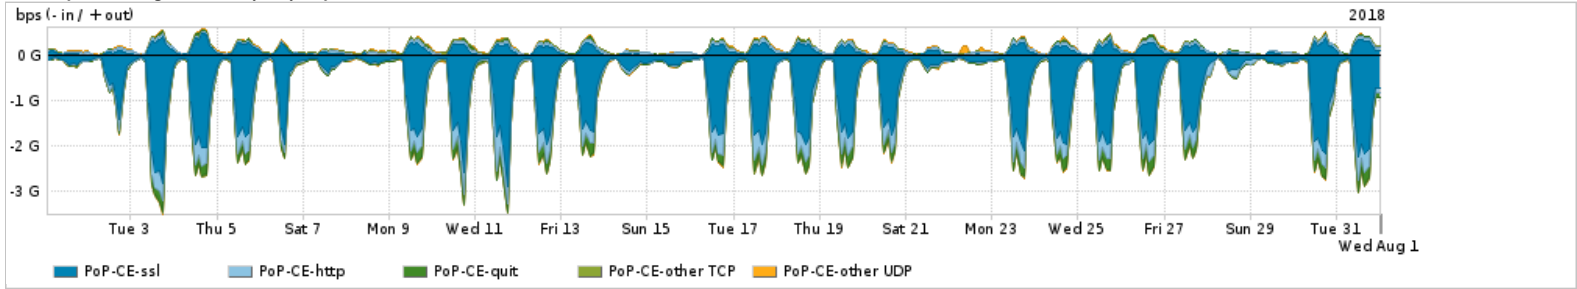

Distribuição do tráfego do PoP-CE por aplicação (análise em camada 3 e 4)

Average | Max | PCT95

	PROFILE	APPLICATION	IN	OUT	TOTAL
☒	PoP-CE	ssl	613.76 Mbps	99.87 Mbps	713.62 Mbps
☒	PoP-CE	http	138.44 Mbps	43.43 Mbps	181.87 Mbps