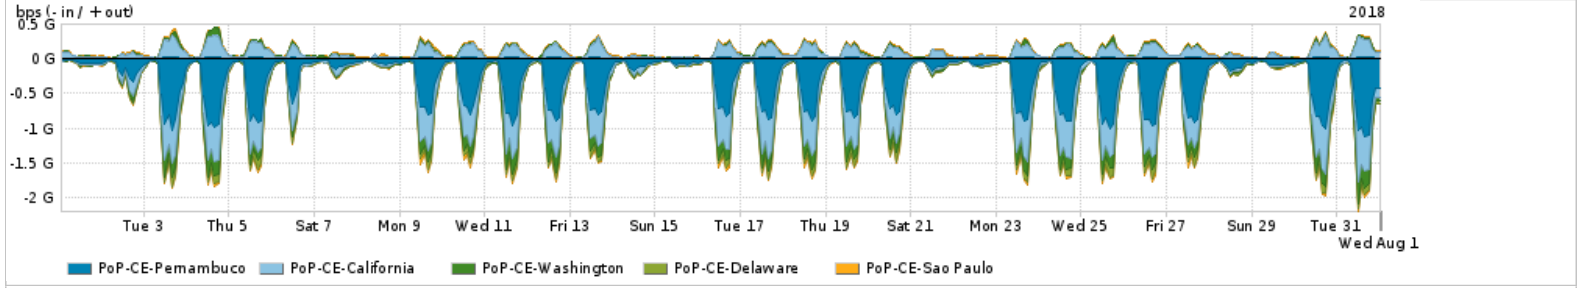

PROFILE	PROFILE	IN	OUT	TOTAL
☐	PoP-CE	PoP-AP	0.00 bps	62.00 bps	62.00 bps

Distribuição do tráfego do PoP-CE por estado, província ou similar

Average | Max | PCT95

	PROFILE	REGION	IN	OUT	TOTAL
☒	PoP-CE	Pernambuco	283.61 Mbps	8.64 Mbps	292.26 Mbps
☒	PoP-CE	California	149.07 Mbps	75.88 Mbps	224.95 Mbps
☒	PoP-CE	Washington	57.93 Mbps	10.20 Mbps	68.13 Mbps
☒	PoP-CE	Delaware	32.44 Mbps	524.83 Kbps	32.96 Mbps
☒	PoP-CE	Sao Paulo	11.35 Mbps	12.40 Mbps	23.76 Mbps
☐	PoP-CE	Massachusetts	18.87 Mbps	825.08 Kbps	19.70 Mbps
☐	PoP-CE	Ceara	10.96 Mbps	8.12 Mbps	19.08 Mbps
☐	PoP-CE	Virginia	12.76 Mbps	3.97 Mbps	16.72 Mbps
☐	PoP-CE	Rio de Janeiro	7.75 Mbps	3.93 Mbps	11.68 Mbps
☐	PoP-CE	Rio Grande do Norte	9.24 Mbps	926.88 Kbps	10.17 Mbps
☐	PoP-CE	Rio Grande do Sul	3.01 Mbps	2.63 Mbps	5.64 Mbps
☐	PoP-CE	Texas	4.26 Mbps	744.40 Kbps	5.00 Mbps
☐	PoP-CE	Arizona	4.78 Mbps	71.87 Kbps	4.85 Mbps
☐	PoP-CE	Florida	3.91 Mbps	286.92 Kbps	4.19 Mbps
☐	PoP-CE	London, City of	3.78 Mbps	82.91 Kbps	3.86 Mbps