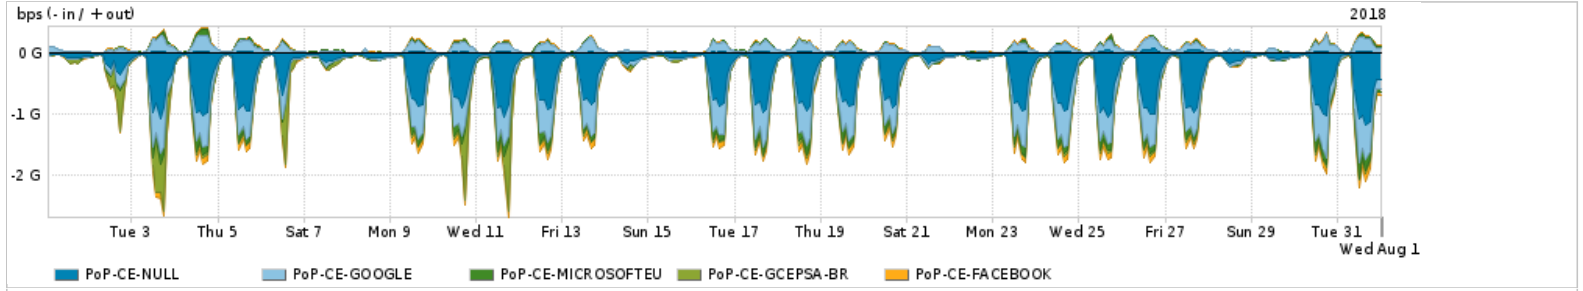

Redes (AS's de origem) mais acessadas pelo PoP-CE

Average | Max | PCT95

	PROFILE	AS NAME	ASN	IN	OUT	TOTAL
☒	PoP-CE	NULL	0	296.60 Mbps	6.82 Mbps	303.42 Mbps
☒	PoP-CE	GOOGLE	15169	153.46 Mbps	63.40 Mbps	216.87 Mbps
☒	PoP-CE	MICROSOFTEU	8068	40.04 Mbps	7.85 Mbps	47.89 Mbps
☒	PoP-CE	GCEPSA-BR	28604	38.40 Mbps	1.02 Mbps	39.42 Mbps
☒	PoP-CE	FACEBOOK	32934	29.62 Mbps	5.91 Mbps	35.53 Mbps
☐	PoP-CE	NETFLIX	2906	32.46 Mbps	517.23 Kbps	32.98 Mbps
☐	PoP-CE	AMAZON-02	16509	23.33 Mbps	3.71 Mbps	27.05 Mbps
☐	PoP-CE	EDGECAST	15133	15.95 Mbps	327.51 Kbps	16.27 Mbps
☐	PoP-CE	AKAMAI-ASN1	20940	15.02 Mbps	571.19 Kbps	15.59 Mbps
☐	PoP-CE	APPLE	714	5.16 Mbps	7.17 Mbps	12.33 Mbps