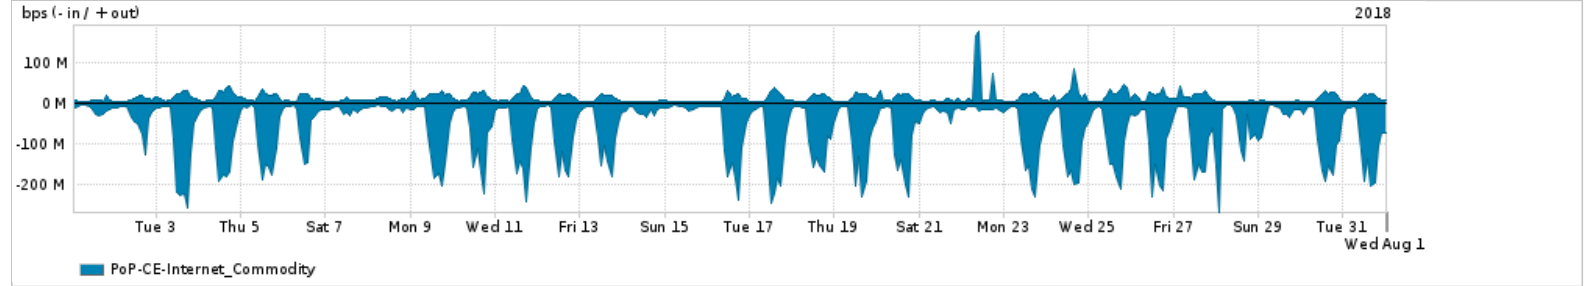

Os gráficos apresentados neste relatório de tráfego estão em formato stack, o que significa que seu valor é uma composição da soma dos componentes listados nas legendas localizadas logo abaixo dos gráficos. Os gráficos estão em "bps x tempo" e possuem dois eixos verticais, Out (positivo) e In (negativo).

A primeira coluna da tabela define o ponto de referência para entendimento dos valores de In e Out.
A contabilização do tráfego é sob o ponto de vista do AS da RNP, AS1916.

Legenda:

- PoP - Ponto de presença da RNP
- Parceiros - Provedores comerciais que a RNP mantém acordos de troca de tráfego
- Internet Acadêmica - Acesso às redes acadêmicas internacionais, serviço atualmente provido pela RedClara
- Internet commodity - Acesso pago à Internet global que é oferecido pela RNP aos seus clientes
- ASN - Número do sistema autônomo
- Profile - Objeto gerenciável definido arbitrariamente no Peakflow através de diversos parâmetros (ex: bloco cidr, peer-as, as-path, bgp community, interface, etc)

Utilização do serviço de Internet Commodity pelo PoP-CE

PROFILE	PROFILE	IN	OUT	TOTAL
<input checked="" type="checkbox"/> PoP-CE	Internet_Commodity	65.55 Mbps	14.20 Mbps	79.75 Mbps

Utilização das trocas de tráfego comerciais no Brasil pelo PoP-CE