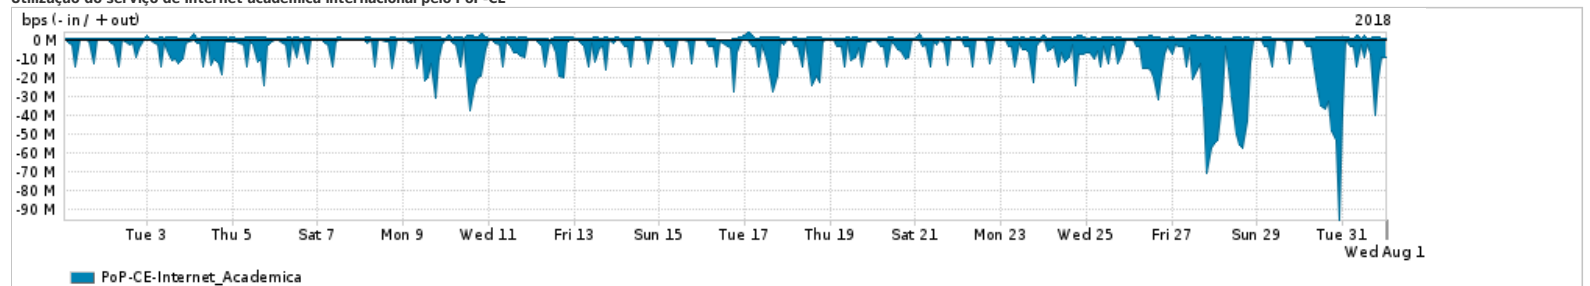

Os gráficos apresentados neste relatório de tráfego estão em formato stack, o que significa que seu valor é uma composição da soma dos componentes listados nas legendas localizadas logo abaixo dos gráficos. Os gráficos estão em "bps x tempo" e possuem dois eixos verticais, Out (positivo) e In (negativo).

A primeira coluna da tabela define o ponto de referência para entendimento dos valores de In e Out.
A contabilização do tráfego é sob o ponto de vista do AS da RNP, AS1916.

Legenda:

- PoP - Ponto de presença da RNP
- Parceiros - Provedores comerciais que a RNP mantém acordos de troca de tráfego
- Internet Acadêmica - Acesso às redes acadêmicas internacionais, serviço atualmente provido pela RedClara
- Internet commodity - Acesso pago à Internet global que é oferecido pela RNP aos seus clientes
- ASN - Número do sistema autônomo
- Profile - Objeto gerenciável definido arbitrariamente no Peakflow através de diversos parâmetros (ex: bloco cidr, peer-as, as-path, bgp community, interface, etc)

Utilização do serviço de Internet Commodity pelo PoP-CE

PROFILE	PROFILE	IN	OUT	TOTAL
<input checked="" type="checkbox"/> PoP-CE	Internet_Commodity	65.55 Mbps	14.20 Mbps	79.75 Mbps

Utilização das trocas de tráfego comerciais no Brasil pelo PoP-CE

PROFILE	PROFILE	IN	OUT	TOTAL
<input checked="" type="checkbox"/> PoP-CE	Parceiros	465.49 Mbps	158.91 Mbps	624.40 Mbps

Utilização do serviço de Internet acadêmica internacional pelo PoP-CE

PROFILE	PROFILE	IN	OUT	TOTAL
<input checked="" type="checkbox"/> PoP-CE	Internet_Academica	7.84 Mbps	1.23 Mbps	9.07 Mbps