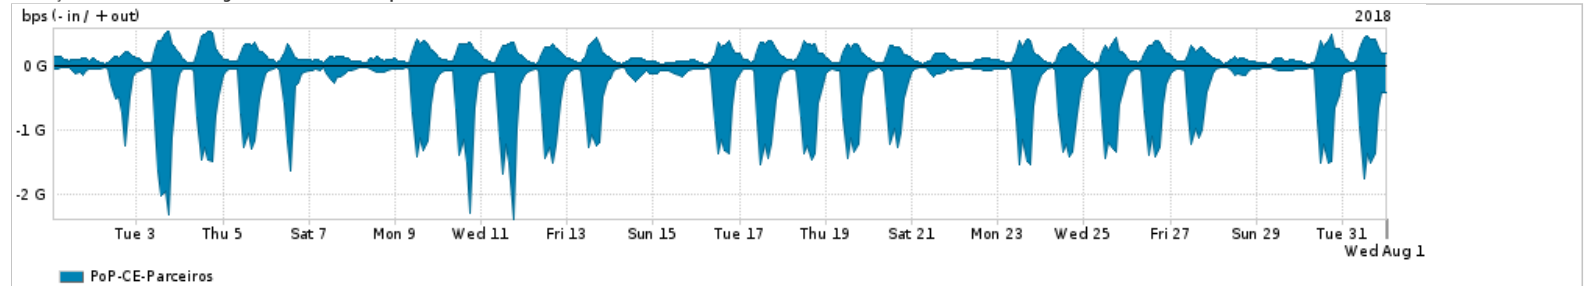

Os gráficos apresentados neste relatório de tráfego estão em formato stack, o que significa que seu valor é uma composição da soma dos componentes listados nas legendas localizadas logo abaixo dos gráficos. Os gráficos estão em "bps x tempo" e possuem dois eixos verticais, Out (positivo) e In (negativo).

A primeira coluna da tabela define o ponto de referência para entendimento dos valores de In e Out.
A contabilização do tráfego é sob o ponto de vista do AS da RNP, AS1916.

Legenda:

- PoP - Ponto de presença da RNP
- Parceiros - Provedores comerciais que a RNP mantém acordos de troca de tráfego
- Internet Acadêmica - Acesso às redes acadêmicas internacionais, serviço atualmente provido pela RedClara
- Internet commodity - Acesso pago à Internet global que é oferecido pela RNP aos seus clientes
- ASN - Número do sistema autônomo
- Profile - Objeto gerenciável definido arbitrariamente no Peakflow através de diversos parâmetros (ex: bloco cidr, peer-as, as-path, bgp community, interface, etc)

Utilização do serviço de Internet Commodity pelo PoP-CE

PROFILE	PROFILE	IN	OUT	TOTAL
<input checked="" type="checkbox"/> PoP-CE	Internet_Commodity	65.55 Mbps	14.20 Mbps	79.75 Mbps

Utilização das trocas de tráfego comerciais no Brasil pelo PoP-CE