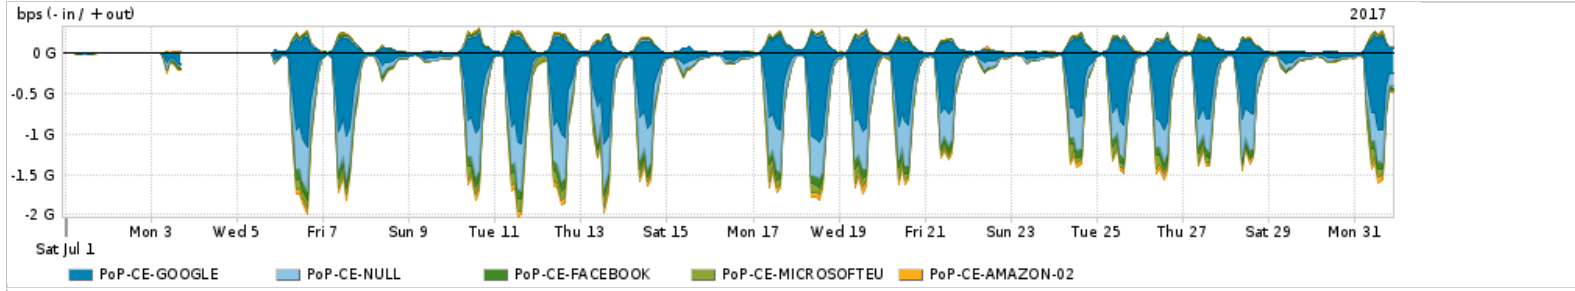

Os gráficos apresentados neste relatório de tráfego estão em formato stack, o que significa que seu valor é uma composição da soma dos componentes listados nas legendas localizadas logo abaixo dos gráficos. Os gráficos estão em "bps x tempo" e possuem dois eixos verticais, Out (positivo) e In (negativo).

Average | Max | PCT95

PROFILE	PROFILE	IN	OUT	TOTAL	
<input checked="" type="checkbox"/>	PoP-CE	Internet Commodity	87.83 Mbps	27.35 Mbps	115.18 Mbps

Utilização das trocas de tráfego comerciais no Brasil pelo PoP-CE

Average | Max | PCT95

PROFILE	PROFILE	IN	OUT	TOTAL	
<input checked="" type="checkbox"/>	PoP-CE	Parceiros	436.70 Mbps	100.81 Mbps	537.51 Mbps

Utilização do serviço de Internet acadêmica internacional pelo PoP-CE

Average | Max | PCT95

PROFILE	PROFILE	IN	OUT	TOTAL	
<input checked="" type="checkbox"/>	PoP-CE	Internet Academica	6.34 Mbps	23.25 Mbps	29.59 Mbps

Redes (AS's de origem) mais acessadas pelo PoP-CE

Average | Max | PCT95