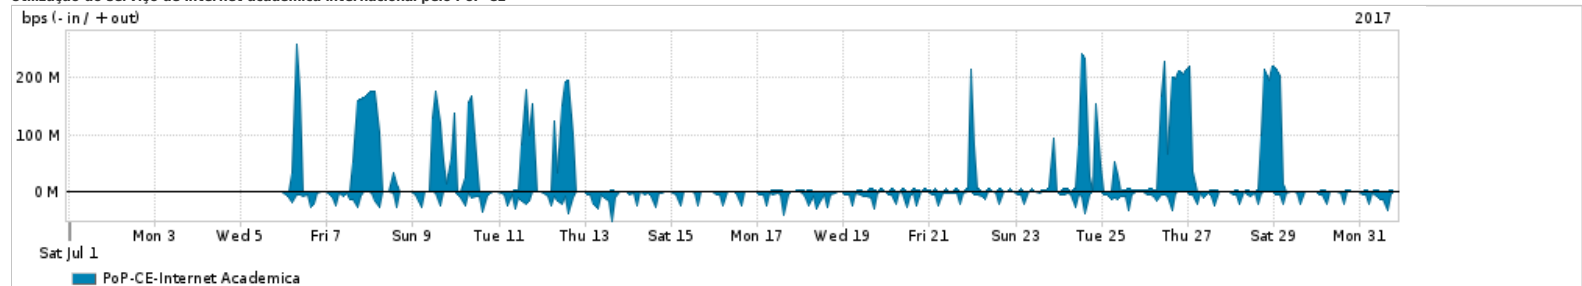

Utilização do serviço de Internet acadêmica internacional pelo PoP-CE

Average | Max | PCT95

PROFILE	PROFILE	IN	OUT	TOTAL	
☒	PoP-CE	Internet Academica	6.34 Mbps	23.25 Mbps	29.59 Mbps