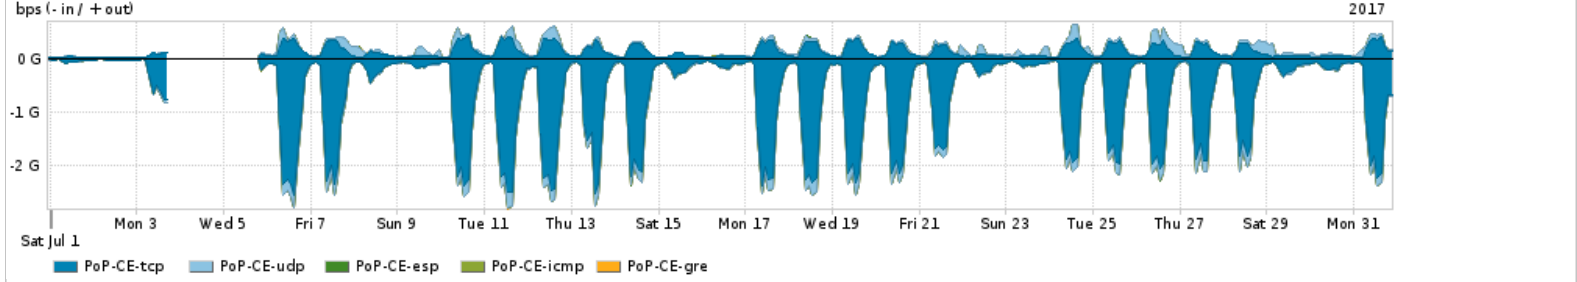

PROFILE	APPLICATION	IN	OUT	TOTAL	
☒	PoP-CE		other TCP	12.48 Mbps	6.12 Mbps	18.61 Mbps
☐	PoP-CE		ntp	252.51 Kbps	3.12 Mbps	3.38 Mbps
☐	PoP-CE		ssh	386.52 Kbps	1.14 Mbps	1.53 Mbps
☐	PoP-CE		rsync	1.25 Mbps	176.00 bps	1.25 Mbps
☐	PoP-CE		macromedia-fcs	1.06 Mbps	118.42 Kbps	1.18 Mbps
☐	PoP-CE		dns	759.50 Kbps	390.12 Kbps	1.15 Mbps

Distribuição do tráfego do PoP-CE por protocolo

Average | Max | PCT95

	PROFILE	PROTOCOL	IN	OUT	TOTAL	
☒	PoP-CE		tcp	615.85 Mbps	106.84 Mbps	722.68 Mbps
☒	PoP-CE		udp	54.17 Mbps	47.23 Mbps	101.40 Mbps
☒	PoP-CE		esp	60.80 Kbps	90.39 Kbps	151.19 Kbps
☒	PoP-CE		icmp	60.59 Kbps	77.11 Kbps	137.70 Kbps
☒	PoP-CE		gre	4.89 Kbps	10.63 Kbps	15.51 Kbps
☐	PoP-CE		ipv6	3.34 Kbps	10.10 Kbps	13.44 Kbps
☐	PoP-CE		ipv6-icmp	313.00 bps	1.49 Kbps	1.80 Kbps
☐	PoP-CE		sctp	4.00 bps	0.00 bps	4.00 bps
☐	PoP-CE		rsvp	1.00 bps	0.00 bps	1.00 bps

For assistance with this product, please contact support at <https://support.arbornetworks.com>