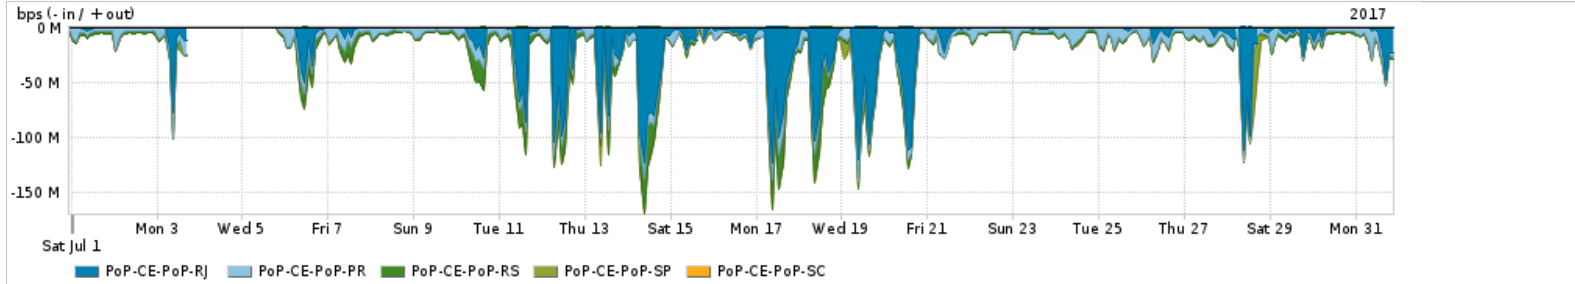

Interesse de tráfego do PoP-CE com os outros PoPs da RNP

Average | Max | PCT95

PROFILE	PROFILE	IN	OUT	TOTAL	
☒	PoP-CE	PoP-RJ	12.40 Mbps	114.10 Kbps	12.51 Mbps
☒	PoP-CE	PoP-PR	5.91 Mbps	0.00 bps	5.91 Mbps
☒	PoP-CE	PoP-RS	4.25 Mbps	67.94 Kbps	4.32 Mbps
☒	PoP-CE	PoP-SP	562.63 Kbps	3.53 Kbps	566.16 Kbps
☒	PoP-CE	PoP-SC	1.09 Kbps	130.00 bps	1.22 Kbps
☐	PoP-CE	PoP-BA	45.00 bps	0.00 bps	45.00 bps
☐	PoP-CE	PoP-CE	9.00 bps	9.00 bps	18.00 bps
☐	PoP-CE	PoP-PI	8.00 bps	0.00 bps	8.00 bps
☐	PoP-CE	PoP-DF	0.00 bps	0.00 bps	0.00 bps