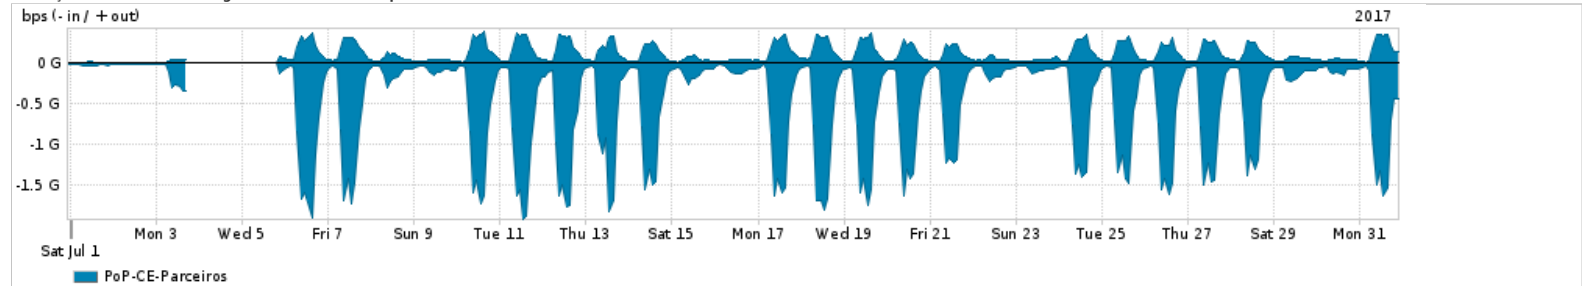

Os gráficos apresentados neste relatório de tráfego estão em formato stack, o que significa que seu valor é uma composição da soma dos componentes listados nas legendas localizadas logo abaixo dos gráficos. Os gráficos estão em "bps x tempo" e possuem dois eixos verticais, Out (positivo) e In (negativo).

ASN - Número do sistema autônomo

Profile - Objeto gerenciável definido arbitrariamente no Peakflow através de diversos parâmetros (ex: bloco cidr, peer-as, as-path, bgp community, interface, etc)

Utilização do serviço de Internet Commodity pelo PoP-CE

Average | Max | PCT95

PROFILE	PROFILE	IN	OUT	TOTAL	
<input checked="" type="checkbox"/>	PoP-CE	Internet Commodity	87.83 Mbps	27.35 Mbps	115.18 Mbps

Utilização das trocas de tráfego comerciais no Brasil pelo PoP-CE