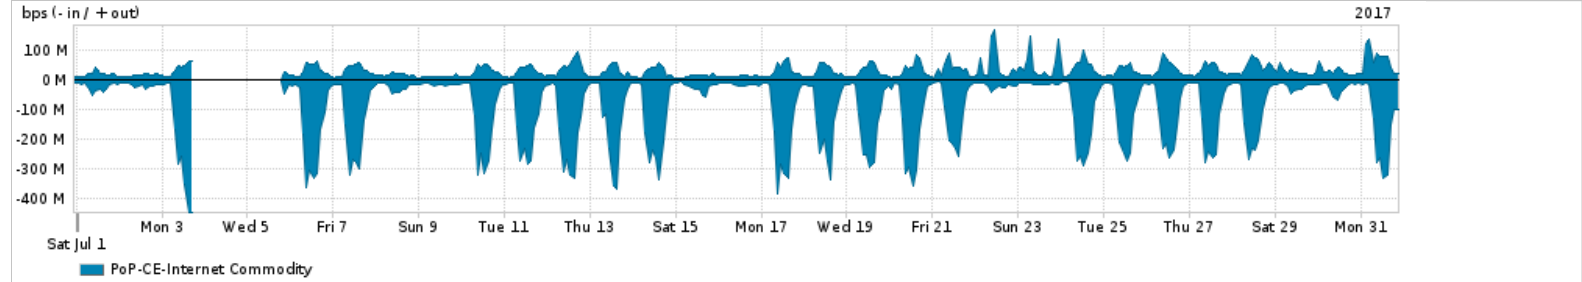

Os gráficos apresentados neste relatório de tráfego estão em formato stack, o que significa que seu valor é uma composição da soma dos componentes listados nas legendas localizadas logo abaixo dos gráficos. Os gráficos estão em "bps x tempo" e possuem dois eixos verticais, Out (positivo) e In (negativo).

A primeira coluna da tabela define o ponto de referência para entendimento dos valores de In e Out.

A contabilização do tráfego é sob o ponto de vista do AS da RNP, AS1916.

Legenda:

PoP - Ponto de presença da RNP

ASN - Número do sistema autônomo

Profile - Objeto gerenciável definido arbitrariamente no Peakflow através de diversos parâmetros (ex: bloco cidr, peer-as, as-path, bgp community, interface, etc)

Utilização do serviço de Internet Commodity pelo PoP-CE

Average | Max | PCT95

PROFILE	PROFILE	IN	OUT	TOTAL	
<input checked="" type="checkbox"/>	PoP-CE	Internet Commodity	87.83 Mbps	27.35 Mbps	115.18 Mbps

Utilização das trocas de tráfego comerciais no Brasil pelo PoP-CE