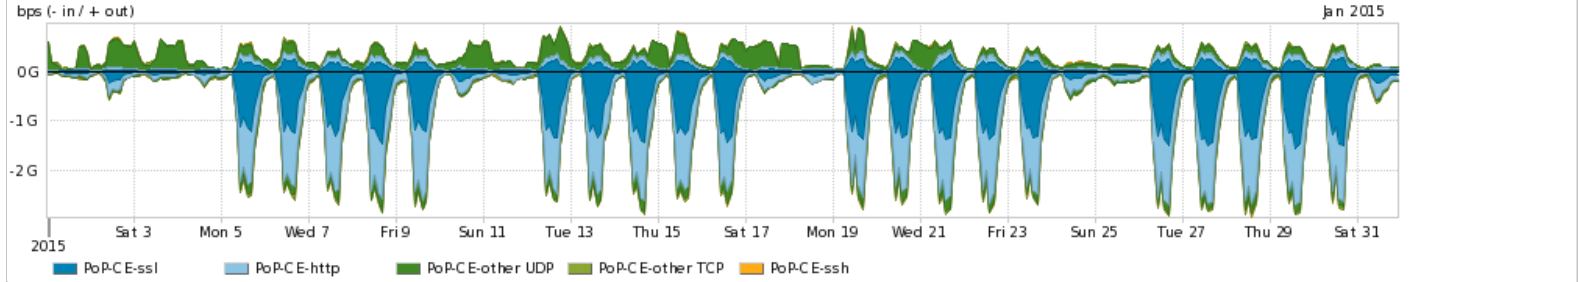

Distribuição do tráfego do PoP-CE por aplicação (análise em camada 3 e 4)

Average | Max | PCT95

PROFILE	APPLICATION	IN	OUT	TOTAL	
☒	PoP-CE	ssl	406.54 Mbps	64.34 Mbps	470.87 Mbps
☒	PoP-CE	http	396.64 Mbps	62.22 Mbps	458.86 Mbps
☒	PoP-CE	other UDP	69.61 Mbps	161.69 Mbps	231.30 Mbps
☒	PoP-CE	other TCP	30.25 Mbps	19.45 Mbps	49.70 Mbps
☒	PoP-CE	ssh	1.02 Mbps	2.19 Mbps	3.21 Mbps