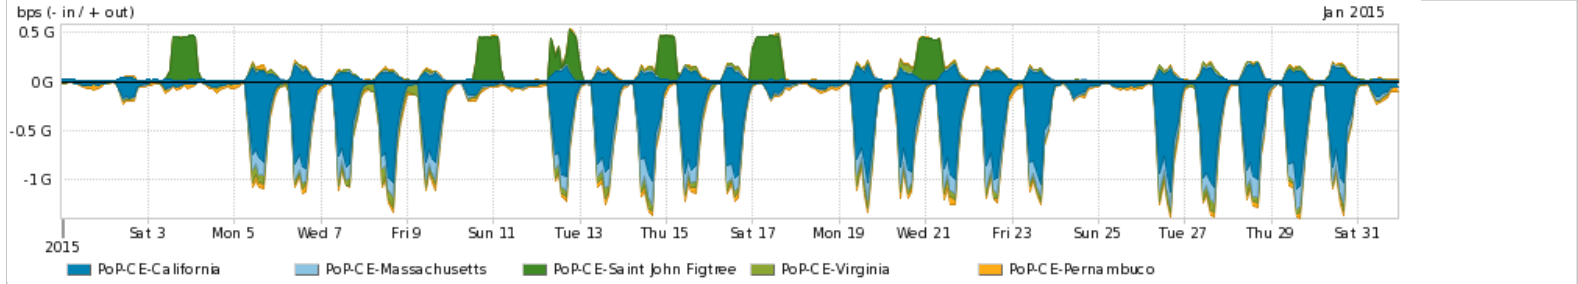

Distribuição do tráfego do PoP-CE por estado, província ou similar

Average | Max | PCT95

PROFILE	REGION	IN	OUT	TOTAL	
☒	PoP-CE	California	285.24 Mbps	38.85 Mbps	324.09 Mbps
☒	PoP-CE	Massachusetts	49.43 Mbps	2.20 Mbps	51.63 Mbps
☒	PoP-CE	Saint John Figtree	1.25 Kbps	46.99 Mbps	46.99 Mbps
☒	PoP-CE	Virginia	27.61 Mbps	9.18 Mbps	36.79 Mbps
☒	PoP-CE	Pernambuco	27.41 Mbps	5.14 Mbps	32.54 Mbps
☐	PoP-CE	Berlin	33.17 Kbps	29.83 Mbps	29.86 Mbps
☐	PoP-CE	Texas	23.53 Mbps	2.36 Mbps	25.89 Mbps
☐	PoP-CE	Ceara	9.66 Mbps	14.62 Mbps	24.28 Mbps
☐	PoP-CE	Sao Paulo	10.67 Mbps	10.67 Mbps	21.34 Mbps
☐	PoP-CE	Washington	14.52 Mbps	5.38 Mbps	19.90 Mbps
☐	PoP-CE	Delaware	16.82 Mbps	257.21 Kbps	17.08 Mbps
☐	PoP-CE	Para	11.71 Mbps	3.95 Mbps	15.65 Mbps
☐	PoP-CE	Distrito Federal	11.96 Mbps	2.15 Mbps	14.11 Mbps
☐	PoP-CE	Rio de Janeiro	4.44 Mbps	8.56 Mbps	13.00 Mbps
☐	PoP-CE	Arizona	12.12 Mbps	366.35 Kbps	12.49 Mbps