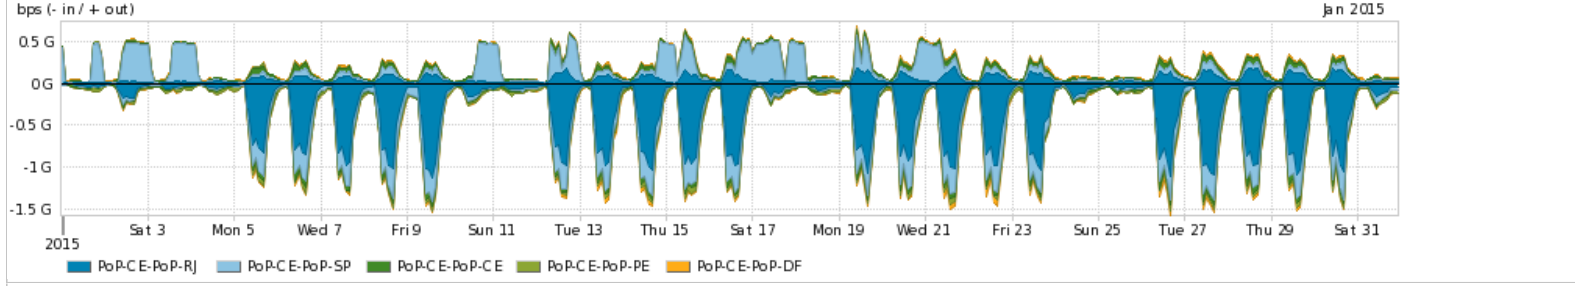

Interesse de tráfego do PoP-CE com os outros PoPs da RNP

Average | Max | PCT95

PROFILE	PROFILE	IN	OUT	TOTAL	
☒	PoP-CE	PoP-RJ	290.85 Mbps	45.56 Mbps	336.41 Mbps
☒	PoP-CE	PoP-SP	97.39 Mbps	104.97 Mbps	202.36 Mbps
☒	PoP-CE	PoP-CE	28.99 Mbps	28.99 Mbps	57.98 Mbps
☒	PoP-CE	PoP-PE	28.59 Mbps	5.11 Mbps	33.70 Mbps
☒	PoP-CE	PoP-DF	14.78 Mbps	10.62 Mbps	25.41 Mbps
☐	PoP-CE	PoP-PA	19.21 Mbps	5.36 Mbps	24.57 Mbps
☐	PoP-CE	PoP-PR	12.19 Mbps	909.82 Kbps	13.10 Mbps
☐	PoP-CE	PoP-PB	11.18 Mbps	1.38 Mbps	12.56 Mbps
☐	PoP-CE	PoP-RN	6.59 Mbps	2.05 Mbps	8.64 Mbps
☐	PoP-CE	PoP-PI	4.54 Mbps	1.98 Mbps	6.53 Mbps