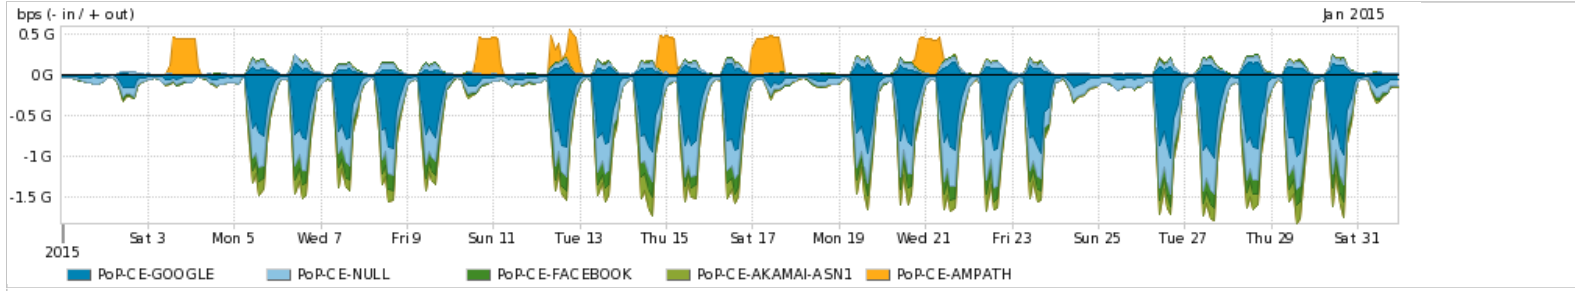

Os gráficos apresentados neste relatório de tráfego estão em formato stack, o que significa que seu valor é uma composição da soma dos componentes listados nas legendas localizadas logo abaixo dos gráficos. Os gráficos estão em "bps x tempo" e possuem dois eixos verticais, Out (positivo) e In (negativo).

Average | Max | PCT95

PROFILE	PROFILE	IN	OUT	TOTAL	
<input checked="" type="checkbox"/>	PoP-CE	Internet Commodity	192.27 Mbps	64.15 Mbps	256.42 Mbps

Utilização das trocas de tráfego comerciais no Brasil pelo PoP-CE

Average | Max | PCT95

PROFILE	PROFILE	IN	OUT	TOTAL	
<input checked="" type="checkbox"/>	PoP-CE	Parceiros	518.79 Mbps	139.88 Mbps	658.67 Mbps

Utilização do serviço de Internet acadêmica internacional pelo PoP-CE

Average | Max | PCT95

PROFILE	PROFILE	IN	OUT	TOTAL	
<input checked="" type="checkbox"/>	PoP-CE	Internet Academica	7.80 Mbps	77.38 Mbps	85.19 Mbps

Redes (AS's de origem) mais acessadas pelo PoP-CE

Average | Max | PCT95