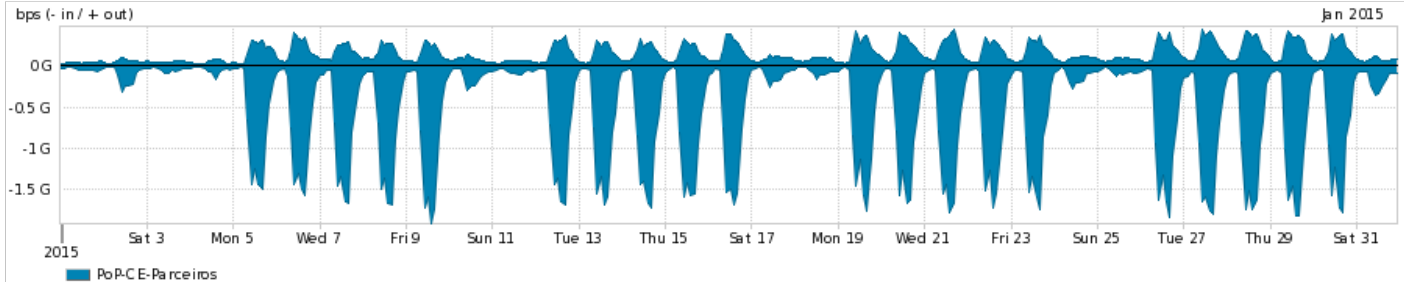

Os gráficos apresentados neste relatório de tráfego estão em formato stack, o que significa que seu valor é uma composição da soma dos componentes listados nas legendas localizadas logo abaixo dos gráficos. Os gráficos estão em "bps x tempo" e possuem dois eixos verticais, Out (positivo) e In (negativo).

ASN - Número do sistema autônomo

Profile - Objeto gerenciável definido arbitrariamente no Peakflow através de diversos parâmetros (ex: bloco cidr, peer-as, as-path, bgp community, interface, etc)

Utilização do serviço de Internet Commodity pelo PoP-CE

Average | Max | PCT95

PROFILE	PROFILE	IN	OUT	TOTAL	
<input checked="" type="checkbox"/>	PoP-CE	Internet Commodity	192.27 Mbps	64.15 Mbps	256.42 Mbps

Utilização das trocas de tráfego comerciais no Brasil pelo PoP-CE