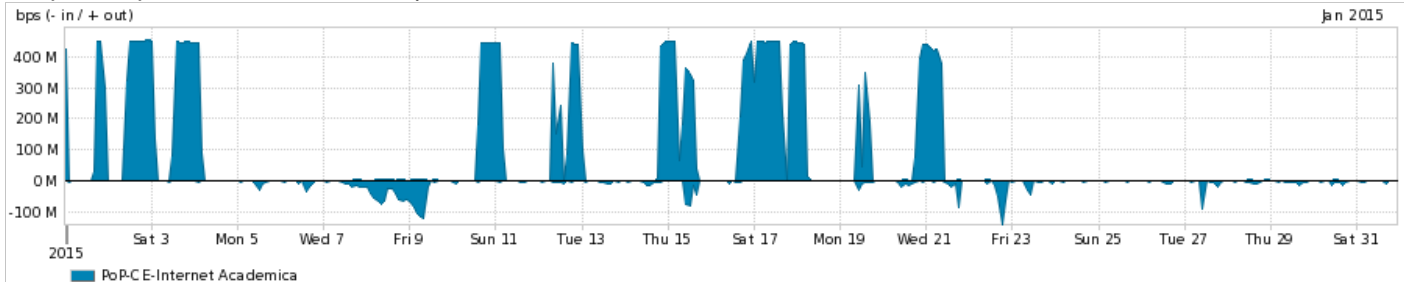

Os gráficos apresentados neste relatório de tráfego estão em formato stack, o que significa que seu valor é uma composição da soma dos componentes listados nas legendas localizadas logo abaixo dos gráficos. Os gráficos estão em "bps x tempo" e possuem dois eixos verticais, Out (positivo) e In (negativo).

Average | Max | PCT95

PROFILE	PROFILE	IN	OUT	TOTAL	
<input checked="" type="checkbox"/>	PoP-CE	Internet Commodity	192.27 Mbps	64.15 Mbps	256.42 Mbps

Utilização das trocas de tráfego comerciais no Brasil pelo PoP-CE

Average | Max | PCT95

PROFILE	PROFILE	IN	OUT	TOTAL	
<input checked="" type="checkbox"/>	PoP-CE	Parceiros	518.79 Mbps	139.88 Mbps	658.67 Mbps

Utilização do serviço de Internet acadêmica internacional pelo PoP-CE