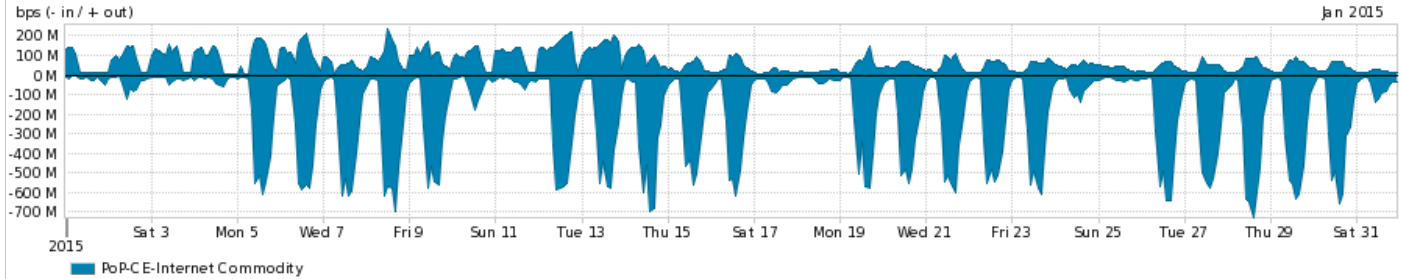

Os gráficos apresentados neste relatório de tráfego estão em formato stack, o que significa que seu valor é uma composição da soma dos componentes listados nas legendas localizadas logo abaixo dos gráficos. Os gráficos estão em "bps x tempo" e possuem dois eixos verticais, Out (positivo) e In (negativo).

A primeira coluna da tabela define o ponto de referência para o entendimento dos valores de In e Out.

A contabilização do tráfego é sob o ponto de vista do AS da RNP, AS1916.

Legenda:

PoP - Ponto de presença da RNP

ASN - Número do sistema autônomo

Profile - Objeto gerenciável definido arbitrariamente no Peakflow através de diversos parâmetros (ex: bloco cidr, peer-as, as-path, bgp community, interface, etc)

Utilização do serviço de Internet Commodity pelo PoP-CE

Average | Max | PCT95

PROFILE	PROFILE	IN	OUT	TOTAL	
<input checked="" type="checkbox"/>	PoP-CE	Internet Commodity	192.27 Mbps	64.15 Mbps	256.42 Mbps

Utilização das trocas de tráfego comerciais no Brasil pelo PoP-CE