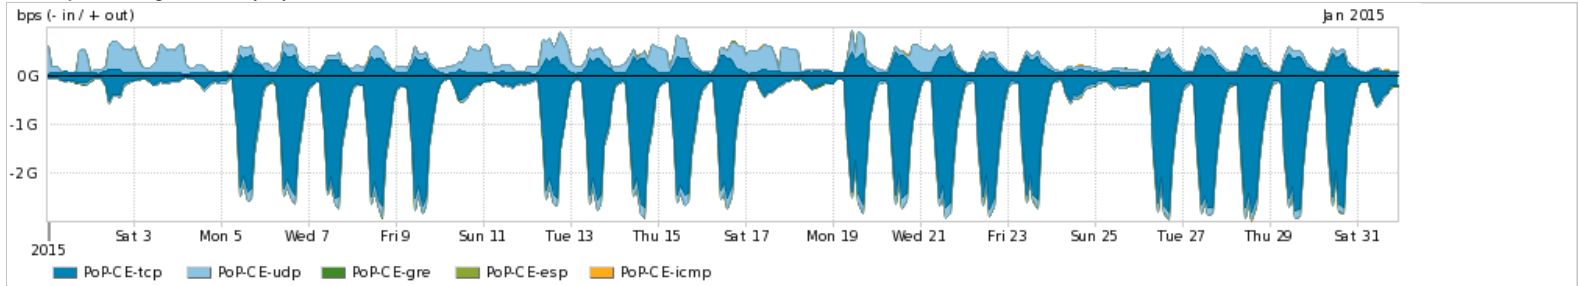

PROFILE	APPLICATION	IN	OUT	TOTAL	
☐	PoP-CE	macromedia-fcs	2.58 Mbps	232.75 Kbps	2.81 Mbps
☐	PoP-CE	pop	2.00 Mbps	381.37 Kbps	2.38 Mbps
☐	PoP-CE	smtp	1.29 Mbps	878.20 Kbps	2.17 Mbps
☐	PoP-CE	dns	1.15 Mbps	689.74 Kbps	1.84 Mbps
☐	PoP-CE	rsync	1.50 Mbps	8.50 Kbps	1.51 Mbps

Distribuição do tráfego do PoP-CE por protocolo

Average | Max | PCT95

PROFILE	PROTOCOL	IN	OUT	TOTAL	
☒	PoP-CE	tcp	843.30 Mbps	151.52 Mbps	994.82 Mbps
☒	PoP-CE	udp	71.57 Mbps	163.81 Mbps	235.38 Mbps
☒	PoP-CE	gre	2.83 Mbps	358.34 Kbps	3.18 Mbps
☒	PoP-CE	esp	906.25 Kbps	791.94 Kbps	1.70 Mbps
☒	PoP-CE	icmp	233.13 Kbps	229.59 Kbps	462.72 Kbps
☐	PoP-CE	ipv6	6.95 Kbps	6.53 Kbps	13.48 Kbps
☐	PoP-CE	rsvp	8.00 bps	11.00 bps	19.00 bps
☐	PoP-CE	222	6.00 bps	0.00 bps	6.00 bps
☐	PoP-CE	igmp	2.00 bps	0.00 bps	2.00 bps

For assistance with this product, please contact support@arbornetworks.com.