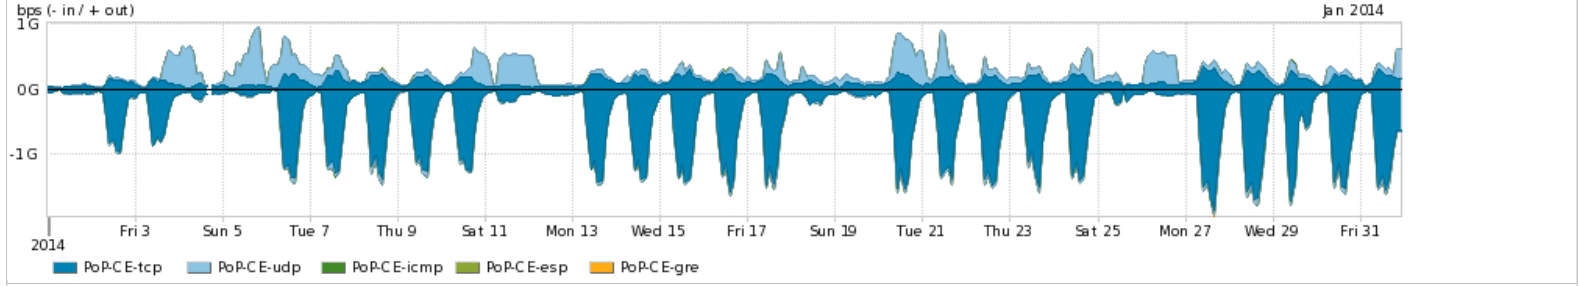

PROFILE	APPLICATION	IN	OUT	TOTAL	
☐	PoP-CE	macromedia-fcs	3.51 Mbps	111.84 Kbps	3.63 Mbps
☐	PoP-CE	pop	761.30 Kbps	1.60 Mbps	2.37 Mbps
☐	PoP-CE	smtp	941.04 Kbps	591.99 Kbps	1.53 Mbps
☐	PoP-CE	rdp	69.50 Kbps	718.77 Kbps	788.27 Kbps
☐	PoP-CE	ntp	485.01 Kbps	165.31 Kbps	650.33 Kbps

Distribuição do tráfego do PoP-CE por protocolo

Average | Max | PCT95

PROFILE	PROTOCOL	IN	OUT	TOTAL	
☒	PoP-CE	tcp	455.28 Mbps	111.88 Mbps	567.16 Mbps
☒	PoP-CE	udp	22.88 Mbps	142.91 Mbps	165.79 Mbps
☒	PoP-CE	icmp	192.58 Kbps	188.19 Kbps	380.77 Kbps
☒	PoP-CE	esp	94.12 Kbps	184.48 Kbps	278.59 Kbps
☒	PoP-CE	gre	18.45 Kbps	11.92 Kbps	30.38 Kbps
☐	PoP-CE	ipv6	2.30 Kbps	1.34 Kbps	3.64 Kbps
☐	PoP-CE	sctp	23.00 bps	0.00 bps	23.00 bps
☐	PoP-CE	rsvp	0.00 bps	5.00 bps	5.00 bps
☐	PoP-CE	222	4.00 bps	0.00 bps	4.00 bps
☐	PoP-CE	ah	0.00 bps	0.00 bps	0.00 bps

For assistance with this product, please contact support@arbornetworks.com.