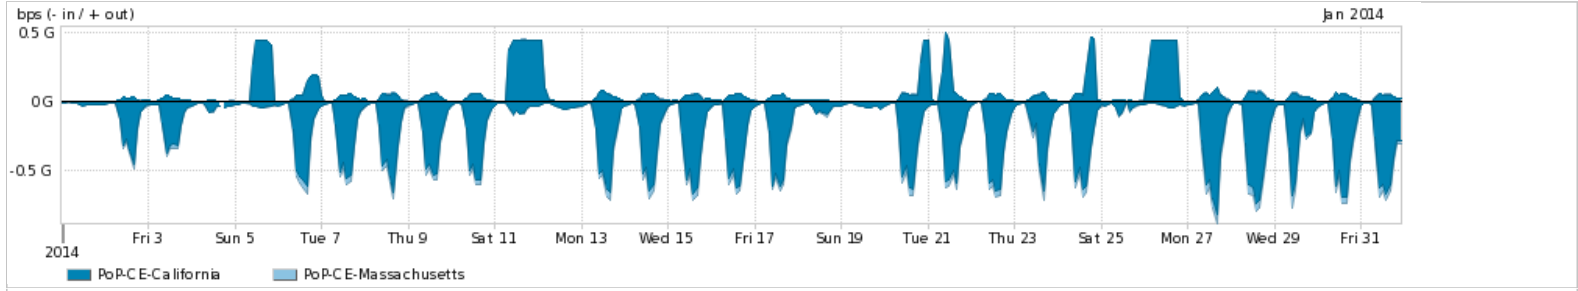

Distribuição do tráfego do PoP-CE por estado, província ou similar

Average | Max | PCT95

PROFILE	REGION	IN	OUT	TOTAL	
☒	PoP-CE	California	190.03 Mbps	59.33 Mbps	249.37 Mbps
☐	PoP-CE	Nordrhein-Westfalen	146.54 Kbps	26.45 Mbps	26.60 Mbps
☐	PoP-CE	Washington	12.22 Mbps	7.02 Mbps	19.24 Mbps
☒	PoP-CE	Massachusetts	15.70 Mbps	1.18 Mbps	16.88 Mbps
☐	PoP-CE	New Jersey	11.51 Mbps	2.74 Mbps	14.25 Mbps
☐	PoP-CE	Texas	10.25 Mbps	1.27 Mbps	11.52 Mbps
☐	PoP-CE	Ceara	1.12 Mbps	10.26 Mbps	11.38 Mbps
☐	PoP-CE	Sao Paulo	2.74 Mbps	6.67 Mbps	9.41 Mbps
☐	PoP-CE	District of Columbia	8.45 Mbps	898.34 Kbps	9.35 Mbps
☐	PoP-CE	Arizona	8.96 Mbps	346.87 Kbps	9.31 Mbps
☐	PoP-CE	Guangdong	80.46 Kbps	8.89 Mbps	8.97 Mbps
☐	PoP-CE	Illinois	5.66 Mbps	668.30 Kbps	6.33 Mbps
☐	PoP-CE	Florida	4.65 Mbps	626.06 Kbps	5.28 Mbps
☐	PoP-CE	Wisconsin	4.86 Mbps	86.61 Kbps	4.95 Mbps
☐	PoP-CE	New York	3.62 Mbps	703.17 Kbps	4.32 Mbps