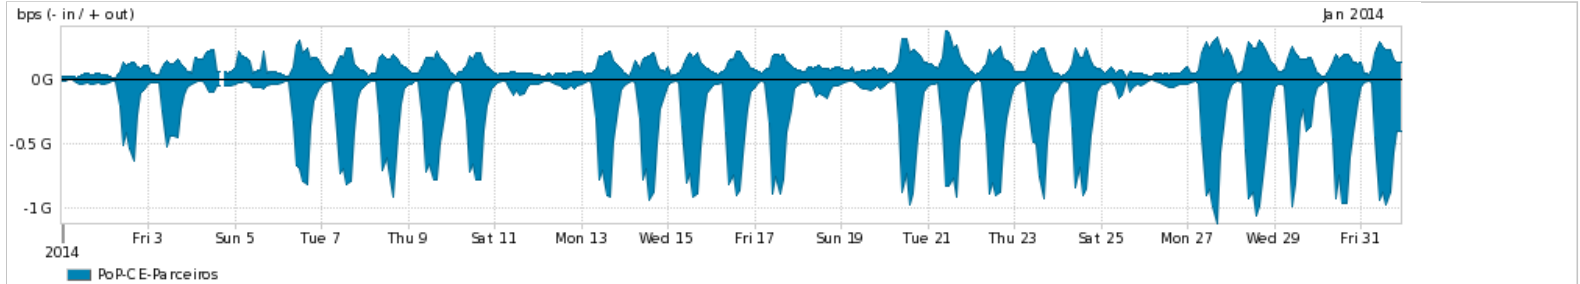

Os gráficos apresentados neste relatório de tráfego estão em formato stack, o que significa que seu valor é uma composição da soma dos componentes listados nas legendas localizadas logo abaixo dos gráficos. Os gráficos estão em "bps x tempo" e possuem dois eixos verticais, Out (positivo) e In (negativo).

ASN - Número do sistema autônomo

Profile - Objeto gerenciável definido arbitrariamente no Peakflow através de diversos parâmetros (ex: bloco cidr, peer-as, as-path, bgp community, interface, etc)

Utilização do serviço de Internet Commodity pelo PoP-CE

Average | Max | PCT95

PROFILE	PROFILE	IN	OUT	TOTAL	
<input checked="" type="checkbox"/>	PoP-CE	Internet Commodity	152.30 Mbps	114.40 Mbps	266.70 Mbps

Utilização das trocas de tráfego comerciais no Brasil pelo PoP-CE