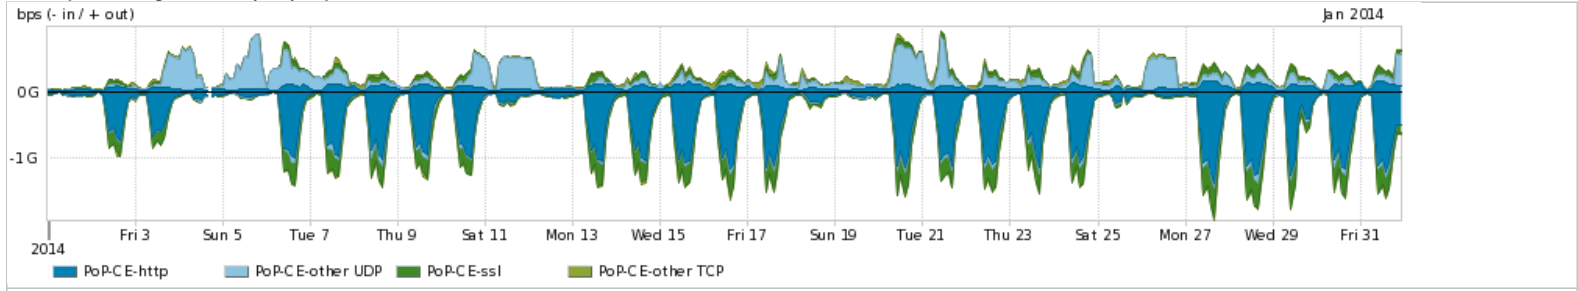

Distribuição do tráfego do PoP-CE por aplicação (análise em camada 3 e 4)

Average | Max | PCT95

PROFILE	APPLICATION	IN	OUT	TOTAL	
☒	PoP-CE	http	335.69 Mbps	56.74 Mbps	392.44 Mbps
☒	PoP-CE	other UDP	21.57 Mbps	138.86 Mbps	160.43 Mbps
☒	PoP-CE	ssl	104.00 Mbps	27.87 Mbps	131.87 Mbps
☒	PoP-CE	other TCP	9.44 Mbps	22.74 Mbps	32.18 Mbps
☐	PoP-CE	dns	976.68 Kbps	3.98 Mbps	4.96 Mbps