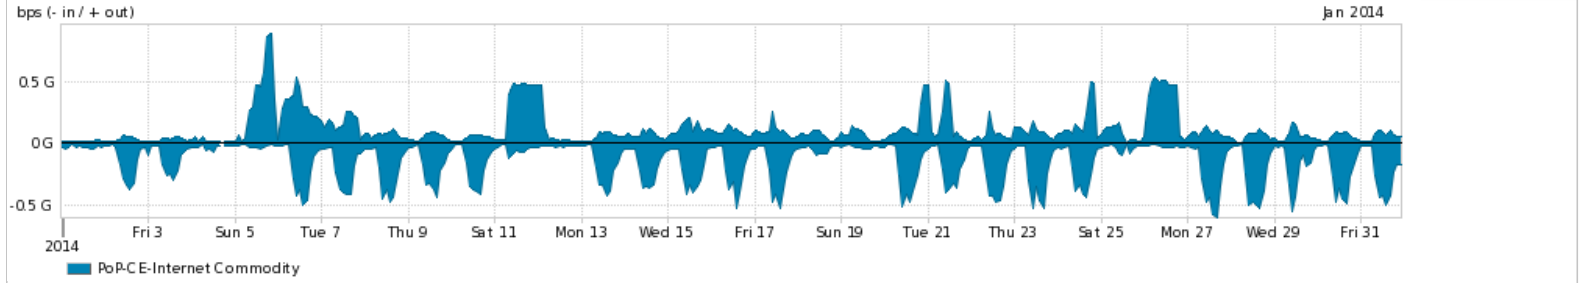

Os gráficos apresentados neste relatório de tráfego estão em formato stack, o que significa que seu valor é uma composição da soma dos componentes listados nas legendas localizadas logo abaixo dos gráficos. Os gráficos estão em "bps x tempo" e possuem dois eixos verticais, Out (positivo) e In (negativo).

A primeira coluna da tabela define o ponto de referência para entendimento dos valores de In e Out.

A contabilização do tráfego é sob o ponto de vista do AS da RNP, AS1916.

Legenda:

PoP - Ponto de presença da RNP

Parceiros - Provedores comerciais que a RNP mantém acordos de troca de tráfego

Internet Acadêmica - Acesso às redes acadêmicas internacionais, serviço atualmente provido pela RedClara

Internet commodity - Acesso pago à Internet global que é oferecido gratuitamente pela RNP aos seus clientes

ASN - Número do sistema autônomo

Profile - Objeto gerenciável definido arbitrariamente no Peakflow através de diversos parâmetros (ex: bloco cidr, peer-as, as-path, bgp community, interface, etc)

Utilização do serviço de Internet Commodity pelo PoP-CE