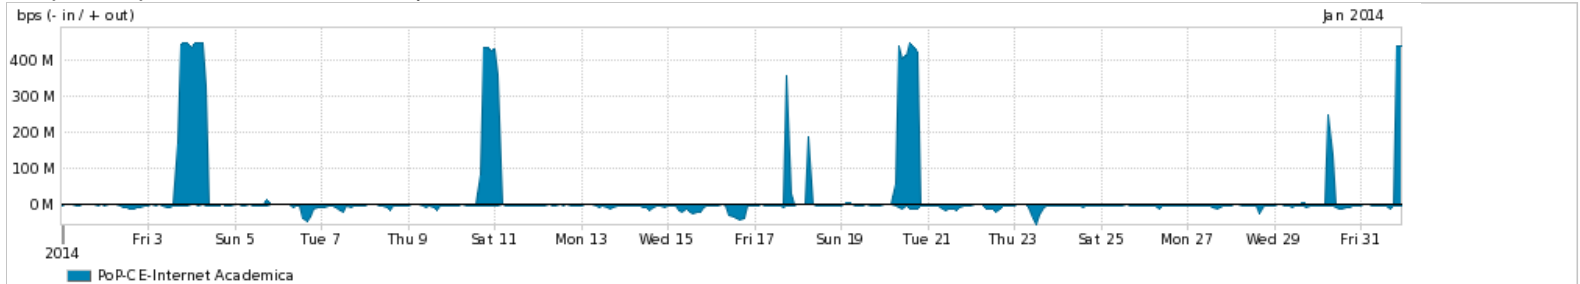

Utilização do serviço de Internet acadêmica internacional pelo PoP-CE

Average | Max | PCT95

PROFILE	PROFILE	IN	OUT	TOTAL	
☒	PoP-CE	Internet Academica	3.61 Mbps	26.92 Mbps	30.53 Mbps