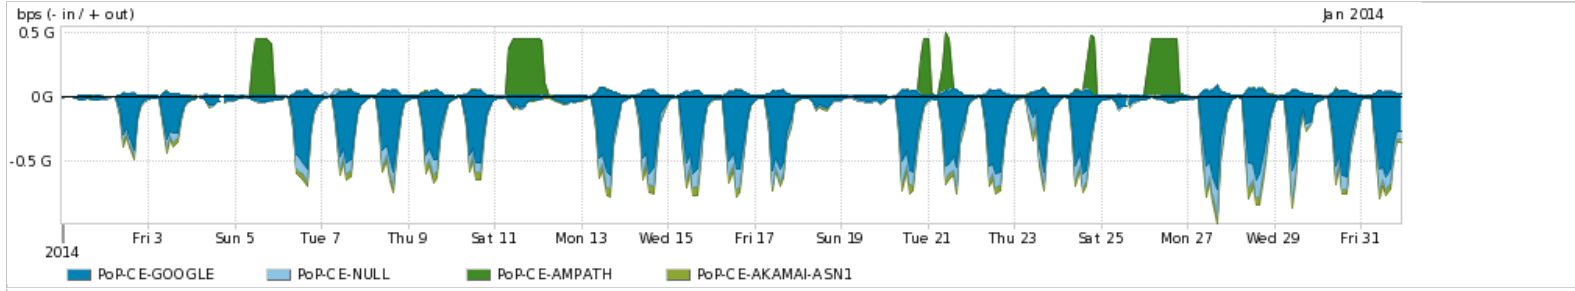

Os gráficos apresentados neste relatório de tráfego estão em formato stack, o que significa que seu valor é uma composição da soma dos componentes listados nas legendas localizadas logo abaixo dos gráficos. Os gráficos estão em "bps x tempo" e possuem dois eixos verticais, Out (positivo) e In (negativo).

Average | Max | PCT95

PROFILE	PROFILE	IN	OUT	TOTAL	
<input checked="" type="checkbox"/>	PoP-CE	Internet Commodity	152.30 Mbps	114.40 Mbps	266.70 Mbps

Utilização das trocas de tráfego comerciais no Brasil pelo PoP-CE

Average | Max | PCT95

PROFILE	PROFILE	IN	OUT	TOTAL	
<input checked="" type="checkbox"/>	PoP-CE	Parceiros	279.37 Mbps	110.27 Mbps	389.64 Mbps

Utilização do serviço de Internet acadêmica internacional pelo PoP-CE

Average | Max | PCT95

PROFILE	PROFILE	IN	OUT	TOTAL	
<input checked="" type="checkbox"/>	PoP-CE	Internet Academica	3.61 Mbps	26.92 Mbps	30.53 Mbps

Redes (AS's de origem) mais acessadas pelo PoP-CE

Average | Max | PCT95