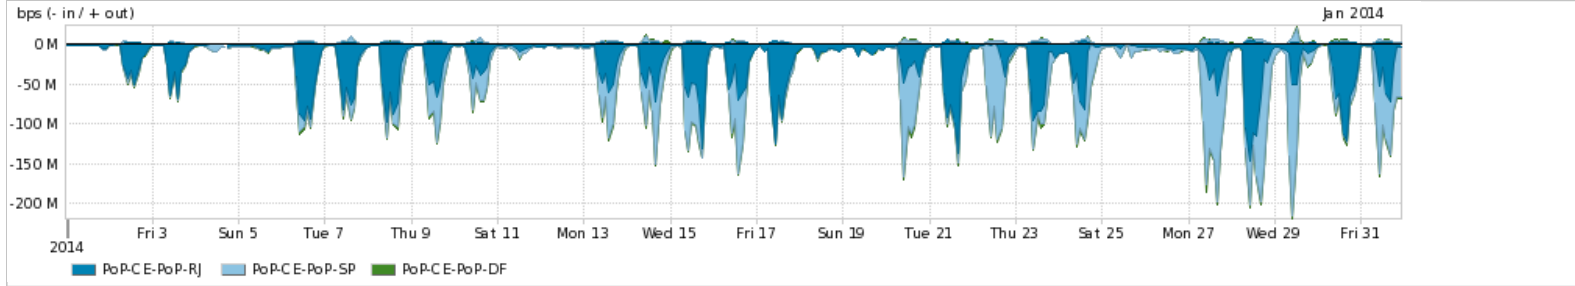

Interesse de tráfego do PoP-CE com os outros PoPs da RNP

Average | Max | PCT95

PROFILE	PROFILE	IN	OUT	TOTAL	
☒	PoP-CE	PoP-RJ	21.58 Mbps	846.73 Kbps	22.42 Mbps
☒	PoP-CE	PoP-SP	16.05 Mbps	952.05 Kbps	17.01 Mbps
☐	PoP-CE	PoP-PR	2.77 Mbps	86.80 Kbps	2.85 Mbps
☒	PoP-CE	PoP-DF	1.08 Mbps	275.14 Kbps	1.36 Mbps
☐	PoP-CE	PoP-SC	427.03 Kbps	303.77 Kbps	730.80 Kbps
☐	PoP-CE	PoP-RN	258.68 Kbps	58.83 Kbps	317.50 Kbps
☐	PoP-CE	PoP-PA	147.93 Kbps	97.90 Kbps	245.83 Kbps
☐	PoP-CE	PoP-MA	90.08 Kbps	113.67 Kbps	203.75 Kbps
☐	PoP-CE	PoP-RS	131.72 Kbps	70.00 Kbps	201.72 Kbps
☐	PoP-CE	PoP-MS	158.99 Kbps	10.87 Kbps	169.86 Kbps