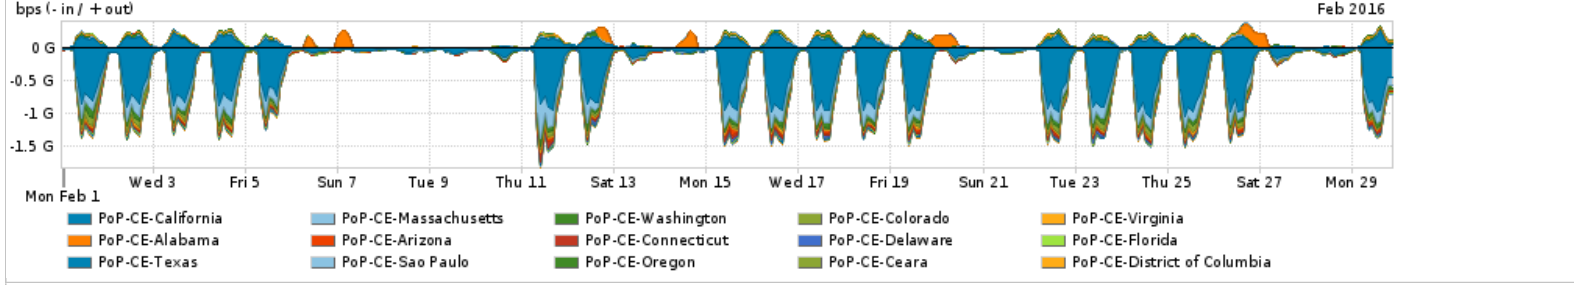

Interesse de tráfego do PoP-CE com os outros PoPs da RNP

Average | Max | PCT95

PROFILE	PROFILE	IN	OUT	TOTAL
<input type="checkbox"/>	PoP-CE	PoP-RJ	13.38 Mbps	13.74 Mbps
<input type="checkbox"/>	PoP-CE	PoP-PR	10.77 Mbps	10.77 Mbps
<input type="checkbox"/>	PoP-CE	PoP-SP	1.08 Mbps	1.14 Mbps
<input type="checkbox"/>	PoP-CE	PoP-RS	122.11 Kbps	122.11 Kbps
<input type="checkbox"/>	PoP-CE	PoP-DF	0.00 bps	105.90 Kbps
<input type="checkbox"/>	PoP-CE	PoP-BA	56.16 Kbps	56.16 Kbps
<input type="checkbox"/>	PoP-CE	PoP-RN	50.72 Kbps	50.72 Kbps
<input type="checkbox"/>	PoP-CE	PoP-SC	2.39 Kbps	2.39 Kbps
<input type="checkbox"/>	PoP-CE	PoP-CE	111.00 bps	222.00 bps

PROFILE	PROFILE	IN	OUT	TOTAL	
<input type="checkbox"/>	PoP-CE	PoP-PB	28.00 bps	0.00 bps	28.00 bps

Distribuição do tráfego do PoP-CE por estado, província ou similar

Average | Max | PCT95

PROFILE	REGION	IN	OUT	TOTAL	
<input type="checkbox"/>	PoP-CE	California	294.68 Mbps	51.65 Mbps	346.33 Mbps
<input type="checkbox"/>	PoP-CE	Massachusetts	63.94 Mbps	2.63 Mbps	66.57 Mbps
<input type="checkbox"/>	PoP-CE	Washington	22.81 Mbps	6.82 Mbps	29.63 Mbps
<input type="checkbox"/>	PoP-CE	Colorado	23.44 Mbps	690.25 Kbps	24.13 Mbps
<input type="checkbox"/>	PoP-CE	Virginia	8.50 Mbps	8.13 Mbps	16.64 Mbps
<input type="checkbox"/>	PoP-CE	Alabama	33.04 Kbps	14.39 Mbps	14.42 Mbps
<input type="checkbox"/>	PoP-CE	Arizona	10.28 Mbps	289.11 Kbps	10.57 Mbps
<input type="checkbox"/>	PoP-CE	Connecticut	9.63 Mbps	144.35 Kbps	9.78 Mbps
<input type="checkbox"/>	PoP-CE	Delaware	5.95 Mbps	473.13 Kbps	6.43 Mbps
<input type="checkbox"/>	PoP-CE	Florida	5.30 Mbps	537.17 Kbps	5.83 Mbps
<input type="checkbox"/>	PoP-CE	Texas	4.93 Mbps	592.20 Kbps	5.52 Mbps
<input type="checkbox"/>	PoP-CE	Sao Paulo	2.95 Mbps	2.13 Mbps	5.09 Mbps
<input type="checkbox"/>	PoP-CE	Oregon	867.64 Kbps	3.07 Mbps	3.94 Mbps
<input type="checkbox"/>	PoP-CE	Ceara	1.56 Mbps	2.12 Mbps	3.69 Mbps
<input type="checkbox"/>	PoP-CE	District of Columbia	3.30 Mbps	88.09 Kbps	3.39 Mbps