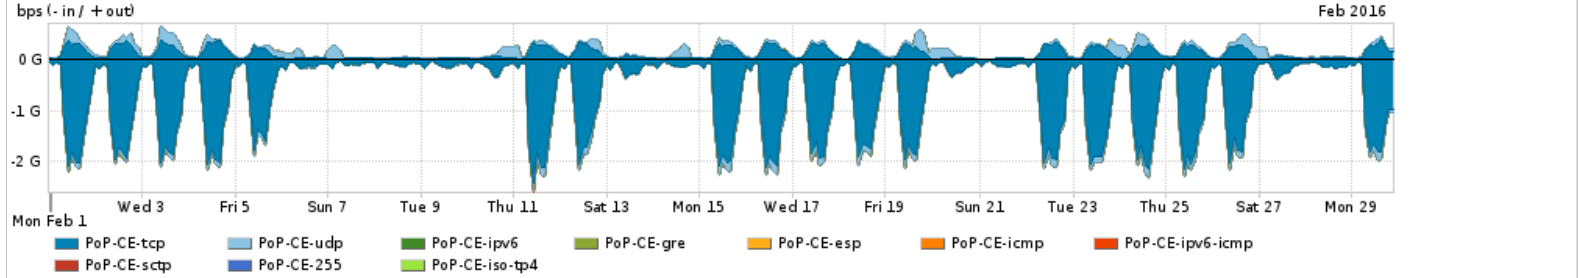

PROFILE	APPLICATION	IN	OUT	TOTAL	
☐	PoP-CE		other UDP	42.54 Mbps	63.11 Mbps	105.66 Mbps
☐	PoP-CE		other TCP	15.74 Mbps	4.84 Mbps	20.59 Mbps
☐	PoP-CE		rsync	7.97 Mbps	2.00 bps	7.97 Mbps
☐	PoP-CE		macromedia-fcs	1.66 Mbps	73.40 Kbps	1.73 Mbps
☐	PoP-CE		smtp	718.66 Kbps	694.22 Kbps	1.41 Mbps
☐	PoP-CE		dns	892.39 Kbps	397.82 Kbps	1.29 Mbps
☐	PoP-CE		pop	915.45 Kbps	274.33 Kbps	1.19 Mbps
☐	PoP-CE		ssh	372.69 Kbps	498.13 Kbps	870.82 Kbps

Distribuição do tráfego do PoP-CE por protocolo

Average | Max | PCT95

	PROFILE	PROTOCOL	IN	OUT	TOTAL	
☐	PoP-CE		tcp	655.11 Mbps	112.74 Mbps	767.85 Mbps
☐	PoP-CE		udp	43.40 Mbps	63.87 Mbps	107.28 Mbps
☐	PoP-CE		ipv6	744.14 Kbps	108.96 Kbps	853.10 Kbps
☐	PoP-CE		gre	218.98 Kbps	109.36 Kbps	328.34 Kbps
☐	PoP-CE		esp	36.43 Kbps	206.64 Kbps	243.06 Kbps
☐	PoP-CE		icmp	37.75 Kbps	82.18 Kbps	119.93 Kbps
☐	PoP-CE		ipv6-icmp	3.00 bps	28.00 bps	31.00 bps
☐	PoP-CE		sctp	4.00 bps	0.00 bps	4.00 bps
☐	PoP-CE		255	1.00 bps	0.00 bps	1.00 bps
☐	PoP-CE		iso-tp4	0.00 bps	0.00 bps	0.00 bps

For assistance with this product, please contact support@arbornetworks.com.