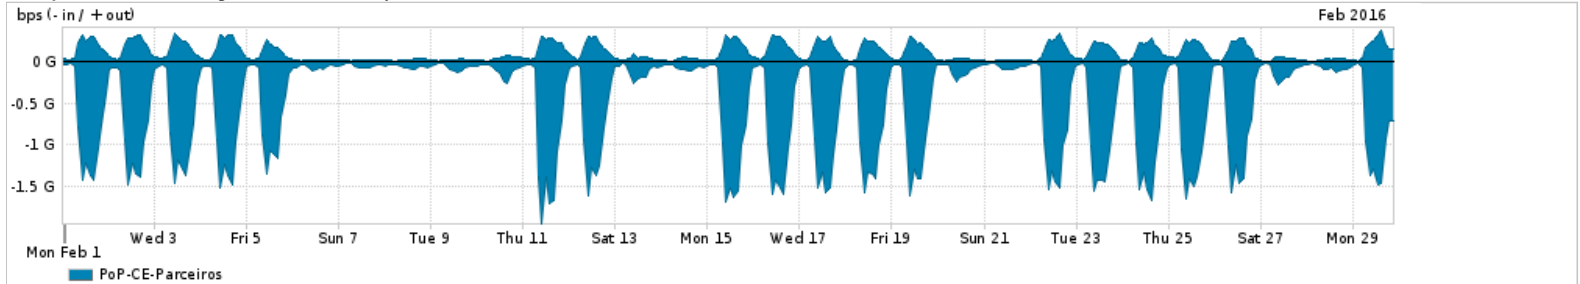

Os gráficos apresentados neste relatório de tráfego estão em formato stack, o que significa que seu valor é uma composição da soma dos componentes listados nas legendas localizadas logo abaixo dos gráficos. Os gráficos estão em "bps x tempo" e possuem dois eixos verticais, Out (positivo) e In (negativo).
 A primeira coluna da tabela define o ponto de referência para entendimento dos valores de In e Out.
 A contabilização do tráfego é sob o ponto de vista do AS da RNP, AS1916.

- Legenda:
- PoP - Ponto de presença da RNP
 - Parceiros - Provedores comerciais que a RNP mantém acordos de troca de tráfego
 - Internet Acadêmica - Acesso às redes acadêmicas internacionais, serviço atualmente provido pela RedClara
 - Internet commodity - Acesso pago à Internet global que é oferecido pela RNP aos seus clientes
 - ASN - Número do sistema autônomo
 - Profile - Objeto gerenciável definido arbitrariamente no Peakflow através de diversos parâmetros (ex: bloco cidr, peer-as, as-path, bgp community, interface, etc)

Utilização do serviço de Internet Commodity pelo PoP-CE

Average | Max | PCT95

PROFILE	PROFILE	IN	OUT	TOTAL	
<input type="checkbox"/>	PoP-CE	Internet Commodity	158.70 Mbps	38.26 Mbps	196.97 Mbps

Utilização das trocas de tráfego comerciais no Brasil pelo PoP-CE