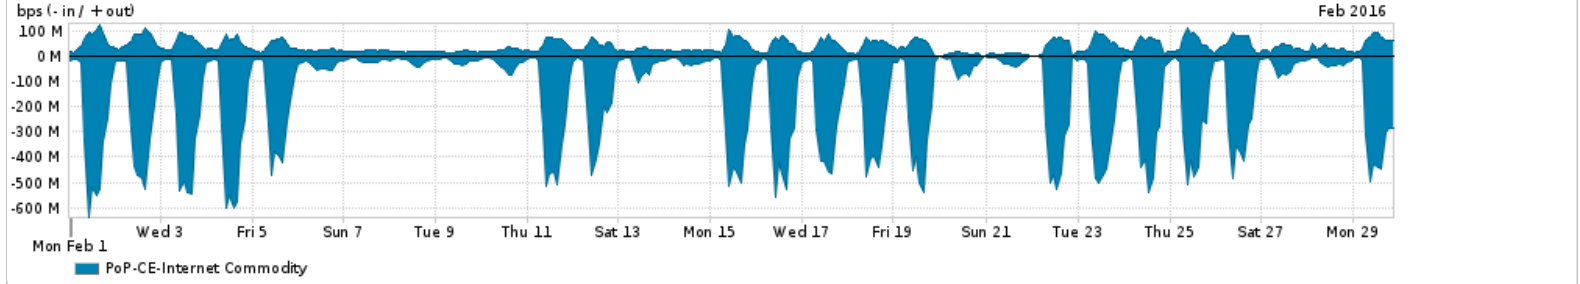

Os gráficos apresentados neste relatório de tráfego estão em formato stack, o que significa que seu valor é uma composição da soma dos componentes listados nas legendas localizadas logo abaixo dos gráficos. Os gráficos estão em "bps x tempo" e possuem dois eixos verticais, Out (positivo) e In (negativo).
 A primeira coluna da tabela define o ponto de referência para entendimento dos valores de In e Out.
 A contabilização do tráfego é sob o ponto de vista do AS da RNP, AS1916.

- Legenda:
- PoP - Ponto de presença da RNP
 - Parceiros - Provedores comerciais que a RNP mantém acordos de troca de tráfego
 - Internet Acadêmica - Acesso às redes acadêmicas internacionais, serviço atualmente provido pela RedClara
 - Internet commodity - Acesso pago à Internet global que é oferecido pela RNP aos seus clientes
 - ASN - Número do sistema autônomo
 - Profile - Objeto gerenciável definido arbitrariamente no Peakflow através de diversos parâmetros (ex: bloco cidr, peer-as, as-path, bgp community, interface, etc)

Utilização do serviço de Internet Commodity pelo PoP-CE

Average | Max | PCT95

PROFILE	PROFILE	IN	OUT	TOTAL	
<input type="checkbox"/>	PoP-CE	Internet Commodity	158.70 Mbps	38.26 Mbps	196.97 Mbps

Utilização das trocas de tráfego comerciais no Brasil pelo PoP-CE