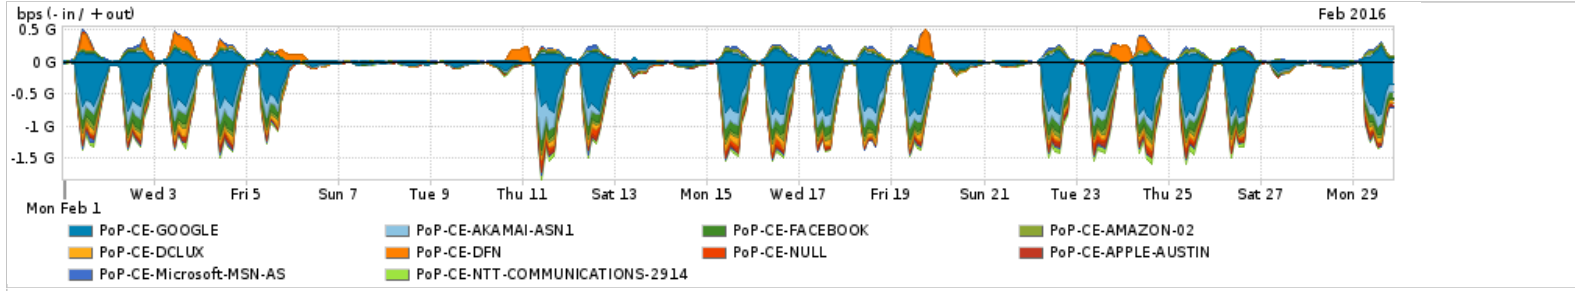

Os gráficos apresentados neste relatório de tráfego estão em formato stack, o que significa que seu valor é uma composição da soma dos componentes listados nas legendas localizadas logo abaixo dos gráficos. Os gráficos estão em "bps x tempo" e possuem dois eixos verticais, Out (positivo) e In (negativo).
 A primeira coluna da tabela define o ponto de referência para entendimento dos valores de In e Out.
 A contabilização do tráfego é sob o ponto de vista do AS da RNP, AS1916.

Utilização do serviço de Internet Commodity pelo PoP-CE

Average | Max | PCT95

PROFILE	PROFILE	IN	OUT	TOTAL	
<input type="checkbox"/>	PoP-CE	Internet Commodity	158.70 Mbps	38.26 Mbps	196.97 Mbps

Utilização das trocas de tráfego comerciais no Brasil pelo PoP-CE

Average | Max | PCT95

PROFILE	PROFILE	IN	OUT	TOTAL	
<input type="checkbox"/>	PoP-CE	Parceiros	494.44 Mbps	102.66 Mbps	597.11 Mbps

Utilização do serviço de Internet acadêmica internacional pelo PoP-CE

Average | Max | PCT95

PROFILE	PROFILE	IN	OUT	TOTAL	
<input type="checkbox"/>	PoP-CE	Internet Acadêmica	20.93 Mbps	35.68 Mbps	56.61 Mbps

Redes (AS's de origem) mais acessadas pelo PoP-CE

Average | Max | PCT95

PROFILE	AS NAME	ASN	IN	OUT	TOTAL
<input type="checkbox"/>	PoP-CE	GOOGLE	15169	248.05 Mbps	290.85 Mbps
<input type="checkbox"/>	PoP-CE	AKAMAI-ASN1	20940	59.67 Mbps	61.94 Mbps
<input type="checkbox"/>	PoP-CE	FACEBOOK	32934	50.07 Mbps	55.86 Mbps
<input type="checkbox"/>	PoP-CE	AMAZON-02	16509	20.46 Mbps	31.07 Mbps
<input type="checkbox"/>	PoP-CE	DCLUX	24611	26.36 Mbps	27.71 Mbps
<input type="checkbox"/>	PoP-CE	DFN	680	31.79 Kbps	19.93 Mbps
<input type="checkbox"/>	PoP-CE	NULL	0	17.89 Mbps	18.32 Mbps
<input type="checkbox"/>	PoP-CE	APPLE-AUSTIN	6185	16.74 Mbps	17.07 Mbps
<input type="checkbox"/>	PoP-CE	Microsoft-MSN-AS	8075	6.37 Mbps	16.01 Mbps
<input type="checkbox"/>	PoP-CE	NTT-COMMUNICATIONS-2914	2914	14.75 Mbps	15.05 Mbps