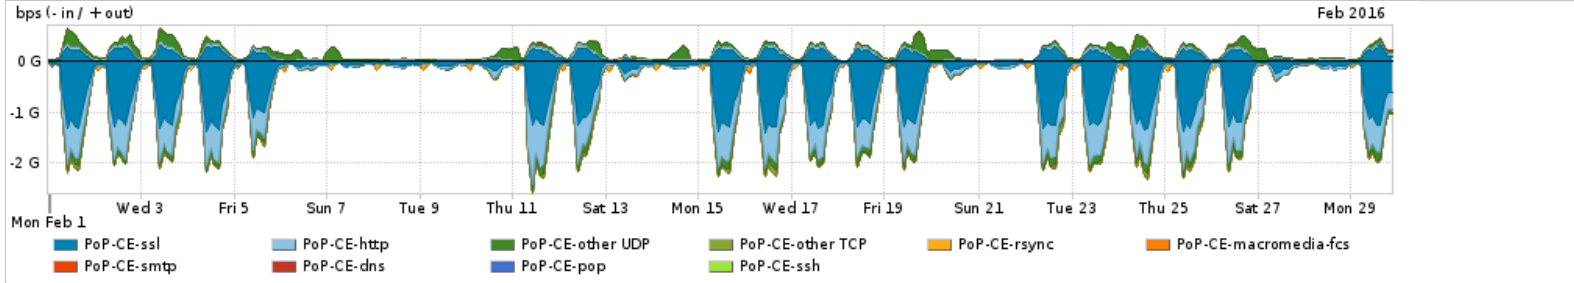

Distribuição do tráfego do PoP-CE por aplicação (análise em camada 3 e 4)

Average | Max | PCT95

PROFILE	APPLICATION	IN	OUT	TOTAL	
☐	PoP-CE	ssl	404.77 Mbps	77.94 Mbps	482.71 Mbps
☐	PoP-CE	http	221.98 Mbps	27.56 Mbps	249.54 Mbps