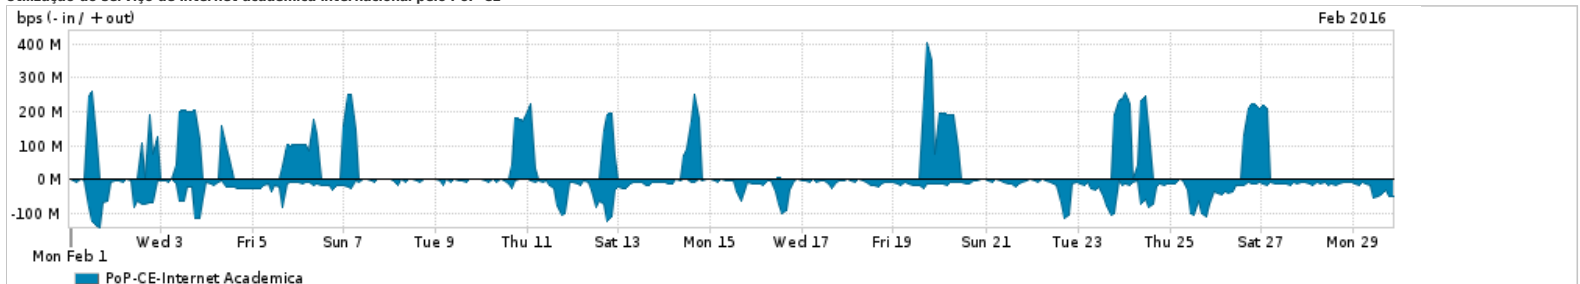

Os gráficos apresentados neste relatório de tráfego estão em formato stack, o que significa que seu valor é uma composição da soma dos componentes listados nas legendas localizadas logo abaixo dos gráficos. Os gráficos estão em "bps x tempo" e possuem dois eixos verticais, Out (positivo) e In (negativo).
 A primeira coluna da tabela define o ponto de referência para entendimento dos valores de In e Out.
 A contabilização do tráfego é sob o ponto de vista do AS da RNP, AS1916.

- Legenda:
- PoP - Ponto de presença da RNP
 - Parceiros - Provedores comerciais que a RNP mantém acordos de troca de tráfego
 - Internet Acadêmica - Acesso às redes acadêmicas internacionais, serviço atualmente provido pela RedClara
 - Internet commodity - Acesso pago à Internet global que é oferecido pela RNP aos seus clientes
 - ASN - Número do sistema autônomo
 - Profile - Objeto gerenciável definido arbitrariamente no Peakflow através de diversos parâmetros (ex: bloco cidr, peer-as, as-path, bgp community, interface, etc)

Utilização do serviço de Internet Commodity pelo PoP-CE

Average | Max | PCT95

PROFILE	PROFILE	IN	OUT	TOTAL	
<input type="checkbox"/>	PoP-CE	Internet Commodity	158.70 Mbps	38.26 Mbps	196.97 Mbps

Utilização das trocas de tráfego comerciais no Brasil pelo PoP-CE

Average | Max | PCT95

PROFILE	PROFILE	IN	OUT	TOTAL	
<input type="checkbox"/>	PoP-CE	Parceiros	494.44 Mbps	102.66 Mbps	597.11 Mbps

Utilização do serviço de Internet acadêmica internacional pelo PoP-CE

Average | Max | PCT95