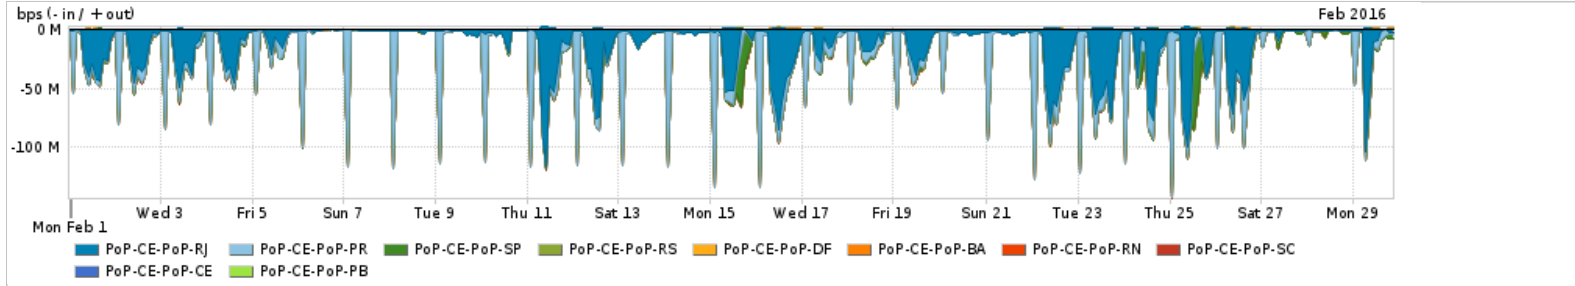

PROFILE	PROFILE	IN	OUT	TOTAL	
<input type="checkbox"/>	PoP-CE	Internet Acadêmica	20.93 Mbps	35.68 Mbps	56.61 Mbps

Redes (AS's de origem) mais acessadas pelo PoP-CE

Average | Max | PCT95

PROFILE	AS NAME	ASN	IN	OUT	TOTAL
<input type="checkbox"/>	PoP-CE	GOOGLE	15169	248.05 Mbps	290.85 Mbps
<input type="checkbox"/>	PoP-CE	AKAMAI-ASN1	20940	59.67 Mbps	61.94 Mbps
<input type="checkbox"/>	PoP-CE	FACEBOOK	32934	50.07 Mbps	55.86 Mbps
<input type="checkbox"/>	PoP-CE	AMAZON-02	16509	20.46 Mbps	31.07 Mbps
<input type="checkbox"/>	PoP-CE	DCLUX	24611	26.36 Mbps	27.71 Mbps
<input type="checkbox"/>	PoP-CE	DFN	680	31.79 Kbps	19.93 Mbps
<input type="checkbox"/>	PoP-CE	NULL	0	17.89 Mbps	18.32 Mbps
<input type="checkbox"/>	PoP-CE	APPLE-AUSTIN	6185	16.74 Mbps	17.07 Mbps
<input type="checkbox"/>	PoP-CE	Microsoft-MSN-AS	8075	6.37 Mbps	16.01 Mbps
<input type="checkbox"/>	PoP-CE	NTT-COMMUNICATIONS-2914	2914	14.75 Mbps	15.05 Mbps

Interesse de tráfego do PoP-CE com os outros PoPs da RNP

Average | Max | PCT95

PROFILE	PROFILE	IN	OUT	TOTAL
<input type="checkbox"/>	PoP-CE	PoP-RJ	13.38 Mbps	13.74 Mbps
<input type="checkbox"/>	PoP-CE	PoP-PR	10.77 Mbps	10.77 Mbps
<input type="checkbox"/>	PoP-CE	PoP-SP	1.08 Mbps	1.14 Mbps
<input type="checkbox"/>	PoP-CE	PoP-RS	122.11 Kbps	122.11 Kbps
<input type="checkbox"/>	PoP-CE	PoP-DF	0.00 bps	105.90 Kbps
<input type="checkbox"/>	PoP-CE	PoP-BA	56.16 Kbps	56.16 Kbps
<input type="checkbox"/>	PoP-CE	PoP-RN	50.72 Kbps	50.72 Kbps
<input type="checkbox"/>	PoP-CE	PoP-SC	2.39 Kbps	2.39 Kbps
<input type="checkbox"/>	PoP-CE	PoP-CE	111.00 bps	222.00 bps