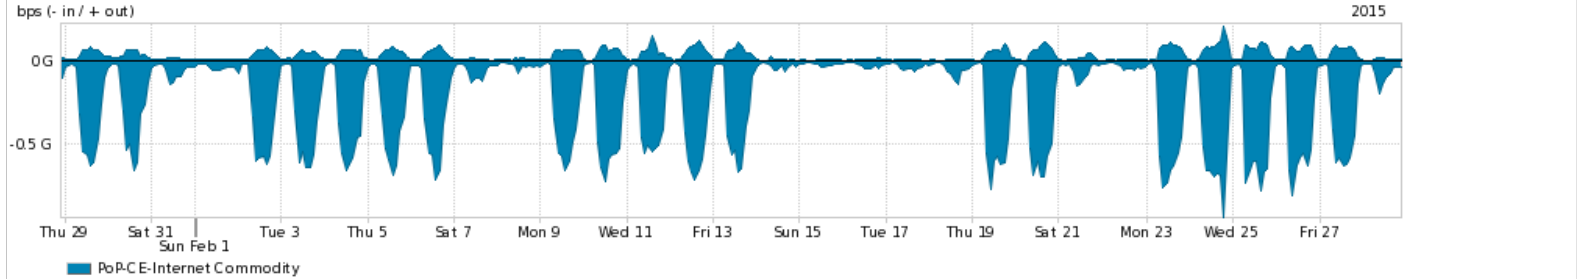

Os gráficos apresentados neste relatório de tráfego estão em formato stack, o que significa que seu valor é uma composição da soma dos componentes listados nas legendas localizadas logo abaixo dos gráficos. Os gráficos estão em "bps x tempo" e possuem dois eixos verticais, Out (positivo) e In (negativo).
 A primeira coluna da tabela define o ponto de referência para entendimento dos valores de In e Out.
 A contabilização do tráfego é sob o ponto de vista do AS da RNP, AS1916.

- Legenda:
- PoP - Ponto de presença da RNP
 - Parceiros - Provedores comerciais que a RNP mantém acordos de troca de tráfego
 - Internet Acadêmica - Acesso às redes acadêmicas internacionais, serviço atualmente provido pela RedClara
 - Internet commodity - Acesso pago à Internet global que é oferecido gratuitamente pela RNP aos seus clientes
 - ASN - Número do sistema autônomo
 - Profile - Objeto gerenciável definido arbitrariamente no Peakflow através de diversos parâmetros (ex: bloco cidr, peer-as, as-path, bgp community, interface, etc)

Utilização do serviço de Internet Commodity pelo PoP-CE

Average | Max | PCT95

PROFILE	PROFILE	IN	OUT	TOTAL	
<input checked="" type="checkbox"/>	PoP-CE	Internet Commodity	227.59 Mbps	36.77 Mbps	264.35 Mbps