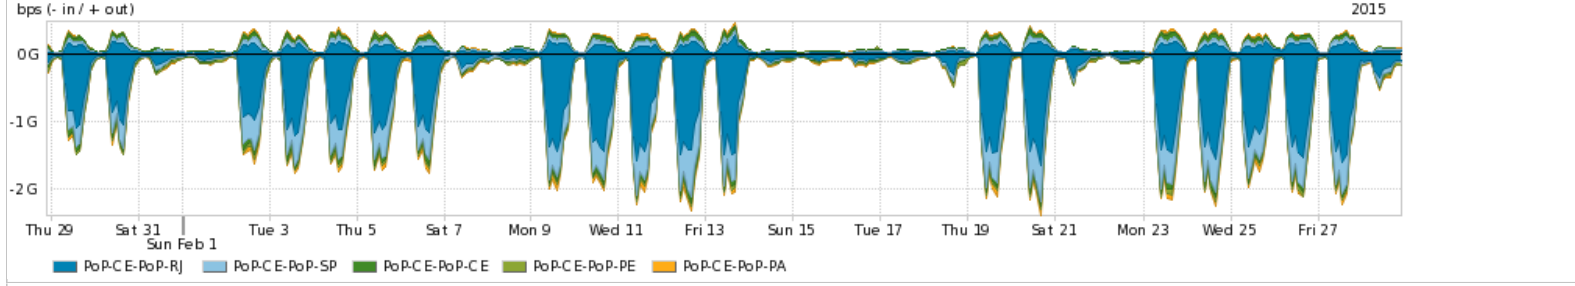

Interesse de tráfego do PoP-CE com os outros PoPs da RNP

Average | Max | PCT95

PROFILE	PROFILE	IN	OUT	TOTAL	
☒	PoP-CE	PoP-RJ	415.44 Mbps	59.57 Mbps	475.01 Mbps
☒	PoP-CE	PoP-SP	149.61 Mbps	31.91 Mbps	181.52 Mbps
☒	PoP-CE	PoP-CE	28.64 Mbps	28.64 Mbps	57.28 Mbps
☒	PoP-CE	PoP-PE	29.80 Mbps	4.78 Mbps	34.57 Mbps
☒	PoP-CE	PoP-PA	22.02 Mbps	7.61 Mbps	29.64 Mbps
☐	PoP-CE	PoP-DF	14.34 Mbps	10.27 Mbps	24.61 Mbps
☐	PoP-CE	PoP-PB	16.57 Mbps	2.39 Mbps	18.95 Mbps
☐	PoP-CE	PoP-PR	13.61 Mbps	699.08 Kbps	14.31 Mbps
☐	PoP-CE	PoP-RN	5.08 Mbps	2.28 Mbps	7.36 Mbps
☐	PoP-CE	PoP-PI	3.39 Mbps	1.82 Mbps	5.21 Mbps