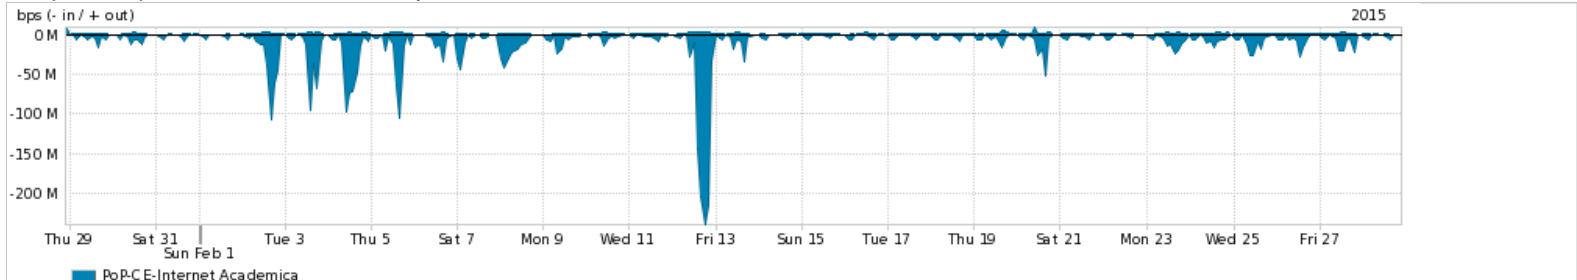

Utilização do serviço de Internet acadêmica internacional pelo PoP-CE

Average | Max | PCT95

PROFILE	PROFILE	IN	OUT	TOTAL	
☒	PoP-CE	Internet Acadêmica	9.69 Mbps	668.52 Kbps	10.36 Mbps