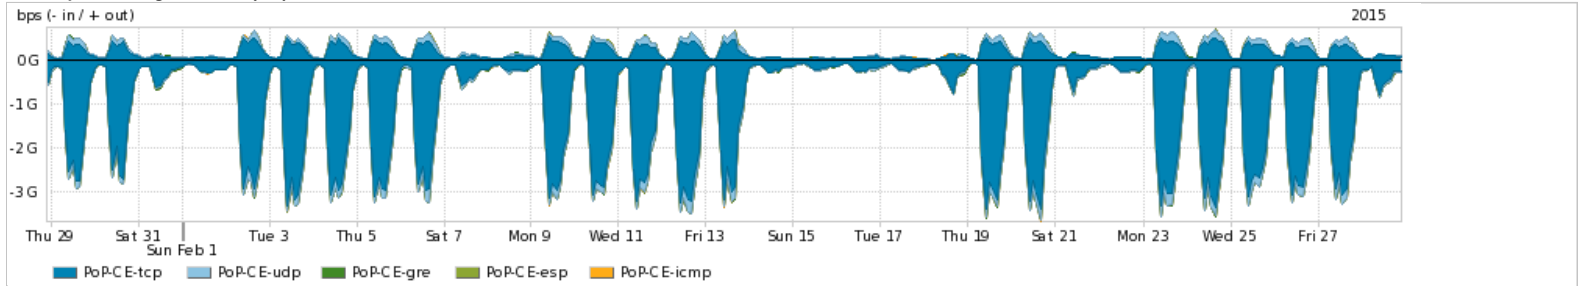

PROFILE	APPLICATION	IN	OUT	TOTAL	
☐	PoP-CE	ssh	949.48 Kbps	1.13 Mbps	2.08 Mbps
☐	PoP-CE	smtp	1.18 Mbps	857.57 Kbps	2.04 Mbps
☐	PoP-CE	ntp	359.12 Kbps	1.54 Mbps	1.90 Mbps
☐	PoP-CE	dns	1.16 Mbps	667.72 Kbps	1.82 Mbps
☐	PoP-CE	pop	1.35 Mbps	374.25 Kbps	1.72 Mbps

Distribuição do tráfego do PoP-CE por protocolo

Average | Max | PCT95

PROFILE	PROTOCOL	IN	OUT	TOTAL	
☒	PoP-CE	tcp	1.03 Gbps	177.54 Mbps	1.21 Gbps
☒	PoP-CE	udp	79.85 Mbps	53.55 Mbps	133.39 Mbps
☒	PoP-CE	gre	3.45 Mbps	419.08 Kbps	3.87 Mbps
☒	PoP-CE	esp	745.63 Kbps	713.65 Kbps	1.46 Mbps
☒	PoP-CE	icmp	241.17 Kbps	215.95 Kbps	457.12 Kbps
☐	PoP-CE	ipv6	90.84 Kbps	5.08 Kbps	95.92 Kbps
☐	PoP-CE	rsvp	10.00 bps	14.00 bps	24.00 bps
☐	PoP-CE	222	1.00 bps	0.00 bps	1.00 bps

For assistance with this product, please contact support@arbornetworks.com.