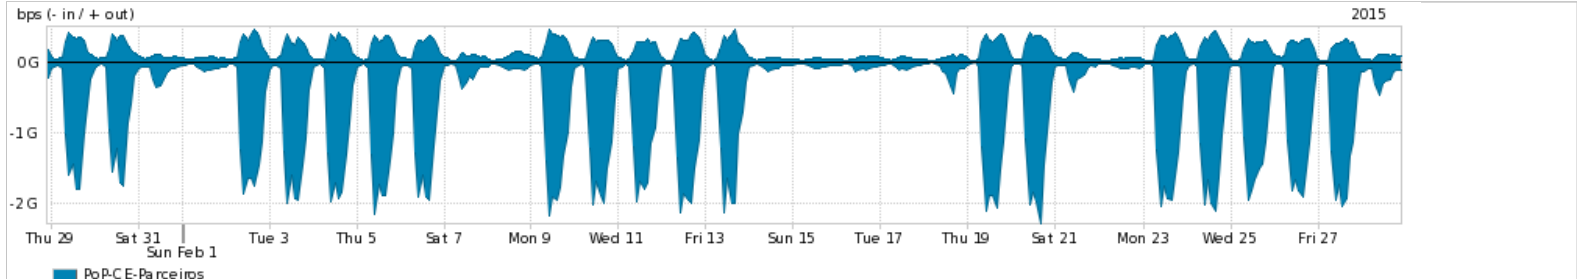

Os gráficos apresentados neste relatório de tráfego estão em formato stack, o que significa que seu valor é uma composição da soma dos componentes listados nas legendas localizadas logo abaixo dos gráficos. Os gráficos estão em "bps x tempo" e possuem dois eixos verticais, Out (positivo) e In (negativo).
 A primeira coluna da tabela define o ponto de referência para entendimento dos valores de In e Out.
 A contabilização do tráfego é sob o ponto de vista do AS da RNP, AS1916.

- Legenda:
- PoP - Ponto de presença da RNP
 - Parceiros - Provedores comerciais que a RNP mantém acordos de troca de tráfego
 - Internet Acadêmica - Acesso às redes acadêmicas internacionais, serviço atualmente provido pela RedClara
 - Internet commodity - Acesso pago à Internet global que é oferecido gratuitamente pela RNP aos seus clientes
 - ASN - Número do sistema autônomo
 - Profile - Objeto gerenciável definido arbitrariamente no Peakflow através de diversos parâmetros (ex: bloco cidr, peer-as, as-path, bgp community, interface, etc)

Utilização do serviço de Internet Commodity pelo PoP-CE

Average | Max | PCT95

PROFILE	PROFILE	IN	OUT	TOTAL	
<input checked="" type="checkbox"/>	PoP-CE	Internet Commodity	227.59 Mbps	36.77 Mbps	264.35 Mbps

Utilização das trocas de tráfego comerciais no Brasil pelo PoP-CE

Average | Max | PCT95

PROFILE	PROFILE	IN	OUT	TOTAL	
<input checked="" type="checkbox"/>	PoP-CE	Parceiros	636.63 Mbps	151.08 Mbps	787.71 Mbps