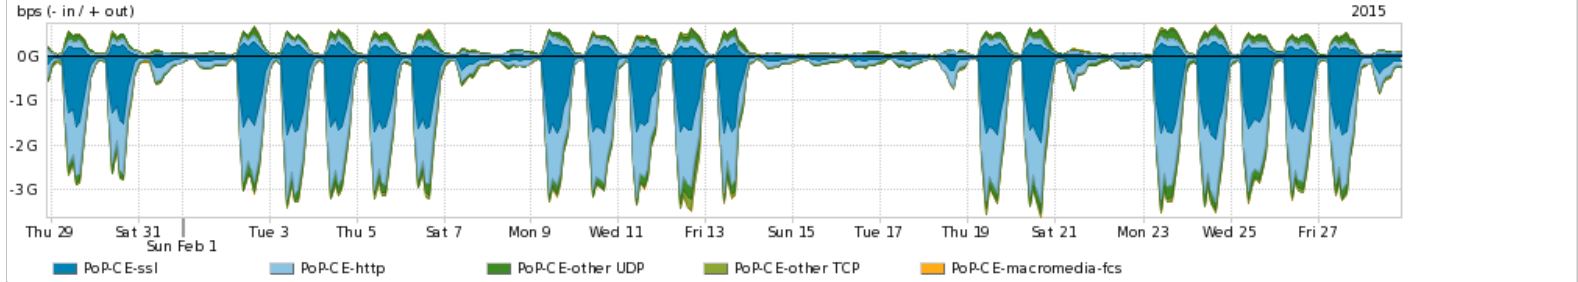

Distribuição do tráfego do PoP-CE por aplicação (análise em camada 3 e 4)

Average | Max | PCT95

PROFILE	APPLICATION	IN	OUT	TOTAL	
☒	PoP-CE	ssl	533.30 Mbps	83.83 Mbps	617.13 Mbps
☒	PoP-CE	http	457.34 Mbps	71.78 Mbps	529.13 Mbps
☒	PoP-CE	other UDP	78.10 Mbps	51.25 Mbps	129.35 Mbps
☒	PoP-CE	other TCP	31.66 Mbps	17.04 Mbps	48.69 Mbps
☒	PoP-CE	macromedia-fcs	2.90 Mbps	551.76 Kbps	3.46 Mbps