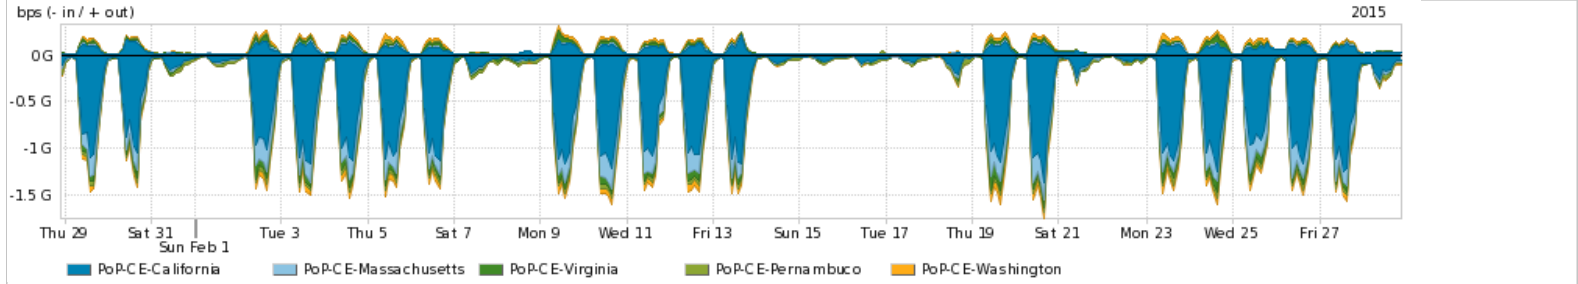

Distribuição do tráfego do PoP-CE por estado, província ou similar

Average | Max | PCT95

PROFILE	REGION	IN	OUT	TOTAL	
☒	PoP-CE	California	343.39 Mbps	41.11 Mbps	384.50 Mbps
☒	PoP-CE	Massachusetts	66.54 Mbps	2.61 Mbps	69.15 Mbps
☒	PoP-CE	Virginia	24.61 Mbps	11.28 Mbps	35.89 Mbps
☒	PoP-CE	Pernambuco	29.11 Mbps	4.85 Mbps	33.95 Mbps
☒	PoP-CE	Washington	19.86 Mbps	12.07 Mbps	31.93 Mbps
☐	PoP-CE	Ceara	10.85 Mbps	19.69 Mbps	30.54 Mbps
☐	PoP-CE	Texas	27.88 Mbps	2.44 Mbps	30.32 Mbps
☐	PoP-CE	Sao Paulo	11.92 Mbps	10.51 Mbps	22.43 Mbps
☐	PoP-CE	Delaware	20.03 Mbps	330.93 Kbps	20.36 Mbps
☐	PoP-CE	Para	12.13 Mbps	5.00 Mbps	17.13 Mbps
☐	PoP-CE	Arizona	14.06 Mbps	342.38 Kbps	14.40 Mbps
☐	PoP-CE	Paraiba	11.18 Mbps	1.74 Mbps	12.92 Mbps
☐	PoP-CE	Distrito Federal	10.42 Mbps	1.83 Mbps	12.24 Mbps
☐	PoP-CE	Florida	10.71 Mbps	551.98 Kbps	11.26 Mbps
☐	PoP-CE	Rio de Janeiro	4.76 Mbps	4.31 Mbps	9.07 Mbps