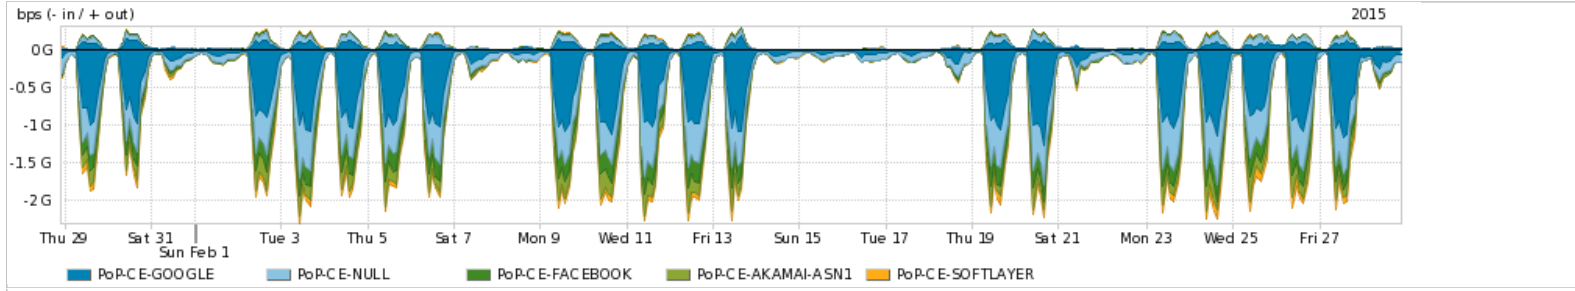

Redes (AS's de origem) mais acessadas pelo PoP-CE

Average | Max | PCT95

PROFILE	AS NAME	ASN	IN	OUT	TOTAL	
☒	PoP-CE	GOOGLE	15169	315.13 Mbps	36.43 Mbps	351.56 Mbps
☒	PoP-CE	NULL	0	201.91 Mbps	31.04 Mbps	232.95 Mbps
☒	PoP-CE	FACEBOOK	32934	76.92 Mbps	6.13 Mbps	83.05 Mbps
☒	PoP-CE	AKAMAI-ASN1	20940	71.80 Mbps	2.62 Mbps	74.42 Mbps
☒	PoP-CE	SOFTLAYER	36351	32.42 Mbps	2.93 Mbps	35.36 Mbps
☐	PoP-CE	AMAZON-02	16509	19.30 Mbps	11.52 Mbps	30.82 Mbps
☐	PoP-CE	AMAZON-AES	14618	15.85 Mbps	11.07 Mbps	26.92 Mbps
☐	PoP-CE	UFDP	262511	16.83 Mbps	4.98 Mbps	21.81 Mbps
☐	PoP-CE	GVT	18881	7.89 Mbps	11.92 Mbps	19.81 Mbps
☐	PoP-CE	NETFLIX	2906	18.14 Mbps	252.25 Kbps	18.39 Mbps