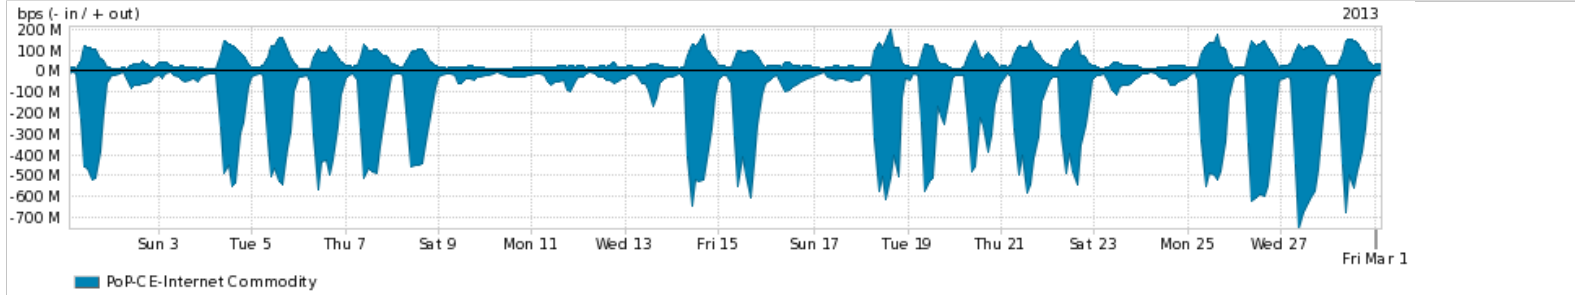

Peakflow SP: Estatísticas de trafego do PoP-CE e clientes Completed Report (13:48, Mar 22)

Os gráficos apresentados neste relatório de trafego estão em formato stack, o que significa que seu valor é uma composição da soma dos componentes listados nas legendas localizadas logo abaixo dos gráficos. Os gráficos estão em "bps x tempo" e possuem dois eixos verticais, Out (positivo) e In (negativo).
 A primeira coluna da tabela define o ponto de referência para entendimento dos valores de In e Out.
 A contabilização do tráfego é sob o ponto de vista do AS da RNP, AS1916.

- Legenda:
- PoP - Ponto de presença da RNP
 - Parceiros - Provedores comerciais que a RNP mantém acordos de troca de tráfego
 - Internet Acadêmica - Acesso às redes acadêmicas internacionais, serviço atualmente provido pela RedClara
 - Internet commodity - Acesso pago à Internet global que é oferecido gratuitamente pela RNP aos seus clientes
 - ASN - Número do sistema autônomo
 - Profile - Objeto gerenciável definido arbitrariamente no Peakflow através de diversos parâmetros (ex: bloco cidr, peer-as, as-path, bgp community, interface, etc)

Utilização do serviço de Internet Commodity pelo PoP-CE

Average | Max | PCT95

PROFILE	PROFILE	IN	OUT	TOTAL	
<input checked="" type="checkbox"/>	PoP-CE	Internet Commodity	182.35 Mbps	50.36 Mbps	232.71 Mbps