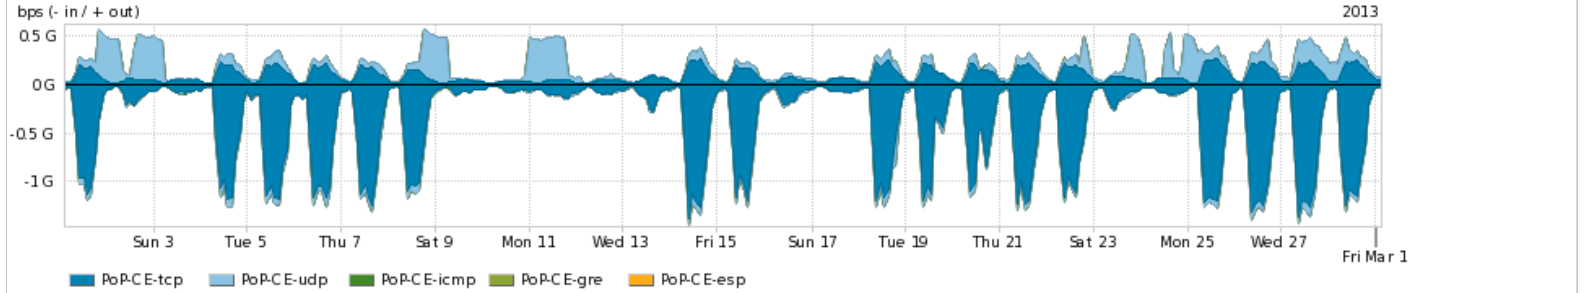

PROFILE	APPLICATION	IN	OUT	TOTAL
☐	PoP-CE	macromedia-fcs	3.63 Mbps	154.60 Kbps	3.79 Mbps
☐	PoP-CE	pop	957.73 Kbps	2.37 Mbps	3.32 Mbps
☐	PoP-CE	ssh	1.16 Mbps	1.54 Mbps	2.70 Mbps
☐	PoP-CE	smtp	1.34 Mbps	1.07 Mbps	2.41 Mbps
☐	PoP-CE	rsync	1.17 Mbps	39.79 Kbps	1.21 Mbps

Distribuição do tráfego do PoP-CE por protocolo

Average | Max | PCT95

	PROFILE	PROTOCOL	IN	OUT	TOTAL
☒	PoP-CE	tcp	378.42 Mbps	89.71 Mbps	468.12 Mbps
☒	PoP-CE	udp	28.17 Mbps	101.87 Mbps	130.03 Mbps
☒	PoP-CE	icmp	166.93 Kbps	147.97 Kbps	314.90 Kbps
☒	PoP-CE	gre	20.28 Kbps	45.37 Kbps	65.65 Kbps
☒	PoP-CE	esp	14.40 Kbps	7.23 Kbps	21.63 Kbps
☐	PoP-CE	ipv6	1.38 Kbps	774.00 bps	2.15 Kbps
☐	PoP-CE	rsvp	0.00 bps	6.00 bps	6.00 bps
☐	PoP-CE	255	0.00 bps	0.00 bps	0.00 bps