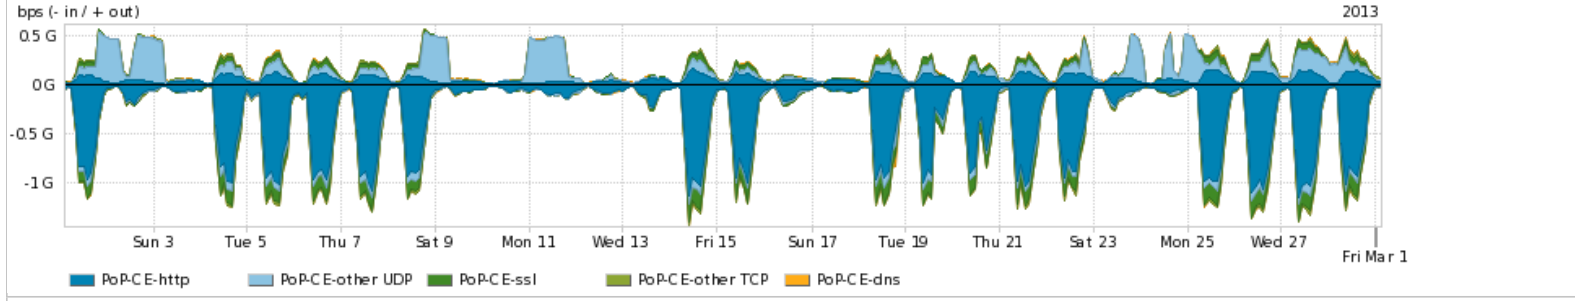

Distribuição do tráfego do PoP-CE por aplicação (análise em camada 3 e 4)

Average | Max | PCT95

PROFILE	APPLICATION	IN	OUT	TOTAL	
☒	PoP-CE	http	314.25 Mbps	55.70 Mbps	369.94 Mbps
☒	PoP-CE	other UDP	26.26 Mbps	98.04 Mbps	124.30 Mbps
☒	PoP-CE	ssl	45.13 Mbps	19.83 Mbps	64.96 Mbps
☒	PoP-CE	other TCP	10.21 Mbps	8.21 Mbps	18.42 Mbps
☒	PoP-CE	dns	1.75 Mbps	3.76 Mbps	5.50 Mbps