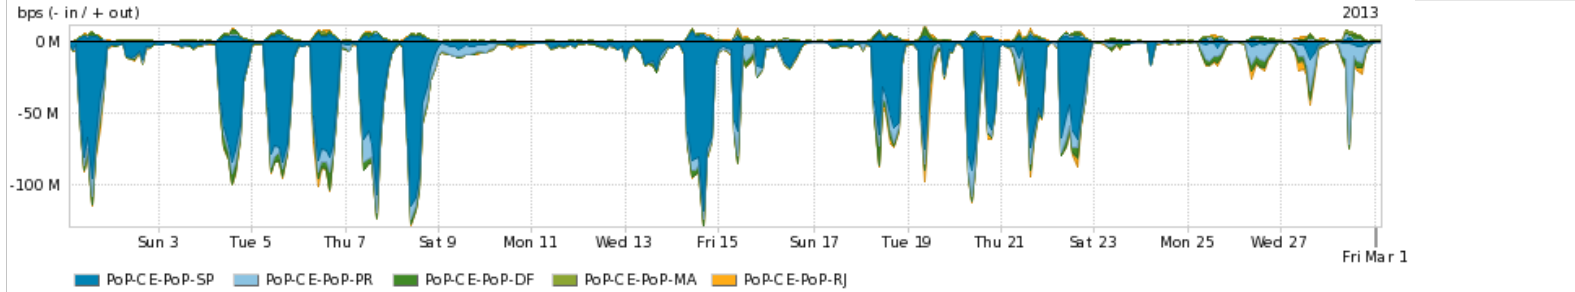

Interesse de tráfego do PoP-CE com os outros PoPs da RNP

Average | Max | PCT95

PROFILE	PROFILE	IN	OUT	TOTAL	
☒	PoP-CE	PoP-SP	16.91 Mbps	944.41 Kbps	17.86 Mbps
☒	PoP-CE	PoP-PR	3.49 Mbps	141.29 Kbps	3.63 Mbps
☒	PoP-CE	PoP-DF	1.28 Mbps	388.56 Kbps	1.67 Mbps
☒	PoP-CE	PoP-MA	558.84 Kbps	785.96 Kbps	1.34 Mbps
☒	PoP-CE	PoP-RJ	602.56 Kbps	181.50 Kbps	784.06 Kbps
☐	PoP-CE	PoP-SC	557.29 Kbps	194.81 Kbps	752.10 Kbps
☐	PoP-CE	PoP-MG	179.67 Kbps	383.91 Kbps	563.58 Kbps
☐	PoP-CE	PoP-PB	55.10 Kbps	265.87 Kbps	320.97 Kbps
☐	PoP-CE	PoP-RS	115.54 Kbps	163.00 Kbps	278.55 Kbps
☐	PoP-CE	PoP-PA	103.76 Kbps	97.56 Kbps	201.31 Kbps