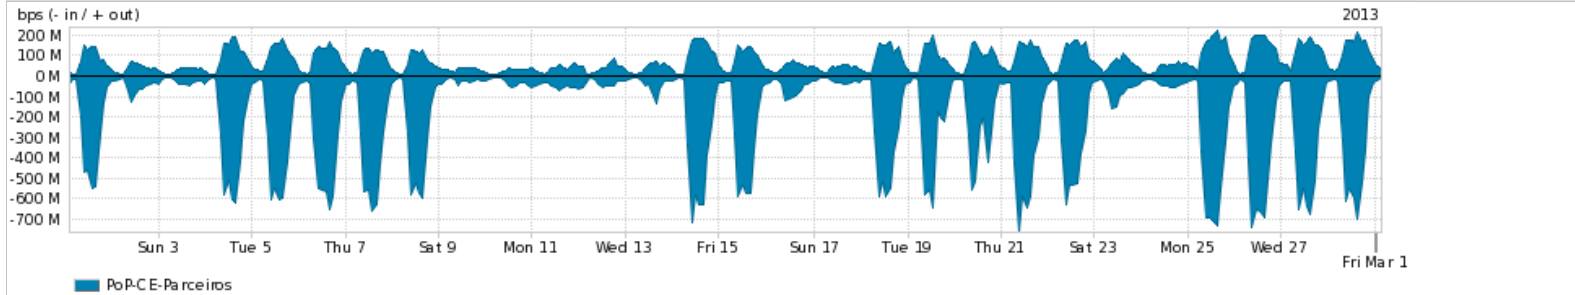

Peakflow SP: Estatísticas de trafego do PoP-CE e clientes Completed Report (13:48, Mar 22)

Os gráficos apresentados neste relatório de trafego estão em formato stack, o que significa que seu valor é uma composição da soma dos componentes listados nas legendas localizadas logo abaixo dos gráficos. Os gráficos estão em "bps x tempo" e possuem dois eixos verticais, Out (positivo) e In (negativo).
 A primeira coluna da tabela define o ponto de referência para entendimento dos valores de In e Out.
 A contabilização do tráfego é sob o ponto de vista do AS da RNP, AS1916.

- Legenda:
- PoP - Ponto de presença da RNP
 - Parceiros - Provedores comerciais que a RNP mantém acordos de troca de tráfego
 - Internet Acadêmica - Acesso às redes acadêmicas internacionais, serviço atualmente provido pela RedClara
 - Internet commodity - Acesso pago à Internet global que é oferecido gratuitamente pela RNP aos seus clientes
 - ASN - Número do sistema autônomo
 - Profile - Objeto gerenciável definido arbitrariamente no Peakflow através de diversos parâmetros (ex: bloco cidr, peer-as, as-path, bgp community, interface, etc)

Utilização do serviço de Internet Commodity pelo PoP-CE

Average | Max | PCT95

PROFILE	PROFILE	IN	OUT	TOTAL	
<input checked="" type="checkbox"/>	PoP-CE	Internet Commodity	182.35 Mbps	50.36 Mbps	232.71 Mbps

Utilização das trocas de tráfego comerciais no Brasil pelo PoP-CE

Average | Max | PCT95

PROFILE	PROFILE	IN	OUT	TOTAL	
<input checked="" type="checkbox"/>	PoP-CE	Parceiros	193.66 Mbps	73.93 Mbps	267.59 Mbps