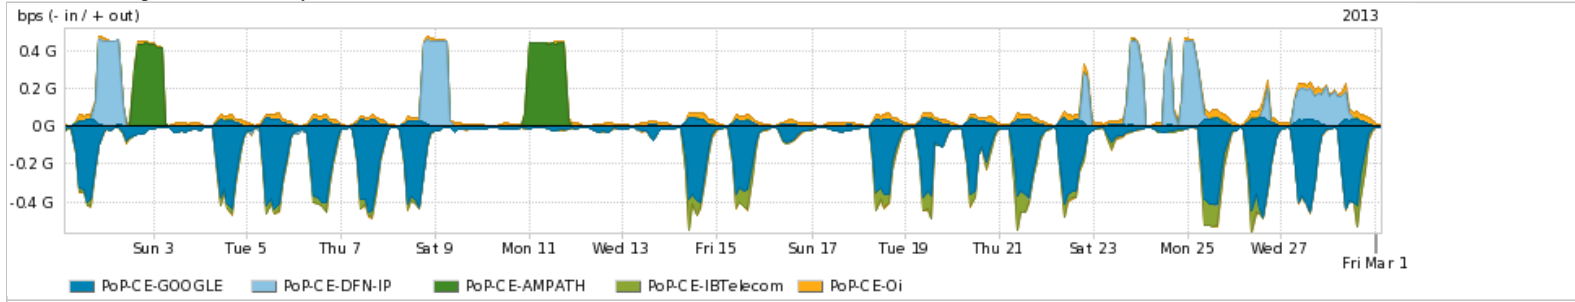

Redes (AS's de origem) mais acessadas pelo PoP-CE

Average | Max | PCT95

PROFILE	AS NAME	ASN	IN	OUT	TOTAL	
☒	PoP-CE	GOOGLE	15169	117.18 Mbps	11.80 Mbps	128.98 Mbps
☒	PoP-CE	DFN-IP	680	259.59 Kbps	39.88 Mbps	40.14 Mbps
☒	PoP-CE	AMPATH	20080	483.00 bps	22.76 Mbps	22.76 Mbps
☒	PoP-CE	IBTelecom	28346	16.52 Mbps	532.53 Kbps	17.05 Mbps
☒	PoP-CE	Oi	7738	1.93 Mbps	15.01 Mbps	16.93 Mbps
☐	PoP-CE	ANSP	1251	16.08 Mbps	746.57 Kbps	16.83 Mbps
☐	PoP-CE	AKAMAI-ASN1	20940	15.32 Mbps	606.02 Kbps	15.92 Mbps
☐	PoP-CE	GVT	18881	3.44 Mbps	11.16 Mbps	14.60 Mbps
☐	PoP-CE	NET	28573	3.19 Mbps	8.80 Mbps	11.99 Mbps
☐	PoP-CE	AMAZON-AES	14618	7.04 Mbps	4.80 Mbps	11.84 Mbps