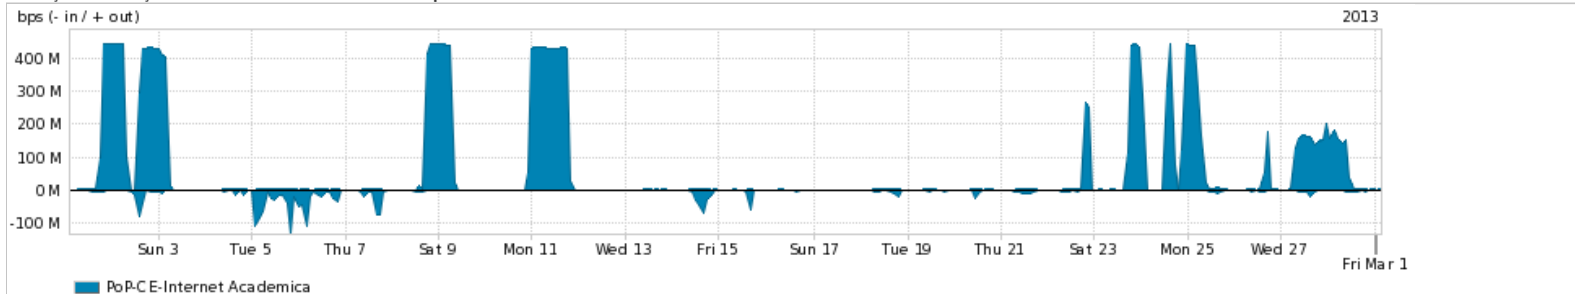

Utilização do serviço de Internet acadêmica internacional pelo PoP-CE

Average | Max | PCT95

PROFILE	PROFILE	IN	OUT	TOTAL	
☒	PoP-CE	Internet Academica	6.47 Mbps	63.37 Mbps	69.84 Mbps