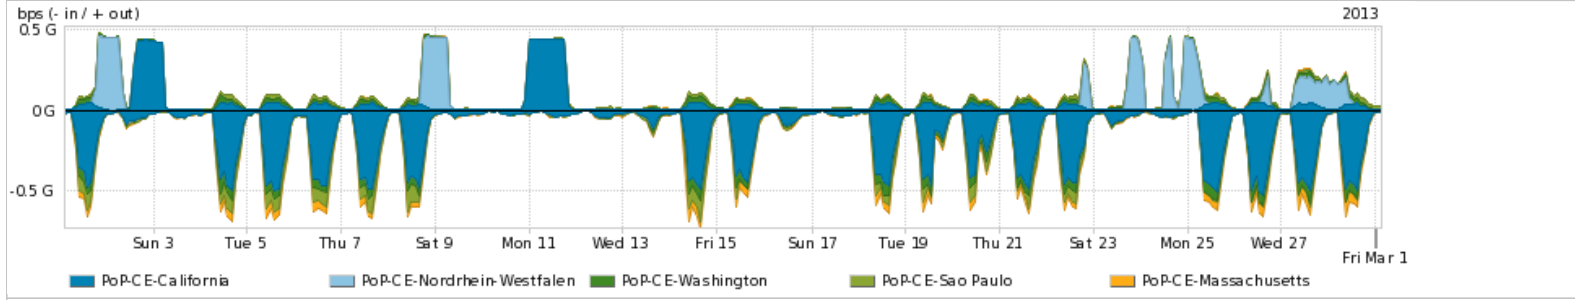

Distribuição do tráfego do PoP-CE por estado, província ou similar

Average | Max | PCT95

PROFILE	REGION	IN	OUT	TOTAL	
☒	PoP-CE	California	139.86 Mbps	38.54 Mbps	178.40 Mbps
☒	PoP-CE	Nordrhein-Westfalen	117.20 Kbps	39.96 Mbps	40.08 Mbps
☒	PoP-CE	Washington	17.59 Mbps	9.64 Mbps	27.23 Mbps
☒	PoP-CE	Sao Paulo	19.29 Mbps	7.92 Mbps	27.21 Mbps
☒	PoP-CE	Massachusetts	14.98 Mbps	914.42 Kbps	15.90 Mbps
☐	PoP-CE	Texas	10.98 Mbps	1.17 Mbps	12.15 Mbps
☐	PoP-CE	Ceara	889.41 Kbps	10.43 Mbps	11.32 Mbps
☐	PoP-CE	Noord-Holland	7.02 Mbps	264.59 Kbps	7.29 Mbps
☐	PoP-CE	Colorado	6.59 Mbps	471.52 Kbps	7.06 Mbps
☐	PoP-CE	Arizona	6.47 Mbps	328.72 Kbps	6.80 Mbps
☐	PoP-CE	Florida	5.55 Mbps	581.77 Kbps	6.13 Mbps
☐	PoP-CE	Wisconsin	5.44 Mbps	115.03 Kbps	5.55 Mbps
☐	PoP-CE	Illinois	3.64 Mbps	323.20 Kbps	3.97 Mbps
☐	PoP-CE	Rio de Janeiro	1.15 Mbps	2.47 Mbps	3.62 Mbps
☐	PoP-CE	New Jersey	2.54 Mbps	641.52 Kbps	3.18 Mbps