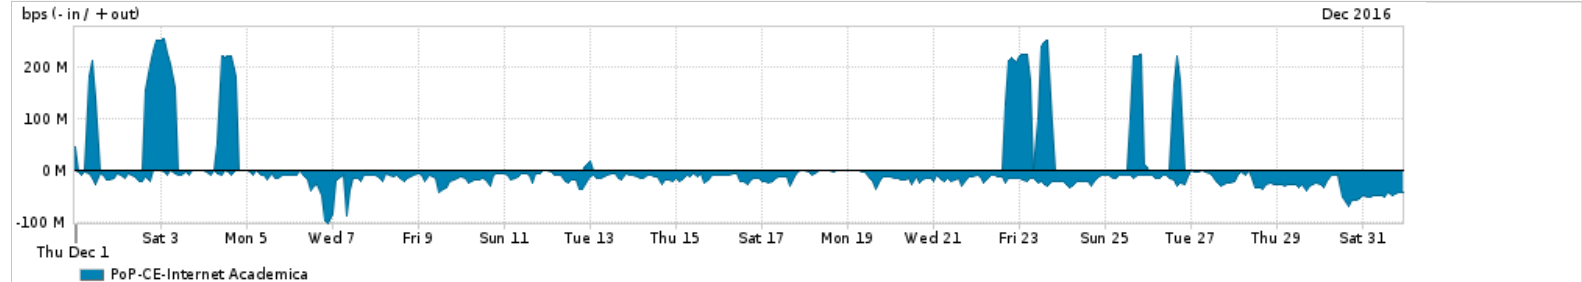

Os gráficos apresentados neste relatório de tráfego estão em formato stack, o que significa que seu valor é uma composição da soma dos componentes listados nas legendas localizadas logo abaixo dos gráficos. Os gráficos estão em "bps x tempo" e possuem dois eixos verticais, Out (positivo) e In (negativo).
 A primeira coluna da tabela define o ponto de referência para entendimento dos valores de In e Out.
 A contabilização do tráfego é sob o ponto de vista do AS da RNP, AS1916.

- Legenda:
- PoP - Ponto de presença da RNP
 - Parceiros - Provedores comerciais que a RNP mantém acordos de troca de tráfego
 - Internet Acadêmica - Acesso às redes acadêmicas internacionais, serviço atualmente provido pela RedClara
 - Internet commodity - Acesso pago à Internet global que é oferecido pela RNP aos seus clientes
 - ASN - Número do sistema autônomo
 - Profile - Objeto gerenciável definido arbitrariamente no Peakflow através de diversos parâmetros (ex: bloco cidr, peer-as, as-path, bgp community, interface, etc)

Utilização do serviço de Internet Commodity pelo PoP-CE

Average | Max | PCT95

PROFILE	PROFILE	IN	OUT	TOTAL	
<input type="checkbox"/>	PoP-CE	Internet Commodity	106.30 Mbps	42.56 Mbps	148.86 Mbps

Utilização das trocas de tráfego comerciais no Brasil pelo PoP-CE

Average | Max | PCT95

PROFILE	PROFILE	IN	OUT	TOTAL	
<input type="checkbox"/>	PoP-CE	Parceiros	505.32 Mbps	94.04 Mbps	599.36 Mbps

Utilização do serviço de Internet acadêmica internacional pelo PoP-CE

Average | Max | PCT95