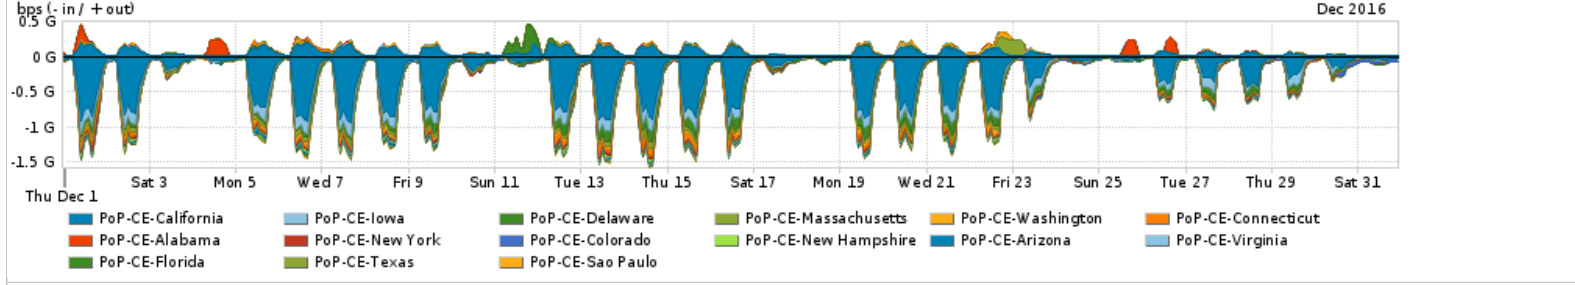

PROFILE	PROFILE	IN	OUT	TOTAL	
☐	PoP-CE	PoP-PB	4.00 bps	0.00 bps	4.00 bps

Distribuição do tráfego do PoP-CE por estado, província ou similar

Average | Max | PCT95

PROFILE	REGION	IN	OUT	TOTAL	
☐	PoP-CE	California	241.17 Mbps	46.40 Mbps	287.57 Mbps
☐	PoP-CE	Iowa	45.32 Mbps	1.06 Mbps	46.38 Mbps
☐	PoP-CE	Delaware	35.47 Mbps	7.60 Mbps	43.06 Mbps
☐	PoP-CE	Massachusetts	18.94 Mbps	5.29 Mbps	24.24 Mbps
☐	PoP-CE	Washington	12.47 Mbps	6.51 Mbps	18.98 Mbps
☐	PoP-CE	Connecticut	12.03 Mbps	1.57 Mbps	13.60 Mbps
☐	PoP-CE	Alabama	3.81 Mbps	8.24 Mbps	12.05 Mbps
☐	PoP-CE	New York	9.54 Mbps	2.00 Mbps	11.54 Mbps
☐	PoP-CE	Colorado	7.63 Mbps	267.44 Kbps	7.90 Mbps
☐	PoP-CE	New Hampshire	7.03 Mbps	226.06 Kbps	7.26 Mbps
☐	PoP-CE	Arizona	6.51 Mbps	80.80 Kbps	6.60 Mbps
☐	PoP-CE	Virginia	4.50 Mbps	1.52 Mbps	6.02 Mbps
☐	PoP-CE	Florida	5.65 Mbps	259.85 Kbps	5.91 Mbps
☐	PoP-CE	Texas	4.71 Mbps	1.01 Mbps	5.72 Mbps
☐	PoP-CE	Sao Paulo	1.77 Mbps	1.53 Mbps	3.30 Mbps