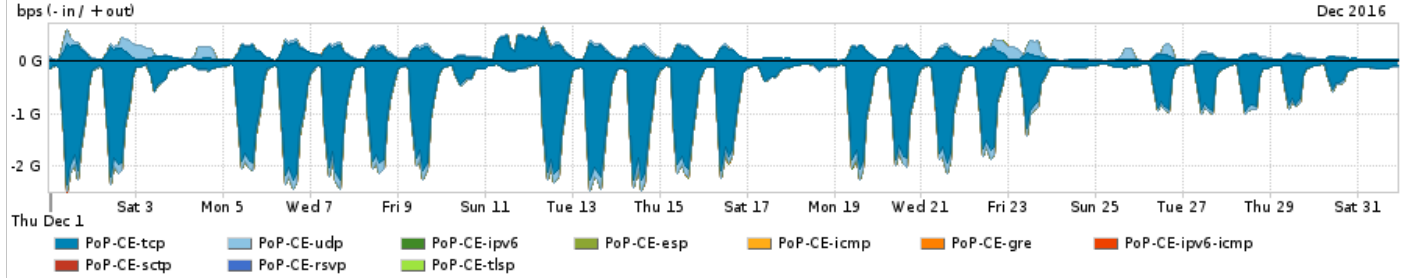

PROFILE	APPLICATION	IN	OUT	TOTAL	
☐	PoP-CE		quit	38.43 Mbps	3.32 Mbps	41.75 Mbps
☐	PoP-CE		other UDP	8.24 Mbps	32.57 Mbps	40.80 Mbps
☐	PoP-CE		other TCP	15.33 Mbps	14.47 Mbps	29.80 Mbps
☐	PoP-CE		ntp	169.40 Kbps	2.25 Mbps	2.42 Mbps
☐	PoP-CE		macromedia-fcs	1.75 Mbps	410.49 Kbps	2.16 Mbps
☐	PoP-CE		dns	887.97 Kbps	329.64 Kbps	1.22 Mbps
☐	PoP-CE		rsync	1.19 Mbps	700.00 bps	1.19 Mbps
☐	PoP-CE		ssh	242.64 Kbps	690.27 Kbps	932.90 Kbps

Distribuição do tráfego do PoP-CE por protocolo

Average | Max | PCT95

	PROFILE	PROTOCOL	IN	OUT	TOTAL	
☐	PoP-CE		tcp	617.83 Mbps	118.93 Mbps	736.77 Mbps
☐	PoP-CE		udp	47.69 Mbps	38.95 Mbps	86.64 Mbps
☐	PoP-CE		ipv6	389.54 Kbps	24.07 Kbps	413.60 Kbps
☐	PoP-CE		esp	71.69 Kbps	158.82 Kbps	230.51 Kbps
☐	PoP-CE		icmp	69.50 Kbps	109.58 Kbps	179.08 Kbps
☐	PoP-CE		gre	39.09 Kbps	22.60 Kbps	61.69 Kbps
☐	PoP-CE		ipv6-icmp	306.00 bps	186.00 bps	492.00 bps
☐	PoP-CE		sctp	8.00 bps	0.00 bps	8.00 bps
☐	PoP-CE		tlsp	0.00 bps	0.00 bps	0.00 bps
☐	PoP-CE		rsvp	0.00 bps	0.00 bps	0.00 bps

For assistance with this product, please contact support@arbornetworks.com.