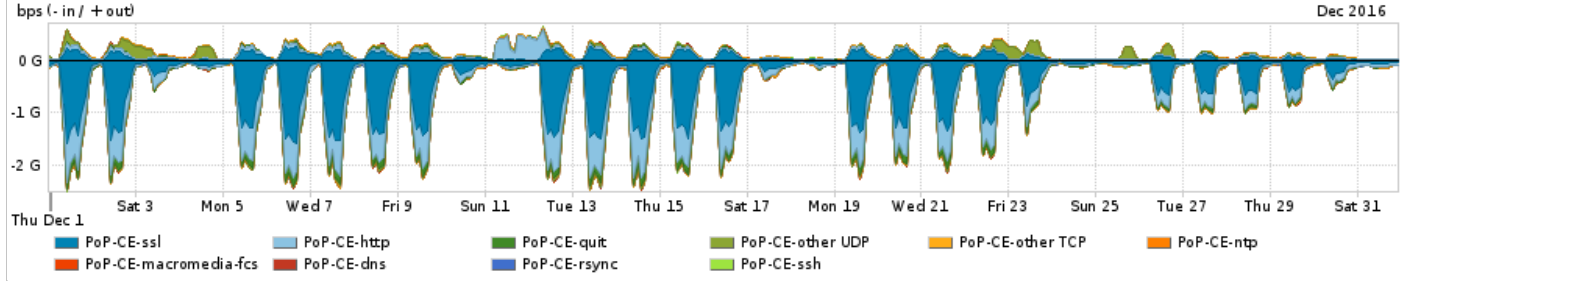

PROFILE	PROFILE	IN	OUT	TOTAL	
<input type="checkbox"/>	PoP-CE	PoP-PB	4.00 bps	0.00 bps	4.00 bps

Distribuição do tráfego do PoP-CE por estado, província ou similar

Average | Max | PCT95

PROFILE	REGION	IN	OUT	TOTAL	
<input type="checkbox"/>	PoP-CE	California	241.17 Mbps	46.40 Mbps	287.57 Mbps
<input type="checkbox"/>	PoP-CE	Iowa	45.32 Mbps	1.06 Mbps	46.38 Mbps
<input type="checkbox"/>	PoP-CE	Delaware	35.47 Mbps	7.60 Mbps	43.06 Mbps
<input type="checkbox"/>	PoP-CE	Massachusetts	18.94 Mbps	5.29 Mbps	24.24 Mbps
<input type="checkbox"/>	PoP-CE	Washington	12.47 Mbps	6.51 Mbps	18.98 Mbps
<input type="checkbox"/>	PoP-CE	Connecticut	12.03 Mbps	1.57 Mbps	13.60 Mbps
<input type="checkbox"/>	PoP-CE	Alabama	3.81 Mbps	8.24 Mbps	12.05 Mbps
<input type="checkbox"/>	PoP-CE	New York	9.54 Mbps	2.00 Mbps	11.54 Mbps
<input type="checkbox"/>	PoP-CE	Colorado	7.63 Mbps	267.44 Kbps	7.90 Mbps
<input type="checkbox"/>	PoP-CE	New Hampshire	7.03 Mbps	226.06 Kbps	7.26 Mbps
<input type="checkbox"/>	PoP-CE	Arizona	6.51 Mbps	80.80 Kbps	6.60 Mbps
<input type="checkbox"/>	PoP-CE	Virginia	4.50 Mbps	1.52 Mbps	6.02 Mbps
<input type="checkbox"/>	PoP-CE	Florida	5.65 Mbps	259.85 Kbps	5.91 Mbps
<input type="checkbox"/>	PoP-CE	Texas	4.71 Mbps	1.01 Mbps	5.72 Mbps
<input type="checkbox"/>	PoP-CE	Sao Paulo	1.77 Mbps	1.53 Mbps	3.30 Mbps

Distribuição do tráfego do PoP-CE por aplicação (análise em camada 3 e 4)

Average | Max | PCT95

PROFILE	APPLICATION	IN	OUT	TOTAL	
<input type="checkbox"/>	PoP-CE	ssl	406.14 Mbps	60.41 Mbps	466.55 Mbps
<input type="checkbox"/>	PoP-CE	http	191.48 Mbps	40.72 Mbps	232.20 Mbps