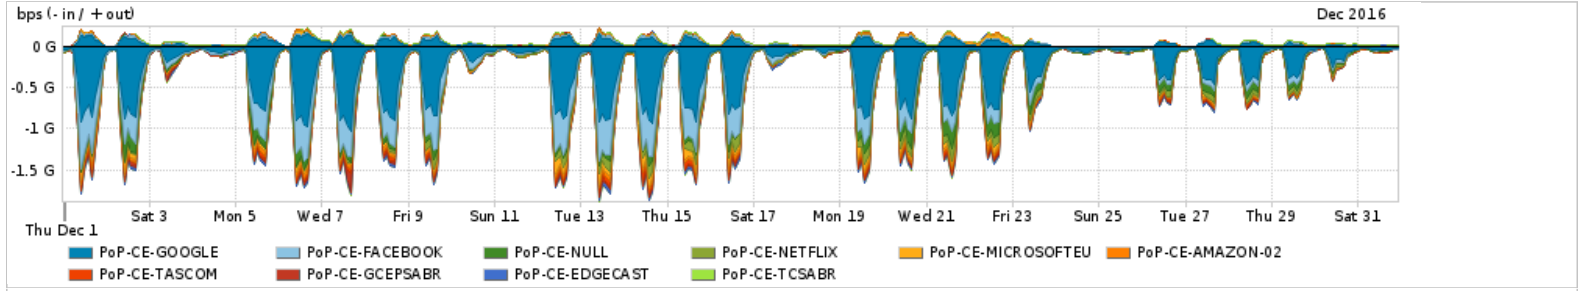

Os gráficos apresentados neste relatório de tráfego estão em formato stack, o que significa que seu valor é uma composição da soma dos componentes listados nas legendas localizadas logo abaixo dos gráficos. Os gráficos estão em "bps x tempo" e possuem dois eixos verticais, Out (positivo) e In (negativo).
 A primeira coluna da tabela define o ponto de referência para entendimento dos valores de In e Out.
 A contabilização do tráfego é sob o ponto de vista do AS da RNP, AS1916.

Utilização do serviço de Internet Commodity pelo PoP-CE

Average | Max | PCT95

PROFILE	PROFILE	IN	OUT	TOTAL	
<input type="checkbox"/>	PoP-CE	Internet Commodity	106.30 Mbps	42.56 Mbps	148.86 Mbps

Utilização das trocas de tráfego comerciais no Brasil pelo PoP-CE

Average | Max | PCT95

PROFILE	PROFILE	IN	OUT	TOTAL	
<input type="checkbox"/>	PoP-CE	Parceiros	505.32 Mbps	94.04 Mbps	599.36 Mbps

Utilização do serviço de Internet acadêmica internacional pelo PoP-CE

Average | Max | PCT95

PROFILE	PROFILE	IN	OUT	TOTAL	
<input type="checkbox"/>	PoP-CE	Internet Acadêmica	15.89 Mbps	20.93 Mbps	36.82 Mbps

Redes (AS's de origem) mais acessadas pelo PoP-CE

Average | Max | PCT95

PROFILE	AS NAME	ASN	IN	OUT	TOTAL	
<input type="checkbox"/>	PoP-CE	GOOGLE	15169	249.51 Mbps	35.21 Mbps	284.72 Mbps
<input type="checkbox"/>	PoP-CE	FACEBOOK	32934	98.33 Mbps	6.65 Mbps	104.98 Mbps
<input type="checkbox"/>	PoP-CE	NULL	0	30.75 Mbps	636.23 Kbps	31.39 Mbps
<input type="checkbox"/>	PoP-CE	NETFLIX	2906	27.10 Mbps	396.96 Kbps	27.50 Mbps
<input type="checkbox"/>	PoP-CE	MICROSOFTEU	8068	16.60 Mbps	4.78 Mbps	21.39 Mbps
<input type="checkbox"/>	PoP-CE	AMAZON-02	16509	14.78 Mbps	2.79 Mbps	17.57 Mbps
<input type="checkbox"/>	PoP-CE	TASCOM	52871	13.98 Mbps	113.65 Kbps	14.09 Mbps
<input type="checkbox"/>	PoP-CE	GCEPSABR	28604	10.99 Mbps	530.66 Kbps	11.52 Mbps
<input type="checkbox"/>	PoP-CE	EDGECAST	15133	11.04 Mbps	241.32 Kbps	11.28 Mbps
<input type="checkbox"/>	PoP-CE	TCSABR	26615	1.20 Mbps	9.99 Mbps	11.19 Mbps