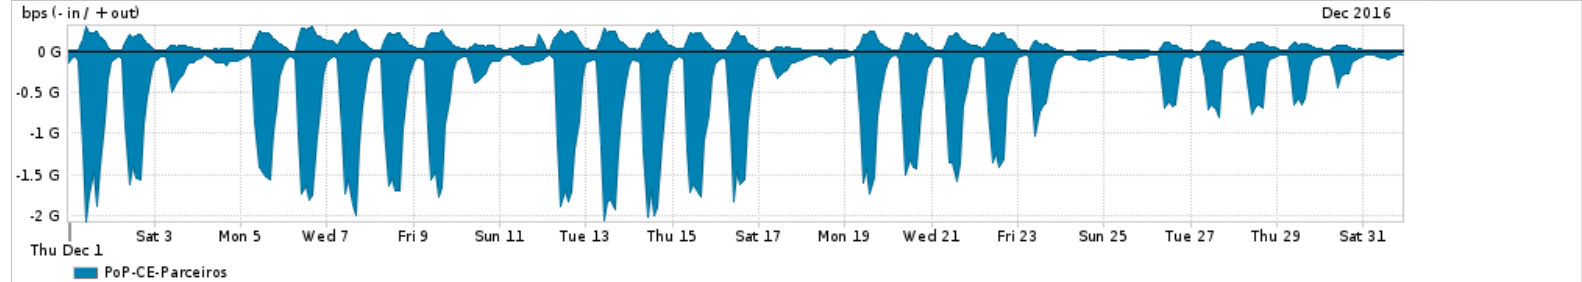

Os gráficos apresentados neste relatório de tráfego estão em formato stack, o que significa que seu valor é uma composição da soma dos componentes listados nas legendas localizadas logo abaixo dos gráficos. Os gráficos estão em "bps x tempo" e possuem dois eixos verticais, Out (positivo) e In (negativo).
 A primeira coluna da tabela define o ponto de referência para entendimento dos valores de In e Out.
 A contabilização do tráfego é sob o ponto de vista do AS da RNP, AS1916.

- Legenda:
- PoP - Ponto de presença da RNP
 - Parceiros - Provedores comerciais que a RNP mantém acordos de troca de tráfego
 - Internet Acadêmica - Acesso às redes acadêmicas internacionais, serviço atualmente provido pela RedClara
 - Internet commodity - Acesso pago à Internet global que é oferecido pela RNP aos seus clientes
 - ASN - Número do sistema autônomo
 - Profile - Objeto gerenciável definido arbitrariamente no Peakflow através de diversos parâmetros (ex: bloco cidr, peer-as, as-path, bgp community, interface, etc)

Utilização do serviço de Internet Commodity pelo PoP-CE

Average | Max | PCT95

PROFILE	PROFILE	IN	OUT	TOTAL	
<input type="checkbox"/>	PoP-CE	Internet Commodity	106.30 Mbps	42.56 Mbps	148.86 Mbps

Utilização das trocas de tráfego comerciais no Brasil pelo PoP-CE