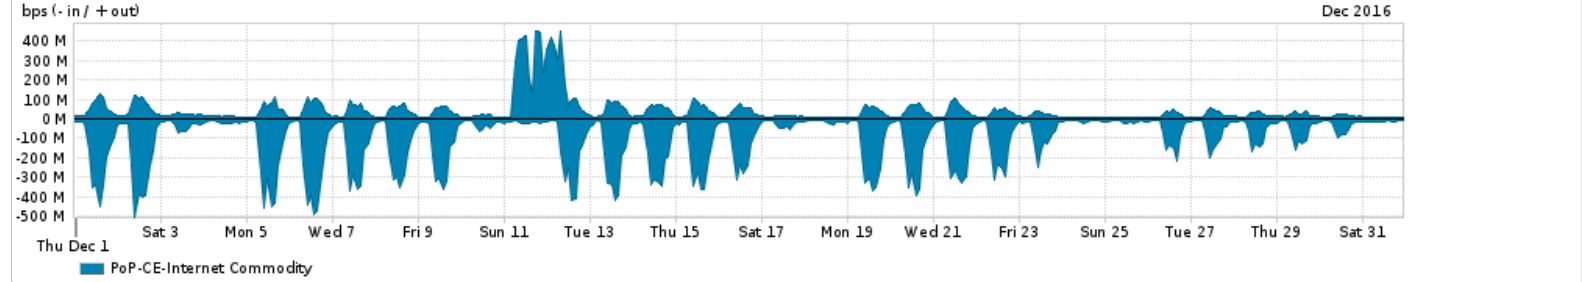

Os gráficos apresentados neste relatório de tráfego estão em formato stack, o que significa que seu valor é uma composição da soma dos componentes listados nas legendas localizadas logo abaixo dos gráficos. Os gráficos estão em "bps x tempo" e possuem dois eixos verticais, Out (positivo) e In (negativo).
 A primeira coluna da tabela define o ponto de referência para entendimento dos valores de In e Out.
 A contabilização do tráfego é sob o ponto de vista do AS da RNP, AS1916.

- Legenda:
- PoP - Ponto de presença da RNP
 - Parceiros - Provedores comerciais que a RNP mantém acordos de troca de tráfego
 - Internet Acadêmica - Acesso às redes acadêmicas internacionais, serviço atualmente provido pela RedClara
 - Internet commodity - Acesso pago à Internet global que é oferecido pela RNP aos seus clientes
 - ASN - Número do sistema autônomo
 - Profile - Objeto gerenciável definido arbitrariamente no Peakflow através de diversos parâmetros (ex: bloco cidr, peer-as, as-path, bgp community, interface, etc)

Utilização do serviço de Internet Commodity pelo PoP-CE

Average | Max | PCT95

PROFILE	PROFILE	IN	OUT	TOTAL	
<input type="checkbox"/>	PoP-CE	Internet Commodity	106.30 Mbps	42.56 Mbps	148.86 Mbps

Utilização das trocas de tráfego comerciais no Brasil pelo PoP-CE