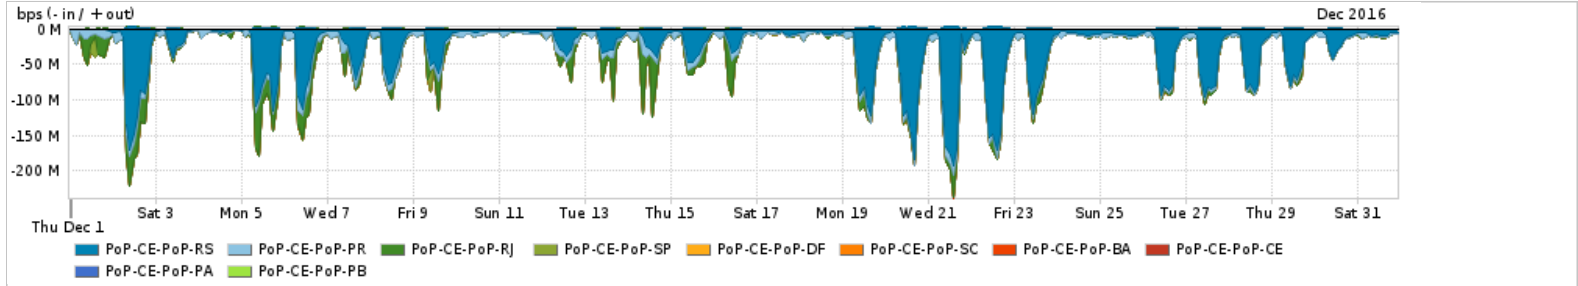

PROFILE	PROFILE	IN	OUT	TOTAL	
<input type="checkbox"/>	PoP-CE	Internet Acadêmica	15.89 Mbps	20.93 Mbps	36.82 Mbps

Redes (AS's de origem) mais acessadas pelo PoP-CE

Average | Max | PCT95

PROFILE	AS NAME	ASN	IN	OUT	TOTAL	
<input type="checkbox"/>	PoP-CE	GOOGLE	15169	249.51 Mbps	35.21 Mbps	284.72 Mbps
<input type="checkbox"/>	PoP-CE	FACEBOOK	32934	98.33 Mbps	6.65 Mbps	104.98 Mbps
<input type="checkbox"/>	PoP-CE	NULL	0	30.75 Mbps	636.23 Kbps	31.39 Mbps
<input type="checkbox"/>	PoP-CE	NETFLIX	2906	27.10 Mbps	396.96 Kbps	27.50 Mbps
<input type="checkbox"/>	PoP-CE	MICROSOFTEU	8068	16.60 Mbps	4.78 Mbps	21.39 Mbps
<input type="checkbox"/>	PoP-CE	AMAZON-02	16509	14.78 Mbps	2.79 Mbps	17.57 Mbps
<input type="checkbox"/>	PoP-CE	TASCOM	52871	13.98 Mbps	113.65 Kbps	14.09 Mbps
<input type="checkbox"/>	PoP-CE	GCEPSABR	28604	10.99 Mbps	530.66 Kbps	11.52 Mbps
<input type="checkbox"/>	PoP-CE	EDGECAST	15133	11.04 Mbps	241.32 Kbps	11.28 Mbps
<input type="checkbox"/>	PoP-CE	TCSABR	26615	1.20 Mbps	9.99 Mbps	11.19 Mbps

Interesse de tráfego do PoP-CE com os outros PoPs da RNP

Average | Max | PCT95

PROFILE	PROFILE	IN	OUT	TOTAL	
<input type="checkbox"/>	PoP-CE	PoP-RS	27.45 Mbps	554.31 Kbps	28.00 Mbps
<input type="checkbox"/>	PoP-CE	PoP-PR	5.78 Mbps	0.00 bps	5.78 Mbps
<input type="checkbox"/>	PoP-CE	PoP-RJ	5.01 Mbps	76.26 Kbps	5.09 Mbps
<input type="checkbox"/>	PoP-CE	PoP-SP	339.66 Kbps	2.21 Kbps	341.87 Kbps
<input type="checkbox"/>	PoP-CE	PoP-DF	1.30 Kbps	4.00 bps	1.30 Kbps
<input type="checkbox"/>	PoP-CE	PoP-SC	492.00 bps	1.00 bps	493.00 bps
<input type="checkbox"/>	PoP-CE	PoP-BA	39.00 bps	0.00 bps	39.00 bps
<input type="checkbox"/>	PoP-CE	PoP-CE	5.00 bps	5.00 bps	10.00 bps
<input type="checkbox"/>	PoP-CE	PoP-PA	9.00 bps	0.00 bps	9.00 bps