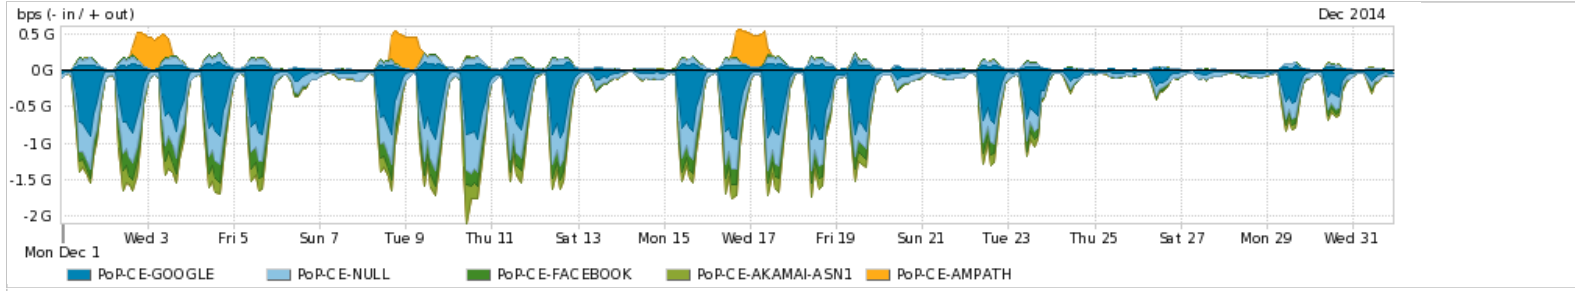

Os gráficos apresentados neste relatório de tráfego estão em formato stack, o que significa que seu valor é uma composição da soma dos componentes listados nas legendas localizadas logo abaixo dos gráficos. Os gráficos estão em "bps x tempo" e possuem dois eixos verticais, Out (positivo) e In (negativo).

ASN - Número do sistema autônomo

Profile - Objeto gerenciável definido arbitrariamente no Peakflow através de diversos parâmetros (ex: bloco cidr, peer-as, as-path, bgp community, interface, etc)

Utilização do serviço de Internet Commodity pelo PoP-CE

PROFILE	PROFILE	IN	OUT	TOTAL	
<input checked="" type="checkbox"/>	PoP-CE	Internet Commodity	188.47 Mbps	123.03 Mbps	311.50 Mbps

Utilização das trocas de tráfego comerciais no Brasil pelo PoP-CE

PROFILE	PROFILE	IN	OUT	TOTAL	
<input checked="" type="checkbox"/>	PoP-CE	Parceiros	473.21 Mbps	140.29 Mbps	613.49 Mbps

Utilização do serviço de Internet acadêmica internacional pelo PoP-CE

PROFILE	PROFILE	IN	OUT	TOTAL	
<input checked="" type="checkbox"/>	PoP-CE	Internet Acadêmica	4.11 Mbps	55.34 Mbps	59.45 Mbps

Redes (AS's de origem) mais acessadas pelo PoP-CE