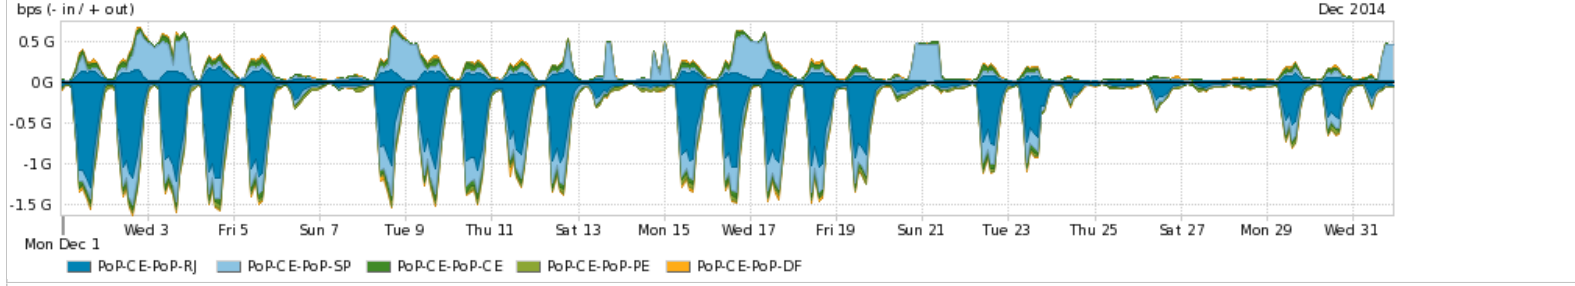

Interesse de tráfego do PoP-CE com os outros PoPs da RNP

Average | Max | PCT95

PROFILE	PROFILE	IN	OUT	TOTAL	
☒	PoP-CE	PoP-RJ	283.97 Mbps	42.89 Mbps	326.87 Mbps
☒	PoP-CE	PoP-SP	83.25 Mbps	77.52 Mbps	160.77 Mbps
☒	PoP-CE	PoP-CE	26.26 Mbps	26.26 Mbps	52.51 Mbps
☒	PoP-CE	PoP-PE	25.58 Mbps	4.44 Mbps	30.02 Mbps
☐	PoP-CE	PoP-PA	17.46 Mbps	5.57 Mbps	23.04 Mbps
☒	PoP-CE	PoP-DF	9.06 Mbps	8.55 Mbps	17.61 Mbps
☐	PoP-CE	PoP-PB	13.43 Mbps	2.43 Mbps	15.86 Mbps
☐	PoP-CE	PoP-PR	11.31 Mbps	651.76 Kbps	11.96 Mbps
☐	PoP-CE	PoP-RN	8.32 Mbps	2.20 Mbps	10.52 Mbps
☐	PoP-CE	PoP-PI	5.17 Mbps	2.09 Mbps	7.26 Mbps