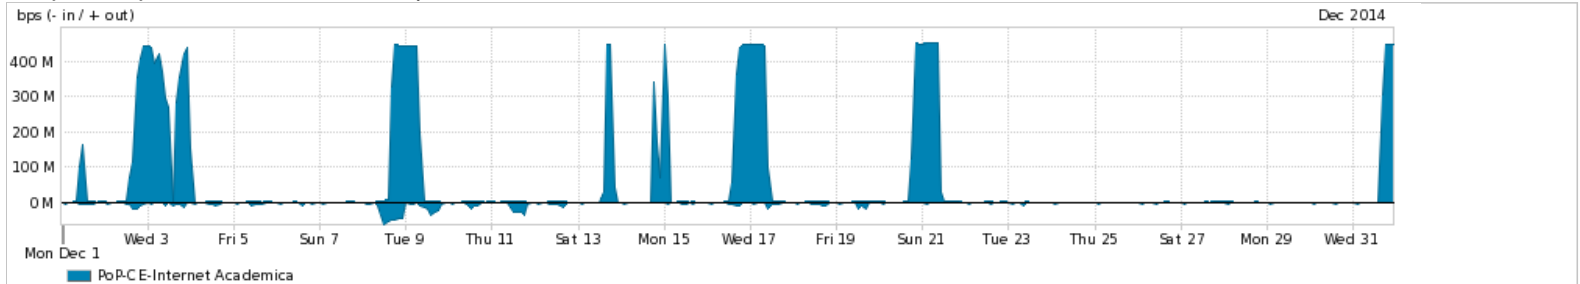

Utilização do serviço de Internet acadêmica internacional pelo PoP-CE

PROFILE	PROFILE	IN	OUT	TOTAL	
☒	PoP-CE	Internet Acadêmica	4.11 Mbps	55.34 Mbps	59.45 Mbps