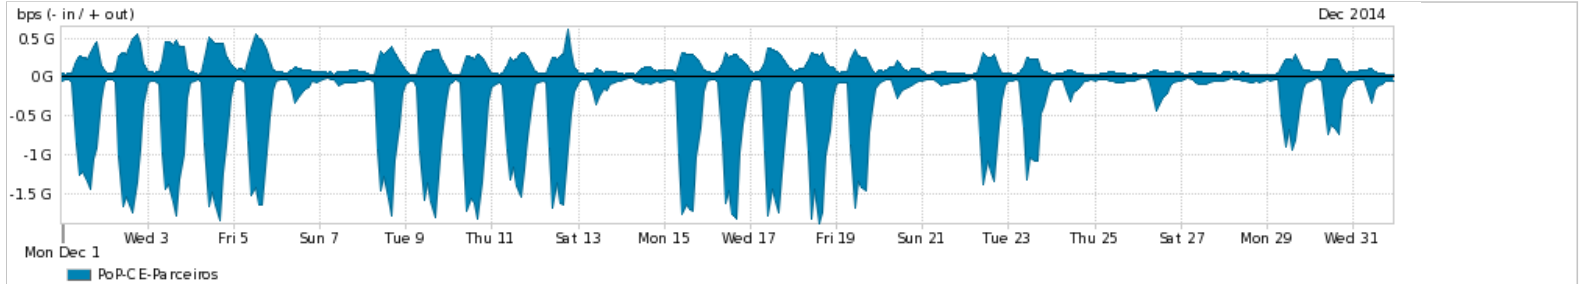

Os gráficos apresentados neste relatório de tráfego estão em formato stack, o que significa que seu valor é uma composição da soma dos componentes listados nas legendas localizadas logo abaixo dos gráficos. Os gráficos estão em "bps x tempo" e possuem dois eixos verticais, Out (positivo) e In (negativo).

ASN - Número do sistema autônomo

Profile - Objeto gerenciável definido arbitrariamente no Peakflow através de diversos parâmetros (ex: bloco cidr, peer-as, as-path, bgp community, interface, etc)

Utilização do serviço de Internet Commodity pelo PoP-CE

PROFILE	PROFILE	IN	OUT	TOTAL	
<input checked="" type="checkbox"/>	PoP-CE	Internet Commodity	188.47 Mbps	123.03 Mbps	311.50 Mbps

Utilização das trocas de tráfego comerciais no Brasil pelo PoP-CE

PROFILE	PROFILE	IN	OUT	TOTAL	
<input checked="" type="checkbox"/>	PoP-CE	Parceiros	473.21 Mbps	140.29 Mbps	613.49 Mbps