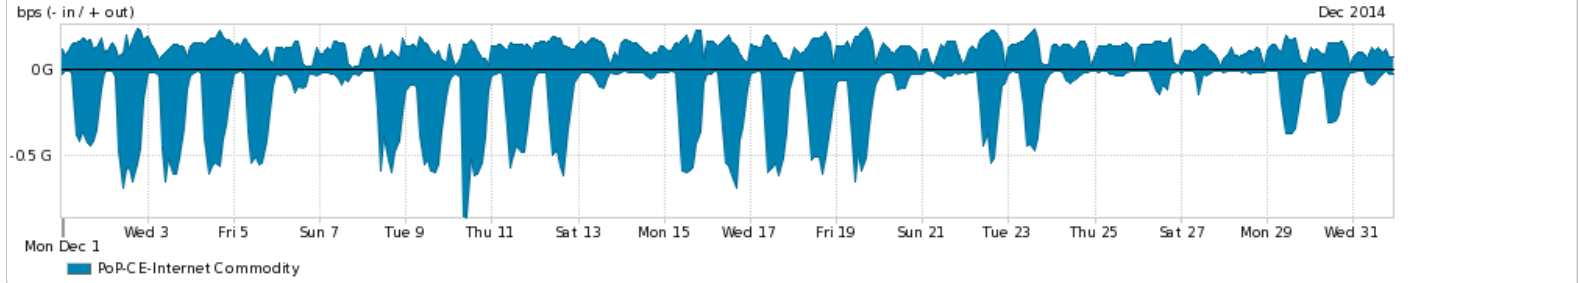

Os gráficos apresentados neste relatório de tráfego estão em formato stack, o que significa que seu valor é uma composição da soma dos componentes listados nas legendas localizadas logo abaixo dos gráficos. Os gráficos estão em "bps x tempo" e possuem dois eixos verticais, Out (positivo) e In (negativo).

A primeira coluna da tabela define o ponto de referência para o entendimento dos valores de In e Out.

A contabilização do tráfego é sob o ponto de vista do AS da RNP, AS1916.

Legenda:

PoP - Ponto de presença da RNP

Parceiros - Provedores comerciais que a RNP mantém acordos de troca de tráfego

Internet Acadêmica - Acesso às redes acadêmicas internacionais, serviço atualmente provido pela RedClara

Internet commodity - Acesso pago à Internet global que é oferecido gratuitamente pela RNP aos seus clientes

ASN - Número do sistema autônomo

Profile - Objeto gerenciável definido arbitrariamente no Peakflow através de diversos parâmetros (ex: bloco cidr, peer-as, as-path, bgp community, interface, etc)

Utilização do serviço de Internet Commodity pelo PoP-CE