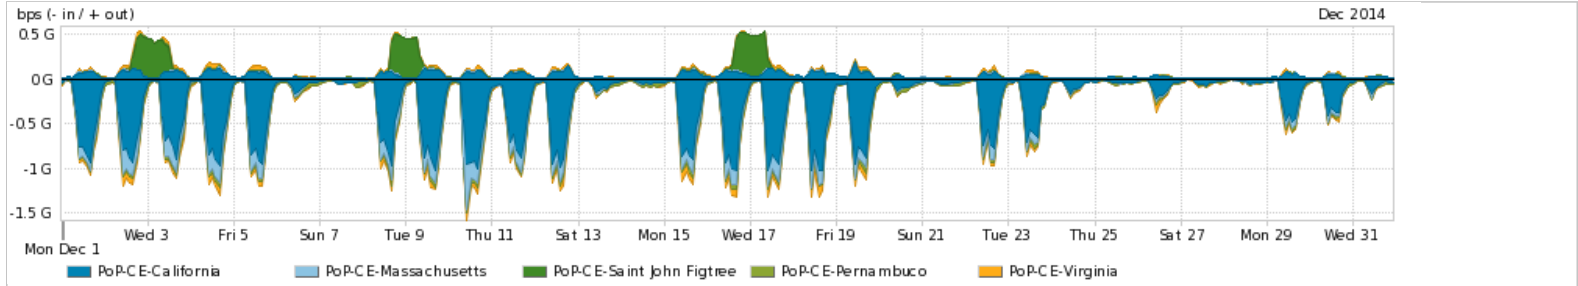

Distribuição do tráfego do PoP-CE por estado, província ou similar

Average | Max | PCT95

PROFILE	REGION	IN	OUT	TOTAL	
☒	PoP-CE	California	256.91 Mbps	36.26 Mbps	293.16 Mbps
☒	PoP-CE	Massachusetts	46.68 Mbps	2.16 Mbps	48.84 Mbps
☒	PoP-CE	Saint John Figtree	889.00 bps	31.33 Mbps	31.33 Mbps
☐	PoP-CE	Texas	20.62 Mbps	9.88 Mbps	30.50 Mbps
☒	PoP-CE	Pernambuco	24.48 Mbps	4.66 Mbps	29.14 Mbps
☒	PoP-CE	Virginia	18.80 Mbps	8.14 Mbps	26.93 Mbps
☐	PoP-CE	Ceara	9.51 Mbps	14.83 Mbps	24.35 Mbps
☐	PoP-CE	Berlin	16.83 Kbps	23.60 Mbps	23.61 Mbps
☐	PoP-CE	Washington	11.85 Mbps	6.69 Mbps	18.54 Mbps
☐	PoP-CE	Sao Paulo	10.95 Mbps	6.89 Mbps	17.83 Mbps
☐	PoP-CE	Delaware	15.07 Mbps	313.56 Kbps	15.38 Mbps
☐	PoP-CE	Para	9.40 Mbps	3.93 Mbps	13.34 Mbps
☐	PoP-CE	Guangdong	58.11 Kbps	12.59 Mbps	12.65 Mbps
☐	PoP-CE	Arizona	11.49 Mbps	695.64 Kbps	12.18 Mbps
☐	PoP-CE	Paraiba	10.10 Mbps	1.86 Mbps	11.96 Mbps