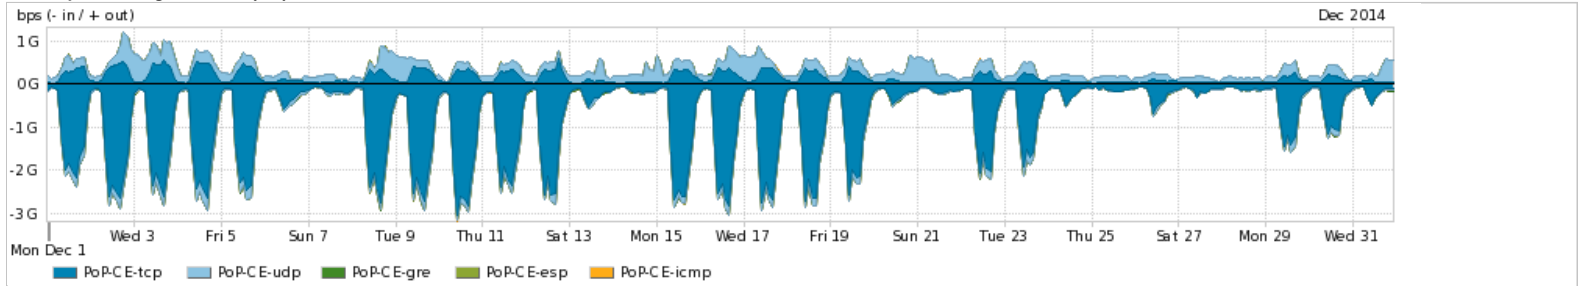

PROFILE	APPLICATION	IN	OUT	TOTAL	
☐	PoP-CE	dns	1.02 Mbps	2.80 Mbps	3.83 Mbps
☐	PoP-CE	macromedia-fcs	2.96 Mbps	486.13 Kbps	3.45 Mbps
☐	PoP-CE	smtp	1.22 Mbps	2.19 Mbps	3.41 Mbps
☐	PoP-CE	pop	2.35 Mbps	413.17 Kbps	2.76 Mbps
☐	PoP-CE	rsync	1.74 Mbps	10.68 Kbps	1.75 Mbps

Distribuição do tráfego do PoP-CE por protocolo

Average | Max | PCT95

PROFILE	PROTOCOL	IN	OUT	TOTAL	
☒	PoP-CE	tcp	780.15 Mbps	145.83 Mbps	925.98 Mbps
☒	PoP-CE	udp	71.68 Mbps	206.51 Mbps	278.19 Mbps
☒	PoP-CE	gre	2.73 Mbps	346.99 Kbps	3.08 Mbps
☒	PoP-CE	esp	603.09 Kbps	412.41 Kbps	1.02 Mbps
☒	PoP-CE	icmp	236.94 Kbps	233.76 Kbps	470.70 Kbps
☐	PoP-CE	ipv6	5.52 Kbps	5.88 Kbps	11.40 Kbps
☐	PoP-CE	sctp	16.00 bps	0.00 bps	16.00 bps
☐	PoP-CE	rsvp	1.00 bps	10.00 bps	11.00 bps
☐	PoP-CE	222	7.00 bps	0.00 bps	7.00 bps

For assistance with this product, please contact support@arbornetworks.com.