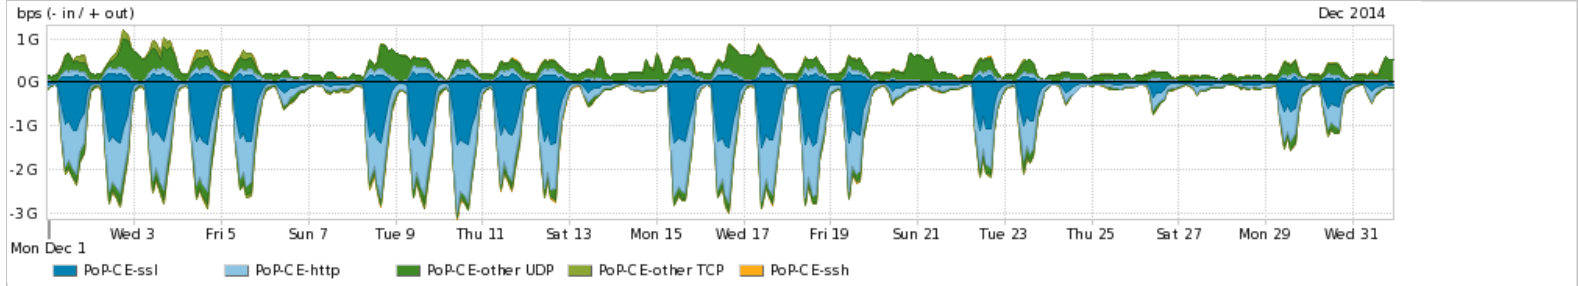

Distribuição do tráfego do PoP-CE por aplicação (análise em camada 3 e 4)

Average | Max | PCT95

PROFILE	APPLICATION	IN	OUT	TOTAL	
☒	PoP-CE	ssl	379.54 Mbps	53.20 Mbps	432.75 Mbps
☒	PoP-CE	http	359.68 Mbps	61.66 Mbps	421.34 Mbps
☒	PoP-CE	other UDP	69.89 Mbps	200.21 Mbps	270.11 Mbps
☒	PoP-CE	other TCP	28.68 Mbps	24.72 Mbps	53.40 Mbps
☒	PoP-CE	ssh	2.56 Mbps	1.47 Mbps	4.03 Mbps