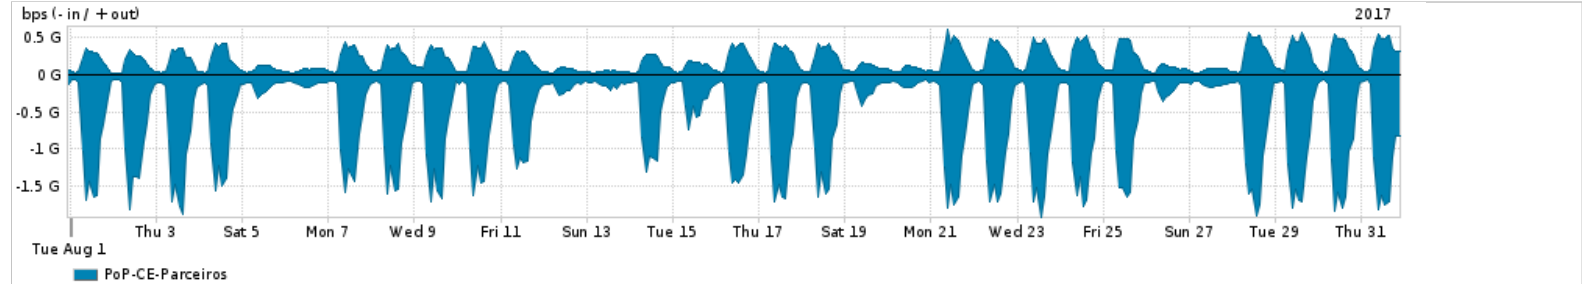

Os gráficos apresentados neste relatório de tráfego estão em formato stack, o que significa que seu valor é uma composição da soma dos componentes listados nas legendas localizadas logo abaixo dos gráficos. Os gráficos estão em "bps x tempo" e possuem dois eixos verticais, Out (positivo) e In (negativo).

ASN - Número do sistema autônomo

Profile - Objeto gerenciável definido arbitrariamente no Peakflow através de diversos parâmetros (ex: bloco cidr, peer-as, as-path, bgp community, interface, etc)

Utilização do serviço de Internet Commodity pelo PoP-CE

PROFILE	PROFILE	IN	OUT	TOTAL	
X	PoP-CE	Internet Commodity	127.95 Mbps	33.07 Mbps	161.02 Mbps

Utilização das trocas de tráfego comerciais no Brasil pelo PoP-CE

PROFILE	PROFILE	IN	OUT	TOTAL	
X	PoP-CE	Parceiros	617.20 Mbps	184.09 Mbps	801.29 Mbps