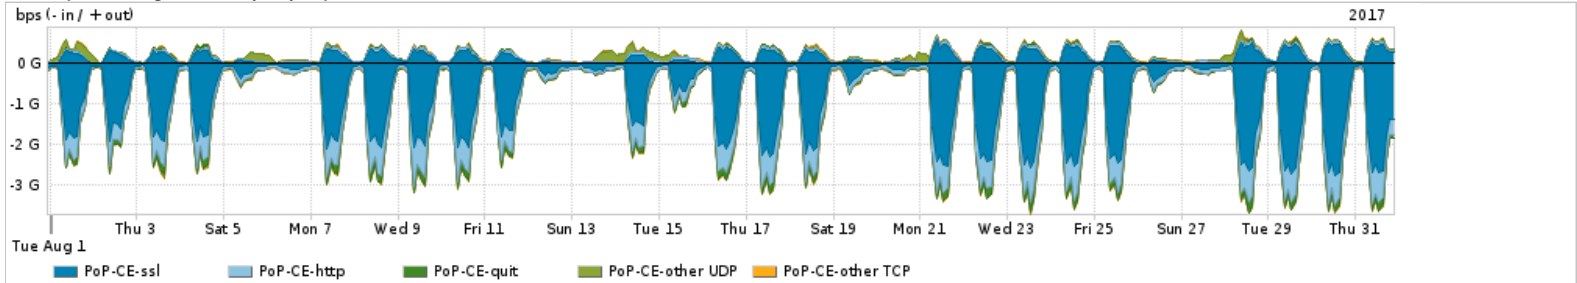

Distribuição do tráfego do PoP-CE por aplicação (análise em camada 3 e 4)

Average | Max | PCT95

PROFILE	APPLICATION	IN	OUT	TOTAL
☒	PoP-CE	ssl	815.72 Mbps	139.79 Mbps
☒	PoP-CE	http	285.39 Mbps	43.46 Mbps