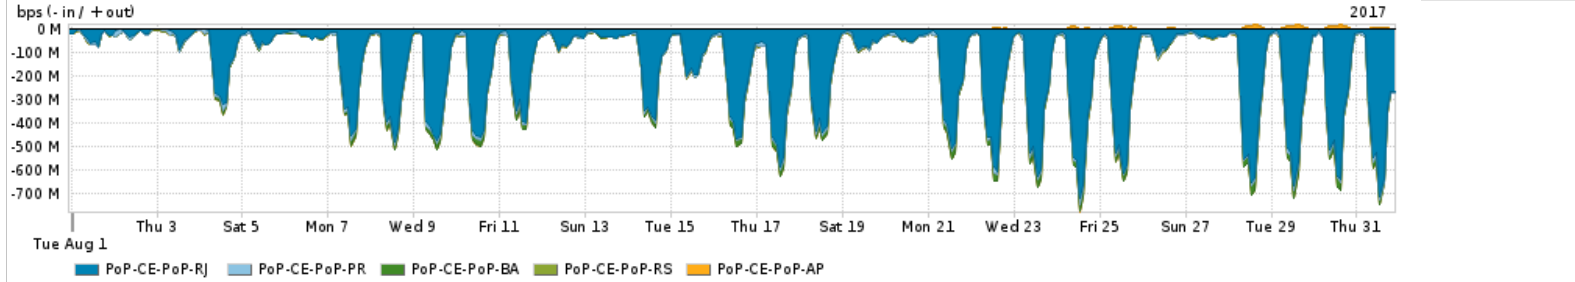

Interesse de tráfego do PoP-CE com os outros PoPs da RNP

Average | Max | PCT95

PROFILE	PROFILE	IN	OUT	TOTAL	
☒	PoP-CE	PoP-RJ	161.66 Mbps	170.08 Kbps	161.83 Mbps
☒	PoP-CE	PoP-PR	7.64 Mbps	0.00 bps	7.64 Mbps
☒	PoP-CE	PoP-BA	6.07 Mbps	163.79 Kbps	6.23 Mbps
☒	PoP-CE	PoP-RS	1.86 Mbps	16.45 Kbps	1.88 Mbps
☒	PoP-CE	PoP-AP	21.72 Kbps	950.56 Kbps	972.29 Kbps
☐	PoP-CE	PoP-SP	281.48 Kbps	521.00 bps	282.00 Kbps
☐	PoP-CE	PoP-PA	6.71 Kbps	234.11 Kbps	240.82 Kbps
☐	PoP-CE	PoP-PB	187.75 Kbps	5.29 Kbps	193.04 Kbps
☐	PoP-CE	PoP-CE	36.19 Kbps	36.19 Kbps	72.37 Kbps