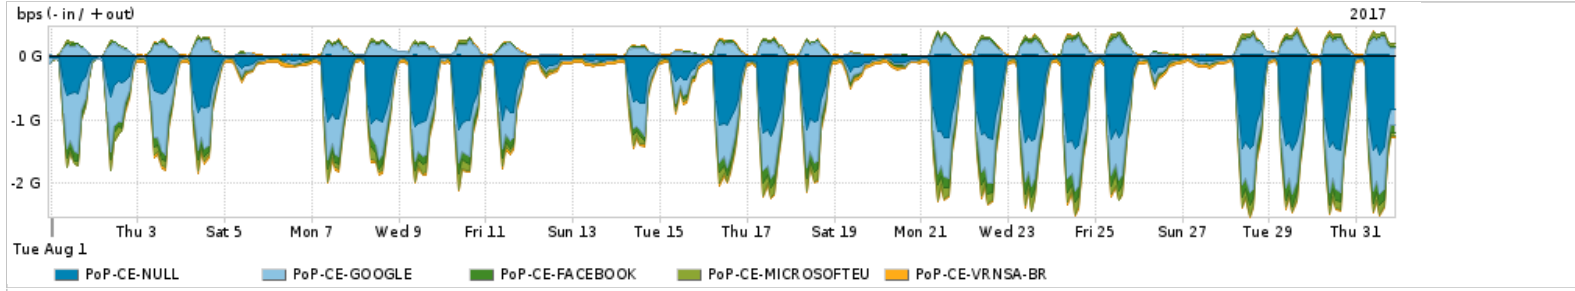

Os gráficos apresentados neste relatório de tráfego estão em formato stack, o que significa que seu valor é uma composição da soma dos componentes listados nas legendas localizadas logo abaixo dos gráficos. Os gráficos estão em "bps x tempo" e possuem dois eixos verticais, Out (positivo) e In (negativo).

ASN - Número do sistema autônomo

Profile - Objeto gerenciável definido arbitrariamente no Peakflow através de diversos parâmetros (ex: bloco cidr, peer-as, as-path, bgp community, interface, etc)

Utilização do serviço de Internet Commodity pelo PoP-CE

PROFILE	PROFILE	IN	OUT	TOTAL	
X	PoP-CE	Internet Commodity	127.95 Mbps	33.07 Mbps	161.02 Mbps

Utilização das trocas de tráfego comerciais no Brasil pelo PoP-CE

PROFILE	PROFILE	IN	OUT	TOTAL	
X	PoP-CE	Parceiros	617.20 Mbps	184.09 Mbps	801.29 Mbps

Utilização do serviço de Internet acadêmica internacional pelo PoP-CE

PROFILE	PROFILE	IN	OUT	TOTAL	
X	PoP-CE	Internet Acadêmica	8.69 Mbps	23.33 Mbps	32.02 Mbps

Redes (AS's de origem) mais acessadas pelo PoP-CE