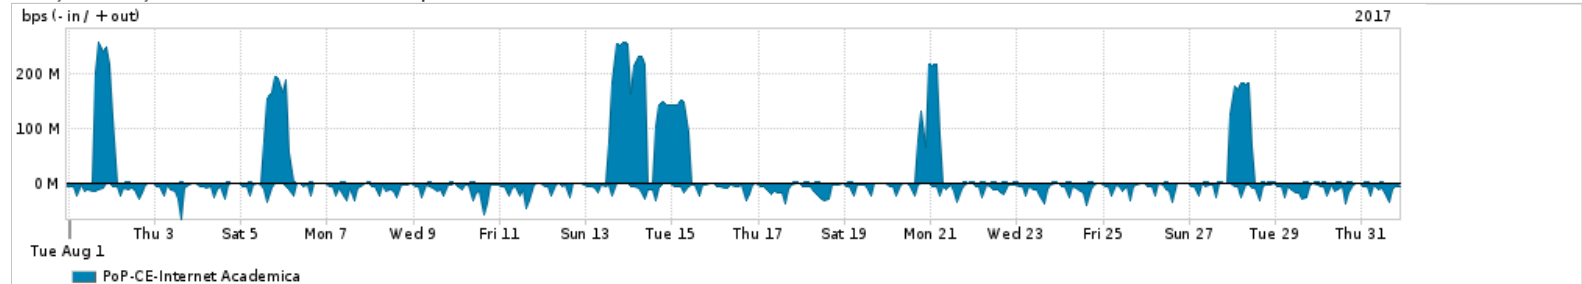

Utilização do serviço de Internet acadêmica internacional pelo PoP-CE

PROFILE	PROFILE	IN	OUT	TOTAL	
X	PoP-CE	Internet Acadêmica	8.69 Mbps	23.33 Mbps	32.02 Mbps