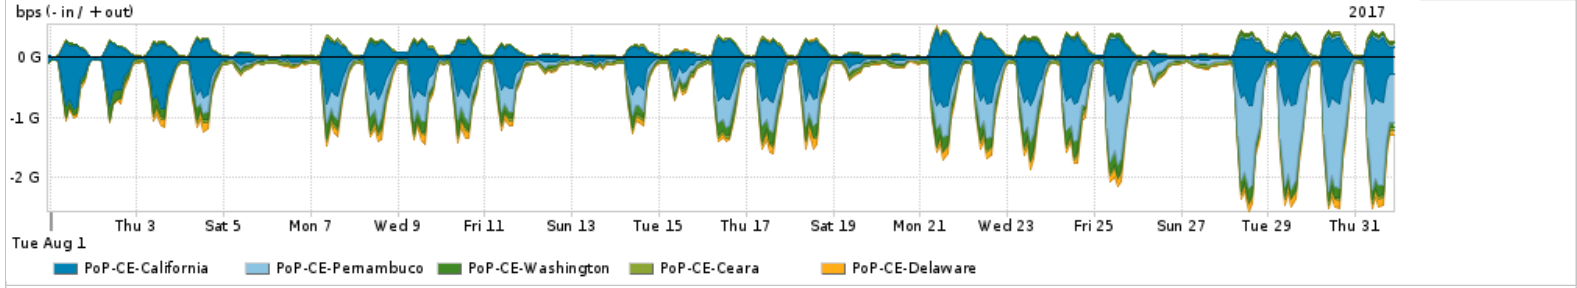

PROFILE	PROFILE	IN	OUT	TOTAL
☐	PoP-CE	PoP-RN	100.00 bps	6.03 Kbps
				6.13 Kbps

Distribuição do tráfego do PoP-CE por estado, província ou similar

Average | Max | PCT95

PROFILE	REGION	IN	OUT	TOTAL
☒	PoP-CE	California	253.46 Mbps	106.42 Mbps
☒	PoP-CE	Pernambuco	217.16 Mbps	1.82 Mbps
☒	PoP-CE	Washington	70.93 Mbps	12.39 Mbps
☒	PoP-CE	Ceara	46.38 Mbps	20.95 Mbps
☒	PoP-CE	Delaware	41.56 Mbps	675.68 Kbps
☐	PoP-CE	Massachusetts	27.73 Mbps	1.37 Mbps
☐	PoP-CE	Rio de Janeiro	21.38 Mbps	1.95 Mbps
☐	PoP-CE	Virginia	11.23 Mbps	5.11 Mbps
☐	PoP-CE	Arizona	15.44 Mbps	449.56 Kbps
☐	PoP-CE	Sao Paulo	7.38 Mbps	5.75 Mbps
☐	PoP-CE	Alabama	5.92 Kbps	11.87 Mbps
☐	PoP-CE	Texas	6.55 Mbps	728.27 Kbps
☐	PoP-CE	Florida	6.42 Mbps	775.68 Kbps
☐	PoP-CE	Parana	6.02 Mbps	1.10 Mbps
☐	PoP-CE	Paraiba	5.49 Mbps	407.85 Kbps