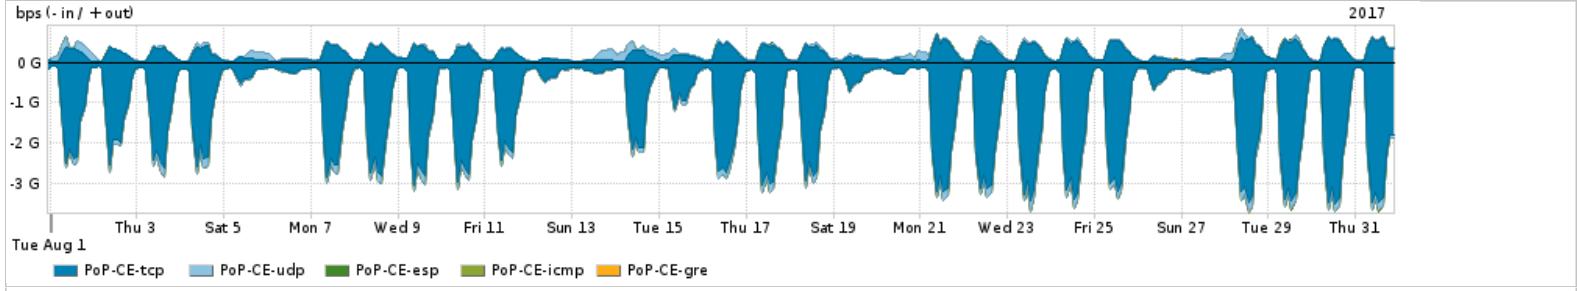

PROFILE	APPLICATION	IN	OUT	TOTAL
☒	PoP-CE	quit	58.86 Mbps	6.88 Mbps	65.74 Mbps
☒	PoP-CE	other UDP	8.21 Mbps	39.19 Mbps	47.39 Mbps
☒	PoP-CE	other TCP	15.12 Mbps	8.00 Mbps	23.12 Mbps
☐	PoP-CE	ntp	260.13 Kbps	5.66 Mbps	5.92 Mbps
☐	PoP-CE	dns	1.40 Mbps	582.79 Kbps	1.98 Mbps
☐	PoP-CE	ssh	738.42 Kbps	1.19 Mbps	1.93 Mbps
☐	PoP-CE	macromedia-fcs	1.37 Mbps	285.43 Kbps	1.65 Mbps
☐	PoP-CE	rsync	1.50 Mbps	694.00 bps	1.50 Mbps

Distribuição do tráfego do PoP-CE por protocolo

Average | Max | PCT95

	PROFILE	PROTOCOL	IN	OUT	TOTAL
☒	PoP-CE	tcp	1.12 Gbps	194.67 Mbps	1.32 Gbps
☒	PoP-CE	udp	68.80 Mbps	52.85 Mbps	121.64 Mbps
☒	PoP-CE	esp	67.92 Kbps	166.75 Kbps	234.67 Kbps
☒	PoP-CE	icmp	77.19 Kbps	107.00 Kbps	184.19 Kbps
☒	PoP-CE	gre	44.47 Kbps	73.49 Kbps	117.97 Kbps
☐	PoP-CE	ipv6	3.72 Kbps	32.30 Kbps	36.02 Kbps
☐	PoP-CE	ipv6-icmp	386.00 bps	2.08 Kbps	2.47 Kbps
☐	PoP-CE	sctp	16.00 bps	0.00 bps	16.00 bps
☐	PoP-CE	rsvp	2.00 bps	0.00 bps	2.00 bps
☐	PoP-CE	61	0.00 bps	0.00 bps	0.00 bps

For assistance with this product, please contact support at <https://support.arbornetworks.com>