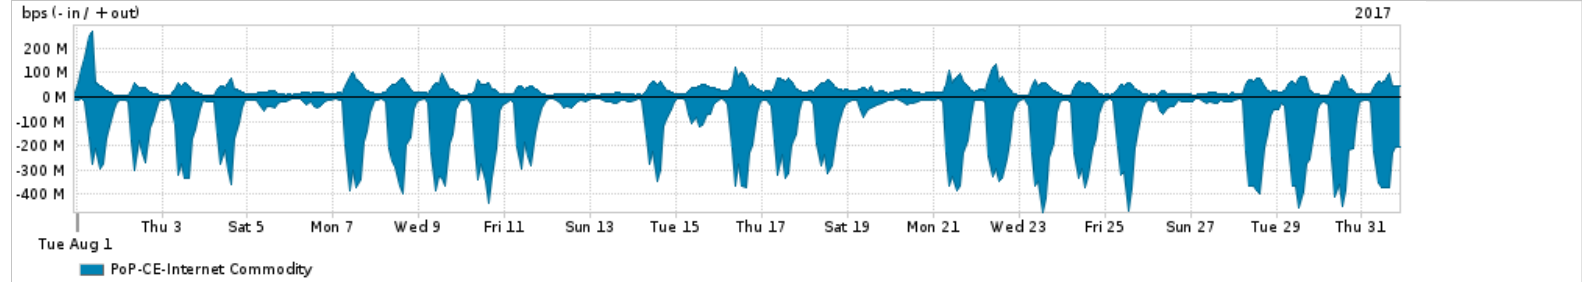

Os gráficos apresentados neste relatório de tráfego estão em formato stack, o que significa que seu valor é uma composição da soma dos componentes listados nas legendas localizadas logo abaixo dos gráficos. Os gráficos estão em "bps x tempo" e possuem dois eixos verticais, Out (positivo) e In (negativo).

A primeira coluna da tabela define o ponto de referência para entendimento dos valores de In e Out.
A contabilização do tráfego é sob o ponto de vista do AS da RNP, AS1916.

Legenda:

PoP - Ponto de presença da RNP

ASN - Número do sistema autônomo

Profile - Objeto gerenciável definido arbitrariamente no Peakflow através de diversos parâmetros (ex: bloco cidr, peer-as, as-path, bgp community, interface, etc)

Utilização do serviço de Internet Commodity pelo PoP-CE