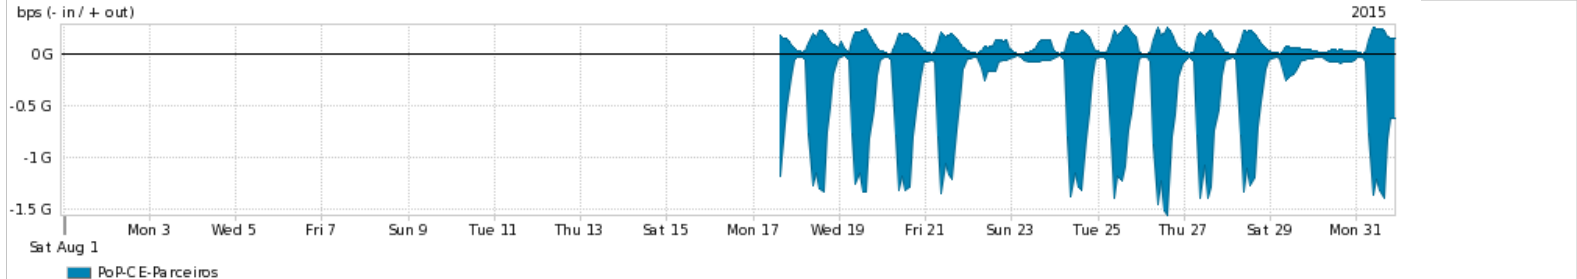

Utilização das trocas de tráfego comerciais no Brasil pelo PoP-CE

Average | Max | PCT95

PROFILE	PROFILE	IN	OUT	TOTAL	
☒	PoP-CE	Parceiros	221.11 Mbps	49.93 Mbps	271.04 Mbps