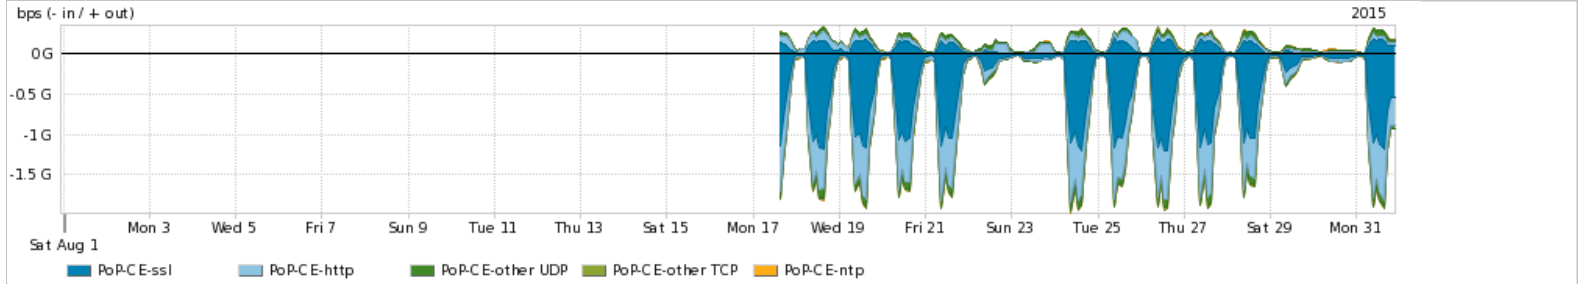

Distribuição do tráfego do PoP-CE por aplicação (análise em camada 3 e 4)

Average | Max | PCT95

PROFILE	APPLICATION	IN	OUT	TOTAL	
☒	PoP-CE	ssl	184.93 Mbps	29.24 Mbps	214.17 Mbps
☒	PoP-CE	http	102.48 Mbps	20.86 Mbps	123.34 Mbps
☒	PoP-CE	other UDP	15.18 Mbps	11.68 Mbps	26.86 Mbps
☒	PoP-CE	other TCP	4.03 Mbps	2.26 Mbps	6.28 Mbps
☒	PoP-CE	ntp	825.46 Kbps	823.46 Kbps	1.65 Mbps