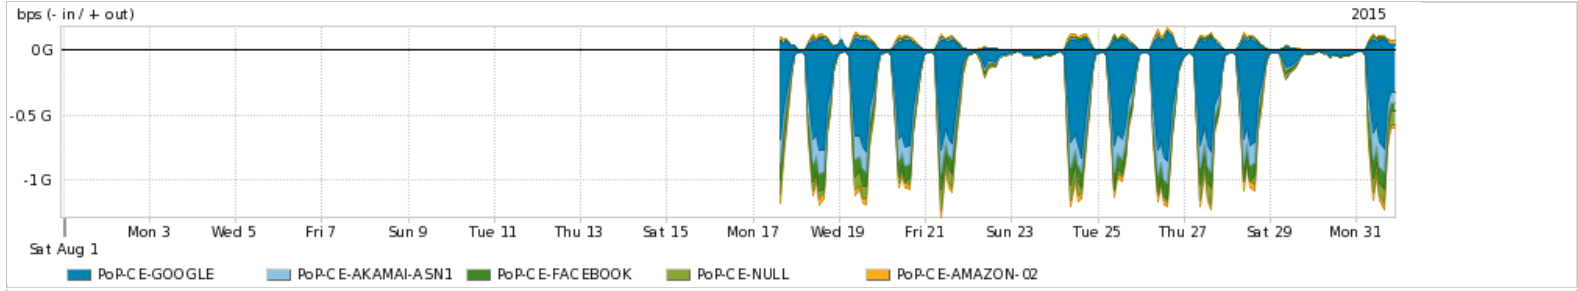

Redes (AS's de origem) mais acessadas pelo PoP-CE

Average | Max | PCT95

PROFILE	AS NAME	ASN	IN	OUT	TOTAL	
☒	PoP-CE	GOOGLE	15169	119.84 Mbps	15.44 Mbps	135.28 Mbps
☒	PoP-CE	AKAMAI-ASN1	20940	28.12 Mbps	993.25 Kbps	29.12 Mbps
☒	PoP-CE	FACEBOOK	32934	21.51 Mbps	2.21 Mbps	23.72 Mbps
☒	PoP-CE	NULL	0	12.77 Mbps	292.71 Kbps	13.06 Mbps
☒	PoP-CE	AMAZON-02	16509	7.14 Mbps	3.33 Mbps	10.47 Mbps
☐	PoP-CE	DCLUX	24611	6.58 Mbps	410.24 Kbps	6.99 Mbps
☐	PoP-CE	AMAZON-AES	14618	3.54 Mbps	2.60 Mbps	6.14 Mbps
☐	PoP-CE	Microsoft-MSN-AS	8075	1.57 Mbps	4.39 Mbps	5.96 Mbps
☐	PoP-CE	GCEP-SA	28604	5.45 Mbps	344.04 Kbps	5.79 Mbps
☐	PoP-CE	CLOUDFLARENET	13335	1.75 Mbps	3.60 Mbps	5.35 Mbps