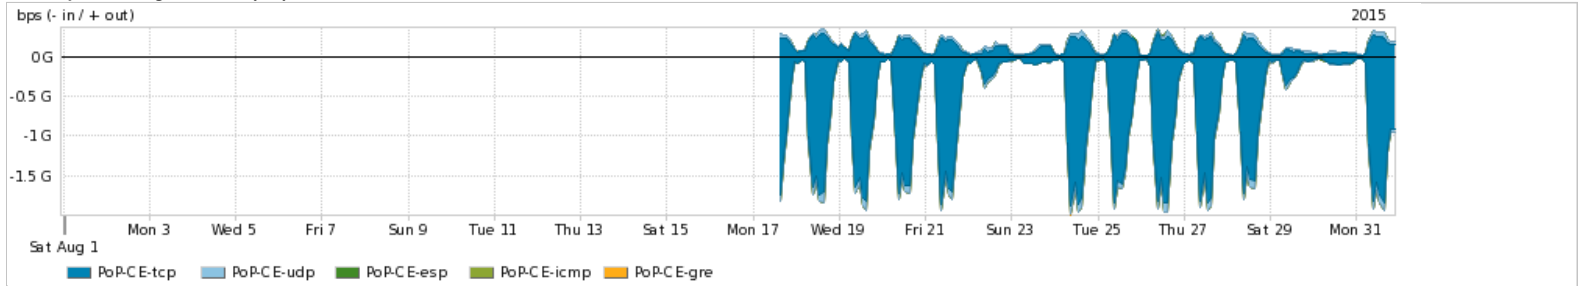

PROFILE	APPLICATION	IN	OUT	TOTAL	
☐	PoP-CE	macromedia-fcs	753.00 Kbps	142.62 Kbps	895.61 Kbps
☐	PoP-CE	smtp	311.88 Kbps	335.92 Kbps	647.80 Kbps
☐	PoP-CE	rsync	587.74 Kbps	38.00 bps	587.78 Kbps
☐	PoP-CE	rdp	33.28 Kbps	532.53 Kbps	565.81 Kbps
☐	PoP-CE	pop	416.30 Kbps	94.85 Kbps	511.16 Kbps

Distribuição do tráfego do PoP-CE por protocolo

Average | Max | PCT95

PROFILE	PROTOCOL	IN	OUT	TOTAL	
☒	PoP-CE	tcp	294.15 Mbps	54.02 Mbps	348.18 Mbps
☒	PoP-CE	udp	16.44 Mbps	12.68 Mbps	29.12 Mbps
☒	PoP-CE	esp	16.31 Kbps	105.35 Kbps	121.67 Kbps
☒	PoP-CE	icmp	29.57 Kbps	38.98 Kbps	68.55 Kbps
☒	PoP-CE	gre	19.92 Kbps	21.73 Kbps	41.65 Kbps
☐	PoP-CE	ipv6	16.45 Kbps	2.19 Kbps	18.64 Kbps
☐	PoP-CE	ipv6-icmp	1.00 bps	47.00 bps	48.00 bps
☐	PoP-CE	ipv6-frag	8.00 bps	0.00 bps	8.00 bps
☐	PoP-CE	222	0.00 bps	0.00 bps	0.00 bps
☐	PoP-CE	rsvp	0.00 bps	0.00 bps	0.00 bps

For assistance with this product, please contact support@arbornetworks.com.