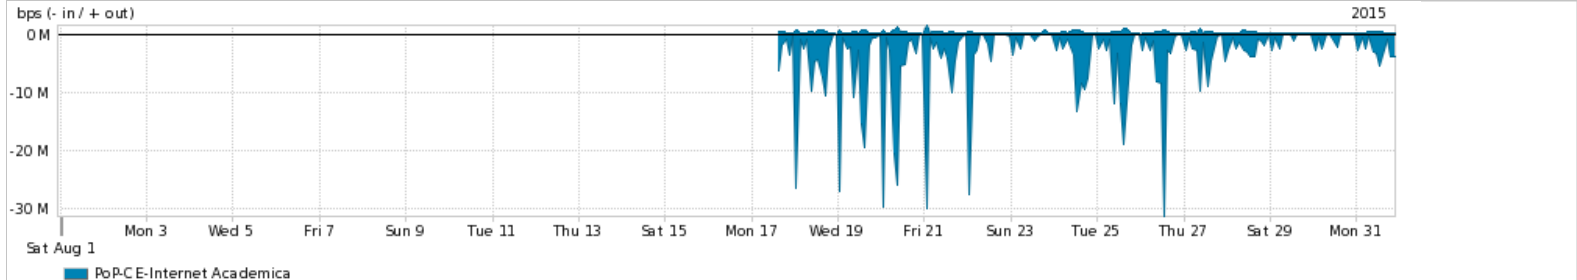

Utilização do serviço de Internet acadêmica internacional pelo PoP-CE

Average | Max | PCT95

PROFILE	PROFILE	IN	OUT	TOTAL	
☒	PoP-CE	Internet Acadêmica	1.79 Mbps	103.14 Kbps	1.89 Mbps