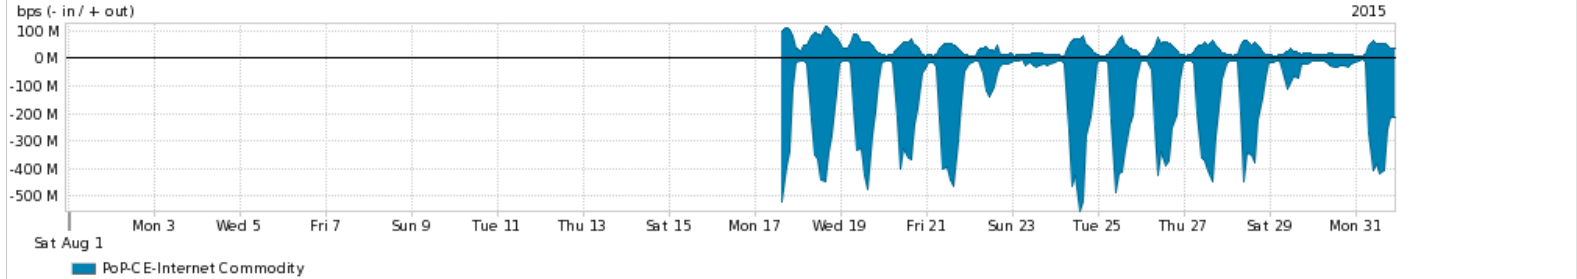

Os gráficos apresentados neste relatório de tráfego estão em formato stack, o que significa que seu valor é uma composição da soma dos componentes listados nas legendas localizadas logo abaixo dos gráficos. Os gráficos estão em "bps x tempo" e possuem dois eixos verticais, Out (positivo) e In (negativo).
 A primeira coluna da tabela define o ponto de referência para entendimento dos valores de In e Out.
 A contabilização do tráfego é sob o ponto de vista do AS da RNP, AS1916.

Legenda:
 PoP - Ponto de presença da RNP
 Parceiros - Provedores comerciais que a RNP mantém acordos de troca de tráfego
 Internet Acadêmica - Acesso às redes acadêmicas internacionais, serviço atualmente provido pela RedClara
 Internet commodity - Acesso pago à Internet global que é oferecido pela RNP aos seus clientes
 ASN - Número do sistema autônomo
 Profile - Objeto gerenciável definido arbitrariamente no Peakflow através de diversos parâmetros (ex: bloco cidr, peer-as, as-path, bgp community, interface, etc)

Utilização do serviço de Internet Commodity pelo PoP-CE

Average | Max | PCT95

PROFILE	PROFILE	IN	OUT	TOTAL	
<input checked="" type="checkbox"/>	PoP-CE	Internet Commodity	73.73 Mbps	16.44 Mbps	90.17 Mbps