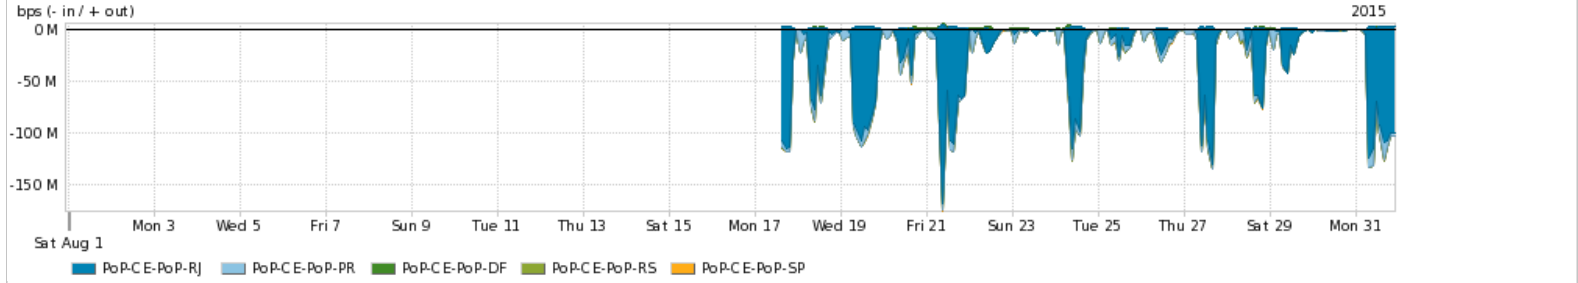

Interesse de tráfego do PoP-CE com os outros PoPs da RNP

Average | Max | PCT95

PROFILE	PROFILE	IN	OUT	TOTAL	
☒	PoP-CE	PoP-RJ	11.94 Mbps	278.41 Kbps	12.22 Mbps
☒	PoP-CE	PoP-PR	1.94 Mbps	0.00 bps	1.94 Mbps
☒	PoP-CE	PoP-DF	0.00 bps	118.07 Kbps	118.07 Kbps
☒	PoP-CE	PoP-RS	71.97 Kbps	0.00 bps	71.97 Kbps
☒	PoP-CE	PoP-SP	48.96 Kbps	15.00 bps	48.98 Kbps
☐	PoP-CE	PoP-BA	19.71 Kbps	0.00 bps	19.71 Kbps
☐	PoP-CE	PoP-RN	12.48 Kbps	0.00 bps	12.48 Kbps
☐	PoP-CE	PoP-SC	3.08 Kbps	2.00 bps	3.08 Kbps
☐	PoP-CE	PoP-CE	48.00 bps	48.00 bps	96.00 bps
☐	PoP-CE	PoP-PB	11.00 bps	0.00 bps	11.00 bps