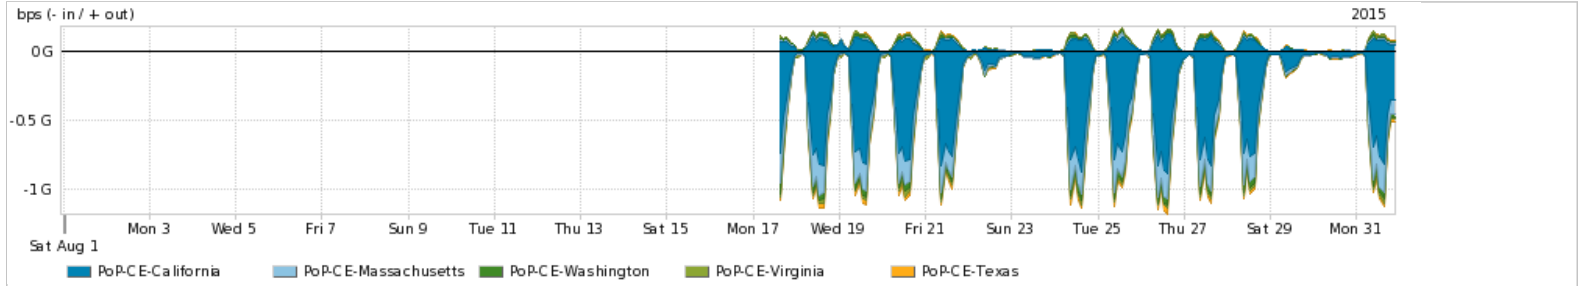

Distribuição do tráfego do PoP-CE por estado, província ou similar

Average | Max | PCT95

PROFILE	REGION	IN	OUT	TOTAL	
☒	PoP-CE	California	128.81 Mbps	17.38 Mbps	146.19 Mbps
☒	PoP-CE	Massachusetts	33.84 Mbps	1.46 Mbps	35.31 Mbps
☒	PoP-CE	Washington	7.13 Mbps	3.47 Mbps	10.60 Mbps
☒	PoP-CE	Virginia	4.93 Mbps	2.49 Mbps	7.43 Mbps
☒	PoP-CE	Texas	5.53 Mbps	825.69 Kbps	6.35 Mbps
☐	PoP-CE	Arizona	5.41 Mbps	142.35 Kbps	5.55 Mbps
☐	PoP-CE	Sao Paulo	1.99 Mbps	2.34 Mbps	4.33 Mbps
☐	PoP-CE	San Jose	36.17 Kbps	3.24 Mbps	3.28 Mbps
☐	PoP-CE	Florida	2.62 Mbps	197.16 Kbps	2.81 Mbps
☐	PoP-CE	District of Columbia	2.10 Mbps	34.57 Kbps	2.13 Mbps
☐	PoP-CE	Ceara	278.98 Kbps	1.54 Mbps	1.82 Mbps
☐	PoP-CE	Delaware	1.59 Mbps	201.65 Kbps	1.79 Mbps
☐	PoP-CE	Colorado	1.64 Mbps	4.27 Kbps	1.64 Mbps
☐	PoP-CE	Quebec	1.37 Mbps	115.30 Kbps	1.49 Mbps
☐	PoP-CE	Missouri	1.11 Mbps	139.92 Kbps	1.25 Mbps