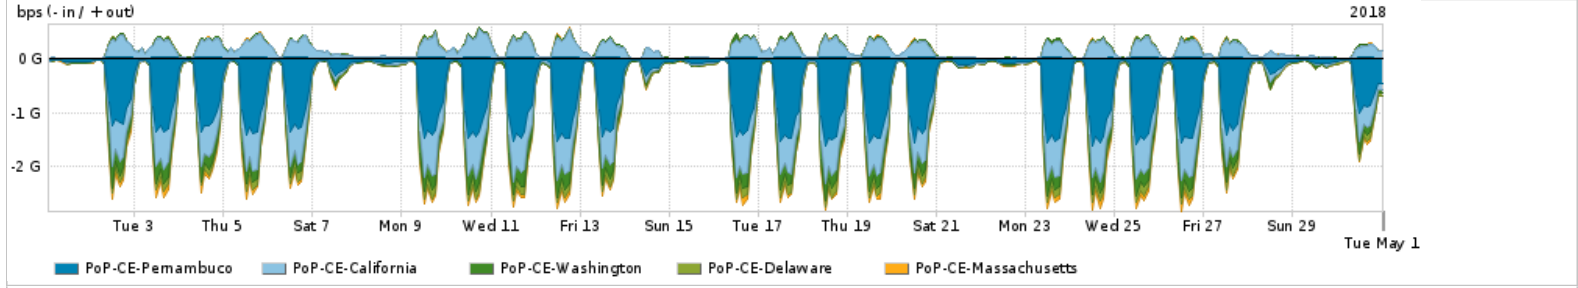

PROFILE	PROFILE	IN	OUT	TOTAL
☐	PoP-CE	PoP-PA	686.00 bps	196.00 bps	882.00 bps

Distribuição do tráfego do PoP-CE por estado, província ou similar

Average | Max | PCT95

	PROFILE	REGION	IN	OUT	TOTAL
☒	PoP-CE	Pernambuco	529.62 Mbps	16.05 Mbps	545.66 Mbps
☒	PoP-CE	California	221.24 Mbps	149.02 Mbps	370.26 Mbps
☒	PoP-CE	Washington	100.52 Mbps	12.25 Mbps	112.77 Mbps
☒	PoP-CE	Delaware	54.38 Mbps	910.56 Kbps	55.29 Mbps
☒	PoP-CE	Massachusetts	32.80 Mbps	1.48 Mbps	34.28 Mbps
☐	PoP-CE	Virginia	20.33 Mbps	6.97 Mbps	27.30 Mbps
☐	PoP-CE	Rio de Janeiro	19.62 Mbps	2.82 Mbps	22.44 Mbps
☐	PoP-CE	Ceara	6.60 Mbps	10.72 Mbps	17.32 Mbps
☐	PoP-CE	Sao Paulo	9.01 Mbps	4.16 Mbps	13.17 Mbps
☐	PoP-CE	Alabama	419.00 bps	13.09 Mbps	13.09 Mbps
☐	PoP-CE	Arizona	8.56 Mbps	217.09 Kbps	8.78 Mbps
☐	PoP-CE	Texas	6.45 Mbps	647.73 Kbps	7.10 Mbps
☐	PoP-CE	Parana	5.12 Mbps	218.70 Kbps	5.34 Mbps
☐	PoP-CE	Quebec	4.09 Mbps	170.04 Kbps	4.26 Mbps
☐	PoP-CE	New York	2.71 Mbps	794.16 Kbps	3.50 Mbps