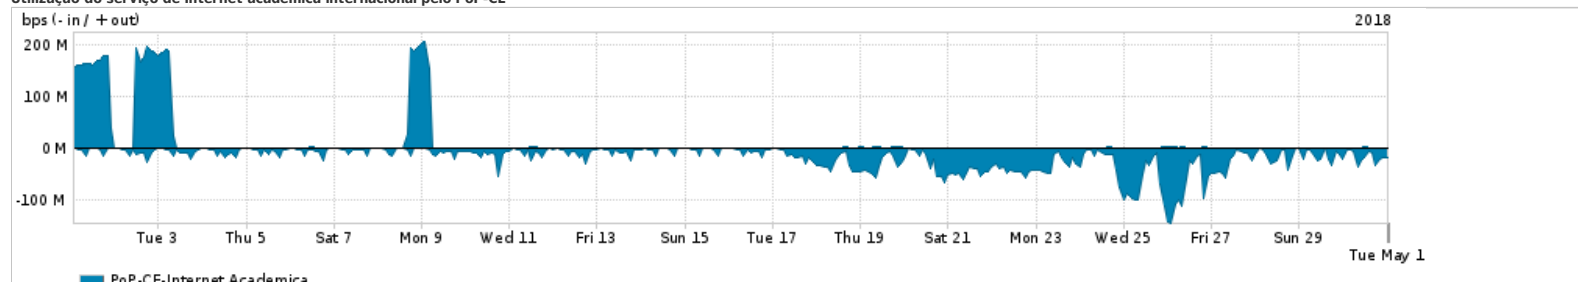

Os gráficos apresentados neste relatório de tráfego estão em formato stack, o que significa que seu valor é uma composição da soma dos componentes listados nas legendas localizadas logo abaixo dos gráficos. Os gráficos estão em "bps x tempo" e possuem dois eixos verticais, Out (positivo) e In (negativo).
 A primeira coluna da tabela define o ponto de referência para entendimento dos valores de In e Out.
 A contabilização do tráfego é sob o ponto de vista do AS da RNP, AS1916.

Legenda:
 PoP - Ponto de presença da RNP
 Parceiros - Provedores comerciais que a RNP mantém acordos de troca de tráfego
 Internet Acadêmica - Acesso às redes acadêmicas internacionais, serviço atualmente provido pela RedClara
 Internet commodity - Acesso pago à Internet global que é oferecido pela RNP aos seus clientes
 ASN - Número do sistema autônomo
 Profile - Objeto gerenciável definido arbitrariamente no Peakflow através de diversos parâmetros (ex: bloco cidr, peer-as, as-path, bgp community, interface, etc)

Utilização do serviço de Internet Commodity pelo PoP-CE

PROFILE	PROFILE	IN	OUT	TOTAL
<input checked="" type="checkbox"/> PoP-CE	Internet Commodity	89.67 Mbps	10.69 Mbps	100.37 Mbps

Utilização das trocas de tráfego comerciais no Brasil pelo PoP-CE

PROFILE	PROFILE	IN	OUT	TOTAL
<input checked="" type="checkbox"/> PoP-CE	Parceiros	654.03 Mbps	218.81 Mbps	872.84 Mbps

Utilização do serviço de Internet acadêmica internacional pelo PoP-CE

PROFILE	PROFILE	IN	OUT	TOTAL
<input checked="" type="checkbox"/> PoP-CE	Internet Acadêmica	17.71 Mbps	14.39 Mbps	32.10 Mbps