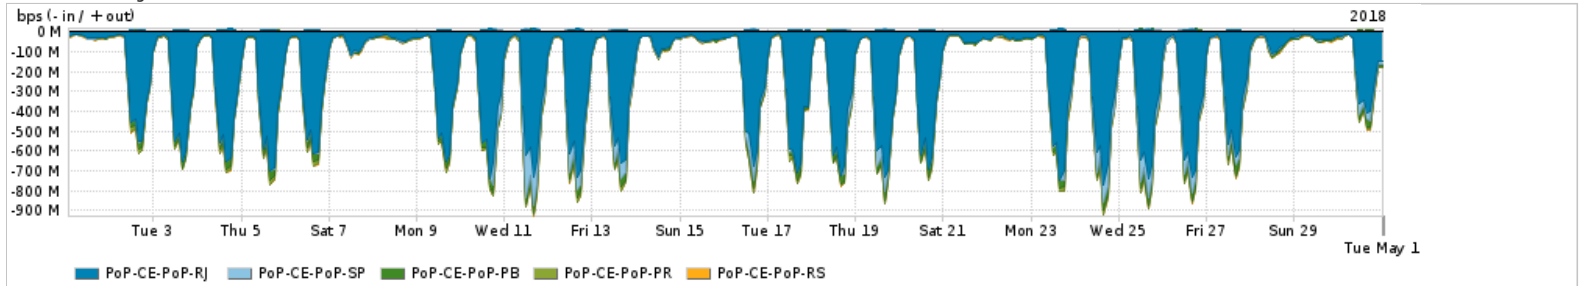

Interesse de tráfego do PoP-CE com os outros PoPs da RNP

Average | Max | PCT95

	PROFILE	PROFILE	IN	OUT	TOTAL
☒	PoP-CE	PoP-RJ	219.19 Mbps	4.12 Mbps	223.31 Mbps
☒	PoP-CE	PoP-SP	14.39 Mbps	298.16 Kbps	14.68 Mbps
☒	PoP-CE	PoP-PB	10.87 Mbps	210.26 Kbps	11.08 Mbps
☒	PoP-CE	PoP-PR	7.32 Mbps	0.00 bps	7.32 Mbps
☒	PoP-CE	PoP-RS	2.18 Mbps	117.00 bps	2.18 Mbps
☐	PoP-CE	PoP-AP	1.55 Kbps	74.47 Kbps	76.02 Kbps
☐	PoP-CE	PoP-SC	4.73 Kbps	22.74 Kbps	27.47 Kbps
☐	PoP-CE	PoP-DF	5.93 Kbps	23.00 bps	5.95 Kbps
☐	PoP-CE	PoP-RR	87.00 bps	5.07 Kbps	5.15 Kbps