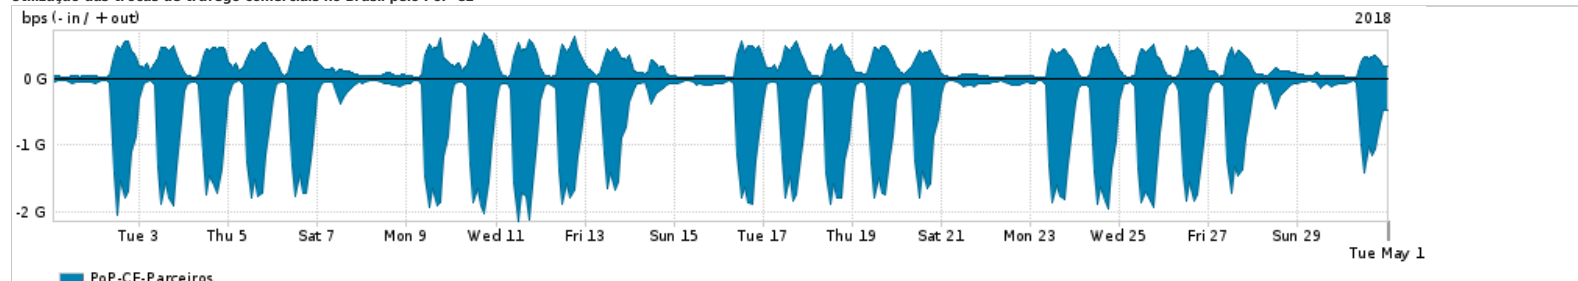

Os gráficos apresentados neste relatório de tráfego estão em formato stack, o que significa que seu valor é uma composição da soma dos componentes listados nas legendas localizadas logo abaixo dos gráficos. Os gráficos estão em "bps x tempo" e possuem dois eixos verticais, Out (positivo) e In (negativo).
 A primeira coluna da tabela define o ponto de referência para entendimento dos valores de In e Out.
 A contabilização do tráfego é sob o ponto de vista do AS da RNP, AS1916.

Legenda:
 PoP - Ponto de presença da RNP
 Parceiros - Provedores comerciais que a RNP mantém acordos de troca de tráfego
 Internet Acadêmica - Acesso às redes acadêmicas internacionais, serviço atualmente provido pela RedClara
 Internet commodity - Acesso pago à Internet global que é oferecido pela RNP aos seus clientes
 ASN - Número do sistema autônomo
 Profile - Objeto gerenciável definido arbitrariamente no Peakflow através de diversos parâmetros (ex: bloco cidr, peer-as, as-path, bgp community, interface, etc)

Utilização do serviço de Internet Commodity pelo PoP-CE

PROFILE	PROFILE	IN	OUT	TOTAL
<input checked="" type="checkbox"/> PoP-CE	Internet Commodity	89.67 Mbps	10.69 Mbps	100.37 Mbps

Utilização das trocas de tráfego comerciais no Brasil pelo PoP-CE