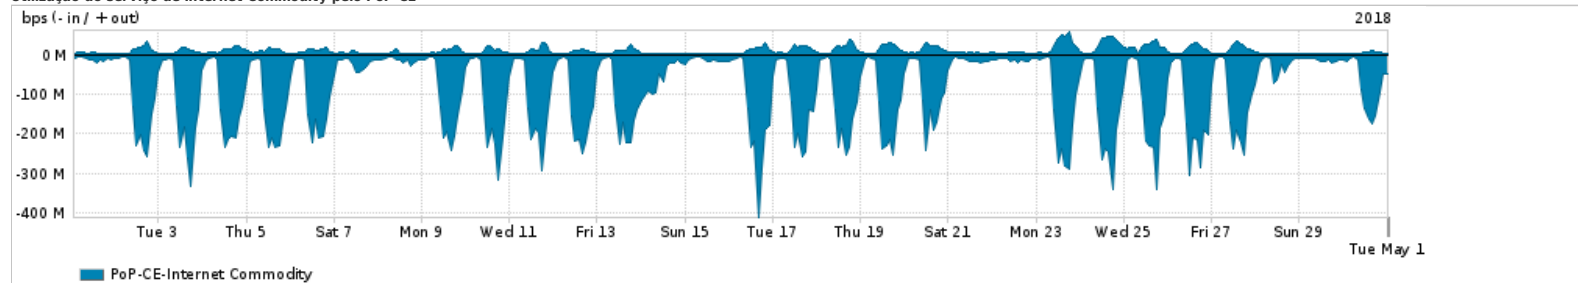

Os gráficos apresentados neste relatório de tráfego estão em formato stack, o que significa que seu valor é uma composição da soma dos componentes listados nas legendas localizadas logo abaixo dos gráficos. Os gráficos estão em "bps x tempo" e possuem dois eixos verticais, Out (positivo) e In (negativo).
 A primeira coluna da tabela define o ponto de referência para entendimento dos valores de In e Out.
 A contabilização do tráfego é sob o ponto de vista do AS da RNP, AS1916.

Legenda:
 PoP - Ponto de presença da RNP
 Parceiros - Provedores comerciais que a RNP mantém acordos de troca de tráfego
 Internet Acadêmica - Acesso às redes acadêmicas internacionais, serviço atualmente provido pela RedClara
 Internet commodity - Acesso pago à Internet global que é oferecido pela RNP aos seus clientes
 ASN - Número do sistema autônomo
 Profile - Objeto gerenciável definido arbitrariamente no Peakflow através de diversos parâmetros (ex: bloco cidr, peer-as, as-path, bgp community, interface, etc)

Utilização do serviço de Internet Commodity pelo PoP-CE

PROFILE	PROFILE	IN	OUT	TOTAL
<input checked="" type="checkbox"/> PoP-CE	Internet Commodity	89.67 Mbps	10.69 Mbps	100.37 Mbps

Utilização das trocas de tráfego comerciais no Brasil pelo PoP-CE