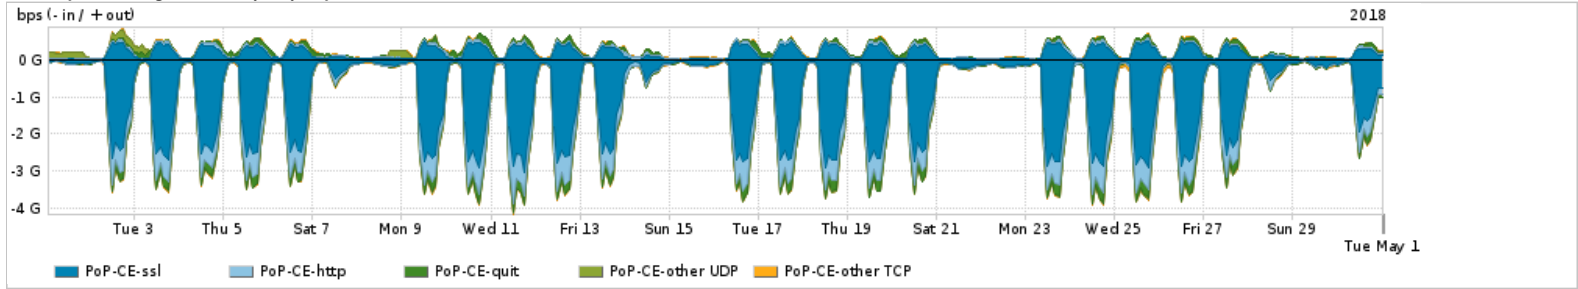

Distribuição do tráfego do PoP-CE por aplicação (análise em camada 3 e 4)

Average | Max | PCT95

	PROFILE	APPLICATION	IN	OUT	TOTAL
☒	PoP-CE	ssl	967.85 Mbps	161.69 Mbps	1.13 Gbps
☒	PoP-CE	http	245.56 Mbps	38.29 Mbps	283.85 Mbps