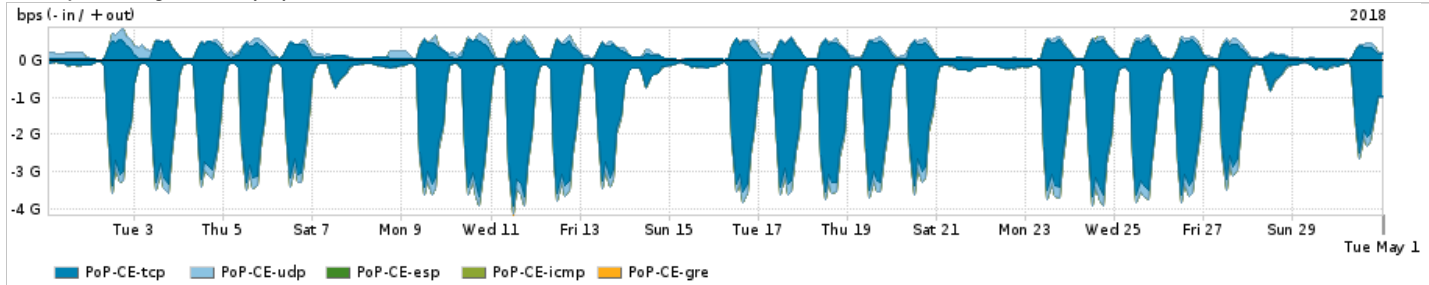

PROFILE	APPLICATION	IN	OUT	TOTAL
☒	PoP-CE	quit	81.04 Mbps	42.41 Mbps	123.45 Mbps
☒	PoP-CE	other UDP	6.68 Mbps	17.21 Mbps	23.89 Mbps
☒	PoP-CE	other TCP	16.00 Mbps	7.08 Mbps	23.08 Mbps
☐	PoP-CE	ssh	2.44 Mbps	258.24 Kbps	2.70 Mbps
☐	PoP-CE	dns	1.90 Mbps	491.39 Kbps	2.39 Mbps
☐	PoP-CE	macromedia-fcs	1.43 Mbps	468.70 Kbps	1.90 Mbps
☐	PoP-CE	xmpp	677.83 Kbps	455.32 Kbps	1.13 Mbps
☐	PoP-CE	stun	409.88 Kbps	419.63 Kbps	829.52 Kbps

Distribuição do tráfego do PoP-CE por protocolo

Average | Max | PCT95

	PROFILE	PROTOCOL	IN	OUT	TOTAL
☒	PoP-CE	tcp	1.24 Gbps	209.30 Mbps	1.45 Gbps
☒	PoP-CE	udp	89.36 Mbps	60.69 Mbps	150.05 Mbps
☒	PoP-CE	esp	370.15 Kbps	51.20 Kbps	421.35 Kbps
☒	PoP-CE	icmp	58.35 Kbps	128.93 Kbps	187.28 Kbps
☒	PoP-CE	gre	14.56 Kbps	15.59 Kbps	30.15 Kbps
☐	PoP-CE	ipv6	6.80 Kbps	1.73 Kbps	8.53 Kbps
☐	PoP-CE	ipv6-icmp	861.00 bps	1.05 Kbps	1.91 Kbps
☐	PoP-CE	sctp	99.00 bps	0.00 bps	99.00 bps
☐	PoP-CE	ipv6-nonxt	0.00 bps	0.00 bps	0.00 bps

For assistance with this product, please contact support at <https://support.arbornetworks.com>