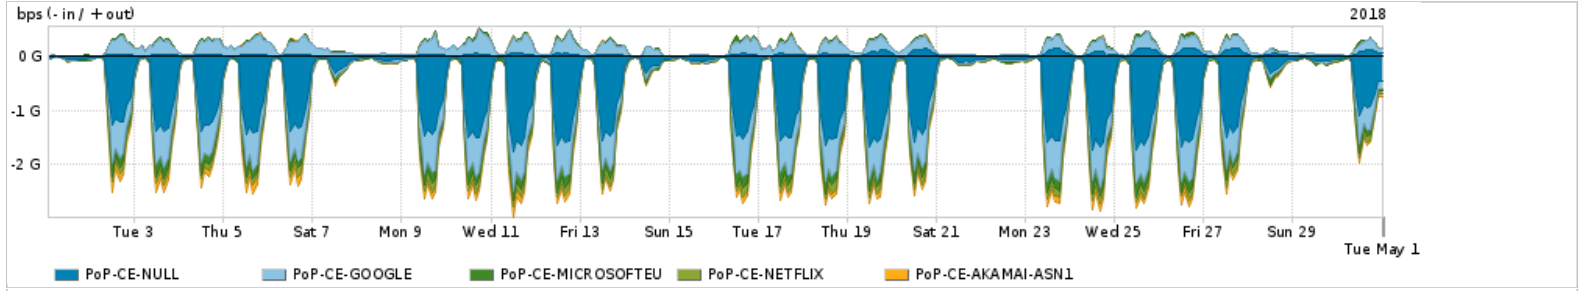

Redes (AS's de origem) mais acessadas pelo PoP-CE

Average | Max | PCT95

	PROFILE	AS NAME	ASN	IN	OUT	TOTAL
☒	PoP-CE	NULL	0	554.73 Mbps	26.17 Mbps	580.90 Mbps
☒	PoP-CE	GOOGLE	15169	214.01 Mbps	120.64 Mbps	334.65 Mbps
☒	PoP-CE	MICROSOFTEU	8068	73.09 Mbps	8.73 Mbps	81.81 Mbps
☒	PoP-CE	NETFLIX	2906	53.17 Mbps	886.30 Kbps	54.05 Mbps
☒	PoP-CE	AKAMAI-ASN1	20940	44.96 Mbps	1.74 Mbps	46.70 Mbps
☐	PoP-CE	FACEBOOK	32934	33.39 Mbps	8.99 Mbps	42.39 Mbps
☐	PoP-CE	AMAZON-02	16509	35.09 Mbps	4.87 Mbps	39.96 Mbps
☐	PoP-CE	APPLE	714	10.49 Mbps	22.77 Mbps	33.26 Mbps
☐	PoP-CE	GCEPSA-BR	28604	26.26 Mbps	1.04 Mbps	27.30 Mbps
☐	PoP-CE	EDGECAST	15133	25.94 Mbps	522.77 Kbps	26.47 Mbps