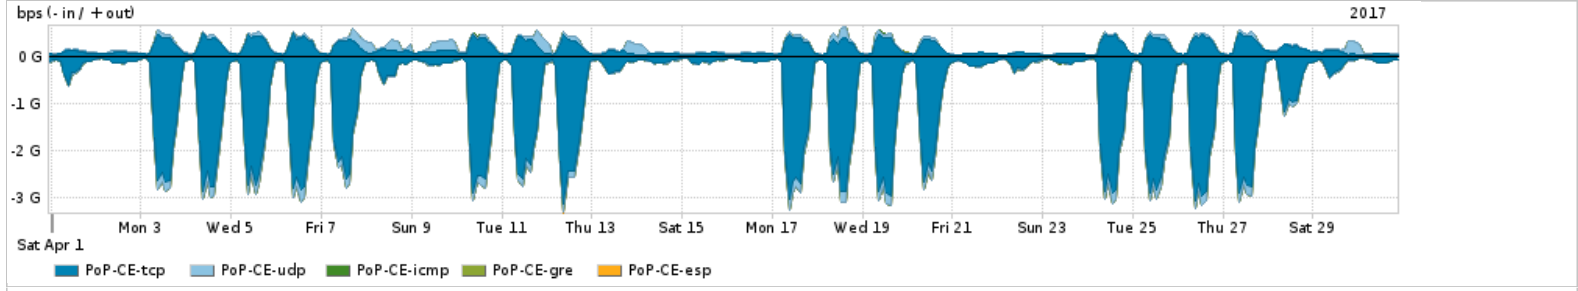

PROFILE	APPLICATION	IN	OUT	TOTAL	
☒	PoP-CE	quit		44.53 Mbps	6.60 Mbps	51.13 Mbps
☒	PoP-CE	other UDP		8.56 Mbps	33.34 Mbps	41.89 Mbps
☒	PoP-CE	other TCP		24.12 Mbps	6.83 Mbps	30.95 Mbps
☐	PoP-CE	ntp		307.86 Kbps	7.83 Mbps	8.14 Mbps
☐	PoP-CE	macromedia-fcs		1.46 Mbps	597.27 Kbps	2.05 Mbps
☐	PoP-CE	ssh		851.20 Kbps	970.48 Kbps	1.82 Mbps
☐	PoP-CE	dns		907.79 Kbps	493.66 Kbps	1.40 Mbps
☐	PoP-CE	rsync		781.61 Kbps	290.00 bps	781.90 Kbps

Distribuição do tráfego do PoP-CE por protocolo

Average | Max | PCT95

	PROFILE	PROTOCOL	IN	OUT	TOTAL	
☒	PoP-CE	tcp		829.12 Mbps	147.24 Mbps	976.36 Mbps
☒	PoP-CE	udp		54.59 Mbps	48.63 Mbps	103.22 Mbps
☒	PoP-CE	icmp		191.69 Kbps	281.74 Kbps	473.42 Kbps
☒	PoP-CE	gre		51.80 Kbps	117.29 Kbps	169.10 Kbps
☒	PoP-CE	esp		34.28 Kbps	15.24 Kbps	49.52 Kbps
☐	PoP-CE	ipv6		2.07 Kbps	14.42 Kbps	16.49 Kbps
☐	PoP-CE	ipv6-icmp		3.54 Kbps	2.94 Kbps	6.49 Kbps
☐	PoP-CE	sctp		4.00 bps	0.00 bps	4.00 bps

For assistance with this product, please contact support@arbornetworks.com.