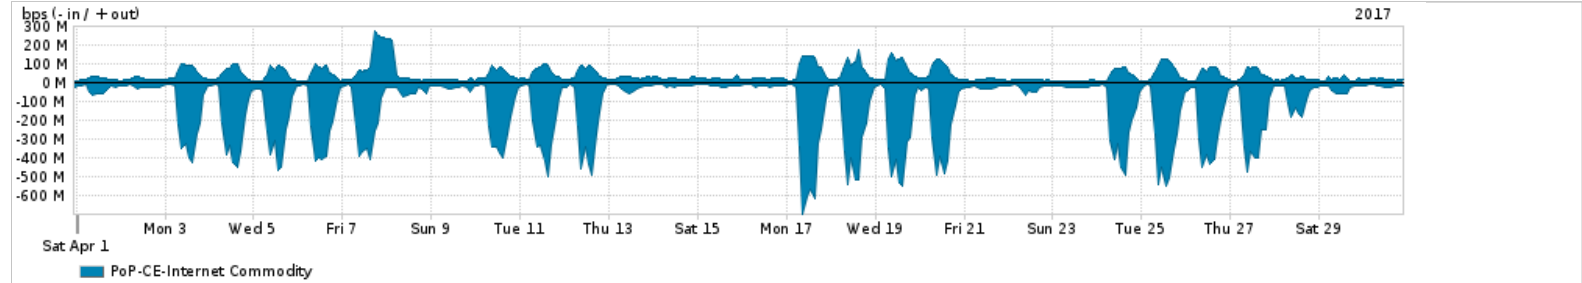

Os gráficos apresentados neste relatório de tráfego estão em formato stack, o que significa que seu valor é uma composição da soma dos componentes listados nas legendas localizadas logo abaixo dos gráficos. Os gráficos estão em "bps x tempo" e possuem dois eixos verticais, Out (positivo) e In (negativo).  
 A primeira coluna da tabela define o ponto de referência para entendimento dos valores de In e Out.  
 A contabilização do tráfego é sob o ponto de vista do AS da RNP, AS1916.

Legenda:  
 PoP - Ponto de presença da RNP  
 Parceiros - Provedores comerciais que a RNP mantém acordos de troca de tráfego  
 Internet Acadêmica - Acesso às redes acadêmicas internacionais, serviço atualmente provido pela RedClara  
 Internet commodity - Acesso pago à Internet global que é oferecido pela RNP aos seus clientes  
 ASN - Número do sistema autônomo  
 Profile - Objeto gerenciável definido arbitrariamente no Peakflow através de diversos parâmetros (ex: bloco cidr, peer-as, as-path, bgp community, interface, etc)

Utilização do serviço de Internet Commodity pelo PoP-CE

Average | Max | PCT95

PROFILE	PROFILE	IN	OUT	TOTAL	
<input checked="" type="checkbox"/>	PoP-CE	Internet Commodity	132.42 Mbps	42.01 Mbps	174.42 Mbps