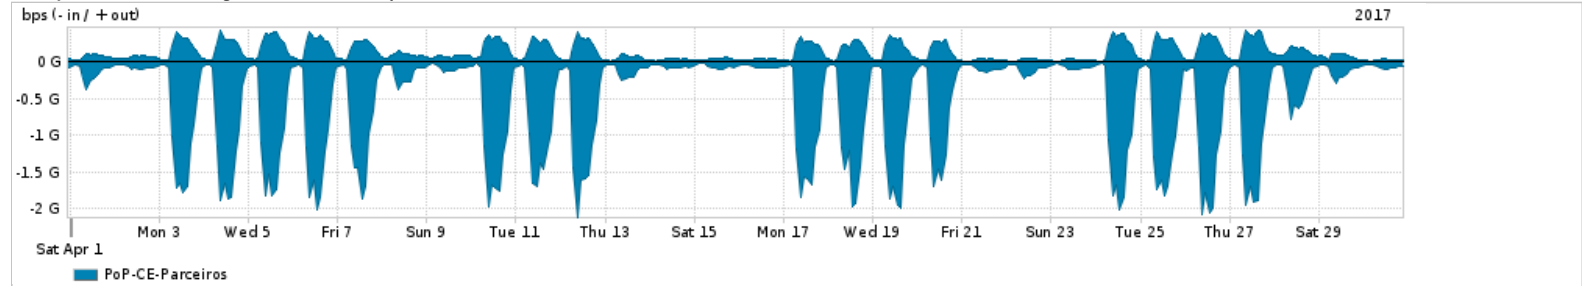

Os gráficos apresentados neste relatório de tráfego estão em formato stack, o que significa que seu valor é uma composição da soma dos componentes listados nas legendas localizadas logo abaixo dos gráficos. Os gráficos estão em "bps x tempo" e possuem dois eixos verticais, Out (positivo) e In (negativo).  
 A primeira coluna da tabela define o ponto de referência para entendimento dos valores de In e Out.  
 A contabilização do tráfego é sob o ponto de vista do AS da RNP, AS1916.

Legenda:  
 PoP - Ponto de presença da RNP  
 Parceiros - Provedores comerciais que a RNP mantém acordos de troca de tráfego  
 Internet Acadêmica - Acesso às redes acadêmicas internacionais, serviço atualmente provido pela RedClara  
 Internet commodity - Acesso pago à Internet global que é oferecido pela RNP aos seus clientes  
 ASN - Número do sistema autônomo  
 Profile - Objeto gerenciável definido arbitrariamente no Peakflow através de diversos parâmetros (ex: bloco cidr, peer-as, as-path, bgp community, interface, etc)

Utilização do serviço de Internet Commodity pelo PoP-CE

Average | Max | PCT95

PROFILE	PROFILE	IN	OUT	TOTAL	
<input checked="" type="checkbox"/>	PoP-CE	Internet Commodity	132.42 Mbps	42.01 Mbps	174.42 Mbps

Utilização das trocas de tráfego comerciais no Brasil pelo PoP-CE

Average | Max | PCT95

PROFILE	PROFILE	IN	OUT	TOTAL	
<input checked="" type="checkbox"/>	PoP-CE	Parceiros	525.73 Mbps	131.42 Mbps	657.15 Mbps