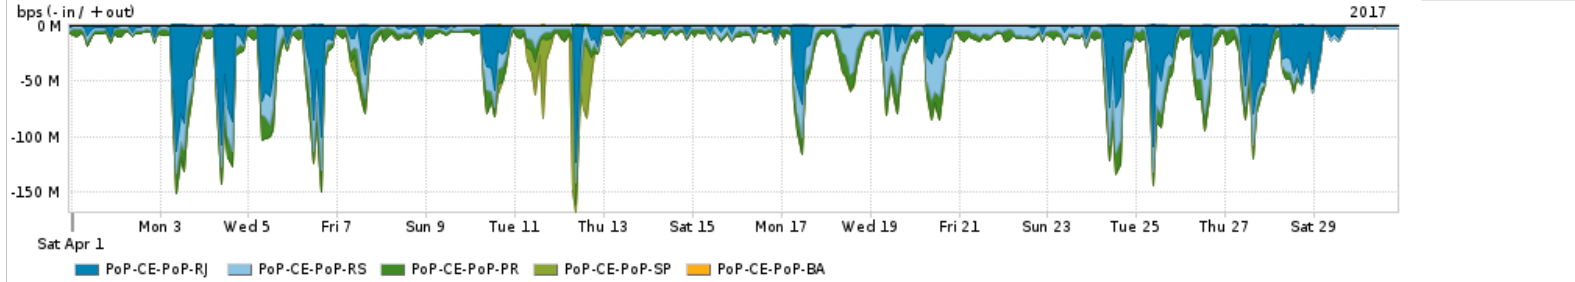

Interesse de tráfego do PoP-CE com os outros PoPs da RNP

Average | Max | PCT95

PROFILE	PROFILE	IN	OUT	TOTAL	
☒	PoP-CE	PoP-RJ	11.72 Mbps	124.11 Kbps	11.85 Mbps
☒	PoP-CE	PoP-RS	8.64 Mbps	155.97 Kbps	8.80 Mbps
☒	PoP-CE	PoP-PR	6.59 Mbps	2.00 bps	6.59 Mbps
☒	PoP-CE	PoP-SP	1.58 Mbps	10.49 Kbps	1.59 Mbps
☒	PoP-CE	PoP-BA	1.00 Kbps	0.00 bps	1.00 Kbps
☐	PoP-CE	PoP-SC	769.00 bps	0.00 bps	769.00 bps
☐	PoP-CE	PoP-DF	0.00 bps	34.00 bps	34.00 bps
☐	PoP-CE	PoP-MG	0.00 bps	23.00 bps	23.00 bps
☐	PoP-CE	PoP-PI	19.00 bps	0.00 bps	19.00 bps