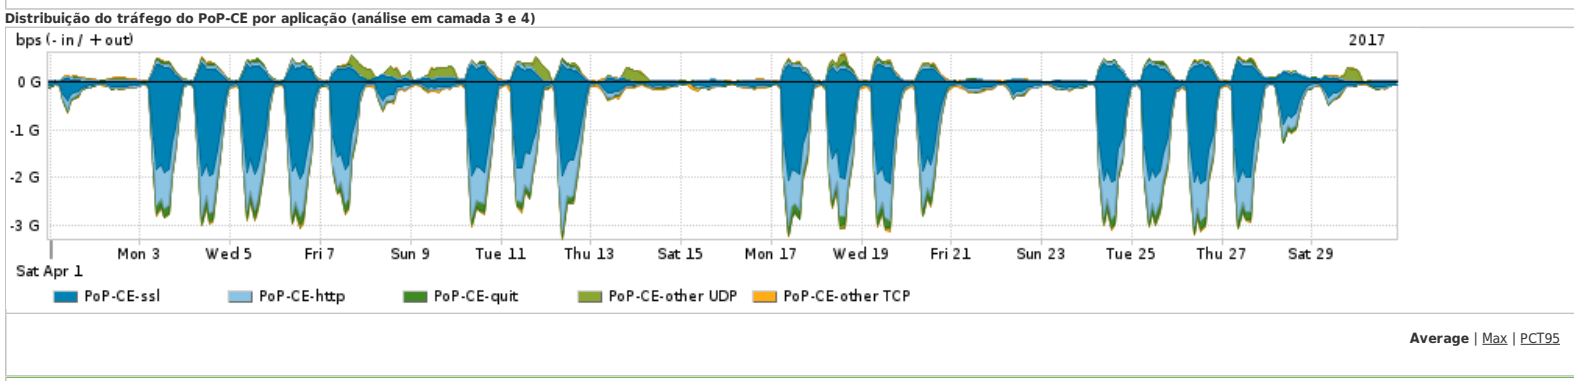

Interesse de tráfego do PoP-CE com os outros PoPs da RNP

Average | Max | PCT95

PROFILE	PROFILE	IN	OUT	TOTAL	
<input checked="" type="checkbox"/>	PoP-CE	PoP-RJ	11.72 Mbps	124.11 Kbps	11.85 Mbps
<input checked="" type="checkbox"/>	PoP-CE	PoP-RS	8.64 Mbps	155.97 Kbps	8.80 Mbps
<input checked="" type="checkbox"/>	PoP-CE	PoP-PR	6.59 Mbps	2.00 bps	6.59 Mbps
<input checked="" type="checkbox"/>	PoP-CE	PoP-SP	1.58 Mbps	10.49 Kbps	1.59 Mbps
<input checked="" type="checkbox"/>	PoP-CE	PoP-BA	1.00 Kbps	0.00 bps	1.00 Kbps
<input type="checkbox"/>	PoP-CE	PoP-SC	769.00 bps	0.00 bps	769.00 bps
<input type="checkbox"/>	PoP-CE	PoP-DF	0.00 bps	34.00 bps	34.00 bps
<input type="checkbox"/>	PoP-CE	PoP-MG	0.00 bps	23.00 bps	23.00 bps
<input type="checkbox"/>	PoP-CE	PoP-PI	19.00 bps	0.00 bps	19.00 bps

PROFILE	REGION	IN	OUT	TOTAL	
<input checked="" type="checkbox"/>	PoP-CE	California	321.79 Mbps	76.88 Mbps	398.68 Mbps
<input checked="" type="checkbox"/>	PoP-CE	Delaware	30.46 Mbps	1.71 Mbps	32.17 Mbps
<input checked="" type="checkbox"/>	PoP-CE	Washington	23.74 Mbps	7.78 Mbps	31.52 Mbps
<input checked="" type="checkbox"/>	PoP-CE	Massachusetts	28.56 Mbps	1.25 Mbps	29.81 Mbps
<input checked="" type="checkbox"/>	PoP-CE	New York	19.15 Mbps	2.97 Mbps	22.12 Mbps
<input type="checkbox"/>	PoP-CE	Texas	13.40 Mbps	5.26 Mbps	18.66 Mbps
<input type="checkbox"/>	PoP-CE	Alabama	8.11 Mbps	10.06 Mbps	18.17 Mbps
<input type="checkbox"/>	PoP-CE	Arizona	12.62 Mbps	358.02 Kbps	12.97 Mbps
<input type="checkbox"/>	PoP-CE	Nordrhein-Westfalen	15.76 Kbps	9.98 Mbps	10.00 Mbps
<input type="checkbox"/>	PoP-CE	New Hampshire	8.06 Mbps	381.29 Kbps	8.44 Mbps
<input type="checkbox"/>	PoP-CE	Virginia	5.44 Mbps	2.12 Mbps	7.56 Mbps
<input type="checkbox"/>	PoP-CE	Florida	4.57 Mbps	359.33 Kbps	4.93 Mbps
<input type="checkbox"/>	PoP-CE	Maryland	3.47 Mbps	58.43 Kbps	3.53 Mbps
<input type="checkbox"/>	PoP-CE	Colorado	3.19 Mbps	52.80 Kbps	3.24 Mbps
<input type="checkbox"/>	PoP-CE	Quebec	1.53 Mbps	1.57 Mbps	3.10 Mbps