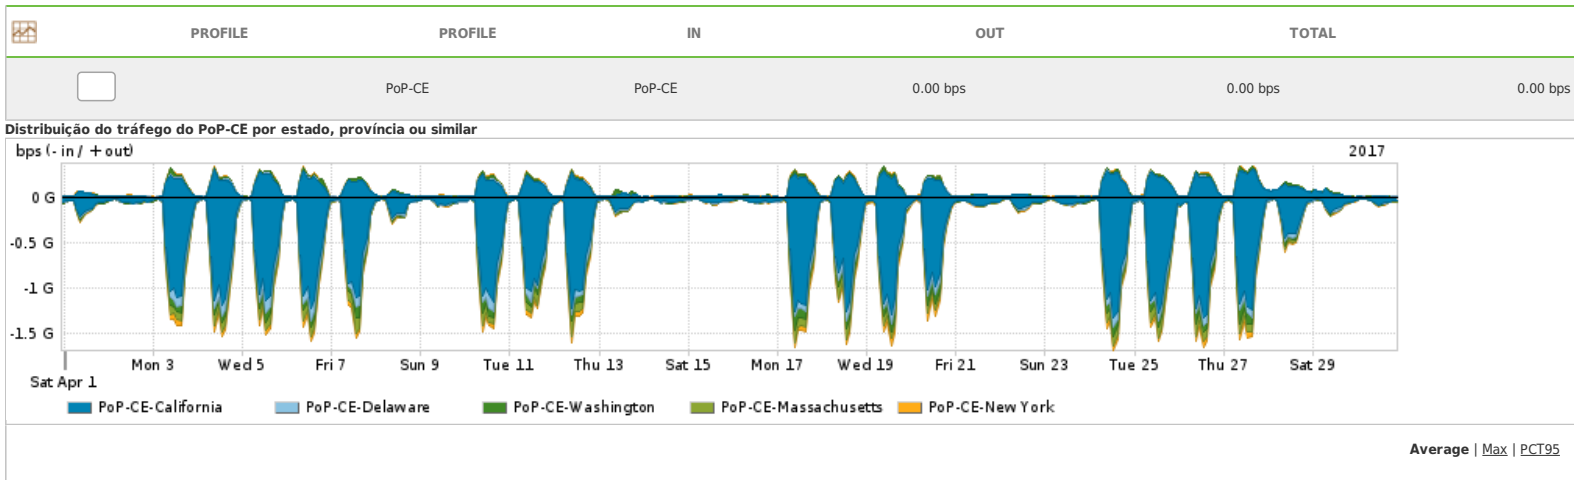

Redes (AS's de origem) mais acessadas pelo PoP-CE

Average | Max | PCT95

PROFILE	AS NAME	ASN	IN	OUT	TOTAL	
<input checked="" type="checkbox"/>	PoP-CE	GOOGLE	15169	298.97 Mbps	62.94 Mbps	361.91 Mbps
<input checked="" type="checkbox"/>	PoP-CE	NULL	0	198.93 Mbps	4.49 Mbps	203.42 Mbps
<input checked="" type="checkbox"/>	PoP-CE	FACEBOOK	32934	42.60 Mbps	8.59 Mbps	51.19 Mbps
<input checked="" type="checkbox"/>	PoP-CE	MICROSOFTU	8068	29.06 Mbps	5.12 Mbps	34.18 Mbps
<input checked="" type="checkbox"/>	PoP-CE	NETFLIX	2906	27.50 Mbps	458.72 Kbps	27.96 Mbps
<input type="checkbox"/>	PoP-CE	TASCOM	52871	25.60 Mbps	713.80 Kbps	26.31 Mbps
<input type="checkbox"/>	PoP-CE	AMAZON-02	16509	22.28 Mbps	3.14 Mbps	25.42 Mbps
<input type="checkbox"/>	PoP-CE	APPLE	714	3.68 Mbps	13.58 Mbps	17.26 Mbps
<input type="checkbox"/>	PoP-CE	GCEPSABR	28604	12.65 Mbps	712.22 Kbps	13.36 Mbps
<input type="checkbox"/>	PoP-CE	MICROSOFT-CORP-MSN-AS-BLOCK	8075	4.61 Mbps	8.71 Mbps	13.32 Mbps

Interesse de tráfego do PoP-CE com os outros PoPs da RNP

Average | Max | PCT95

PROFILE	PROFILE	IN	OUT	TOTAL	
<input checked="" type="checkbox"/>	PoP-CE	PoP-RJ	11.72 Mbps	124.11 Kbps	11.85 Mbps
<input checked="" type="checkbox"/>	PoP-CE	PoP-RS	8.64 Mbps	155.97 Kbps	8.80 Mbps
<input checked="" type="checkbox"/>	PoP-CE	PoP-PR	6.59 Mbps	2.00 bps	6.59 Mbps
<input checked="" type="checkbox"/>	PoP-CE	PoP-SP	1.58 Mbps	10.49 Kbps	1.59 Mbps
<input checked="" type="checkbox"/>	PoP-CE	PoP-BA	1.00 Kbps	0.00 bps	1.00 Kbps
<input type="checkbox"/>	PoP-CE	PoP-SC	769.00 bps	0.00 bps	769.00 bps
<input type="checkbox"/>	PoP-CE	PoP-DF	0.00 bps	34.00 bps	34.00 bps
<input type="checkbox"/>	PoP-CE	PoP-MG	0.00 bps	23.00 bps	23.00 bps
<input type="checkbox"/>	PoP-CE	PoP-PI	19.00 bps	0.00 bps	19.00 bps