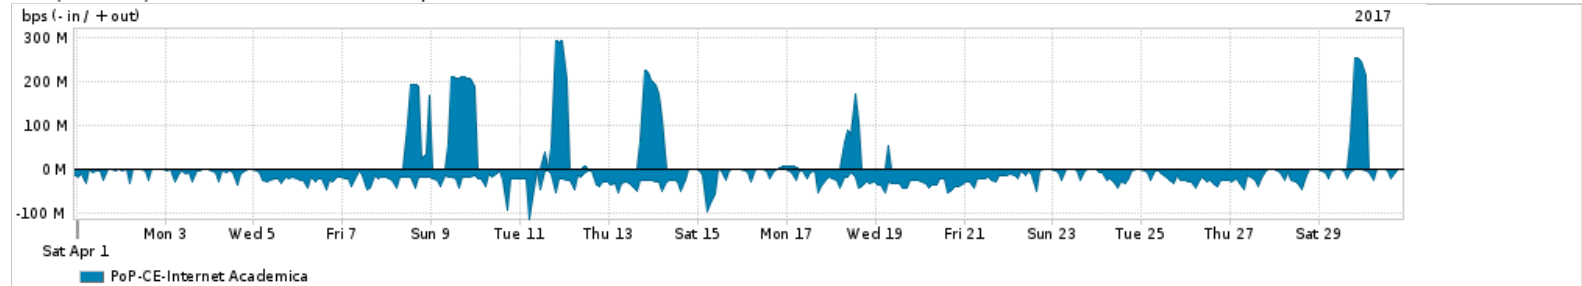

Utilização do serviço de Internet acadêmica internacional pelo PoP-CE

Average | Max | PCT95

PROFILE	PROFILE	IN	OUT	TOTAL	
☒	PoP-CE	Internet Academica	18.56 Mbps	18.33 Mbps	36.89 Mbps