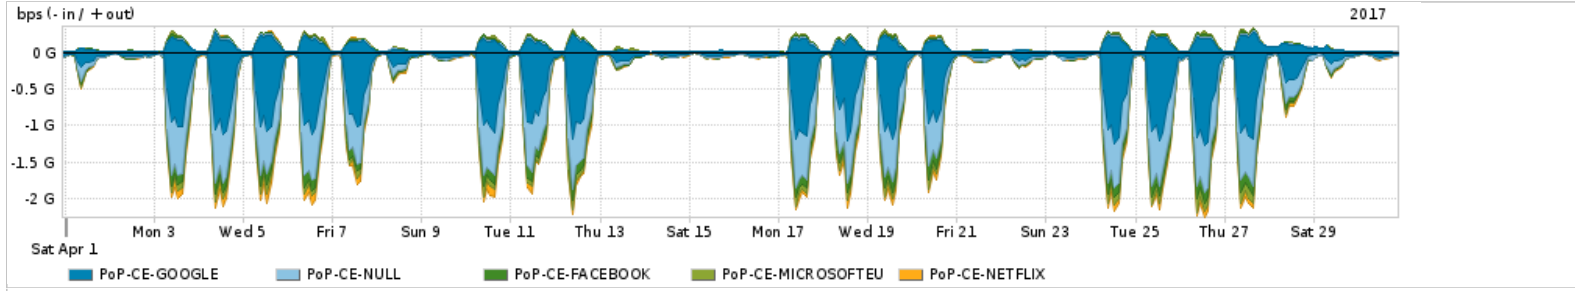

Redes (AS's de origem) mais acessadas pelo PoP-CE

Average | Max | PCT95

PROFILE	AS NAME	ASN	IN	OUT	TOTAL	
☒	PoP-CE	GOOGLE	15169	298.97 Mbps	62.94 Mbps	361.91 Mbps
☒	PoP-CE	NULL	0	198.93 Mbps	4.49 Mbps	203.42 Mbps
☒	PoP-CE	FACEBOOK	32934	42.60 Mbps	8.59 Mbps	51.19 Mbps
☒	PoP-CE	MICROSOFTU	8068	29.06 Mbps	5.12 Mbps	34.18 Mbps
☒	PoP-CE	NETFLIX	2906	27.50 Mbps	458.72 Kbps	27.96 Mbps
☐	PoP-CE	TASCOM	52871	25.60 Mbps	713.80 Kbps	26.31 Mbps
☐	PoP-CE	AMAZON-02	16509	22.28 Mbps	3.14 Mbps	25.42 Mbps
☐	PoP-CE	APPLE	714	3.68 Mbps	13.58 Mbps	17.26 Mbps
☐	PoP-CE	GCEPSABR	28604	12.65 Mbps	712.22 Kbps	13.36 Mbps
☐	PoP-CE	MICROSOFT-CORP-MSN-AS-BLOCK	8075	4.61 Mbps	8.71 Mbps	13.32 Mbps