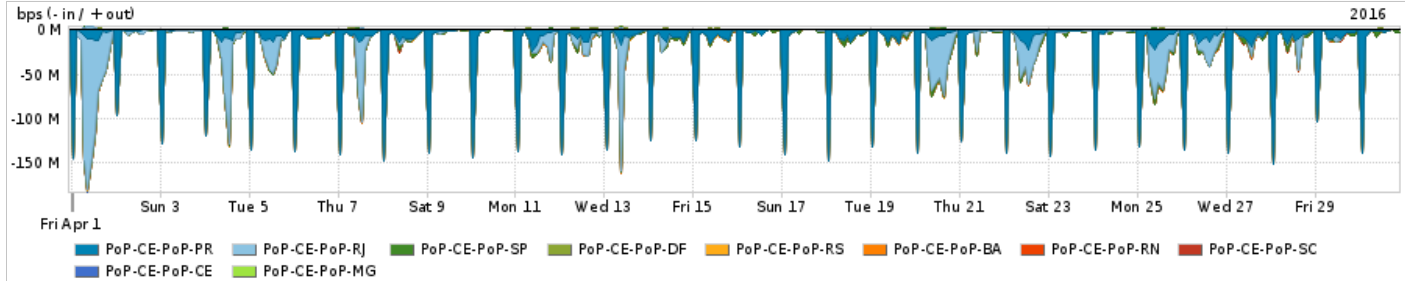

PROFILE	PROFILE	IN	OUT	TOTAL	
<input type="checkbox"/>	PoP-CE	Internet Academica	12.18 Mbps	34.22 Mbps	46.40 Mbps

Redes (AS's de origem) mais acessadas pelo PoP-CE

Average | Max | PCT95

PROFILE	AS NAME	ASN	IN	OUT	TOTAL	
<input type="checkbox"/>	PoP-CE	GOOGLE	15169	331.81 Mbps	42.34 Mbps	374.15 Mbps
<input type="checkbox"/>	PoP-CE	AKAMAI-ASN1	20940	63.67 Mbps	1.93 Mbps	65.61 Mbps
<input type="checkbox"/>	PoP-CE	FACEBOOK	32934	57.58 Mbps	6.66 Mbps	64.25 Mbps
<input type="checkbox"/>	PoP-CE	MICROSOFTEU	8068	23.10 Mbps	10.17 Mbps	33.27 Mbps
<input type="checkbox"/>	PoP-CE	AMAZON-02	16509	21.88 Mbps	5.95 Mbps	27.83 Mbps
<input type="checkbox"/>	PoP-CE	GCEPSABR	28604	20.61 Mbps	867.53 Kbps	21.48 Mbps
<input type="checkbox"/>	PoP-CE	APPLE-AUSTIN	6185	20.14 Mbps	280.26 Kbps	20.42 Mbps
<input type="checkbox"/>	PoP-CE	DCLUX	24611	18.59 Mbps	1.38 Mbps	19.98 Mbps
<input type="checkbox"/>	PoP-CE	DFN	680	92.62 Kbps	19.56 Mbps	19.65 Mbps
<input type="checkbox"/>	PoP-CE	ASSOCIAO-NACIONAL-PARA-INCLUSO-DIGITAL-ANIDBR	28135	17.54 Mbps	13.51 Kbps	17.55 Mbps

Interesse de tráfego do PoP-CE com os outros PoPs da RNP

Average | Max | PCT95

PROFILE	PROFILE	IN	OUT	TOTAL	
<input type="checkbox"/>	PoP-CE	PoP-PR	15.25 Mbps	628.00 bps	15.25 Mbps
<input type="checkbox"/>	PoP-CE	PoP-RJ	7.62 Mbps	152.69 Kbps	7.77 Mbps
<input type="checkbox"/>	PoP-CE	PoP-SP	858.35 Kbps	218.94 Kbps	1.08 Mbps
<input type="checkbox"/>	PoP-CE	PoP-DF	0.00 bps	202.43 Kbps	202.43 Kbps
<input type="checkbox"/>	PoP-CE	PoP-RS	152.60 Kbps	101.00 bps	152.70 Kbps
<input type="checkbox"/>	PoP-CE	PoP-BA	67.24 Kbps	34.00 bps	67.27 Kbps
<input type="checkbox"/>	PoP-CE	PoP-RN	65.83 Kbps	59.00 bps	65.89 Kbps
<input type="checkbox"/>	PoP-CE	PoP-SC	2.94 Kbps	284.00 bps	3.22 Kbps
<input type="checkbox"/>	PoP-CE	PoP-CE	1.05 Kbps	1.05 Kbps	2.10 Kbps