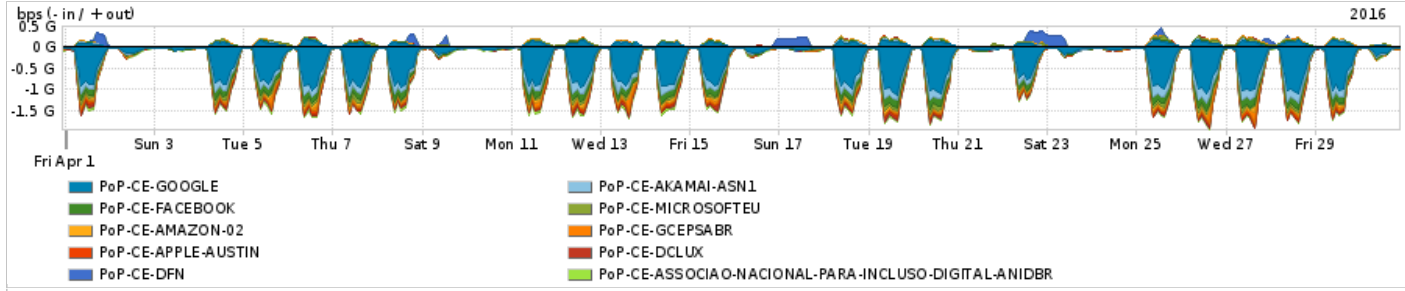

Os gráficos apresentados neste relatório de tráfego estão em formato stack, o que significa que seu valor é uma composição da soma dos componentes listados nas legendas localizadas logo abaixo dos gráficos. Os gráficos estão em "bps x tempo" e possuem dois eixos verticais, Out (positivo) e In (negativo).
 A primeira coluna da tabela define o ponto de referência para entendimento dos valores de In e Out.
 A contabilização do tráfego é sob o ponto de vista do AS da RNP, AS1916.

Average | Max | PCT95

PROFILE	PROFILE	IN	OUT	TOTAL	
<input type="checkbox"/>	PoP-CE	Parceiros	630.44 Mbps	114.81 Mbps	745.25 Mbps

Utilização do serviço de Internet acadêmica internacional pelo PoP-CE

Average | Max | PCT95

PROFILE	PROFILE	IN	OUT	TOTAL	
<input type="checkbox"/>	PoP-CE	Internet Academica	12.18 Mbps	34.22 Mbps	46.40 Mbps

Redes (AS's de origem) mais acessadas pelo PoP-CE

Average | Max | PCT95

PROFILE	AS NAME	ASN	IN	OUT	TOTAL	
<input type="checkbox"/>	PoP-CE	GOOGLE	15169	331.81 Mbps	42.34 Mbps	374.15 Mbps
<input type="checkbox"/>	PoP-CE	AKAMAI-ASN1	20940	63.67 Mbps	1.93 Mbps	65.61 Mbps
<input type="checkbox"/>	PoP-CE	FACEBOOK	32934	57.58 Mbps	6.66 Mbps	64.25 Mbps
<input type="checkbox"/>	PoP-CE	MICROSOFTEU	8068	23.10 Mbps	10.17 Mbps	33.27 Mbps
<input type="checkbox"/>	PoP-CE	AMAZON-02	16509	21.88 Mbps	5.95 Mbps	27.83 Mbps
<input type="checkbox"/>	PoP-CE	GCEPSABR	28604	20.61 Mbps	867.53 Kbps	21.48 Mbps
<input type="checkbox"/>	PoP-CE	APPLE-AUSTIN	6185	20.14 Mbps	280.26 Kbps	20.42 Mbps
<input type="checkbox"/>	PoP-CE	DCLUX	24611	18.59 Mbps	1.38 Mbps	19.98 Mbps
<input type="checkbox"/>	PoP-CE	DFN	680	92.62 Kbps	19.56 Mbps	19.65 Mbps
<input type="checkbox"/>	PoP-CE	ASSOCIAO-NACIONAL-PARA-INCLUSO-DIGITAL-ANIDBR	28135	17.54 Mbps	13.51 Kbps	17.55 Mbps