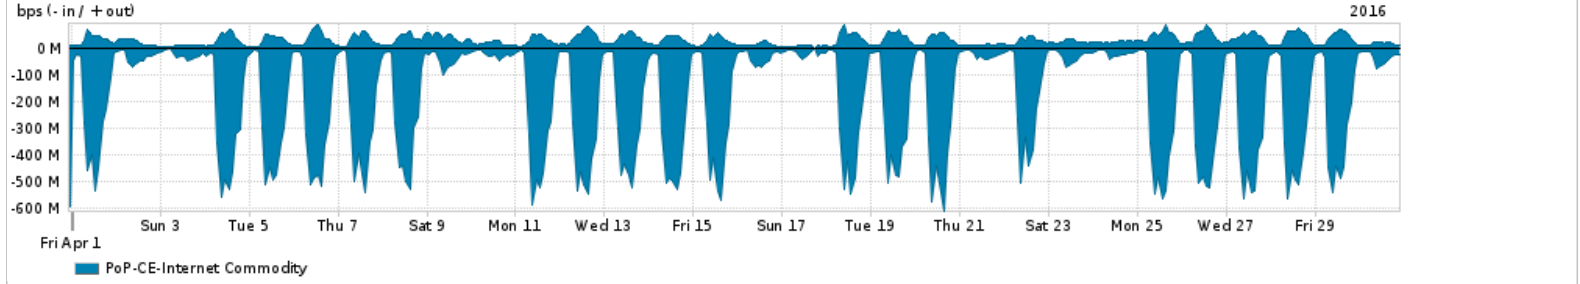

Os gráficos apresentados neste relatório de tráfego estão em formato stack, o que significa que seu valor é uma composição da soma dos componentes listados nas legendas localizadas logo abaixo dos gráficos. Os gráficos estão em "bps x tempo" e possuem dois eixos verticais, Out (positivo) e In (negativo).
 A primeira coluna da tabela define o ponto de referência para entendimento dos valores de In e Out.
 A contabilização do tráfego é sob o ponto de vista do AS da RNP, AS1916.

Legenda:
 PoP - Ponto de presença da RNP
 Parceiros - Provedores comerciais que a RNP mantém acordos de troca de tráfego
 Internet Acadêmica - Acesso às redes acadêmicas internacionais, serviço atualmente provido pela RedClara
 Internet commodity - Acesso pago à Internet global que é oferecido pela RNP aos seus clientes
 ASN - Número do sistema autônomo
 Profile - Objeto gerenciável definido arbitrariamente no Peakflow através de diversos parâmetros (ex: bloco cidr, peer-as, as-path, bgp community, interface, etc)

Utilização do serviço de Internet Commodity pelo PoP-CE

Average | Max | PCT95

PROFILE	PROFILE	IN	OUT	TOTAL	
<input type="checkbox"/>	PoP-CE	Internet Commodity	186.39 Mbps	28.43 Mbps	214.82 Mbps

Utilização das trocas de tráfego comerciais no Brasil pelo PoP-CE