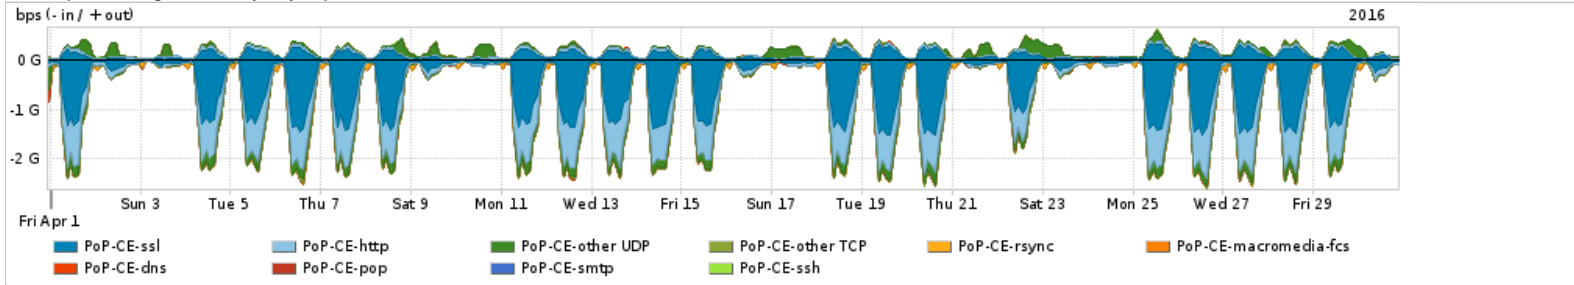

Distribuição do tráfego do PoP-CE por aplicação (análise em camada 3 e 4)

Average | Max | PCT95

PROFILE	APPLICATION	IN	OUT	TOTAL	
☐	PoP-CE	ssl	478.44 Mbps	81.59 Mbps	560.03 Mbps
☐	PoP-CE	http	276.92 Mbps	34.73 Mbps	311.65 Mbps