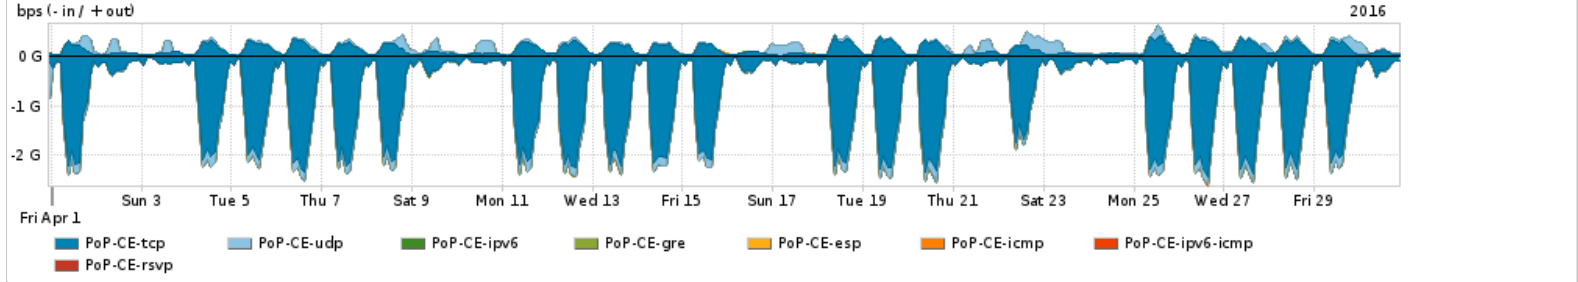

PROFILE	APPLICATION	IN	OUT	TOTAL	
☐	PoP-CE		other UDP	65.21 Mbps	51.99 Mbps	117.19 Mbps
☐	PoP-CE		other TCP	12.54 Mbps	4.85 Mbps	17.39 Mbps
☐	PoP-CE		rsync	11.49 Mbps	8.00 bps	11.49 Mbps
☐	PoP-CE		macromedia-fcs	2.39 Mbps	157.55 Kbps	2.54 Mbps
☐	PoP-CE		dns	1.74 Mbps	440.28 Kbps	2.18 Mbps
☐	PoP-CE		pop	1.04 Mbps	310.47 Kbps	1.35 Mbps
☐	PoP-CE		smtp	565.70 Kbps	509.76 Kbps	1.08 Mbps
☐	PoP-CE		ssh	485.07 Kbps	551.49 Kbps	1.04 Mbps

Distribuição do tráfego do PoP-CE por protocolo

Average | Max | PCT95

	PROFILE	PROTOCOL	IN	OUT	TOTAL	
☐	PoP-CE		tcp	785.19 Mbps	124.40 Mbps	909.58 Mbps
☐	PoP-CE		udp	67.02 Mbps	53.03 Mbps	120.05 Mbps
☐	PoP-CE		ipv6	496.17 Kbps	87.14 Kbps	583.31 Kbps
☐	PoP-CE		gre	263.53 Kbps	138.31 Kbps	401.84 Kbps
☐	PoP-CE		esp	29.62 Kbps	280.20 Kbps	309.83 Kbps
☐	PoP-CE		icmp	49.71 Kbps	125.96 Kbps	175.66 Kbps
☐	PoP-CE		ipv6-icmp	2.00 bps	65.00 bps	67.00 bps
☐	PoP-CE		rsvp	0.00 bps	0.00 bps	0.00 bps

For assistance with this product, please contact support@arbornetworks.com.