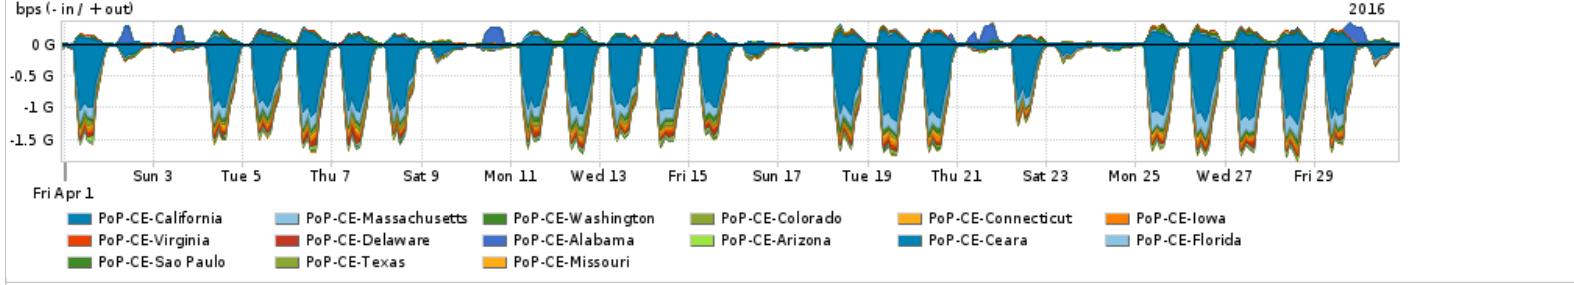

PROFILE	PROFILE	IN	OUT	TOTAL
☐	PoP-CE	PoP-MG	59.00 bps	72.00 bps
				131.00 bps

Distribuição do tráfego do PoP-CE por estado, província ou similar

Average | Max | PCT95

PROFILE	REGION	IN	OUT	TOTAL	
☐	PoP-CE	California	376.11 Mbps	51.59 Mbps	427.70 Mbps
☐	PoP-CE	Massachusetts	71.55 Mbps	2.51 Mbps	74.05 Mbps
☐	PoP-CE	Washington	19.98 Mbps	12.37 Mbps	32.35 Mbps
☐	PoP-CE	Colorado	17.65 Mbps	135.29 Kbps	17.78 Mbps
☐	PoP-CE	Connecticut	16.85 Mbps	236.90 Kbps	17.09 Mbps
☐	PoP-CE	Iowa	15.77 Mbps	273.88 Kbps	16.04 Mbps
☐	PoP-CE	Virginia	9.34 Mbps	6.17 Mbps	15.51 Mbps
☐	PoP-CE	Delaware	14.53 Mbps	751.09 Kbps	15.28 Mbps
☐	PoP-CE	Alabama	83.38 Kbps	13.72 Mbps	13.80 Mbps
☐	PoP-CE	Arizona	11.50 Mbps	594.04 Kbps	12.09 Mbps
☐	PoP-CE	Ceara	1.75 Mbps	6.02 Mbps	7.77 Mbps
☐	PoP-CE	Florida	6.21 Mbps	519.62 Kbps	6.73 Mbps
☐	PoP-CE	Sao Paulo	4.87 Mbps	1.78 Mbps	6.65 Mbps
☐	PoP-CE	Texas	5.68 Mbps	701.75 Kbps	6.38 Mbps
☐	PoP-CE	Missouri	3.54 Mbps	174.56 Kbps	3.72 Mbps