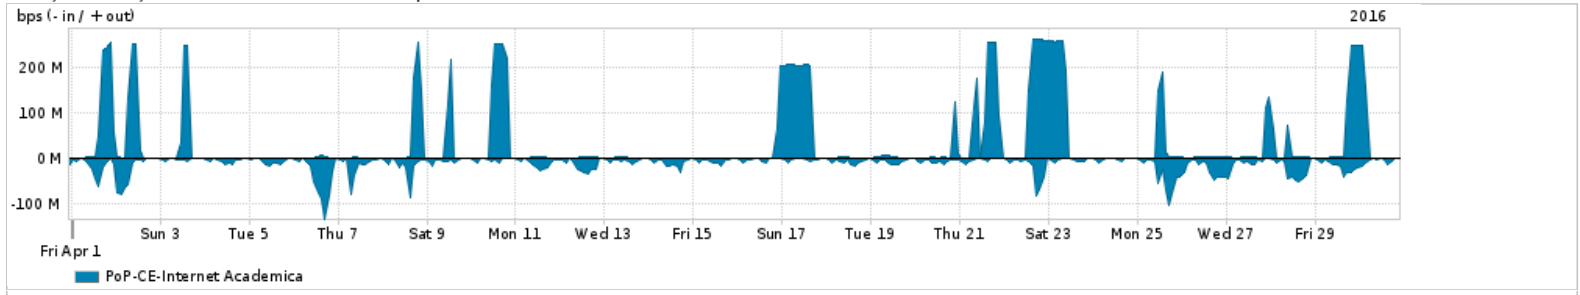

Os gráficos apresentados neste relatório de tráfego estão em formato stack, o que significa que seu valor é uma composição da soma dos componentes listados nas legendas localizadas logo abaixo dos gráficos. Os gráficos estão em "bps x tempo" e possuem dois eixos verticais, Out (positivo) e In (negativo).
 A primeira coluna da tabela define o ponto de referência para entendimento dos valores de In e Out.
 A contabilização do tráfego é sob o ponto de vista do AS da RNP, AS1916.

Utilização do serviço de Internet Commodity pelo PoP-CE

Average | Max | PCT95

PROFILE	PROFILE	IN	OUT	TOTAL	
<input type="checkbox"/>	PoP-CE	Internet Commodity	186.39 Mbps	28.43 Mbps	214.82 Mbps

Utilização das trocas de tráfego comerciais no Brasil pelo PoP-CE

Average | Max | PCT95

PROFILE	PROFILE	IN	OUT	TOTAL	
<input type="checkbox"/>	PoP-CE	Parceiros	630.44 Mbps	114.81 Mbps	745.25 Mbps

Utilização do serviço de Internet acadêmica internacional pelo PoP-CE

Average | Max | PCT95