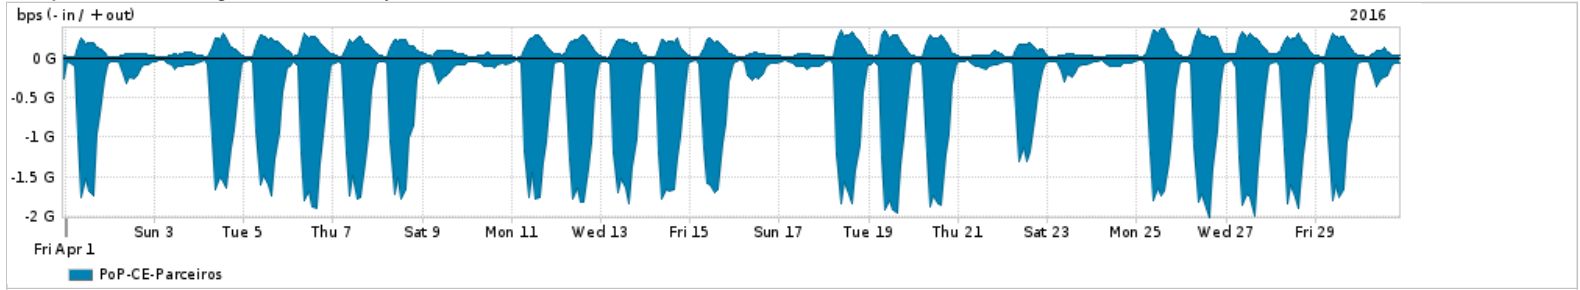

Os gráficos apresentados neste relatório de tráfego estão em formato stack, o que significa que seu valor é uma composição da soma dos componentes listados nas legendas localizadas logo abaixo dos gráficos. Os gráficos estão em "bps x tempo" e possuem dois eixos verticais, Out (positivo) e In (negativo).
 A primeira coluna da tabela define o ponto de referência para entendimento dos valores de In e Out.
 A contabilização do tráfego é sob o ponto de vista do AS da RNP, AS1916.

Legenda:
 PoP - Ponto de presença da RNP
 Parceiros - Provedores comerciais que a RNP mantém acordos de troca de tráfego
 Internet Acadêmica - Acesso às redes acadêmicas internacionais, serviço atualmente provido pela RedClara
 Internet commodity - Acesso pago à Internet global que é oferecido pela RNP aos seus clientes
 ASN - Número do sistema autônomo
 Profile - Objeto gerenciável definido arbitrariamente no Peakflow através de diversos parâmetros (ex: bloco cidr, peer-as, as-path, bgp community, interface, etc)

Utilização do serviço de Internet Commodity pelo PoP-CE

Average | Max | PCT95

PROFILE	PROFILE	IN	OUT	TOTAL	
<input type="checkbox"/>	PoP-CE	Internet Commodity	186.39 Mbps	28.43 Mbps	214.82 Mbps

Utilização das trocas de tráfego comerciais no Brasil pelo PoP-CE