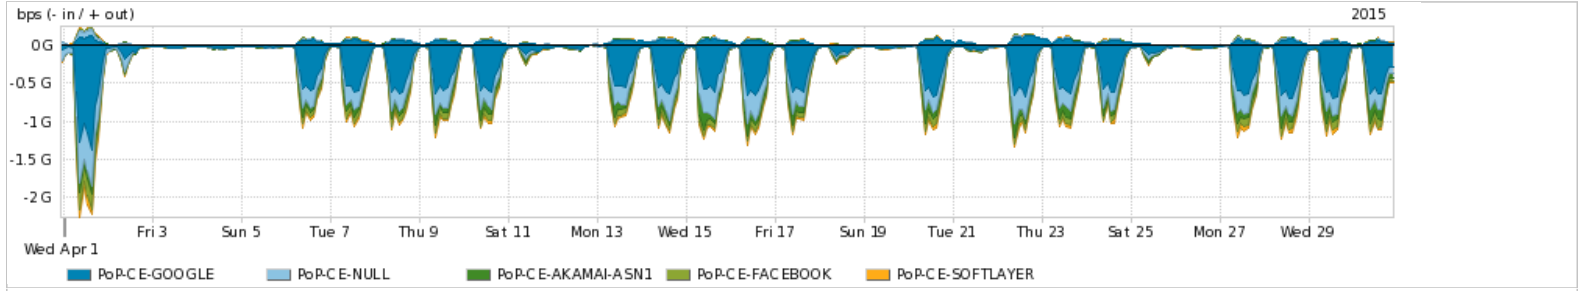

Redes (AS's de origem) mais acessadas pelo PoP-CE

Average | Max | PCT95

PROFILE	AS NAME	ASN	IN	OUT	TOTAL	
☒	PoP-CE	GOOGLE	15169	215.21 Mbps	30.23 Mbps	245.44 Mbps
☒	PoP-CE	NULL	0	90.99 Mbps	4.60 Mbps	95.60 Mbps
☒	PoP-CE	AKAMAI-ASN1	20940	39.54 Mbps	1.66 Mbps	41.20 Mbps
☒	PoP-CE	FACEBOOK	32934	33.96 Mbps	3.60 Mbps	37.55 Mbps
☒	PoP-CE	SOFTLAYER	36351	16.89 Mbps	1.62 Mbps	18.50 Mbps
☐	PoP-CE	AMAZON-02	16509	10.69 Mbps	6.60 Mbps	17.28 Mbps
☐	PoP-CE	AMPATH	20080	512.00 bps	15.90 Mbps	15.90 Mbps
☐	PoP-CE	DCLUX	24611	13.66 Mbps	742.33 Kbps	14.40 Mbps
☐	PoP-CE	OVH	16276	3.41 Mbps	9.88 Mbps	13.29 Mbps
☐	PoP-CE	NETFLIX	2906	11.09 Mbps	172.10 Kbps	11.26 Mbps