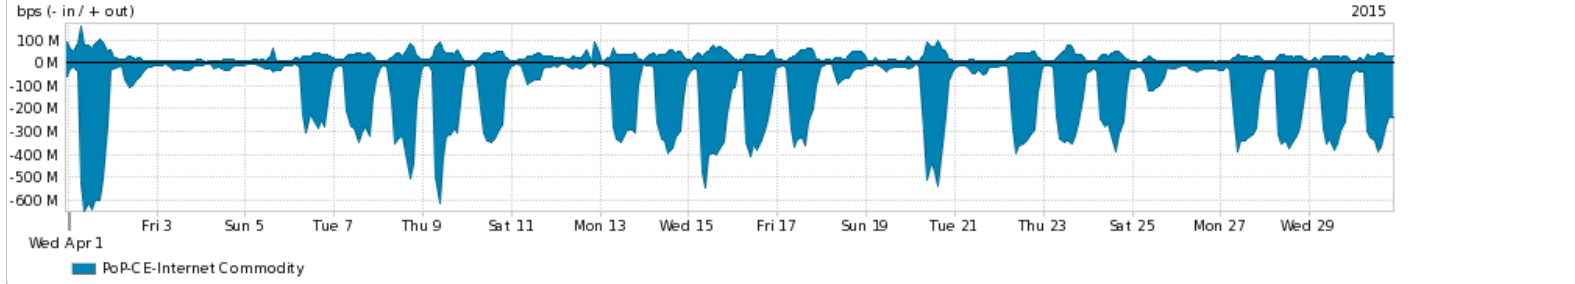

Os gráficos apresentados neste relatório de tráfego estão em formato stack, o que significa que seu valor é uma composição da soma dos componentes listados nas legendas localizadas logo abaixo dos gráficos. Os gráficos estão em "bps x tempo" e possuem dois eixos verticais, Out (positivo) e In (negativo).
 A primeira coluna da tabela define o ponto de referência para entendimento dos valores de In e Out.
 A contabilização do tráfego é sob o ponto de vista do AS da RNP, AS1916.

- Legenda:
- PoP - Ponto de presença da RNP
 - Parceiros - Provedores comerciais que a RNP mantém acordos de troca de tráfego
 - Internet Acadêmica - Acesso às redes acadêmicas internacionais, serviço atualmente provido pela RedClara
 - Internet commodity - Acesso pago à Internet global que é oferecido gratuitamente pela RNP aos seus clientes
 - ASN - Número do sistema autônomo
 - Profile - Objeto gerenciável definido arbitrariamente no Peakflow através de diversos parâmetros (ex: bloco cidr, peer-as, as-path, bgp community, interface, etc)

Utilização do serviço de Internet Commodity pelo PoP-CE

Average | Max | PCT95

PROFILE	PROFILE	IN	OUT	TOTAL	
<input checked="" type="checkbox"/>	PoP-CE	Internet Commodity	151.16 Mbps	27.80 Mbps	178.96 Mbps