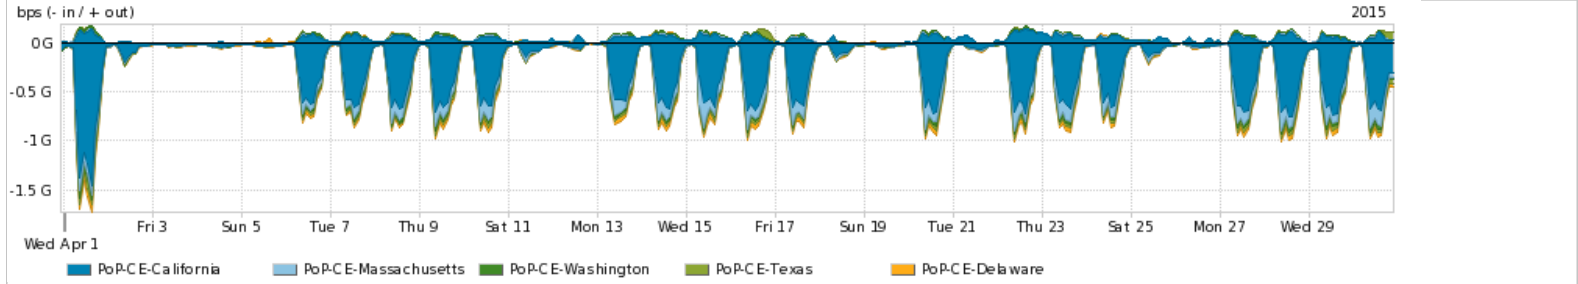

Distribuição do tráfego do PoP-CE por estado, província ou similar

Average | Max | PCT95

PROFILE	REGION	IN	OUT	TOTAL	
☒	PoP-CE	California	232.46 Mbps	39.30 Mbps	271.76 Mbps
☒	PoP-CE	Massachusetts	46.16 Mbps	1.93 Mbps	48.08 Mbps
☒	PoP-CE	Washington	11.59 Mbps	7.50 Mbps	19.09 Mbps
☒	PoP-CE	Texas	15.53 Mbps	2.56 Mbps	18.09 Mbps
☒	PoP-CE	Delaware	15.62 Mbps	746.33 Kbps	16.36 Mbps
☐	PoP-CE	Saint John Figtree	496.00 bps	15.90 Mbps	15.90 Mbps
☐	PoP-CE	Virginia	11.72 Mbps	4.10 Mbps	15.82 Mbps
☐	PoP-CE	Colorado	14.33 Mbps	413.61 Kbps	14.74 Mbps
☐	PoP-CE	Sao Paulo	4.95 Mbps	8.25 Mbps	13.20 Mbps
☐	PoP-CE	Berlin	46.43 Kbps	10.74 Mbps	10.79 Mbps
☐	PoP-CE	Arizona	7.00 Mbps	1.23 Mbps	8.24 Mbps
☐	PoP-CE	Quebec	3.72 Mbps	2.79 Mbps	6.50 Mbps
☐	PoP-CE	Ceara	1.68 Mbps	3.80 Mbps	5.49 Mbps
☐	PoP-CE	Florida	4.70 Mbps	365.64 Kbps	5.06 Mbps
☐	PoP-CE	Distrito Federal	3.40 Mbps	1.03 Mbps	4.43 Mbps