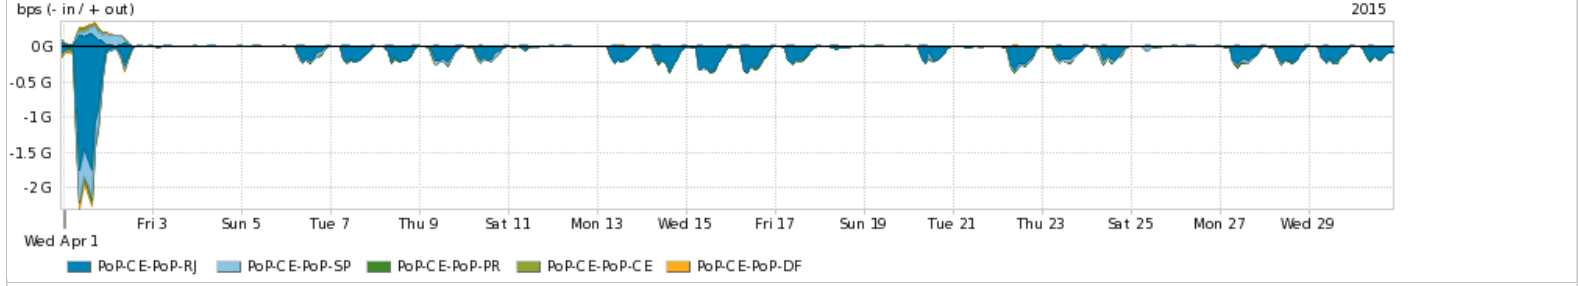

Interesse de tráfego do PoP-CE com os outros PoPs da RNP

Average | Max | PCT95

PROFILE	PROFILE	IN	OUT	TOTAL	
☒	PoP-CE	PoP-RJ	100.17 Mbps	4.97 Mbps	105.13 Mbps
☒	PoP-CE	PoP-SP	14.64 Mbps	6.86 Mbps	21.50 Mbps
☒	PoP-CE	PoP-PR	4.34 Mbps	114.58 Kbps	4.45 Mbps
☒	PoP-CE	PoP-CE	1.07 Mbps	1.07 Mbps	2.15 Mbps
☒	PoP-CE	PoP-DF	1.23 Mbps	676.58 Kbps	1.91 Mbps
☐	PoP-CE	PoP-PA	1.37 Mbps	486.62 Kbps	1.85 Mbps
☐	PoP-CE	PoP-PB	1.54 Mbps	203.02 Kbps	1.75 Mbps
☐	PoP-CE	PoP-PE	1.39 Mbps	246.08 Kbps	1.63 Mbps
☐	PoP-CE	PoP-SC	277.27 Kbps	178.53 Kbps	455.80 Kbps
☐	PoP-CE	PoP-PI	309.57 Kbps	94.93 Kbps	404.50 Kbps