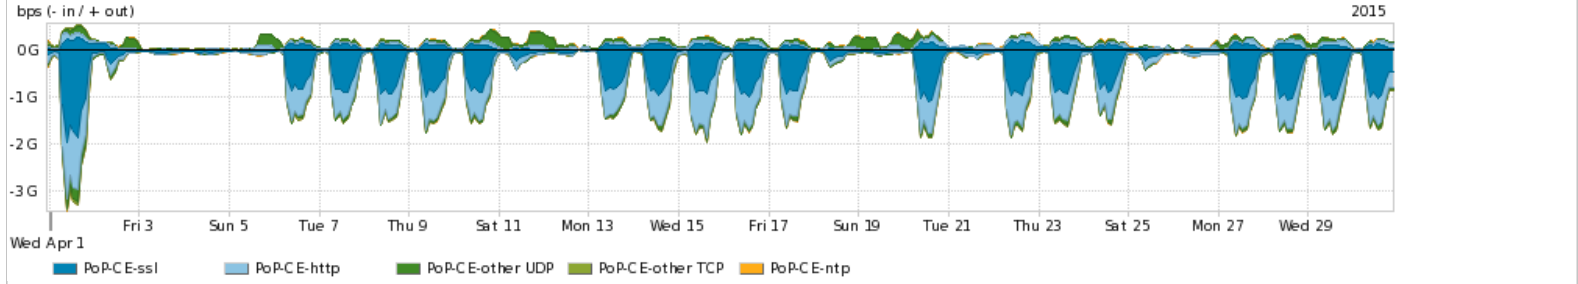

Distribuição do tráfego do PoP-CE por aplicação (análise em camada 3 e 4)

Average | Max | PCT95

PROFILE	APPLICATION	IN	OUT	TOTAL	
☒	PoP-CE	ssl	333.97 Mbps	55.91 Mbps	389.88 Mbps
☒	PoP-CE	http	246.52 Mbps	47.70 Mbps	294.21 Mbps
☒	PoP-CE	other UDP	29.36 Mbps	51.75 Mbps	81.11 Mbps
☒	PoP-CE	other TCP	12.48 Mbps	7.97 Mbps	20.44 Mbps
☒	PoP-CE	ntp	4.02 Mbps	3.98 Mbps	8.00 Mbps