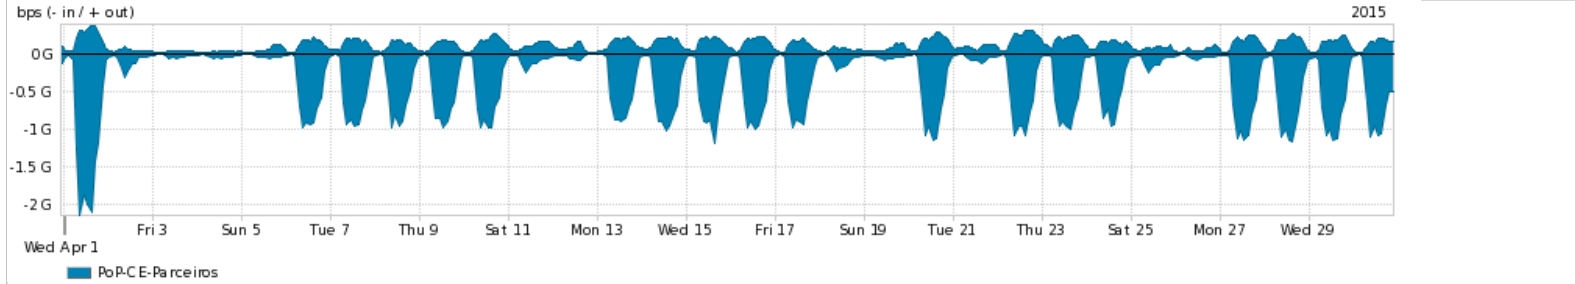

Os gráficos apresentados neste relatório de tráfego estão em formato stack, o que significa que seu valor é uma composição da soma dos componentes listados nas legendas localizadas logo abaixo dos gráficos. Os gráficos estão em "bps x tempo" e possuem dois eixos verticais, Out (positivo) e In (negativo).
 A primeira coluna da tabela define o ponto de referência para entendimento dos valores de In e Out.
 A contabilização do tráfego é sob o ponto de vista do AS da RNP, AS1916.

- Legenda:
- PoP - Ponto de presença da RNP
 - Parceiros - Provedores comerciais que a RNP mantém acordos de troca de tráfego
 - Internet Acadêmica - Acesso às redes acadêmicas internacionais, serviço atualmente provido pela RedClara
 - Internet commodity - Acesso pago à Internet global que é oferecido gratuitamente pela RNP aos seus clientes
 - ASN - Número do sistema autônomo
 - Profile - Objeto gerenciável definido arbitrariamente no Peakflow através de diversos parâmetros (ex: bloco cidr, peer-as, as-path, bgp community, interface, etc)

Utilização do serviço de Internet Commodity pelo PoP-CE

Average | Max | PCT95

PROFILE	PROFILE	IN	OUT	TOTAL	
<input checked="" type="checkbox"/>	PoP-CE	Internet Commodity	151.16 Mbps	27.80 Mbps	178.96 Mbps

Utilização das trocas de tráfego comerciais no Brasil pelo PoP-CE

Average | Max | PCT95

PROFILE	PROFILE	IN	OUT	TOTAL	
<input checked="" type="checkbox"/>	PoP-CE	Parceiros	374.28 Mbps	107.15 Mbps	481.44 Mbps