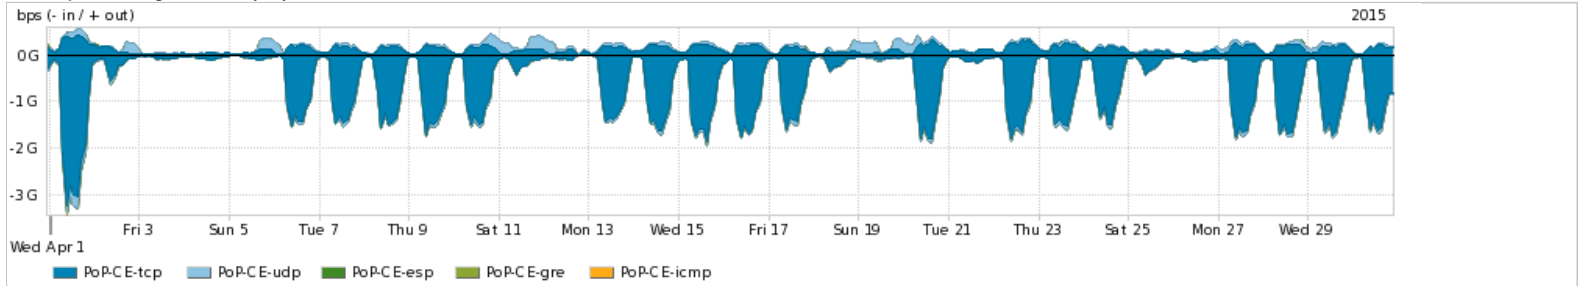

PROFILE	APPLICATION	IN	OUT	TOTAL	
☐	PoP-CE	smtp	490.84 Kbps	1.47 Mbps	1.96 Mbps
☐	PoP-CE	macromedia-fcs	1.32 Mbps	113.65 Kbps	1.43 Mbps
☐	PoP-CE	dns	508.24 Kbps	895.34 Kbps	1.40 Mbps
☐	PoP-CE	ssh	556.59 Kbps	661.71 Kbps	1.22 Mbps
☐	PoP-CE	rsync	768.61 Kbps	4.81 Kbps	773.42 Kbps

Distribuição do tráfego do PoP-CE por protocolo

Average | Max | PCT95

PROFILE	PROTOCOL	IN	OUT	TOTAL	
☒	PoP-CE	tcp	597.34 Mbps	115.72 Mbps	713.06 Mbps
☒	PoP-CE	udp	33.99 Mbps	56.16 Mbps	90.15 Mbps
☒	PoP-CE	esp	326.49 Kbps	539.02 Kbps	865.51 Kbps
☒	PoP-CE	gre	210.49 Kbps	40.38 Kbps	250.87 Kbps
☒	PoP-CE	icmp	127.94 Kbps	104.25 Kbps	232.19 Kbps
☐	PoP-CE	ipv6	134.48 Kbps	21.63 Kbps	156.11 Kbps
☐	PoP-CE	ipv6-icmp	0.00 bps	28.00 bps	28.00 bps
☐	PoP-CE	rsvp	7.00 bps	0.00 bps	7.00 bps
☐	PoP-CE	222	2.00 bps	0.00 bps	2.00 bps

For assistance with this product, please contact support@arbornetworks.com.