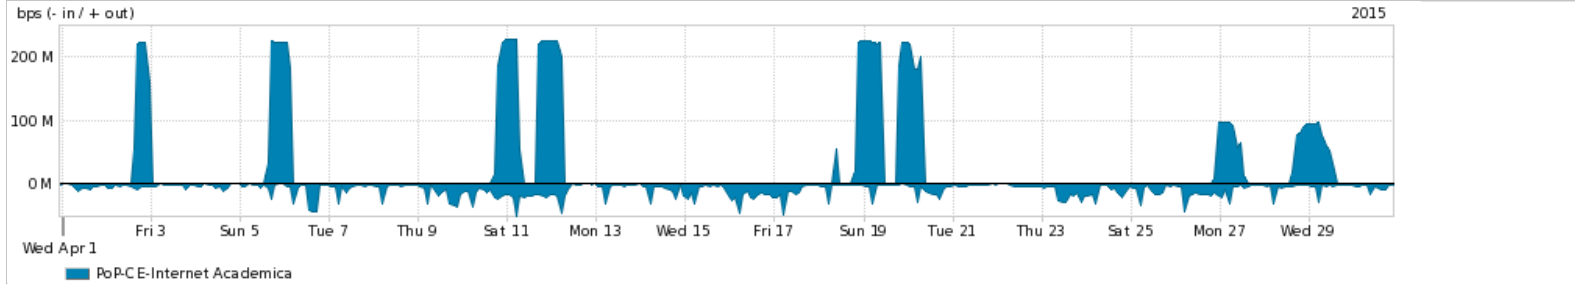

Utilização do serviço de Internet acadêmica internacional pelo PoP-CE

Average | Max | PCT95

PROFILE	PROFILE	IN	OUT	TOTAL	
☒	PoP-CE	Internet Academica	8.49 Mbps	27.06 Mbps	35.55 Mbps