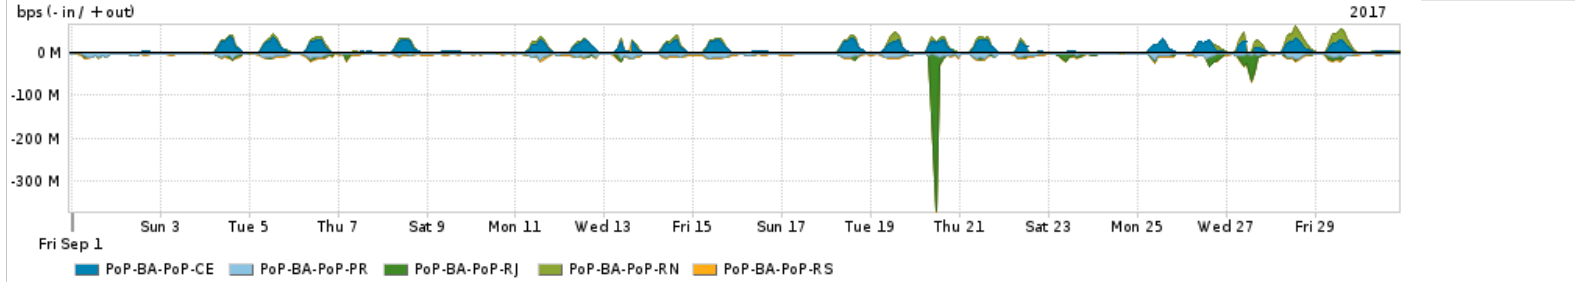

Interesse de tráfego do PoP-BA com os outros PoPs da RNP

Average | Max | PCT95

PROFILE	PROFILE	IN	OUT	TOTAL	
☒	PoP-BA	PoP-CE	194.69 Kbps	6.85 Mbps	7.05 Mbps
☒	PoP-BA	PoP-PR	5.21 Mbps	0.00 bps	5.21 Mbps
☒	PoP-BA	PoP-RJ	2.69 Mbps	26.66 Kbps	2.71 Mbps
☒	PoP-BA	PoP-RN	46.84 Kbps	2.32 Mbps	2.36 Mbps
☒	PoP-BA	PoP-RS	2.04 Mbps	66.00 bps	2.04 Mbps
☐	PoP-BA	PoP-SP	1.43 Mbps	711.00 bps	1.43 Mbps
☐	PoP-BA	PoP-MA	10.06 Kbps	378.92 Kbps	388.98 Kbps
☐	PoP-BA	PoP-BA	37.24 Kbps	37.24 Kbps	74.49 Kbps
☐	PoP-BA	PoP-AP	1.03 Kbps	33.26 Kbps	34.29 Kbps