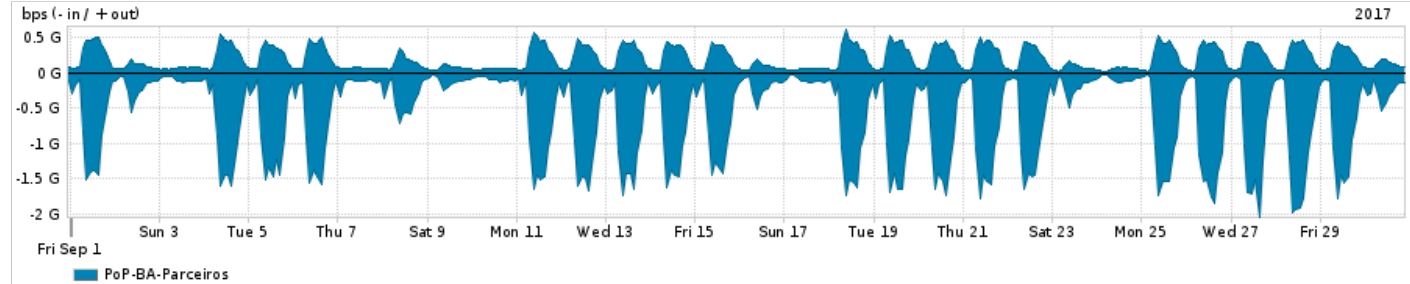

Os gráficos apresentados neste relatório de tráfego estão em formato stack, o que significa que seu valor é uma composição da soma dos componentes listados nas legendas localizadas logo abaixo dos gráficos. Os gráficos estão em "bps x tempo" e possuem dois eixos verticais, Out (positivo) e In (negativo).

A primeira coluna da tabela define o ponto de referência para entendimento dos valores de In e Out.
A contabilização do tráfego é sob o ponto de vista do AS da RNP, AS1916.

Legenda:
 PoP - Ponto de presença da RNP
 Parceiros - Provedores comerciais que a RNP mantém acordos de troca de tráfego
 Internet Acadêmica - Acesso às redes acadêmicas internacionais, serviço atualmente provido pela RedClara
 Internet commodity - Acesso pago à Internet global que é oferecido pela RNP aos seus clientes
 ASN - Número do sistema autônomo
 Profile - Objeto gerenciável definido arbitrariamente no Peakflow através de diversos parâmetros (ex: bloco cidr, peer-as, as-path, bgp community, interface, etc)

Utilização do serviço de Internet Commodity pelo PoP-BA

Average | Max | PCT95

PROFILE	PROFILE	IN	OUT	TOTAL	
<input checked="" type="checkbox"/>	PoP-BA	Internet Commodity	122.03 Mbps	27.94 Mbps	149.97 Mbps

Utilização das trocas de tráfego comerciais no Brasil pelo PoP-BA

Average | Max | PCT95

PROFILE	PROFILE	IN	OUT	TOTAL	
<input checked="" type="checkbox"/>	PoP-BA	Parceiros	600.43 Mbps	189.93 Mbps	790.36 Mbps