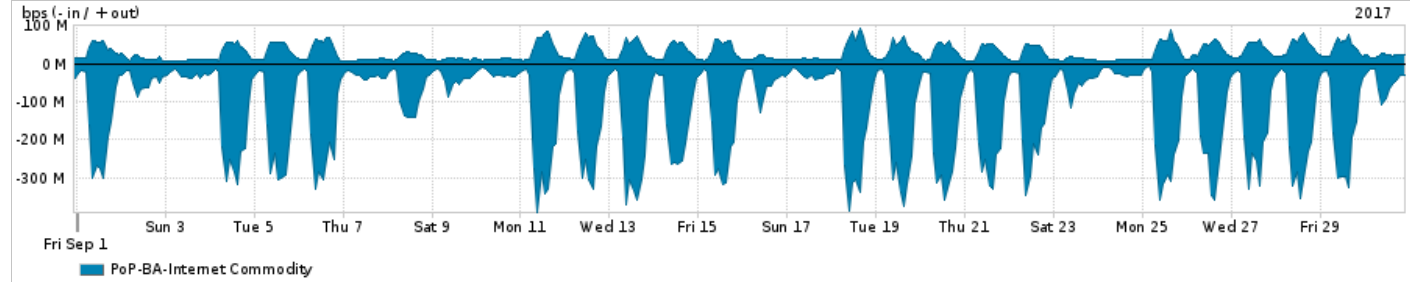

Os gráficos apresentados neste relatório de tráfego estão em formato stack, o que significa que seu valor é uma composição da soma dos componentes listados nas legendas localizadas logo abaixo dos gráficos. Os gráficos estão em "bps x tempo" e possuem dois eixos verticais, Out (positivo) e In (negativo).

A primeira coluna da tabela define o ponto de referência para entendimento dos valores de In e Out.
A contabilização do tráfego é sob o ponto de vista do AS da RNP, AS1916.

Legenda:
 PoP - Ponto de presença da RNP
 Parceiros - Provedores comerciais que a RNP mantém acordos de troca de tráfego
 Internet Acadêmica - Acesso às redes acadêmicas internacionais, serviço atualmente provido pela RedClara
 Internet commodity - Acesso pago à Internet global que é oferecido pela RNP aos seus clientes
 ASN - Número do sistema autônomo
 Profile - Objeto gerenciável definido arbitrariamente no Peakflow através de diversos parâmetros (ex: bloco cidr, peer-as, as-path, bgp community, interface, etc)

Utilização do serviço de Internet Commodity pelo PoP-BA

Average | Max | PCT95

PROFILE	PROFILE	IN	OUT	TOTAL	
<input checked="" type="checkbox"/>	PoP-BA	Internet Commodity	122.03 Mbps	27.94 Mbps	149.97 Mbps