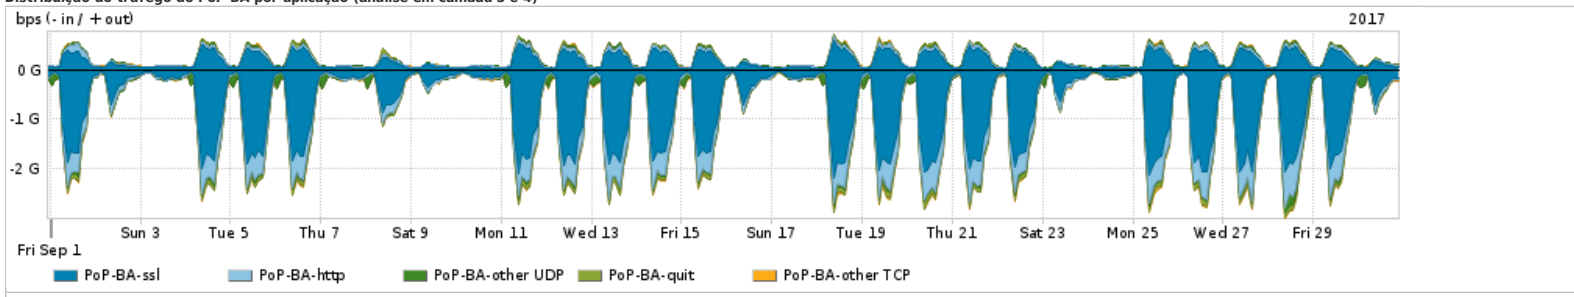

Distribuição do tráfego do PoP-BA por aplicação (análise em camada 3 e 4)

Average | Max | PCT95

PROFILE	APPLICATION	IN	OUT	TOTAL	
☒	PoP-BA	ssl	704.63 Mbps	162.57 Mbps	867.20 Mbps
☒	PoP-BA	http	184.55 Mbps	38.14 Mbps	222.69 Mbps