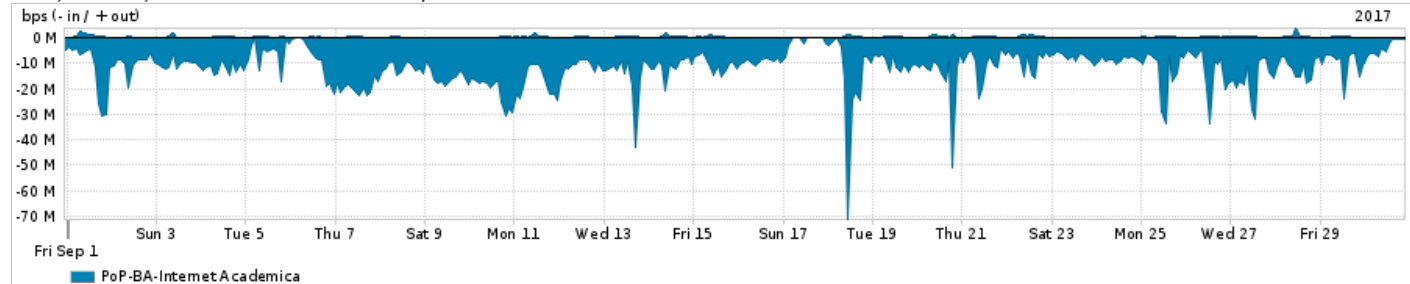

Utilização do serviço de Internet acadêmica internacional pelo PoP-BA

Average | Max | PCT95

PROFILE	PROFILE	IN	OUT	TOTAL	
☒	PoP-BA	Internet Academica	11.54 Mbps	319.77 Kbps	11.86 Mbps