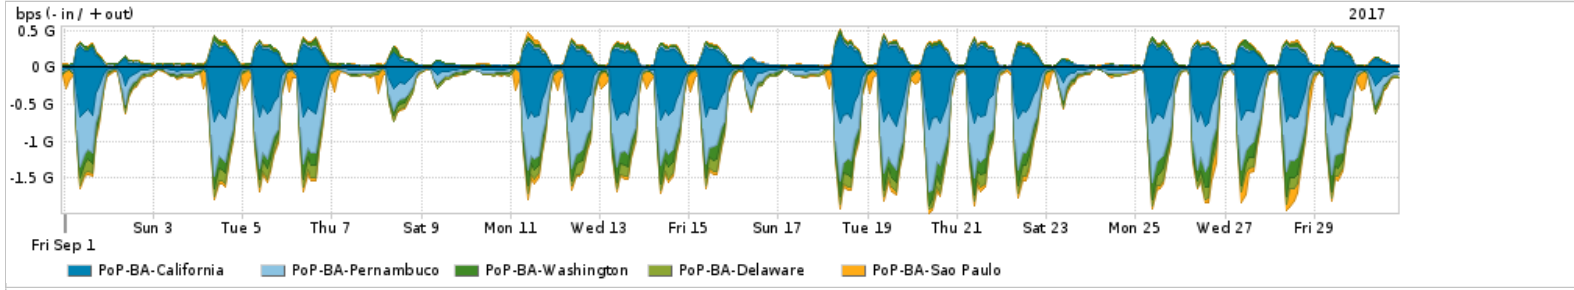

PROFILE	PROFILE	IN	OUT	TOTAL
☐	PoP-BA	PoP-SE	163.00 bps	29.31 Kbps
				29.47 Kbps

Distribuição do tráfego do PoP-BA por estado, província ou similar

Average | Max | PCT95

PROFILE	REGION	IN	OUT	TOTAL	
☒	PoP-BA	California	238.30 Mbps	103.58 Mbps	341.88 Mbps
☒	PoP-BA	Pernambuco	236.49 Mbps	5.69 Mbps	242.18 Mbps
☒	PoP-BA	Washington	64.69 Mbps	20.84 Mbps	85.52 Mbps
☒	PoP-BA	Delaware	55.26 Mbps	1.06 Mbps	56.32 Mbps
☒	PoP-BA	Sao Paulo	43.94 Mbps	10.98 Mbps	54.92 Mbps
☐	PoP-BA	Rio de Janeiro	30.20 Mbps	2.96 Mbps	33.16 Mbps
☐	PoP-BA	Virginia	13.82 Mbps	10.08 Mbps	23.90 Mbps
☐	PoP-BA	Massachusetts	20.78 Mbps	1.33 Mbps	22.11 Mbps
☐	PoP-BA	Bahia	4.46 Mbps	10.04 Mbps	14.50 Mbps
☐	PoP-BA	Arizona	12.44 Mbps	333.75 Kbps	12.77 Mbps
☐	PoP-BA	Texas	6.66 Mbps	1.27 Mbps	7.93 Mbps
☐	PoP-BA	North Carolina	7.19 Mbps	49.06 Kbps	7.24 Mbps
☐	PoP-BA	Noord-Holland	5.87 Mbps	582.88 Kbps	6.45 Mbps
☐	PoP-BA	Florida	4.80 Mbps	511.80 Kbps	5.31 Mbps
☐	PoP-BA	New York	4.14 Mbps	1.15 Mbps	5.28 Mbps