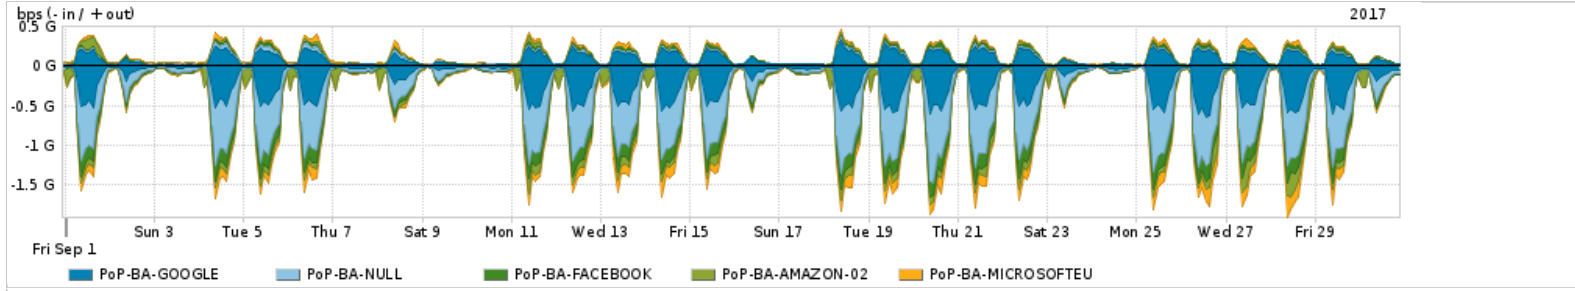

Redes (AS's de origem) mais acessadas pelo PoP-BA

Average | Max | PCT95

PROFILE	AS NAME	ASN	IN	OUT	TOTAL	
☒	PoP-BA	GOOGLE	15169	178.76 Mbps	78.04 Mbps	256.80 Mbps
☒	PoP-BA	NULL	0	237.38 Mbps	9.50 Mbps	246.87 Mbps
☒	PoP-BA	FACEBOOK	32934	67.96 Mbps	11.81 Mbps	79.77 Mbps
☒	PoP-BA	AMAZON-02	16509	58.94 Mbps	12.75 Mbps	71.69 Mbps
☒	PoP-BA	MICROSOFTEU	8068	46.19 Mbps	16.34 Mbps	62.54 Mbps
☐	PoP-BA	NETFLIX	2906	56.14 Mbps	1.03 Mbps	57.17 Mbps
☐	PoP-BA	AKAMAI-ASN1	20940	32.11 Mbps	1.48 Mbps	33.59 Mbps
☐	PoP-BA	MICROSOFT-CORP-MSN-AS-BLOCK	8075	13.81 Mbps	14.42 Mbps	28.23 Mbps
☐	PoP-BA	GCEPSA-BR	28604	25.05 Mbps	1.07 Mbps	26.13 Mbps
☐	PoP-BA	APPLE	714	3.96 Mbps	13.96 Mbps	17.92 Mbps