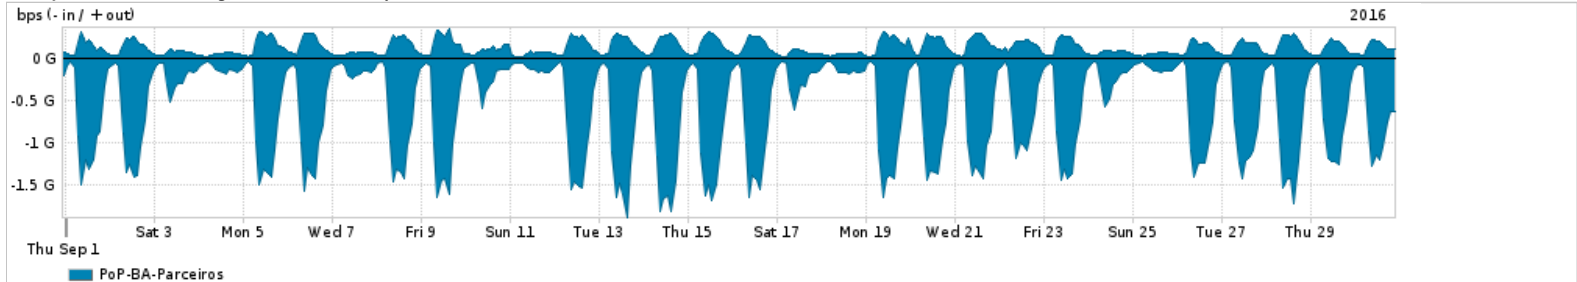

Os gráficos apresentados neste relatório de tráfego estão em formato stack, o que significa que seu valor é uma composição da soma dos componentes listados nas legendas localizadas logo abaixo dos gráficos. Os gráficos estão em "bps x tempo" e possuem dois eixos verticais, Out (positivo) e In (negativo).
 A primeira coluna da tabela define o ponto de referência para entendimento dos valores de In e Out.
 A contabilização do tráfego é sob o ponto de vista do AS da RNP, AS1916.

- Legenda:
- PoP - Ponto de presença da RNP
 - Parceiros - Provedores comerciais que a RNP mantém acordos de troca de tráfego
 - Internet Acadêmica - Acesso às redes acadêmicas internacionais, serviço atualmente provido pela RedClara
 - Internet commodity - Acesso pago à Internet global que é oferecido pela RNP aos seus clientes
 - ASN - Número do sistema autônomo
 - Profile - Objeto gerenciável definido arbitrariamente no Peakflow através de diversos parâmetros (ex: bloco cidr, peer-as, as-path, bgp community, interface, etc)

Utilização do serviço de Internet Commodity pelo PoP-BA

Average | Max | PCT95

PROFILE	PROFILE	IN	OUT	TOTAL	
<input type="checkbox"/>	PoP-BA	Internet Commodity	280.78 Mbps	59.34 Mbps	340.12 Mbps

Utilização das trocas de tráfego comerciais no Brasil pelo PoP-BA