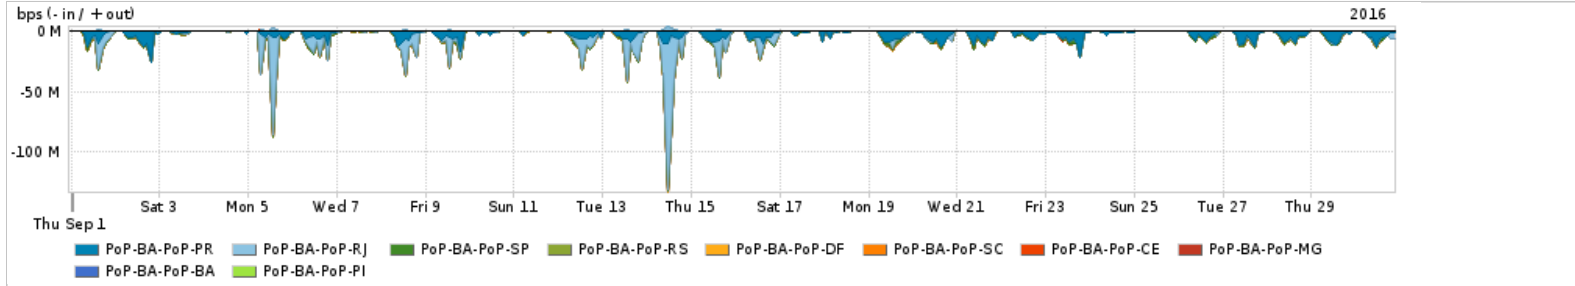

PROFILE	PROFILE	IN	OUT	TOTAL	
<input type="checkbox"/>	PoP-BA	Internet Acadêmica	2.68 Mbps	551.33 Kbps	3.23 Mbps

Redes (AS's de origem) mais acessadas pelo PoP-BA

Average | Max | PCT95

PROFILE	AS NAME	ASN	IN	OUT	TOTAL	
<input type="checkbox"/>	PoP-BA	GOOGLE	15169	385.17 Mbps	57.48 Mbps	442.65 Mbps
<input type="checkbox"/>	PoP-BA	AKAMAI-ASN1	20940	65.22 Mbps	2.70 Mbps	67.93 Mbps
<input type="checkbox"/>	PoP-BA	FACEBOOK	32934	47.06 Mbps	4.84 Mbps	51.90 Mbps
<input type="checkbox"/>	PoP-BA	MICROSOFTEU	8068	36.94 Mbps	7.61 Mbps	44.56 Mbps
<input type="checkbox"/>	PoP-BA	NETFLIX	2906	39.93 Mbps	755.56 Kbps	40.68 Mbps
<input type="checkbox"/>	PoP-BA	AMAZON-02	16509	24.98 Mbps	11.53 Mbps	36.51 Mbps
<input type="checkbox"/>	PoP-BA	Microsoft-MSN-AS	8075	13.87 Mbps	13.37 Mbps	27.24 Mbps
<input type="checkbox"/>	PoP-BA	GCEPSABR	28604	23.64 Mbps	1.22 Mbps	24.86 Mbps
<input type="checkbox"/>	PoP-BA	APPLE-AUSTIN	6185	15.82 Mbps	369.46 Kbps	16.19 Mbps
<input type="checkbox"/>	PoP-BA	DROPBOX	19679	9.04 Mbps	5.26 Mbps	14.29 Mbps

Interesse de tráfego do PoP-BA com os outros PoPs da RNP

Average | Max | PCT95

PROFILE	PROFILE	IN	OUT	TOTAL	
<input type="checkbox"/>	PoP-BA	PoP-PR	3.12 Mbps	0.00 bps	3.12 Mbps
<input type="checkbox"/>	PoP-BA	PoP-RJ	2.60 Mbps	78.20 Kbps	2.68 Mbps
<input type="checkbox"/>	PoP-BA	PoP-SP	328.39 Kbps	165.00 bps	328.55 Kbps
<input type="checkbox"/>	PoP-BA	PoP-RS	266.39 Kbps	0.00 bps	266.39 Kbps
<input type="checkbox"/>	PoP-BA	PoP-DF	10.59 Kbps	23.00 bps	10.61 Kbps
<input type="checkbox"/>	PoP-BA	PoP-SC	980.00 bps	131.00 bps	1.11 Kbps
<input type="checkbox"/>	PoP-BA	PoP-CE	68.00 bps	397.00 bps	465.00 bps
<input type="checkbox"/>	PoP-BA	PoP-MG	26.00 bps	0.00 bps	26.00 bps
<input type="checkbox"/>	PoP-BA	PoP-BA	4.00 bps	4.00 bps	8.00 bps