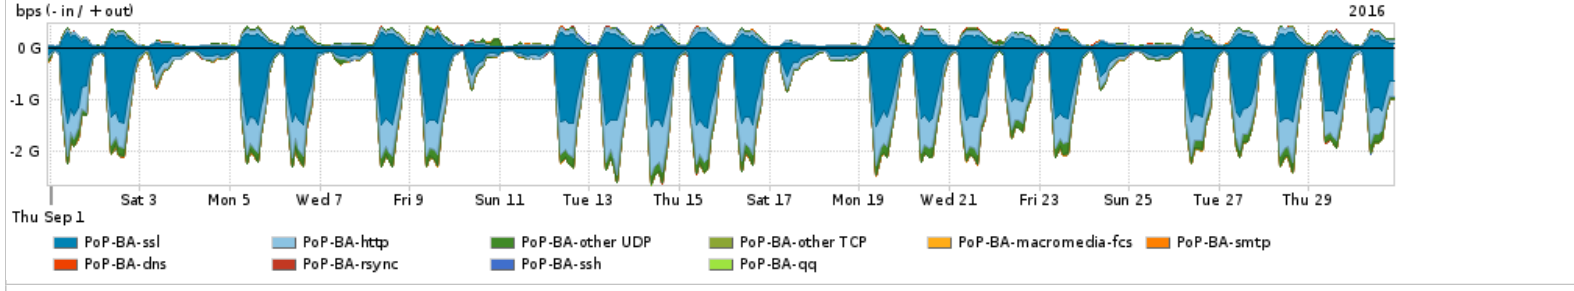

PROFILE	PROFILE	IN	OUT	TOTAL	
<input type="checkbox"/>	PoP-BA	PoP-PI	1.00 bps	0.00 bps	1.00 bps

Distribuição do tráfego do PoP-BA por estado, província ou similar

Average | Max | PCT95

PROFILE	REGION	IN	OUT	TOTAL	
<input type="checkbox"/>	PoP-BA	California	255.23 Mbps	65.50 Mbps	320.72 Mbps
<input type="checkbox"/>	PoP-BA	Iowa	174.94 Mbps	3.47 Mbps	178.41 Mbps
<input type="checkbox"/>	PoP-BA	Massachusetts	59.05 Mbps	2.82 Mbps	61.87 Mbps
<input type="checkbox"/>	PoP-BA	Delaware	51.47 Mbps	4.48 Mbps	55.96 Mbps
<input type="checkbox"/>	PoP-BA	Connecticut	32.52 Mbps	1.45 Mbps	33.97 Mbps
<input type="checkbox"/>	PoP-BA	Washington	17.64 Mbps	12.06 Mbps	29.69 Mbps
<input type="checkbox"/>	PoP-BA	Virginia	7.57 Mbps	4.39 Mbps	11.96 Mbps
<input type="checkbox"/>	PoP-BA	Sao Paulo	2.84 Mbps	7.32 Mbps	10.16 Mbps
<input type="checkbox"/>	PoP-BA	Arizona	9.48 Mbps	297.20 Kbps	9.77 Mbps
<input type="checkbox"/>	PoP-BA	Florida	7.55 Mbps	495.76 Kbps	8.04 Mbps
<input type="checkbox"/>	PoP-BA	Colorado	7.75 Mbps	280.32 Kbps	8.03 Mbps
<input type="checkbox"/>	PoP-BA	Tennessee	7.67 Mbps	265.42 Kbps	7.93 Mbps
<input type="checkbox"/>	PoP-BA	Texas	5.92 Mbps	1.06 Mbps	6.99 Mbps
<input type="checkbox"/>	PoP-BA	New York	5.38 Mbps	1.18 Mbps	6.56 Mbps
<input type="checkbox"/>	PoP-BA	New Hampshire	5.06 Mbps	187.39 Kbps	5.24 Mbps

Distribuição do tráfego do PoP-BA por aplicação (análise em camada 3 e 4)

Average | Max | PCT95

PROFILE	APPLICATION	IN	OUT	TOTAL	
<input type="checkbox"/>	PoP-BA	ssl	551.23 Mbps	99.26 Mbps	650.49 Mbps
<input type="checkbox"/>	PoP-BA	http	248.02 Mbps	46.00 Mbps	294.02 Mbps