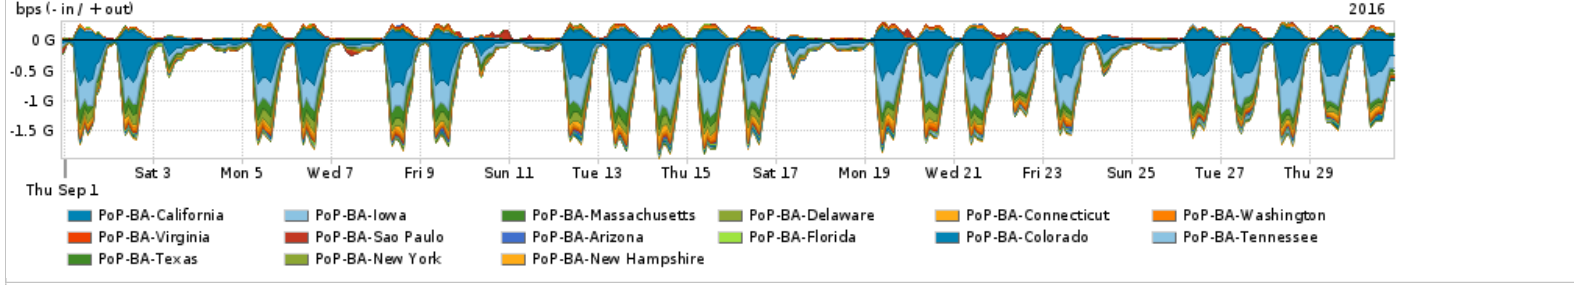

PROFILE	PROFILE	IN	OUT	TOTAL	
☐	PoP-BA	PoP-PI	1.00 bps	0.00 bps	1.00 bps

Distribuição do tráfego do PoP-BA por estado, província ou similar

Average | Max | PCT95

PROFILE	REGION	IN	OUT	TOTAL	
☐	PoP-BA	California	255.23 Mbps	65.50 Mbps	320.72 Mbps
☐	PoP-BA	Iowa	174.94 Mbps	3.47 Mbps	178.41 Mbps
☐	PoP-BA	Massachusetts	59.05 Mbps	2.82 Mbps	61.87 Mbps
☐	PoP-BA	Delaware	51.47 Mbps	4.48 Mbps	55.96 Mbps
☐	PoP-BA	Connecticut	32.52 Mbps	1.45 Mbps	33.97 Mbps
☐	PoP-BA	Washington	17.64 Mbps	12.06 Mbps	29.69 Mbps
☐	PoP-BA	Virginia	7.57 Mbps	4.39 Mbps	11.96 Mbps
☐	PoP-BA	Sao Paulo	2.84 Mbps	7.32 Mbps	10.16 Mbps
☐	PoP-BA	Arizona	9.48 Mbps	297.20 Kbps	9.77 Mbps
☐	PoP-BA	Florida	7.55 Mbps	495.76 Kbps	8.04 Mbps
☐	PoP-BA	Colorado	7.75 Mbps	280.32 Kbps	8.03 Mbps
☐	PoP-BA	Tennessee	7.67 Mbps	265.42 Kbps	7.93 Mbps
☐	PoP-BA	Texas	5.92 Mbps	1.06 Mbps	6.99 Mbps
☐	PoP-BA	New York	5.38 Mbps	1.18 Mbps	6.56 Mbps
☐	PoP-BA	New Hampshire	5.06 Mbps	187.39 Kbps	5.24 Mbps