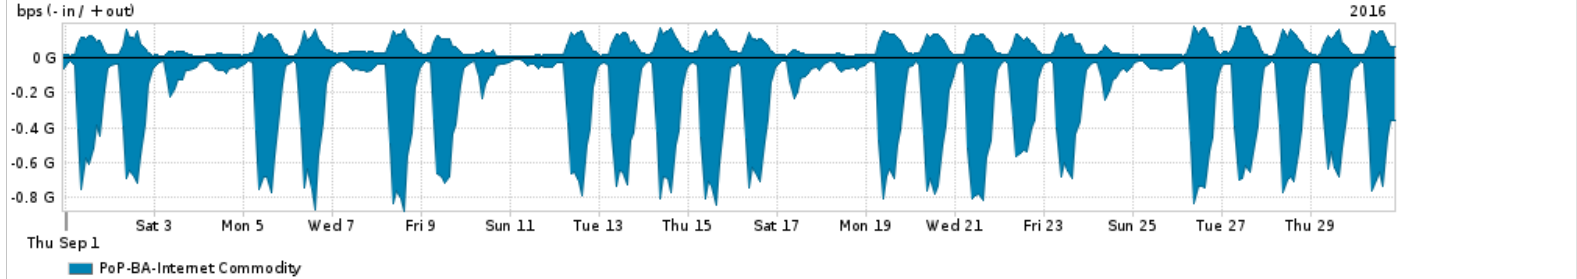

Os gráficos apresentados neste relatório de tráfego estão em formato stack, o que significa que seu valor é uma composição da soma dos componentes listados nas legendas localizadas logo abaixo dos gráficos. Os gráficos estão em "bps x tempo" e possuem dois eixos verticais, Out (positivo) e In (negativo).
 A primeira coluna da tabela define o ponto de referência para entendimento dos valores de In e Out.
 A contabilização do tráfego é sob o ponto de vista do AS da RNP, AS1916.

- Legenda:
- PoP - Ponto de presença da RNP
 - Parceiros - Provedores comerciais que a RNP mantém acordos de troca de tráfego
 - Internet Acadêmica - Acesso às redes acadêmicas internacionais, serviço atualmente provido pela RedClara
 - Internet commodity - Acesso pago à Internet global que é oferecido pela RNP aos seus clientes
 - ASN - Número do sistema autônomo
 - Profile - Objeto gerenciável definido arbitrariamente no Peakflow através de diversos parâmetros (ex: bloco cidr, peer-as, as-path, bgp community, interface, etc)

Utilização do serviço de Internet Commodity pelo PoP-BA

Average | Max | PCT95

PROFILE	PROFILE	IN	OUT	TOTAL	
<input type="checkbox"/>	PoP-BA	Internet Commodity	280.78 Mbps	59.34 Mbps	340.12 Mbps

Utilização das trocas de tráfego comerciais no Brasil pelo PoP-BA