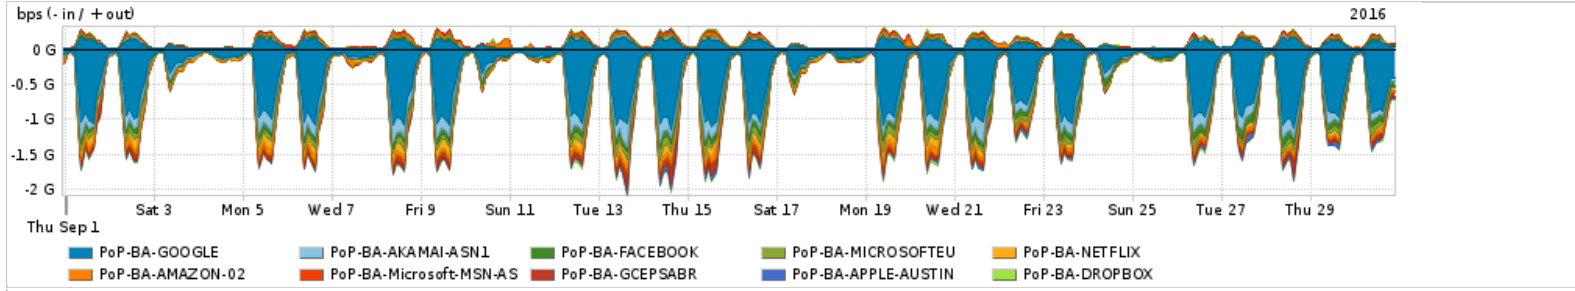

Os gráficos apresentados neste relatório de tráfego estão em formato stack, o que significa que seu valor é uma composição da soma dos componentes listados nas legendas localizadas logo abaixo dos gráficos. Os gráficos estão em "bps x tempo" e possuem dois eixos verticais, Out (positivo) e In (negativo).
 A primeira coluna da tabela define o ponto de referência para entendimento dos valores de In e Out.
 A contabilização do tráfego é sob o ponto de vista do AS da RNP, AS1916.

Utilização do serviço de Internet Commodity pelo PoP-BA

Average | Max | PCT95

PROFILE	PROFILE	IN	OUT	TOTAL	
<input type="checkbox"/>	PoP-BA	Internet Commodity	280.78 Mbps	59.34 Mbps	340.12 Mbps

Utilização das trocas de tráfego comerciais no Brasil pelo PoP-BA

Average | Max | PCT95

PROFILE	PROFILE	IN	OUT	TOTAL	
<input type="checkbox"/>	PoP-BA	Parceiros	586.35 Mbps	118.34 Mbps	704.70 Mbps

Utilização do serviço de Internet acadêmica internacional pelo PoP-BA

Average | Max | PCT95

PROFILE	PROFILE	IN	OUT	TOTAL	
<input type="checkbox"/>	PoP-BA	Internet Acadêmica	2.68 Mbps	551.33 Kbps	3.23 Mbps

Redes (AS's de origem) mais acessadas pelo PoP-BA

Average | Max | PCT95

PROFILE	AS NAME	ASN	IN	OUT	TOTAL	
<input type="checkbox"/>	PoP-BA	GOOGLE	15169	385.17 Mbps	57.48 Mbps	442.65 Mbps
<input type="checkbox"/>	PoP-BA	AKAMAI-ASN1	20940	65.22 Mbps	2.70 Mbps	67.93 Mbps
<input type="checkbox"/>	PoP-BA	FACEBOOK	32934	47.06 Mbps	4.84 Mbps	51.90 Mbps
<input type="checkbox"/>	PoP-BA	MICROSOFTEU	8068	36.94 Mbps	7.61 Mbps	44.56 Mbps
<input type="checkbox"/>	PoP-BA	NETFLIX	2906	39.93 Mbps	755.56 Kbps	40.68 Mbps
<input type="checkbox"/>	PoP-BA	AMAZON-02	16509	24.98 Mbps	11.53 Mbps	36.51 Mbps
<input type="checkbox"/>	PoP-BA	Microsoft-MSN-AS	8075	13.87 Mbps	13.37 Mbps	27.24 Mbps
<input type="checkbox"/>	PoP-BA	GCEPSABR	28604	23.64 Mbps	1.22 Mbps	24.86 Mbps
<input type="checkbox"/>	PoP-BA	APPLE-AUSTIN	6185	15.82 Mbps	369.46 Kbps	16.19 Mbps
<input type="checkbox"/>	PoP-BA	DROPBOX	19679	9.04 Mbps	5.26 Mbps	14.29 Mbps