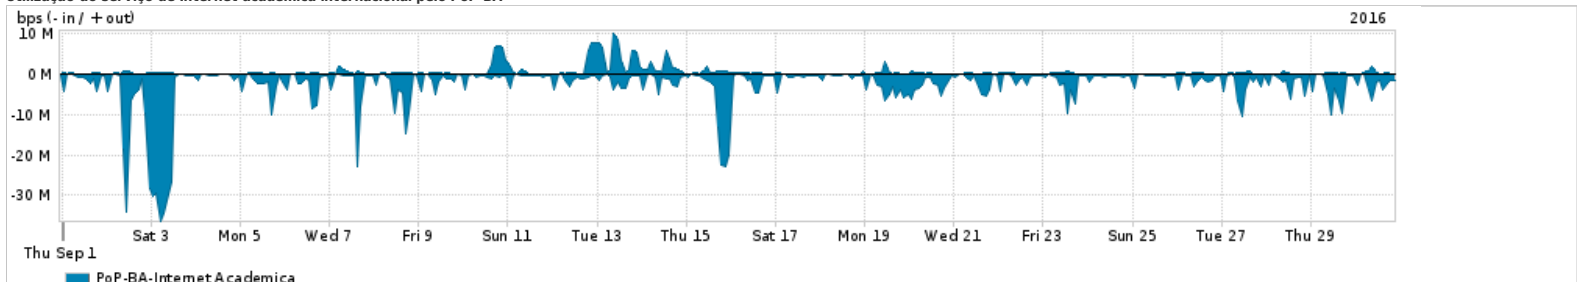

Os gráficos apresentados neste relatório de tráfego estão em formato stack, o que significa que seu valor é uma composição da soma dos componentes listados nas legendas localizadas logo abaixo dos gráficos. Os gráficos estão em "bps x tempo" e possuem dois eixos verticais, Out (positivo) e In (negativo).
 A primeira coluna da tabela define o ponto de referência para entendimento dos valores de In e Out.
 A contabilização do tráfego é sob o ponto de vista do AS da RNP, AS1916.

Utilização do serviço de Internet Commodity pelo PoP-BA

Average | Max | PCT95

PROFILE	PROFILE	IN	OUT	TOTAL	
<input type="checkbox"/>	PoP-BA	Internet Commodity	280.78 Mbps	59.34 Mbps	340.12 Mbps

Utilização das trocas de tráfego comerciais no Brasil pelo PoP-BA

Average | Max | PCT95

PROFILE	PROFILE	IN	OUT	TOTAL	
<input type="checkbox"/>	PoP-BA	Parceiros	586.35 Mbps	118.34 Mbps	704.70 Mbps

Utilização do serviço de Internet acadêmica internacional pelo PoP-BA

Average | Max | PCT95