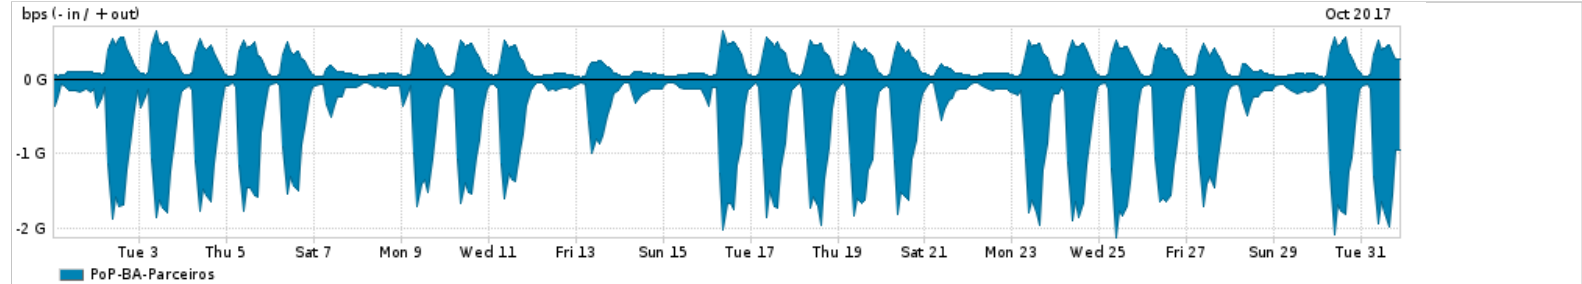

Os gráficos apresentados neste relatório de tráfego estão em formato stack, o que significa que seu valor é uma composição da soma dos componentes listados nas legendas localizadas logo abaixo dos gráficos. Os gráficos estão em "bps x tempo" e possuem dois eixos verticais, Out (positivo) e In (negativo).

ASN - Número do sistema autônomo

Profile - Objeto gerenciável definido arbitrariamente no Peakflow através de diversos parâmetros (ex: bloco cidr, peer-as, as-path, bgp community, interface, etc)

Utilização do serviço de Internet Commodity pelo PoP-BA

PROFILE	PROFILE	IN	OUT	TOTAL	
<input checked="" type="checkbox"/>	PoP-BA	Internet Commodity	126.37 Mbps	29.64 Mbps	156.01 Mbps

Utilização das trocas de tráfego comerciais no Brasil pelo PoP-BA

PROFILE	PROFILE	IN	OUT	TOTAL	
<input checked="" type="checkbox"/>	PoP-BA	Parceiros	638.94 Mbps	197.05 Mbps	835.99 Mbps

Utilização do serviço de Internet acadêmica internacional pelo PoP-BA

PROFILE	PROFILE	IN	OUT	TOTAL	
<input checked="" type="checkbox"/>	PoP-BA	Internet Acadêmica	37.30 Mbps	1.36 Mbps	38.66 Mbps

Redes (AS's de origem) mais acessadas pelo PoP-BA