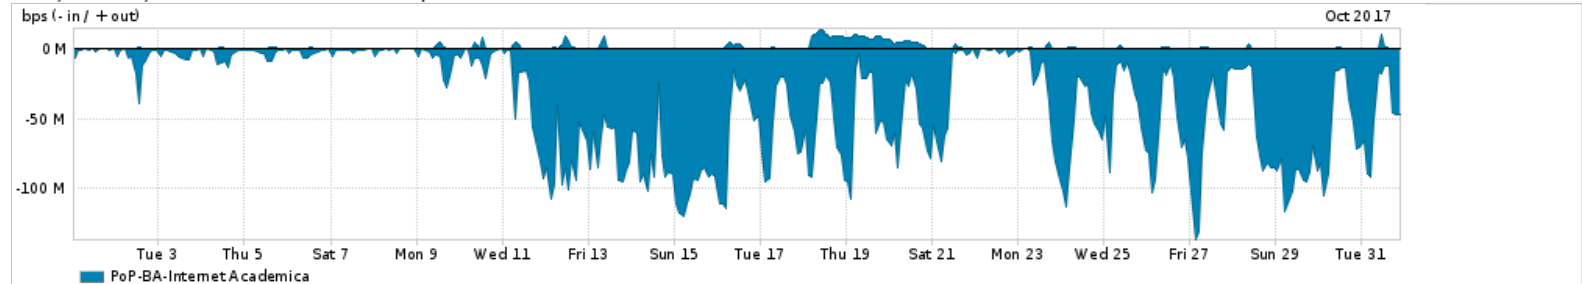

Utilização do serviço de Internet acadêmica internacional pelo PoP-BA

PROFILE	PROFILE	IN	OUT	TOTAL	
☒	PoP-BA	Internet Acadêmica	37.30 Mbps	1.36 Mbps	38.66 Mbps