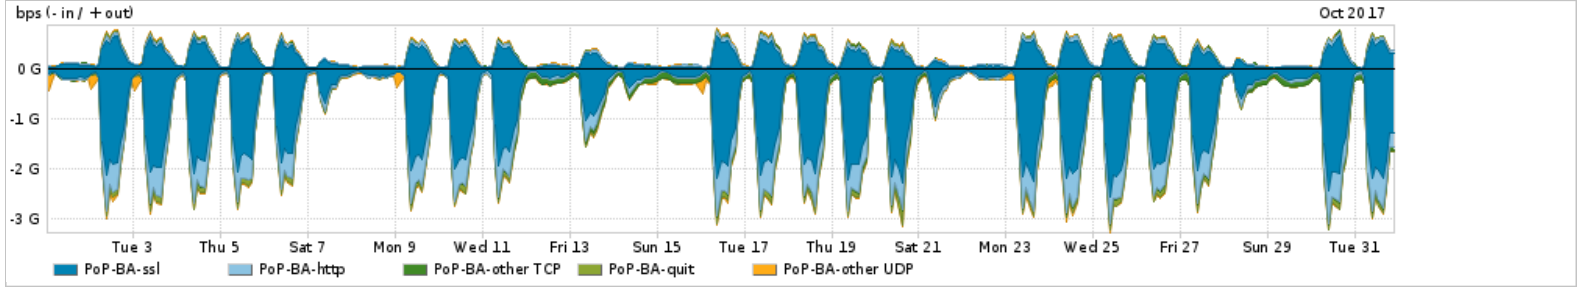

Distribuição do tráfego do PoP-BA por aplicação (análise em camada 3 e 4)

Average | Max | PCT95

PROFILE	APPLICATION	IN	OUT	TOTAL	
☒	PoP-BA	ssl	749.72 Mbps	202.04 Mbps	951.76 Mbps
☒	PoP-BA	http	210.32 Mbps	39.33 Mbps	249.65 Mbps