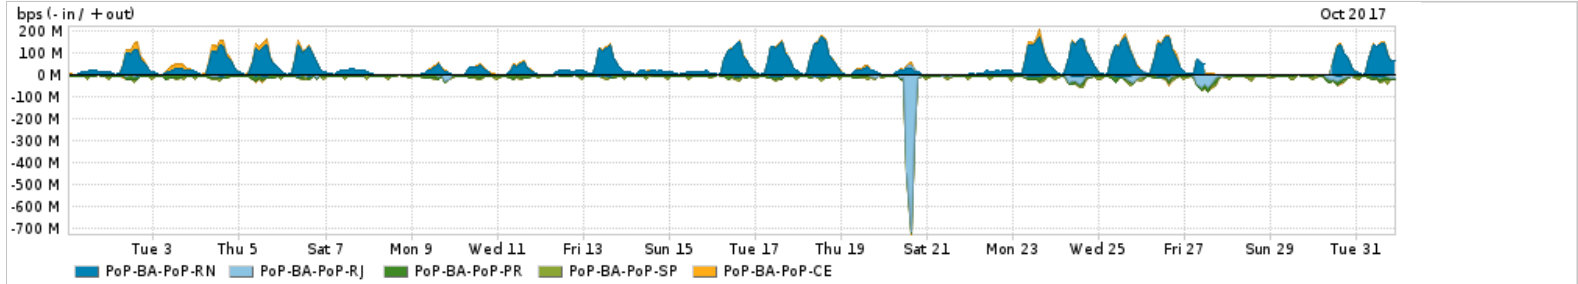

Interesse de tráfego do PoP-BA com os outros PoPs da RNP

Average | Max | PCT95

PROFILE	PROFILE	IN	OUT	TOTAL	
☒	PoP-BA	PoP-RN	902.64 Kbps	37.10 Mbps	38.00 Mbps
☒	PoP-BA	PoP-RJ	6.20 Mbps	139.33 Kbps	6.34 Mbps
☒	PoP-BA	PoP-PR	5.91 Mbps	2.00 bps	5.91 Mbps
☒	PoP-BA	PoP-SP	3.74 Mbps	3.20 Kbps	3.74 Mbps
☒	PoP-BA	PoP-CE	84.67 Kbps	3.13 Mbps	3.21 Mbps
☐	PoP-BA	PoP-RS	1.97 Mbps	73.00 bps	1.97 Mbps
☐	PoP-BA	PoP-MA	15.97 Kbps	681.72 Kbps	697.69 Kbps
☐	PoP-BA	PoP-BA	73.52 Kbps	73.52 Kbps	147.03 Kbps
☐	PoP-BA	PoP-SE	303.00 bps	41.85 Kbps	42.15 Kbps