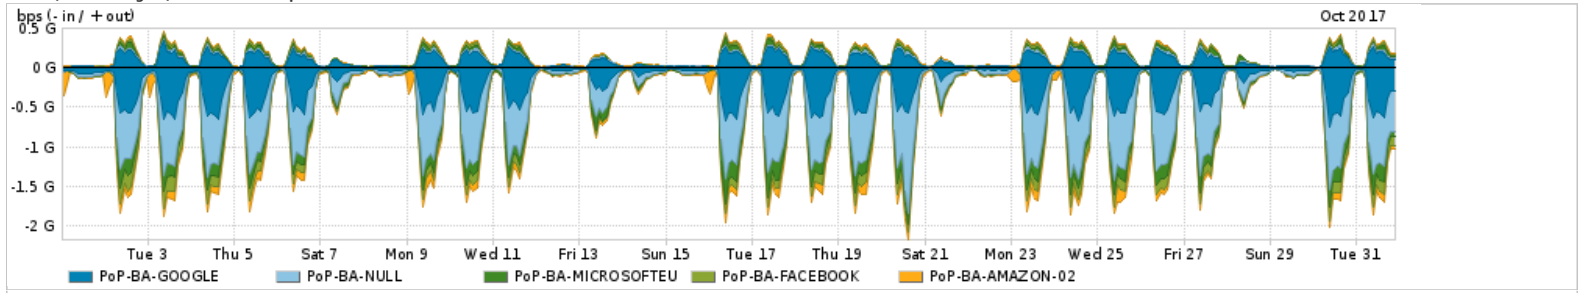

Os gráficos apresentados neste relatório de tráfego estão em formato stack, o que significa que seu valor é uma composição da soma dos componentes listados nas legendas localizadas logo abaixo dos gráficos. Os gráficos estão em "bps x tempo" e possuem dois eixos verticais, Out (positivo) e In (negativo).

ASN - Número do sistema autônomo

Profile - Objeto gerenciável definido arbitrariamente no Peakflow através de diversos parâmetros (ex: bloco cidr, peer-as, as-path, bgp community, interface, etc)

Utilização do serviço de Internet Commodity pelo PoP-BA

PROFILE	PROFILE	IN	OUT	TOTAL	
<input checked="" type="checkbox"/>	PoP-BA	Internet Commodity	126.37 Mbps	29.64 Mbps	156.01 Mbps

Utilização das trocas de tráfego comerciais no Brasil pelo PoP-BA

PROFILE	PROFILE	IN	OUT	TOTAL	
<input checked="" type="checkbox"/>	PoP-BA	Parceiros	638.94 Mbps	197.05 Mbps	835.99 Mbps

Utilização do serviço de Internet acadêmica internacional pelo PoP-BA

PROFILE	PROFILE	IN	OUT	TOTAL	
<input checked="" type="checkbox"/>	PoP-BA	Internet Acadêmica	37.30 Mbps	1.36 Mbps	38.66 Mbps

Redes (AS's de origem) mais acessadas pelo PoP-BA