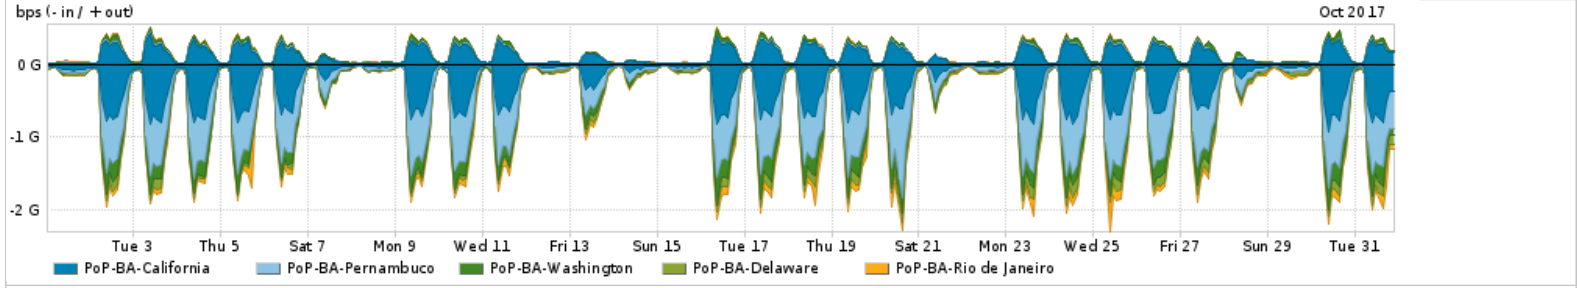

PROFILE	PROFILE	IN	OUT	TOTAL	
☐	PoP-BA	PoP-PB	823.00 bps	19.38 Kbps	20.20 Kbps

Distribuição do tráfego do PoP-BA por estado, província ou similar

Average | Max | PCT95

PROFILE	REGION	IN	OUT	TOTAL	
☒	PoP-BA	California	256.19 Mbps	109.85 Mbps	366.04 Mbps
☒	PoP-BA	Pernambuco	260.57 Mbps	6.25 Mbps	266.82 Mbps
☒	PoP-BA	Washington	81.13 Mbps	19.26 Mbps	100.39 Mbps
☒	PoP-BA	Delaware	45.79 Mbps	925.28 Kbps	46.72 Mbps
☒	PoP-BA	Rio de Janeiro	41.06 Mbps	3.83 Mbps	44.89 Mbps
☐	PoP-BA	Sao Paulo	33.01 Mbps	8.53 Mbps	41.54 Mbps
☐	PoP-BA	Florida	39.15 Mbps	1.12 Mbps	40.28 Mbps
☐	PoP-BA	Massachusetts	22.74 Mbps	1.60 Mbps	24.34 Mbps
☐	PoP-BA	Virginia	14.83 Mbps	8.15 Mbps	22.98 Mbps
☐	PoP-BA	Arizona	14.79 Mbps	388.57 Kbps	15.18 Mbps
☐	PoP-BA	Bahia	3.61 Mbps	11.01 Mbps	14.62 Mbps
☐	PoP-BA	Texas	7.41 Mbps	1.36 Mbps	8.77 Mbps
☐	PoP-BA	Noord-Holland	7.87 Mbps	778.86 Kbps	8.65 Mbps
☐	PoP-BA	New York	5.02 Mbps	1.27 Mbps	6.29 Mbps
☐	PoP-BA	Quebec	3.86 Mbps	410.80 Kbps	4.27 Mbps