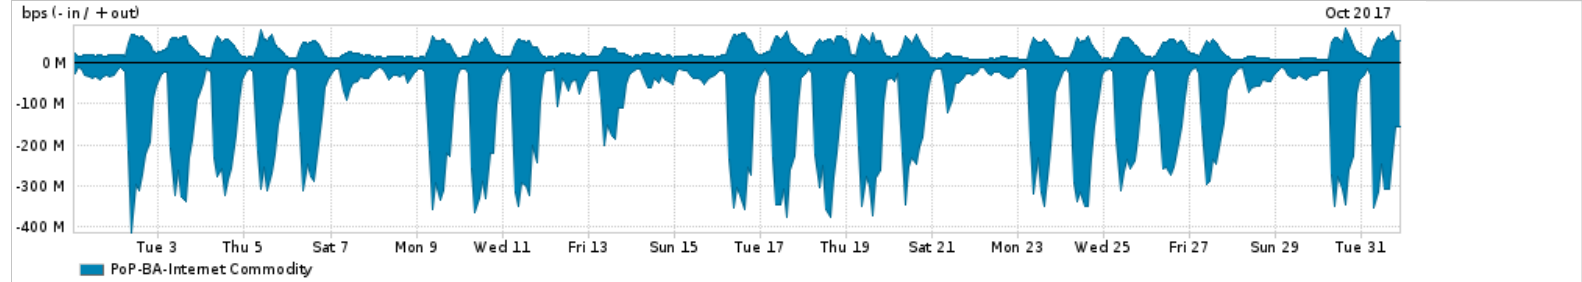

Os gráficos apresentados neste relatório de tráfego estão em formato stack, o que significa que seu valor é uma composição da soma dos componentes listados nas legendas localizadas logo abaixo dos gráficos. Os gráficos estão em "bps x tempo" e possuem dois eixos verticais, Out (positivo) e In (negativo).

A primeira coluna da tabela define o ponto de referência para entendimento dos valores de In e Out.
A contabilização do tráfego é sob o ponto de vista do AS da RNP, AS1916.

Legenda:

PoP - Ponto de presença da RNP

Parceiros - Provedores comerciais que a RNP mantém acordos de troca de tráfego

Internet Acadêmica - Acesso às redes acadêmicas internacionais, serviço atualmente provido pela RedClara

Internet commodity - Acesso pago à Internet global que é oferecido pela RNP aos seus clientes

ASN - Número do sistema autônomo

Profile - Objeto gerenciável definido arbitrariamente no Peakflow através de diversos parâmetros (ex: bloco cidr, peer-as, as-path, bgp community, interface, etc)

Utilização do serviço de Internet Commodity pelo PoP-BA