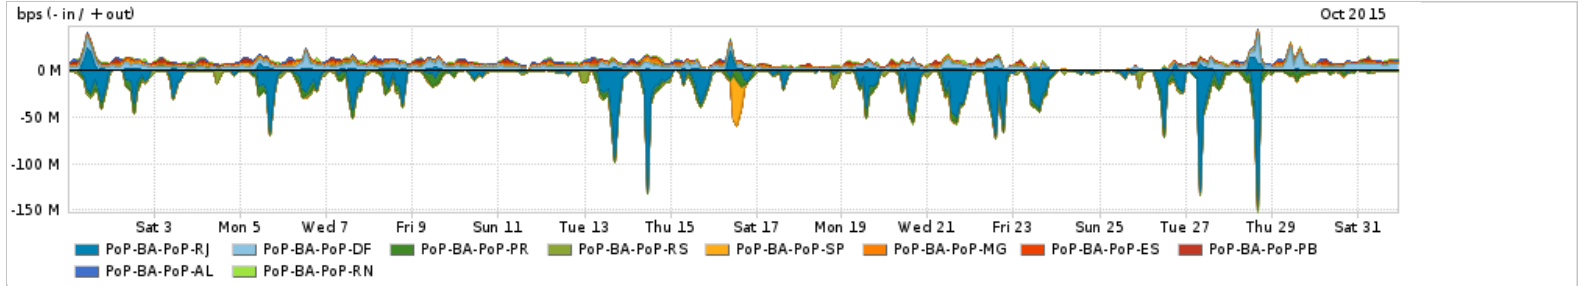

PROFILE	PROFILE	IN	OUT	TOTAL	
<input type="checkbox"/>	PoP-BA	Internet Acadêmica	2.60 Mbps	271.36 Kbps	2.87 Mbps

Redes (AS's de origem) mais acessadas pelo PoP-BA

Average | Max | PCT95

PROFILE	AS NAME	ASN	IN	OUT	TOTAL
<input type="checkbox"/>	PoP-BA	GOOGLE	15169	290.10 Mbps	325.33 Mbps
<input type="checkbox"/>	PoP-BA	FACEBOOK	32934	41.63 Mbps	46.92 Mbps
<input type="checkbox"/>	PoP-BA	ALGAR	16735	44.23 Mbps	45.82 Mbps
<input type="checkbox"/>	PoP-BA	AKAMAI-ASN1	20940	36.42 Mbps	38.00 Mbps
<input type="checkbox"/>	PoP-BA	Microsoft-MSN-AS	8075	15.42 Mbps	28.06 Mbps
<input type="checkbox"/>	PoP-BA	RBDCLBR	28202	23.56 Mbps	23.57 Mbps
<input type="checkbox"/>	PoP-BA	INTERNEXA	262589	19.20 Mbps	19.20 Mbps
<input type="checkbox"/>	PoP-BA	AMAZON-02	16509	17.14 Mbps	19.10 Mbps
<input type="checkbox"/>	PoP-BA	MICROSOFTEU	8068	18.05 Mbps	18.59 Mbps
<input type="checkbox"/>	PoP-BA	NULL	0	10.22 Mbps	18.36 Mbps

Interesse de tráfego do PoP-BA com os outros PoPs da RNP

Average | Max | PCT95

PROFILE	PROFILE	IN	OUT	TOTAL
<input type="checkbox"/>	PoP-BA	PoP-RJ	8.23 Mbps	8.99 Mbps
<input type="checkbox"/>	PoP-BA	PoP-DF	0.00 bps	3.71 Mbps
<input type="checkbox"/>	PoP-BA	PoP-PR	2.35 Mbps	2.35 Mbps
<input type="checkbox"/>	PoP-BA	PoP-RS	2.01 Mbps	2.35 Mbps
<input type="checkbox"/>	PoP-BA	PoP-SP	447.00 Kbps	1.13 Mbps
<input type="checkbox"/>	PoP-BA	PoP-MG	44.00 bps	687.91 Kbps
<input type="checkbox"/>	PoP-BA	PoP-ES	0.00 bps	684.06 Kbps
<input type="checkbox"/>	PoP-BA	PoP-PB	5.00 bps	661.20 Kbps
<input type="checkbox"/>	PoP-BA	PoP-AL	0.00 bps	588.97 Kbps