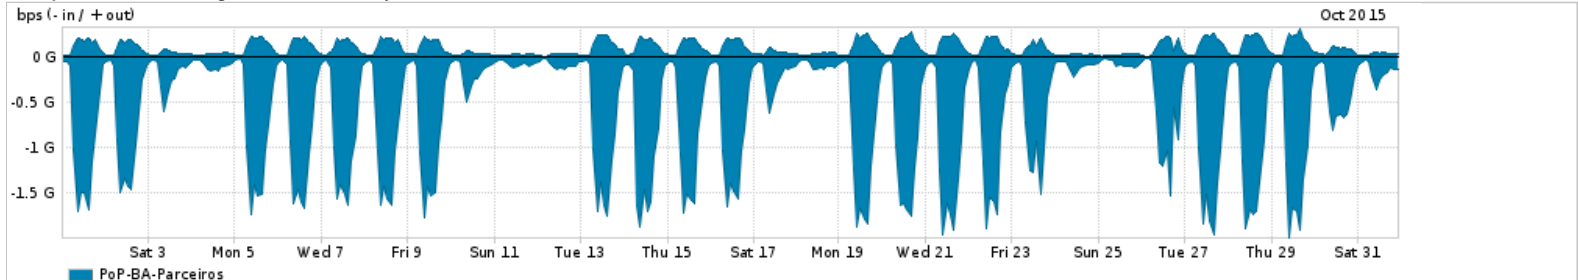

Os gráficos apresentados neste relatório de tráfego estão em formato stack, o que significa que seu valor é uma composição da soma dos componentes listados nas legendas localizadas logo abaixo dos gráficos. Os gráficos estão em "bps x tempo" e possuem dois eixos verticais, Out (positivo) e In (negativo).
 A primeira coluna da tabela define o ponto de referência para entendimento dos valores de In e Out.
 A contabilização do tráfego é sob o ponto de vista do AS da RNP, AS1916.

- Legenda:
- PoP - Ponto de presença da RNP
 - Parceiros - Provedores comerciais que a RNP mantém acordos de troca de tráfego
 - Internet Acadêmica - Acesso às redes acadêmicas internacionais, serviço atualmente provido pela RedClara
 - Internet commodity - Acesso pago à Internet global que é oferecido pela RNP aos seus clientes
 - ASN - Número do sistema autônomo
 - Profile - Objeto gerenciável definido arbitrariamente no Peakflow através de diversos parâmetros (ex: bloco cidr, peer-as, as-path, bgp community, interface, etc)

Utilização do serviço de Internet Commodity pelo PoP-BA

Average | Max | PCT95

PROFILE	PROFILE	IN	OUT	TOTAL	
<input type="checkbox"/>	PoP-BA	Internet Commodity	130.70 Mbps	20.66 Mbps	151.35 Mbps

Utilização das trocas de tráfego comerciais no Brasil pelo PoP-BA