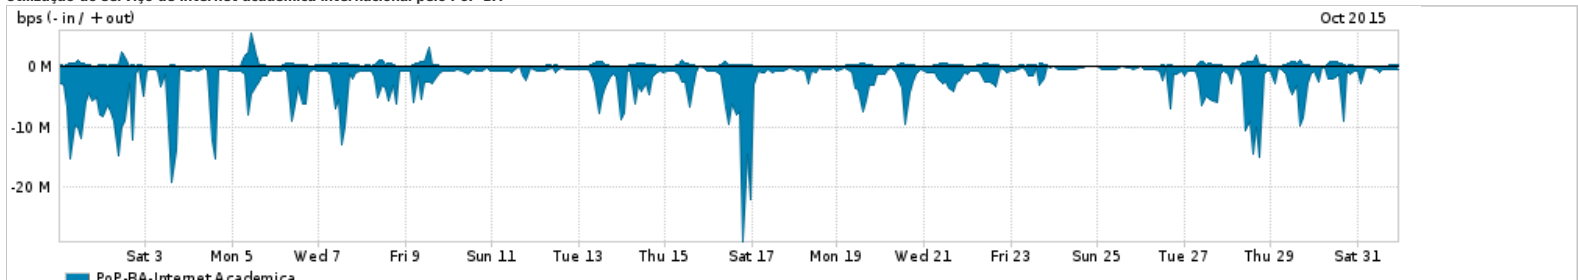

Os gráficos apresentados neste relatório de tráfego estão em formato stack, o que significa que seu valor é uma composição da soma dos componentes listados nas legendas localizadas logo abaixo dos gráficos. Os gráficos estão em "bps x tempo" e possuem dois eixos verticais, Out (positivo) e In (negativo).
 A primeira coluna da tabela define o ponto de referência para entendimento dos valores de In e Out.
 A contabilização do tráfego é sob o ponto de vista do AS da RNP, AS1916.

Utilização do serviço de Internet Commodity pelo PoP-BA

Average | Max | PCT95

PROFILE	PROFILE	IN	OUT	TOTAL	
<input type="checkbox"/>	PoP-BA	Internet Commodity	130.70 Mbps	20.66 Mbps	151.35 Mbps

Utilização das trocas de tráfego comerciais no Brasil pelo PoP-BA

Average | Max | PCT95

PROFILE	PROFILE	IN	OUT	TOTAL	
<input type="checkbox"/>	PoP-BA	Parceiros	593.63 Mbps	90.22 Mbps	683.85 Mbps

Utilização do serviço de Internet acadêmica internacional pelo PoP-BA

Average | Max | PCT95