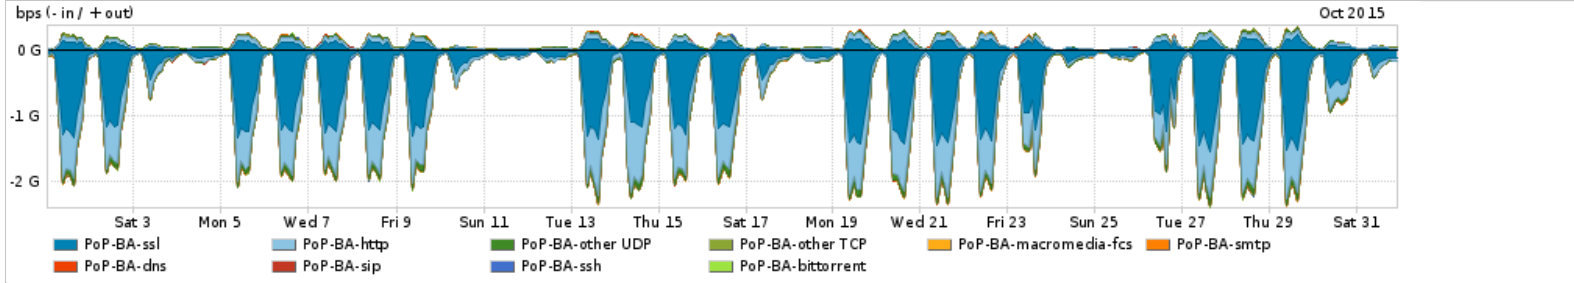

PROFILE	PROFILE	IN	OUT	TOTAL	
<input type="checkbox"/>	PoP-BA	PoP-RN	56.11 Kbps	494.18 Kbps	550.29 Kbps

Distribuição do tráfego do PoP-BA por estado, província ou similar

Average | Max | PCT95

PROFILE	REGION	IN	OUT	TOTAL	
<input type="checkbox"/>	PoP-BA	California	306.78 Mbps	38.20 Mbps	344.99 Mbps
<input type="checkbox"/>	PoP-BA	Massachusetts	41.14 Mbps	1.90 Mbps	43.04 Mbps
<input type="checkbox"/>	PoP-BA	Washington	18.68 Mbps	4.69 Mbps	23.37 Mbps
<input type="checkbox"/>	PoP-BA	Minas Gerais	13.43 Mbps	743.25 Kbps	14.17 Mbps
<input type="checkbox"/>	PoP-BA	Texas	7.35 Mbps	1.16 Mbps	8.51 Mbps
<input type="checkbox"/>	PoP-BA	Arizona	7.61 Mbps	322.44 Kbps	7.93 Mbps
<input type="checkbox"/>	PoP-BA	District of Columbia	6.45 Mbps	212.82 Kbps	6.67 Mbps
<input type="checkbox"/>	PoP-BA	Sao Paulo	3.41 Mbps	2.64 Mbps	6.04 Mbps
<input type="checkbox"/>	PoP-BA	Virginia	5.51 Mbps	428.26 Kbps	5.94 Mbps
<input type="checkbox"/>	PoP-BA	Florida	4.86 Mbps	306.02 Kbps	5.17 Mbps
<input type="checkbox"/>	PoP-BA	Piaui	481.65 Kbps	4.06 Mbps	4.54 Mbps
<input type="checkbox"/>	PoP-BA	Bahia	643.31 Kbps	3.67 Mbps	4.31 Mbps
<input type="checkbox"/>	PoP-BA	Ceara	3.95 Mbps	245.93 Kbps	4.19 Mbps
<input type="checkbox"/>	PoP-BA	Delaware	3.37 Mbps	170.97 Kbps	3.54 Mbps
<input type="checkbox"/>	PoP-BA	Colorado	3.15 Mbps	809.00 bps	3.15 Mbps

Distribuição do tráfego do PoP-BA por aplicação (análise em camada 3 e 4)

Average | Max | PCT95

PROFILE	APPLICATION	IN	OUT	TOTAL	
<input type="checkbox"/>	PoP-BA	ssl	451.39 Mbps	55.82 Mbps	507.21 Mbps
<input type="checkbox"/>	PoP-BA	http	244.01 Mbps	35.81 Mbps	279.81 Mbps