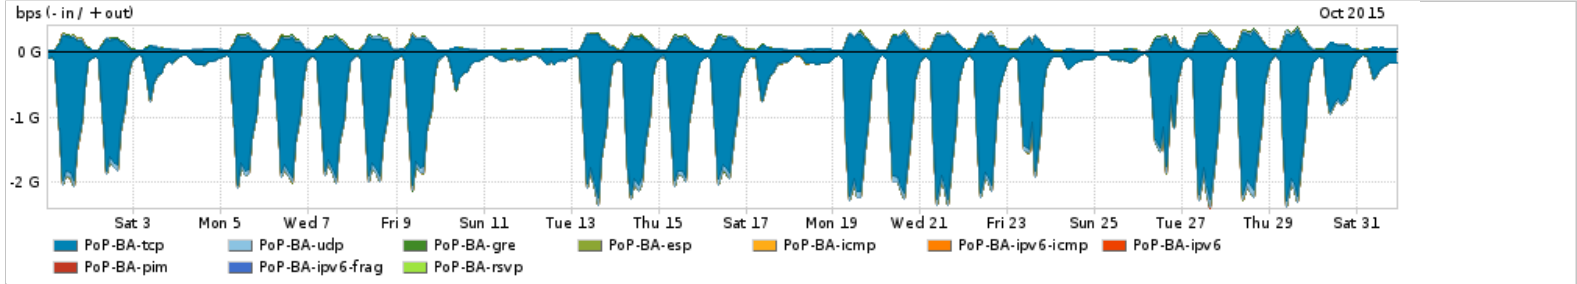

PROFILE	APPLICATION	IN	OUT	TOTAL	
☐	PoP-BA	other UDP	27.81 Mbps	7.96 Mbps	35.77 Mbps
☐	PoP-BA	other TCP	7.09 Mbps	7.81 Mbps	14.91 Mbps
☐	PoP-BA	macromedia-fcs	3.68 Mbps	751.02 Kbps	4.43 Mbps
☐	PoP-BA	smtp	1.02 Mbps	985.13 Kbps	2.01 Mbps
☐	PoP-BA	dns	934.03 Kbps	911.12 Kbps	1.85 Mbps
☐	PoP-BA	sip	383.63 Kbps	369.48 Kbps	753.11 Kbps
☐	PoP-BA	ssh	424.39 Kbps	290.79 Kbps	715.18 Kbps
☐	PoP-BA	bittorrent	340.51 Kbps	134.29 Kbps	474.80 Kbps

Distribuição do tráfego do PoP-BA por protocolo

Average | Max | PCT95

PROFILE	PROTOCOL	IN	OUT	TOTAL	
☐	PoP-BA	tcp	708.82 Mbps	102.34 Mbps	811.15 Mbps
☐	PoP-BA	udp	29.16 Mbps	9.43 Mbps	38.59 Mbps
☐	PoP-BA	gre	904.06 Kbps	6.67 Mbps	7.58 Mbps
☐	PoP-BA	esp	1.21 Mbps	3.69 Mbps	4.90 Mbps
☐	PoP-BA	icmp	56.61 Kbps	144.90 Kbps	201.51 Kbps
☐	PoP-BA	ipv6-icmp	3.03 Kbps	5.81 Kbps	8.84 Kbps
☐	PoP-BA	ipv6	131.00 bps	13.00 bps	144.00 bps
☐	PoP-BA	pim	0.00 bps	10.00 bps	10.00 bps
☐	PoP-BA	ipv6-frag	0.00 bps	3.00 bps	3.00 bps
☐	PoP-BA	rsvp	1.00 bps	0.00 bps	1.00 bps

For assistance with this product, please contact support@arbornetworks.com.