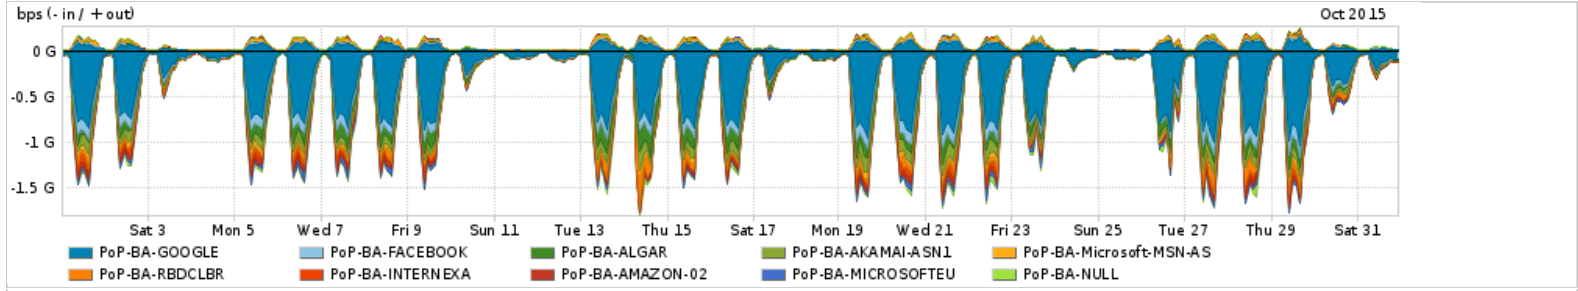

Os gráficos apresentados neste relatório de tráfego estão em formato stack, o que significa que seu valor é uma composição da soma dos componentes listados nas legendas localizadas logo abaixo dos gráficos. Os gráficos estão em "bps x tempo" e possuem dois eixos verticais, Out (positivo) e In (negativo).
 A primeira coluna da tabela define o ponto de referência para entendimento dos valores de In e Out.
 A contabilização do tráfego é sob o ponto de vista do AS da RNP, AS1916.

Utilização do serviço de Internet Commodity pelo PoP-BA

Average | Max | PCT95

PROFILE	PROFILE	IN	OUT	TOTAL	
<input type="checkbox"/>	PoP-BA	Internet Commodity	130.70 Mbps	20.66 Mbps	151.35 Mbps

Utilização das trocas de tráfego comerciais no Brasil pelo PoP-BA

Average | Max | PCT95

PROFILE	PROFILE	IN	OUT	TOTAL	
<input type="checkbox"/>	PoP-BA	Parceiros	593.63 Mbps	90.22 Mbps	683.85 Mbps

Utilização do serviço de Internet acadêmica internacional pelo PoP-BA

Average | Max | PCT95

PROFILE	PROFILE	IN	OUT	TOTAL	
<input type="checkbox"/>	PoP-BA	Internet Acadêmica	2.60 Mbps	271.36 Kbps	2.87 Mbps

Redes (AS's de origem) mais acessadas pelo PoP-BA

Average | Max | PCT95

PROFILE	AS NAME	ASN	IN	OUT	TOTAL
<input type="checkbox"/>	PoP-BA	GOOGLE	15169	290.10 Mbps	325.33 Mbps
<input type="checkbox"/>	PoP-BA	FACEBOOK	32934	41.63 Mbps	46.92 Mbps
<input type="checkbox"/>	PoP-BA	ALGAR	16735	44.23 Mbps	45.82 Mbps
<input type="checkbox"/>	PoP-BA	AKAMAI-ASN1	20940	36.42 Mbps	38.00 Mbps
<input type="checkbox"/>	PoP-BA	Microsoft-MSN-AS	8075	15.42 Mbps	28.06 Mbps
<input type="checkbox"/>	PoP-BA	RBDCLBR	28202	23.56 Mbps	23.57 Mbps
<input type="checkbox"/>	PoP-BA	INTERNEXA	262589	19.20 Mbps	19.20 Mbps
<input type="checkbox"/>	PoP-BA	AMAZON-02	16509	17.14 Mbps	19.10 Mbps
<input type="checkbox"/>	PoP-BA	MICROSOFTEU	8068	18.05 Mbps	18.59 Mbps
<input type="checkbox"/>	PoP-BA	NULL	0	10.22 Mbps	18.36 Mbps