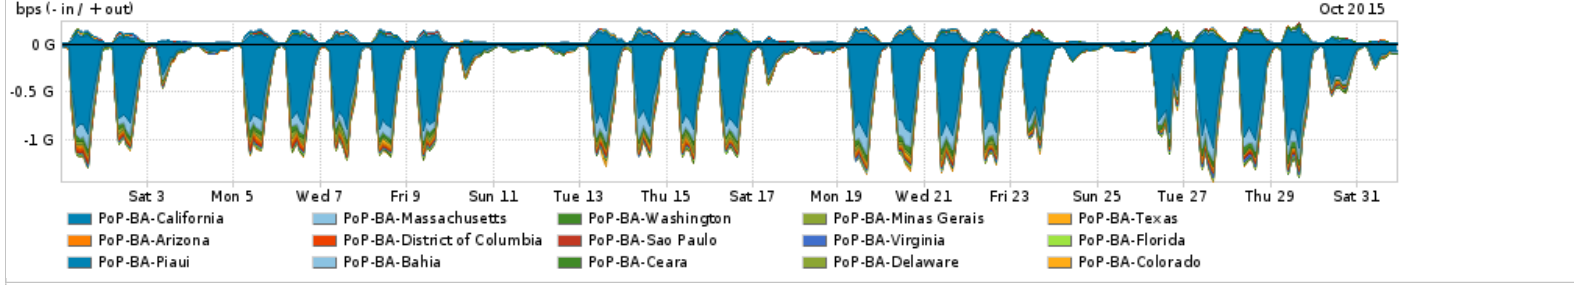

Interesse de tráfego do PoP-BA com os outros PoPs da RNP

Average | Max | PCT95

PROFILE	PROFILE	IN	OUT	TOTAL
<input type="checkbox"/>	PoP-BA	PoP-RJ	8.23 Mbps	8.99 Mbps
<input type="checkbox"/>	PoP-BA	PoP-DF	0.00 bps	3.71 Mbps
<input type="checkbox"/>	PoP-BA	PoP-PR	2.35 Mbps	2.35 Mbps
<input type="checkbox"/>	PoP-BA	PoP-RS	2.01 Mbps	2.35 Mbps
<input type="checkbox"/>	PoP-BA	PoP-SP	447.00 Kbps	1.13 Mbps
<input type="checkbox"/>	PoP-BA	PoP-MG	44.00 bps	687.91 Kbps
<input type="checkbox"/>	PoP-BA	PoP-ES	0.00 bps	684.06 Kbps
<input type="checkbox"/>	PoP-BA	PoP-PB	5.00 bps	661.20 Kbps
<input type="checkbox"/>	PoP-BA	PoP-AL	0.00 bps	588.97 Kbps

PROFILE	PROFILE	IN	OUT	TOTAL	
<input type="checkbox"/>	PoP-BA	PoP-RN	56.11 Kbps	494.18 Kbps	550.29 Kbps

Distribuição do tráfego do PoP-BA por estado, província ou similar

Average | Max | PCT95

PROFILE	REGION	IN	OUT	TOTAL	
<input type="checkbox"/>	PoP-BA	California	306.78 Mbps	38.20 Mbps	344.99 Mbps
<input type="checkbox"/>	PoP-BA	Massachusetts	41.14 Mbps	1.90 Mbps	43.04 Mbps
<input type="checkbox"/>	PoP-BA	Washington	18.68 Mbps	4.69 Mbps	23.37 Mbps
<input type="checkbox"/>	PoP-BA	Minas Gerais	13.43 Mbps	743.25 Kbps	14.17 Mbps
<input type="checkbox"/>	PoP-BA	Texas	7.35 Mbps	1.16 Mbps	8.51 Mbps
<input type="checkbox"/>	PoP-BA	Arizona	7.61 Mbps	322.44 Kbps	7.93 Mbps
<input type="checkbox"/>	PoP-BA	District of Columbia	6.45 Mbps	212.82 Kbps	6.67 Mbps
<input type="checkbox"/>	PoP-BA	Sao Paulo	3.41 Mbps	2.64 Mbps	6.04 Mbps
<input type="checkbox"/>	PoP-BA	Virginia	5.51 Mbps	428.26 Kbps	5.94 Mbps
<input type="checkbox"/>	PoP-BA	Florida	4.86 Mbps	306.02 Kbps	5.17 Mbps
<input type="checkbox"/>	PoP-BA	Piaui	481.65 Kbps	4.06 Mbps	4.54 Mbps
<input type="checkbox"/>	PoP-BA	Bahia	643.31 Kbps	3.67 Mbps	4.31 Mbps
<input type="checkbox"/>	PoP-BA	Ceara	3.95 Mbps	245.93 Kbps	4.19 Mbps
<input type="checkbox"/>	PoP-BA	Delaware	3.37 Mbps	170.97 Kbps	3.54 Mbps
<input type="checkbox"/>	PoP-BA	Colorado	3.15 Mbps	809.00 bps	3.15 Mbps