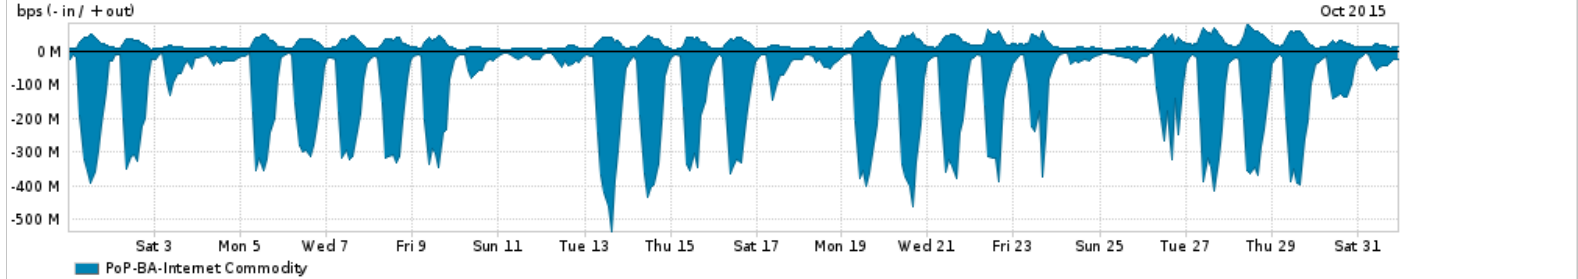

Os gráficos apresentados neste relatório de tráfego estão em formato stack, o que significa que seu valor é uma composição da soma dos componentes listados nas legendas localizadas logo abaixo dos gráficos. Os gráficos estão em "bps x tempo" e possuem dois eixos verticais, Out (positivo) e In (negativo).
 A primeira coluna da tabela define o ponto de referência para entendimento dos valores de In e Out.
 A contabilização do tráfego é sob o ponto de vista do AS da RNP, AS1916.

- Legenda:
- PoP - Ponto de presença da RNP
 - Parceiros - Provedores comerciais que a RNP mantém acordos de troca de tráfego
 - Internet Acadêmica - Acesso às redes acadêmicas internacionais, serviço atualmente provido pela RedClara
 - Internet commodity - Acesso pago à Internet global que é oferecido pela RNP aos seus clientes
 - ASN - Número do sistema autônomo
 - Profile - Objeto gerenciável definido arbitrariamente no Peakflow através de diversos parâmetros (ex: bloco cidr, peer-as, as-path, bgp community, interface, etc)

Utilização do serviço de Internet Commodity pelo PoP-BA

Average | Max | PCT95

PROFILE	PROFILE	IN	OUT	TOTAL	
<input type="checkbox"/>	PoP-BA	Internet Commodity	130.70 Mbps	20.66 Mbps	151.35 Mbps

Utilização das trocas de tráfego comerciais no Brasil pelo PoP-BA