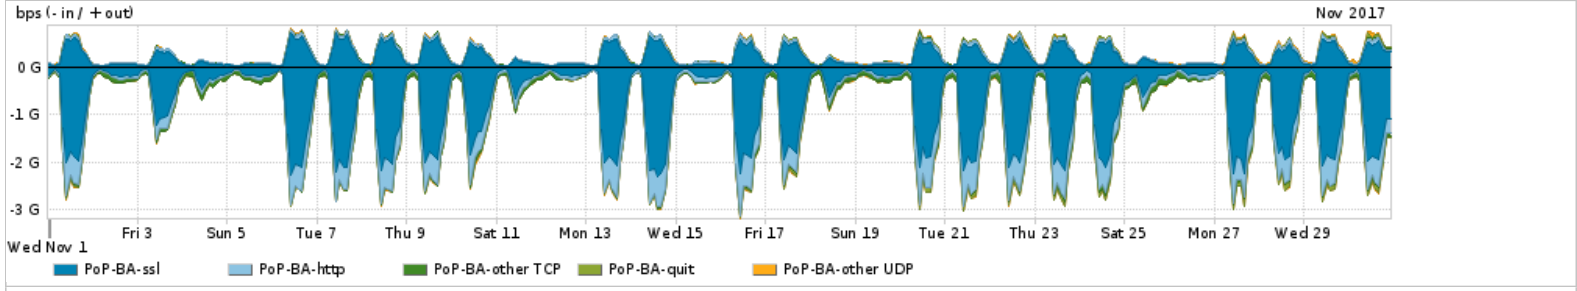

Distribuição do tráfego do PoP-BA por aplicação (análise em camada 3 e 4)

Average | Max | PCT95

	PROFILE	APPLICATION	IN	OUT	TOTAL
☒	PoP-BA	ssl	745.43 Mbps	211.85 Mbps	957.29 Mbps
☒	PoP-BA	http	221.64 Mbps	41.73 Mbps	263.37 Mbps