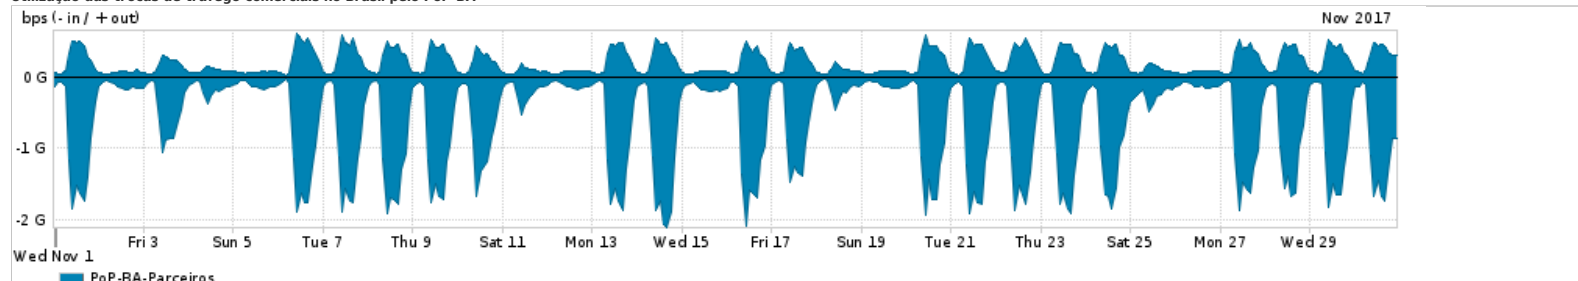

Os gráficos apresentados neste relatório de tráfego estão em formato stack, o que significa que seu valor é uma composição da soma dos componentes listados nas legendas localizadas logo abaixo dos gráficos. Os gráficos estão em "bps x tempo" e possuem dois eixos verticais, Out (positivo) e In (negativo).
 A primeira coluna da tabela define o ponto de referência para entendimento dos valores de In e Out.
 A contabilização do tráfego é sob o ponto de vista do AS da RNP, AS1916.

Legenda:
 PoP - Ponto de presença da RNP
 Parceiros - Provedores comerciais que a RNP mantém acordos de troca de tráfego
 Internet Acadêmica - Acesso às redes acadêmicas internacionais, serviço atualmente provido pela RedClara
 Internet commodity - Acesso pago à Internet global que é oferecido pela RNP aos seus clientes
 ASN - Número do sistema autônomo
 Profile - Objeto gerenciável definido arbitrariamente no Peakflow através de diversos parâmetros (ex: bloco cidr, peer-as, as-path, bgp community, interface, etc)

Utilização do serviço de Internet Commodity pelo PoP-BA

PROFILE	PROFILE	IN	OUT	TOTAL
<input checked="" type="checkbox"/> PoP-BA	Internet Commodity	121.36 Mbps	27.18 Mbps	148.54 Mbps

Utilização das trocas de tráfego comerciais no Brasil pelo PoP-BA