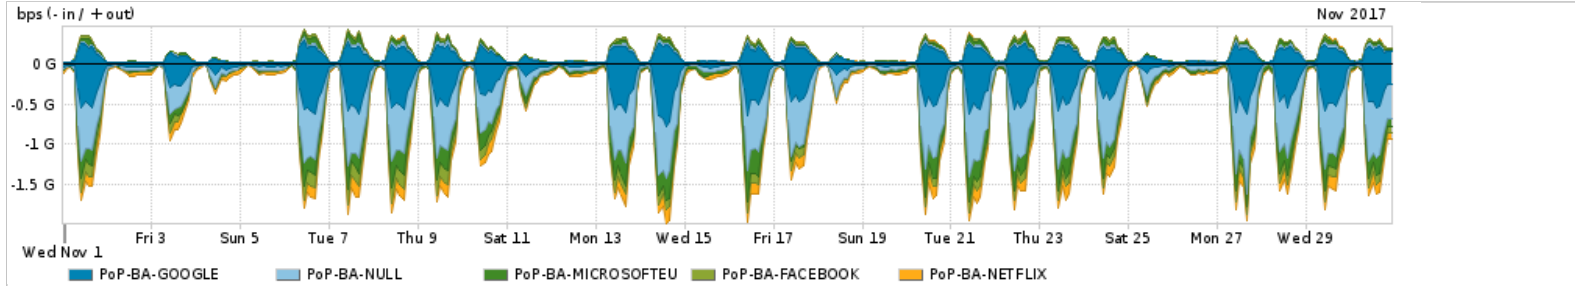

Redes (AS's de origem) mais acessadas pelo PoP-BA

Average | Max | PCT95

	PROFILE	AS NAME	ASN	IN	OUT	TOTAL
☒	PoP-BA	GOOGLE	15169	182.12 Mbps	83.95 Mbps	266.06 Mbps
☒	PoP-BA	NULL	0	238.83 Mbps	10.51 Mbps	249.34 Mbps
☒	PoP-BA	MICROSOFTEU	8068	82.45 Mbps	16.27 Mbps	98.72 Mbps
☒	PoP-BA	FACEBOOK	32934	47.21 Mbps	10.95 Mbps	58.16 Mbps
☒	PoP-BA	NETFLIX	2906	56.58 Mbps	1.05 Mbps	57.63 Mbps
☐	PoP-BA	UNIVERSIDADE	262857	1.18 Mbps	48.54 Mbps	49.72 Mbps
☐	PoP-BA	AMAZON-02	16509	37.03 Mbps	6.61 Mbps	43.65 Mbps
☐	PoP-BA	FSU	2553	42.95 Mbps	249.11 Kbps	43.20 Mbps
☐	PoP-BA	AKAMAI-ASN1	20940	39.69 Mbps	1.95 Mbps	41.64 Mbps
☐	PoP-BA	GCEPSA-BR	28604	25.73 Mbps	1.08 Mbps	26.81 Mbps