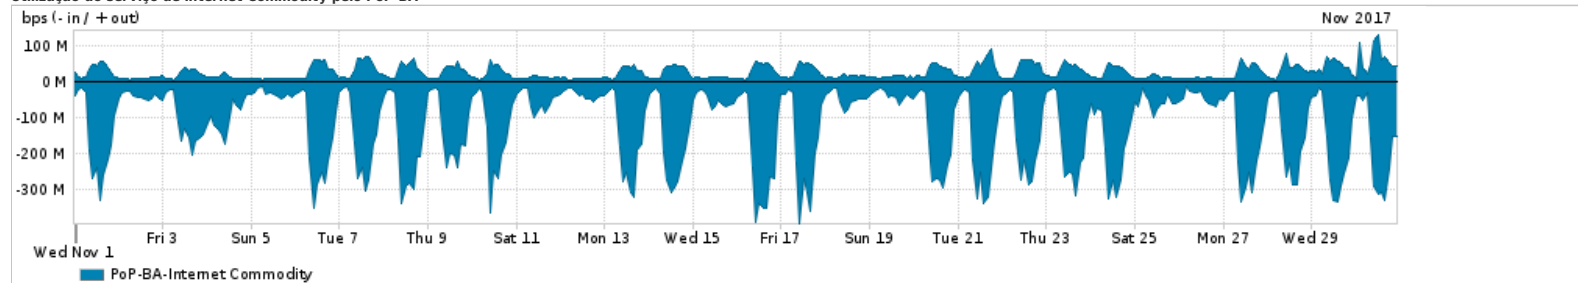

Os gráficos apresentados neste relatório de tráfego estão em formato stack, o que significa que seu valor é uma composição da soma dos componentes listados nas legendas localizadas logo abaixo dos gráficos. Os gráficos estão em "bps x tempo" e possuem dois eixos verticais, Out (positivo) e In (negativo).
 A primeira coluna da tabela define o ponto de referência para entendimento dos valores de In e Out.
 A contabilização do tráfego é sob o ponto de vista do AS da RNP, AS1916.

Legenda:
 PoP - Ponto de presença da RNP
 Parceiros - Provedores comerciais que a RNP mantém acordos de troca de tráfego
 Internet Acadêmica - Acesso às redes acadêmicas internacionais, serviço atualmente provido pela RedClara
 Internet commodity - Acesso pago à Internet global que é oferecido pela RNP aos seus clientes
 ASN - Número do sistema autônomo
 Profile - Objeto gerenciável definido arbitrariamente no Peakflow através de diversos parâmetros (ex: bloco cidr, peer-as, as-path, bgp community, interface, etc)

Utilização do serviço de Internet Commodity pelo PoP-BA

PROFILE	PROFILE	IN	OUT	TOTAL
<input checked="" type="checkbox"/> PoP-BA	Internet Commodity	121.36 Mbps	27.18 Mbps	148.54 Mbps

Utilização das trocas de tráfego comerciais no Brasil pelo PoP-BA