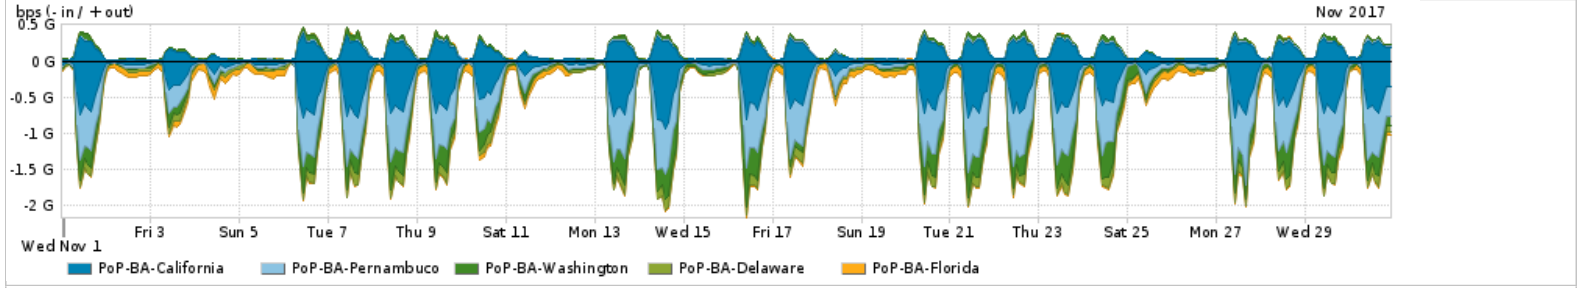

PROFILE	PROFILE	IN	OUT	TOTAL
☐	PoP-BA	PoP-SE	269.00 bps	37.68 Kbps	37.95 Kbps

Distribuição do tráfego do PoP-BA por estado, província ou similar

Average | Max | PCT95

	PROFILE	REGION	IN	OUT	TOTAL
☒	PoP-BA	California	241.42 Mbps	109.19 Mbps	350.60 Mbps
☒	PoP-BA	Pernambuco	237.41 Mbps	6.93 Mbps	244.34 Mbps
☒	PoP-BA	Washington	110.12 Mbps	19.79 Mbps	129.91 Mbps
☒	PoP-BA	Delaware	55.60 Mbps	1.02 Mbps	56.62 Mbps
☒	PoP-BA	Florida	49.64 Mbps	902.15 Kbps	50.54 Mbps
☐	PoP-BA	Rio de Janeiro	32.86 Mbps	2.30 Mbps	35.16 Mbps
☐	PoP-BA	Massachusetts	22.66 Mbps	1.64 Mbps	24.30 Mbps
☐	PoP-BA	Virginia	15.66 Mbps	8.27 Mbps	23.94 Mbps
☐	PoP-BA	Sao Paulo	14.20 Mbps	5.07 Mbps	19.27 Mbps
☐	PoP-BA	Arizona	17.77 Mbps	495.33 Kbps	18.26 Mbps
☐	PoP-BA	Bahia	3.79 Mbps	11.97 Mbps	15.76 Mbps
☐	PoP-BA	Noord-Holland	9.42 Mbps	693.76 Kbps	10.12 Mbps
☐	PoP-BA	Texas	8.16 Mbps	1.45 Mbps	9.60 Mbps
☐	PoP-BA	New York	4.70 Mbps	1.13 Mbps	5.83 Mbps
☐	PoP-BA	Paraiba	4.87 Mbps	68.03 Kbps	4.94 Mbps