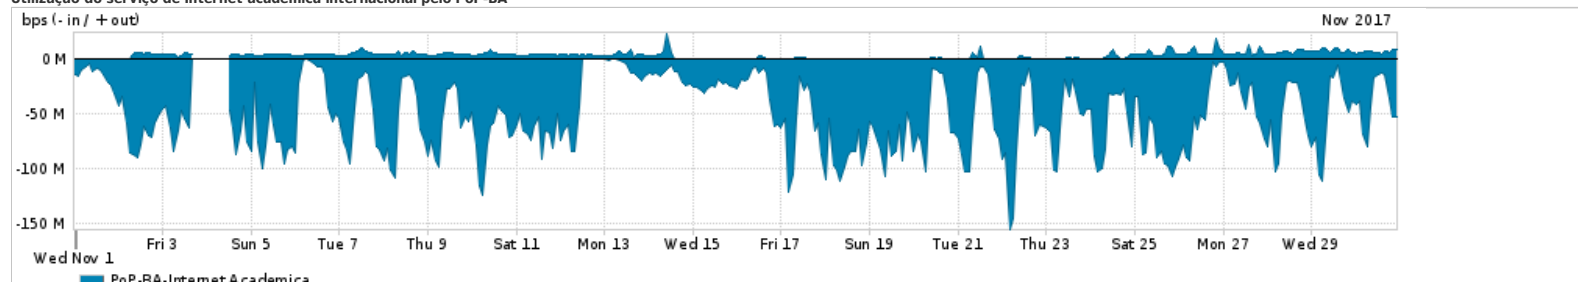

Os gráficos apresentados neste relatório de tráfego estão em formato stack, o que significa que seu valor é uma composição da soma dos componentes listados nas legendas localizadas logo abaixo dos gráficos. Os gráficos estão em "bps x tempo" e possuem dois eixos verticais, Out (positivo) e In (negativo).
 A primeira coluna da tabela define o ponto de referência para entendimento dos valores de In e Out.
 A contabilização do tráfego é sob o ponto de vista do AS da RNP, AS1916.

Legenda:
 PoP - Ponto de presença da RNP
 Parceiros - Provedores comerciais que a RNP mantém acordos de troca de tráfego
 Internet Acadêmica - Acesso às redes acadêmicas internacionais, serviço atualmente provido pela RedClara
 Internet commodity - Acesso pago à Internet global que é oferecido pela RNP aos seus clientes
 ASN - Número do sistema autônomo
 Profile - Objeto gerenciável definido arbitrariamente no Peakflow através de diversos parâmetros (ex: bloco cidr, peer-as, as-path, bgp community, interface, etc)

Utilização do serviço de Internet Commodity pelo PoP-BA

PROFILE	PROFILE	IN	OUT	TOTAL
<input checked="" type="checkbox"/> PoP-BA	Internet Commodity	121.36 Mbps	27.18 Mbps	148.54 Mbps

Utilização das trocas de tráfego comerciais no Brasil pelo PoP-BA

PROFILE	PROFILE	IN	OUT	TOTAL
<input checked="" type="checkbox"/> PoP-BA	Parceiros	640.95 Mbps	191.70 Mbps	832.66 Mbps

Utilização do serviço de Internet acadêmica internacional pelo PoP-BA

PROFILE	PROFILE	IN	OUT	TOTAL
<input checked="" type="checkbox"/> PoP-BA	Internet Acadêmica	48.65 Mbps	3.37 Mbps	52.02 Mbps