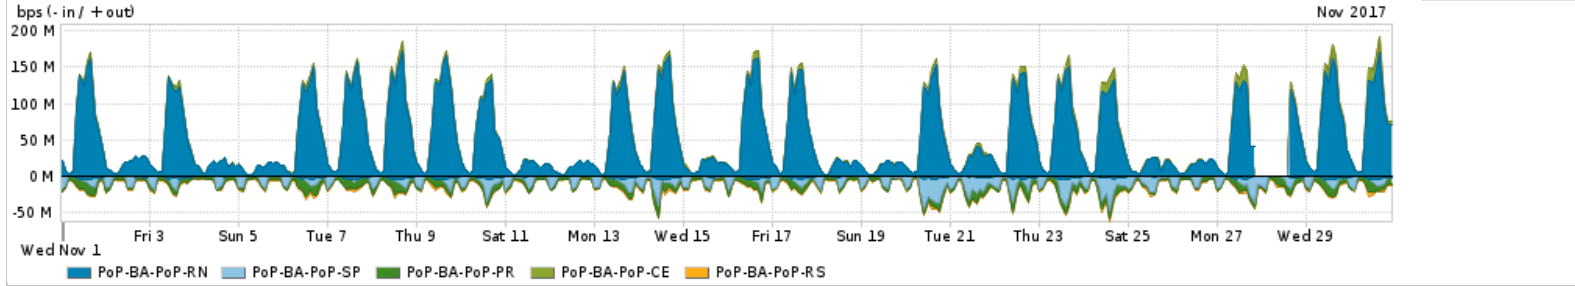

Interesse de tráfego do PoP-BA com os outros PoPs da RNP

Average | Max | PCT95

	PROFILE	PROFILE	IN	OUT	TOTAL
☒	PoP-BA	PoP-RN	1.18 Mbps	48.54 Mbps	49.73 Mbps
☒	PoP-BA	PoP-SP	6.97 Mbps	56.97 Kbps	7.02 Mbps
☒	PoP-BA	PoP-PR	5.66 Mbps	0.00 bps	5.66 Mbps
☒	PoP-BA	PoP-CE	67.52 Kbps	2.55 Mbps	2.62 Mbps
☒	PoP-BA	PoP-RS	1.93 Mbps	508.00 bps	1.93 Mbps
☐	PoP-BA	PoP-RJ	1.23 Mbps	28.25 Kbps	1.26 Mbps
☐	PoP-BA	PoP-AP	19.72 Kbps	967.91 Kbps	987.63 Kbps
☐	PoP-BA	PoP-MA	13.85 Kbps	613.30 Kbps	627.15 Kbps
☐	PoP-BA	PoP-PA	2.82 Kbps	164.86 Kbps	167.68 Kbps