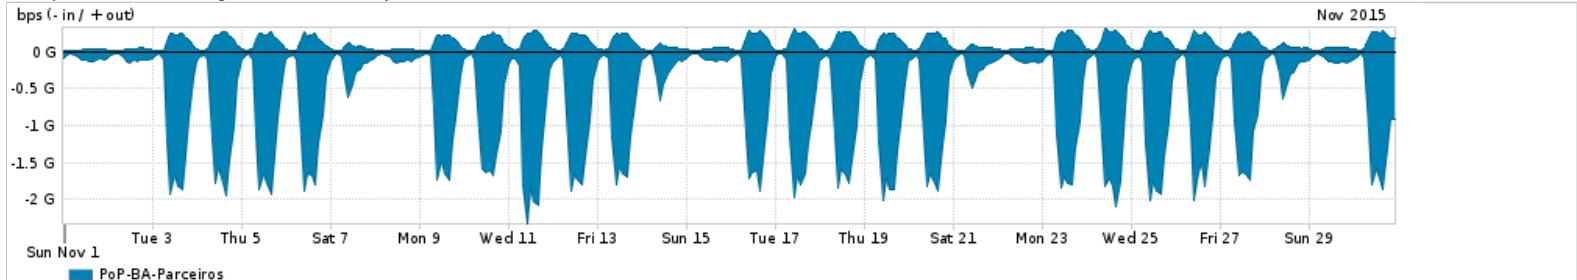

Os gráficos apresentados neste relatório de tráfego estão em formato stack, o que significa que seu valor é uma composição da soma dos componentes listados nas legendas localizadas logo abaixo dos gráficos. Os gráficos estão em "bps x tempo" e possuem dois eixos verticais, Out (positivo) e In (negativo).
 A primeira coluna da tabela define o ponto de referência para entendimento dos valores de In e Out.
 A contabilização do tráfego é sob o ponto de vista do AS da RNP, AS1916.

- Legenda:
- PoP - Ponto de presença da RNP
 - Parceiros - Provedores comerciais que a RNP mantém acordos de troca de tráfego
 - Internet Acadêmica - Acesso às redes acadêmicas internacionais, serviço atualmente provido pela RedClara
 - Internet commodity - Acesso pago à Internet global que é oferecido pela RNP aos seus clientes
 - ASN - Número do sistema autônomo
 - Profile - Objeto gerenciável definido arbitrariamente no Peakflow através de diversos parâmetros (ex: bloco cidr, peer-as, as-path, bgp community, interface, etc)

Utilização do serviço de Internet Commodity pelo PoP-BA

Average | Max | PCT95

PROFILE	PROFILE	IN	OUT	TOTAL	
<input type="checkbox"/>	PoP-BA	Internet Commodity	142.77 Mbps	29.26 Mbps	172.03 Mbps

Utilização das trocas de tráfego comerciais no Brasil pelo PoP-BA