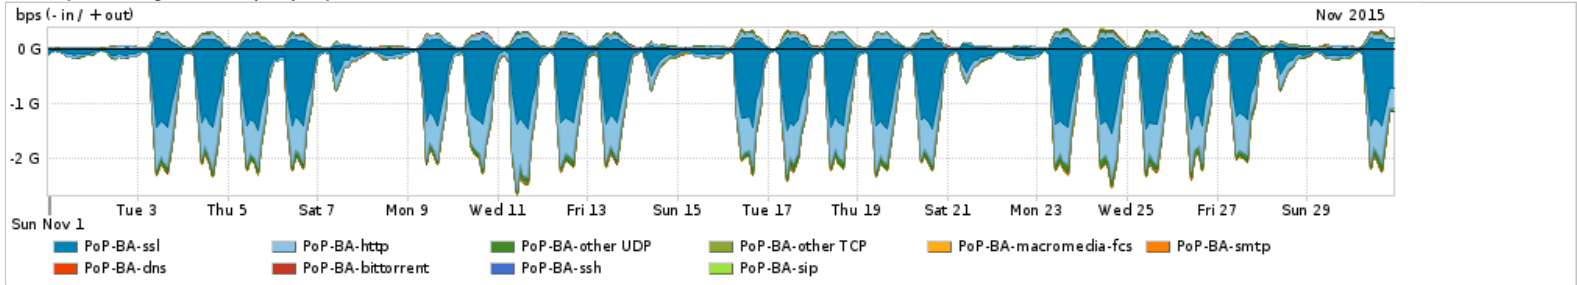

PROFILE	PROFILE	IN	OUT	TOTAL
<input type="checkbox"/>	PoP-BA	PoP-PI	23.00 bps	493.34 Kbps
				493.37 Kbps

Distribuição do tráfego do PoP-BA por estado, província ou similar

Average | Max | PCT95

PROFILE	REGION	IN	OUT	TOTAL	
<input type="checkbox"/>	PoP-BA	California	348.84 Mbps	43.82 Mbps	392.66 Mbps
<input type="checkbox"/>	PoP-BA	Massachusetts	43.31 Mbps	2.56 Mbps	45.87 Mbps
<input type="checkbox"/>	PoP-BA	Washington	26.34 Mbps	9.43 Mbps	35.77 Mbps
<input type="checkbox"/>	PoP-BA	Virginia	11.73 Mbps	4.49 Mbps	16.22 Mbps
<input type="checkbox"/>	PoP-BA	Arizona	8.91 Mbps	324.58 Kbps	9.23 Mbps
<input type="checkbox"/>	PoP-BA	Florida	6.74 Mbps	409.85 Kbps	7.15 Mbps
<input type="checkbox"/>	PoP-BA	District of Columbia	5.95 Mbps	657.45 Kbps	6.60 Mbps
<input type="checkbox"/>	PoP-BA	Texas	5.78 Mbps	588.03 Kbps	6.37 Mbps
<input type="checkbox"/>	PoP-BA	Sao Paulo	3.68 Mbps	2.26 Mbps	5.94 Mbps
<input type="checkbox"/>	PoP-BA	Ceara	5.65 Mbps	244.16 Kbps	5.89 Mbps
<input type="checkbox"/>	PoP-BA	Colorado	4.64 Mbps	181.89 Kbps	4.82 Mbps
<input type="checkbox"/>	PoP-BA	Delaware	3.46 Mbps	314.56 Kbps	3.78 Mbps
<input type="checkbox"/>	PoP-BA	Quebec	3.15 Mbps	272.60 Kbps	3.42 Mbps
<input type="checkbox"/>	PoP-BA	Bahia	510.38 Kbps	2.88 Mbps	3.39 Mbps
<input type="checkbox"/>	PoP-BA	Oregon	1.50 Mbps	1.20 Mbps	2.70 Mbps

Distribuição do tráfego do PoP-BA por aplicação (análise em camada 3 e 4)

Average | Max | PCT95

PROFILE	APPLICATION	IN	OUT	TOTAL	
<input type="checkbox"/>	PoP-BA	ssl	504.62 Mbps	70.42 Mbps	575.04 Mbps
<input type="checkbox"/>	PoP-BA	http	268.73 Mbps	43.96 Mbps	312.69 Mbps