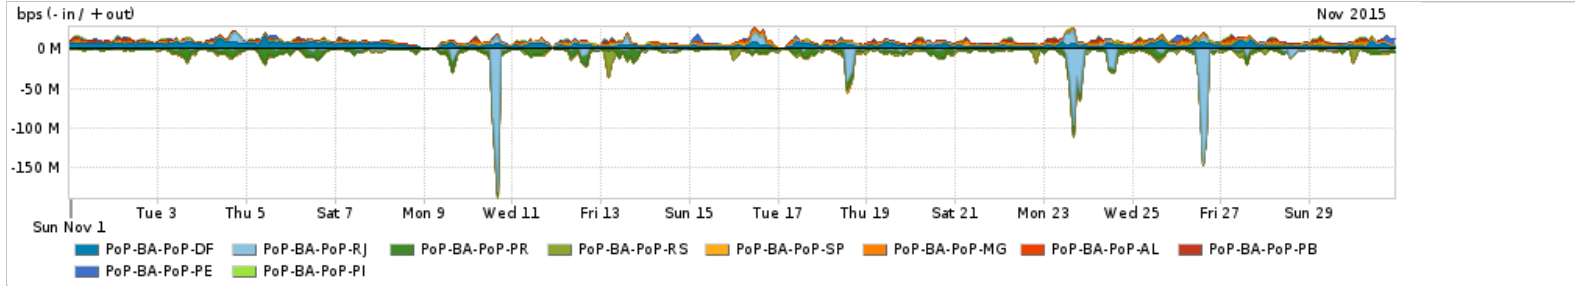

PROFILE	PROFILE	IN	OUT	TOTAL	
<input type="checkbox"/>	PoP-BA	Internet Acadêmica	4.21 Mbps	438.34 Kbps	4.65 Mbps

Redes (AS's de origem) mais acessadas pelo PoP-BA

Average | Max | PCT95

PROFILE	AS NAME	ASN	IN	OUT	TOTAL
<input type="checkbox"/>	PoP-BA	GOOGLE	15169	319.35 Mbps	358.11 Mbps
<input type="checkbox"/>	PoP-BA	FACEBOOK	32934	51.10 Mbps	58.66 Mbps
<input type="checkbox"/>	PoP-BA	RBDCLBR	28202	45.80 Mbps	45.81 Mbps
<input type="checkbox"/>	PoP-BA	AKAMAI-ASN1	20940	41.05 Mbps	42.99 Mbps
<input type="checkbox"/>	PoP-BA	ALGAR	16735	34.22 Mbps	35.35 Mbps
<input type="checkbox"/>	PoP-BA	Microsoft-MSN-AS	8075	16.83 Mbps	30.32 Mbps
<input type="checkbox"/>	PoP-BA	INTERNEXA	262589	26.48 Mbps	26.48 Mbps
<input type="checkbox"/>	PoP-BA	AMAZON-02	16509	20.60 Mbps	25.70 Mbps
<input type="checkbox"/>	PoP-BA	DROPBOX	19679	10.71 Mbps	16.48 Mbps
<input type="checkbox"/>	PoP-BA	GCEPSABR	28604	15.07 Mbps	16.23 Mbps

Interesse de tráfego do PoP-BA com os outros PoPs da RNP

Average | Max | PCT95

PROFILE	PROFILE	IN	OUT	TOTAL
<input type="checkbox"/>	PoP-BA	PoP-DF	0.00 bps	4.91 Mbps
<input type="checkbox"/>	PoP-BA	PoP-RJ	2.80 Mbps	636.22 Kbps
<input type="checkbox"/>	PoP-BA	PoP-PR	2.65 Mbps	0.00 bps
<input type="checkbox"/>	PoP-BA	PoP-RS	2.12 Mbps	387.87 Kbps
<input type="checkbox"/>	PoP-BA	PoP-SP	146.58 Kbps	963.66 Kbps
<input type="checkbox"/>	PoP-BA	PoP-MG	53.00 bps	843.37 Kbps
<input type="checkbox"/>	PoP-BA	PoP-AL	0.00 bps	816.74 Kbps
<input type="checkbox"/>	PoP-BA	PoP-PB	0.00 bps	690.01 Kbps
<input type="checkbox"/>	PoP-BA	PoP-PE	0.00 bps	652.11 Kbps