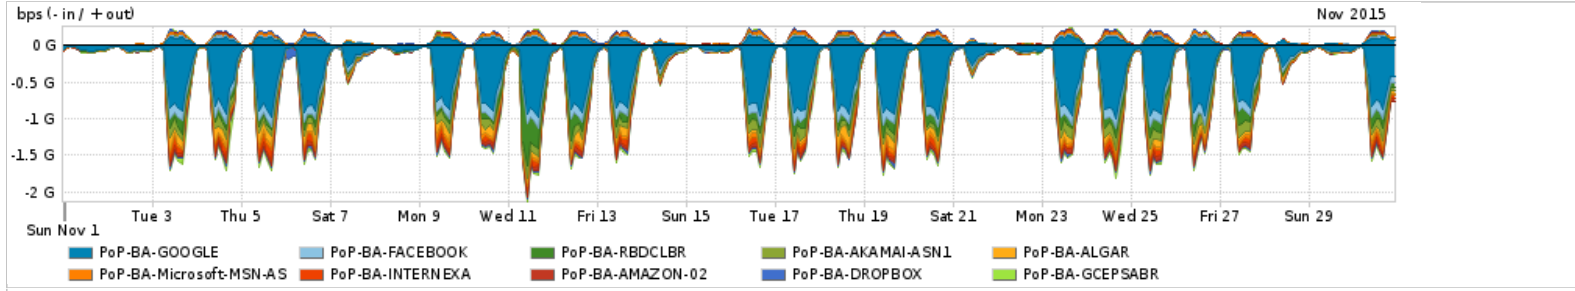

Os gráficos apresentados neste relatório de tráfego estão em formato stack, o que significa que seu valor é uma composição da soma dos componentes listados nas legendas localizadas logo abaixo dos gráficos. Os gráficos estão em "bps x tempo" e possuem dois eixos verticais, Out (positivo) e In (negativo).
 A primeira coluna da tabela define o ponto de referência para entendimento dos valores de In e Out.
 A contabilização do tráfego é sob o ponto de vista do AS da RNP, AS1916.

Utilização do serviço de Internet Commodity pelo PoP-BA

Average | Max | PCT95

PROFILE	PROFILE	IN	OUT	TOTAL	
<input type="checkbox"/>	PoP-BA	Internet Commodity	142.77 Mbps	29.26 Mbps	172.03 Mbps

Utilização das trocas de tráfego comerciais no Brasil pelo PoP-BA

Average | Max | PCT95

PROFILE	PROFILE	IN	OUT	TOTAL	
<input type="checkbox"/>	PoP-BA	Parceiros	673.14 Mbps	107.72 Mbps	780.86 Mbps

Utilização do serviço de Internet acadêmica internacional pelo PoP-BA

Average | Max | PCT95

PROFILE	PROFILE	IN	OUT	TOTAL	
<input type="checkbox"/>	PoP-BA	Internet Acadêmica	4.21 Mbps	438.34 Kbps	4.65 Mbps

Redes (AS's de origem) mais acessadas pelo PoP-BA

Average | Max | PCT95

PROFILE	AS NAME	ASN	IN	OUT	TOTAL
<input type="checkbox"/>	PoP-BA	GOOGLE	15169	319.35 Mbps	358.11 Mbps
<input type="checkbox"/>	PoP-BA	FACEBOOK	32934	51.10 Mbps	58.66 Mbps
<input type="checkbox"/>	PoP-BA	RBDCLBR	28202	45.80 Mbps	45.81 Mbps
<input type="checkbox"/>	PoP-BA	AKAMAI-ASN1	20940	41.05 Mbps	42.99 Mbps
<input type="checkbox"/>	PoP-BA	ALGAR	16735	34.22 Mbps	35.35 Mbps
<input type="checkbox"/>	PoP-BA	Microsoft-MSN-AS	8075	16.83 Mbps	30.32 Mbps
<input type="checkbox"/>	PoP-BA	INTERNEXA	262589	26.48 Mbps	26.48 Mbps
<input type="checkbox"/>	PoP-BA	AMAZON-02	16509	20.60 Mbps	25.70 Mbps
<input type="checkbox"/>	PoP-BA	DROPBOX	19679	10.71 Mbps	16.48 Mbps
<input type="checkbox"/>	PoP-BA	GCEPSABR	28604	15.07 Mbps	16.23 Mbps