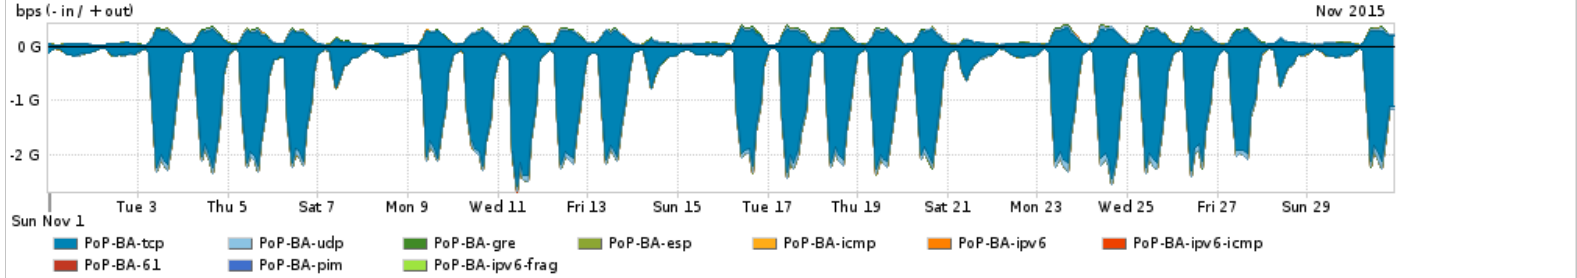

PROFILE	APPLICATION	IN	OUT	TOTAL	
☐	PoP-BA	other UDP	34.31 Mbps	10.46 Mbps	44.77 Mbps
☐	PoP-BA	other TCP	9.08 Mbps	8.69 Mbps	17.77 Mbps
☐	PoP-BA	macromedia-fcs	4.18 Mbps	694.74 Kbps	4.87 Mbps
☐	PoP-BA	smtp	1.35 Mbps	1.07 Mbps	2.42 Mbps
☐	PoP-BA	dns	974.07 Kbps	755.48 Kbps	1.73 Mbps
☐	PoP-BA	bittorrent	388.89 Kbps	261.99 Kbps	650.88 Kbps
☐	PoP-BA	ssh	247.89 Kbps	376.82 Kbps	624.71 Kbps
☐	PoP-BA	sip	299.96 Kbps	263.98 Kbps	563.94 Kbps

Distribuição do tráfego do PoP-BA por protocolo

Average | Max | PCT95

PROFILE	PROTOCOL	IN	OUT	TOTAL	
☐	PoP-BA	tcp	789.42 Mbps	126.53 Mbps	915.95 Mbps
☐	PoP-BA	udp	35.65 Mbps	11.98 Mbps	47.63 Mbps
☐	PoP-BA	gre	1.18 Mbps	7.07 Mbps	8.25 Mbps
☐	PoP-BA	esp	1.78 Mbps	4.35 Mbps	6.13 Mbps
☐	PoP-BA	icmp	55.26 Kbps	166.51 Kbps	221.77 Kbps
☐	PoP-BA	ipv6	7.98 Kbps	2.81 Kbps	10.78 Kbps
☐	PoP-BA	ipv6-icmp	2.77 Kbps	5.98 Kbps	8.75 Kbps
☐	PoP-BA	61	353.00 bps	0.00 bps	353.00 bps
☐	PoP-BA	pim	0.00 bps	19.00 bps	19.00 bps
☐	PoP-BA	ipv6-frag	0.00 bps	15.00 bps	15.00 bps

For assistance with this product, please contact support@arbornetworks.com.