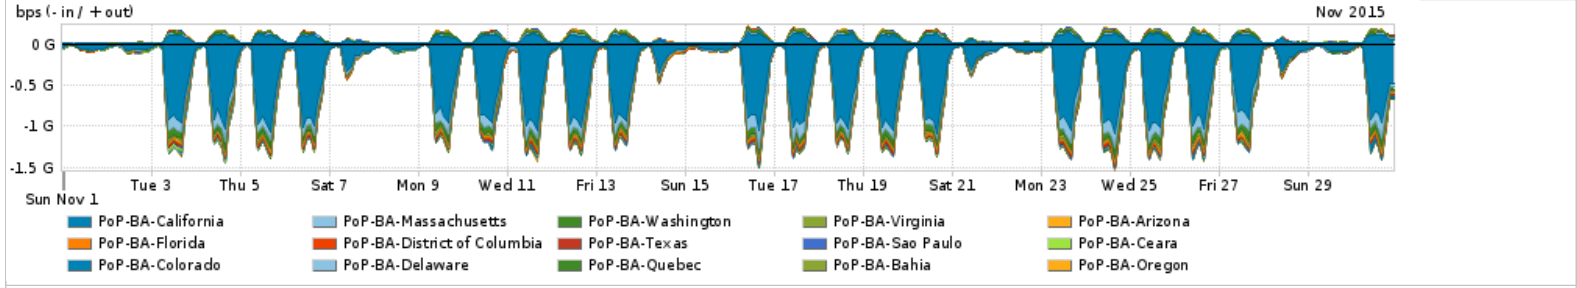

Interesse de tráfego do PoP-BA com os outros PoPs da RNP

Average | Max | PCT95

PROFILE	PROFILE	IN	OUT	TOTAL
<input type="checkbox"/>	PoP-BA	PoP-DF	0.00 bps	4.91 Mbps
<input type="checkbox"/>	PoP-BA	PoP-RJ	2.80 Mbps	636.22 Kbps
<input type="checkbox"/>	PoP-BA	PoP-PR	2.65 Mbps	0.00 bps
<input type="checkbox"/>	PoP-BA	PoP-RS	2.12 Mbps	387.87 Kbps
<input type="checkbox"/>	PoP-BA	PoP-SP	146.58 Kbps	963.66 Kbps
<input type="checkbox"/>	PoP-BA	PoP-MG	53.00 bps	843.37 Kbps
<input type="checkbox"/>	PoP-BA	PoP-AL	0.00 bps	816.74 Kbps
<input type="checkbox"/>	PoP-BA	PoP-PB	0.00 bps	690.01 Kbps
<input type="checkbox"/>	PoP-BA	PoP-PE	0.00 bps	652.11 Kbps

PROFILE	PROFILE	IN	OUT	TOTAL
<input type="checkbox"/>	PoP-BA	PoP-PI	23.00 bps	493.34 Kbps
				493.37 Kbps

Distribuição do tráfego do PoP-BA por estado, província ou similar

Average | Max | PCT95

PROFILE	REGION	IN	OUT	TOTAL	
<input type="checkbox"/>	PoP-BA	California	348.84 Mbps	43.82 Mbps	392.66 Mbps
<input type="checkbox"/>	PoP-BA	Massachusetts	43.31 Mbps	2.56 Mbps	45.87 Mbps
<input type="checkbox"/>	PoP-BA	Washington	26.34 Mbps	9.43 Mbps	35.77 Mbps
<input type="checkbox"/>	PoP-BA	Virginia	11.73 Mbps	4.49 Mbps	16.22 Mbps
<input type="checkbox"/>	PoP-BA	Arizona	8.91 Mbps	324.58 Kbps	9.23 Mbps
<input type="checkbox"/>	PoP-BA	Florida	6.74 Mbps	409.85 Kbps	7.15 Mbps
<input type="checkbox"/>	PoP-BA	District of Columbia	5.95 Mbps	657.45 Kbps	6.60 Mbps
<input type="checkbox"/>	PoP-BA	Texas	5.78 Mbps	588.03 Kbps	6.37 Mbps
<input type="checkbox"/>	PoP-BA	Sao Paulo	3.68 Mbps	2.26 Mbps	5.94 Mbps
<input type="checkbox"/>	PoP-BA	Ceara	5.65 Mbps	244.16 Kbps	5.89 Mbps
<input type="checkbox"/>	PoP-BA	Colorado	4.64 Mbps	181.89 Kbps	4.82 Mbps
<input type="checkbox"/>	PoP-BA	Delaware	3.46 Mbps	314.56 Kbps	3.78 Mbps
<input type="checkbox"/>	PoP-BA	Quebec	3.15 Mbps	272.60 Kbps	3.42 Mbps
<input type="checkbox"/>	PoP-BA	Bahia	510.38 Kbps	2.88 Mbps	3.39 Mbps
<input type="checkbox"/>	PoP-BA	Oregon	1.50 Mbps	1.20 Mbps	2.70 Mbps