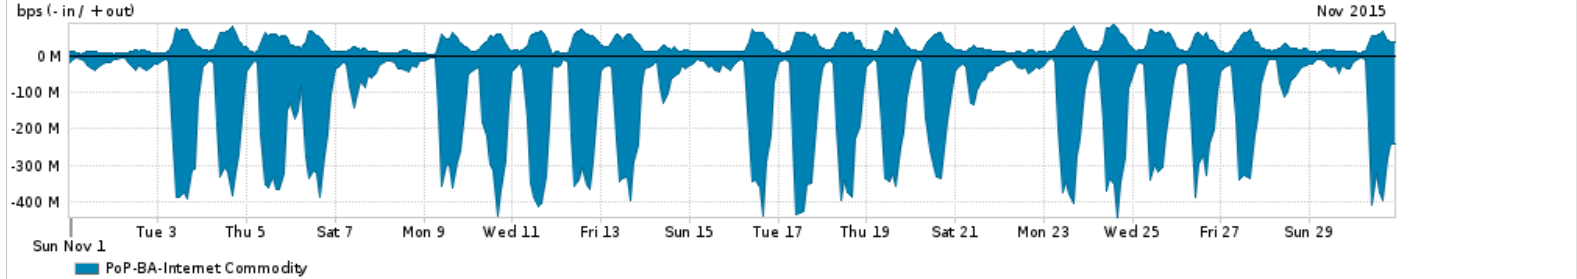

Os gráficos apresentados neste relatório de tráfego estão em formato stack, o que significa que seu valor é uma composição da soma dos componentes listados nas legendas localizadas logo abaixo dos gráficos. Os gráficos estão em "bps x tempo" e possuem dois eixos verticais, Out (positivo) e In (negativo).
 A primeira coluna da tabela define o ponto de referência para entendimento dos valores de In e Out.
 A contabilização do tráfego é sob o ponto de vista do AS da RNP, AS1916.

- Legenda:
- PoP - Ponto de presença da RNP
 - Parceiros - Provedores comerciais que a RNP mantém acordos de troca de tráfego
 - Internet Acadêmica - Acesso às redes acadêmicas internacionais, serviço atualmente provido pela RedClara
 - Internet commodity - Acesso pago à Internet global que é oferecido pela RNP aos seus clientes
 - ASN - Número do sistema autônomo
 - Profile - Objeto gerenciável definido arbitrariamente no Peakflow através de diversos parâmetros (ex: bloco cidr, peer-as, as-path, bgp community, interface, etc)

Utilização do serviço de Internet Commodity pelo PoP-BA

Average | Max | PCT95

PROFILE	PROFILE	IN	OUT	TOTAL	
<input type="checkbox"/>	PoP-BA	Internet Commodity	142.77 Mbps	29.26 Mbps	172.03 Mbps

Utilização das trocas de tráfego comerciais no Brasil pelo PoP-BA