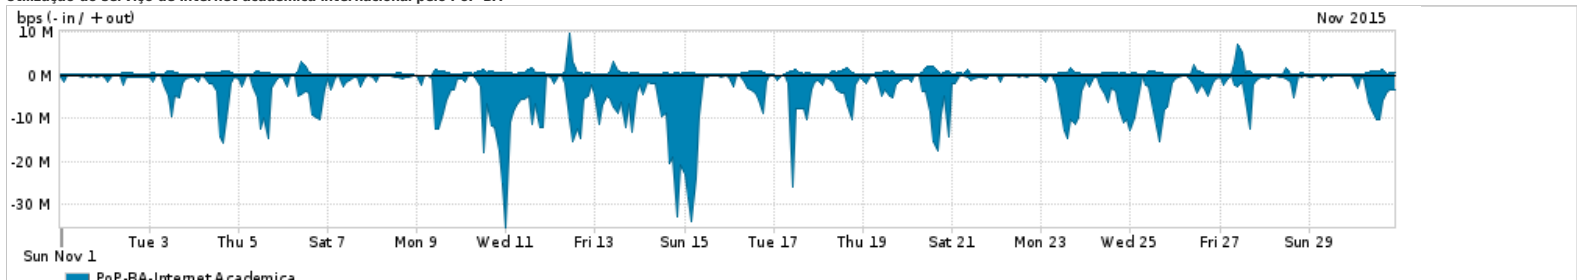

Os gráficos apresentados neste relatório de tráfego estão em formato stack, o que significa que seu valor é uma composição da soma dos componentes listados nas legendas localizadas logo abaixo dos gráficos. Os gráficos estão em "bps x tempo" e possuem dois eixos verticais, Out (positivo) e In (negativo).
 A primeira coluna da tabela define o ponto de referência para entendimento dos valores de In e Out.
 A contabilização do tráfego é sob o ponto de vista do AS da RNP, AS1916.

- Legenda:
- PoP - Ponto de presença da RNP
 - Parceiros - Provedores comerciais que a RNP mantém acordos de troca de tráfego
 - Internet Acadêmica - Acesso às redes acadêmicas internacionais, serviço atualmente provido pela RedClara
 - Internet commodity - Acesso pago à Internet global que é oferecido pela RNP aos seus clientes
 - ASN - Número do sistema autônomo
 - Profile - Objeto gerenciável definido arbitrariamente no Peakflow através de diversos parâmetros (ex: bloco cidr, peer-as, as-path, bgp community, interface, etc)

Utilização do serviço de Internet Commodity pelo PoP-BA

Average | Max | PCT95

PROFILE	PROFILE	IN	OUT	TOTAL	
<input type="checkbox"/>	PoP-BA	Internet Commodity	142.77 Mbps	29.26 Mbps	172.03 Mbps

Utilização das trocas de tráfego comerciais no Brasil pelo PoP-BA

Average | Max | PCT95

PROFILE	PROFILE	IN	OUT	TOTAL	
<input type="checkbox"/>	PoP-BA	Parceiros	673.14 Mbps	107.72 Mbps	780.86 Mbps

Utilização do serviço de Internet acadêmica internacional pelo PoP-BA

Average | Max | PCT95