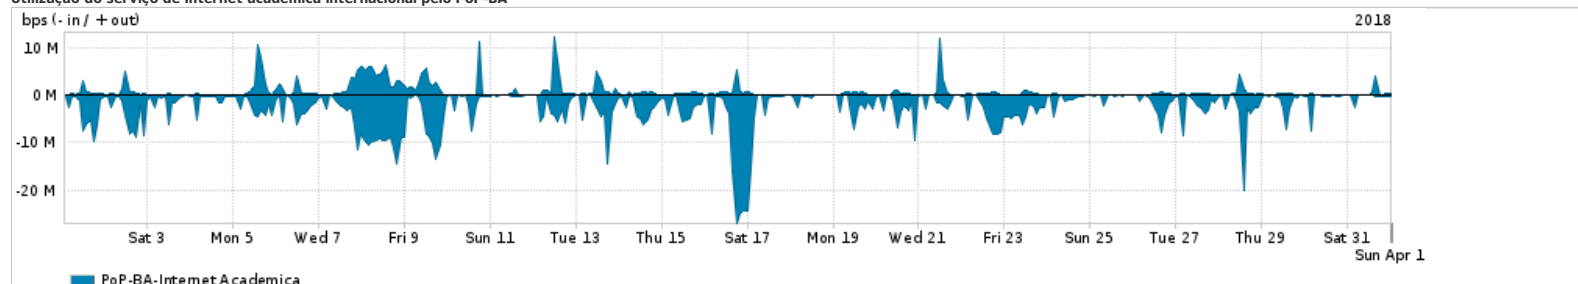

Os gráficos apresentados neste relatório de tráfego estão em formato stack, o que significa que seu valor é uma composição da soma dos componentes listados nas legendas localizadas logo abaixo dos gráficos. Os gráficos estão em "bps x tempo" e possuem dois eixos verticais, Out (positivo) e In (negativo).
 A primeira coluna da tabela define o ponto de referência para entendimento dos valores de In e Out.
 A contabilização do tráfego é sob o ponto de vista do AS da RNP, AS1916.

Utilização do serviço de Internet Commodity pelo PoP-BA

PROFILE	PROFILE	IN	OUT	TOTAL
<input checked="" type="checkbox"/> PoP-BA	Internet Commodity	92.37 Mbps	55.26 Mbps	147.63 Mbps

Utilização das trocas de tráfego comerciais no Brasil pelo PoP-BA

PROFILE	PROFILE	IN	OUT	TOTAL
<input checked="" type="checkbox"/> PoP-BA	Parceiros	675.77 Mbps	260.77 Mbps	936.54 Mbps

Utilização do serviço de Internet acadêmica internacional pelo PoP-BA

PROFILE	PROFILE	IN	OUT	TOTAL
<input checked="" type="checkbox"/> PoP-BA	Internet Acadêmica	2.71 Mbps	711.91 Kbps	3.42 Mbps