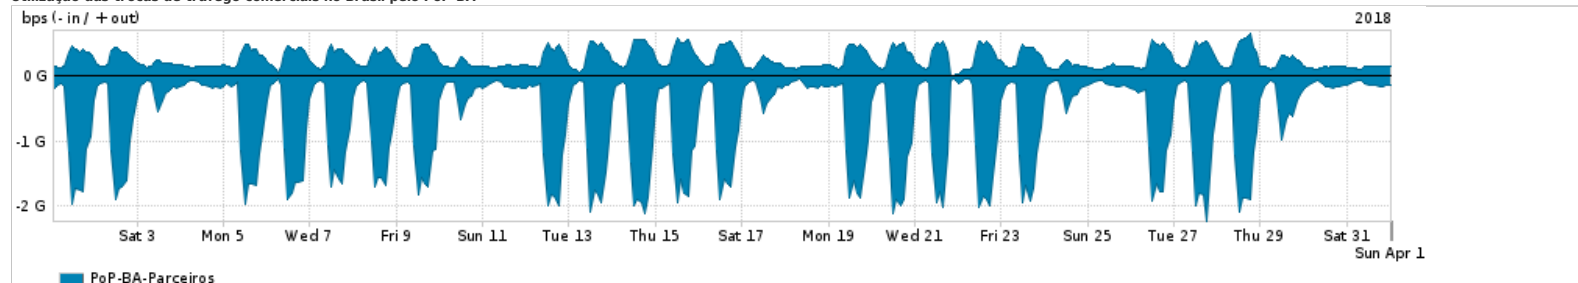

Os gráficos apresentados neste relatório de tráfego estão em formato stack, o que significa que seu valor é uma composição da soma dos componentes listados nas legendas localizadas logo abaixo dos gráficos. Os gráficos estão em "bps x tempo" e possuem dois eixos verticais, Out (positivo) e In (negativo).
 A primeira coluna da tabela define o ponto de referência para entendimento dos valores de In e Out.
 A contabilização do tráfego é sob o ponto de vista do AS da RNP, AS1916.

Legenda:

- PoP - Ponto de presença da RNP
- Parceiros - Provedores comerciais que a RNP mantém acordos de troca de tráfego
- Internet Acadêmica - Acesso às redes acadêmicas internacionais, serviço atualmente provido pela RedClara
- Internet commodity - Acesso pago à Internet global que é oferecido pela RNP aos seus clientes
- ASN - Número do sistema autônomo
- Profile - Objeto gerenciável definido arbitrariamente no Peakflow através de diversos parâmetros (ex: bloco cidr, peer-as, as-path, bgp community, interface, etc)

Utilização do serviço de Internet Commodity pelo PoP-BA

PROFILE	PROFILE	IN	OUT	TOTAL
<input checked="" type="checkbox"/> PoP-BA	Internet Commodity	92.37 Mbps	55.26 Mbps	147.63 Mbps

Utilização das trocas de tráfego comerciais no Brasil pelo PoP-BA

PROFILE	PROFILE	IN	OUT	TOTAL
<input checked="" type="checkbox"/> PoP-BA	Parceiros	675.77 Mbps	260.77 Mbps	936.54 Mbps

Utilização do serviço de Internet acadêmica internacional pelo PoP-BA

PROFILE	PROFILE	IN	OUT	TOTAL
<input checked="" type="checkbox"/> PoP-BA	Internet Acadêmica	2.71 Mbps	711.91 Kbps	3.42 Mbps