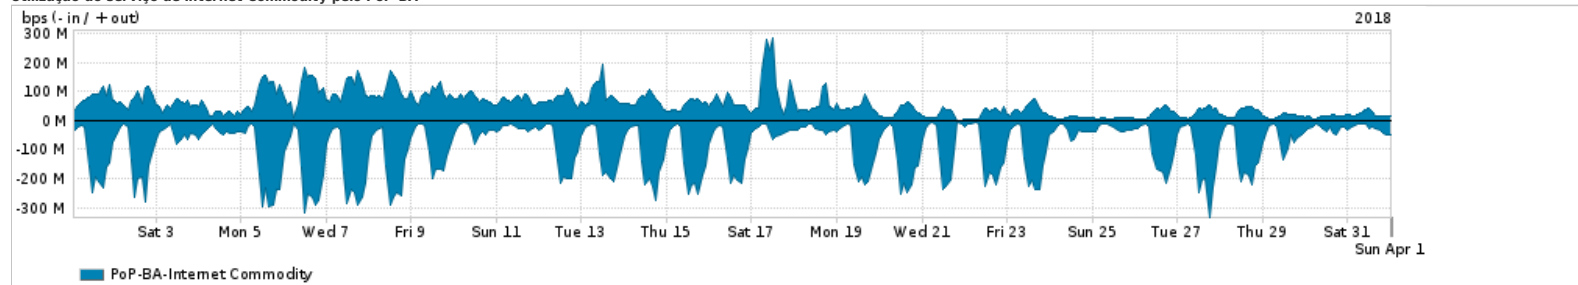

Os gráficos apresentados neste relatório de tráfego estão em formato stack, o que significa que seu valor é uma composição da soma dos componentes listados nas legendas localizadas logo abaixo dos gráficos. Os gráficos estão em "bps x tempo" e possuem dois eixos verticais, Out (positivo) e In (negativo).
 A primeira coluna da tabela define o ponto de referência para entendimento dos valores de In e Out.
 A contabilização do tráfego é sob o ponto de vista do AS da RNP, AS1916.

Legenda:

- PoP - Ponto de presença da RNP
- Parceiros - Provedores comerciais que a RNP mantém acordos de troca de tráfego
- Internet Acadêmica - Acesso às redes acadêmicas internacionais, serviço atualmente provido pela RedClara
- Internet commodity - Acesso pago à Internet global que é oferecido pela RNP aos seus clientes
- ASN - Número do sistema autônomo
- Profile - Objeto gerenciável definido arbitrariamente no Peakflow através de diversos parâmetros (ex: bloco cidr, peer-as, as-path, bgp community, interface, etc)

Utilização do serviço de Internet Commodity pelo PoP-BA

PROFILE	PROFILE	IN	OUT	TOTAL
<input checked="" type="checkbox"/> PoP-BA	Internet Commodity	92.37 Mbps	55.26 Mbps	147.63 Mbps

Utilização das trocas de tráfego comerciais no Brasil pelo PoP-BA