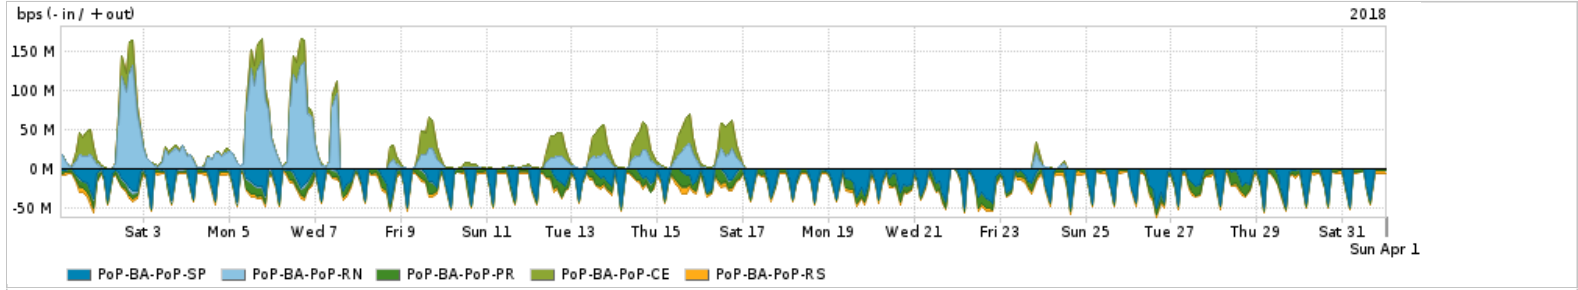

Interesse de tráfego do PoP-BA com os outros PoPs da RNP

Average | Max | PCT95

	PROFILE	PROFILE	IN	OUT	TOTAL
☒	PoP-BA	PoP-SP	12.46 Mbps	75.89 Kbps	12.54 Mbps
☒	PoP-BA	PoP-RN	229.07 Kbps	10.17 Mbps	10.40 Mbps
☒	PoP-BA	PoP-PR	5.60 Mbps	0.00 bps	5.60 Mbps
☒	PoP-BA	PoP-CE	110.49 Kbps	4.91 Mbps	5.02 Mbps
☒	PoP-BA	PoP-RS	2.86 Mbps	103.00 bps	2.86 Mbps
☐	PoP-BA	PoP-AP	36.48 Kbps	1.67 Mbps	1.71 Mbps
☐	PoP-BA	PoP-MA	8.72 Kbps	422.56 Kbps	431.28 Kbps
☐	PoP-BA	PoP-PA	6.42 Kbps	248.79 Kbps	255.22 Kbps
☐	PoP-BA	PoP-RJ	247.93 Kbps	5.67 Kbps	253.60 Kbps