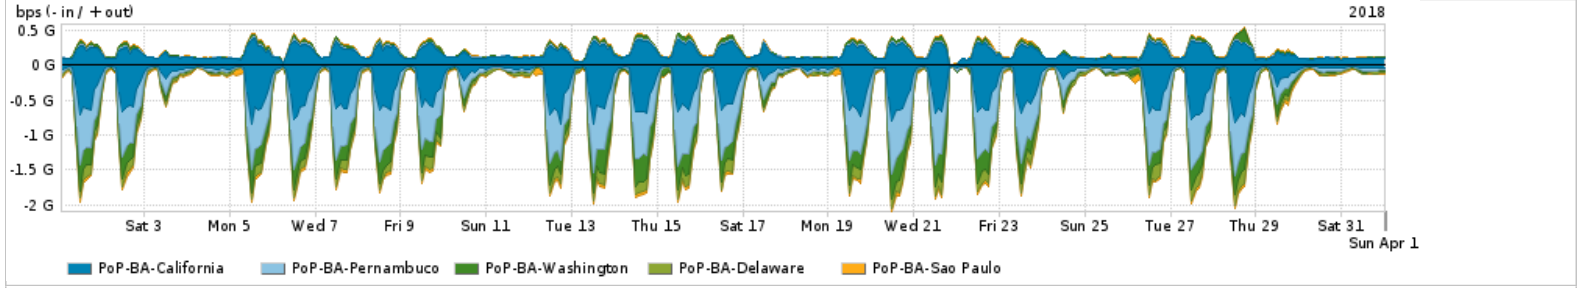

PROFILE	PROFILE	IN	OUT	TOTAL
☐	PoP-BA	PoP-PB	14.80 Kbps	59.16 Kbps	73.96 Kbps

Distribuição do tráfego do PoP-BA por estado, província ou similar

Average | Max | PCT95

	PROFILE	REGION	IN	OUT	TOTAL
☒	PoP-BA	California	227.04 Mbps	172.61 Mbps	399.65 Mbps
☒	PoP-BA	Pernambuco	236.76 Mbps	8.19 Mbps	244.95 Mbps
☒	PoP-BA	Washington	102.11 Mbps	16.61 Mbps	118.71 Mbps
☒	PoP-BA	Delaware	60.98 Mbps	1.74 Mbps	62.72 Mbps
☒	PoP-BA	Sao Paulo	25.55 Mbps	10.89 Mbps	36.44 Mbps
☐	PoP-BA	Massachusetts	28.78 Mbps	1.82 Mbps	30.60 Mbps
☐	PoP-BA	Virginia	20.05 Mbps	7.10 Mbps	27.16 Mbps
☐	PoP-BA	Bahia	4.60 Mbps	13.52 Mbps	18.11 Mbps
☐	PoP-BA	Rio de Janeiro	12.36 Mbps	2.75 Mbps	15.11 Mbps
☐	PoP-BA	Texas	8.05 Mbps	1.24 Mbps	9.29 Mbps
☐	PoP-BA	Arizona	7.80 Mbps	596.51 Kbps	8.40 Mbps
☐	PoP-BA	Florida	5.38 Mbps	2.31 Mbps	7.69 Mbps
☐	PoP-BA	Oregon	2.03 Mbps	3.36 Mbps	5.40 Mbps
☐	PoP-BA	New York	3.52 Mbps	1.59 Mbps	5.11 Mbps
☐	PoP-BA	Quebec	4.15 Mbps	321.21 Kbps	4.47 Mbps