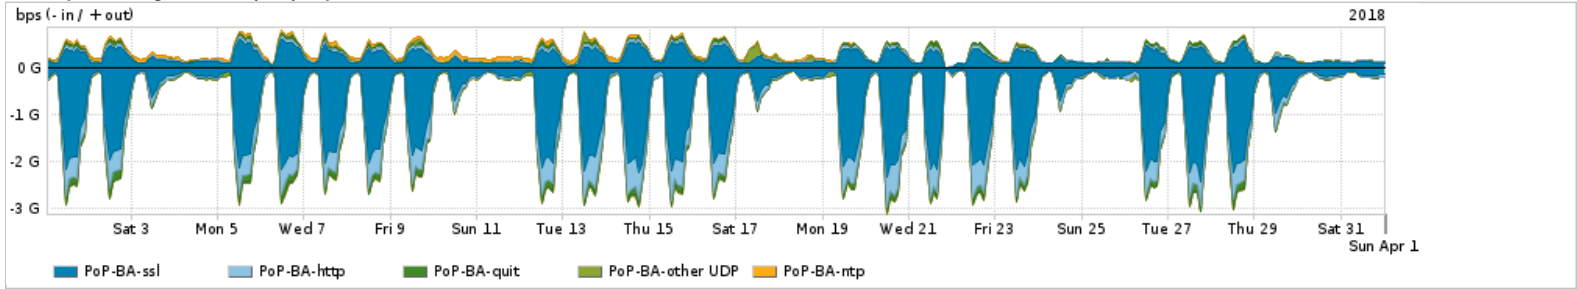

Distribuição do tráfego do PoP-BA por aplicação (análise em camada 3 e 4)

Average | Max | PCT95

	PROFILE	APPLICATION	IN	OUT	TOTAL
☒	PoP-BA	ssl	737.15 Mbps	225.01 Mbps	962.16 Mbps
☒	PoP-BA	http	190.47 Mbps	32.22 Mbps	222.69 Mbps