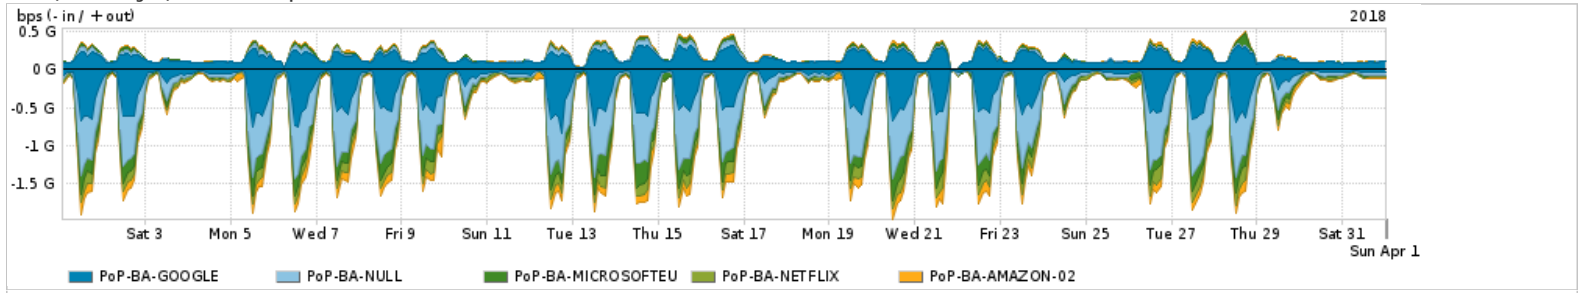

Redes (AS's de origem) mais acessadas pelo PoP-BA

Average | Max | PCT95

	PROFILE	AS NAME	ASN	IN	OUT	TOTAL
☒	PoP-BA	GOOGLE	15169	203.40 Mbps	154.40 Mbps	357.80 Mbps
☒	PoP-BA	NULL	0	238.17 Mbps	15.07 Mbps	253.24 Mbps
☒	PoP-BA	MICROSOFTEU	8068	71.78 Mbps	10.91 Mbps	82.68 Mbps
☒	PoP-BA	NETFLIX	2906	59.66 Mbps	1.70 Mbps	61.36 Mbps
☒	PoP-BA	AMAZON-02	16509	51.20 Mbps	10.02 Mbps	61.22 Mbps
☐	PoP-BA	FACEBOOK	32934	43.08 Mbps	9.17 Mbps	52.25 Mbps
☐	PoP-BA	AKAMAI-ASNI	20940	45.27 Mbps	2.25 Mbps	47.52 Mbps
☐	PoP-BA	MICROSOFT-CORP-MSN-AS-BLOCK	8075	16.18 Mbps	15.94 Mbps	32.12 Mbps
☐	PoP-BA	GCEPSA-BR	28604	29.58 Mbps	1.27 Mbps	30.86 Mbps
☐	PoP-BA	EDGECAST	15133	27.38 Mbps	802.67 Kbps	28.19 Mbps