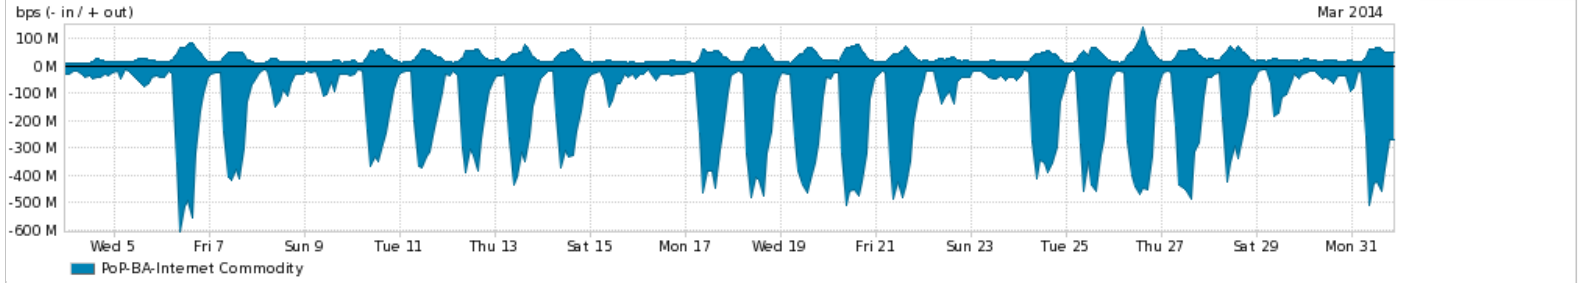

Os gráficos apresentados neste relatório de tráfego estão em formato stack, o que significa que seu valor é uma composição da soma dos componentes listados nas legendas localizadas logo abaixo dos gráficos. Os gráficos estão em "bps x tempo" e possuem dois eixos verticais, Out (positivo) e In (negativo).

A primeira coluna da tabela define o ponto de referência para entendimento dos valores de In e Out.

A contabilização do tráfego é sob o ponto de vista do AS da RNP, AS1916.

Legenda:

PoP - Ponto de presença da RNP

Parceiros - Provedores comerciais que a RNP mantém acordos de troca de tráfego

Internet Acadêmica - Acesso às redes acadêmicas internacionais, serviço atualmente provido pela RedClara

Internet commodity - Acesso pago à Internet global que é oferecido gratuitamente pela RNP aos seus clientes

ASN - Número do sistema autônomo

Profile - Objeto gerenciável definido arbitrariamente no Peakflow através de diversos parâmetros (ex: bloco cidr, peer-as, as-path, bgp community, interface, etc)

Utilização do serviço de Internet Commodity pelo PoP-BA