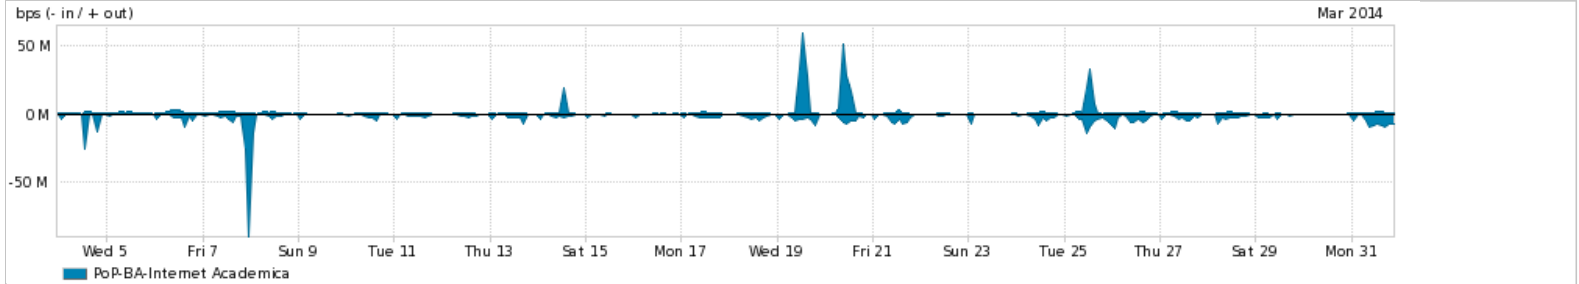

Utilização do serviço de Internet acadêmica internacional pelo PoP-BA

PROFILE	PROFILE	IN	OUT	TOTAL	
☒	PoP-BA	Internet Acadêmica	2.30 Mbps	1.32 Mbps	3.62 Mbps