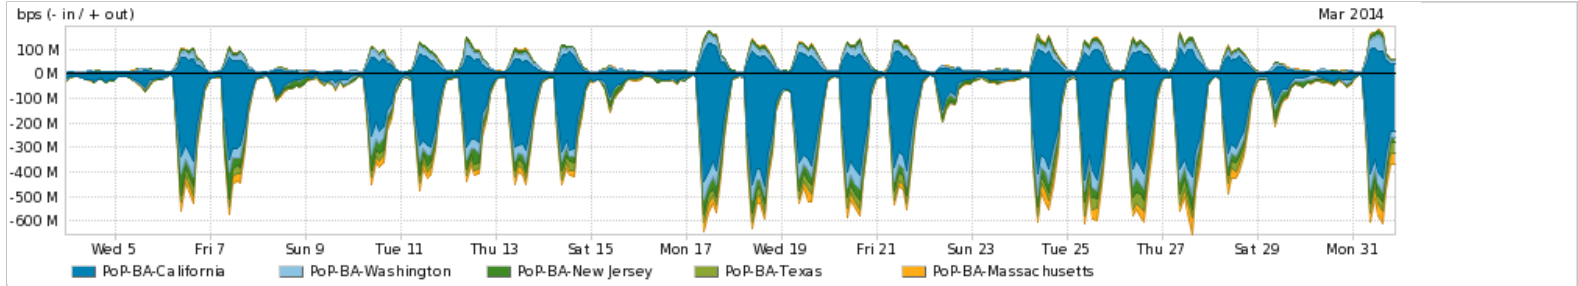

Distribuição do tráfego do PoP-BA por estado, província ou similar

Average | Max | PCT95

PROFILE	REGION	IN	OUT	TOTAL	
☒	PoP-BA	California	123.66 Mbps	29.38 Mbps	153.04 Mbps
☒	PoP-BA	Washington	18.39 Mbps	13.10 Mbps	31.49 Mbps
☒	PoP-BA	New Jersey	16.29 Mbps	3.47 Mbps	19.76 Mbps
☒	PoP-BA	Texas	13.77 Mbps	1.51 Mbps	15.28 Mbps
☐	PoP-BA	Sao Paulo	6.20 Mbps	7.12 Mbps	13.33 Mbps
☒	PoP-BA	Massachusetts	11.79 Mbps	909.27 Kbps	12.70 Mbps
☐	PoP-BA	Pernambuco	8.78 Mbps	877.39 Kbps	9.66 Mbps
☐	PoP-BA	Arizona	7.97 Mbps	278.65 Kbps	8.25 Mbps
☐	PoP-BA	District of Columbia	5.60 Mbps	716.38 Kbps	6.31 Mbps
☐	PoP-BA	Florida	5.60 Mbps	516.20 Kbps	6.12 Mbps
☐	PoP-BA	Connecticut	4.78 Mbps	204.84 Kbps	4.99 Mbps
☐	PoP-BA	Illinois	4.41 Mbps	460.39 Kbps	4.87 Mbps
☐	PoP-BA	Bahia	1.97 Mbps	2.09 Mbps	4.06 Mbps
☐	PoP-BA	Distrito Federal	3.13 Mbps	820.34 Kbps	3.95 Mbps
☐	PoP-BA	Wisconsin	3.54 Mbps	70.81 Kbps	3.62 Mbps