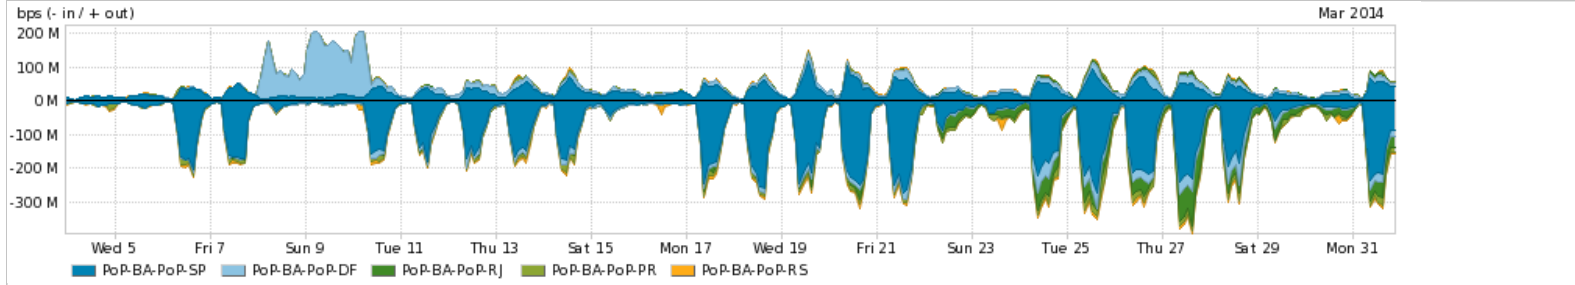

Interesse de tráfego do PoP-BA com os outros PoPs da RNP

Average | Max | PCT95

PROFILE	PROFILE	IN	OUT	TOTAL	
☒	PoP-BA	PoP-SP	70.52 Mbps	24.24 Mbps	94.76 Mbps
☒	PoP-BA	PoP-DF	7.84 Mbps	18.21 Mbps	26.04 Mbps
☒	PoP-BA	PoP-RJ	9.07 Mbps	935.56 Kbps	10.01 Mbps
☐	PoP-BA	PoP-BA	4.90 Mbps	4.90 Mbps	9.79 Mbps
☐	PoP-BA	PoP-SC	7.50 Mbps	831.34 Kbps	8.33 Mbps
☒	PoP-BA	PoP-PR	6.02 Mbps	1.38 Mbps	7.41 Mbps
☐	PoP-BA	PoP-PE	5.56 Mbps	741.27 Kbps	6.30 Mbps
☐	PoP-BA	PoP-MG	3.09 Mbps	1.37 Mbps	4.46 Mbps
☒	PoP-BA	PoP-RS	3.20 Mbps	794.96 Kbps	3.99 Mbps
☐	PoP-BA	PoP-SE	1.91 Mbps	691.01 Kbps	2.60 Mbps