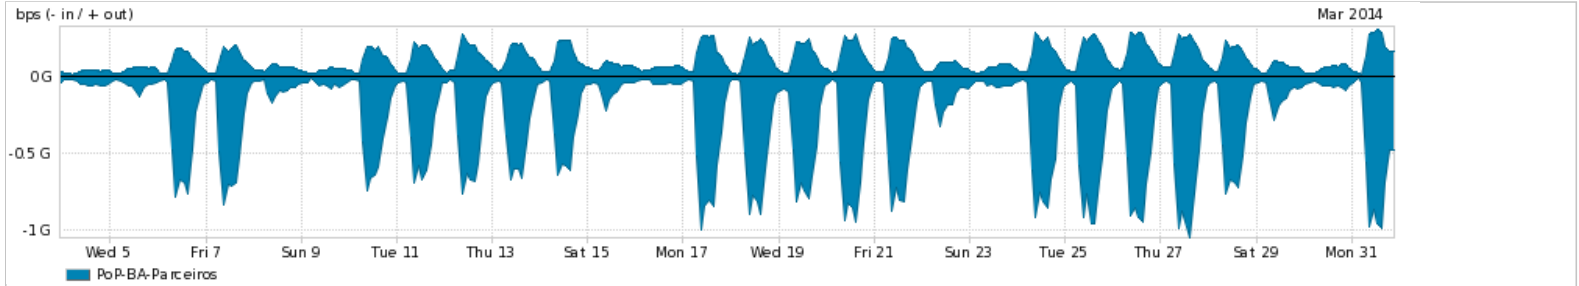

Os gráficos apresentados neste relatório de tráfego estão em formato stack, o que significa que seu valor é uma composição da soma dos componentes listados nas legendas localizadas logo abaixo dos gráficos. Os gráficos estão em "bps x tempo" e possuem dois eixos verticais, Out (positivo) e In (negativo).

ASN - Número do sistema autônomo

Profile - Objeto gerenciável definido arbitrariamente no Peakflow através de diversos parâmetros (ex: bloco cidr, peer-as, as-path, bgp community, interface, etc)

Utilização do serviço de Internet Commodity pelo PoP-BA

PROFILE	PROFILE	IN	OUT	TOTAL	
<input checked="" type="checkbox"/>	PoP-BA	Internet Commodity	160.97 Mbps	30.90 Mbps	191.86 Mbps

Utilização das trocas de tráfego comerciais no Brasil pelo PoP-BA

PROFILE	PROFILE	IN	OUT	TOTAL	
<input checked="" type="checkbox"/>	PoP-BA	Parceiros	286.88 Mbps	108.24 Mbps	395.12 Mbps

Utilização do serviço de Internet acadêmica internacional pelo PoP-BA

PROFILE	PROFILE	IN	OUT	TOTAL	
<input checked="" type="checkbox"/>	PoP-BA	Internet Acadêmica	2.30 Mbps	1.32 Mbps	3.62 Mbps

Redes (AS's de origem) mais acessadas pelo PoP-BA