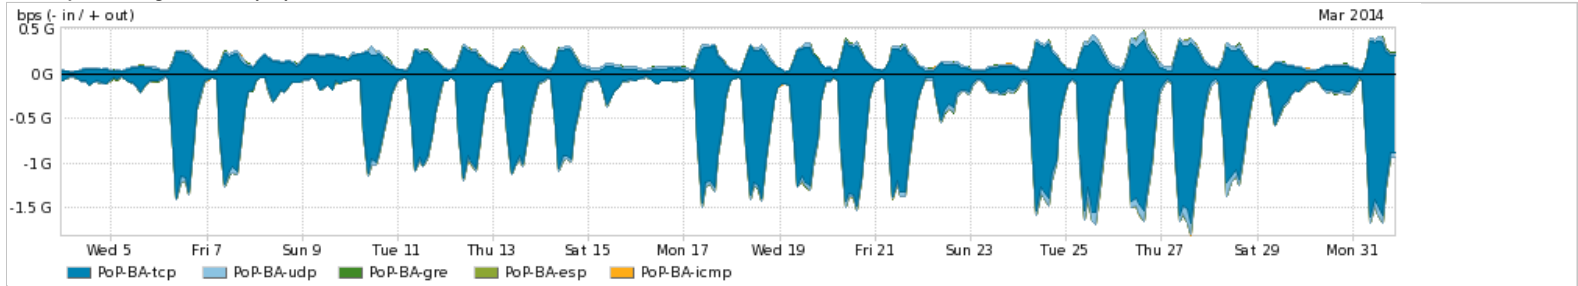

PROFILE	APPLICATION	IN	OUT	TOTAL	
☐	PoP-BA	ssh	2.41 Mbps	1.96 Mbps	4.37 Mbps
☐	PoP-BA	smtp	2.33 Mbps	1.53 Mbps	3.86 Mbps
☐	PoP-BA	pop	121.79 Kbps	1.63 Mbps	1.75 Mbps
☐	PoP-BA	dns	812.85 Kbps	594.50 Kbps	1.41 Mbps
☐	PoP-BA	qq	256.26 Kbps	720.77 Kbps	977.03 Kbps

Distribuição do tráfego do PoP-BA por protocolo

Average | Max | PCT95

PROFILE	PROTOCOL	IN	OUT	TOTAL	
☒	PoP-BA	tcp	473.29 Mbps	133.51 Mbps	606.80 Mbps
☒	PoP-BA	udp	26.24 Mbps	24.20 Mbps	50.44 Mbps
☒	PoP-BA	gre	1.57 Mbps	2.05 Mbps	3.62 Mbps
☒	PoP-BA	esp	465.86 Kbps	420.06 Kbps	885.92 Kbps
☒	PoP-BA	icmp	191.17 Kbps	324.28 Kbps	515.45 Kbps
☐	PoP-BA	ipv6	25.94 Kbps	1.73 Kbps	27.66 Kbps
☐	PoP-BA	ipv6-icmp	0.00 bps	326.00 bps	326.00 bps
☐	PoP-BA	ipv6-frag	0.00 bps	141.00 bps	141.00 bps
☐	PoP-BA	rsvp	4.00 bps	12.00 bps	16.00 bps
☐	PoP-BA	222	0.00 bps	0.00 bps	0.00 bps

For assistance with this product, please contact support@arbornetworks.com.