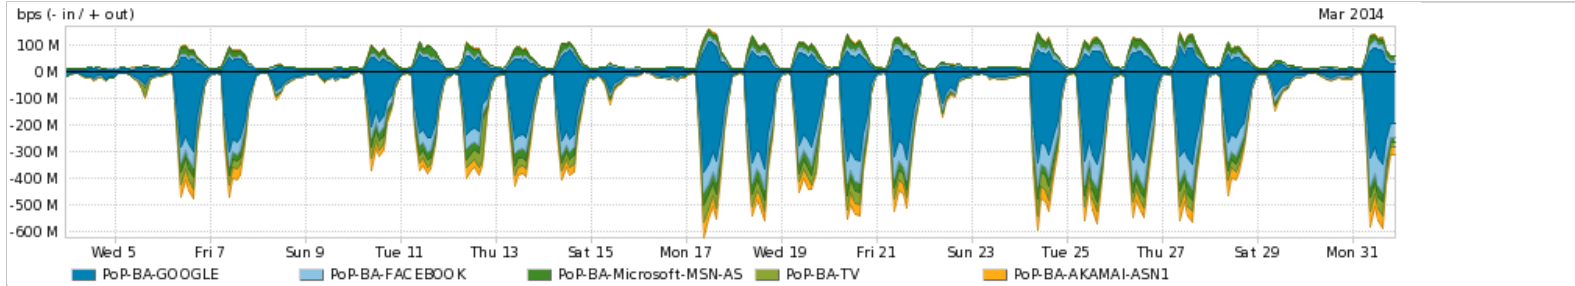

Os gráficos apresentados neste relatório de tráfego estão em formato stack, o que significa que seu valor é uma composição da soma dos componentes listados nas legendas localizadas logo abaixo dos gráficos. Os gráficos estão em "bps x tempo" e possuem dois eixos verticais, Out (positivo) e In (negativo).

ASN - Número do sistema autônomo

Profile - Objeto gerenciável definido arbitrariamente no Peakflow através de diversos parâmetros (ex: bloco cidr, peer-as, as-path, bgp community, interface, etc)

Utilização do serviço de Internet Commodity pelo PoP-BA

PROFILE	PROFILE	IN	OUT	TOTAL	
<input checked="" type="checkbox"/>	PoP-BA	Internet Commodity	160.97 Mbps	30.90 Mbps	191.86 Mbps

Utilização das trocas de tráfego comerciais no Brasil pelo PoP-BA

PROFILE	PROFILE	IN	OUT	TOTAL	
<input checked="" type="checkbox"/>	PoP-BA	Parceiros	286.88 Mbps	108.24 Mbps	395.12 Mbps

Utilização do serviço de Internet acadêmica internacional pelo PoP-BA

PROFILE	PROFILE	IN	OUT	TOTAL	
<input checked="" type="checkbox"/>	PoP-BA	Internet Acadêmica	2.30 Mbps	1.32 Mbps	3.62 Mbps

Redes (AS's de origem) mais acessadas pelo PoP-BA