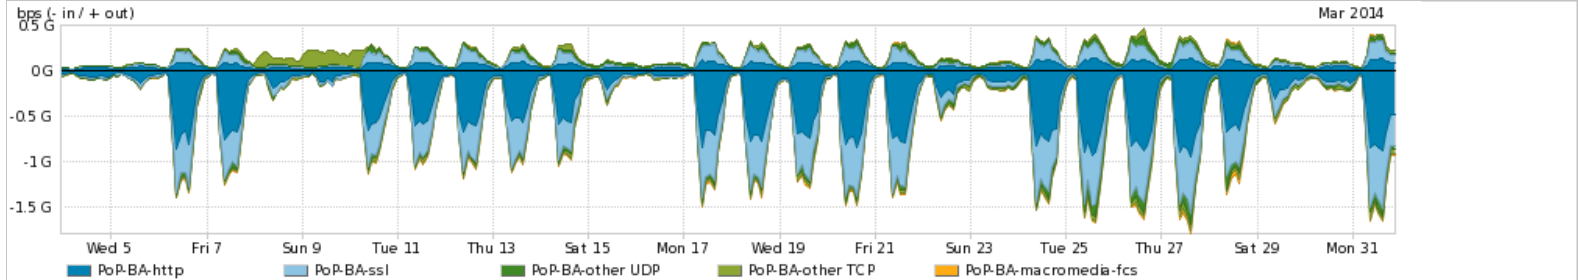

Distribuição do tráfego do PoP-BA por aplicação (análise em camada 3 e 4)

Average | Max | PCT95

PROFILE	APPLICATION	IN	OUT	TOTAL	
☒	PoP-BA	http	274.77 Mbps	50.32 Mbps	325.09 Mbps
☒	PoP-BA	ssl	165.21 Mbps	52.81 Mbps	218.02 Mbps
☒	PoP-BA	other UDP	25.20 Mbps	23.53 Mbps	48.73 Mbps
☒	PoP-BA	other TCP	19.10 Mbps	23.09 Mbps	42.19 Mbps
☒	PoP-BA	macromedia-fcs	7.51 Mbps	381.30 Kbps	7.89 Mbps