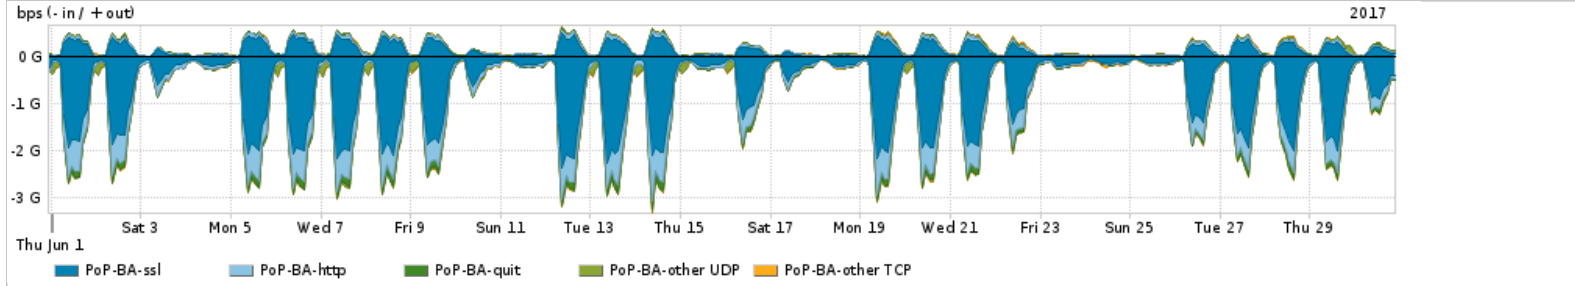

Distribuição do tráfego do PoP-BA por aplicação (análise em camada 3 e 4)

Average | Max | PCT95

PROFILE	APPLICATION	IN	OUT	TOTAL	
☒	PoP-BA	ssl	658.57 Mbps	139.15 Mbps	797.71 Mbps
☒	PoP-BA	http	204.48 Mbps	36.06 Mbps	240.53 Mbps
☒	PoP-BA	quit	43.40 Mbps	4.16 Mbps	47.56 Mbps
☒	PoP-BA	other UDP	18.20 Mbps	14.38 Mbps	32.58 Mbps