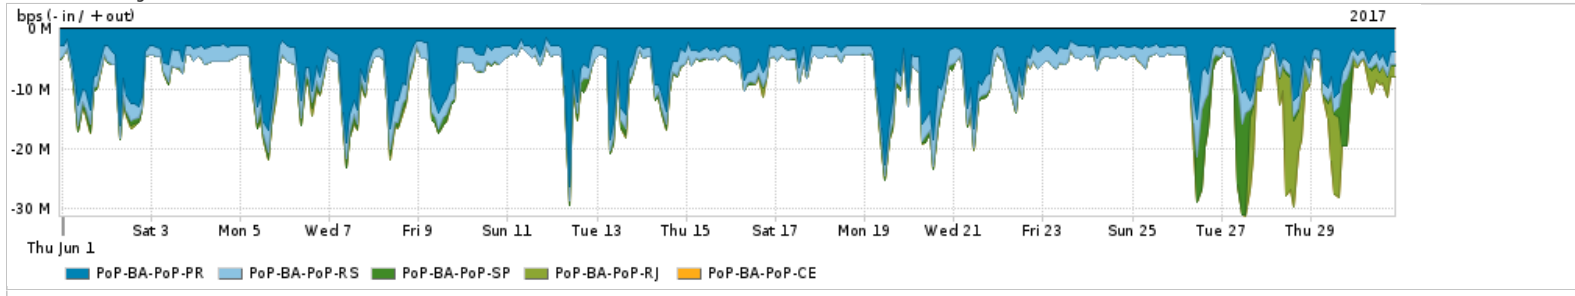

Interesse de tráfego do PoP-BA com os outros PoPs da RNP

Average | Max | PCT95

PROFILE	PROFILE	IN	OUT	TOTAL	
☒	PoP-BA	PoP-PR	5.81 Mbps	0.00 bps	5.81 Mbps
☒	PoP-BA	PoP-RS	2.13 Mbps	55.00 bps	2.13 Mbps
☒	PoP-BA	PoP-SP	587.46 Kbps	2.89 Kbps	590.35 Kbps
☒	PoP-BA	PoP-RJ	526.90 Kbps	5.80 Kbps	532.70 Kbps
☒	PoP-BA	PoP-CE	219.00 bps	724.00 bps	943.00 bps
☐	PoP-BA	PoP-SC	795.00 bps	18.00 bps	813.00 bps
☐	PoP-BA	PoP-DF	0.00 bps	37.00 bps	37.00 bps
☐	PoP-BA	PoP-PI	18.00 bps	0.00 bps	18.00 bps
☐	PoP-BA	PoP-BA	1.00 bps	1.00 bps	2.00 bps