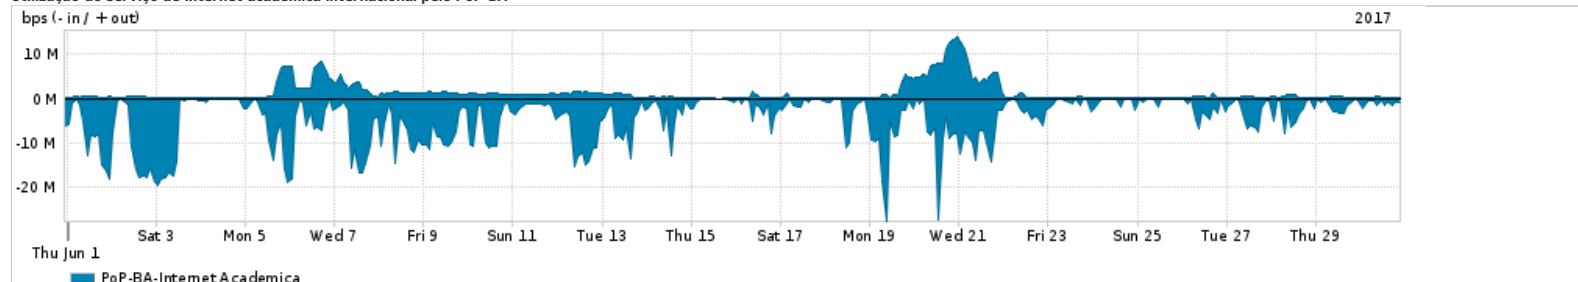

Utilização do serviço de Internet acadêmica internacional pelo PoP-BA

Average | Max | PCT95

PROFILE	PROFILE	IN	OUT	TOTAL	
☒	PoP-BA	Internet Acadêmica	4.67 Mbps	1.22 Mbps	5.89 Mbps