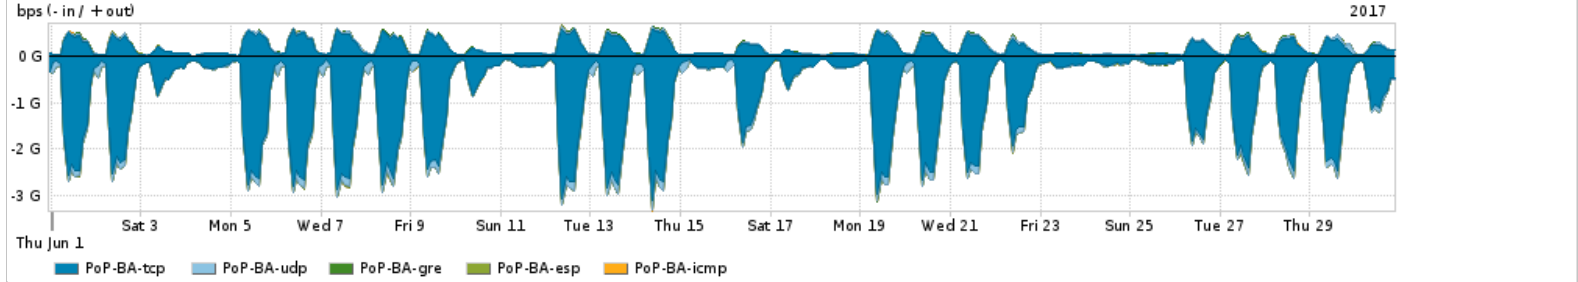

PROFILE	APPLICATION	IN	OUT	TOTAL	
☒	PoP-BA		other TCP	10.53 Mbps	4.61 Mbps	15.14 Mbps
☐	PoP-BA		smtp	1.42 Mbps	1.27 Mbps	2.69 Mbps
☐	PoP-BA		macromedia-fcs	1.90 Mbps	341.22 Kbps	2.24 Mbps
☐	PoP-BA		ssh	582.33 Kbps	1.61 Mbps	2.19 Mbps
☐	PoP-BA		dns	1.10 Mbps	826.52 Kbps	1.92 Mbps
☐	PoP-BA		rsync	593.23 Kbps	546.06 Kbps	1.14 Mbps

Distribuição do tráfego do PoP-BA por protocolo

Average | Max | PCT95

	PROFILE	PROTOCOL	IN	OUT	TOTAL	
☒	PoP-BA		tcp	879.97 Mbps	185.31 Mbps	1.07 Gbps
☒	PoP-BA		udp	63.19 Mbps	19.89 Mbps	83.09 Mbps
☒	PoP-BA		gre	670.97 Kbps	5.35 Mbps	6.02 Mbps
☒	PoP-BA		esp	1.91 Mbps	822.77 Kbps	2.73 Mbps
☒	PoP-BA		icmp	113.60 Kbps	162.36 Kbps	275.96 Kbps
☐	PoP-BA		ipv6	96.01 Kbps	8.90 Kbps	104.91 Kbps
☐	PoP-BA		ipv6-icmp	6.45 Kbps	5.86 Kbps	12.31 Kbps
☐	PoP-BA		ipencap	901.00 bps	896.00 bps	1.80 Kbps
☐	PoP-BA		sctp	7.00 bps	0.00 bps	7.00 bps
☐	PoP-BA		ipv6-nonxt	3.00 bps	0.00 bps	3.00 bps

For assistance with this product, please contact support@arbornetworks.com.