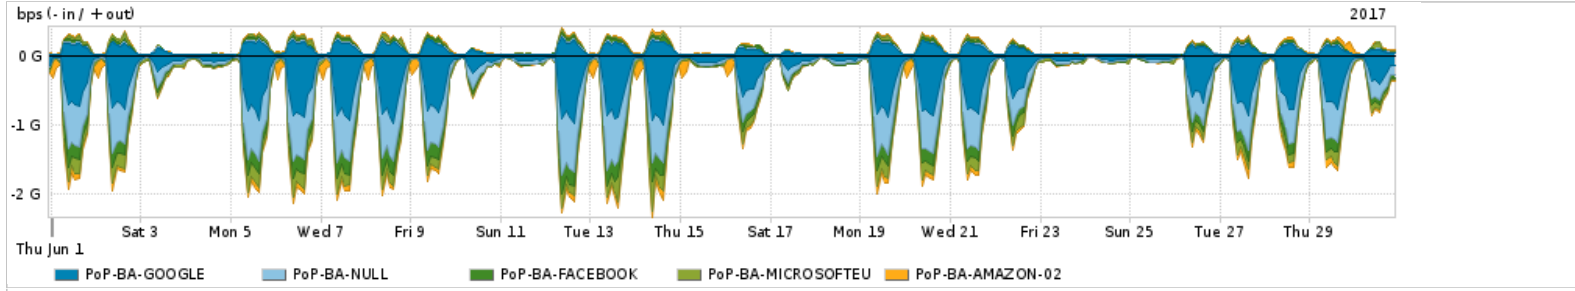

Redes (AS's de origem) mais acessadas pelo PoP-BA

Average | Max | PCT95

PROFILE	AS NAME	ASN	IN	OUT	TOTAL	
☒	PoP-BA	GOOGLE	15169	271.53 Mbps	68.87 Mbps	340.40 Mbps
☒	PoP-BA	NULL	0	206.21 Mbps	4.89 Mbps	211.10 Mbps
☒	PoP-BA	FACEBOOK	32934	67.73 Mbps	13.31 Mbps	81.03 Mbps
☒	PoP-BA	MICROSOFTEU	8068	68.11 Mbps	12.40 Mbps	80.51 Mbps
☒	PoP-BA	AMAZON-02	16509	38.07 Mbps	11.88 Mbps	49.95 Mbps
☐	PoP-BA	GCEPSABR	28604	23.39 Mbps	2.03 Mbps	25.41 Mbps
☐	PoP-BA	MICROSOFT-CORP-MSN-AS-BLOCK	8075	12.94 Mbps	11.54 Mbps	24.49 Mbps
☐	PoP-BA	APPLE	714	5.37 Mbps	14.35 Mbps	19.72 Mbps
☐	PoP-BA	DROPBOX	19679	8.26 Mbps	5.40 Mbps	13.66 Mbps
☐	PoP-BA	AKAMAI-ASN1	20940	10.40 Mbps	446.40 Kbps	10.85 Mbps