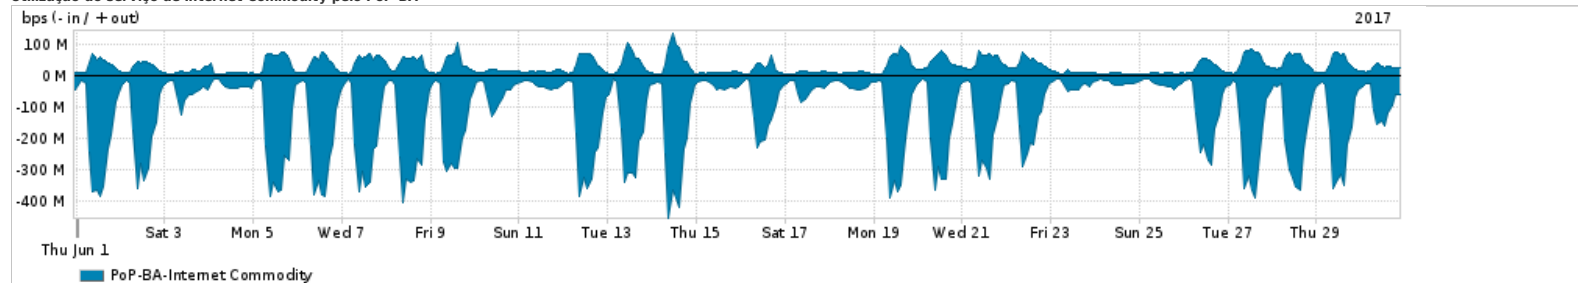

Os gráficos apresentados neste relatório de tráfego estão em formato stack, o que significa que seu valor é uma composição da soma dos componentes listados nas legendas localizadas logo abaixo dos gráficos. Os gráficos estão em "bps x tempo" e possuem dois eixos verticais, Out (positivo) e In (negativo).
 A primeira coluna da tabela define o ponto de referência para entendimento dos valores de In e Out.
 A contabilização do tráfego é sob o ponto de vista do AS da RNP, AS1916.

Legenda:
 PoP - Ponto de presença da RNP
 Parceiros - Provedores comerciais que a RNP mantém acordos de troca de tráfego
 Internet Acadêmica - Acesso às redes acadêmicas internacionais, serviço atualmente provido pela RedClara
 Internet commodity - Acesso pago à Internet global que é oferecido pela RNP aos seus clientes
 ASN - Número do sistema autônomo
 Profile - Objeto gerenciável definido arbitrariamente no Peakflow através de diversos parâmetros (ex: bloco cidr, peer-as, as-path, bgp community, interface, etc)

Utilização do serviço de Internet Commodity pelo PoP-BA

Average | Max | PCT95

PROFILE	PROFILE	IN	OUT	TOTAL	
<input checked="" type="checkbox"/>	PoP-BA	Internet Commodity	123.46 Mbps	29.68 Mbps	153.15 Mbps