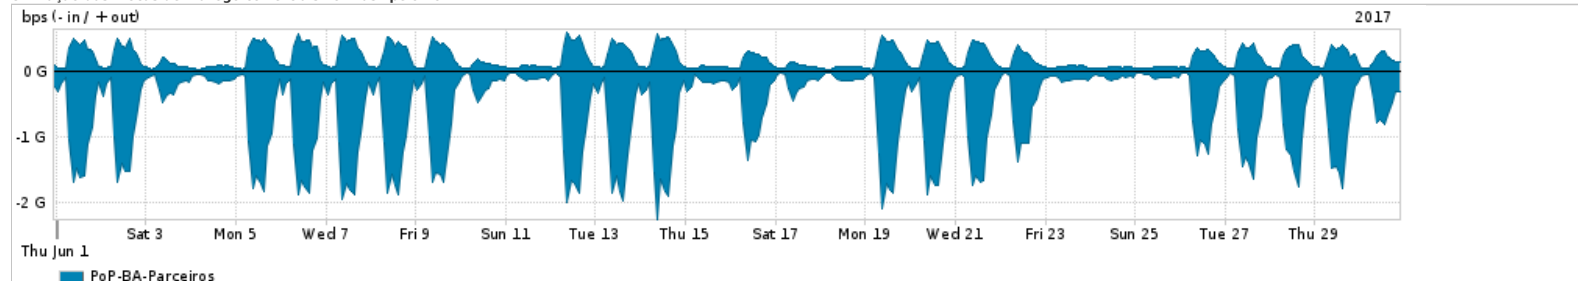

Utilização das trocas de tráfego comerciais no Brasil pelo PoP-BA

Average | Max | PCT95

PROFILE	PROFILE	IN	OUT	TOTAL	
☒	PoP-BA	Parceiros	603.37 Mbps	175.71 Mbps	779.08 Mbps