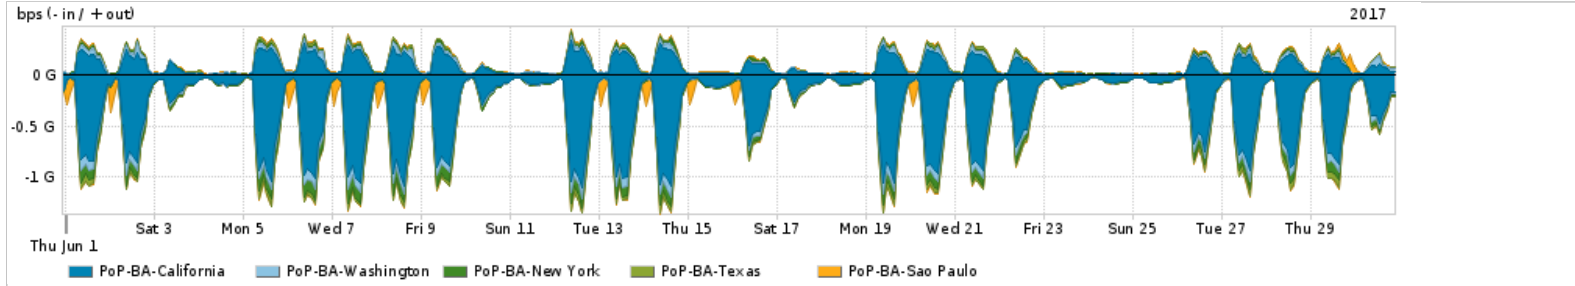

Distribuição do tráfego do PoP-BA por estado, província ou similar

Average | Max | PCT95

PROFILE	REGION	IN	OUT	TOTAL	
☒	PoP-BA	California	312.63 Mbps	85.45 Mbps	398.07 Mbps
☒	PoP-BA	Washington	28.21 Mbps	15.21 Mbps	43.42 Mbps
☒	PoP-BA	New York	34.46 Mbps	7.03 Mbps	41.49 Mbps
☒	PoP-BA	Texas	15.38 Mbps	7.83 Mbps	23.20 Mbps
☒	PoP-BA	Sao Paulo	14.61 Mbps	7.85 Mbps	22.46 Mbps
☐	PoP-BA	Massachusetts	18.06 Mbps	965.84 Kbps	19.02 Mbps
☐	PoP-BA	Virginia	8.16 Mbps	5.39 Mbps	13.55 Mbps
☐	PoP-BA	Arizona	12.23 Mbps	385.73 Kbps	12.62 Mbps
☐	PoP-BA	Delaware	10.46 Mbps	2.11 Mbps	12.57 Mbps
☐	PoP-BA	New Hampshire	9.72 Mbps	544.28 Kbps	10.26 Mbps
☐	PoP-BA	Noord-Holland	5.27 Mbps	3.09 Mbps	8.35 Mbps
☐	PoP-BA	Florida	4.92 Mbps	334.56 Kbps	5.26 Mbps
☐	PoP-BA	Connecticut	2.46 Mbps	70.57 Kbps	2.53 Mbps
☐	PoP-BA	Illinois	1.69 Mbps	646.26 Kbps	2.33 Mbps
☐	PoP-BA	Bahia	536.97 Kbps	1.76 Mbps	2.30 Mbps