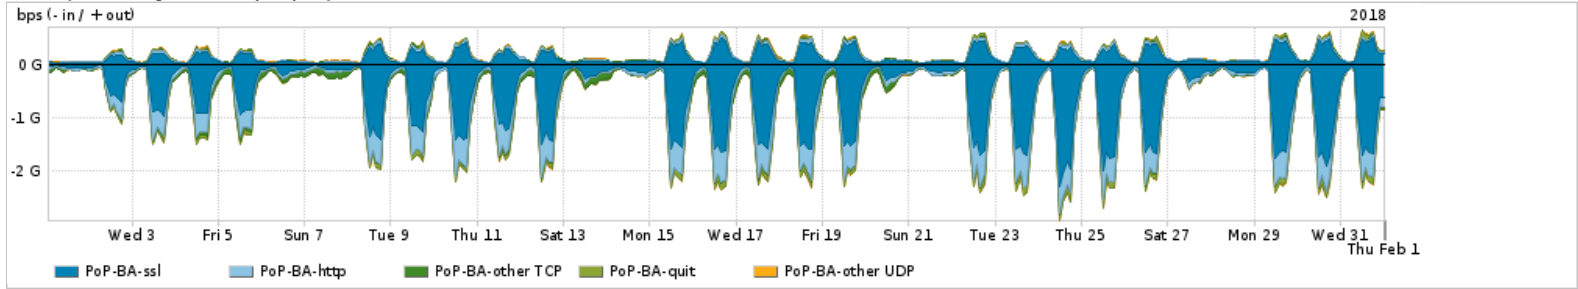

Distribuição do tráfego do PoP-BA por aplicação (análise em camada 3 e 4)

Average | Max | PCT95

	PROFILE	APPLICATION	IN	OUT	TOTAL
☒	PoP-BA	ssl	515.73 Mbps	125.47 Mbps	641.20 Mbps
☒	PoP-BA	http	181.68 Mbps	29.15 Mbps	210.83 Mbps