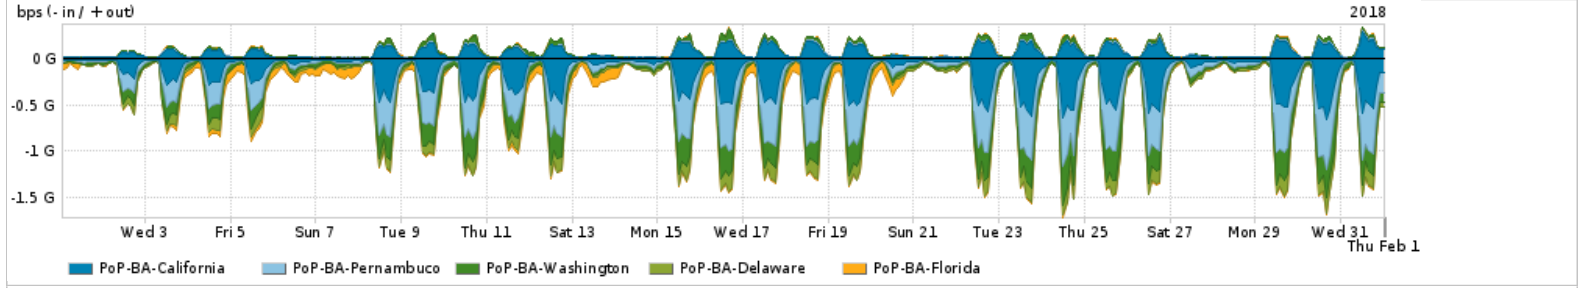

PROFILE	PROFILE	IN	OUT	TOTAL
☐	PoP-BA	PoP-SE	229.00 bps	19.57 Kbps	19.80 Kbps

Distribuição do tráfego do PoP-BA por estado, província ou similar

Average | Max | PCT95

	PROFILE	REGION	IN	OUT	TOTAL
☒	PoP-BA	California	151.82 Mbps	61.51 Mbps	213.33 Mbps
☒	PoP-BA	Pernambuco	146.61 Mbps	4.69 Mbps	151.30 Mbps
☒	PoP-BA	Washington	101.89 Mbps	16.70 Mbps	118.58 Mbps
☒	PoP-BA	Delaware	49.96 Mbps	859.22 Kbps	50.82 Mbps
☒	PoP-BA	Florida	32.92 Mbps	1.80 Mbps	34.72 Mbps
☐	PoP-BA	Virginia	15.52 Mbps	7.75 Mbps	23.27 Mbps
☐	PoP-BA	Massachusetts	20.15 Mbps	1.31 Mbps	21.46 Mbps
☐	PoP-BA	Rio de Janeiro	17.80 Mbps	1.83 Mbps	19.63 Mbps
☐	PoP-BA	Bahia	3.05 Mbps	10.64 Mbps	13.69 Mbps
☐	PoP-BA	Sao Paulo	6.52 Mbps	4.26 Mbps	10.78 Mbps
☐	PoP-BA	Arizona	6.54 Mbps	222.05 Kbps	6.77 Mbps
☐	PoP-BA	Texas	5.23 Mbps	1.01 Mbps	6.24 Mbps
☐	PoP-BA	New York	3.48 Mbps	1.04 Mbps	4.52 Mbps
☐	PoP-BA	Quebec	3.45 Mbps	423.23 Kbps	3.88 Mbps
☐	PoP-BA	Distrito Federal	1.48 Mbps	2.13 Mbps	3.61 Mbps