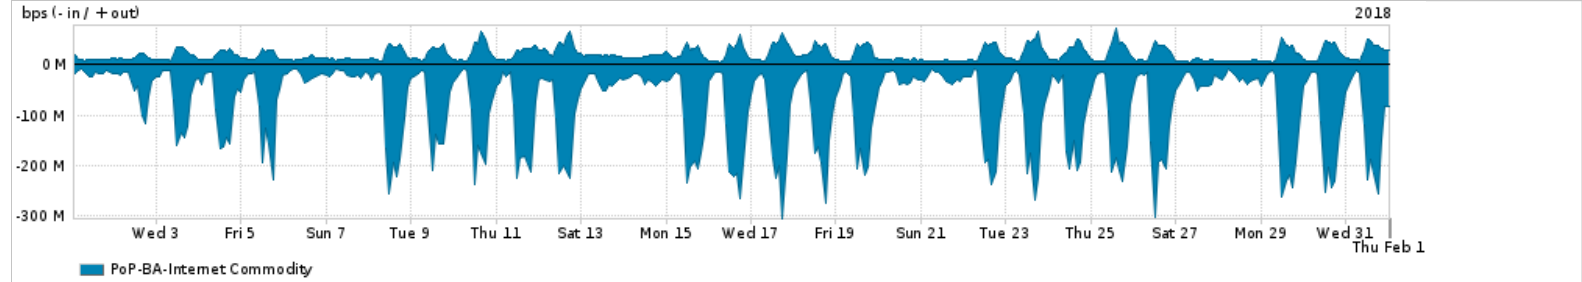

Os gráficos apresentados neste relatório de tráfego estão em formato stack, o que significa que seu valor é uma composição da soma dos componentes listados nas legendas localizadas logo abaixo dos gráficos. Os gráficos estão em "bps x tempo" e possuem dois eixos verticais, Out (positivo) e In (negativo).

A primeira coluna da tabela define o ponto de referência para entendimento dos valores de In e Out.
A contabilização do tráfego é sob o ponto de vista do AS da RNP, AS1916.

Legenda:

- PoP - Ponto de presença da RNP
- Parceiros - Provedores comerciais que a RNP mantém acordos de troca de tráfego
- Internet Acadêmica - Acesso às redes acadêmicas internacionais, serviço atualmente provido pela RedClara
- Internet commodity - Acesso pago à Internet global que é oferecido pela RNP aos seus clientes
- ASN - Número do sistema autônomo
- Profile - Objeto gerenciável definido arbitrariamente no Peakflow através de diversos parâmetros (ex: bloco cidr, peer-as, as-path, bgp community, interface, etc)

Utilização do serviço de Internet Commodity pelo PoP-BA

PROFILE	PROFILE	IN	OUT	TOTAL
<input checked="" type="checkbox"/> PoP-BA	Internet Commodity	80.00 Mbps	20.64 Mbps	100.65 Mbps

Utilização das trocas de tráfego comerciais no Brasil pelo PoP-BA