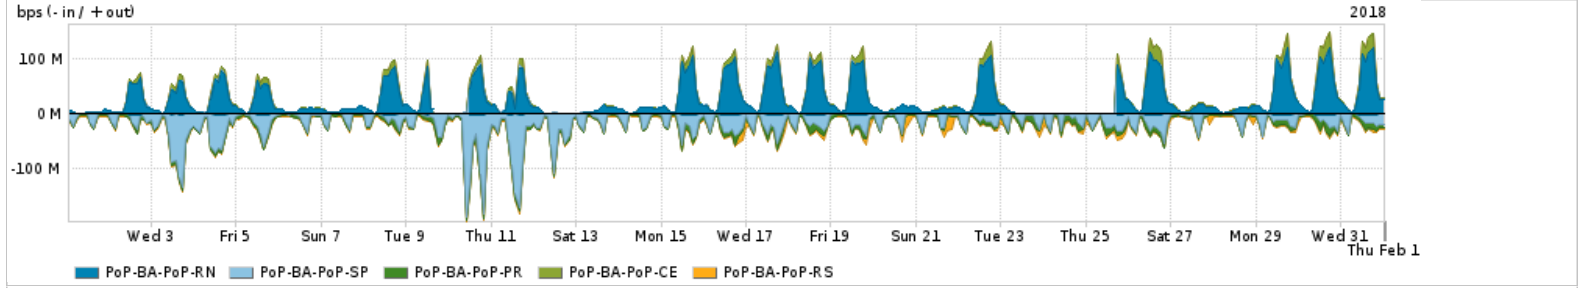

Interesse de tráfego do PoP-BA com os outros PoPs da RNP

Average | Max | PCT95

	PROFILE	PROFILE	IN	OUT	TOTAL
☒	PoP-BA	PoP-RN	550.87 Kbps	24.45 Mbps	25.00 Mbps
☒	PoP-BA	PoP-SP	17.76 Mbps	249.45 Kbps	18.01 Mbps
☒	PoP-BA	PoP-PR	4.94 Mbps	147.00 bps	4.94 Mbps
☒	PoP-BA	PoP-CE	92.68 Kbps	3.61 Mbps	3.71 Mbps
☒	PoP-BA	PoP-RS	2.84 Mbps	49.00 bps	2.84 Mbps
☐	PoP-BA	PoP-AP	46.00 Kbps	2.28 Mbps	2.33 Mbps
☐	PoP-BA	PoP-MA	12.64 Kbps	566.23 Kbps	578.88 Kbps
☐	PoP-BA	PoP-PA	6.61 Kbps	240.95 Kbps	247.56 Kbps
☐	PoP-BA	PoP-RJ	134.62 Kbps	3.10 Kbps	137.73 Kbps