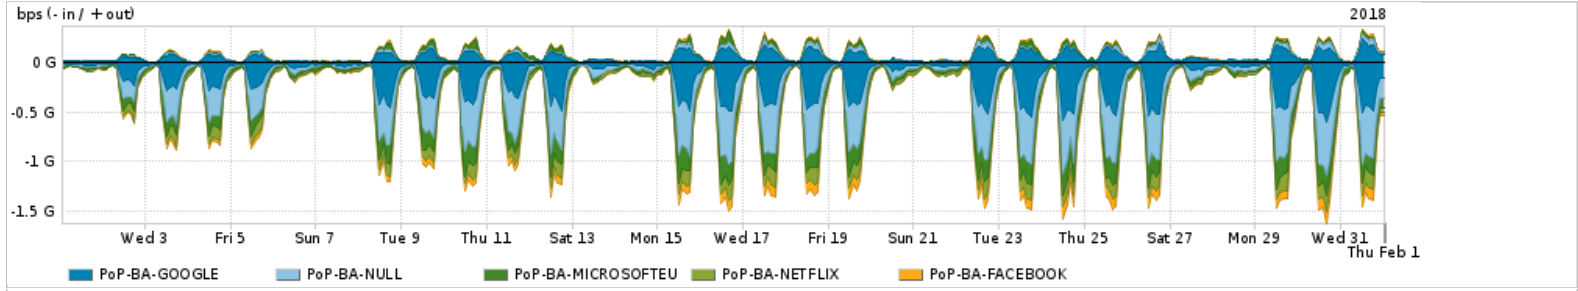

Redes (AS's de origem) mais acessadas pelo PoP-BA

Average | Max | PCT95

	PROFILE	AS NAME	ASN	IN	OUT	TOTAL
☒	PoP-BA	GOOGLE	15169	141.94 Mbps	51.04 Mbps	192.97 Mbps
☒	PoP-BA	NULL	0	156.85 Mbps	11.04 Mbps	167.89 Mbps
☒	PoP-BA	MICROSOFTEU	8068	75.37 Mbps	11.44 Mbps	86.80 Mbps
☒	PoP-BA	NETFLIX	2906	50.01 Mbps	851.65 Kbps	50.86 Mbps
☒	PoP-BA	FACEBOOK	32934	29.32 Mbps	5.94 Mbps	35.26 Mbps
☐	PoP-BA	AMAZON-02	16509	30.18 Mbps	4.14 Mbps	34.32 Mbps
☐	PoP-BA	AKAMAI-ASN1	20940	29.71 Mbps	1.44 Mbps	31.15 Mbps
☐	PoP-BA	FSU	2553	28.32 Mbps	185.53 Kbps	28.51 Mbps
☐	PoP-BA	UNIVERSIDADE	262857	550.84 Kbps	24.45 Mbps	25.00 Mbps
☐	PoP-BA	GCEPSA-BR	28604	22.01 Mbps	918.88 Kbps	22.92 Mbps