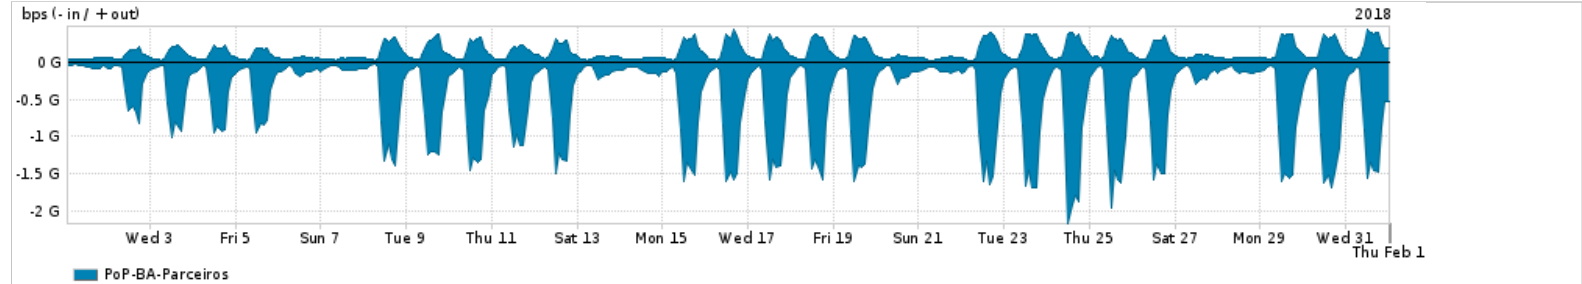

Os gráficos apresentados neste relatório de tráfego estão em formato stack, o que significa que seu valor é uma composição da soma dos componentes listados nas legendas localizadas logo abaixo dos gráficos. Os gráficos estão em "bps x tempo" e possuem dois eixos verticais, Out (positivo) e In (negativo).

A primeira coluna da tabela define o ponto de referência para entendimento dos valores de In e Out.
A contabilização do tráfego é sob o ponto de vista do AS da RNP, AS1916.

Legenda:

- PoP - Ponto de presença da RNP
- Parceiros - Provedores comerciais que a RNP mantém acordos de troca de tráfego
- Internet Acadêmica - Acesso às redes acadêmicas internacionais, serviço atualmente provido pela RedClara
- Internet commodity - Acesso pago à Internet global que é oferecido pela RNP aos seus clientes
- ASN - Número do sistema autônomo
- Profile - Objeto gerenciável definido arbitrariamente no Peakflow através de diversos parâmetros (ex: bloco cidr, peer-as, as-path, bgp community, interface, etc)

Utilização do serviço de Internet Commodity pelo PoP-BA

PROFILE	PROFILE	IN	OUT	TOTAL
<input checked="" type="checkbox"/> PoP-BA	Internet Commodity	80.00 Mbps	20.64 Mbps	100.65 Mbps

Utilização das trocas de tráfego comerciais no Brasil pelo PoP-BA

PROFILE	PROFILE	IN	OUT	TOTAL
<input checked="" type="checkbox"/> PoP-BA	Parceiros	501.73 Mbps	129.25 Mbps	630.98 Mbps

Utilização do serviço de Internet acadêmica internacional pelo PoP-BA

PROFILE	PROFILE	IN	OUT	TOTAL
<input checked="" type="checkbox"/> PoP-BA	Internet Acadêmica	31.02 Mbps	1.09 Mbps	32.12 Mbps