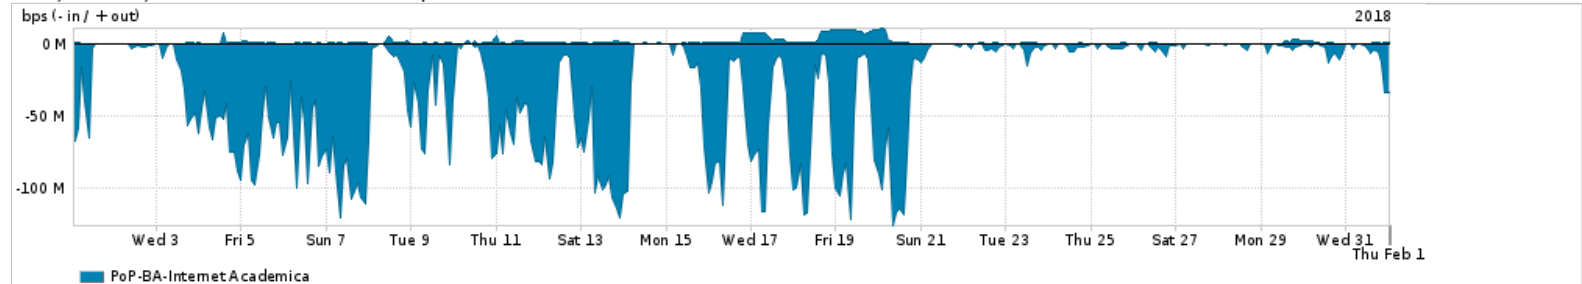

Os gráficos apresentados neste relatório de tráfego estão em formato stack, o que significa que seu valor é uma composição da soma dos componentes listados nas legendas localizadas logo abaixo dos gráficos. Os gráficos estão em "bps x tempo" e possuem dois eixos verticais, Out (positivo) e In (negativo).

A primeira coluna da tabela define o ponto de referência para entendimento dos valores de In e Out.
A contabilização do tráfego é sob o ponto de vista do AS da RNP, AS1916.

Legenda:

- PoP - Ponto de presença da RNP
- Parceiros - Provedores comerciais que a RNP mantém acordos de troca de tráfego
- Internet Acadêmica - Acesso às redes acadêmicas internacionais, serviço atualmente provido pela RedClara
- Internet commodity - Acesso pago à Internet global que é oferecido pela RNP aos seus clientes
- ASN - Número do sistema autônomo
- Profile - Objeto gerenciável definido arbitrariamente no Peakflow através de diversos parâmetros (ex: bloco cidr, peer-as, as-path, bgp community, interface, etc)

Utilização do serviço de Internet Commodity pelo PoP-BA

PROFILE	PROFILE	IN	OUT	TOTAL
<input checked="" type="checkbox"/> PoP-BA	Internet Commodity	80.00 Mbps	20.64 Mbps	100.65 Mbps

Utilização das trocas de tráfego comerciais no Brasil pelo PoP-BA

PROFILE	PROFILE	IN	OUT	TOTAL
<input checked="" type="checkbox"/> PoP-BA	Parceiros	501.73 Mbps	129.25 Mbps	630.98 Mbps

Utilização do serviço de Internet acadêmica internacional pelo PoP-BA

PROFILE	PROFILE	IN	OUT	TOTAL
<input checked="" type="checkbox"/> PoP-BA	Internet Acadêmica	31.02 Mbps	1.09 Mbps	32.12 Mbps