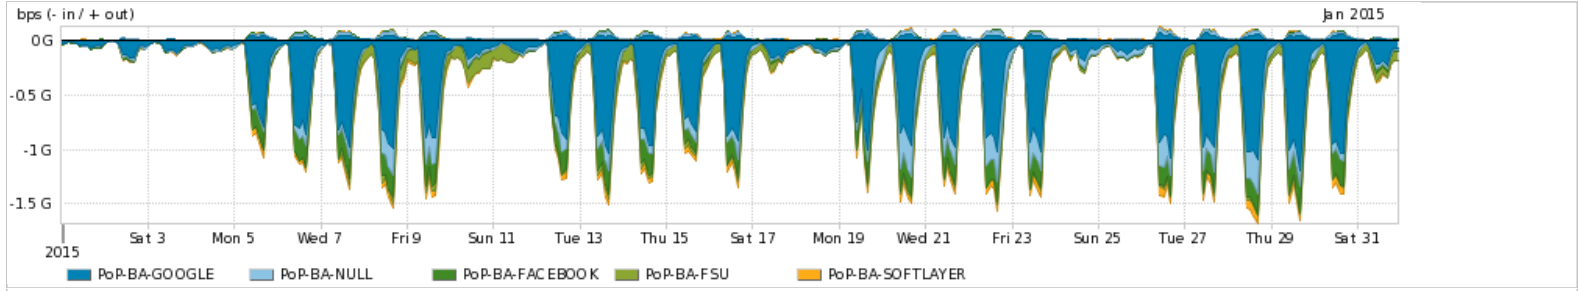

Os gráficos apresentados neste relatório de tráfego estão em formato stack, o que significa que seu valor é uma composição da soma dos componentes listados nas legendas localizadas logo abaixo dos gráficos. Os gráficos estão em "bps x tempo" e possuem dois eixos verticais, Out (positivo) e In (negativo).

ASN - Número do sistema autônomo

Profile - Objeto gerenciável definido arbitrariamente no Peakflow através de diversos parâmetros (ex: bloco cidr, peer-as, as-path, bgp community, interface, etc)

Utilização do serviço de Internet Commodity pelo PoP-BA

PROFILE	PROFILE	IN	OUT	TOTAL	
<input checked="" type="checkbox"/>	PoP-BA	Internet Commodity	132.58 Mbps	16.44 Mbps	149.02 Mbps

Utilização das trocas de tráfego comerciais no Brasil pelo PoP-BA

PROFILE	PROFILE	IN	OUT	TOTAL	
<input checked="" type="checkbox"/>	PoP-BA	Parceiros	552.58 Mbps	54.19 Mbps	606.77 Mbps

Utilização do serviço de Internet acadêmica internacional pelo PoP-BA

PROFILE	PROFILE	IN	OUT	TOTAL	
<input checked="" type="checkbox"/>	PoP-BA	Internet Academica	21.13 Mbps	465.68 Kbps	21.60 Mbps

Redes (AS's de origem) mais acessadas pelo PoP-BA