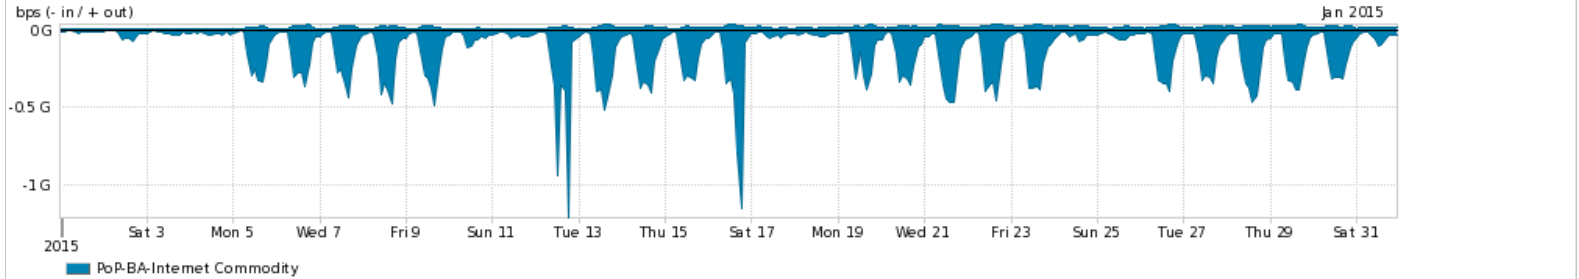

Os gráficos apresentados neste relatório de tráfego estão em formato stack, o que significa que seu valor é uma composição da soma dos componentes listados nas legendas localizadas logo abaixo dos gráficos. Os gráficos estão em "bps x tempo" e possuem dois eixos verticais, Out (positivo) e In (negativo).

A primeira coluna da tabela define o ponto de referência para entendimento dos valores de In e Out.

A contabilização do tráfego é sob o ponto de vista do AS da RNP, AS1916.

Legenda:

PoP - Ponto de presença da RNP

ASN - Número do sistema autônomo

Profile - Objeto gerenciável definido arbitrariamente no Peakflow através de diversos parâmetros (ex: bloco cidr, peer-as, as-path, bgp community, interface, etc)

Utilização do serviço de Internet Commodity pelo PoP-BA

PROFILE	PROFILE	IN	OUT	TOTAL	
<input checked="" type="checkbox"/>	PoP-BA	Internet Commodity	132.58 Mbps	16.44 Mbps	149.02 Mbps

Utilização das trocas de tráfego comerciais no Brasil pelo PoP-BA

PROFILE	PROFILE	IN	OUT	TOTAL	
<input checked="" type="checkbox"/>	PoP-BA	Parceiros	552.58 Mbps	54.19 Mbps	606.77 Mbps