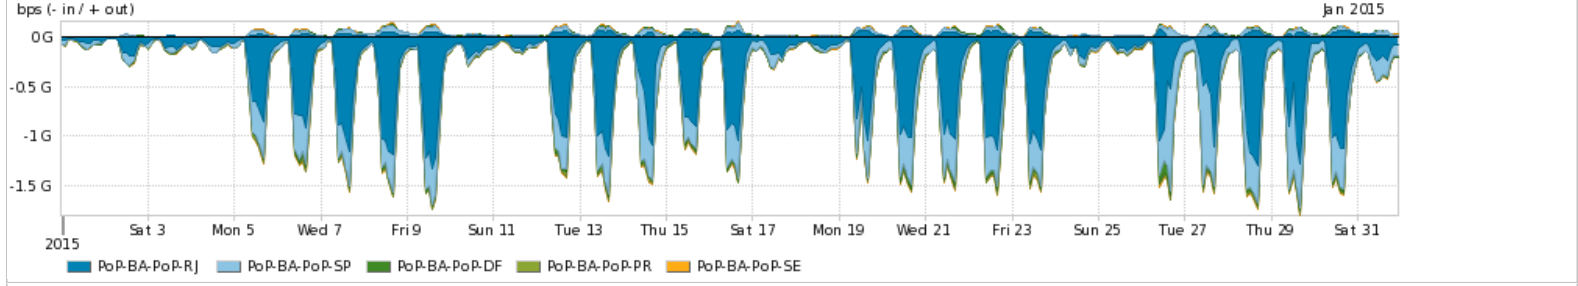

Interesse de tráfego do PoP-BA com os outros PoPs da RNP

Average | Max | PCT95

PROFILE	PROFILE	IN	OUT	TOTAL	
☒	PoP-BA	PoP-RJ	308.22 Mbps	18.39 Mbps	326.61 Mbps
☒	PoP-BA	PoP-SP	153.48 Mbps	17.97 Mbps	171.45 Mbps
☒	PoP-BA	PoP-DF	11.52 Mbps	3.30 Mbps	14.82 Mbps
☒	PoP-BA	PoP-PR	9.93 Mbps	456.11 Kbps	10.39 Mbps
☒	PoP-BA	PoP-SE	6.50 Mbps	2.67 Mbps	9.17 Mbps
☐	PoP-BA	PoP-AL	6.19 Mbps	2.06 Mbps	8.24 Mbps
☐	PoP-BA	PoP-BA	3.59 Mbps	3.59 Mbps	7.19 Mbps
☐	PoP-BA	PoP-ES	5.09 Mbps	731.22 Kbps	5.82 Mbps
☐	PoP-BA	PoP-MG	4.38 Mbps	366.63 Kbps	4.75 Mbps
☐	PoP-BA	PoP-PE	2.55 Mbps	789.40 Kbps	3.34 Mbps