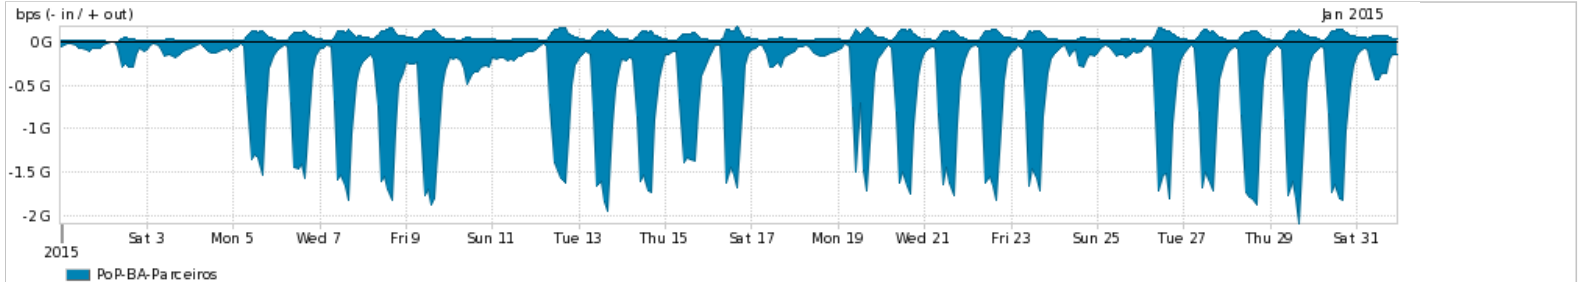

Os gráficos apresentados neste relatório de tráfego estão em formato stack, o que significa que seu valor é uma composição da soma dos componentes listados nas legendas localizadas logo abaixo dos gráficos. Os gráficos estão em "bps x tempo" e possuem dois eixos verticais, Out (positivo) e In (negativo).

ASN - Número do sistema autônomo

Profile - Objeto gerenciável definido arbitrariamente no Peakflow através de diversos parâmetros (ex: bloco cidr, peer-as, as-path, bgp community, interface, etc)

Utilização do serviço de Internet Commodity pelo PoP-BA

PROFILE	PROFILE	IN	OUT	TOTAL	
<input checked="" type="checkbox"/>	PoP-BA	Internet Commodity	132.58 Mbps	16.44 Mbps	149.02 Mbps

Utilização das trocas de tráfego comerciais no Brasil pelo PoP-BA

PROFILE	PROFILE	IN	OUT	TOTAL	
<input checked="" type="checkbox"/>	PoP-BA	Parceiros	552.58 Mbps	54.19 Mbps	606.77 Mbps

Utilização do serviço de Internet acadêmica internacional pelo PoP-BA

PROFILE	PROFILE	IN	OUT	TOTAL	
<input checked="" type="checkbox"/>	PoP-BA	Internet Academica	21.13 Mbps	465.68 Kbps	21.60 Mbps

Redes (AS's de origem) mais acessadas pelo PoP-BA