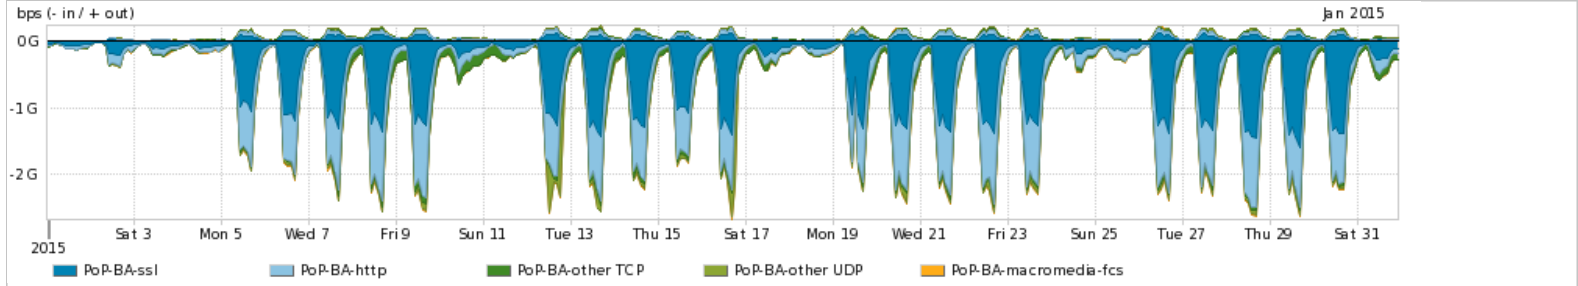

Distribuição do tráfego do PoP-BA por aplicação (análise em camada 3 e 4)

Average | Max | PCT95

PROFILE	APPLICATION	IN	OUT	TOTAL	
☒	PoP-BA	ssl	397.23 Mbps	33.12 Mbps	430.35 Mbps
☒	PoP-BA	http	285.56 Mbps	29.12 Mbps	314.68 Mbps
☒	PoP-BA	other TCP	51.82 Mbps	7.39 Mbps	59.21 Mbps
☒	PoP-BA	other UDP	33.03 Mbps	9.93 Mbps	42.96 Mbps
☒	PoP-BA	macromedia-fcs	6.97 Mbps	314.84 Kbps	7.29 Mbps