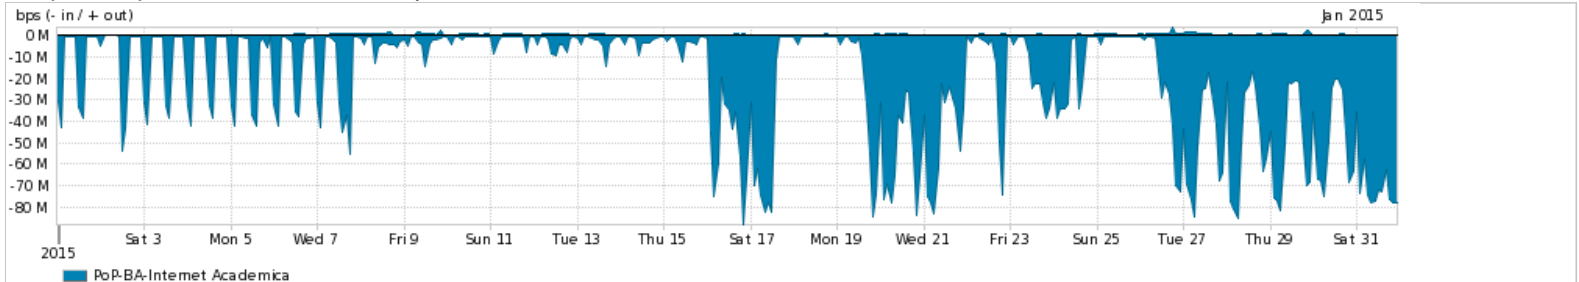

Utilização do serviço de Internet acadêmica internacional pelo PoP-BA

PROFILE	PROFILE	IN	OUT	TOTAL	
☒	PoP-BA	Internet Academica	21.13 Mbps	465.68 Kbps	21.60 Mbps