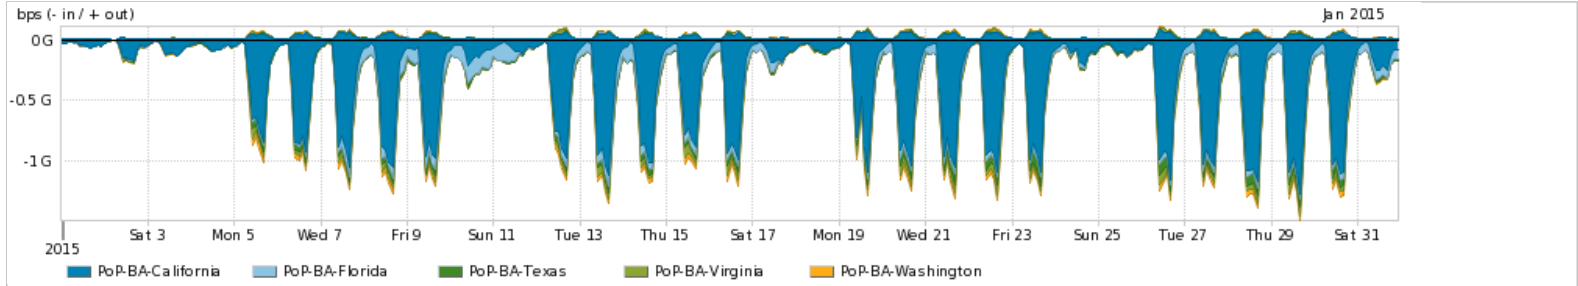

Distribuição do tráfego do PoP-BA por estado, província ou similar

Average | Max | PCT95

PROFILE	REGION	IN	OUT	TOTAL	
☒	PoP-BA	California	308.52 Mbps	18.55 Mbps	327.06 Mbps
☒	PoP-BA	Florida	45.58 Mbps	505.33 Kbps	46.09 Mbps
☒	PoP-BA	Texas	19.94 Mbps	1.39 Mbps	21.33 Mbps
☒	PoP-BA	Virginia	15.72 Mbps	3.71 Mbps	19.43 Mbps
☒	PoP-BA	Washington	13.02 Mbps	2.27 Mbps	15.29 Mbps
☐	PoP-BA	Delaware	14.67 Mbps	214.51 Kbps	14.88 Mbps
☐	PoP-BA	Massachusetts	13.07 Mbps	430.95 Kbps	13.50 Mbps
☐	PoP-BA	Sao Paulo	8.39 Mbps	3.35 Mbps	11.74 Mbps
☐	PoP-BA	Arizona	11.06 Mbps	233.82 Kbps	11.29 Mbps
☐	PoP-BA	Distrito Federal	9.53 Mbps	847.59 Kbps	10.38 Mbps
☐	PoP-BA	Espirito Santo	6.10 Mbps	506.57 Kbps	6.61 Mbps
☐	PoP-BA	Sergipe	4.55 Mbps	1.50 Mbps	6.04 Mbps
☐	PoP-BA	Quebec	4.34 Mbps	355.15 Kbps	4.69 Mbps
☐	PoP-BA	Rio de Janeiro	2.74 Mbps	1.28 Mbps	4.02 Mbps
☐	PoP-BA	District of Columbia	3.70 Mbps	120.22 Kbps	3.82 Mbps