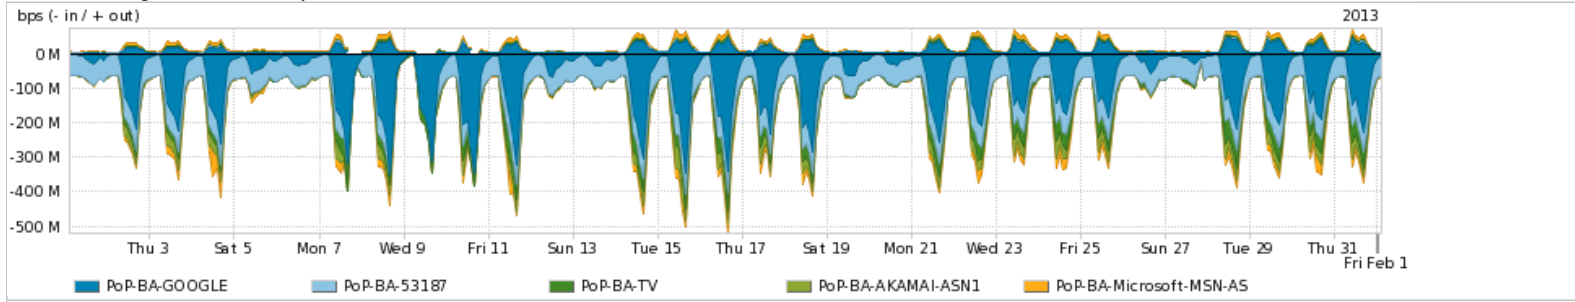

Redes (AS's de origem) mais acessadas pelo PoP-BA

Average | Max | PCT95

	PROFILE	AS NAME	ASN	IN	OUT	TOTAL
☒	PoP-BA	GOOGLE	15169	69.85 Mbps	11.91 Mbps	81.76 Mbps
☒	PoP-BA	53187	53187	55.96 Mbps	884.46 Kbps	56.85 Mbps
☒	PoP-BA	TV	28604	12.42 Mbps	1.22 Mbps	13.64 Mbps
☒	PoP-BA	AKAMAI-ASN1	20940	11.22 Mbps	1.19 Mbps	12.41 Mbps
☒	PoP-BA	Microsoft-MSN-AS	8075	7.33 Mbps	4.84 Mbps	12.16 Mbps
☐	PoP-BA	Oi	7738	2.55 Mbps	9.17 Mbps	11.72 Mbps
☐	PoP-BA	FACEBOOK	32934	6.91 Mbps	3.33 Mbps	10.24 Mbps
☐	PoP-BA	AMAZON-AES	14618	6.13 Mbps	3.15 Mbps	9.28 Mbps
☐	PoP-BA	IOLL	7162	6.72 Mbps	776.57 Kbps	7.49 Mbps
☐	PoP-BA	Limelight	22822	5.67 Mbps	167.51 Kbps	5.84 Mbps