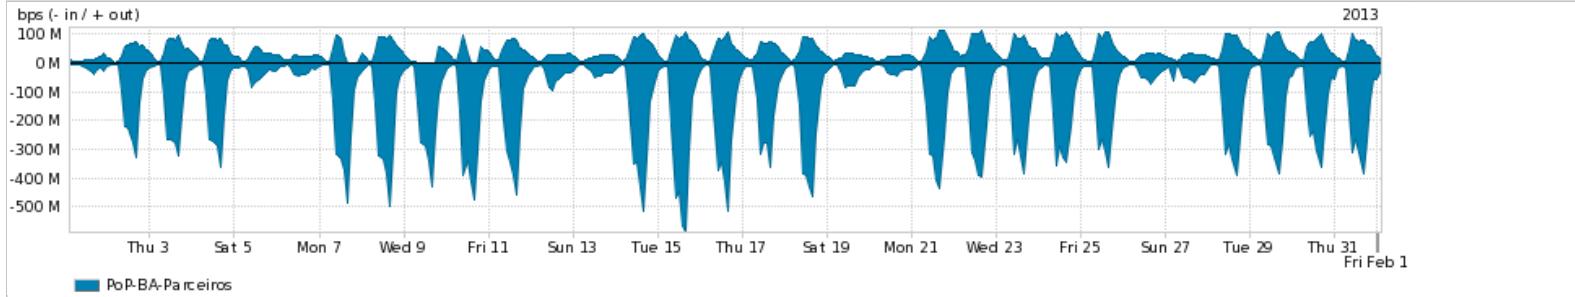

Peakflow SP: Estatísticas de tráfego do PoP-BA e clientes Completed Report (13:24, Mar 22)

Os gráficos apresentados neste relatório de tráfego estão em formato stack, o que significa que seu valor é uma composição da soma dos componentes listados nas legendas localizadas logo abaixo dos gráficos. Os gráficos estão em "bps x tempo" e possuem dois eixos verticais, Out (positivo) e In (negativo).
 A primeira coluna da tabela define o ponto de referência para entendimento dos valores de In e Out.
 A contabilização do tráfego é sob o ponto de vista do AS da RNP, AS1916.

- Legenda:
- PoP - Ponto de presença da RNP
 - Parceiros - Provedores comerciais que a RNP mantém acordos de troca de tráfego
 - Internet Acadêmica - Acesso às redes acadêmicas internacionais, serviço atualmente provido pela RedClara
 - Internet commodity - Acesso pago à Internet global que é oferecido gratuitamente pela RNP aos seus clientes
 - ASN - Número do sistema autônomo
 - Profile - Objeto gerenciável definido arbitrariamente no Peakflow através de diversos parâmetros (ex: bloco cidr, peer-as, as-path, bgp community, interface, etc)

Utilização do serviço de Internet Commodity pelo PoP-BA

Average | Max | PCT95

PROFILE	PROFILE	IN	OUT	TOTAL	
<input checked="" type="checkbox"/>	PoP-BA	Internet Commodity	99.35 Mbps	36.98 Mbps	136.33 Mbps

Utilização das trocas de tráfego comerciais no Brasil pelo PoP-BA

Average | Max | PCT95

PROFILE	PROFILE	IN	OUT	TOTAL	
<input checked="" type="checkbox"/>	PoP-BA	Parceiros	127.29 Mbps	41.35 Mbps	168.64 Mbps