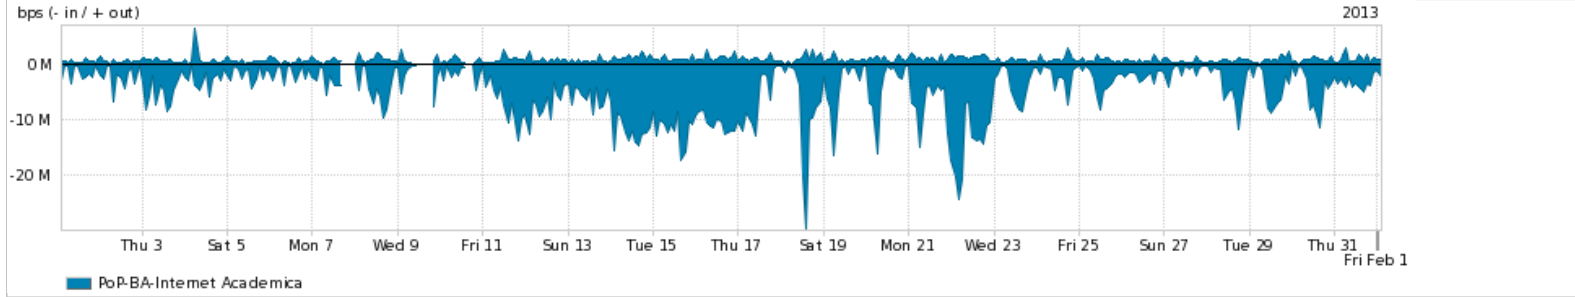

Utilização do serviço de Internet acadêmica internacional pelo PoP-BA

Average | Max | PCT95

PROFILE	PROFILE	IN	OUT	TOTAL	
☒	PoP-BA	Internet Acadêmica	4.76 Mbps	811.54 Kbps	5.57 Mbps