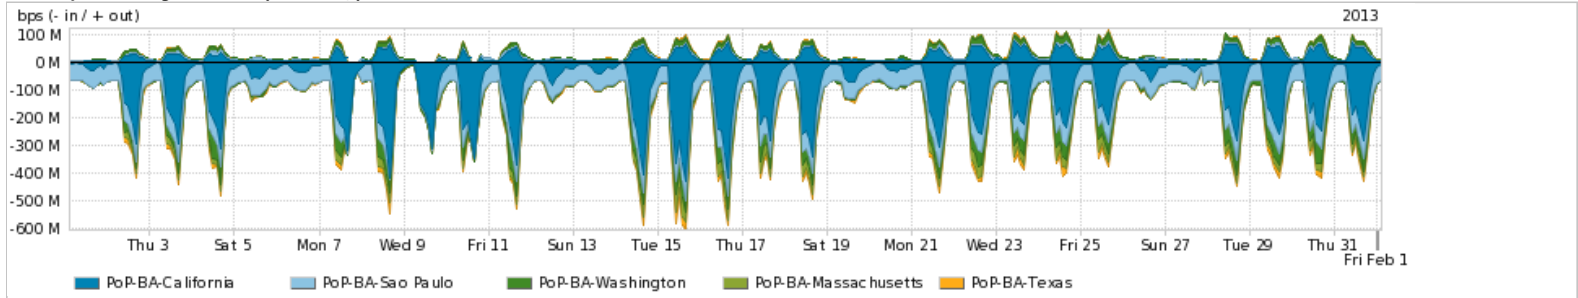

Distribuição do tráfego do PoP-BA por estado, província ou similar

Average | Max | PCT95

PROFILE	REGION	IN	OUT	TOTAL	
☒	PoP-BA	California	86.70 Mbps	17.83 Mbps	104.53 Mbps
☒	PoP-BA	Sao Paulo	57.74 Mbps	4.17 Mbps	61.91 Mbps
☒	PoP-BA	Washington	15.67 Mbps	7.25 Mbps	22.92 Mbps
☒	PoP-BA	Massachusetts	10.76 Mbps	1.31 Mbps	12.07 Mbps
☒	PoP-BA	Texas	6.26 Mbps	832.83 Kbps	7.10 Mbps
☐	PoP-BA	Arizona	6.25 Mbps	229.82 Kbps	6.48 Mbps
☐	PoP-BA	Bahia	1.12 Mbps	4.41 Mbps	5.53 Mbps
☐	PoP-BA	Florida	2.47 Mbps	523.56 Kbps	2.99 Mbps
☐	PoP-BA	New Jersey	2.33 Mbps	371.73 Kbps	2.70 Mbps
☐	PoP-BA	Illinois	2.09 Mbps	294.65 Kbps	2.39 Mbps
☐	PoP-BA	Rio de Janeiro	913.81 Kbps	1.39 Mbps	2.30 Mbps
☐	PoP-BA	Distrito Federal	1.62 Mbps	418.33 Kbps	2.04 Mbps
☐	PoP-BA	New York	829.46 Kbps	775.90 Kbps	1.61 Mbps
☐	PoP-BA	Colorado	1.29 Mbps	196.18 Kbps	1.49 Mbps
☐	PoP-BA	Pernambuco	342.88 Kbps	827.89 Kbps	1.17 Mbps