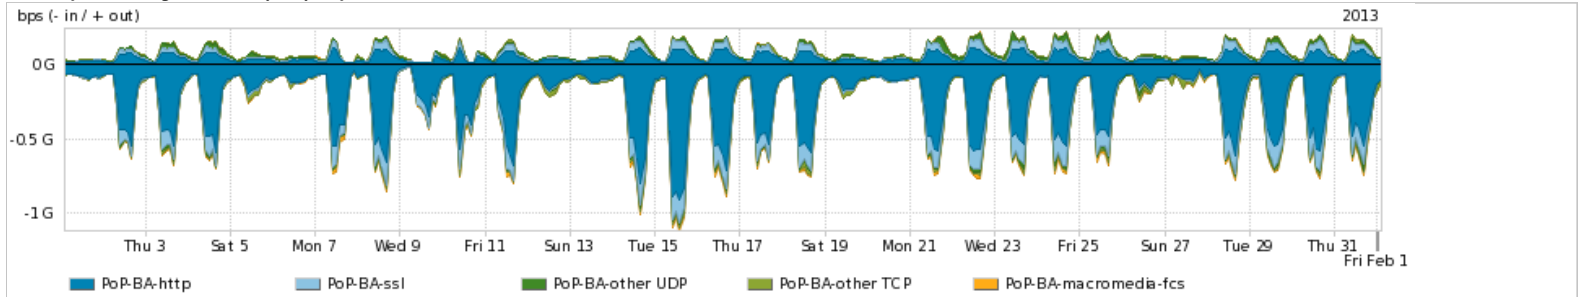

Distribuição do tráfego do PoP-BA por aplicação (análise em camada 3 e 4)

Average | Max | PCT95

PROFILE	APPLICATION	IN	OUT	TOTAL	
☒	PoP-BA	http	227.89 Mbps	38.61 Mbps	266.50 Mbps
☒	PoP-BA	ssl	39.75 Mbps	16.88 Mbps	56.63 Mbps
☒	PoP-BA	other UDP	6.05 Mbps	12.10 Mbps	18.15 Mbps
☒	PoP-BA	other TCP	10.18 Mbps	7.30 Mbps	17.48 Mbps
☒	PoP-BA	macromedia-fcs	5.63 Mbps	173.61 Kbps	5.80 Mbps