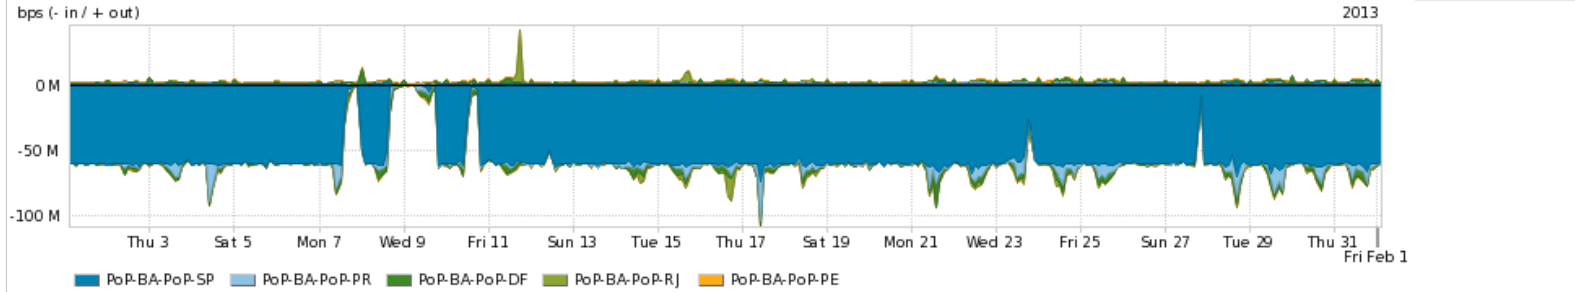

Interesse de tráfego do PoP-BA com os outros PoPs da RNP

Average | Max | PCT95

	PROFILE	PROFILE	IN	OUT	TOTAL
☒	PoP-BA	PoP-SP	56.57 Mbps	1.03 Mbps	57.60 Mbps
☒	PoP-BA	PoP-PR	2.21 Mbps	80.39 Kbps	2.29 Mbps
☒	PoP-BA	PoP-DF	1.47 Mbps	666.94 Kbps	2.14 Mbps
☒	PoP-BA	PoP-RJ	653.84 Kbps	420.61 Kbps	1.07 Mbps
☒	PoP-BA	PoP-PE	309.19 Kbps	626.87 Kbps	936.06 Kbps
☐	PoP-BA	PoP-RS	637.71 Kbps	89.74 Kbps	727.44 Kbps
☐	PoP-BA	PoP-SC	619.56 Kbps	42.51 Kbps	662.07 Kbps
☐	PoP-BA	PoP-MG	211.85 Kbps	449.77 Kbps	661.63 Kbps
☐	PoP-BA	PoP-MA	116.21 Kbps	79.69 Kbps	195.90 Kbps
☐	PoP-BA	PoP-PA	79.72 Kbps	78.43 Kbps	158.14 Kbps