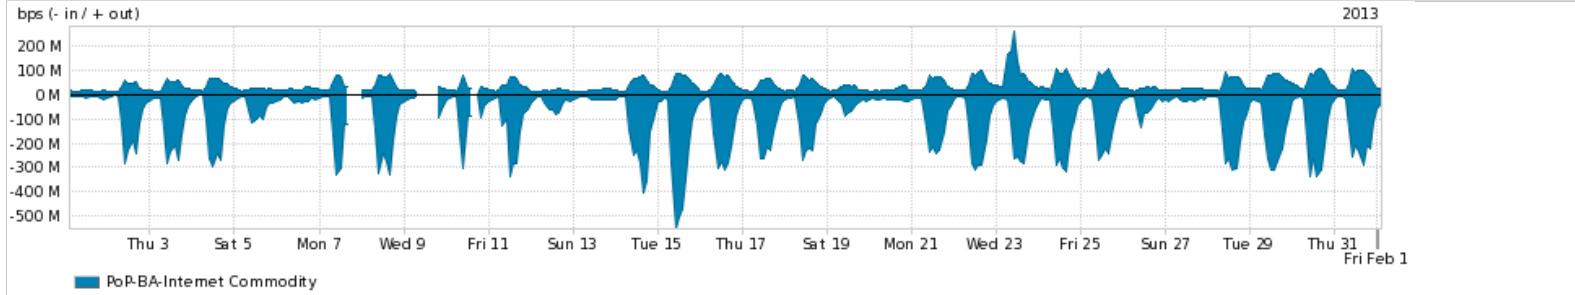

Peakflow SP: Estatísticas de tráfego do PoP-BA e clientes Completed Report (13:24, Mar 22)

Os gráficos apresentados neste relatório de tráfego estão em formato stack, o que significa que seu valor é uma composição da soma dos componentes listados nas legendas localizadas logo abaixo dos gráficos. Os gráficos estão em "bps x tempo" e possuem dois eixos verticais, Out (positivo) e In (negativo).
 A primeira coluna da tabela define o ponto de referência para entendimento dos valores de In e Out.
 A contabilização do tráfego é sob o ponto de vista do AS da RNP, AS1916.

- Legenda:
- PoP - Ponto de presença da RNP
 - Parceiros - Provedores comerciais que a RNP mantém acordos de troca de tráfego
 - Internet Acadêmica - Acesso às redes acadêmicas internacionais, serviço atualmente provido pela RedClara
 - Internet commodity - Acesso pago à Internet global que é oferecido gratuitamente pela RNP aos seus clientes
 - ASN - Número do sistema autônomo
 - Profile - Objeto gerenciável definido arbitrariamente no Peakflow através de diversos parâmetros (ex: bloco cidr, peer-as, as-path, bgp community, interface, etc)

Utilização do serviço de Internet Commodity pelo PoP-BA

Average | Max | PCT95

PROFILE	PROFILE	IN	OUT	TOTAL	
<input checked="" type="checkbox"/>	PoP-BA	Internet Commodity	99.35 Mbps	36.98 Mbps	136.33 Mbps