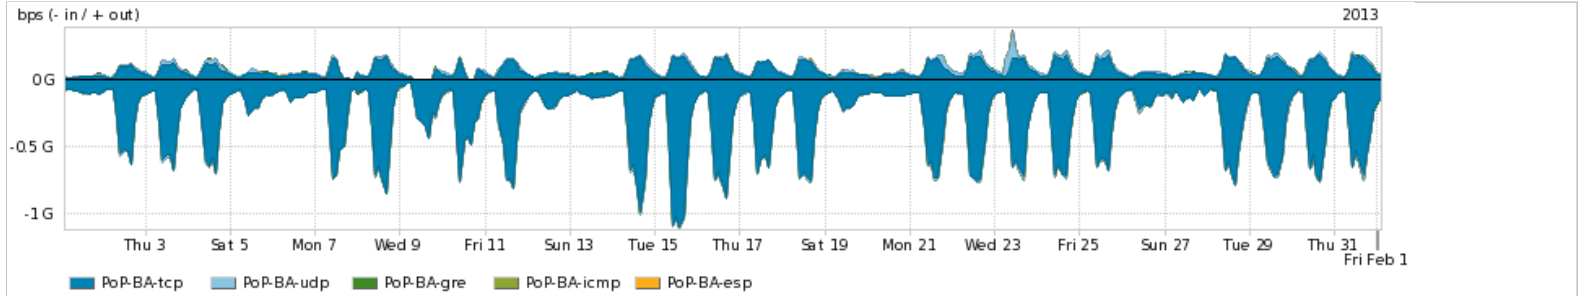

PROFILE	APPLICATION	IN	OUT	TOTAL
☐	PoP-BA	smtp	2.07 Mbps	938.06 Kbps	3.01 Mbps
☐	PoP-BA	ssh	878.51 Kbps	1.51 Mbps	2.39 Mbps
☐	PoP-BA	dns	453.69 Kbps	1.83 Mbps	2.28 Mbps
☐	PoP-BA	pop	95.76 Kbps	1.11 Mbps	1.21 Mbps
☐	PoP-BA	qq	55.47 Kbps	382.95 Kbps	438.42 Kbps

Distribuição do tráfego do PoP-BA por protocolo

Average | Max | PCT95

	PROFILE	PROTOCOL	IN	OUT	TOTAL
☒	PoP-BA	tcp	287.34 Mbps	67.49 Mbps	354.83 Mbps
☒	PoP-BA	udp	6.79 Mbps	14.07 Mbps	20.85 Mbps
☒	PoP-BA	gre	417.07 Kbps	1.09 Mbps	1.51 Mbps
☒	PoP-BA	icmp	155.04 Kbps	154.16 Kbps	309.20 Kbps
☒	PoP-BA	esp	88.69 Kbps	218.59 Kbps	307.28 Kbps
☐	PoP-BA	ipv6	358.00 bps	272.00 bps	630.00 bps
☐	PoP-BA	255	1.00 bps	0.00 bps	1.00 bps
☐	PoP-BA	rsvp	0.00 bps	0.00 bps	0.00 bps