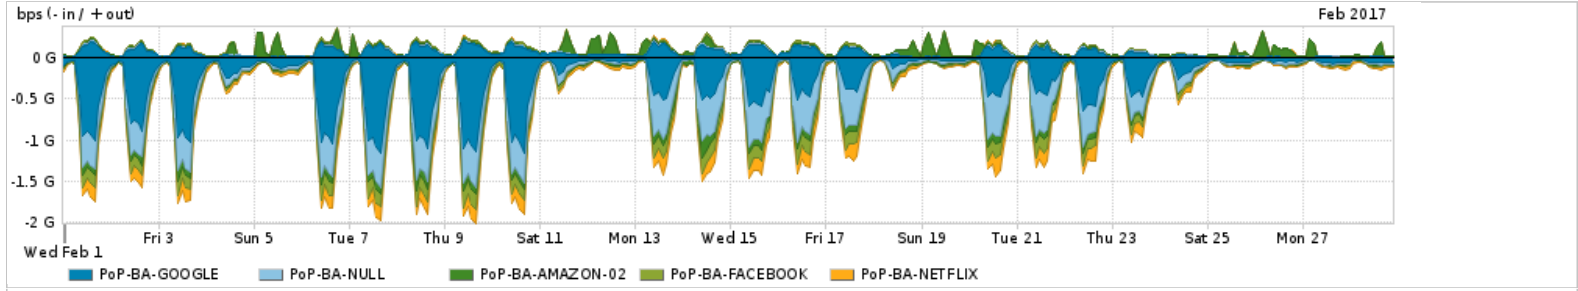

Os gráficos apresentados neste relatório de tráfego estão em formato stack, o que significa que seu valor é uma composição da soma dos componentes listados nas legendas localizadas logo abaixo dos gráficos. Os gráficos estão em "bps x tempo" e possuem dois eixos verticais, Out (positivo) e In (negativo).

ASN - Número do sistema autônomo

Profile - Objeto gerenciável definido arbitrariamente no Peakflow através de diversos parâmetros (ex: bloco cidr, peer-as, as-path, bgp community, interface, etc)

Utilização do serviço de Internet Commodity pelo PoP-BA

PROFILE	PROFILE	IN	OUT	TOTAL	
<input checked="" type="checkbox"/>	PoP-BA	Internet Commodity	169.02 Mbps	35.10 Mbps	204.12 Mbps

Utilização das trocas de tráfego comerciais no Brasil pelo PoP-BA

PROFILE	PROFILE	IN	OUT	TOTAL	
<input checked="" type="checkbox"/>	PoP-BA	Parceiros	521.48 Mbps	167.66 Mbps	689.13 Mbps

Utilização do serviço de Internet acadêmica internacional pelo PoP-BA

PROFILE	PROFILE	IN	OUT	TOTAL	
<input checked="" type="checkbox"/>	PoP-BA	Internet Academica	3.84 Mbps	245.29 Kbps	4.09 Mbps

Redes (AS's de origem) mais acessadas pelo PoP-BA