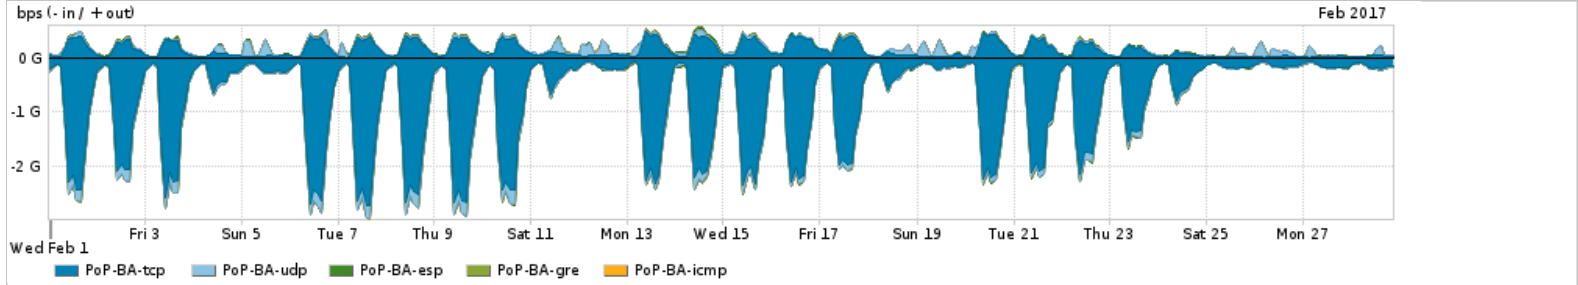

PROFILE	APPLICATION	IN	OUT	TOTAL
☒	PoP-BA	other UDP	15.05 Mbps	39.30 Mbps	54.35 Mbps
☒	PoP-BA	quit	45.09 Mbps	4.23 Mbps	49.33 Mbps
☒	PoP-BA	other TCP	9.31 Mbps	4.00 Mbps	13.31 Mbps
☐	PoP-BA	macromedia-fcs	2.66 Mbps	190.83 Kbps	2.85 Mbps
☐	PoP-BA	dns	1.41 Mbps	942.46 Kbps	2.35 Mbps
☐	PoP-BA	smtp	970.37 Kbps	1.02 Mbps	1.99 Mbps
☐	PoP-BA	ssh	931.87 Kbps	329.41 Kbps	1.26 Mbps
☐	PoP-BA	rsync	816.59 Kbps	434.64 Kbps	1.25 Mbps

Distribuição do tráfego do PoP-BA por protocolo

Average | Max | PCT95

	PROFILE	PROTOCOL	IN	OUT	TOTAL
☒	PoP-BA	tcp	780.19 Mbps	150.42 Mbps	930.61 Mbps
☒	PoP-BA	udp	61.79 Mbps	44.68 Mbps	106.47 Mbps
☒	PoP-BA	esp	2.00 Mbps	6.06 Mbps	8.06 Mbps
☒	PoP-BA	gre	1.57 Mbps	5.47 Mbps	7.04 Mbps
☒	PoP-BA	icmp	76.03 Kbps	144.68 Kbps	220.71 Kbps
☐	PoP-BA	ipv6	65.57 Kbps	11.49 Kbps	77.06 Kbps
☐	PoP-BA	ipv6-icmp	4.80 Kbps	4.84 Kbps	9.64 Kbps
☐	PoP-BA	ipencap	2.98 Kbps	3.34 Kbps	6.32 Kbps
☐	PoP-BA	sctp	30.00 bps	0.00 bps	30.00 bps
☐	PoP-BA	igmp	8.00 bps	0.00 bps	8.00 bps

For assistance with this product, please contact support@arbornetworks.com.