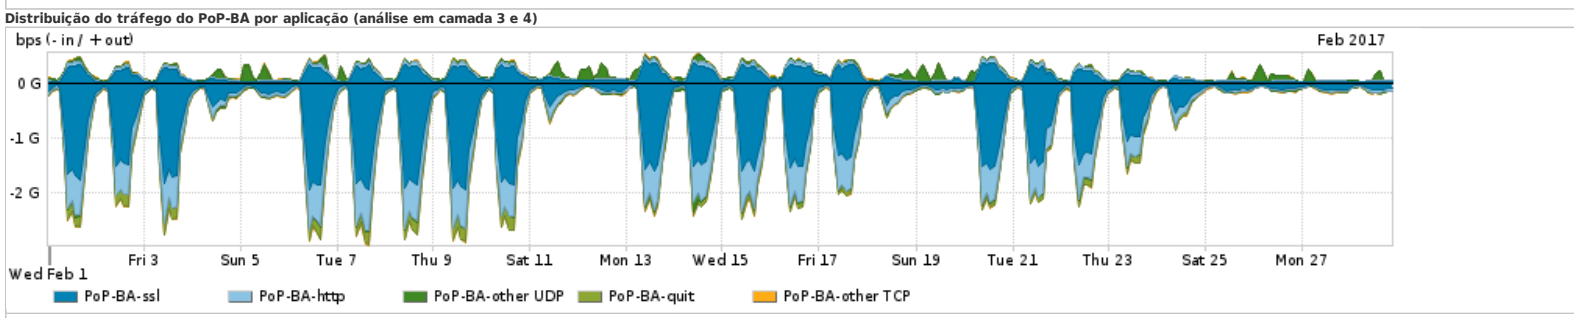

Interesse de tráfego do PoP-BA com os outros PoPs da RNP

Average | Max | PCT95

PROFILE	PROFILE	IN	OUT	TOTAL
<input checked="" type="checkbox"/>	PoP-BA	PoP-PR	5.71 Mbps	5.71 Mbps
<input checked="" type="checkbox"/>	PoP-BA	PoP-RS	1.76 Mbps	1.76 Mbps
<input checked="" type="checkbox"/>	PoP-BA	PoP-SP	353.72 Kbps	354.05 Kbps
<input checked="" type="checkbox"/>	PoP-BA	PoP-RJ	162.23 Kbps	164.80 Kbps
<input checked="" type="checkbox"/>	PoP-BA	PoP-CE	27.00 bps	8.57 Kbps
<input type="checkbox"/>	PoP-BA	PoP-DF	0.00 bps	3.87 Kbps
<input type="checkbox"/>	PoP-BA	PoP-SC	1.10 Kbps	1.10 Kbps
<input type="checkbox"/>	PoP-BA	PoP-BA	61.00 bps	122.00 bps
<input type="checkbox"/>	PoP-BA	PoP-PI	4.00 bps	4.00 bps

Average | Max | PCT95

PROFILE	REGION	IN	OUT	TOTAL	
<input checked="" type="checkbox"/>	PoP-BA	California	172.63 Mbps	65.78 Mbps	238.41 Mbps
<input checked="" type="checkbox"/>	PoP-BA	Iowa	103.44 Mbps	2.39 Mbps	105.82 Mbps
<input checked="" type="checkbox"/>	PoP-BA	Delaware	66.85 Mbps	7.87 Mbps	74.72 Mbps
<input checked="" type="checkbox"/>	PoP-BA	Sao Paulo	14.14 Mbps	34.20 Mbps	48.34 Mbps
<input checked="" type="checkbox"/>	PoP-BA	Washington	21.31 Mbps	14.29 Mbps	35.60 Mbps
<input type="checkbox"/>	PoP-BA	Connecticut	30.67 Mbps	1.77 Mbps	32.44 Mbps
<input type="checkbox"/>	PoP-BA	Massachusetts	25.67 Mbps	1.51 Mbps	27.18 Mbps
<input type="checkbox"/>	PoP-BA	New York	17.50 Mbps	2.40 Mbps	19.89 Mbps
<input type="checkbox"/>	PoP-BA	Arizona	10.81 Mbps	292.99 Kbps	11.10 Mbps
<input type="checkbox"/>	PoP-BA	Virginia	6.29 Mbps	3.16 Mbps	9.45 Mbps
<input type="checkbox"/>	PoP-BA	New Hampshire	8.88 Mbps	352.95 Kbps	9.23 Mbps
<input type="checkbox"/>	PoP-BA	Texas	6.86 Mbps	1.79 Mbps	8.65 Mbps
<input type="checkbox"/>	PoP-BA	Florida	5.05 Mbps	430.80 Kbps	5.48 Mbps
<input type="checkbox"/>	PoP-BA	Noord-Holland	4.67 Mbps	284.36 Kbps	4.95 Mbps
<input type="checkbox"/>	PoP-BA	Bahia	441.57 Kbps	2.48 Mbps	2.93 Mbps