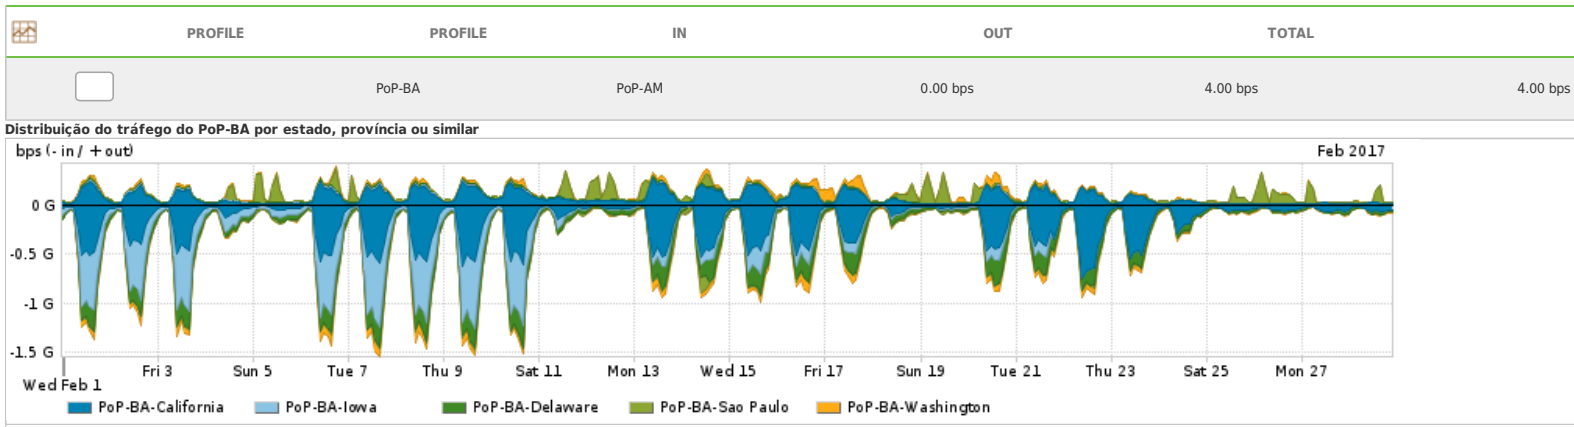

Utilização do serviço de Internet acadêmica internacional pelo PoP-BA

PROFILE	PROFILE	IN	OUT	TOTAL	
<input checked="" type="checkbox"/>	PoP-BA	Internet Academica	3.84 Mbps	245.29 Kbps	4.09 Mbps

Redes (AS's de origem) mais acessadas pelo PoP-BA

Average | Max | PCT95

PROFILE	AS NAME	ASN	IN	OUT	TOTAL
<input checked="" type="checkbox"/>	PoP-BA	GOOGLE	15169	240.49 Mbps	294.82 Mbps
<input checked="" type="checkbox"/>	PoP-BA	NULL	0	143.37 Mbps	147.14 Mbps
<input checked="" type="checkbox"/>	PoP-BA	AMAZON-02	16509	35.09 Mbps	71.03 Mbps
<input checked="" type="checkbox"/>	PoP-BA	FACEBOOK	32934	55.93 Mbps	64.22 Mbps
<input checked="" type="checkbox"/>	PoP-BA	NETFLIX	2906	57.25 Mbps	58.36 Mbps
<input type="checkbox"/>	PoP-BA	MICROSOFTEU	8068	42.26 Mbps	53.22 Mbps
<input type="checkbox"/>	PoP-BA	AKAMAI-ASNI	20940	22.27 Mbps	23.53 Mbps
<input type="checkbox"/>	PoP-BA	MICROSOFT-CORP-MSN-AS-BLOCK	8075	13.38 Mbps	23.44 Mbps
<input type="checkbox"/>	PoP-BA	GCEPSABR	28604	15.91 Mbps	16.81 Mbps
<input type="checkbox"/>	PoP-BA	EDGECAST	15133	14.37 Mbps	14.79 Mbps

Interesse de tráfego do PoP-BA com os outros PoPs da RNP

Average | Max | PCT95

PROFILE	PROFILE	IN	OUT	TOTAL
<input checked="" type="checkbox"/>	PoP-BA	PoP-PR	5.71 Mbps	5.71 Mbps
<input checked="" type="checkbox"/>	PoP-BA	PoP-RS	1.76 Mbps	1.76 Mbps
<input checked="" type="checkbox"/>	PoP-BA	PoP-SP	353.72 Kbps	354.05 Kbps
<input checked="" type="checkbox"/>	PoP-BA	PoP-RJ	162.23 Kbps	164.80 Kbps
<input checked="" type="checkbox"/>	PoP-BA	PoP-CE	27.00 bps	8.57 Kbps
<input type="checkbox"/>	PoP-BA	PoP-DF	0.00 bps	3.87 Kbps
<input type="checkbox"/>	PoP-BA	PoP-SC	1.10 Kbps	1.10 Kbps
<input type="checkbox"/>	PoP-BA	PoP-BA	61.00 bps	122.00 bps
<input type="checkbox"/>	PoP-BA	PoP-PI	4.00 bps	4.00 bps