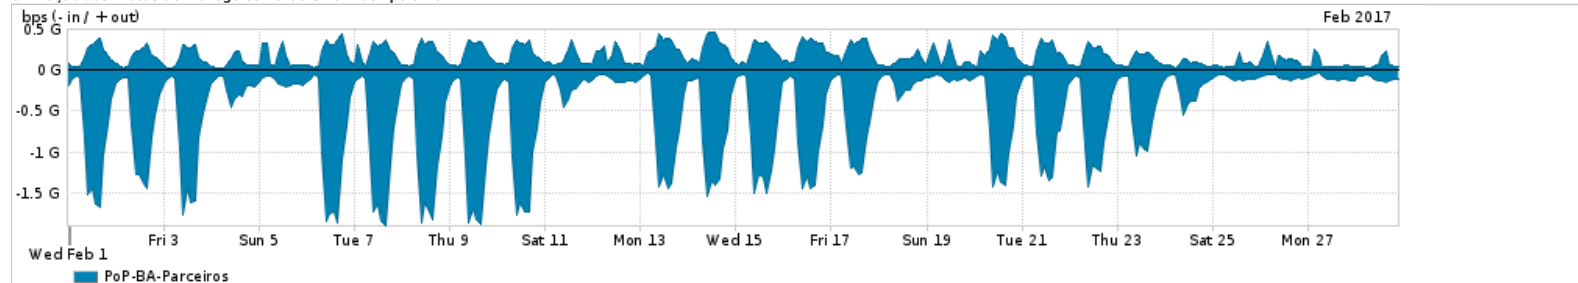

Os gráficos apresentados neste relatório de tráfego estão em formato stack, o que significa que seu valor é uma composição da soma dos componentes listados nas legendas localizadas logo abaixo dos gráficos. Os gráficos estão em "bps x tempo" e possuem dois eixos verticais, Out (positivo) e In (negativo).

ASN - Número do sistema autônomo

Profile - Objeto gerenciável definido arbitrariamente no Peakflow através de diversos parâmetros (ex: bloco cidr, peer-as, as-path, bgp community, interface, etc)

Utilização do serviço de Internet Commodity pelo PoP-BA

PROFILE	PROFILE	IN	OUT	TOTAL	
<input checked="" type="checkbox"/>	PoP-BA	Internet Commodity	169.02 Mbps	35.10 Mbps	204.12 Mbps

Utilização das trocas de tráfego comerciais no Brasil pelo PoP-BA

PROFILE	PROFILE	IN	OUT	TOTAL	
<input checked="" type="checkbox"/>	PoP-BA	Parceiros	521.48 Mbps	167.66 Mbps	689.13 Mbps

Utilização do serviço de Internet acadêmica internacional pelo PoP-BA

PROFILE	PROFILE	IN	OUT	TOTAL	
<input checked="" type="checkbox"/>	PoP-BA	Internet Academica	3.84 Mbps	245.29 Kbps	4.09 Mbps

Redes (AS's de origem) mais acessadas pelo PoP-BA