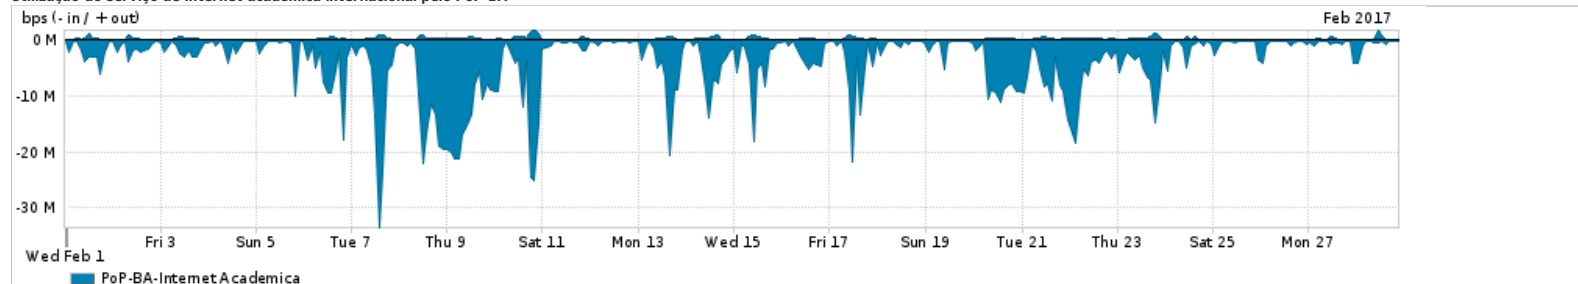

Utilização do serviço de Internet acadêmica internacional pelo PoP-BA

PROFILE	PROFILE	IN	OUT	TOTAL	
☒	PoP-BA	Internet Academica	3.84 Mbps	245.29 Kbps	4.09 Mbps