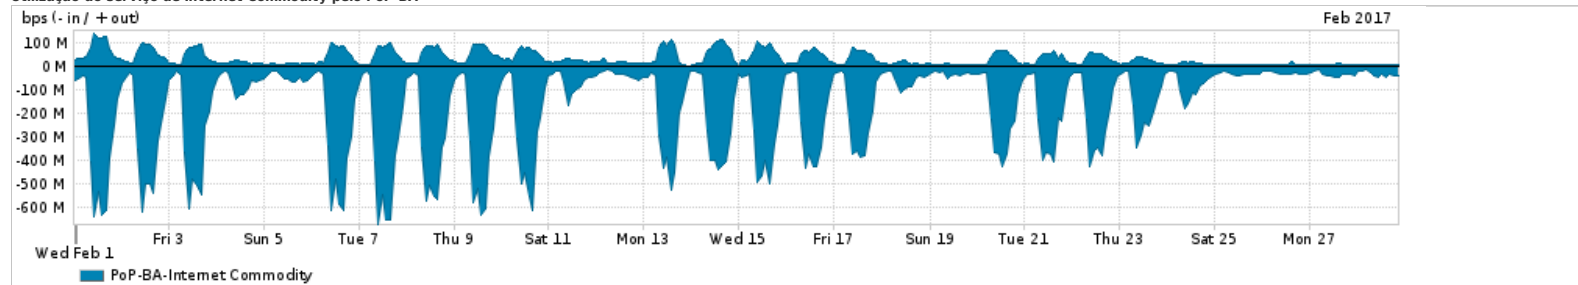

Os gráficos apresentados neste relatório de tráfego estão em formato stack, o que significa que seu valor é uma composição da soma dos componentes listados nas legendas localizadas logo abaixo dos gráficos. Os gráficos estão em "bps x tempo" e possuem dois eixos verticais, Out (positivo) e In (negativo).

A primeira coluna da tabela define o ponto de referência para entendimento dos valores de In e Out.

A contabilização do tráfego é sob o ponto de vista do AS da RNP, AS1916.

Legenda:

PoP - Ponto de presença da RNP

Parceiros - Provedores comerciais que a RNP mantém acordos de troca de tráfego

Internet Acadêmica - Acesso às redes acadêmicas internacionais, serviço atualmente provido pela RedClara

Internet commodity - Acesso pago à Internet global que é oferecido pela RNP aos seus clientes

ASN - Número do sistema autônomo

Profile - Objeto gerenciável definido arbitrariamente no Peakflow através de diversos parâmetros (ex: bloco cidr, peer-as, as-path, bgp community, interface, etc)

Utilização do serviço de Internet Commodity pelo PoP-BA