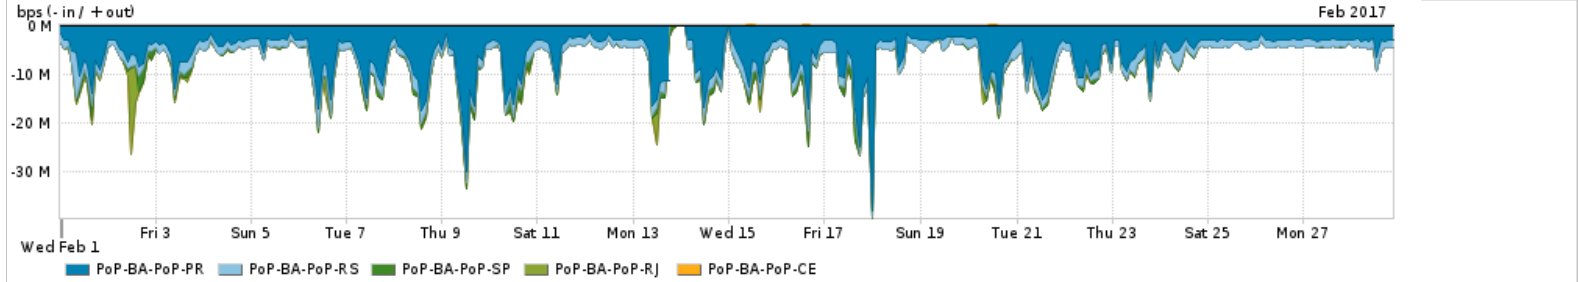

Interesse de tráfego do PoP-BA com os outros PoPs da RNP

Average | Max | PCT95

PROFILE	PROFILE	IN	OUT	TOTAL
☒	PoP-BA	PoP-PR	5.71 Mbps	5.71 Mbps
☒	PoP-BA	PoP-RS	1.76 Mbps	1.76 Mbps
☒	PoP-BA	PoP-SP	353.72 Kbps	354.05 Kbps
☒	PoP-BA	PoP-RJ	162.23 Kbps	164.80 Kbps
☒	PoP-BA	PoP-CE	27.00 bps	8.57 Kbps
☐	PoP-BA	PoP-DF	0.00 bps	3.87 Kbps
☐	PoP-BA	PoP-SC	1.10 Kbps	1.10 Kbps
☐	PoP-BA	PoP-BA	61.00 bps	122.00 bps
☐	PoP-BA	PoP-PI	4.00 bps	4.00 bps