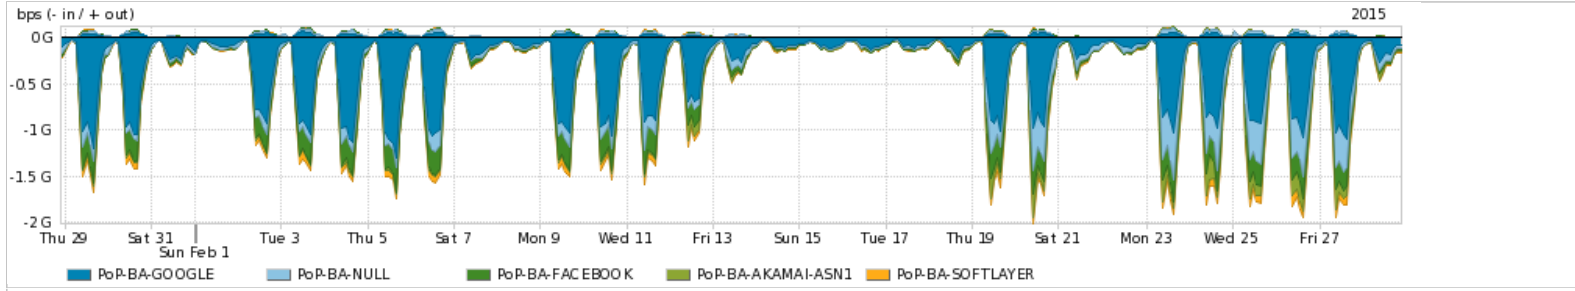

Redes (AS's de origem) mais acessadas pelo PoP-BA

Average | Max | PCT95

PROFILE	AS NAME	ASN	IN	OUT	TOTAL	
☒	PoP-BA	GOOGLE	15169	297.09 Mbps	15.19 Mbps	312.28 Mbps
☒	PoP-BA	NULL	0	80.77 Mbps	10.62 Mbps	91.39 Mbps
☒	PoP-BA	FACEBOOK	32934	73.05 Mbps	2.67 Mbps	75.72 Mbps
☒	PoP-BA	AKAMAI-ASN1	20940	25.87 Mbps	514.05 Kbps	26.39 Mbps
☒	PoP-BA	SOFTLAYER	36351	23.63 Mbps	1.14 Mbps	24.76 Mbps
☐	PoP-BA	AMAZON-AES	14618	15.45 Mbps	3.72 Mbps	19.17 Mbps
☐	PoP-BA	Microsoft-MSN-AS	8075	12.77 Mbps	5.07 Mbps	17.84 Mbps
☐	PoP-BA	GCEP-SA	28604	16.57 Mbps	868.83 Kbps	17.43 Mbps
☐	PoP-BA	AMAZON-02	16509	13.65 Mbps	2.07 Mbps	15.72 Mbps
☐	PoP-BA	FSU	2553	14.00 Mbps	86.15 Kbps	14.09 Mbps