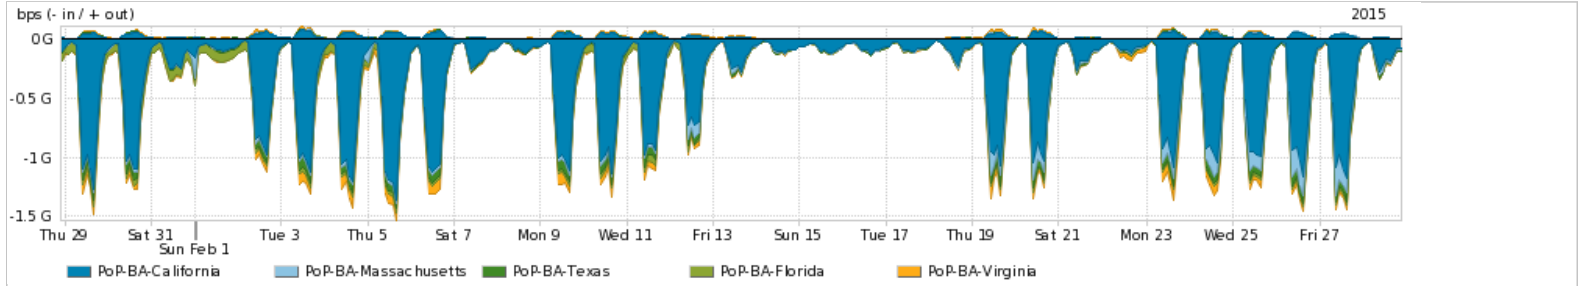

Distribuição do tráfego do PoP-BA por estado, província ou similar

Average | Max | PCT95

PROFILE	REGION	IN	OUT	TOTAL	
☒	PoP-BA	California	319.38 Mbps	17.63 Mbps	337.01 Mbps
☒	PoP-BA	Massachusetts	24.89 Mbps	577.39 Kbps	25.46 Mbps
☒	PoP-BA	Texas	22.30 Mbps	1.18 Mbps	23.48 Mbps
☒	PoP-BA	Florida	22.24 Mbps	371.04 Kbps	22.61 Mbps
☒	PoP-BA	Virginia	18.73 Mbps	3.74 Mbps	22.47 Mbps
☐	PoP-BA	Washington	13.90 Mbps	2.40 Mbps	16.29 Mbps
☐	PoP-BA	Sao Paulo	10.39 Mbps	4.31 Mbps	14.69 Mbps
☐	PoP-BA	Delaware	13.84 Mbps	198.99 Kbps	14.04 Mbps
☐	PoP-BA	Arizona	11.02 Mbps	196.50 Kbps	11.22 Mbps
☐	PoP-BA	Espirito Santo	7.52 Mbps	396.41 Kbps	7.92 Mbps
☐	PoP-BA	Distrito Federal	6.21 Mbps	1.00 Mbps	7.22 Mbps
☐	PoP-BA	Alagoas	5.48 Mbps	671.03 Kbps	6.15 Mbps
☐	PoP-BA	Sergipe	4.60 Mbps	1.28 Mbps	5.88 Mbps
☐	PoP-BA	Rio de Janeiro	4.01 Mbps	1.80 Mbps	5.81 Mbps
☐	PoP-BA	Quebec	5.27 Mbps	378.73 Kbps	5.65 Mbps