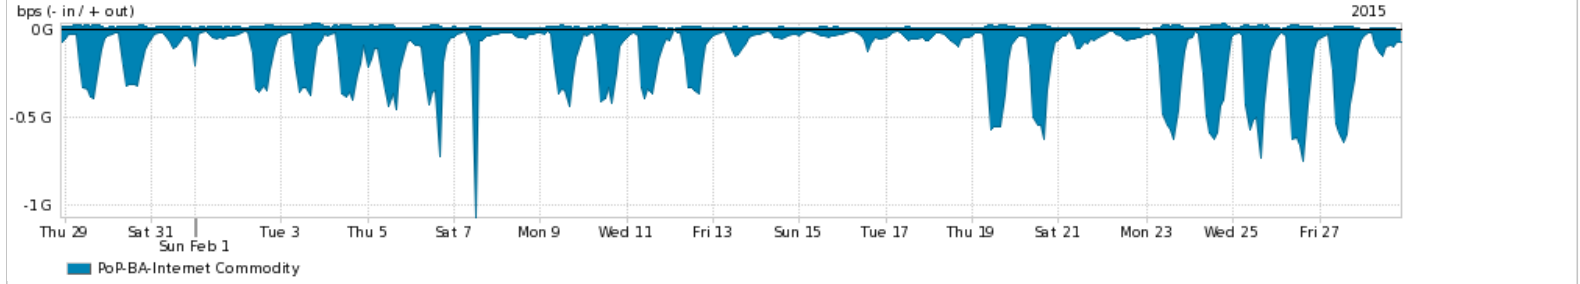

Os gráficos apresentados neste relatório de tráfego estão em formato stack, o que significa que seu valor é uma composição da soma dos componentes listados nas legendas localizadas logo abaixo dos gráficos. Os gráficos estão em "bps x tempo" e possuem dois eixos verticais, Out (positivo) e In (negativo).  
 A primeira coluna da tabela define o ponto de referência para entendimento dos valores de In e Out.  
 A contabilização do tráfego é sob o ponto de vista do AS da RNP, AS1916.

- Legenda:
- PoP - Ponto de presença da RNP
  - Parceiros - Provedores comerciais que a RNP mantém acordos de troca de tráfego
  - Internet Acadêmica - Acesso às redes acadêmicas internacionais, serviço atualmente provido pela RedClara
  - Internet commodity - Acesso pago à Internet global que é oferecido gratuitamente pela RNP aos seus clientes
  - ASN - Número do sistema autônomo
  - Profile - Objeto gerenciável definido arbitrariamente no Peakflow através de diversos parâmetros (ex: bloco cidr, peer-as, as-path, bgp community, interface, etc)

Utilização do serviço de Internet Commodity pelo PoP-BA

Average | Max | PCT95

PROFILE	PROFILE	IN	OUT	TOTAL	
<input checked="" type="checkbox"/>	PoP-BA	Internet Commodity	153.49 Mbps	15.16 Mbps	168.65 Mbps