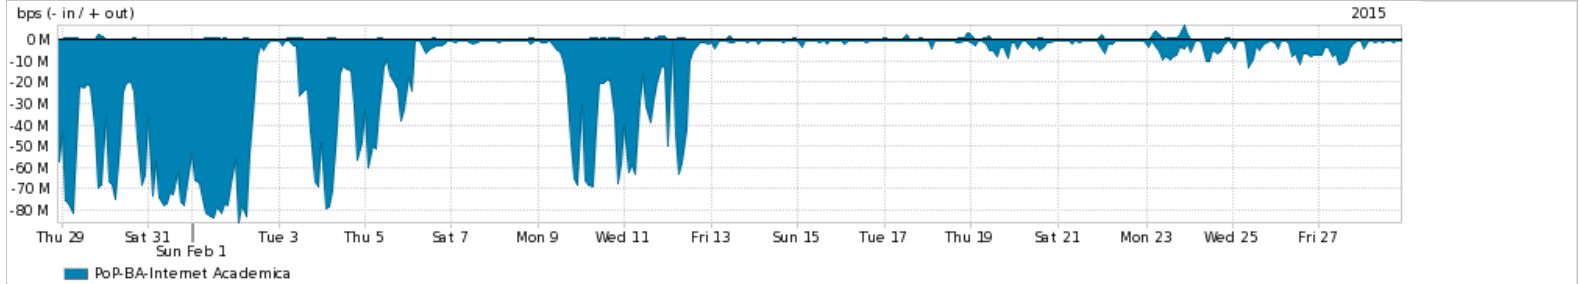

Utilização do serviço de Internet acadêmica internacional pelo PoP-BA

Average | Max | PCT95

PROFILE	PROFILE	IN	OUT	TOTAL	
☒	PoP-BA	Internet Acadêmica	17.35 Mbps	437.13 Kbps	17.78 Mbps