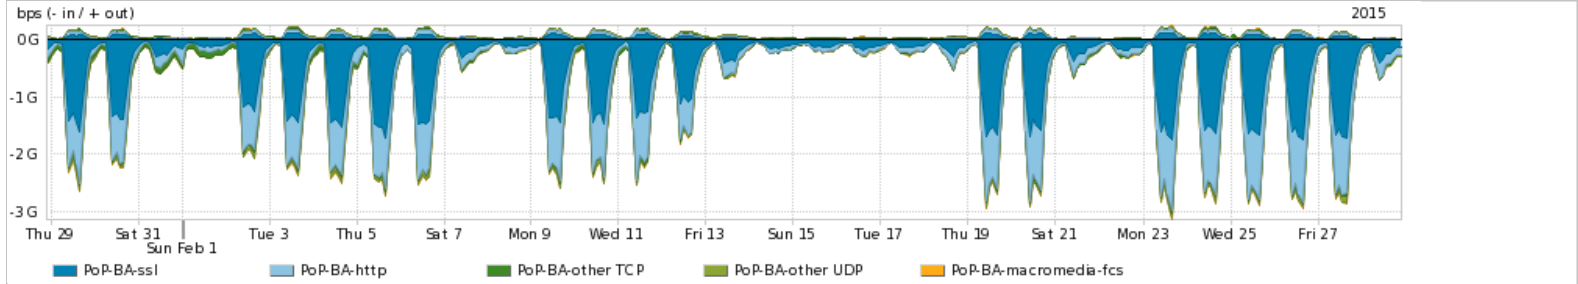

Distribuição do tráfego do PoP-BA por aplicação (análise em camada 3 e 4)

Average | Max | PCT95

PROFILE	APPLICATION	IN	OUT	TOTAL	
☒	PoP-BA	ssl	461.11 Mbps	31.88 Mbps	492.99 Mbps
☒	PoP-BA	http	300.53 Mbps	26.61 Mbps	327.14 Mbps
☒	PoP-BA	other TCP	31.03 Mbps	8.30 Mbps	39.32 Mbps
☒	PoP-BA	other UDP	22.85 Mbps	12.22 Mbps	35.07 Mbps
☒	PoP-BA	macromedia-fcs	6.38 Mbps	292.66 Kbps	6.67 Mbps