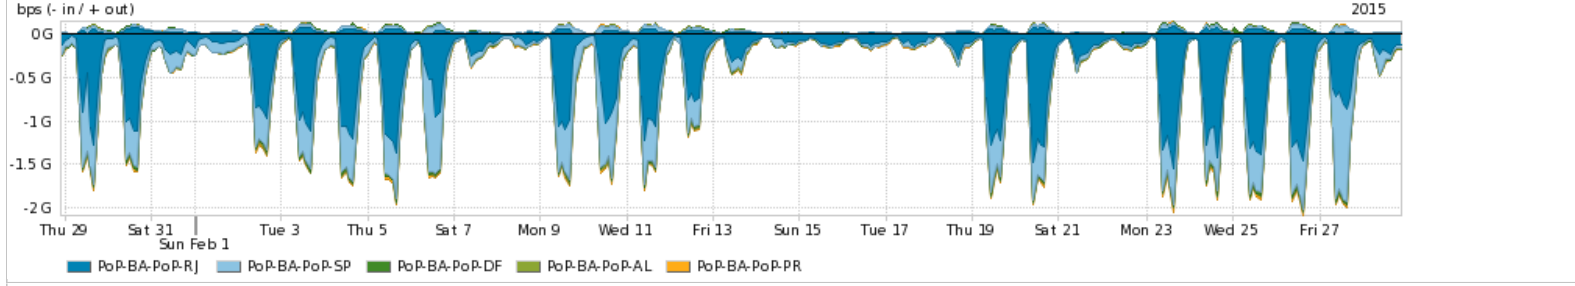

Interesse de tráfego do PoP-BA com os outros PoPs da RNP

Average | Max | PCT95

PROFILE	PROFILE	IN	OUT	TOTAL	
☒	PoP-BA	PoP-RJ	345.36 Mbps	21.23 Mbps	366.58 Mbps
☒	PoP-BA	PoP-SP	181.27 Mbps	19.32 Mbps	200.59 Mbps
☒	PoP-BA	PoP-DF	9.14 Mbps	2.80 Mbps	11.94 Mbps
☒	PoP-BA	PoP-AL	8.05 Mbps	2.28 Mbps	10.33 Mbps
☒	PoP-BA	PoP-PR	9.83 Mbps	456.60 Kbps	10.29 Mbps
☐	PoP-BA	PoP-BA	4.77 Mbps	4.77 Mbps	9.53 Mbps
☐	PoP-BA	PoP-SE	6.75 Mbps	2.28 Mbps	9.03 Mbps
☐	PoP-BA	PoP-ES	5.10 Mbps	657.89 Kbps	5.75 Mbps
☐	PoP-BA	PoP-SC	2.48 Mbps	571.39 Kbps	3.05 Mbps
☐	PoP-BA	PoP-PA	842.59 Kbps	1.90 Mbps	2.74 Mbps