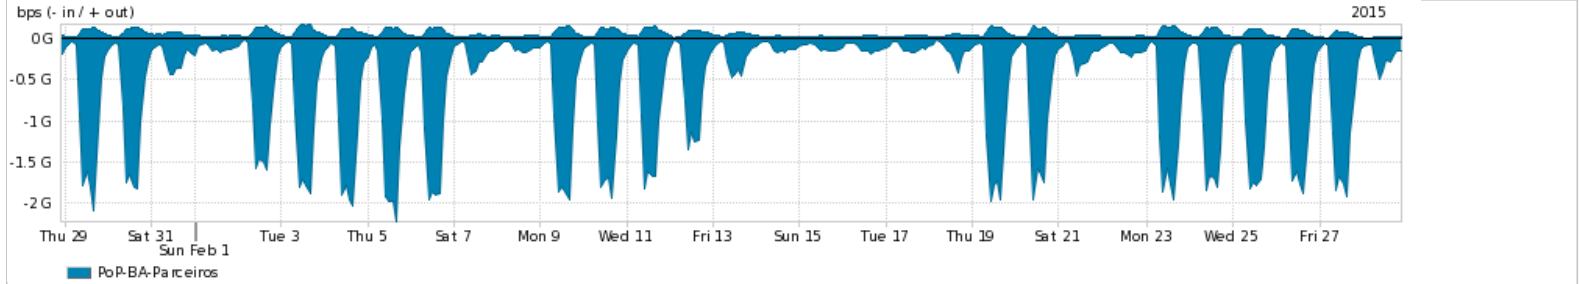

Utilização das trocas de tráfego comerciais no Brasil pelo PoP-BA

Average | Max | PCT95

PROFILE	PROFILE	IN	OUT	TOTAL	
☒	PoP-BA	Parceiros	567.15 Mbps	52.61 Mbps	619.76 Mbps