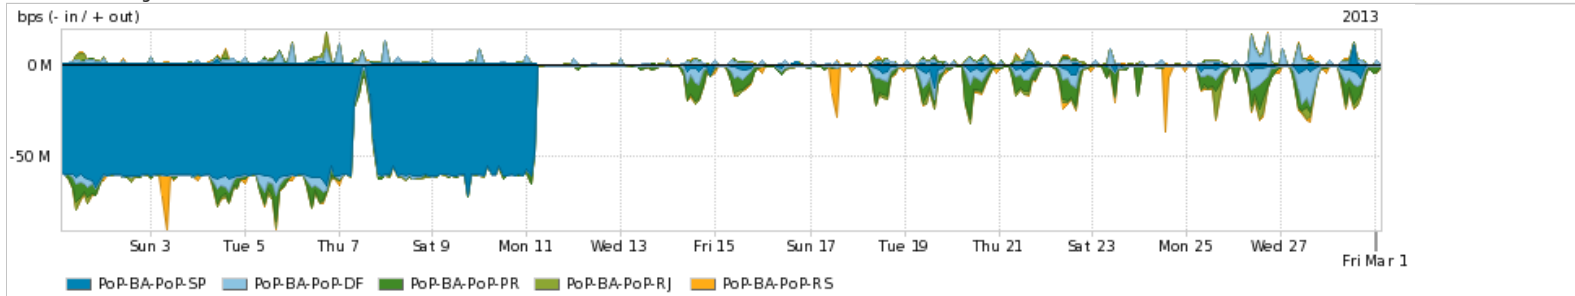

Interesse de tráfego do PoP-BA com os outros PoPs da RNP

Average | Max | PCT95

	PROFILE	PROFILE	IN	OUT	TOTAL
☒	PoP-BA	PoP-SP	21.59 Mbps	559.66 Kbps	22.15 Mbps
☒	PoP-BA	PoP-DF	1.77 Mbps	1.12 Mbps	2.89 Mbps
☒	PoP-BA	PoP-PR	2.35 Mbps	114.52 Kbps	2.47 Mbps
☒	PoP-BA	PoP-RJ	619.24 Kbps	343.62 Kbps	962.86 Kbps
☒	PoP-BA	PoP-RS	636.71 Kbps	86.14 Kbps	722.85 Kbps
☐	PoP-BA	PoP-PE	211.32 Kbps	355.22 Kbps	566.54 Kbps
☐	PoP-BA	PoP-SC	433.05 Kbps	58.26 Kbps	491.31 Kbps
☐	PoP-BA	PoP-MG	281.81 Kbps	184.35 Kbps	466.16 Kbps
☐	PoP-BA	PoP-ES	181.25 Kbps	26.64 Kbps	207.89 Kbps
☐	PoP-BA	PoP-MA	113.93 Kbps	61.38 Kbps	175.30 Kbps