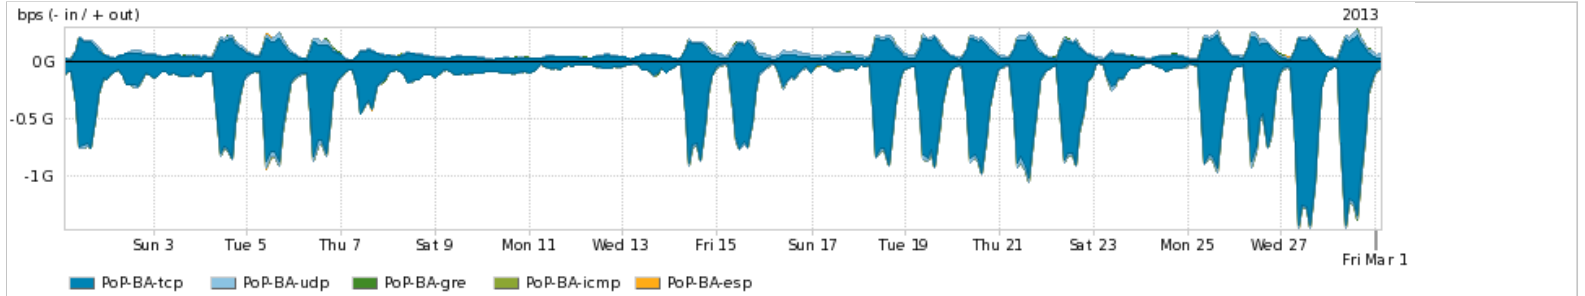

PROFILE	APPLICATION	IN	OUT	TOTAL
☐	PoP-BA	ssh	893.07 Kbps	3.71 Mbps	4.60 Mbps
☐	PoP-BA	smtp	2.31 Mbps	1.42 Mbps	3.73 Mbps
☐	PoP-BA	sip	1.61 Mbps	1.25 Mbps	2.86 Mbps
☐	PoP-BA	dns	508.92 Kbps	773.88 Kbps	1.28 Mbps
☐	PoP-BA	pop	80.92 Kbps	1.13 Mbps	1.21 Mbps

Distribuição do tráfego do PoP-BA por protocolo

Average | Max | PCT95

	PROFILE	PROTOCOL	IN	OUT	TOTAL
☒	PoP-BA	tcp	285.00 Mbps	75.02 Mbps	360.02 Mbps
☒	PoP-BA	udp	11.66 Mbps	18.51 Mbps	30.17 Mbps
☒	PoP-BA	gre	350.77 Kbps	1.13 Mbps	1.48 Mbps
☒	PoP-BA	icmp	161.69 Kbps	165.14 Kbps	326.84 Kbps
☒	PoP-BA	esp	98.40 Kbps	38.68 Kbps	137.08 Kbps
☐	PoP-BA	ipv6	239.00 bps	276.00 bps	515.00 bps
☐	PoP-BA	rsvp	0.00 bps	1.00 bps	1.00 bps