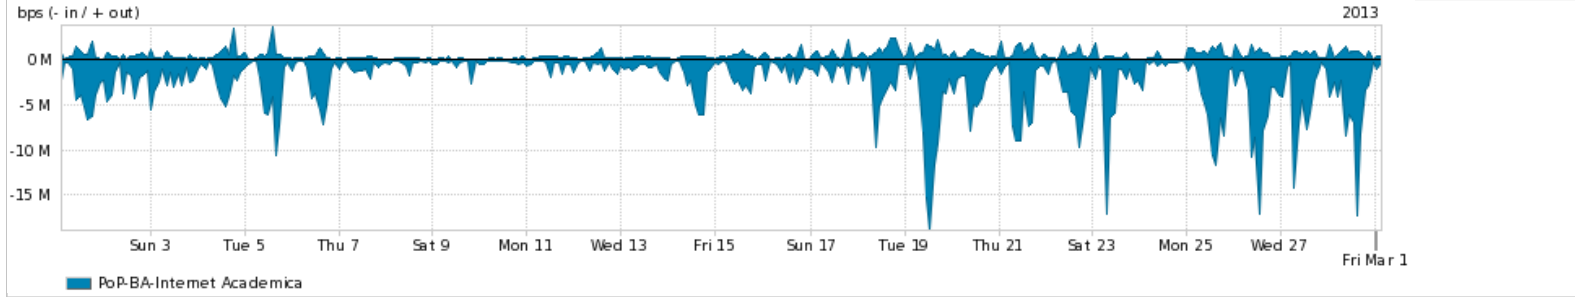

Peakflow SP: Estatísticas de trafego do PoP-BA e clientes Completed Report (13:24, Mar 22)

Os gráficos apresentados neste relatório de trafego estão em formato stack, o que significa que seu valor é uma composição da soma dos componentes listados nas legendas localizadas logo abaixo dos gráficos. Os gráficos estão em "bps x tempo" e possuem dois eixos verticais, Out (positivo) e In (negativo). A primeira coluna da tabela define o ponto de referência para entendimento dos valores de In e Out. A contabilização do tráfego é sob o ponto de vista do AS da RNP, AS1916.

Utilização do serviço de Internet Commodity pelo PoP-BA

PROFILE	PROFILE	IN	OUT	TOTAL	
<input checked="" type="checkbox"/>	PoP-BA	Internet Commodity	120.82 Mbps	46.53 Mbps	167.35 Mbps

Utilização das trocas de tráfego comerciais no Brasil pelo PoP-BA

PROFILE	PROFILE	IN	OUT	TOTAL	
<input checked="" type="checkbox"/>	PoP-BA	Parceiros	145.35 Mbps	44.50 Mbps	189.85 Mbps

Utilização do serviço de Internet acadêmica internacional pelo PoP-BA

PROFILE	PROFILE	IN	OUT	TOTAL	
<input checked="" type="checkbox"/>	PoP-BA	Internet Acadêmica	2.53 Mbps	507.43 Kbps	3.04 Mbps