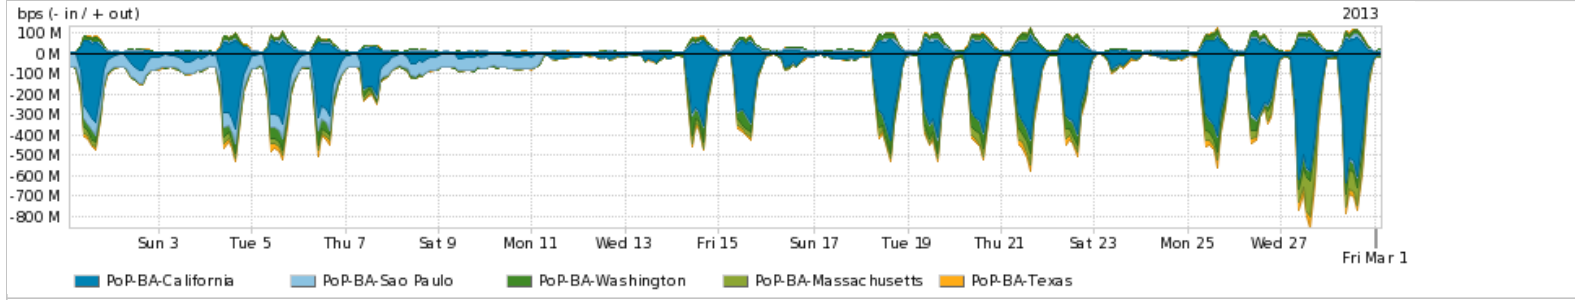

Distribuição do tráfego do PoP-BA por estado, província ou similar

Average | Max | PCT95

PROFILE	REGION	IN	OUT	TOTAL	
☒	PoP-BA	California	102.22 Mbps	19.02 Mbps	121.24 Mbps
☒	PoP-BA	Sao Paulo	22.98 Mbps	4.71 Mbps	27.69 Mbps
☒	PoP-BA	Washington	16.03 Mbps	6.90 Mbps	22.94 Mbps
☒	PoP-BA	Massachusetts	12.79 Mbps	1.26 Mbps	14.05 Mbps
☒	PoP-BA	Texas	6.38 Mbps	1.01 Mbps	7.40 Mbps
☐	PoP-BA	Arizona	5.46 Mbps	237.12 Kbps	5.69 Mbps
☐	PoP-BA	Bahia	904.07 Kbps	3.80 Mbps	4.71 Mbps
☐	PoP-BA	Distrito Federal	2.75 Mbps	1.16 Mbps	3.91 Mbps
☐	PoP-BA	Gavleborgs Lan	36.14 Kbps	3.50 Mbps	3.54 Mbps
☐	PoP-BA	New Jersey	2.70 Mbps	462.57 Kbps	3.16 Mbps
☐	PoP-BA	Illinois	2.75 Mbps	327.60 Kbps	3.08 Mbps
☐	PoP-BA	Florida	2.17 Mbps	576.45 Kbps	2.75 Mbps
☐	PoP-BA	Rio de Janeiro	902.01 Kbps	1.39 Mbps	2.29 Mbps
☐	PoP-BA	Distrito Federal	1.70 Mbps	455.10 Kbps	2.15 Mbps
☐	PoP-BA	Wisconsin	1.84 Mbps	78.56 Kbps	1.92 Mbps