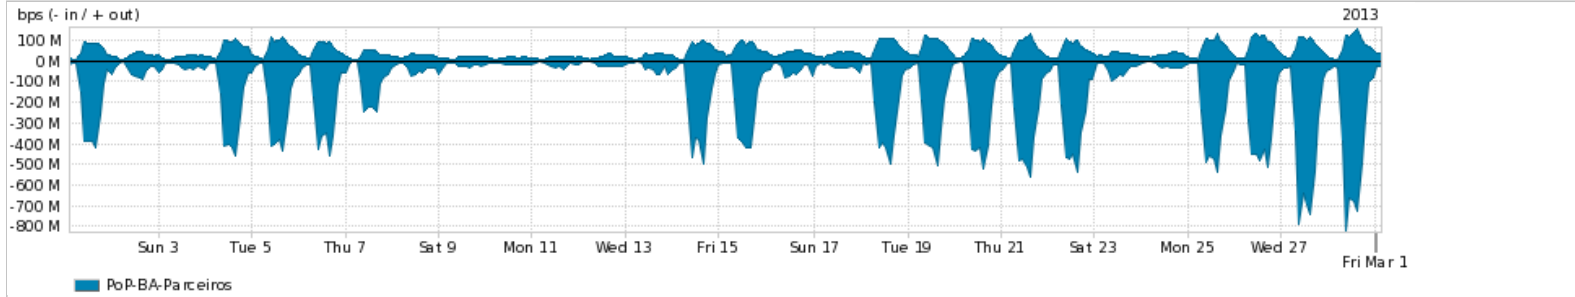

Peakflow SP: Estatísticas de trafego do PoP-BA e clientes Completed Report (13:24, Mar 22)

Os gráficos apresentados neste relatório de trafego estão em formato stack, o que significa que seu valor é uma composição da soma dos componentes listados nas legendas localizadas logo abaixo dos gráficos. Os gráficos estão em "bps x tempo" e possuem dois eixos verticais, Out (positivo) e In (negativo). A primeira coluna da tabela define o ponto de referência para entendimento dos valores de In e Out. A contabilização do tráfego é sob o ponto de vista do AS da RNP, AS1916.

- Legenda:
- PoP - Ponto de presença da RNP
 - Parceiros - Provedores comerciais que a RNP mantém acordos de troca de tráfego
 - Internet Acadêmica - Acesso às redes acadêmicas internacionais, serviço atualmente provido pela RedClara
 - Internet commodity - Acesso pago à Internet global que é oferecido gratuitamente pela RNP aos seus clientes
 - ASN - Número do sistema autônomo
 - Profile - Objeto gerenciável definido arbitrariamente no Peakflow através de diversos parâmetros (ex: bloco cidr, peer-as, as-path, bgp community, interface, etc)

Utilização do serviço de Internet Commodity pelo PoP-BA

PROFILE	PROFILE	IN	OUT	TOTAL	
<input checked="" type="checkbox"/>	PoP-BA	Internet Commodity	120.82 Mbps	46.53 Mbps	167.35 Mbps

Utilização das trocas de tráfego comerciais no Brasil pelo PoP-BA