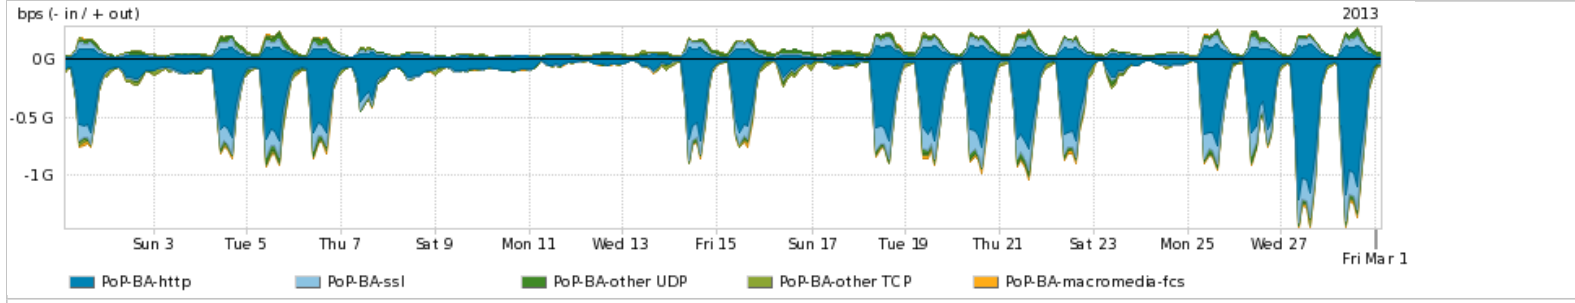

Distribuição do tráfego do PoP-BA por aplicação (análise em camada 3 e 4)

Average | Max | PCT95

PROFILE	APPLICATION	IN	OUT	TOTAL	
☒	PoP-BA	http	220.59 Mbps	40.50 Mbps	261.09 Mbps
☒	PoP-BA	ssl	43.31 Mbps	17.99 Mbps	61.30 Mbps
☒	PoP-BA	other UDP	9.53 Mbps	16.46 Mbps	25.99 Mbps
☒	PoP-BA	other TCP	11.59 Mbps	8.79 Mbps	20.38 Mbps
☒	PoP-BA	macromedia-fcs	5.40 Mbps	195.48 Kbps	5.59 Mbps