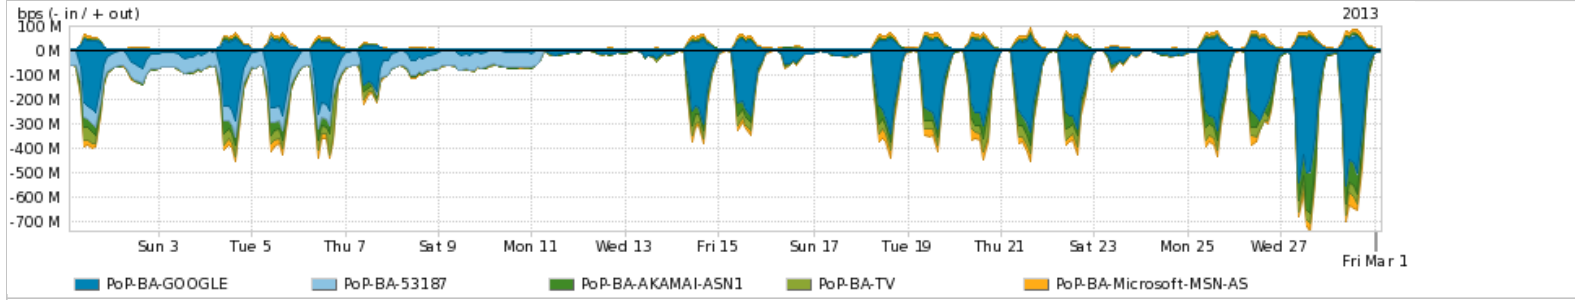

Redes (AS's de origem) mais acessadas pelo PoP-BA

Average | Max | PCT95

	PROFILE	AS NAME	ASN	IN	OUT	TOTAL
☒	PoP-BA	GOOGLE	15169	82.39 Mbps	13.60 Mbps	95.99 Mbps
☒	PoP-BA	53187	53187	20.93 Mbps	385.40 Kbps	21.31 Mbps
☒	PoP-BA	AKAMAI-ASN1	20940	14.71 Mbps	1.38 Mbps	16.09 Mbps
☒	PoP-BA	TV	28604	12.04 Mbps	1.37 Mbps	13.41 Mbps
☒	PoP-BA	Microsoft-MSN-AS	8075	7.22 Mbps	4.90 Mbps	12.12 Mbps
☐	PoP-BA	FACEBOOK	32934	7.64 Mbps	3.59 Mbps	11.23 Mbps
☐	PoP-BA	Oi	7738	2.38 Mbps	8.64 Mbps	11.02 Mbps
☐	PoP-BA	AMAZON-AES	14618	6.53 Mbps	2.87 Mbps	9.39 Mbps
☐	PoP-BA	LIOLL	7162	6.80 Mbps	814.74 Kbps	7.62 Mbps
☐	PoP-BA	YOUTUBE	43515	6.81 Mbps	164.73 Kbps	6.98 Mbps