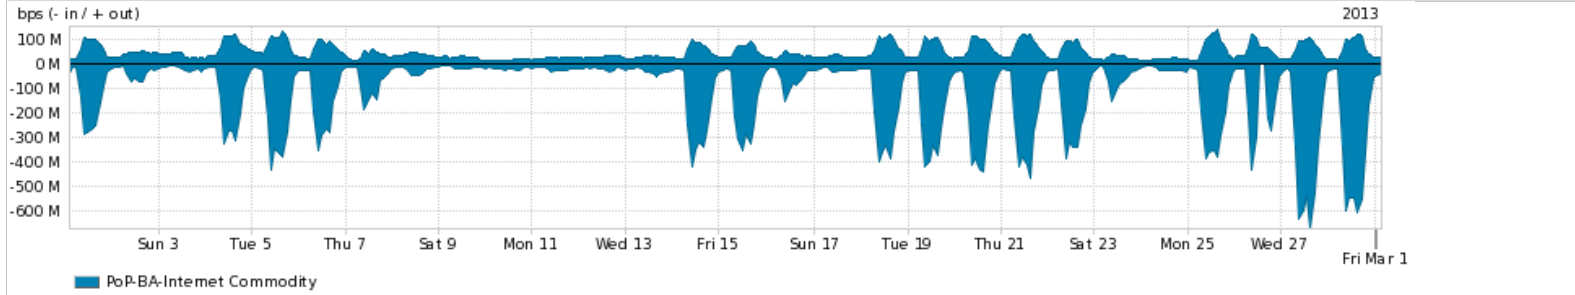

Peakflow SP: Estatísticas de trafego do PoP-BA e clientes Completed Report (13:24, Mar 22)

Os gráficos apresentados neste relatório de trafego estão em formato stack, o que significa que seu valor é uma composição da soma dos componentes listados nas legendas localizadas logo abaixo dos gráficos. Os gráficos estão em "bps x tempo" e possuem dois eixos verticais, Out (positivo) e In (negativo). A primeira coluna da tabela define o ponto de referência para entendimento dos valores de In e Out. A contabilização do tráfego é sob o ponto de vista do AS da RNP, AS1916.

- Legenda:
- PoP - Ponto de presença da RNP
 - Parceiros - Provedores comerciais que a RNP mantém acordos de troca de tráfego
 - Internet Acadêmica - Acesso às redes acadêmicas internacionais, serviço atualmente provido pela RedClara
 - Internet commodity - Acesso pago à Internet global que é oferecido gratuitamente pela RNP aos seus clientes
 - ASN - Número do sistema autônomo
 - Profile - Objeto gerenciável definido arbitrariamente no Peakflow através de diversos parâmetros (ex: bloco cidr, peer-as, as-path, bgp community, interface, etc)

Utilização do serviço de Internet Commodity pelo PoP-BA

PROFILE	PROFILE	IN	OUT	TOTAL	
<input checked="" type="checkbox"/>	PoP-BA	Internet Commodity	120.82 Mbps	46.53 Mbps	167.35 Mbps

Utilização das trocas de tráfego comerciais no Brasil pelo PoP-BA