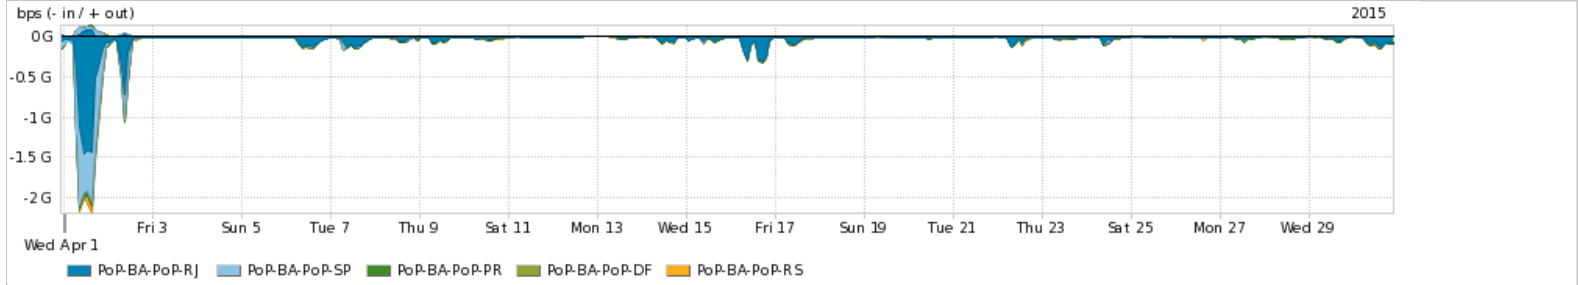

Interesse de tráfego do PoP-BA com os outros PoPs da RNP

Average | Max | PCT95

PROFILE	PROFILE	IN	OUT	TOTAL	
☒	PoP-BA	PoP-RJ	40.46 Mbps	1.82 Mbps	42.27 Mbps
☒	PoP-BA	PoP-SP	19.73 Mbps	2.34 Mbps	22.07 Mbps
☒	PoP-BA	PoP-PR	4.59 Mbps	270.35 Kbps	4.86 Mbps
☒	PoP-BA	PoP-DF	2.84 Mbps	702.24 Kbps	3.54 Mbps
☒	PoP-BA	PoP-RS	1.93 Mbps	178.00 Kbps	2.10 Mbps
☐	PoP-BA	PoP-SC	688.30 Kbps	246.15 Kbps	934.45 Kbps
☐	PoP-BA	PoP-SE	400.82 Kbps	159.83 Kbps	560.65 Kbps
☐	PoP-BA	PoP-MG	319.99 Kbps	184.39 Kbps	504.38 Kbps
☐	PoP-BA	PoP-BA	245.50 Kbps	245.50 Kbps	490.99 Kbps
☐	PoP-BA	PoP-AL	274.36 Kbps	185.01 Kbps	459.37 Kbps