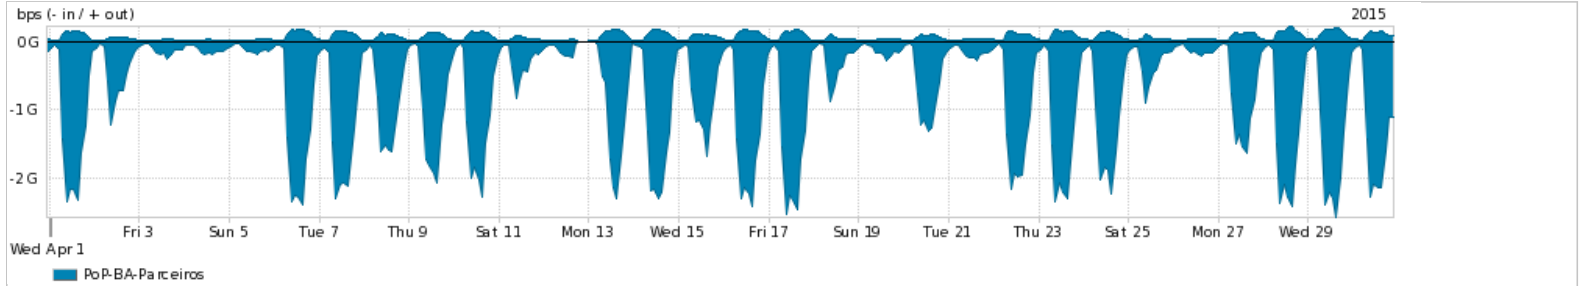

Utilização das trocas de tráfego comerciais no Brasil pelo PoP-BA

Average | Max | PCT95

PROFILE	PROFILE	IN	OUT	TOTAL	
☒	PoP-BA	Parceiros	749.70 Mbps	62.80 Mbps	812.50 Mbps