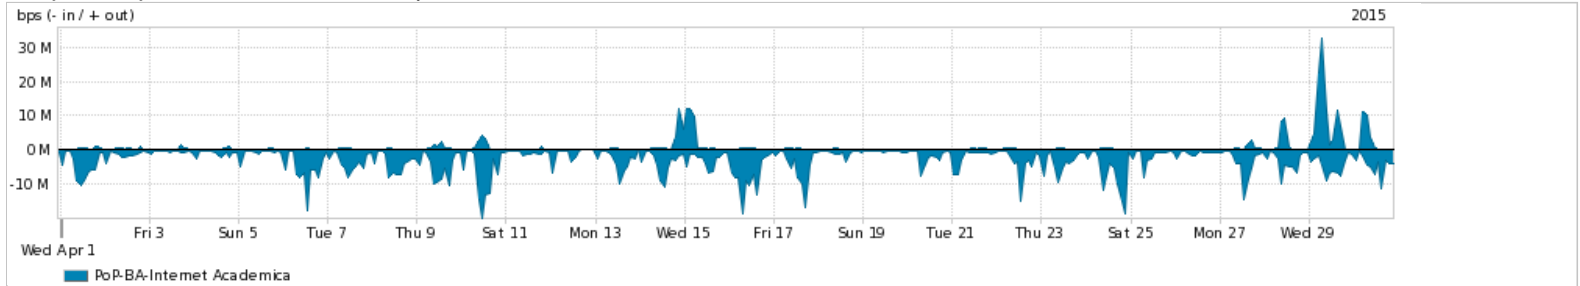

Utilização do serviço de Internet acadêmica internacional pelo PoP-BA

Average | Max | PCT95

PROFILE	PROFILE	IN	OUT	TOTAL	
☒	PoP-BA	Internet Acadêmica	3.11 Mbps	791.41 Kbps	3.90 Mbps