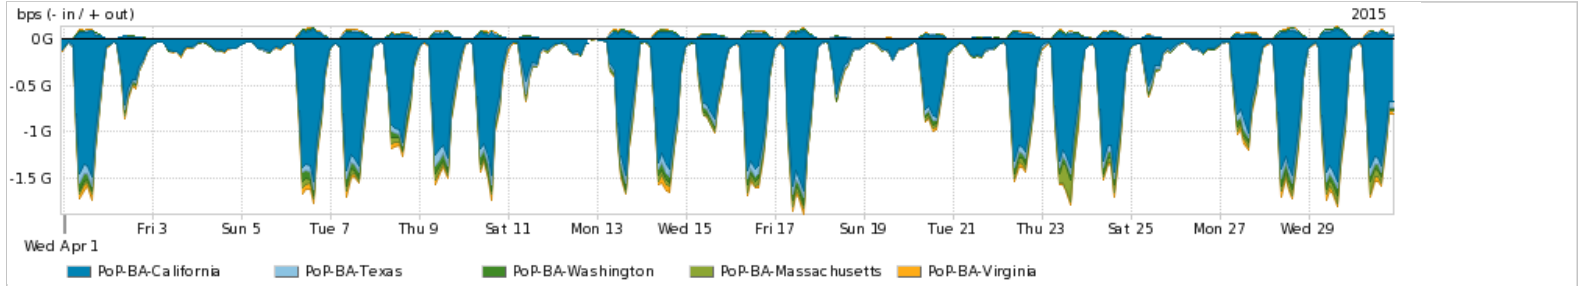

Distribuição do tráfego do PoP-BA por estado, província ou similar

Average | Max | PCT95

PROFILE	REGION	IN	OUT	TOTAL	
☒	PoP-BA	California	451.30 Mbps	26.80 Mbps	478.10 Mbps
☒	PoP-BA	Texas	32.17 Mbps	1.47 Mbps	33.64 Mbps
☒	PoP-BA	Washington	23.28 Mbps	4.59 Mbps	27.87 Mbps
☒	PoP-BA	Massachusetts	21.40 Mbps	645.83 Kbps	22.04 Mbps
☒	PoP-BA	Virginia	15.86 Mbps	3.06 Mbps	18.92 Mbps
☐	PoP-BA	Delaware	17.42 Mbps	355.74 Kbps	17.78 Mbps
☐	PoP-BA	Arizona	13.72 Mbps	228.06 Kbps	13.95 Mbps
☐	PoP-BA	Sao Paulo	7.77 Mbps	3.28 Mbps	11.05 Mbps
☐	PoP-BA	Florida	6.99 Mbps	208.89 Kbps	7.20 Mbps
☐	PoP-BA	Minas Gerais	6.56 Mbps	256.19 Kbps	6.82 Mbps
☐	PoP-BA	Distrito Federal	5.22 Mbps	357.73 Kbps	5.58 Mbps
☐	PoP-BA	District of Columbia	5.14 Mbps	144.93 Kbps	5.28 Mbps
☐	PoP-BA	North Carolina	4.95 Mbps	149.21 Kbps	5.10 Mbps
☐	PoP-BA	Noord-Holland	4.91 Mbps	6.22 Kbps	4.91 Mbps
☐	PoP-BA	New Jersey	3.57 Mbps	456.62 Kbps	4.03 Mbps