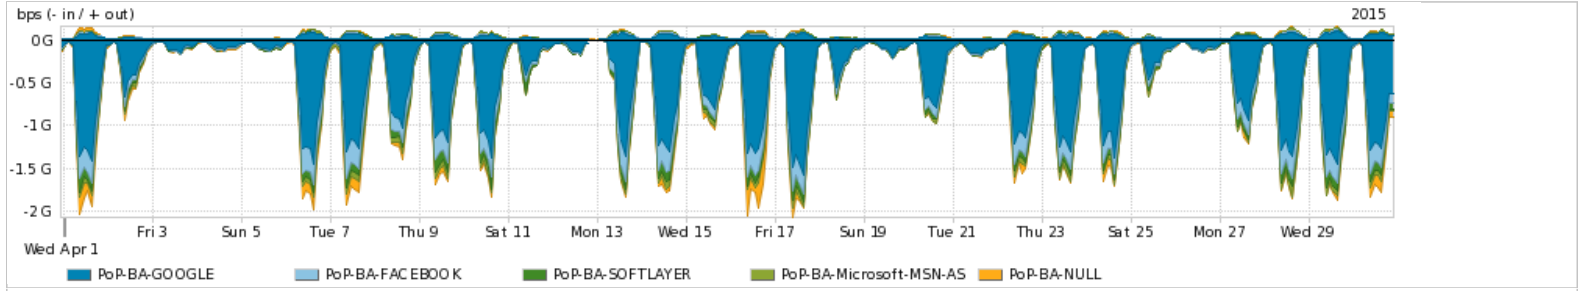

Redes (AS's de origem) mais acessadas pelo PoP-BA

Average | Max | PCT95

PROFILE	AS NAME	ASN	IN	OUT	TOTAL	
☒	PoP-BA	GOOGLE	15169	418.50 Mbps	22.79 Mbps	441.29 Mbps
☒	PoP-BA	FACEBOOK	32934	82.56 Mbps	3.77 Mbps	86.33 Mbps
☒	PoP-BA	SOFTLAYER	36351	37.23 Mbps	1.52 Mbps	38.75 Mbps
☒	PoP-BA	Microsoft-MSN-AS	8075	21.34 Mbps	7.36 Mbps	28.70 Mbps
☒	PoP-BA	NULL	0	24.97 Mbps	2.94 Mbps	27.91 Mbps
☐	PoP-BA	AMAZON-02	16509	23.01 Mbps	4.22 Mbps	27.23 Mbps
☐	PoP-BA	DCLUX	24611	21.88 Mbps	649.96 Kbps	22.53 Mbps
☐	PoP-BA	GCEP-SA	28604	20.21 Mbps	946.66 Kbps	21.16 Mbps
☐	PoP-BA	NETFLIX	2906	15.98 Mbps	194.61 Kbps	16.17 Mbps
☐	PoP-BA	AKAMAI-ASN1	20940	15.49 Mbps	388.30 Kbps	15.88 Mbps