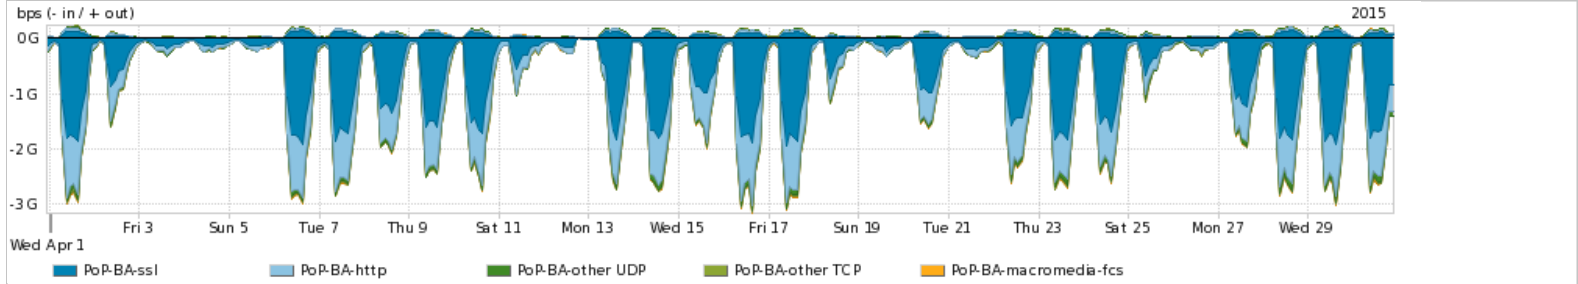

Distribuição do tráfego do PoP-BA por aplicação (análise em camada 3 e 4)

Average | Max | PCT95

PROFILE	APPLICATION	IN	OUT	TOTAL	
☒	PoP-BA	ssl	578.41 Mbps	41.88 Mbps	620.29 Mbps
☒	PoP-BA	http	312.00 Mbps	23.01 Mbps	335.01 Mbps
☒	PoP-BA	other UDP	30.60 Mbps	7.17 Mbps	37.77 Mbps
☒	PoP-BA	other TCP	12.67 Mbps	4.58 Mbps	17.25 Mbps
☒	PoP-BA	macromedia-fcs	6.49 Mbps	253.30 Kbps	6.74 Mbps