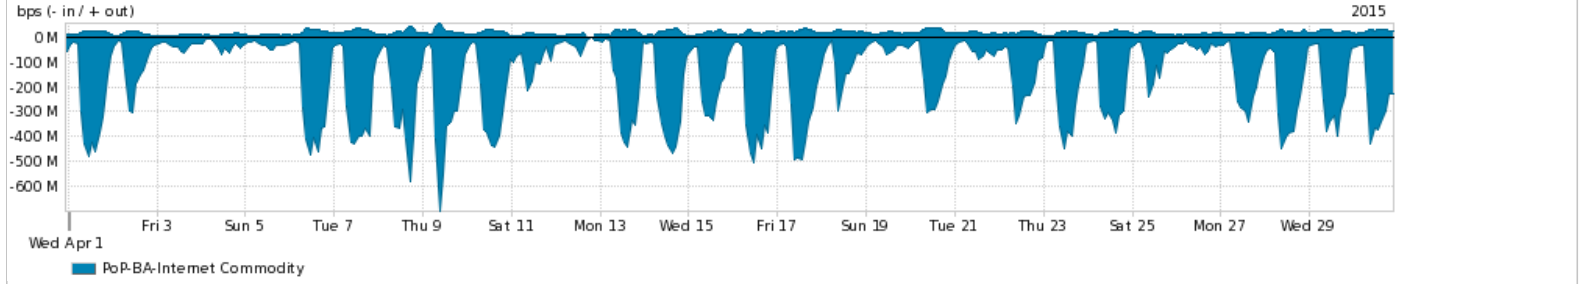

Os gráficos apresentados neste relatório de tráfego estão em formato stack, o que significa que seu valor é uma composição da soma dos componentes listados nas legendas localizadas logo abaixo dos gráficos. Os gráficos estão em "bps x tempo" e possuem dois eixos verticais, Out (positivo) e In (negativo).
 A primeira coluna da tabela define o ponto de referência para entendimento dos valores de In e Out.
 A contabilização do tráfego é sob o ponto de vista do AS da RNP, AS1916.

Legenda:
 PoP - Ponto de presença da RNP
 Parceiros - Provedores comerciais que a RNP mantém acordos de troca de tráfego
 Internet Acadêmica - Acesso às redes acadêmicas internacionais, serviço atualmente provido pela RedClara
 Internet commodity - Acesso pago à Internet global que é oferecido gratuitamente pela RNP aos seus clientes
 ASN - Número do sistema autônomo
 Profile - Objeto gerenciável definido arbitrariamente no Peakflow através de diversos parâmetros (ex: bloco cidr, peer-as, as-path, bgp community, interface, etc)

Utilização do serviço de Internet Commodity pelo PoP-BA

Average | Max | PCT95

PROFILE	PROFILE	IN	OUT	TOTAL	
<input checked="" type="checkbox"/>	PoP-BA	Internet Commodity	163.21 Mbps	19.63 Mbps	182.84 Mbps