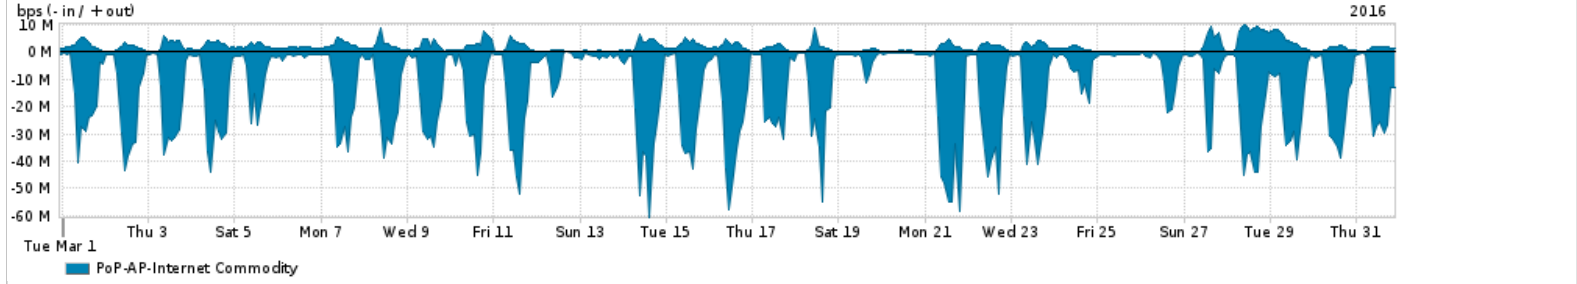

Os gráficos apresentados neste relatório de tráfego estão em formato stack, o que significa que seu valor é uma composição da soma dos componentes listados nas legendas localizadas logo abaixo dos gráficos. Os gráficos estão em "bps x tempo" e possuem dois eixos verticais, Out (positivo) e In (negativo).
 A primeira coluna da tabela define o ponto de referência para entendimento dos valores de In e Out.
 A contabilização do tráfego é sob o ponto de vista do AS da RNP, AS1916.

- Legenda:
- PoP - Ponto de presença da RNP
 - Parceiros - Provedores comerciais que a RNP mantém acordos de troca de tráfego
 - Internet Acadêmica - Acesso às redes acadêmicas internacionais, serviço atualmente provido pela RedClara
 - Internet commodity - Acesso pago à Internet global que é oferecido pela RNP aos seus clientes
 - ASN - Número do sistema autônomo
 - Profile - Objeto gerenciável definido arbitrariamente no Peakflow através de diversos parâmetros (ex: bloco cidr, peer-as, as-path, bgp community, interface, etc)

Utilização do serviço de Internet Commodity pelo PoP-DF

Average | Max | PCT95

PROFILE	PROFILE	IN	OUT	TOTAL	
<input type="checkbox"/>	PoP-AP	Internet Commodity	14.15 Mbps	1.98 Mbps	16.13 Mbps

Utilização das trocas de tráfego comerciais no Brasil pelo PoP-DF