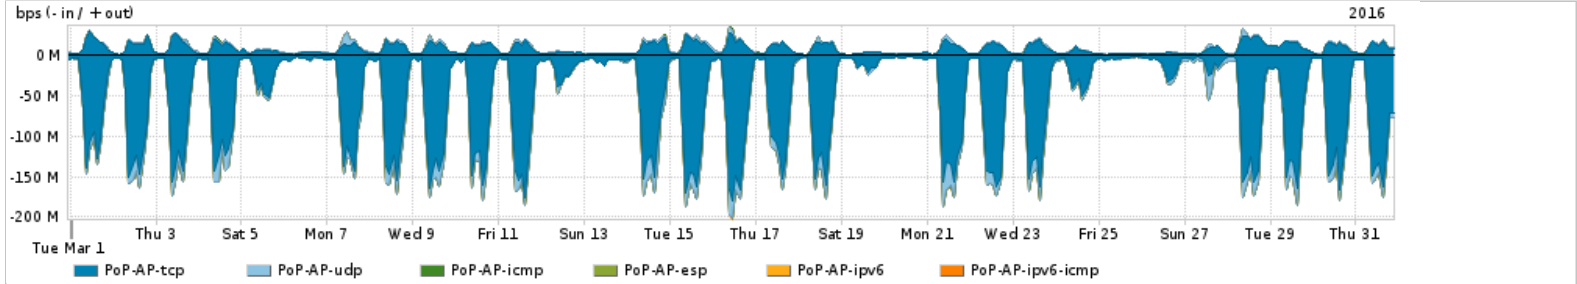

PROFILE	APPLICATION	IN	OUT	TOTAL	
☐	PoP-AP	other UDP	5.71 Mbps	1.09 Mbps	6.80 Mbps
☐	PoP-AP	other TCP	1.48 Mbps	352.99 Kbps	1.84 Mbps
☐	PoP-AP	smtp	374.50 Kbps	64.62 Kbps	439.12 Kbps
☐	PoP-AP	dns	66.93 Kbps	29.91 Kbps	96.84 Kbps
☐	PoP-AP	qq	21.10 Kbps	70.15 Kbps	91.25 Kbps
☐	PoP-AP	macromedia-fcs	74.69 Kbps	1.57 Kbps	76.26 Kbps
☐	PoP-AP	bittorrent	61.02 Kbps	7.95 Kbps	68.97 Kbps
☐	PoP-AP	xmpp	30.55 Kbps	15.45 Kbps	46.00 Kbps

Distribuição do tráfego do PoP-DF por protocolo

Average | Max | PCT95

PROFILE	PROTOCOL	IN	OUT	TOTAL	
☐	PoP-AP	tcp	52.31 Mbps	7.56 Mbps	59.87 Mbps
☐	PoP-AP	udp	5.79 Mbps	1.13 Mbps	6.92 Mbps
☐	PoP-AP	icmp	15.22 Kbps	15.30 Kbps	30.52 Kbps
☐	PoP-AP	esp	3.17 Kbps	2.49 Kbps	5.67 Kbps
☐	PoP-AP	ipv6	156.00 bps	35.00 bps	191.00 bps
☐	PoP-AP	ipv6-icmp	2.00 bps	5.00 bps	7.00 bps

For assistance with this product, please contact support@arbornetworks.com.