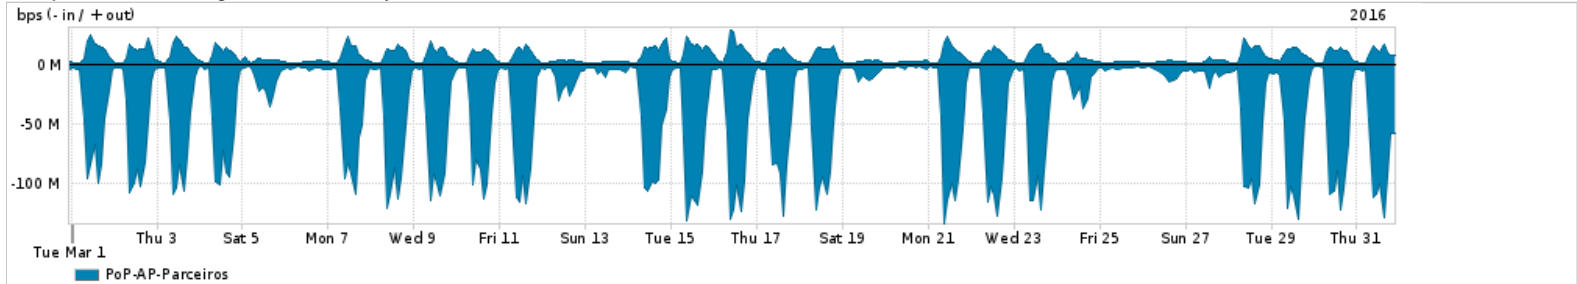

Os gráficos apresentados neste relatório de tráfego estão em formato stack, o que significa que seu valor é uma composição da soma dos componentes listados nas legendas localizadas logo abaixo dos gráficos. Os gráficos estão em "bps x tempo" e possuem dois eixos verticais, Out (positivo) e In (negativo).
 A primeira coluna da tabela define o ponto de referência para entendimento dos valores de In e Out.
 A contabilização do tráfego é sob o ponto de vista do AS da RNP, AS1916.

- Legenda:
- PoP - Ponto de presença da RNP
 - Parceiros - Provedores comerciais que a RNP mantém acordos de troca de tráfego
 - Internet Acadêmica - Acesso às redes acadêmicas internacionais, serviço atualmente provido pela RedClara
 - Internet commodity - Acesso pago à Internet global que é oferecido pela RNP aos seus clientes
 - ASN - Número do sistema autônomo
 - Profile - Objeto gerenciável definido arbitrariamente no Peakflow através de diversos parâmetros (ex: bloco cidr, peer-as, as-path, bgp community, interface, etc)

Utilização do serviço de Internet Commodity pelo PoP-DF

Average | Max | PCT95

PROFILE	PROFILE	IN	OUT	TOTAL	
<input type="checkbox"/>	PoP-AP	Internet Commodity	14.15 Mbps	1.98 Mbps	16.13 Mbps

Utilização das trocas de tráfego comerciais no Brasil pelo PoP-DF