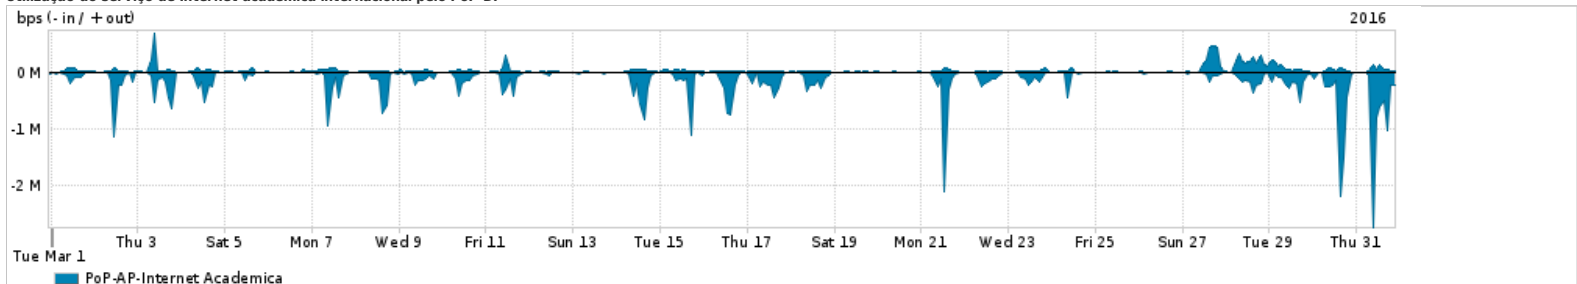

Os gráficos apresentados neste relatório de tráfego estão em formato stack, o que significa que seu valor é uma composição da soma dos componentes listados nas legendas localizadas logo abaixo dos gráficos. Os gráficos estão em "bps x tempo" e possuem dois eixos verticais, Out (positivo) e In (negativo).
 A primeira coluna da tabela define o ponto de referência para entendimento dos valores de In e Out.
 A contabilização do tráfego é sob o ponto de vista do AS da RNP, AS1916.

Utilização do serviço de Internet Commodity pelo PoP-DF

Average | Max | PCT95

PROFILE	PROFILE	IN	OUT	TOTAL	
<input type="checkbox"/>	PoP-AP	Internet Commodity	14.15 Mbps	1.98 Mbps	16.13 Mbps

Utilização das trocas de tráfego comerciais no Brasil pelo PoP-DF

Average | Max | PCT95

PROFILE	PROFILE	IN	OUT	TOTAL	
<input type="checkbox"/>	PoP-AP	Parceiros	39.00 Mbps	6.53 Mbps	45.53 Mbps

Utilização do serviço de Internet acadêmica internacional pelo PoP-DF

Average | Max | PCT95