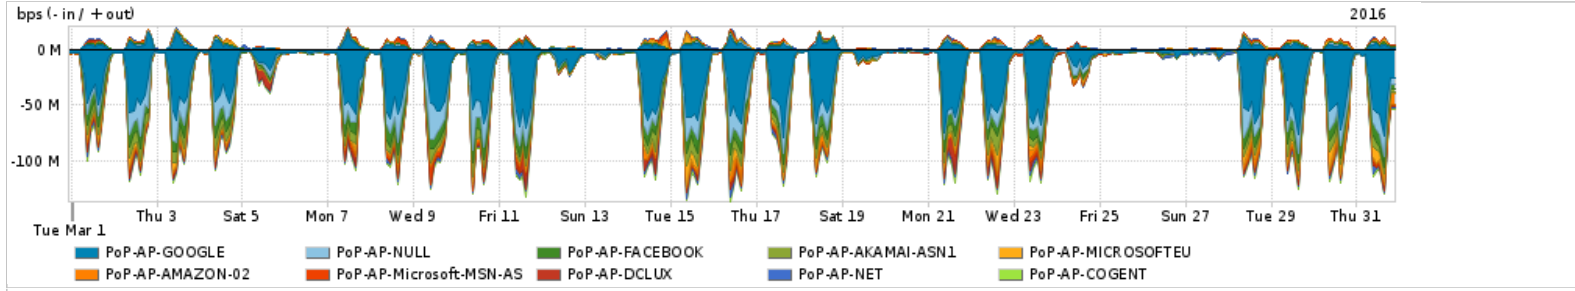

Os gráficos apresentados neste relatório de tráfego estão em formato stack, o que significa que seu valor é uma composição da soma dos componentes listados nas legendas localizadas logo abaixo dos gráficos. Os gráficos estão em "bps x tempo" e possuem dois eixos verticais, Out (positivo) e In (negativo).
 A primeira coluna da tabela define o ponto de referência para entendimento dos valores de In e Out.
 A contabilização do tráfego é sob o ponto de vista do AS da RNP, AS1916.

Utilização do serviço de Internet Commodity pelo PoP-DF

Average | Max | PCT95

PROFILE	PROFILE	IN	OUT	TOTAL	
<input type="checkbox"/>	PoP-AP	Internet Commodity	14.15 Mbps	1.98 Mbps	16.13 Mbps

Utilização das trocas de tráfego comerciais no Brasil pelo PoP-DF

Average | Max | PCT95

PROFILE	PROFILE	IN	OUT	TOTAL	
<input type="checkbox"/>	PoP-AP	Parceiros	39.00 Mbps	6.53 Mbps	45.53 Mbps

Utilização do serviço de Internet acadêmica internacional pelo PoP-DF

Average | Max | PCT95

PROFILE	PROFILE	IN	OUT	TOTAL	
<input type="checkbox"/>	PoP-AP	Internet Acadêmica	121.93 Kbps	28.01 Kbps	149.94 Kbps

Redes (AS's de origem) mais acessadas pelo PoP-DF

Average | Max | PCT95

PROFILE	AS NAME	ASN	IN	OUT	TOTAL	
<input type="checkbox"/>	PoP-AP	GOOGLE	15169	19.96 Mbps	2.15 Mbps	22.11 Mbps
<input type="checkbox"/>	PoP-AP	NUL	0	4.95 Mbps	133.70 Kbps	5.08 Mbps
<input type="checkbox"/>	PoP-AP	FACEBOOK	32934	3.67 Mbps	419.50 Kbps	4.09 Mbps
<input type="checkbox"/>	PoP-AP	AKAMAI-ASN1	20940	3.06 Mbps	146.22 Kbps	3.21 Mbps
<input type="checkbox"/>	PoP-AP	MICROSOFTEU	8068	1.49 Mbps	207.31 Kbps	1.69 Mbps
<input type="checkbox"/>	PoP-AP	AMAZON-02	16509	1.32 Mbps	241.68 Kbps	1.56 Mbps
<input type="checkbox"/>	PoP-AP	Microsoft-MSN-AS	8075	905.50 Kbps	484.44 Kbps	1.39 Mbps
<input type="checkbox"/>	PoP-AP	DCLUX	24611	1.26 Mbps	46.19 Kbps	1.30 Mbps
<input type="checkbox"/>	PoP-AP	NET	28573	929.73 Kbps	257.31 Kbps	1.19 Mbps
<input type="checkbox"/>	PoP-AP	COGEN	174	821.44 Kbps	33.95 Kbps	855.39 Kbps