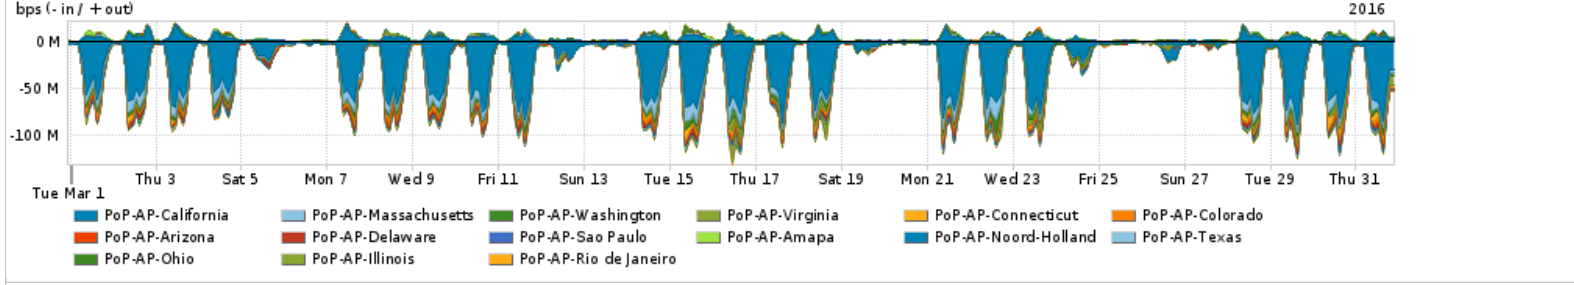

PROFILE	PROFILE	IN	OUT	TOTAL
☐	PoP-AP	PoP-PI	0.00 bps	0.00 bps

Distribuição do tráfego do PoP-DF por estado, província ou similar

Average | Max | PCT95

PROFILE	REGION	IN	OUT	TOTAL	
☐	PoP-AP	California	22.74 Mbps	2.52 Mbps	25.25 Mbps
☐	PoP-AP	Massachusetts	3.46 Mbps	177.28 Kbps	3.64 Mbps
☐	PoP-AP	Washington	1.46 Mbps	411.82 Kbps	1.87 Mbps
☐	PoP-AP	Virginia	1.14 Mbps	237.82 Kbps	1.38 Mbps
☐	PoP-AP	Connecticut	1.09 Mbps	22.03 Kbps	1.11 Mbps
☐	PoP-AP	Colorado	835.97 Kbps	28.76 Kbps	864.73 Kbps
☐	PoP-AP	Arizona	824.91 Kbps	30.53 Kbps	855.44 Kbps
☐	PoP-AP	Delaware	668.53 Kbps	35.49 Kbps	704.02 Kbps
☐	PoP-AP	Sao Paulo	542.71 Kbps	133.11 Kbps	675.82 Kbps
☐	PoP-AP	Amapa	148.57 Kbps	445.24 Kbps	593.81 Kbps
☐	PoP-AP	Noord-Holland	564.08 Kbps	22.49 Kbps	586.57 Kbps
☐	PoP-AP	Texas	413.58 Kbps	44.96 Kbps	458.54 Kbps
☐	PoP-AP	Ohio	299.85 Kbps	143.77 Kbps	443.62 Kbps
☐	PoP-AP	Illinois	413.61 Kbps	12.55 Kbps	426.16 Kbps
☐	PoP-AP	Rio de Janeiro	320.27 Kbps	61.30 Kbps	381.57 Kbps