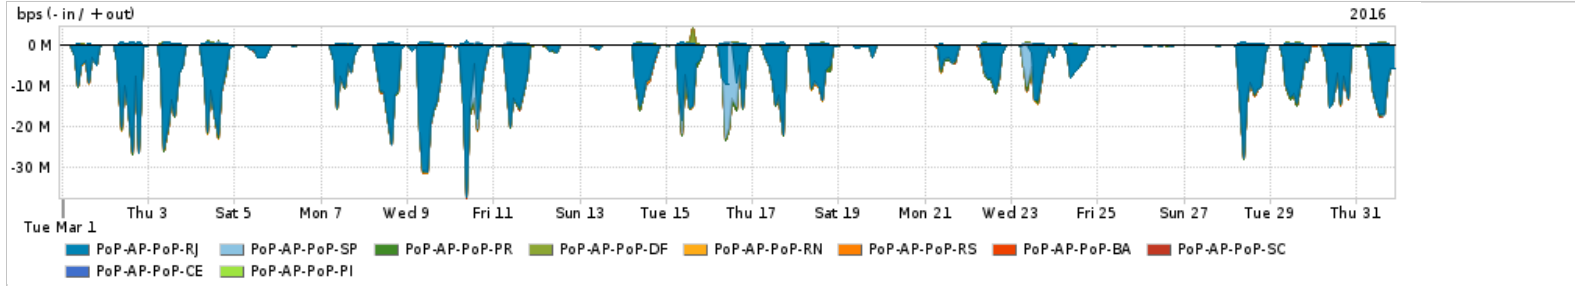

PROFILE	PROFILE	IN	OUT	TOTAL	
<input type="checkbox"/>	PoP-AP	Internet Acadêmica	121.93 Kbps	28.01 Kbps	149.94 Kbps

Redes (AS's de origem) mais acessadas pelo PoP-DF

Average | Max | PCT95

PROFILE	AS NAME	ASN	IN	OUT	TOTAL	
<input type="checkbox"/>	PoP-AP	GOOGLE	15169	19.96 Mbps	2.15 Mbps	22.11 Mbps
<input type="checkbox"/>	PoP-AP	NUL	0	4.95 Mbps	133.70 Kbps	5.08 Mbps
<input type="checkbox"/>	PoP-AP	FACEBOOK	32934	3.67 Mbps	419.50 Kbps	4.09 Mbps
<input type="checkbox"/>	PoP-AP	AKAMAI-ASN1	20940	3.06 Mbps	146.22 Kbps	3.21 Mbps
<input type="checkbox"/>	PoP-AP	MICROSOFTEU	8068	1.49 Mbps	207.31 Kbps	1.69 Mbps
<input type="checkbox"/>	PoP-AP	AMAZON-02	16509	1.32 Mbps	241.68 Kbps	1.56 Mbps
<input type="checkbox"/>	PoP-AP	Microsoft-MSN-AS	8075	905.50 Kbps	484.44 Kbps	1.39 Mbps
<input type="checkbox"/>	PoP-AP	DCLUX	24611	1.26 Mbps	46.19 Kbps	1.30 Mbps
<input type="checkbox"/>	PoP-AP	NET	28573	929.73 Kbps	257.31 Kbps	1.19 Mbps
<input type="checkbox"/>	PoP-AP	COGEN	174	821.44 Kbps	33.95 Kbps	855.39 Kbps

Interesse de tráfego do PoP-DF com os outros PoPs da RNP

Average | Max | PCT95

PROFILE	PROFILE	IN	OUT	TOTAL	
<input type="checkbox"/>	PoP-AP	PoP-RJ	4.41 Mbps	121.61 Kbps	4.53 Mbps
<input type="checkbox"/>	PoP-AP	PoP-SP	242.36 Kbps	15.77 Kbps	258.13 Kbps
<input type="checkbox"/>	PoP-AP	PoP-PR	124.41 Kbps	0.00 bps	124.41 Kbps
<input type="checkbox"/>	PoP-AP	PoP-DF	0.00 bps	38.42 Kbps	38.42 Kbps
<input type="checkbox"/>	PoP-AP	PoP-RN	30.20 Kbps	10.00 bps	30.21 Kbps
<input type="checkbox"/>	PoP-AP	PoP-RS	25.64 Kbps	0.00 bps	25.64 Kbps
<input type="checkbox"/>	PoP-AP	PoP-BA	12.06 Kbps	0.00 bps	12.06 Kbps
<input type="checkbox"/>	PoP-AP	PoP-SC	255.00 bps	2.00 bps	257.00 bps
<input type="checkbox"/>	PoP-AP	PoP-CE	1.00 bps	0.00 bps	1.00 bps