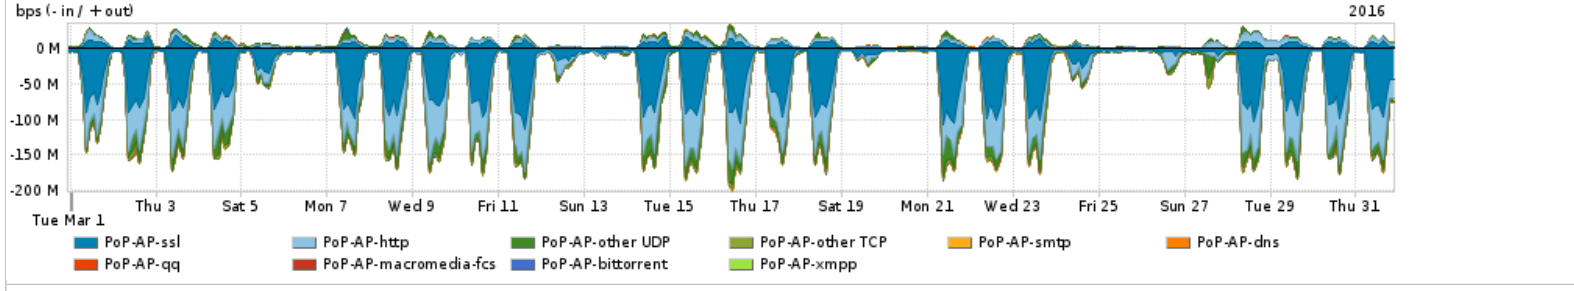

Distribuição do tráfego do PoP-DF por aplicação (análise em camada 3 e 4)

Average | Max | PCT95

PROFILE	APPLICATION	IN	OUT	TOTAL	
☐	PoP-AP	ssl	30.43 Mbps	3.70 Mbps	34.13 Mbps
☐	PoP-AP	http	19.81 Mbps	3.33 Mbps	23.14 Mbps