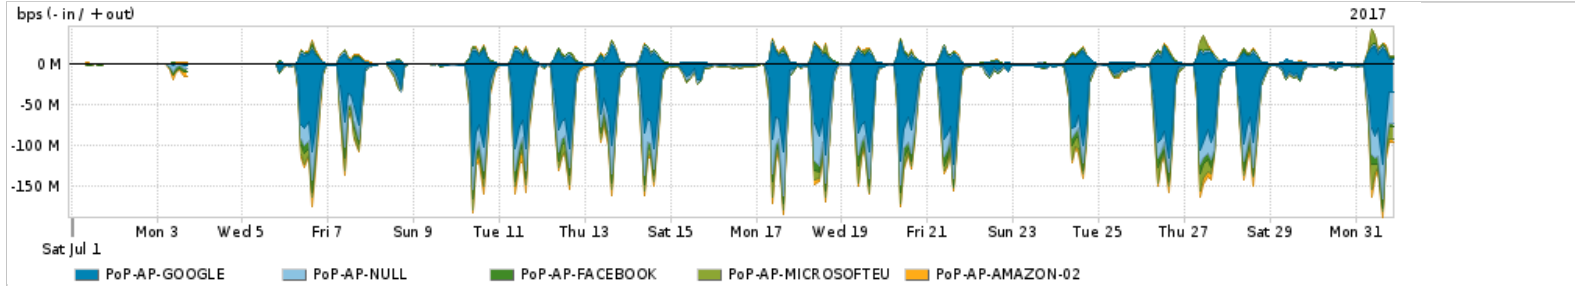

Redes (AS's de origem) mais acessadas pelo PoP-DF

Average | Max | PCT95

PROFILE	AS NAME	ASN	IN	OUT	TOTAL	
☒	PoP-AP	GOOGLE	15169	22.41 Mbps	3.47 Mbps	25.88 Mbps
☒	PoP-AP	NULL	0	6.91 Mbps	245.38 Kbps	7.16 Mbps
☒	PoP-AP	FACEBOOK	32934	2.56 Mbps	533.13 Kbps	3.10 Mbps
☒	PoP-AP	MICROSOFTU	8068	2.52 Mbps	404.51 Kbps	2.92 Mbps
☒	PoP-AP	AMAZON-02	16509	1.43 Mbps	254.73 Kbps	1.69 Mbps
☐	PoP-AP	NETFLIX	2906	1.32 Mbps	27.15 Kbps	1.35 Mbps
☐	PoP-AP	AKAMAI-ASN1	20940	1.24 Mbps	50.47 Kbps	1.29 Mbps
☐	PoP-AP	AKAMAI-ASN1	16625	871.55 Kbps	46.69 Kbps	918.24 Kbps
☐	PoP-AP	EDGECAST	15133	679.31 Kbps	18.44 Kbps	697.74 Kbps
☐	PoP-AP	MICROSOFT-CORP-MSN-AS-BLOCK	8075	244.22 Kbps	285.66 Kbps	529.88 Kbps