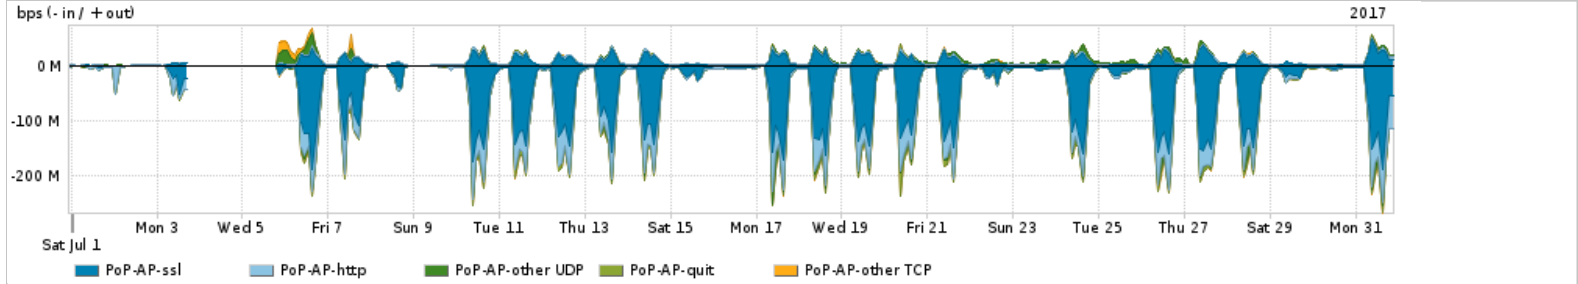

Distribuição do tráfego do PoP-DF por aplicação (análise em camada 3 e 4)

Average | Max | PCT95

PROFILE	APPLICATION	IN	OUT	TOTAL	
☒	PoP-AP	ssl	35.15 Mbps	5.49 Mbps	40.64 Mbps
☒	PoP-AP	http	12.47 Mbps	1.60 Mbps	14.07 Mbps
☒	PoP-AP	other UDP	711.83 Kbps	1.60 Mbps	2.31 Mbps
☒	PoP-AP	quit	1.77 Mbps	161.45 Kbps	1.93 Mbps