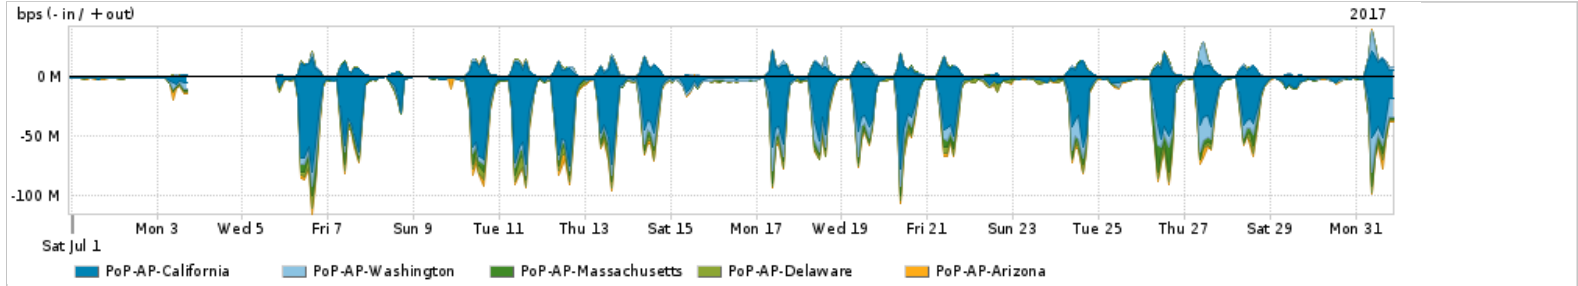

Distribuição do tráfego do PoP-DF por estado, província ou similar

Average | Max | PCT95

PROFILE	REGION	IN	OUT	TOTAL	
☒	PoP-AP	California	13.27 Mbps	2.91 Mbps	16.18 Mbps
☒	PoP-AP	Washington	2.57 Mbps	524.51 Kbps	3.10 Mbps
☒	PoP-AP	Massachusetts	1.67 Mbps	84.46 Kbps	1.75 Mbps
☒	PoP-AP	Delaware	1.46 Mbps	73.23 Kbps	1.54 Mbps
☒	PoP-AP	Arizona	797.85 Kbps	26.86 Kbps	824.71 Kbps
☐	PoP-AP	Virginia	538.06 Kbps	273.04 Kbps	811.10 Kbps
☐	PoP-AP	Sao Paulo	435.92 Kbps	356.64 Kbps	792.56 Kbps
☐	PoP-AP	Rio de Janeiro	365.22 Kbps	192.64 Kbps	557.85 Kbps
☐	PoP-AP	New York	441.18 Kbps	78.40 Kbps	519.59 Kbps
☐	PoP-AP	Texas	348.23 Kbps	103.56 Kbps	451.79 Kbps
☐	PoP-AP	Amapa	204.98 Kbps	239.85 Kbps	444.83 Kbps
☐	PoP-AP	Florida	195.13 Kbps	34.73 Kbps	229.85 Kbps
☐	PoP-AP	Quebec	207.95 Kbps	12.42 Kbps	220.37 Kbps
☐	PoP-AP	Noord-Holland	150.21 Kbps	11.33 Kbps	161.53 Kbps
☐	PoP-AP	Minas Gerais	27.78 Kbps	128.74 Kbps	156.52 Kbps