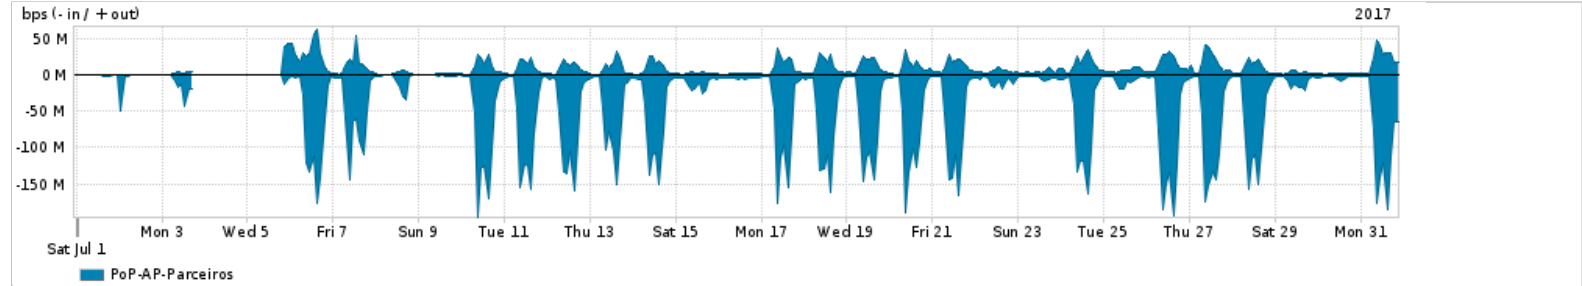

Os gráficos apresentados neste relatório de tráfego estão em formato stack, o que significa que seu valor é uma composição da soma dos componentes listados nas legendas localizadas logo abaixo dos gráficos. Os gráficos estão em "bps x tempo" e possuem dois eixos verticais, Out (positivo) e In (negativo).

A primeira coluna da tabela define o ponto de referência para entendimento dos valores de In e Out.
A contabilização do tráfego é sob o ponto de vista do AS da RNP, AS1916.

Legenda:

- PoP - Ponto de presença da RNP
- Parceiros - Provedores comerciais que a RNP mantém acordos de troca de tráfego
- Internet Acadêmica - Acesso às redes acadêmicas internacionais, serviço atualmente provido pela RedClara
- Internet commodity - Acesso pago à Internet global que é oferecido pela RNP aos seus clientes
- ASN - Número do sistema autônomo
- Profile - Objeto gerenciável definido arbitrariamente no Peakflow através de diversos parâmetros (ex: bloco cidr, peer-as, as-path, bgp community, interface, etc)

Utilização do serviço de Internet Commodity pelo PoP-DF

Average | Max | PCT95

PROFILE	PROFILE	IN	OUT	TOTAL	
X	PoP-AP	Internet Commodity	6.60 Mbps	1.38 Mbps	7.98 Mbps

Utilização das trocas de tráfego comerciais no Brasil pelo PoP-DF