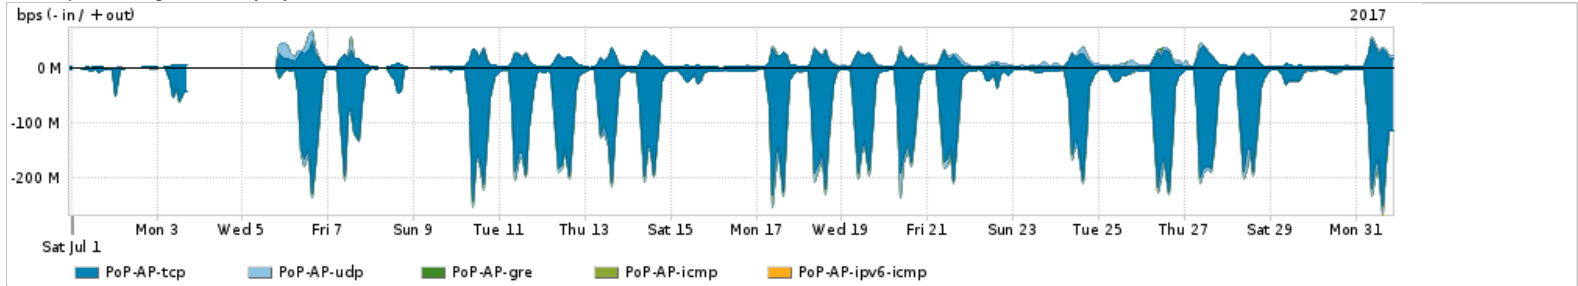

PROFILE	APPLICATION	IN	OUT	TOTAL	
☒	PoP-AP		other TCP	164.79 Kbps	426.77 Kbps	591.56 Kbps
☐	PoP-AP		ldap	13.14 Kbps	198.15 Kbps	211.28 Kbps
☐	PoP-AP		smtp	116.97 Kbps	38.14 Kbps	155.11 Kbps
☐	PoP-AP		dns	64.04 Kbps	23.09 Kbps	87.13 Kbps
☐	PoP-AP		ssh	21.04 Kbps	33.34 Kbps	54.37 Kbps
☐	PoP-AP		bittorrent	7.90 Kbps	32.00 Kbps	39.90 Kbps

Distribuição do tráfego do PoP-DF por protocolo

Average | Max | PCT95

	PROFILE	PROTOCOL	IN	OUT	TOTAL	
☒	PoP-AP		tcp	47.95 Mbps	7.63 Mbps	55.58 Mbps
☒	PoP-AP		udp	2.57 Mbps	1.99 Mbps	4.56 Mbps
☒	PoP-AP		gre	4.94 Kbps	49.28 Kbps	54.22 Kbps
☒	PoP-AP		icmp	9.08 Kbps	17.31 Kbps	26.39 Kbps
☒	PoP-AP		ipv6-icmp	259.00 bps	505.00 bps	764.00 bps
☐	PoP-AP		esp	439.00 bps	294.00 bps	733.00 bps
☐	PoP-AP		sctp	0.00 bps	0.00 bps	0.00 bps
☐	PoP-AP		ipv6	0.00 bps	0.00 bps	0.00 bps

For assistance with this product, please contact support at <https://support.arbornetworks.com>