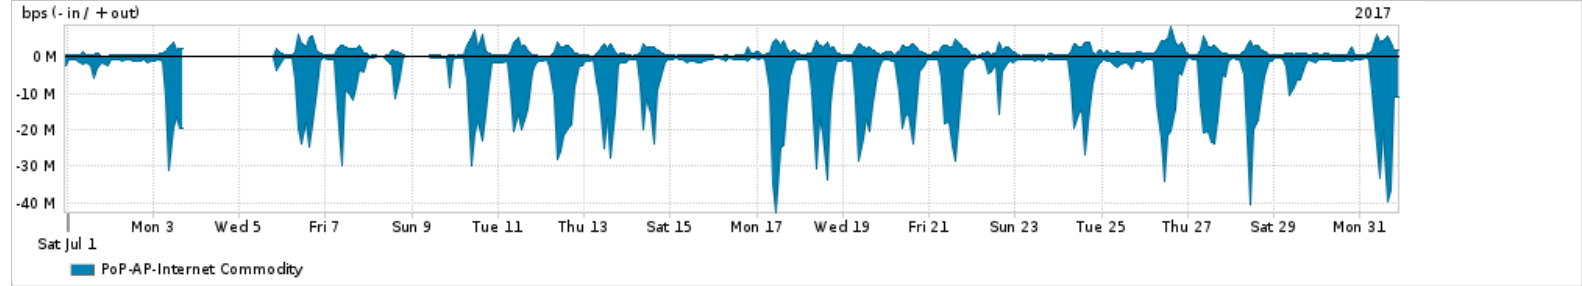

Os gráficos apresentados neste relatório de tráfego estão em formato stack, o que significa que seu valor é uma composição da soma dos componentes listados nas legendas localizadas logo abaixo dos gráficos. Os gráficos estão em "bps x tempo" e possuem dois eixos verticais, Out (positivo) e In (negativo).

A primeira coluna da tabela define o ponto de referência para entendimento dos valores de In e Out.
A contabilização do tráfego é sob o ponto de vista do AS da RNP, AS1916.

Legenda:

- PoP - Ponto de presença da RNP
- Parceiros - Provedores comerciais que a RNP mantém acordos de troca de tráfego
- Internet Acadêmica - Acesso às redes acadêmicas internacionais, serviço atualmente provido pela RedClara
- Internet commodity - Acesso pago à Internet global que é oferecido pela RNP aos seus clientes
- ASN - Número do sistema autônomo
- Profile - Objeto gerenciável definido arbitrariamente no Peakflow através de diversos parâmetros (ex: bloco cidr, peer-as, as-path, bgp community, interface, etc)

Utilização do serviço de Internet Commodity pelo PoP-DF

Average | Max | PCT95

PROFILE	PROFILE	IN	OUT	TOTAL	
X	PoP-AP	Internet Commodity	6.60 Mbps	1.38 Mbps	7.98 Mbps

Utilização das trocas de tráfego comerciais no Brasil pelo PoP-DF