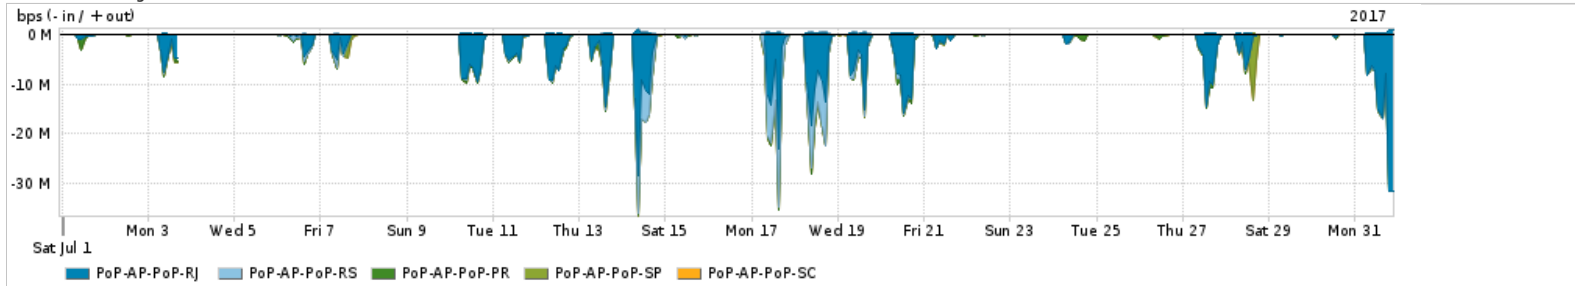

Interesse de tráfego do PoP-DF com os outros PoPs da RNP

Average | Max | PCT95

PROFILE	PROFILE	IN	OUT	TOTAL	
☒	PoP-AP	PoP-RJ	1.83 Mbps	31.10 Kbps	1.86 Mbps
☒	PoP-AP	PoP-RS	396.75 Kbps	15.00 Kbps	411.75 Kbps
☒	PoP-AP	PoP-PR	113.30 Kbps	0.00 bps	113.30 Kbps
☒	PoP-AP	PoP-SP	80.06 Kbps	428.00 bps	80.49 Kbps
☒	PoP-AP	PoP-SC	91.00 bps	14.00 bps	105.00 bps
☐	PoP-AP	PoP-DF	0.00 bps	5.00 bps	5.00 bps