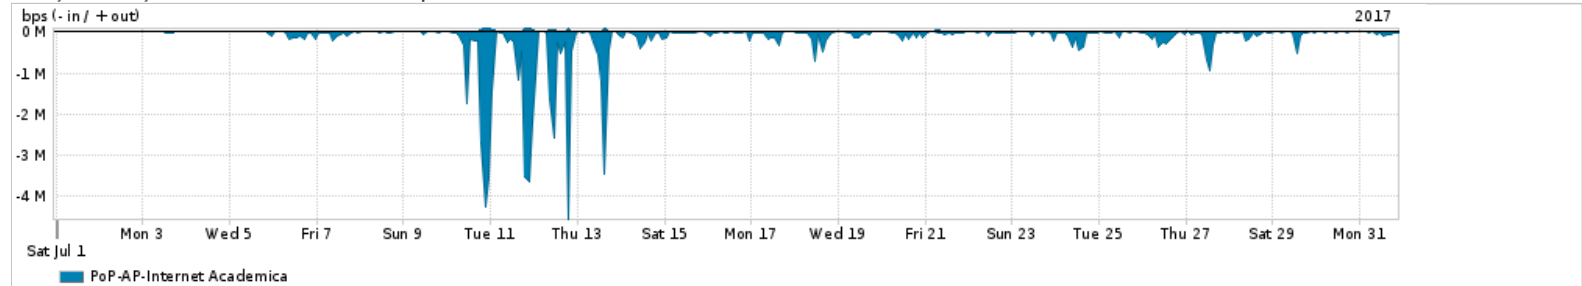

Os gráficos apresentados neste relatório de tráfego estão em formato stack, o que significa que seu valor é uma composição da soma dos componentes listados nas legendas localizadas logo abaixo dos gráficos. Os gráficos estão em "bps x tempo" e possuem dois eixos verticais, Out (positivo) e In (negativo).

A primeira coluna da tabela define o ponto de referência para entendimento dos valores de In e Out.
A contabilização do tráfego é sob o ponto de vista do AS da RNP, AS1916.

Legenda:

- PoP - Ponto de presença da RNP
- Parceiros - Provedores comerciais que a RNP mantém acordos de troca de tráfego
- Internet Acadêmica - Acesso às redes acadêmicas internacionais, serviço atualmente provido pela RedClara
- Internet commodity - Acesso pago à Internet global que é oferecido pela RNP aos seus clientes
- ASN - Número do sistema autônomo
- Profile - Objeto gerenciável definido arbitrariamente no Peakflow através de diversos parâmetros (ex: bloco cidr, peer-as, as-path, bgp community, interface, etc)

Utilização do serviço de Internet Commodity pelo PoP-DF

Average | Max | PCT95

PROFILE	PROFILE	IN	OUT	TOTAL	
X	PoP-AP	Internet Commodity	6.60 Mbps	1.38 Mbps	7.98 Mbps

Utilização das trocas de tráfego comerciais no Brasil pelo PoP-DF

Average | Max | PCT95

PROFILE	PROFILE	IN	OUT	TOTAL	
X	PoP-AP	Parceiros	36.71 Mbps	8.05 Mbps	44.75 Mbps

Utilização do serviço de Internet acadêmica internacional pelo PoP-DF

Average | Max | PCT95

PROFILE	PROFILE	IN	OUT	TOTAL	
X	PoP-AP	Internet Acadêmica	159.06 Kbps	6.64 Kbps	165.70 Kbps