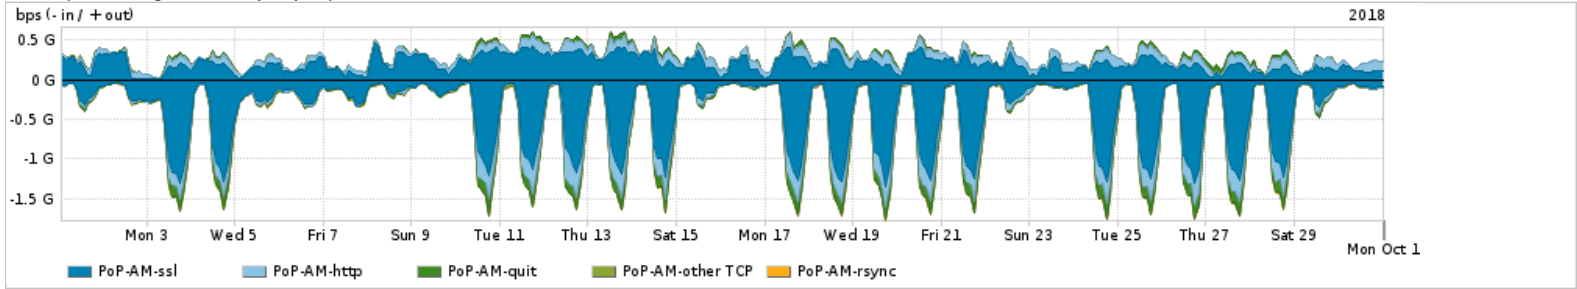

Distribuição do tráfego do PoP-AM por aplicação (análise em camada 3 e 4)

Average | Max | PCT95

	PROFILE	APPLICATION	IN	OUT	TOTAL
☒	PoP-AM	ssl	390.69 Mbps	200.58 Mbps	591.27 Mbps
☒	PoP-AM	http	79.47 Mbps	74.22 Mbps	153.69 Mbps