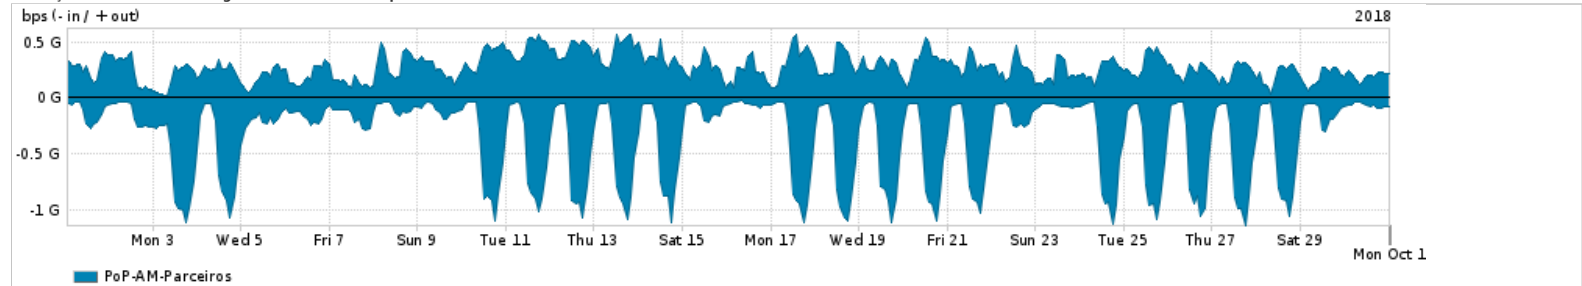

Os gráficos apresentados neste relatório de tráfego estão em formato stack, o que significa que seu valor é uma composição da soma dos componentes listados nas legendas localizadas logo abaixo dos gráficos. Os gráficos estão em "bps x tempo" e possuem dois eixos verticais, Out (positivo) e In (negativo).

A primeira coluna da tabela define o ponto de referência para entendimento dos valores de In e Out.
A contabilização do tráfego é sob o ponto de vista do AS da RNP, AS1916.

Legenda:

- PoP - Ponto de presença da RNP
- Parceiros - Provedores comerciais que a RNP mantém acordos de troca de tráfego
- Internet Acadêmica - Acesso às redes acadêmicas internacionais, serviço atualmente provido pela RedClara
- Internet commodity - Acesso pago à Internet global que é oferecido pela RNP aos seus clientes
- ASN - Número do sistema autônomo
- Profile - Objeto gerenciável definido arbitrariamente no Peakflow através de diversos parâmetros (ex: bloco cidr, peer-as, as-path, bgp community, interface, etc)

Utilização do serviço de Internet Commodity pelo PoP-AM

Average | Max | PCT95

| PROFILE | PROFILE | IN | OUT | TOTAL |
|--|--------------------|------------|------------|------------|
| <input checked="" type="checkbox"/> PoP-AM | Internet_Commodity | 41.57 Mbps | 13.30 Mbps | 54.86 Mbps |

Utilização das trocas de tráfego comerciais no Brasil pelo PoP-AM

Average | Max | PCT95

| PROFILE | PROFILE | IN | OUT | TOTAL |
|--|-----------|-------------|-------------|-------------|
| <input checked="" type="checkbox"/> PoP-AM | Parceiros | 340.19 Mbps | 271.78 Mbps | 611.97 Mbps |