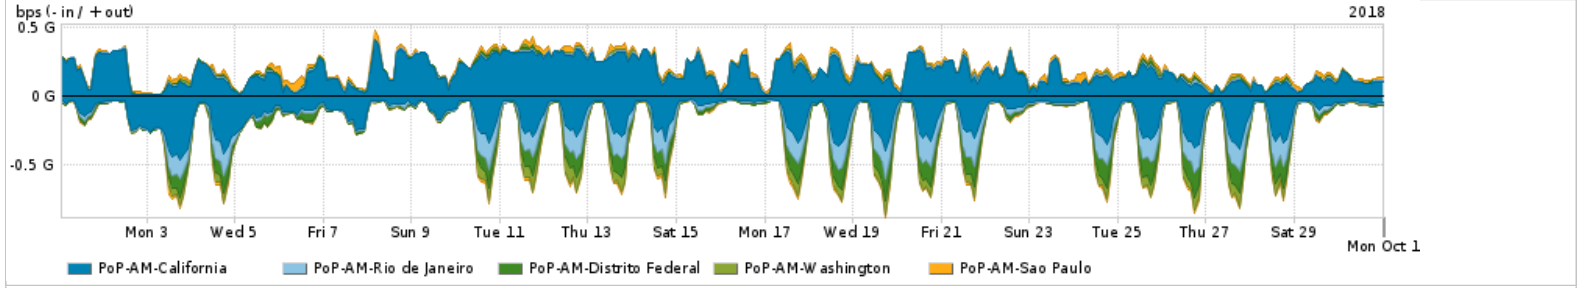

PROFILE	PROFILE	IN	OUT	TOTAL
☐	PoP-AM	PoP-PB	0.00 bps	0.00 bps	0.00 bps

Distribuição do tráfego do PoP-AM por estado, província ou similar

Average | Max | PCT95

	PROFILE	REGION	IN	OUT	TOTAL
☒	PoP-AM	California	129.60 Mbps	171.72 Mbps	301.32 Mbps
☒	PoP-AM	Rio de Janeiro	50.94 Mbps	5.52 Mbps	56.46 Mbps
☒	PoP-AM	Distrito Federal	39.41 Mbps	3.89 Mbps	43.31 Mbps
☒	PoP-AM	Washington	22.80 Mbps	3.87 Mbps	26.67 Mbps
☒	PoP-AM	Sao Paulo	5.70 Mbps	18.00 Mbps	23.70 Mbps
☐	PoP-AM	Massachusetts	9.76 Mbps	498.38 Kbps	10.25 Mbps
☐	PoP-AM	Delaware	8.81 Mbps	218.56 Kbps	9.03 Mbps
☐	PoP-AM	Virginia	5.75 Mbps	2.42 Mbps	8.17 Mbps
☐	PoP-AM	Arizona	6.20 Mbps	191.75 Kbps	6.40 Mbps
☐	PoP-AM	Minas Gerais	95.33 Kbps	4.27 Mbps	4.36 Mbps
☐	PoP-AM	Rio Grande do Sul	1.83 Mbps	2.45 Mbps	4.28 Mbps
☐	PoP-AM	Pernambuco	2.13 Mbps	1.69 Mbps	3.82 Mbps
☐	PoP-AM	Florida	2.94 Mbps	378.78 Kbps	3.31 Mbps
☐	PoP-AM	Texas	2.22 Mbps	620.36 Kbps	2.84 Mbps
☐	PoP-AM	Oregon	727.61 Kbps	1.98 Mbps	2.71 Mbps