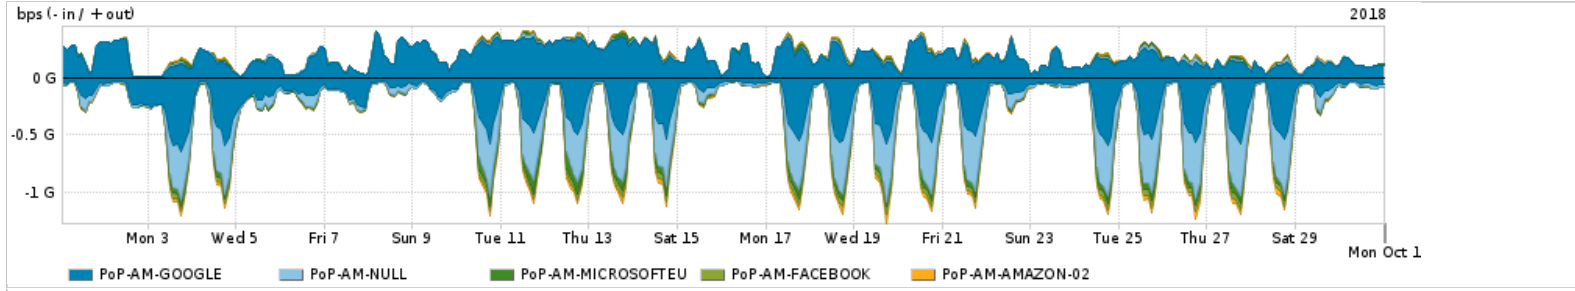

Redes (AS's de origem) mais acessadas pelo PoP-AM

Average | Max | PCT95

	PROFILE	AS NAME	ASN	IN	OUT	TOTAL
☒	PoP-AM	GOOGLE	15169	186.37 Mbps	180.91 Mbps	367.27 Mbps
☒	PoP-AM	NULL	0	135.67 Mbps	5.83 Mbps	141.51 Mbps
☒	PoP-AM	MICROSOFTEU	8068	20.53 Mbps	2.97 Mbps	23.50 Mbps
☒	PoP-AM	FACEBOOK	32934	15.34 Mbps	4.03 Mbps	19.37 Mbps
☒	PoP-AM	AMAZON-02	16509	11.09 Mbps	3.20 Mbps	14.28 Mbps
☐	PoP-AM	CLARO	28573	605.07 Kbps	10.36 Mbps	10.97 Mbps
☐	PoP-AM	NETFLIX	2906	9.24 Mbps	228.12 Kbps	9.47 Mbps
☐	PoP-AM	EDGECAST	15133	8.76 Mbps	279.01 Kbps	9.04 Mbps
☐	PoP-AM	TELEFNICA-BRASIL-SA-BR	18881	276.16 Kbps	7.77 Mbps	8.05 Mbps
☐	PoP-AM	APPLE	714	2.28 Mbps	5.08 Mbps	7.36 Mbps