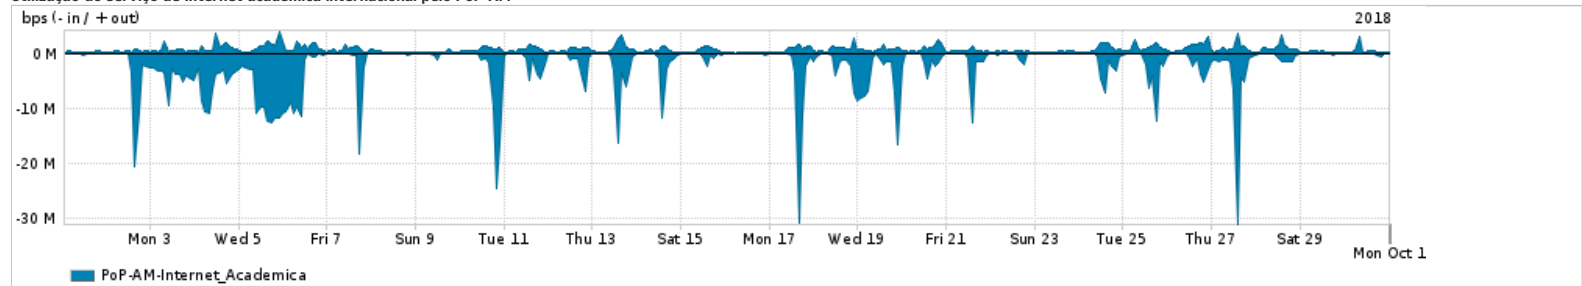

Utilização do serviço de Internet acadêmica internacional pelo PoP-AM

Average | Max | PCT95

PROFILE	PROFILE	IN	OUT	TOTAL
☒ PoP-AM	Internet_Academica	2.23 Mbps	613.72 Kbps	2.84 Mbps