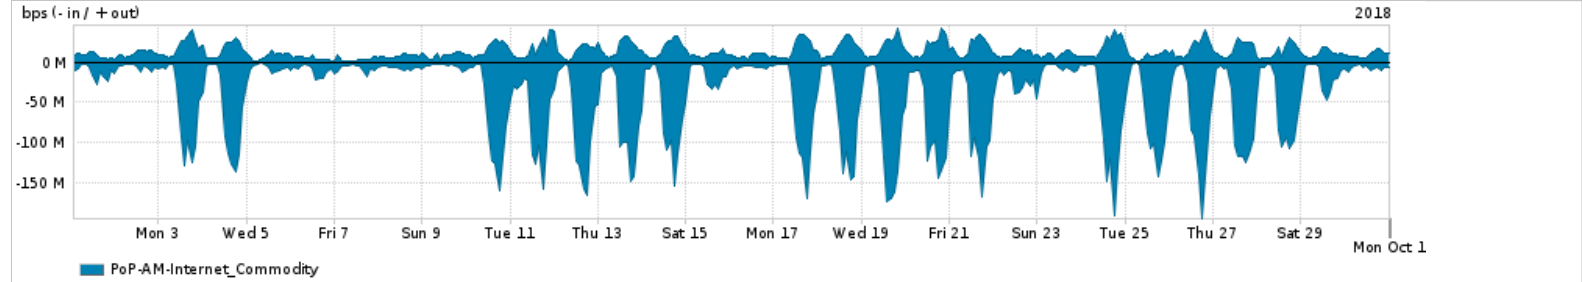

Os gráficos apresentados neste relatório de tráfego estão em formato stack, o que significa que seu valor é uma composição da soma dos componentes listados nas legendas localizadas logo abaixo dos gráficos. Os gráficos estão em "bps x tempo" e possuem dois eixos verticais, Out (positivo) e In (negativo).

A primeira coluna da tabela define o ponto de referência para entendimento dos valores de In e Out.
A contabilização do tráfego é sob o ponto de vista do AS da RNP, AS1916.

Legenda:

- PoP - Ponto de presença da RNP
- Parceiros - Provedores comerciais que a RNP mantém acordos de troca de tráfego
- Internet Acadêmica - Acesso às redes acadêmicas internacionais, serviço atualmente provido pela RedClara
- Internet commodity - Acesso pago à Internet global que é oferecido pela RNP aos seus clientes
- ASN - Número do sistema autônomo
- Profile - Objeto gerenciável definido arbitrariamente no Peakflow através de diversos parâmetros (ex: bloco cidr, peer-as, as-path, bgp community, interface, etc)

Utilização do serviço de Internet Commodity pelo PoP-AM

Average | Max | PCT95

| PROFILE | PROFILE | IN | OUT | TOTAL |
|--|--------------------|------------|------------|------------|
| <input checked="" type="checkbox"/> PoP-AM | Internet_Commodity | 41.57 Mbps | 13.30 Mbps | 54.86 Mbps |