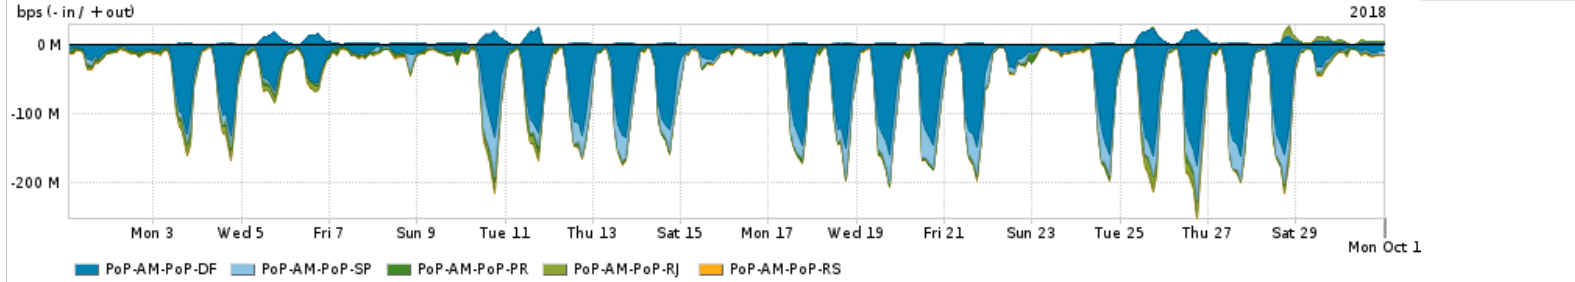

Interesse de tráfego do PoP-AM com os outros PoPs da RNP

Average | Max | PCT95

	PROFILE	PROFILE	IN	OUT	TOTAL
☒	PoP-AM	PoP-DF	39.11 Mbps	2.25 Mbps	41.36 Mbps
☒	PoP-AM	PoP-SP	9.67 Mbps	217.97 Kbps	9.89 Mbps
☒	PoP-AM	PoP-PR	3.01 Mbps	0.00 bps	3.01 Mbps
☒	PoP-AM	PoP-RJ	1.98 Mbps	307.11 Kbps	2.29 Mbps
☒	PoP-AM	PoP-RS	1.67 Mbps	23.00 bps	1.67 Mbps
☐	PoP-AM	PoP-SC	1.95 Kbps	0.00 bps	1.95 Kbps
☐	PoP-AM	PoP-PA	2.00 bps	9.00 bps	11.00 bps
☐	PoP-AM	PoP-BA	0.00 bps	5.00 bps	5.00 bps
☐	PoP-AM	PoP-AM	0.00 bps	0.00 bps	0.00 bps