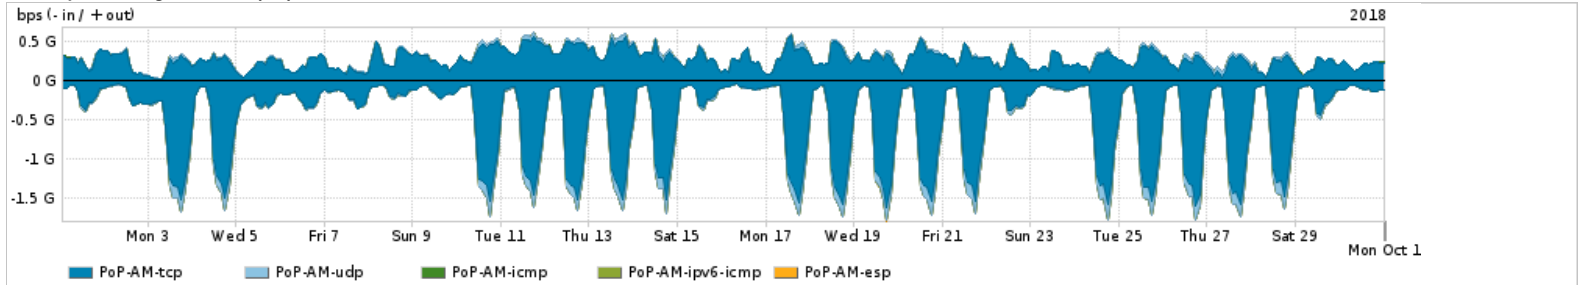

PROFILE	APPLICATION	IN	OUT	TOTAL
☒	PoP-AM	quit	43.66 Mbps	12.53 Mbps	56.20 Mbps
☒	PoP-AM	other TCP	4.57 Mbps	1.11 Mbps	5.67 Mbps
☒	PoP-AM	rsync	2.51 Mbps	36.03 Kbps	2.55 Mbps
☐	PoP-AM	other UDP	707.33 Kbps	1.63 Mbps	2.34 Mbps
☐	PoP-AM	ssh	1.09 Mbps	527.11 Kbps	1.61 Mbps
☐	PoP-AM	dns	554.29 Kbps	269.19 Kbps	823.48 Kbps
☐	PoP-AM	xmpp	342.57 Kbps	215.27 Kbps	557.84 Kbps
☐	PoP-AM	stun	288.90 Kbps	266.64 Kbps	555.54 Kbps

Distribuição do tráfego do PoP-AM por protocolo

Average | Max | PCT95

	PROFILE	PROTOCOL	IN	OUT	TOTAL
☒	PoP-AM	tcp	479.25 Mbps	276.84 Mbps	756.08 Mbps
☒	PoP-AM	udp	45.14 Mbps	14.68 Mbps	59.82 Mbps
☒	PoP-AM	icmp	23.69 Kbps	104.57 Kbps	128.25 Kbps
☒	PoP-AM	ipv6-icmp	1.54 Kbps	32.38 Kbps	33.92 Kbps
☒	PoP-AM	esp	1.18 Kbps	847.00 bps	2.03 Kbps
☐	PoP-AM	ipv6	156.00 bps	374.00 bps	530.00 bps
☐	PoP-AM	ipencap	2.00 bps	0.00 bps	2.00 bps
☐	PoP-AM	ipv6-nonxt	0.00 bps	0.00 bps	0.00 bps
☐	PoP-AM	gre	0.00 bps	0.00 bps	0.00 bps
☐	PoP-AM	176	0.00 bps	0.00 bps	0.00 bps

For assistance with this product, please contact support at <https://support.arbornetworks.com>