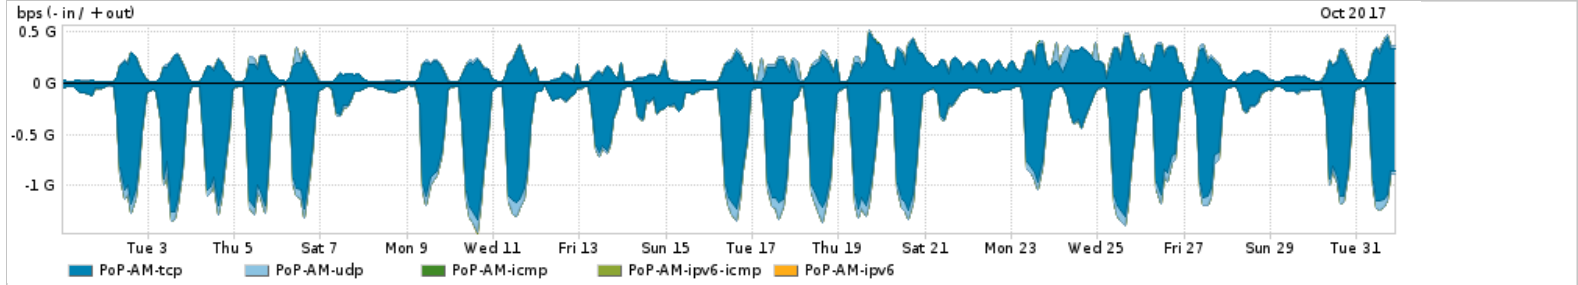

PROFILE	APPLICATION	IN	OUT	TOTAL
☒	PoP-AM	quit	27.72 Mbps	6.75 Mbps	34.48 Mbps
☒	PoP-AM	other UDP	1.55 Mbps	5.95 Mbps	7.50 Mbps
☒	PoP-AM	rsync	3.89 Mbps	2.61 Kbps	3.89 Mbps
☐	PoP-AM	other TCP	2.10 Mbps	1.62 Mbps	3.72 Mbps
☐	PoP-AM	dns	539.15 Kbps	167.70 Kbps	706.85 Kbps
☐	PoP-AM	ssh	128.41 Kbps	277.98 Kbps	406.39 Kbps
☐	PoP-AM	macromedia-fcs	93.39 Kbps	11.75 Kbps	105.15 Kbps
☐	PoP-AM	xmpp	61.31 Kbps	39.93 Kbps	101.24 Kbps

Distribuição do tráfego do PoP-AM por protocolo

Average | Max | PCT95

	PROFILE	PROTOCOL	IN	OUT	TOTAL
☒	PoP-AM	tcp	412.85 Mbps	134.59 Mbps	547.44 Mbps
☒	PoP-AM	udp	29.74 Mbps	12.88 Mbps	42.62 Mbps
☒	PoP-AM	icmp	19.38 Kbps	46.47 Kbps	65.84 Kbps
☒	PoP-AM	ipv6-icmp	544.00 bps	18.35 Kbps	18.89 Kbps
☒	PoP-AM	ipv6	3.49 Kbps	722.00 bps	4.21 Kbps
☐	PoP-AM	gre	2.22 Kbps	660.00 bps	2.88 Kbps
☐	PoP-AM	esp	1.61 Kbps	1.07 Kbps	2.68 Kbps
☐	PoP-AM	ipv6-nonxt	11.00 bps	0.00 bps	11.00 bps

For assistance with this product, please contact support at <https://support.arbornetworks.com>