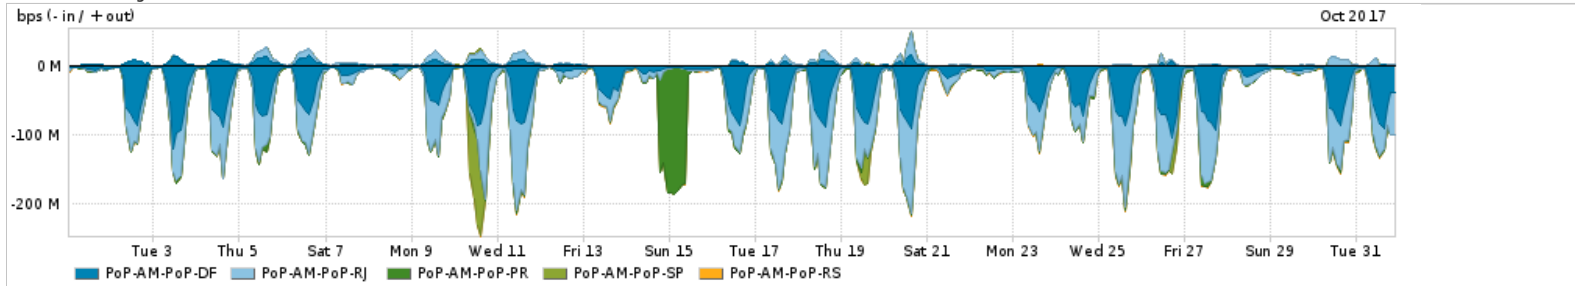

Interesse de tráfego do PoP-AM com os outros PoPs da RNP

Average | Max | PCT95

PROFILE	PROFILE	IN	OUT	TOTAL	
☒	PoP-AM	PoP-DF	25.43 Mbps	1.87 Mbps	27.30 Mbps
☒	PoP-AM	PoP-RJ	23.44 Mbps	2.07 Mbps	25.51 Mbps
☒	PoP-AM	PoP-PR	5.04 Mbps	0.00 bps	5.04 Mbps
☒	PoP-AM	PoP-SP	1.67 Mbps	35.69 Kbps	1.71 Mbps
☒	PoP-AM	PoP-RS	490.73 Kbps	7.28 Kbps	498.01 Kbps
☐	PoP-AM	PoP-SC	1.22 Kbps	1.00 bps	1.22 Kbps
☐	PoP-AM	PoP-MA	147.00 bps	0.00 bps	147.00 bps
☐	PoP-AM	PoP-AM	29.00 bps	29.00 bps	58.00 bps
☐	PoP-AM	PoP-PA	14.00 bps	0.00 bps	14.00 bps