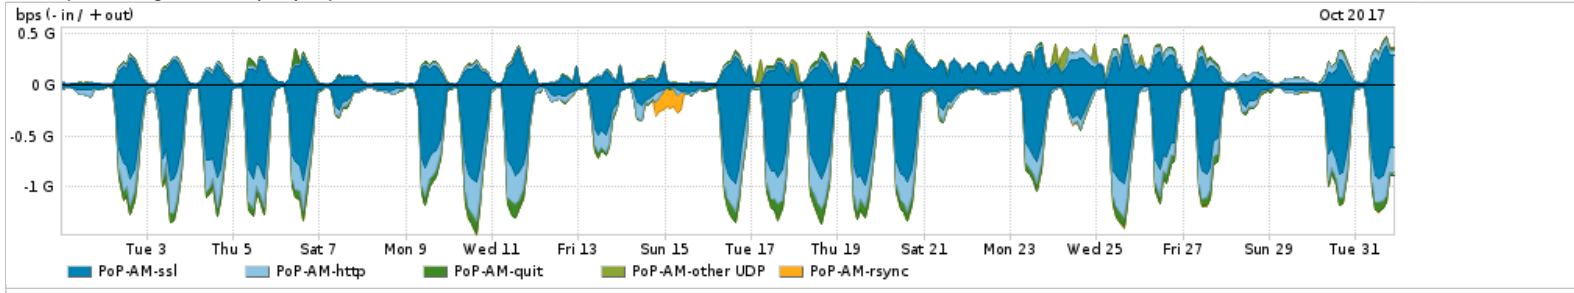

Distribuição do tráfego do PoP-AM por aplicação (análise em camada 3 e 4)

Average | Max | PCT95

PROFILE	APPLICATION	IN	OUT	TOTAL	
☒	PoP-AM	ssl	302.86 Mbps	110.73 Mbps	413.59 Mbps
☒	PoP-AM	http	103.37 Mbps	21.79 Mbps	125.16 Mbps