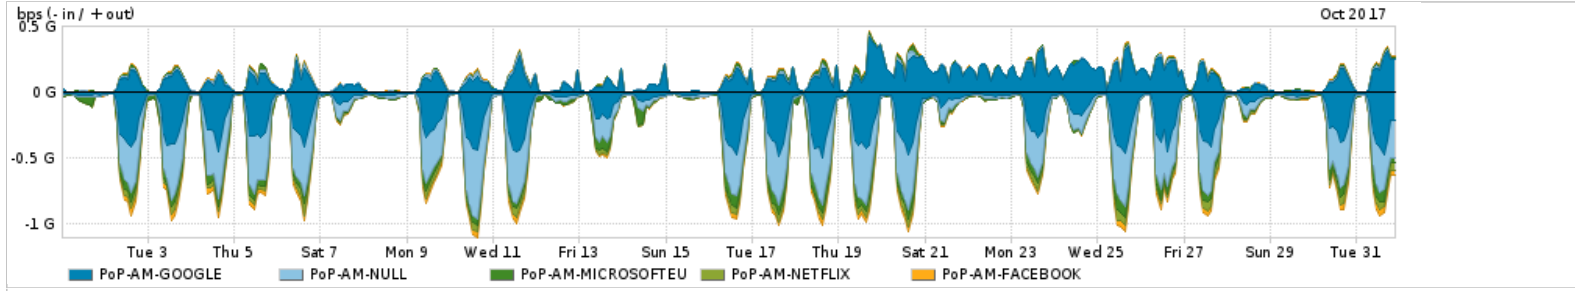

Os gráficos apresentados neste relatório de tráfego estão em formato stack, o que significa que seu valor é uma composição da soma dos componentes listados nas legendas localizadas logo abaixo dos gráficos. Os gráficos estão em "bps x tempo" e possuem dois eixos verticais, Out (positivo) e In (negativo).

ASN - Número do sistema autônomo

Profile - Objeto gerenciável definido arbitrariamente no Peakflow através de diversos parâmetros (ex: bloco cidr, peer-as, as-path, bgp community, interface, etc)

**Utilização do serviço de Internet Commodity pelo PoP-AM**

PROFILE	PROFILE	IN	OUT	TOTAL	
X	PoP-AM	Internet Commodity	40.14 Mbps	12.85 Mbps	52.99 Mbps

**Utilização das trocas de tráfego comerciais no Brasil pelo PoP-AM**

PROFILE	PROFILE	IN	OUT	TOTAL	
X	PoP-AM	Parceiros	266.86 Mbps	127.92 Mbps	394.78 Mbps

**Utilização do serviço de Internet acadêmica internacional pelo PoP-AM**

PROFILE	PROFILE	IN	OUT	TOTAL	
X	PoP-AM	Internet Academica	895.97 Kbps	387.87 Kbps	1.28 Mbps

Redes (AS's de origem) mais acessadas pelo PoP-AM