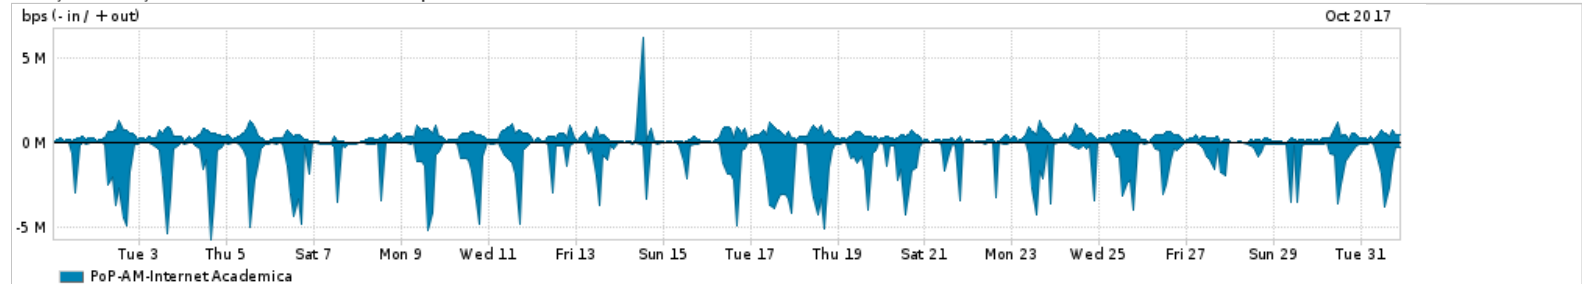

Utilização do serviço de Internet acadêmica internacional pelo PoP-AM

PROFILE	PROFILE	IN	OUT	TOTAL	
X	PoP-AM	Internet Academica	895.97 Kbps	387.87 Kbps	1.28 Mbps