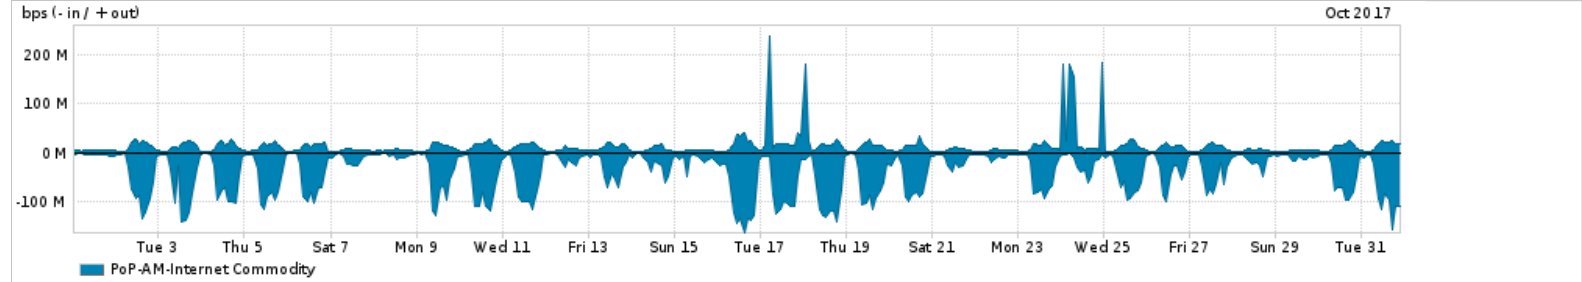

Os gráficos apresentados neste relatório de tráfego estão em formato stack, o que significa que seu valor é uma composição da soma dos componentes listados nas legendas localizadas logo abaixo dos gráficos. Os gráficos estão em "bps x tempo" e possuem dois eixos verticais, Out (positivo) e In (negativo).

A primeira coluna da tabela define o ponto de referência para entendimento dos valores de In e Out.  
A contabilização do tráfego é sob o ponto de vista do AS da RNP, AS1916.

**Legenda:**

PoP - Ponto de presença da RNP

Parceiros - Provedores comerciais que a RNP mantém acordos de troca de tráfego

Internet Acadêmica - Acesso às redes acadêmicas internacionais, serviço atualmente provido pela RedClara

Internet commodity - Acesso pago à Internet global que é oferecido pela RNP aos seus clientes

ASN - Número do sistema autônomo

Profile - Objeto gerenciável definido arbitrariamente no Peakflow através de diversos parâmetros (ex: bloco cidr, peer-as, as-path, bgp community, interface, etc)

**Utilização do serviço de Internet Commodity pelo PoP-AM**