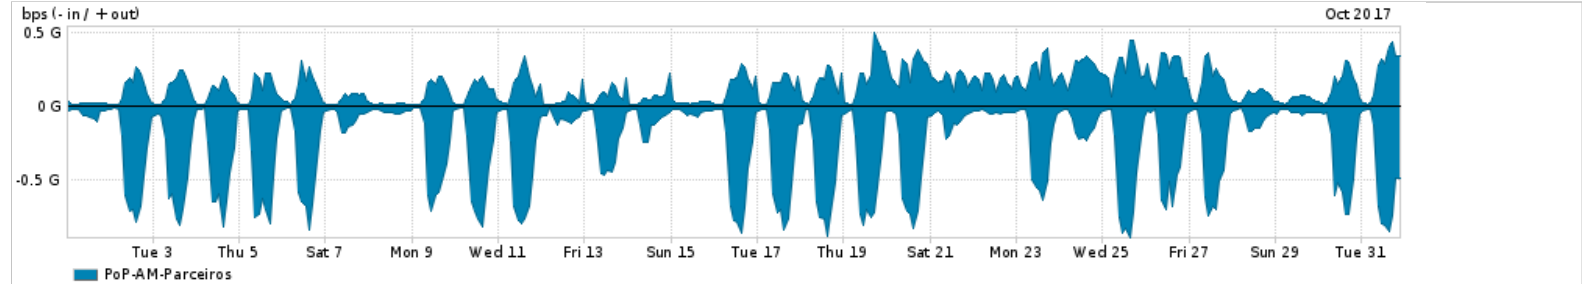

Os gráficos apresentados neste relatório de tráfego estão em formato stack, o que significa que seu valor é uma composição da soma dos componentes listados nas legendas localizadas logo abaixo dos gráficos. Os gráficos estão em "bps x tempo" e possuem dois eixos verticais, Out (positivo) e In (negativo).

ASN - Número do sistema autônomo

Profile - Objeto gerenciável definido arbitrariamente no Peakflow através de diversos parâmetros (ex: bloco cidr, peer-as, as-path, bgp community, interface, etc)

**Utilização do serviço de Internet Commodity pelo PoP-AM**

PROFILE	PROFILE	IN	OUT	TOTAL	
X	PoP-AM	Internet Commodity	40.14 Mbps	12.85 Mbps	52.99 Mbps

**Utilização das trocas de tráfego comerciais no Brasil pelo PoP-AM**

PROFILE	PROFILE	IN	OUT	TOTAL	
X	PoP-AM	Parceiros	266.86 Mbps	127.92 Mbps	394.78 Mbps

**Utilização do serviço de Internet acadêmica internacional pelo PoP-AM**

PROFILE	PROFILE	IN	OUT	TOTAL	
X	PoP-AM	Internet Academica	895.97 Kbps	387.87 Kbps	1.28 Mbps

Redes (AS's de origem) mais acessadas pelo PoP-AM