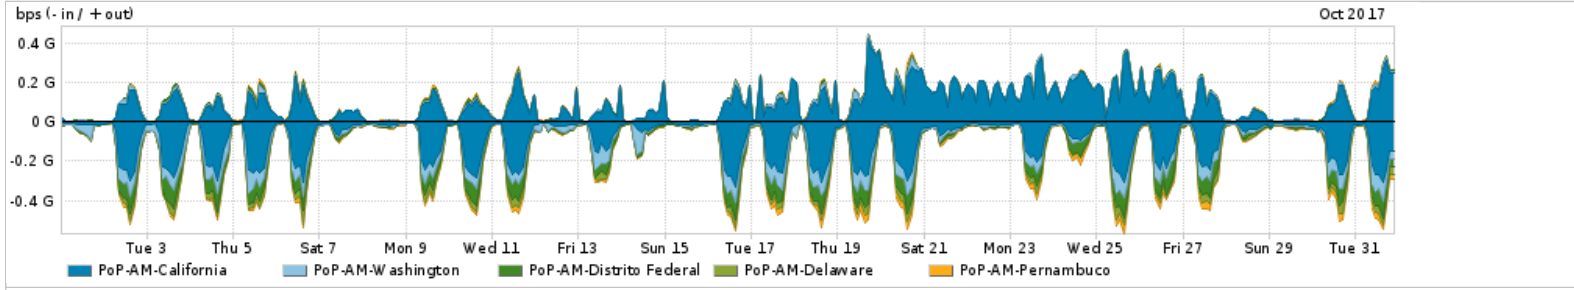

PROFILE	PROFILE	IN	OUT	TOTAL
☐	PoP-AM	PoP-PI	0.00 bps	0.00 bps

Distribuição do tráfego do PoP-AM por estado, província ou similar

Average | Max | PCT95

PROFILE	REGION	IN	OUT	TOTAL	
☒	PoP-AM	California	87.46 Mbps	89.84 Mbps	177.30 Mbps
☒	PoP-AM	Washington	29.80 Mbps	4.91 Mbps	34.70 Mbps
☒	PoP-AM	Distrito Federal	26.28 Mbps	2.22 Mbps	28.50 Mbps
☒	PoP-AM	Delaware	12.14 Mbps	249.87 Kbps	12.39 Mbps
☒	PoP-AM	Pernambuco	8.49 Mbps	1.97 Mbps	10.47 Mbps
☐	PoP-AM	Massachusetts	7.89 Mbps	453.97 Kbps	8.34 Mbps
☐	PoP-AM	Rio de Janeiro	6.45 Mbps	1.03 Mbps	7.48 Mbps
☐	PoP-AM	Sao Paulo	2.01 Mbps	5.21 Mbps	7.22 Mbps
☐	PoP-AM	Arizona	6.55 Mbps	176.38 Kbps	6.73 Mbps
☐	PoP-AM	Minnesota	5.38 Mbps	119.80 Kbps	5.50 Mbps
☐	PoP-AM	Virginia	3.73 Mbps	1.74 Mbps	5.48 Mbps
☐	PoP-AM	Noord-Holland	2.65 Mbps	106.13 Kbps	2.75 Mbps
☐	PoP-AM	Texas	2.06 Mbps	435.33 Kbps	2.49 Mbps
☐	PoP-AM	Parana	1.31 Mbps	543.19 Kbps	1.86 Mbps
☐	PoP-AM	Florida	1.40 Mbps	331.31 Kbps	1.73 Mbps